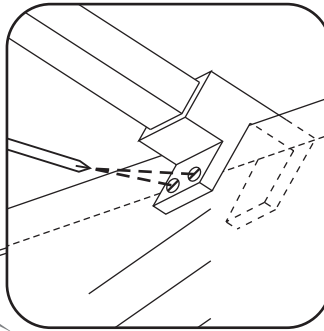

# INSTALLATIE VOORSCHRIFT

Losse zijwand voor inloopdouche  
met NANO behandeld glas

Zonder NANO

NANO

NANO kant aan de binnenzijde  
Te herkennen aan de sticker

NANO kant aan de binnenzijde  
Te herkennen aan de sticker

1

2

B

C

8mm glas: 1 2 3

10mm glas: 1 2

3

Verwijder de zwarte hoekbeschermers pas als de cabine helemaal is geïnstalleerd!

5

6

**Voorzie alleen de  
buitenzijde van de  
cabine van siliconenkit.**