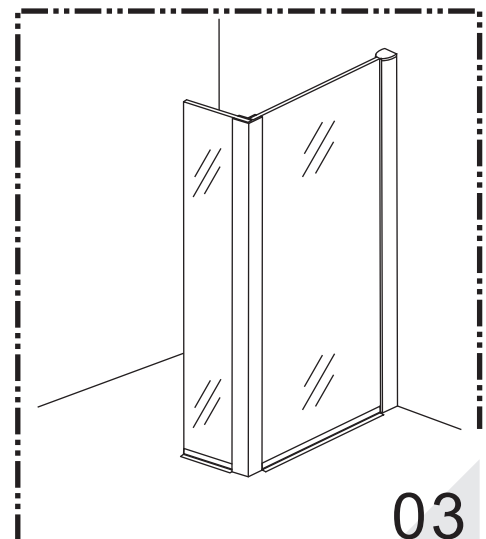

# INSTALLATIE VOORSCHRIFT

Losse zijwand voor inloopdouche  
met NANO behandeld glas

Zonder NANO

NANO

NANO kant aan de binnenzijde  
Te herkennen aan de sticker

NANO kant aan de binnenzijde  
Te herkennen aan de sticker

1

2

B

C

8mm glas: 1 2 3

10mm glas: 1 2

3

Verwijder de zwarte hoekbeschermers pas als de cabine helemaal is geïnstalleerd!