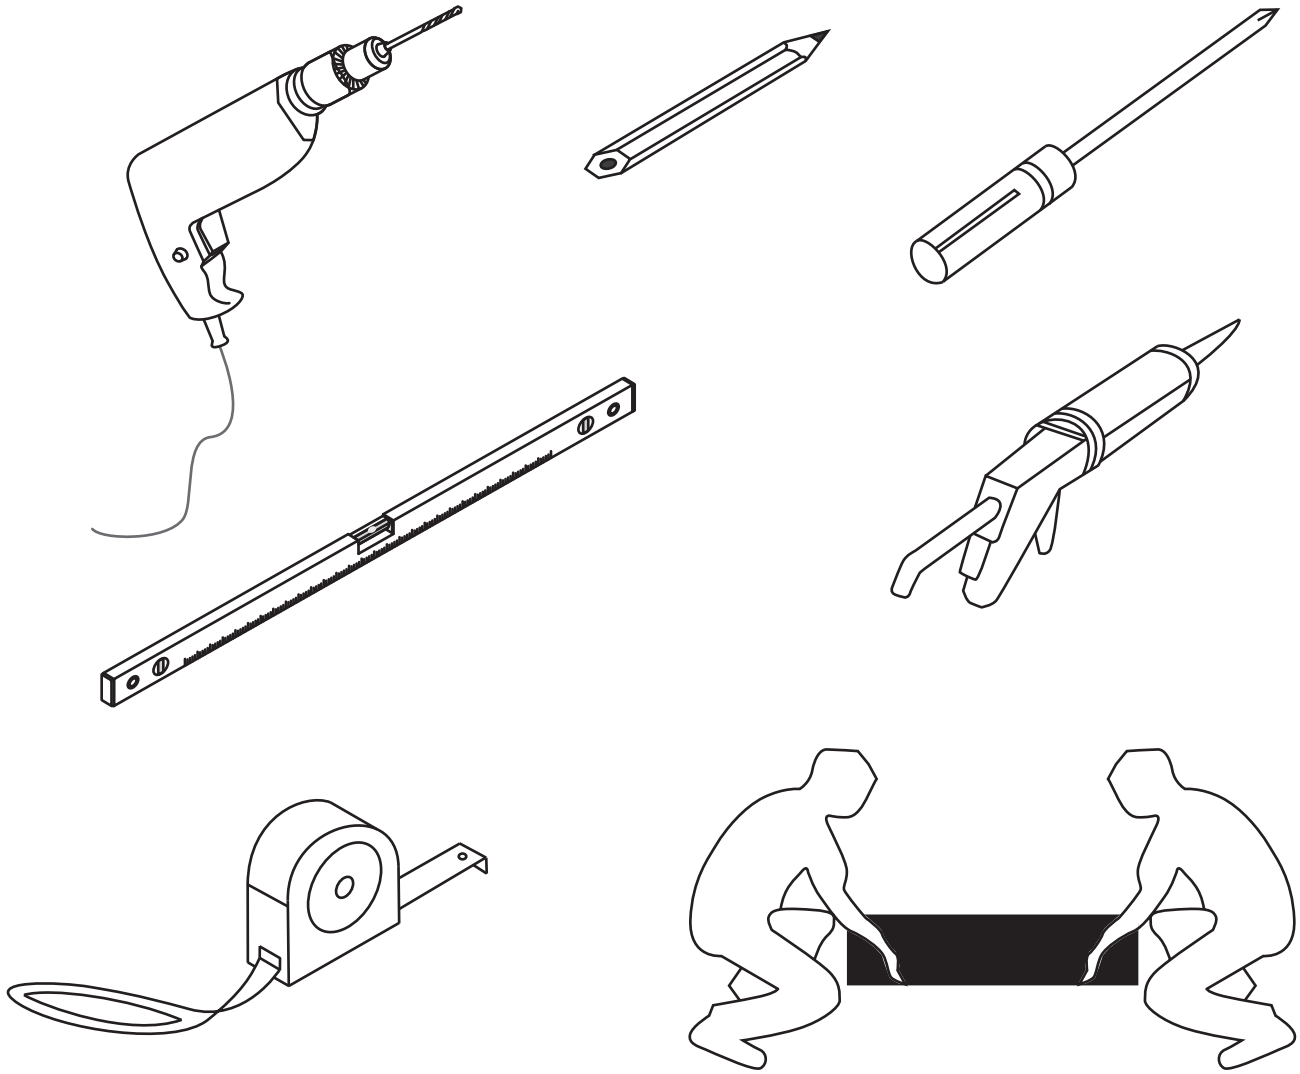

Let op: Glaskoppeling wordt niet meegeleverd, deze is optioneel te bestellen via de dealer.