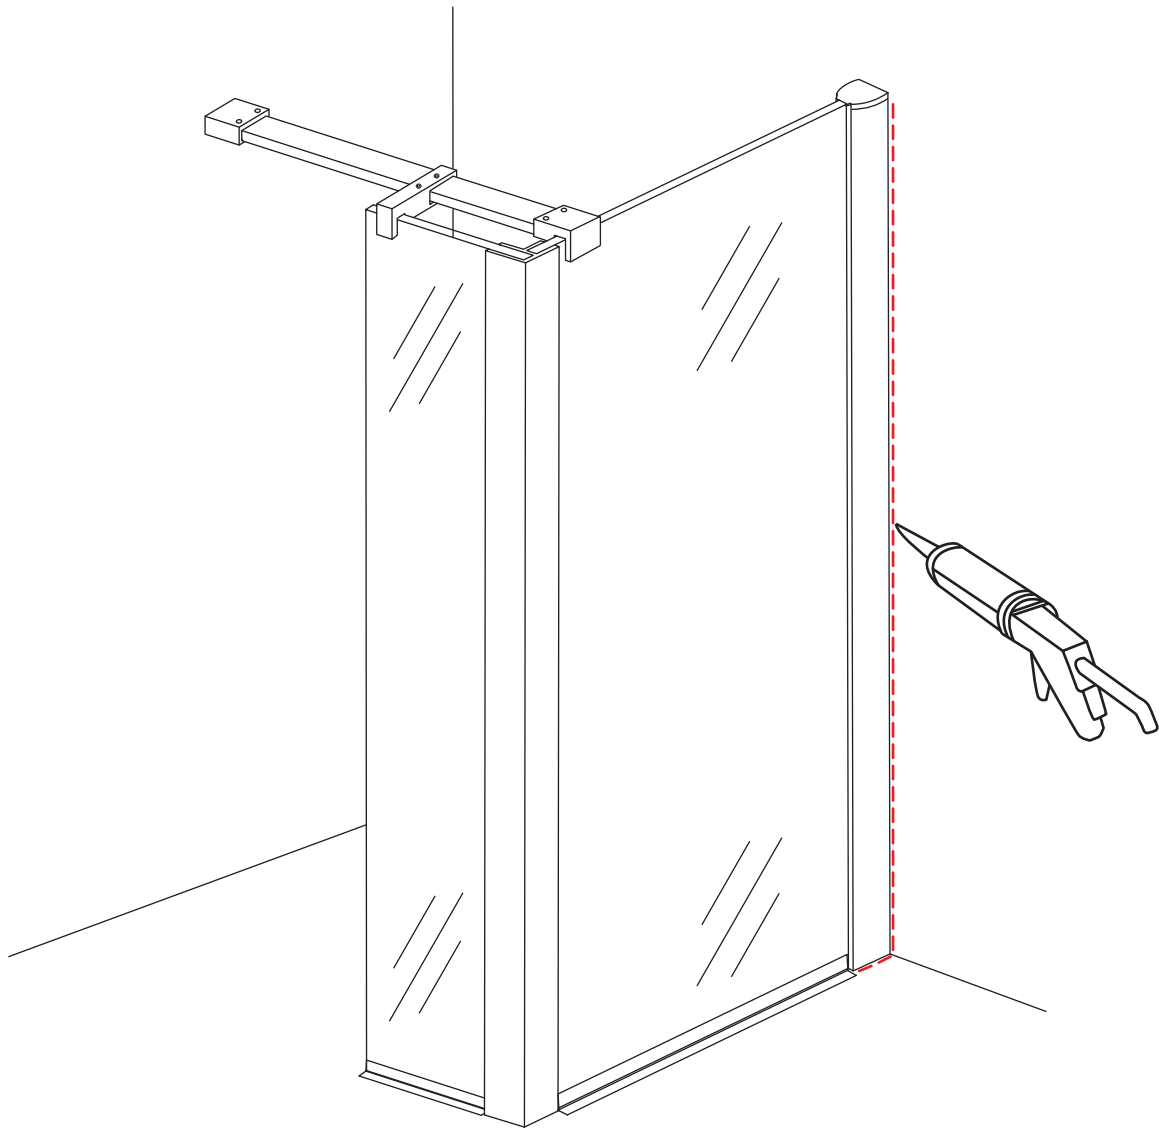

**Voorzie alleen de
buitenzijde van de
cabine van siliconenkit.**