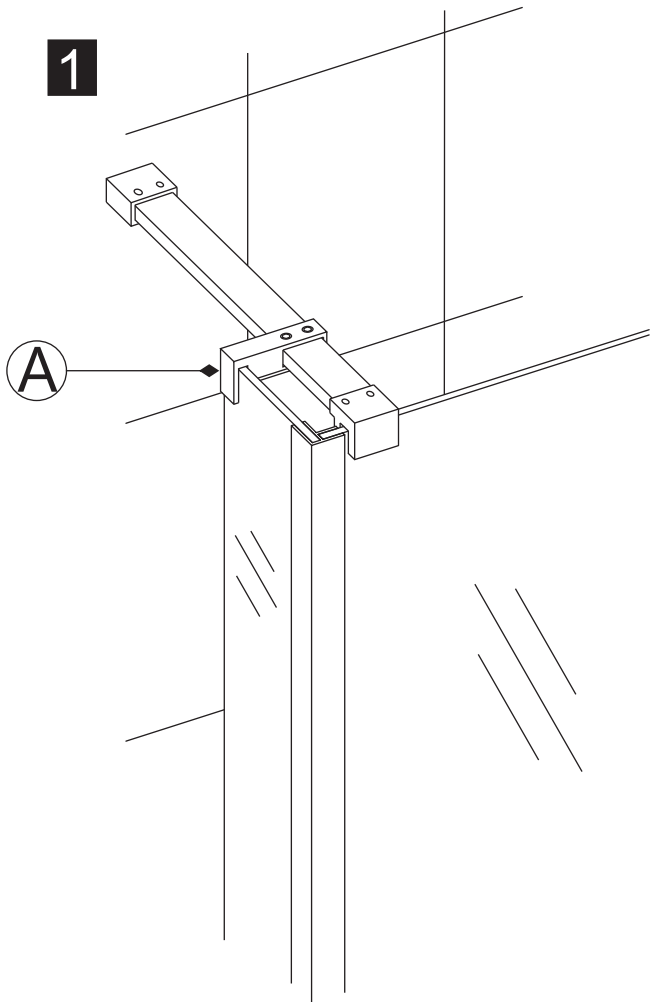

# INSTALLATIE VOORSCHRIFT

Losse zijwand voor inloopdouche  
met NANO behandeld glas

Zonder NANO

NANO

NANO kant aan de binnenzijde  
Te herkennen aan de sticker

NANO kant aan de binnenzijde  
Te herkennen aan de sticker

1

2

B

C

8mm glas: 1 2 3

10mm glas: 1 2

3

Verwijder de zwarte hoekbeschermers pas als de cabine helemaal is geïnstalleerd!

5

6

**Voorzie alleen de  
buitenzijde van de  
cabine van siliconenkit.**