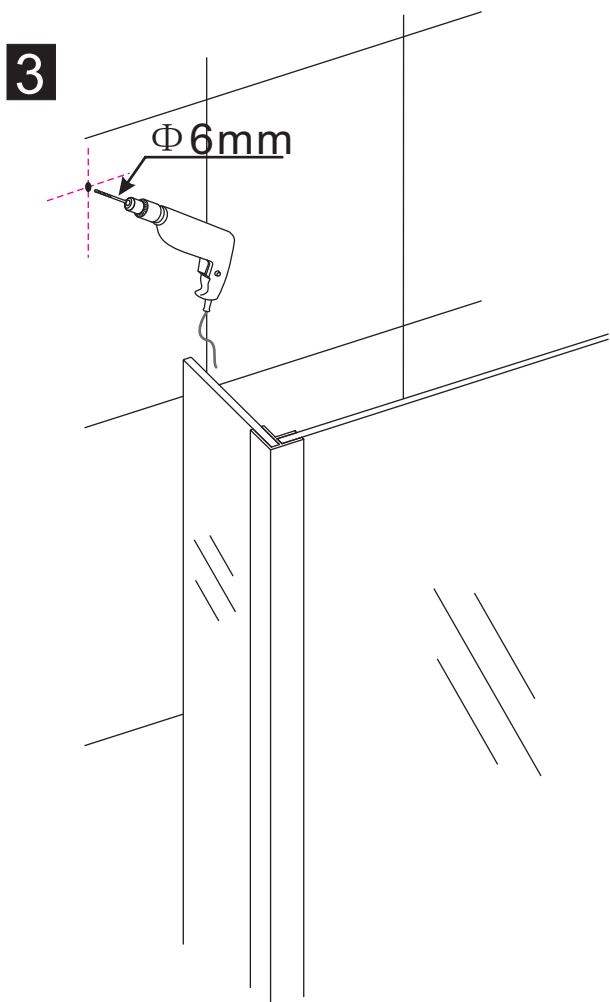

# INSTALLATIE VOORSCHRIFT

Losse zijwand voor inloopdouche  
met NANO behandeld glas

Zonder NANO

NANO

NANO kant aan de binnenzijde  
Te herkennen aan de sticker

NANO kant aan de binnenzijde  
Te herkennen aan de sticker

1

2

B

C

8mm glas: 1 2 3

10mm glas: 1 2

3

Verwijder de zwarte hoekbeschermers pas als de cabine helemaal is geïnstalleerd!

5

6

**Voorzie alleen de  
buitenzijde van de  
cabine van siliconenkit.**