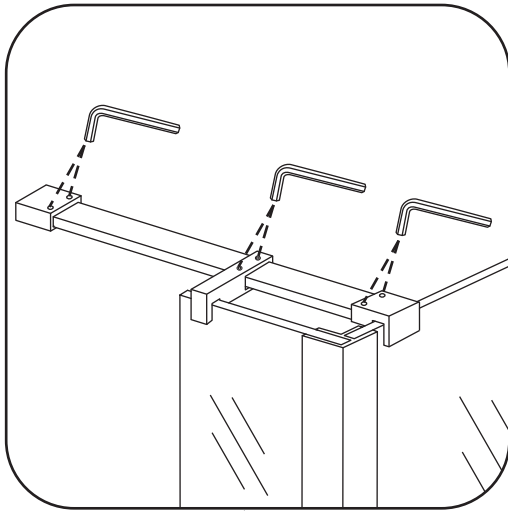

# INSTALLATIE VOORSCHRIFT

Losse zijwand voor inloopdouche  
met NANO behandeld glas

Zonder NANO

NANO

NANO kant aan de binnenzijde  
Te herkennen aan de sticker

NANO kant aan de binnenzijde  
Te herkennen aan de sticker

1

2

B

C

8mm glas: 1 2 3

10mm glas: 1 2

3

Verwijder de zwarte hoekbeschermers pas als de cabine helemaal is geïnstalleerd!

5

6

**Voorzie alleen de  
buitenzijde van de  
cabine van siliconenkit.**