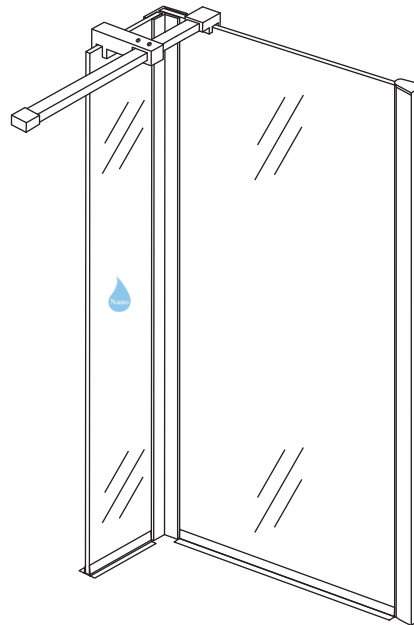

# INSTALLATIE VOORSCHRIFT

Losse zijwand voor inloopdouche  
met NANO behandeld glas

Zonder NANO

NANO

NANO kant aan de binnenzijde  
Te herkennen aan de sticker

NANO kant aan de binnenzijde  
Te herkennen aan de sticker