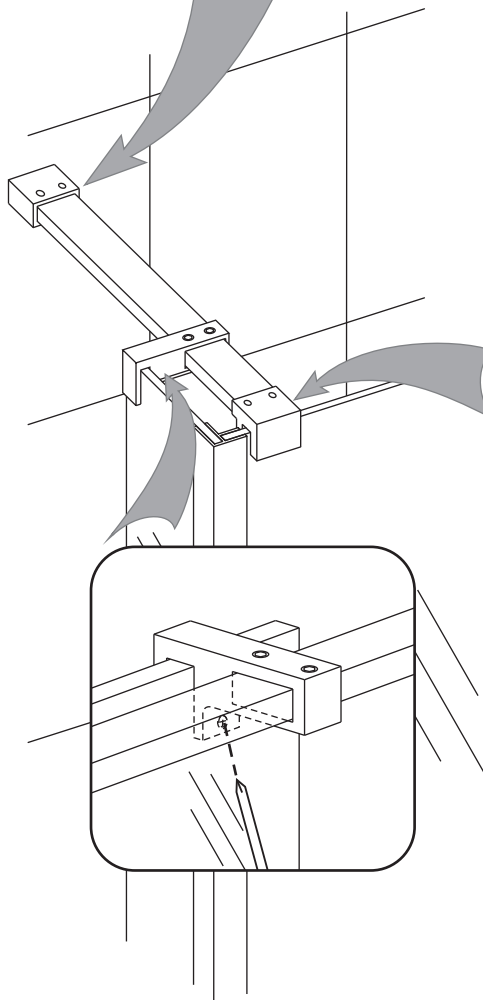

# INSTALLATIE VOORSCHRIFT

Losse zijwand voor inloopdouche  
met NANO behandeld glas

Zonder NANO

NANO

NANO kant aan de binnenzijde  
Te herkennen aan de sticker

NANO kant aan de binnenzijde  
Te herkennen aan de sticker

1

2

B

C

8mm glas: 1 2 3

10mm glas: 1 2

3

Verwijder de zwarte hoekbeschermers pas als de cabine helemaal is geïnstalleerd!

5

6

**Voorzie alleen de  
buitenzijde van de  
cabine van siliconenkit.**