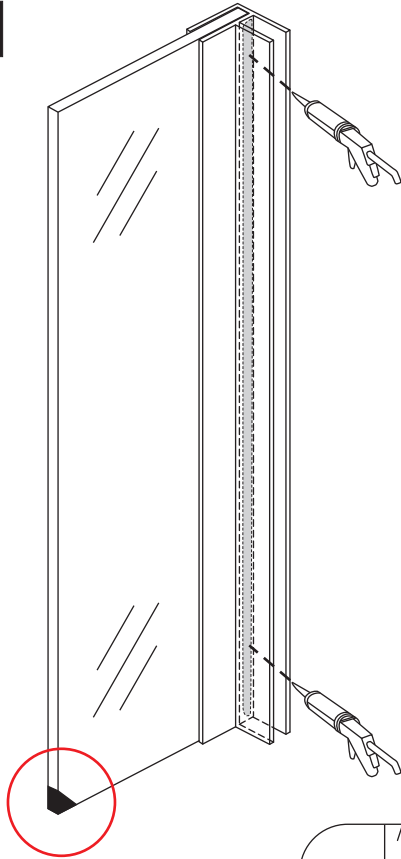

1

2

B

C

8mm glas: 1 2 3

10mm glas: 1 2

3

Verwijder de zwarte hoekbeschermers pas als de cabine helemaal is geïnstalleerd!