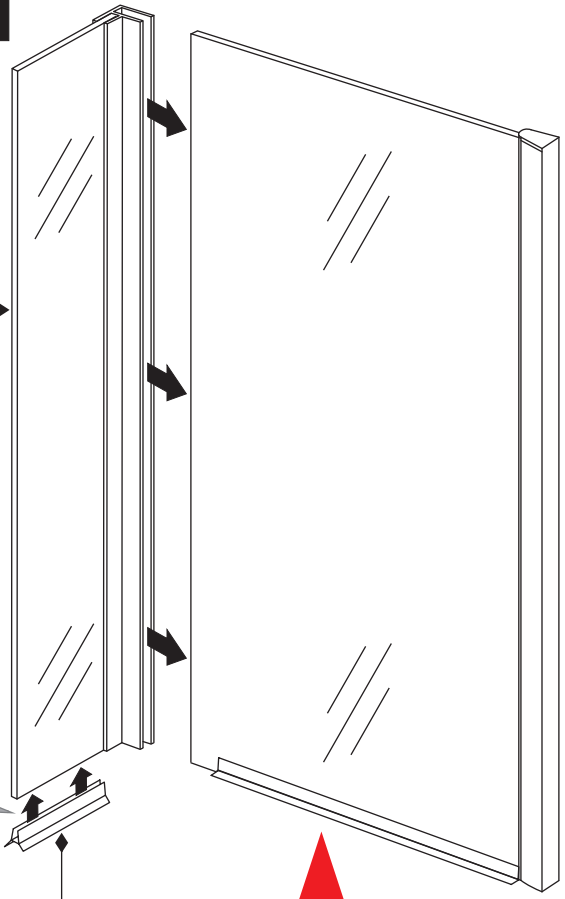

# INSTALLATIE VOORSCHRIFT

Losse zijwand voor inloopdouche  
met NANO behandeld glas

Zonder NANO

NANO

NANO kant aan de binnenzijde  
Te herkennen aan de sticker

NANO kant aan de binnenzijde  
Te herkennen aan de sticker

1

2

B

C

8mm glas: 1 2 3

10mm glas: 1 2

3

Verwijder de zwarte hoekbeschermers pas als de cabine helemaal is geïnstalleerd!