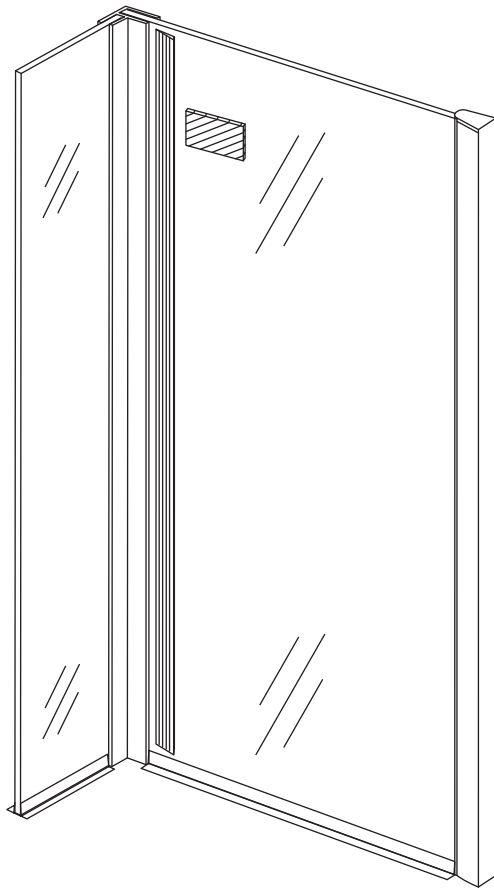

# INSTALLATIE VOORSCHRIFT

Losse zijwand voor inloopdouche  
met NANO behandeld glas

Zonder NANO

NANO

NANO kant aan de binnenzijde  
Te herkennen aan de sticker

NANO kant aan de binnenzijde  
Te herkennen aan de sticker

1

2

B

C

8mm glas: 1 2 3

10mm glas: 1 2

3

Verwijder de zwarte hoekbeschermers pas als de cabine helemaal is geïnstalleerd!

5

6

**Voorzie alleen de  
buitenzijde van de  
cabine van siliconenkit.**