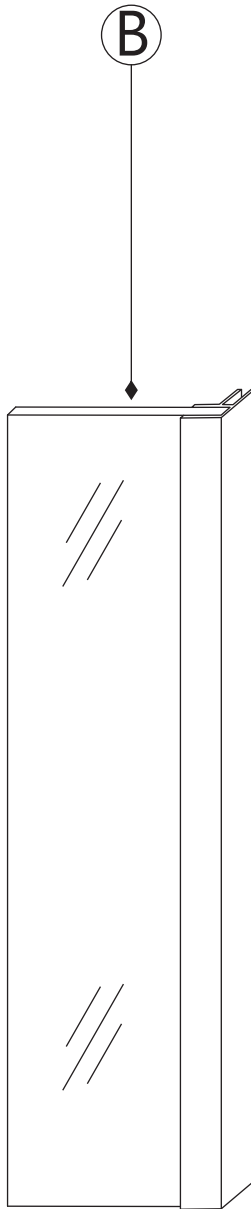

# INSTALLATIE VOORSCHRIFT

Losse zijwand voor inloopdouche  
met NANO behandeld glas

Zonder NANO

NANO

NANO kant aan de binnenzijde  
Te herkennen aan de sticker

NANO kant aan de binnenzijde  
Te herkennen aan de sticker

1

2

B

C

8mm glas: 1 2 3

10mm glas: 1 2

3

Verwijder de zwarte hoekbeschermers pas als de cabine helemaal is geïnstalleerd!

5

6

**Voorzie alleen de  
buitenzijde van de  
cabine van siliconenkit.**