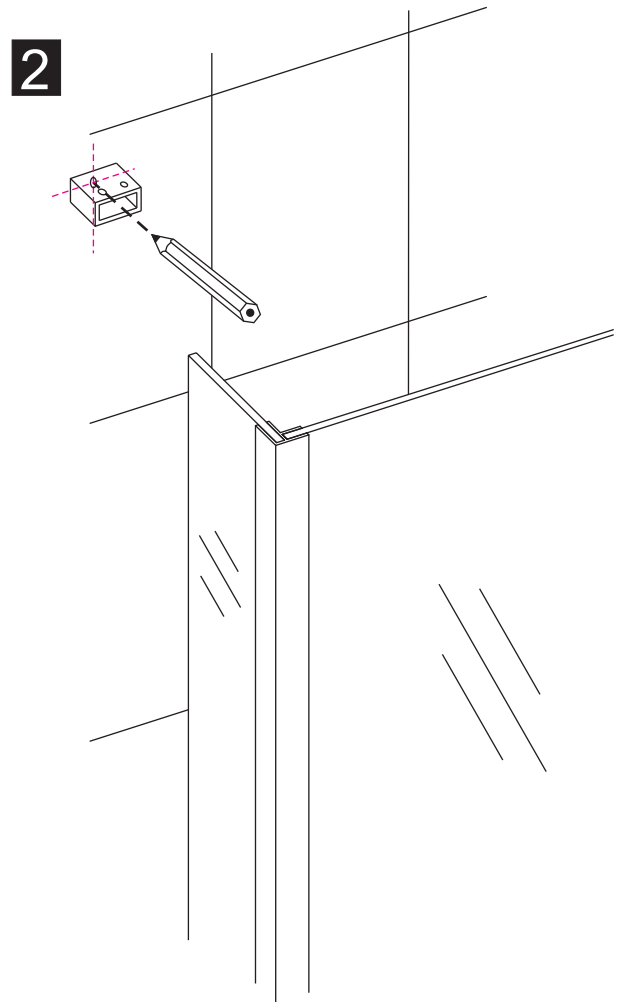

# INSTALLATIE VOORSCHRIFT

Losse zijwand voor inloopdouche  
met NANO behandeld glas

Zonder NANO

NANO

NANO kant aan de binnenzijde  
Te herkennen aan de sticker

NANO kant aan de binnenzijde  
Te herkennen aan de sticker

1

2

B

C

8mm glas: 1 2 3

10mm glas: 1 2

3

Verwijder de zwarte hoekbeschermers pas als de cabine helemaal is geïnstalleerd!

5

6

**Voorzie alleen de  
buitenzijde van de  
cabine van siliconenkit.**