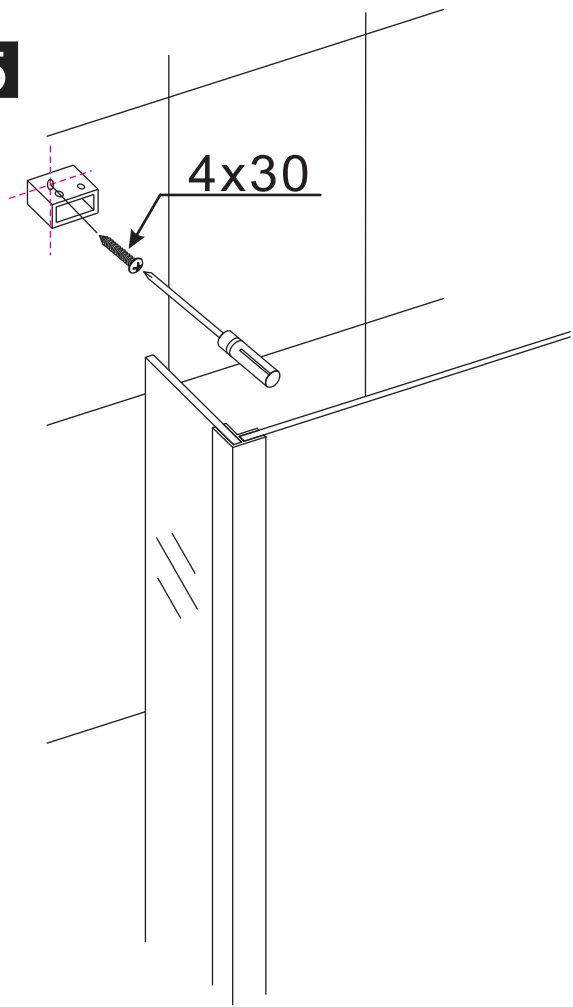

# INSTALLATIE VOORSCHRIFT

Losse zijwand voor inloopdouche  
met NANO behandeld glas

Zonder NANO

NANO

NANO kant aan de binnenzijde  
Te herkennen aan de sticker

NANO kant aan de binnenzijde  
Te herkennen aan de sticker

1

2

B

C

8mm glas: 1 2 3

10mm glas: 1 2

3

Verwijder de zwarte hoekbeschermers pas als de cabine helemaal is geïnstalleerd!

5

6

**Voorzie alleen de  
buitenzijde van de  
cabine van siliconenkit.**