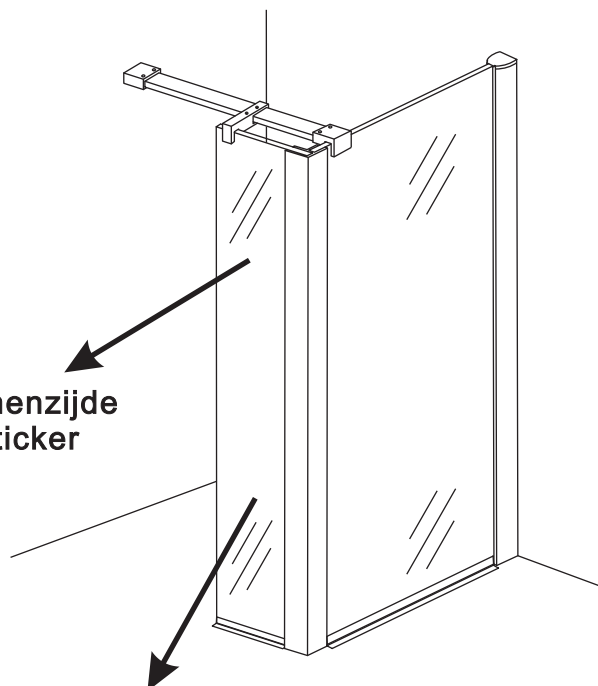

# INSTALLATIE VOORSCHRIFT

Losse zijwand voor inloopdouche  
met NANO behandeld glas

Zonder NANO

NANO

NANO kant aan de binnenzijde  
Te herkennen aan de sticker

NANO kant aan de binnenzijde  
Te herkennen aan de sticker