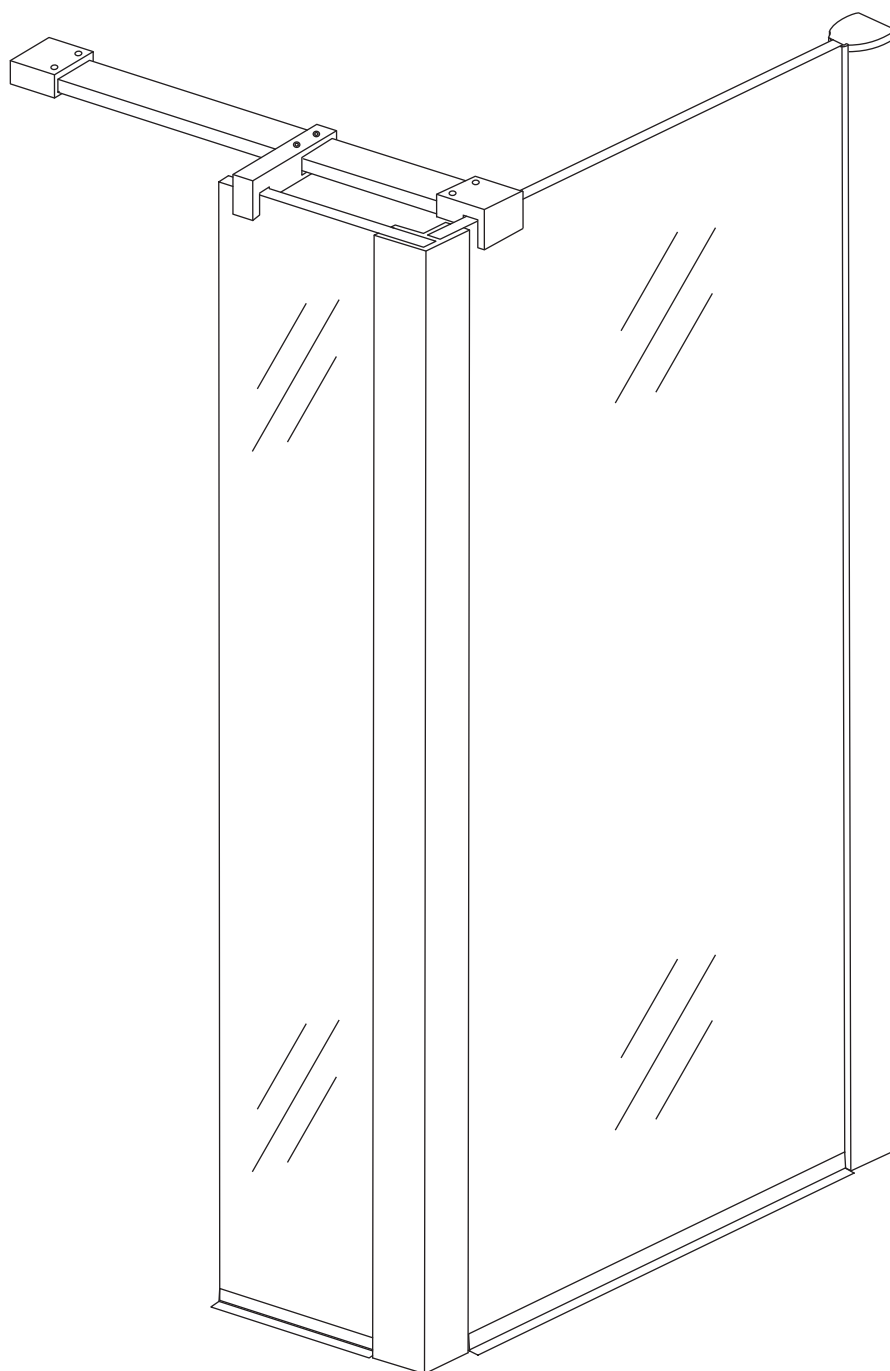

# INSTALLATIE VOORSCHRIFT

Losse zijwand voor inloopdouche  
met NANO behandeld glas

Zonder NANO

NANO

NANO kant aan de binnenzijde  
Te herkennen aan de sticker

NANO kant aan de binnenzijde  
Te herkennen aan de sticker