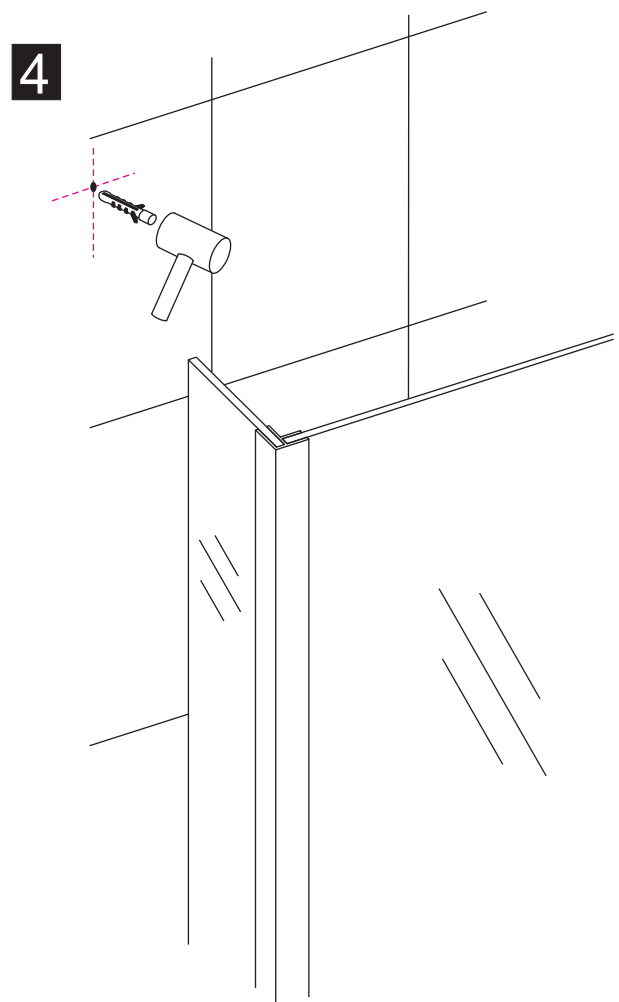

# INSTALLATIE VOORSCHRIFT

Losse zijwand voor inloopdouche  
met NANO behandeld glas

Zonder NANO

NANO

NANO kant aan de binnenzijde  
Te herkennen aan de sticker

NANO kant aan de binnenzijde  
Te herkennen aan de sticker

1

2

B

C

8mm glas: 1 2 3

10mm glas: 1 2

3

Verwijder de zwarte hoekbeschermers pas als de cabine helemaal is geïnstalleerd!

5

6

**Voorzie alleen de  
buitenzijde van de  
cabine van siliconenkit.**