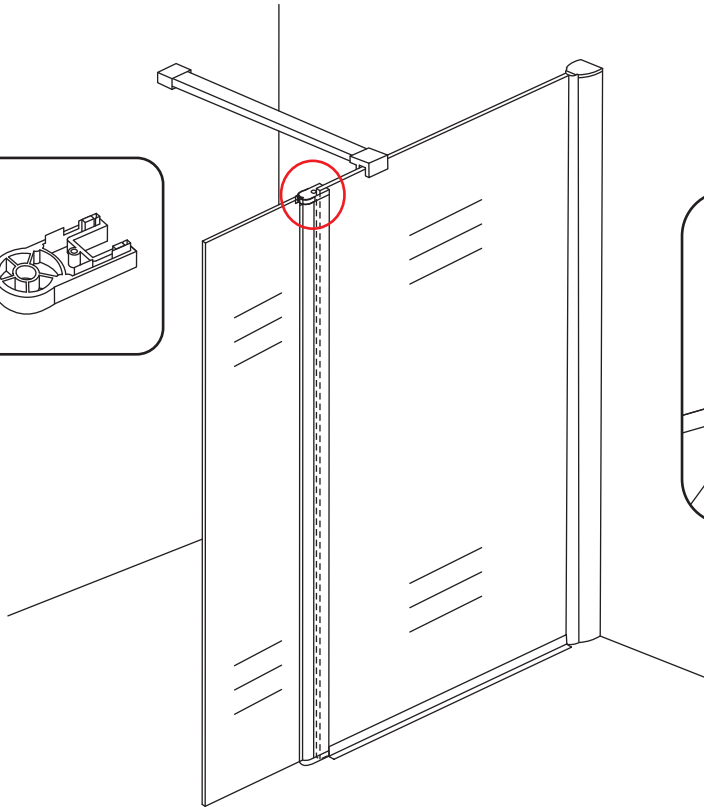

INSTALLATIE VOORSCHRIFT

draaibare zijwand voor inloopdouche met NANO behandeld glas

300x2000mm

Zonder NANO

NANO

beide zijden NANO behandeld

beide zijden NANO behandeld

NANO garantie: 5 jaar bij normaal gebruik
LET OP: gebruik geen grove scherpe voorwerpen, zoals schuursponsjes of staalwol om het glas schoon te maken.

1

3

X1
4x30