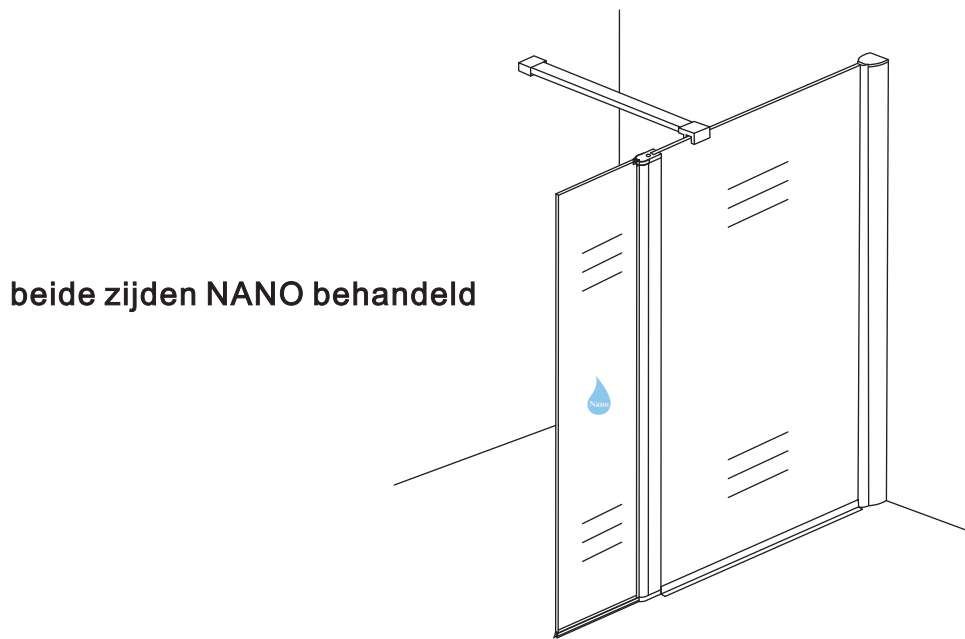

INSTALLATIE VOORSCHRIFT

draaibare zijwand voor inloopdouche met NANO behandeld glas

300x2000mm

Zonder NANO

NANO

beide zijden NANO behandeld

beide zijden NANO behandeld

NANO garantie: 5 jaar bij normaal gebruik
LET OP: gebruik geen grove scherpe voorwerpen, zoals schuursponsjes of staalwol om het glas schoon te maken.

1

3

X1
4x30