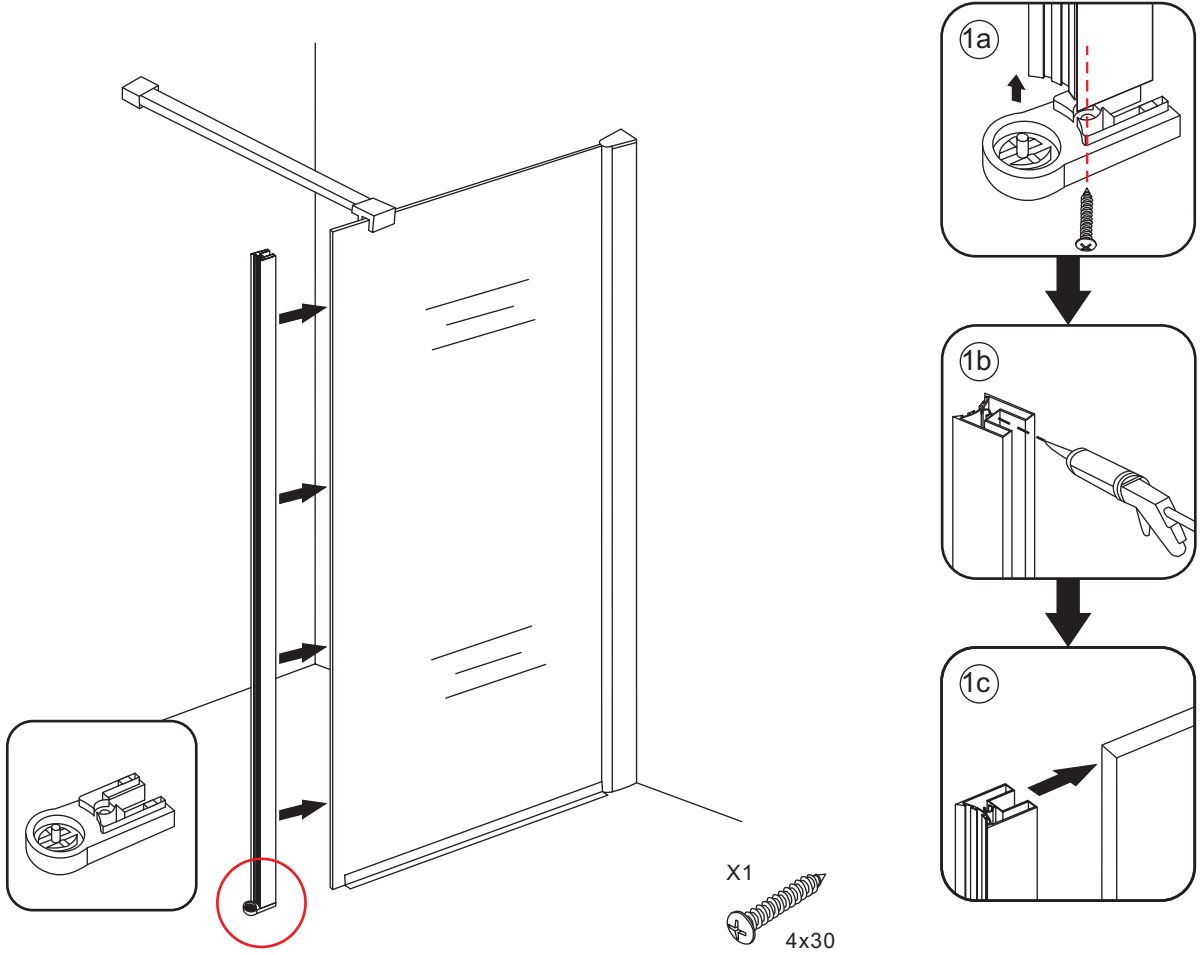

INSTALLATIE VOORSCHRIFT

draaibare zijwand voor inloopdouche met NANO behandeld glas

300x2000mm

Zonder NANO

NANO

beide zijden NANO behandeld

beide zijden NANO behandeld

NANO garantie: 5 jaar bij normaal gebruik
LET OP: gebruik geen grove scherpe voorwerpen, zoals schuursponsjes of staalwol om het glas schoon te maken.

1

3

X1
4x30