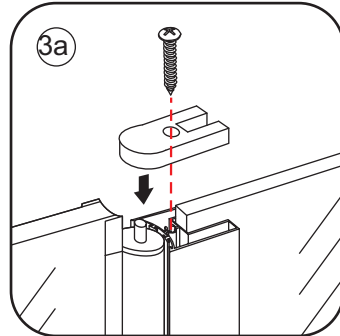

INSTALLATIE VOORSCHRIFT

draaibare zijwand voor inloopdouche met NANO behandeld glas

300x2000mm

Zonder NANO

NANO

beide zijden NANO behandeld

beide zijden NANO behandeld

NANO garantie: 5 jaar bij normaal gebruik
LET OP: gebruik geen grove scherpe voorwerpen, zoals schuursponsjes of staalwol om het glas schoon te maken.

1

3

X1
4x30