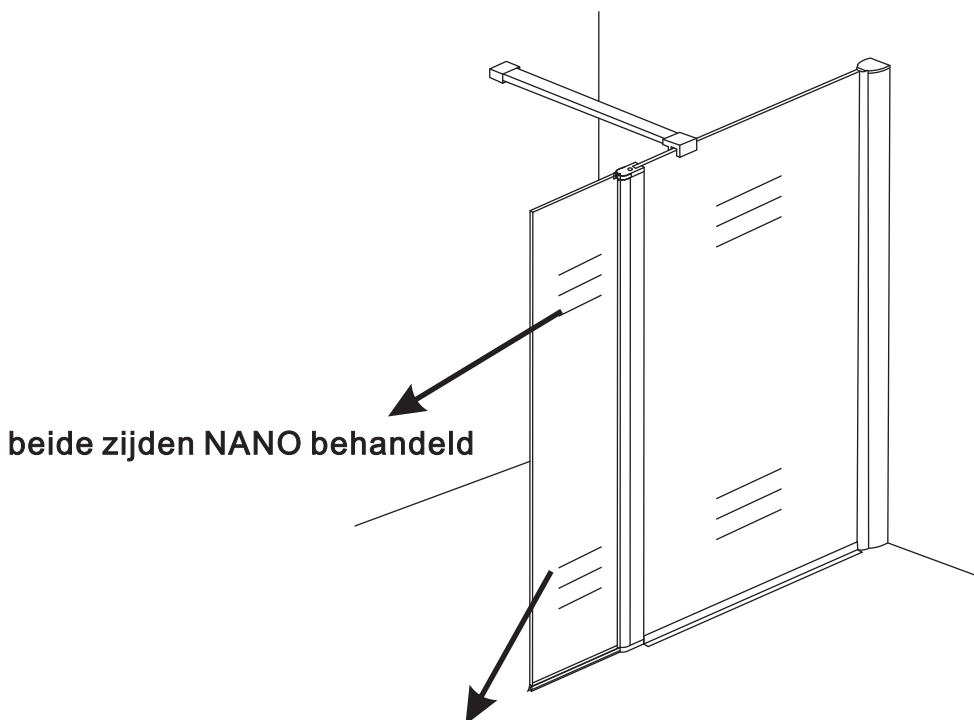

INSTALLATIE VOORSCHRIFT

draaibare zijwand voor inloopdouche met NANO behandeld glas

300x2000mm

Zonder NANO

NANO

beide zijden NANO behandeld

beide zijden NANO behandeld

NANO garantie: 5 jaar bij normaal gebruik
LET OP: gebruik geen grove scherpe voorwerpen, zoals schuursponsjes of staalwol om het glas schoon te maken.

1

3

X1
4x30