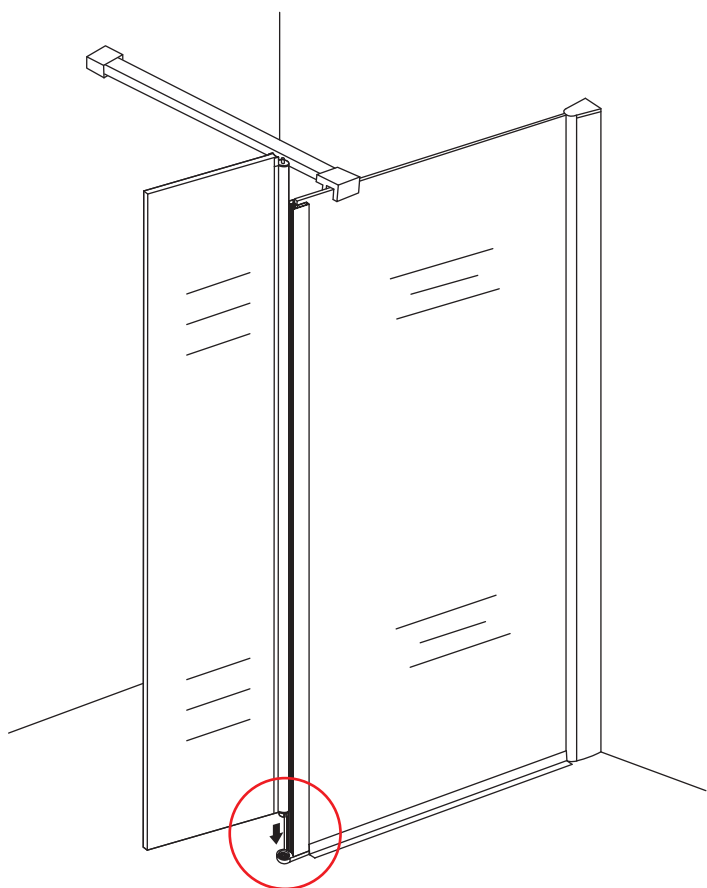

INSTALLATIE VOORSCHRIFT

draaibare zijwand voor inloopdouche met NANO behandeld glas

300x2000mm

Zonder NANO

NANO

beide zijden NANO behandeld

beide zijden NANO behandeld

NANO garantie: 5 jaar bij normaal gebruik
LET OP: gebruik geen grove scherpe voorwerpen, zoals schuursponsjes of staalwol om het glas schoon te maken.

1

3

X1
4x30