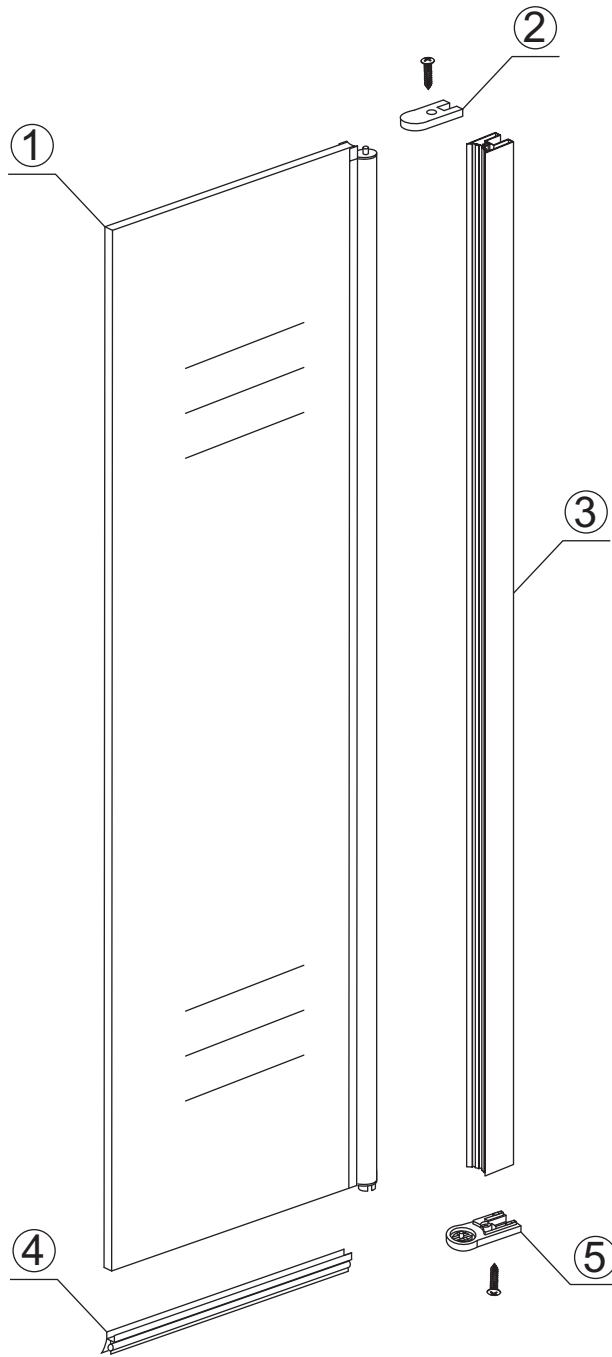

INSTALLATIE VOORSCHRIFT

draaibare zijwand voor inloopdouche met NANO behandeld glas

300x2000mm

Zonder NANO

NANO

beide zijden NANO behandeld

beide zijden NANO behandeld

NANO garantie: 5 jaar bij normaal gebruik
LET OP: gebruik geen grove scherpe voorwerpen, zoals schuursponsjes of staalwol om het glas schoon te maken.

1

3

X1
4x30