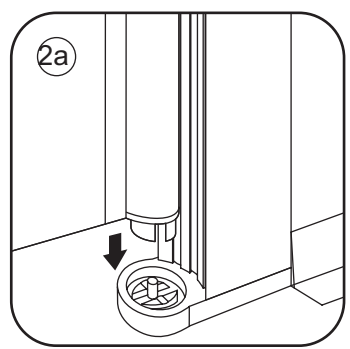

INSTALLATIE VOORSCHRIFT

draaibare zijwand voor inloopdouche met NANO behandeld glas

300x2000mm

Zonder NANO

NANO

beide zijden NANO behandeld

beide zijden NANO behandeld

NANO garantie: 5 jaar bij normaal gebruik
LET OP: gebruik geen grove scherpe voorwerpen, zoals schuursponsjes of staalwol om het glas schoon te maken.

1

3

X1
4x30