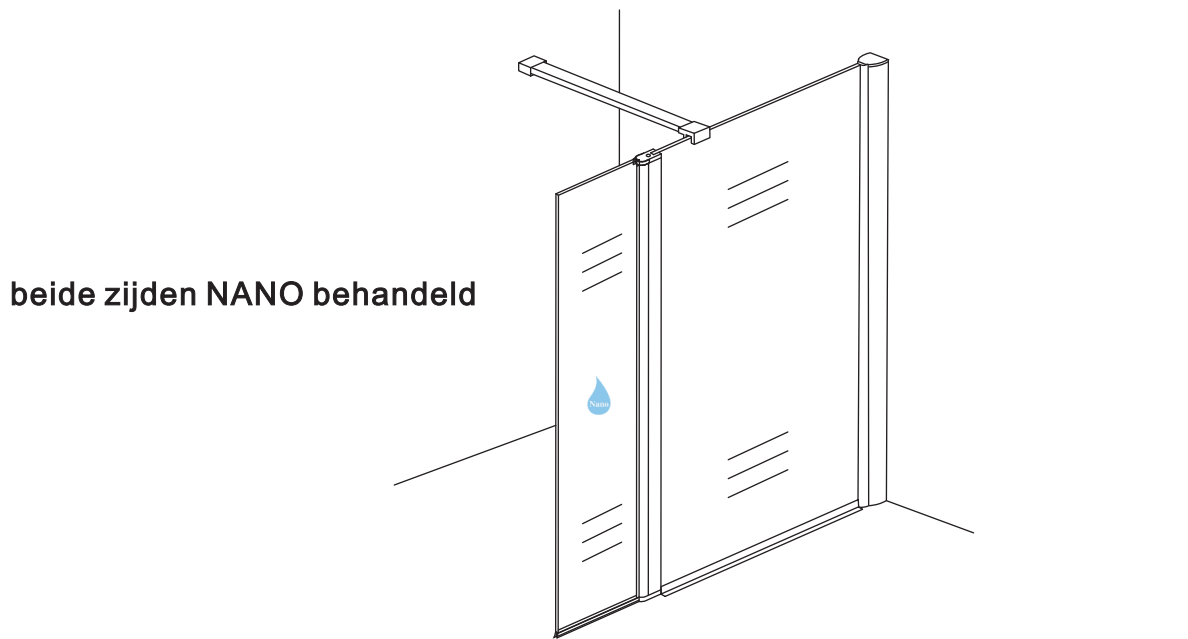

INSTALLATIE VOORSCHRIFT

draaibare zijwand voor inloopdouche met NANO behandeld glas

400x2000mm

Zonder NANO

NANO

NANO garantie: 5 jaar bij normaal gebruik
LET OP: gebruik geen grove scherpe voorwerpen, zoals schuursponsjes of staalwol om het glas schoon te maken.

1

3

X1
4x30