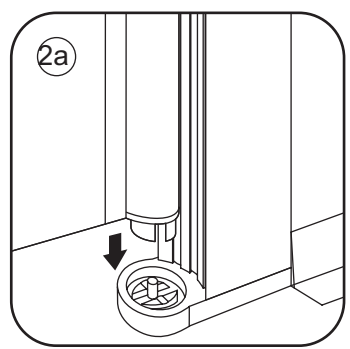

INSTALLATIE VOORSCHRIFT

draaibare zijwand voor inloopdouche met NANO behandeld glas

400x2000mm

Zonder NANO

NANO

NANO garantie: 5 jaar bij normaal gebruik
LET OP: gebruik geen grove scherpe voorwerpen, zoals schuursponsjes of staalwol om het glas schoon te maken.

1

3

X1
4x30