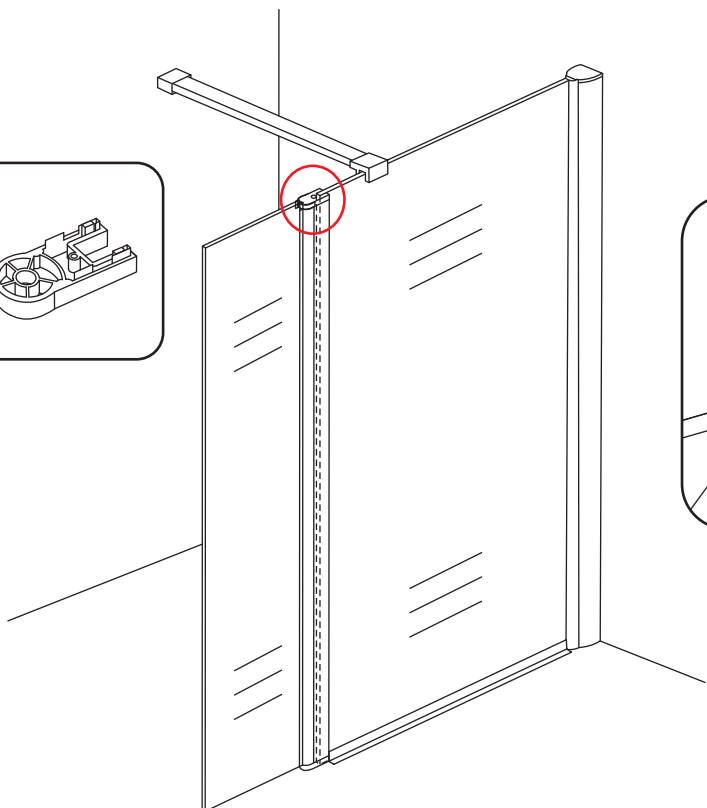

INSTALLATIE VOORSCHRIFT

draaibare zijwand voor inloopdouche met NANO behandeld glas

400x2000mm

Zonder NANO

NANO

NANO garantie: 5 jaar bij normaal gebruik
LET OP: gebruik geen grove scherpe voorwerpen, zoals schuursponsjes of staalwol om het glas schoon te maken.

1

3

X1
4x30