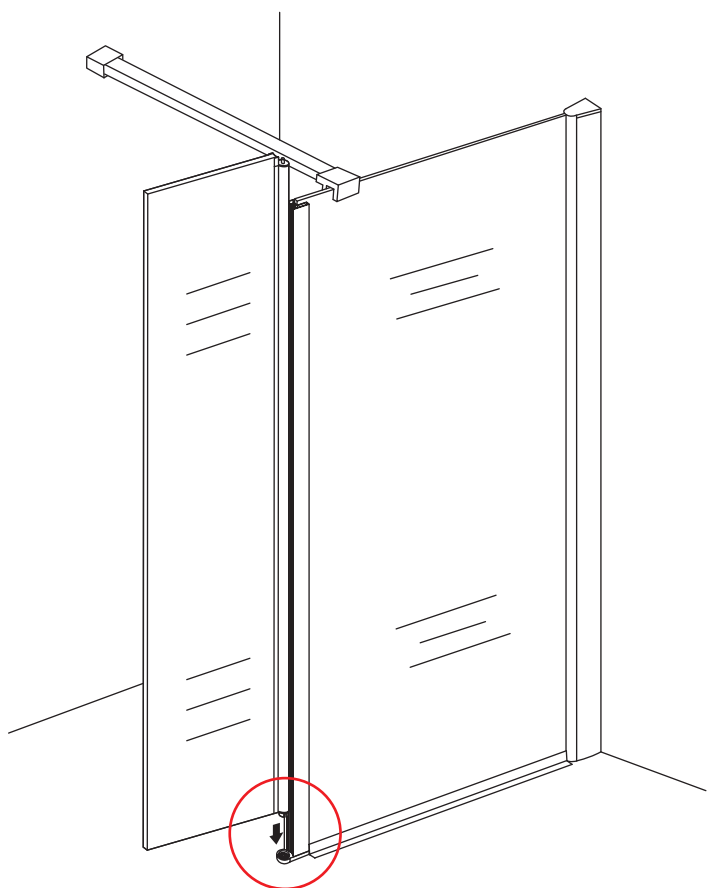

INSTALLATIE VOORSCHRIFT

draaibare zijwand voor inloopdouche met NANO behandeld glas

400x2000mm

Zonder NANO

NANO

NANO garantie: 5 jaar bij normaal gebruik
LET OP: gebruik geen grove scherpe voorwerpen, zoals schuursponsjes of staalwol om het glas schoon te maken.

1

3

X1
4x30