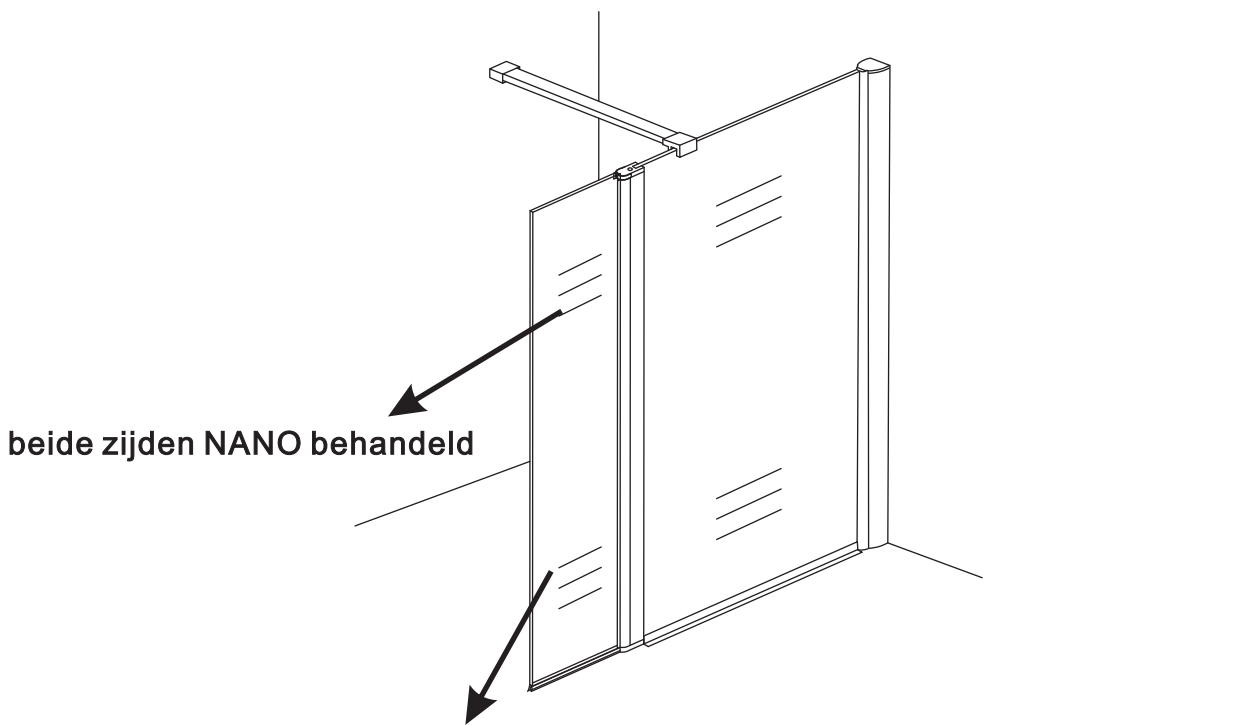

INSTALLATIE VOORSCHRIFT

draaibare zijwand voor inloopdouche met NANO behandeld glas

400x2000mm

Zonder NANO

NANO

NANO garantie: 5 jaar bij normaal gebruik
LET OP: gebruik geen grove scherpe voorwerpen, zoals schuursponsjes of staalwol om het glas schoon te maken.

1

3

X1
4x30