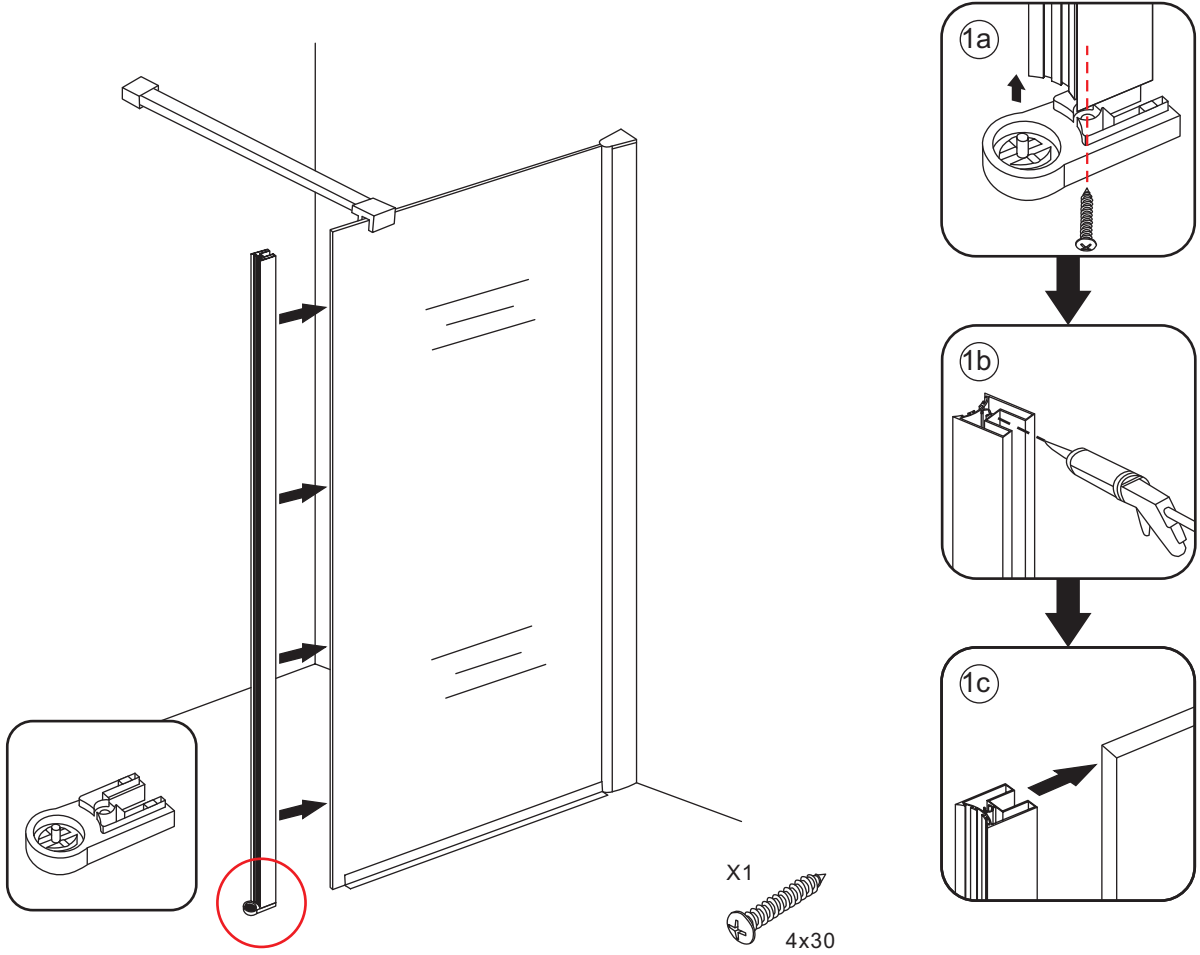

INSTALLATIE VOORSCHRIFT

draaibare zijwand voor inloopdouche met NANO behandeld glas

400x2000mm

Zonder NANO

NANO

NANO garantie: 5 jaar bij normaal gebruik
LET OP: gebruik geen grove scherpe voorwerpen, zoals schuursponsjes of staalwol om het glas schoon te maken.

1

3

X1
4x30