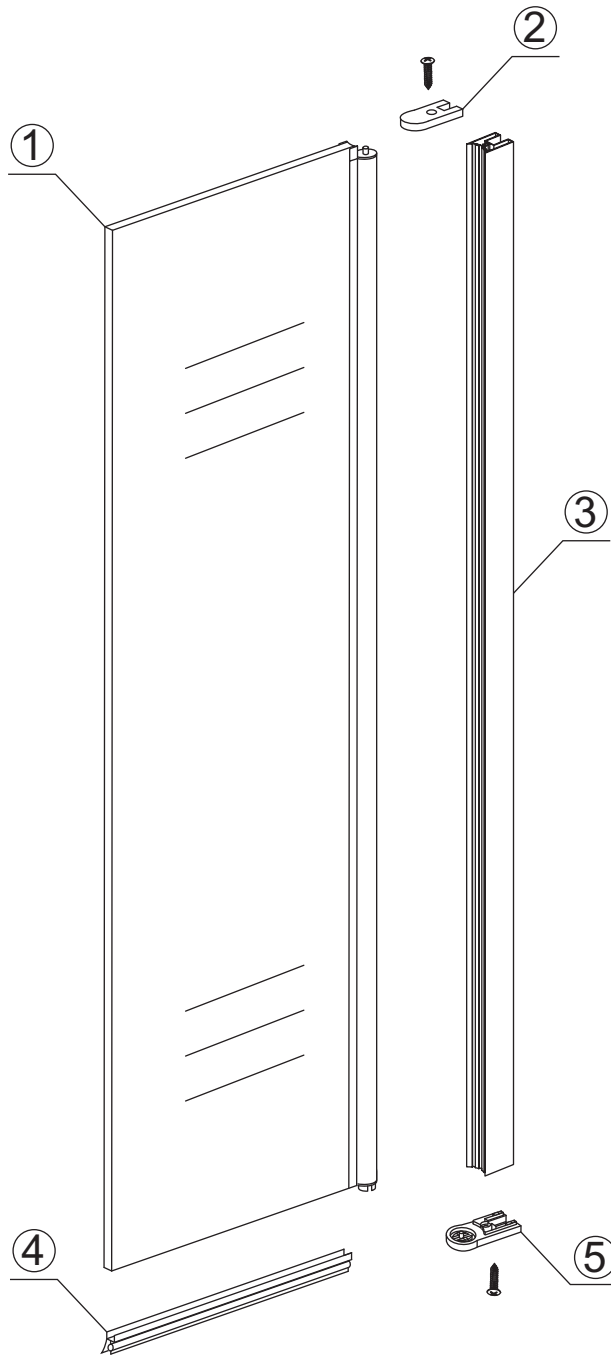

INSTALLATIE VOORSCHRIFT

draaibare zijwand voor inloopdouche met NANO behandeld glas

400x2000mm

Zonder NANO

NANO

NANO garantie: 5 jaar bij normaal gebruik
LET OP: gebruik geen grove scherpe voorwerpen, zoals schuursponsjes of staalwol om het glas schoon te maken.

1

3

X1
4x30