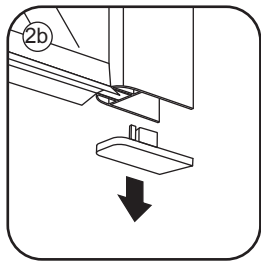

INSTALLATIE VOORSCHRIFT

Zijwand met muurprofiel

Zonder NANO

NANO

NANO kant aan de binnenzijde
Te herkennen aan de sticker

NANO kant aan de binnenzijde
Te herkennen aan de sticker

NANO garantie: 5 jaar bij normaal gebruik
LET OP: gebruik geen grove scherpe voorwerpen, zoals schuursponsjes of staalwol om het glas schoon te maken.

1

3

Φ3mm

X4

4x12

5

Voorzie alleen de
buitenzijde van de
cabine van siliconenkit.