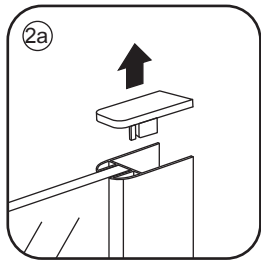

INSTALLATIE VOORSCHRIFT

Zijwand met muurprofiel

Zonder NANO

NANO

NANO kant aan de binnenzijde
Te herkennen aan de sticker

NANO kant aan de binnenzijde
Te herkennen aan de sticker

NANO garantie: 5 jaar bij normaal gebruik
LET OP: gebruik geen grove scherpe voorwerpen, zoals schuursponsjes of staalwol om het glas schoon te maken.

1

3

Φ3mm

X4

4x12

5

Voorzie alleen de
buitenzijde van de
cabine van siliconenkit.