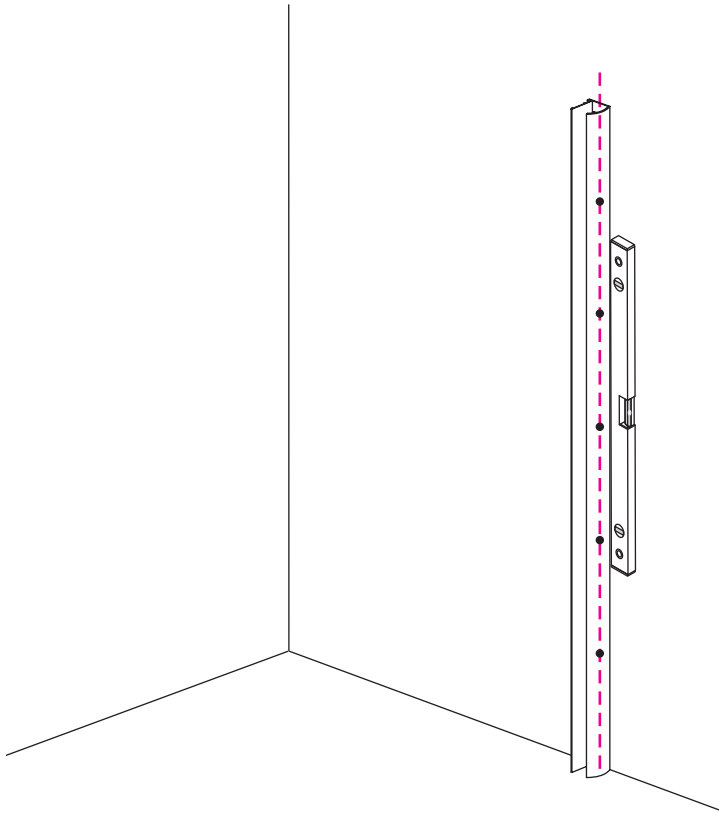

INSTALLATIE VOORSCHRIFT

Zijwand met muurprofiel

Zonder NANO

NANO

NANO kant aan de binnenzijde
Te herkennen aan de sticker

NANO kant aan de binnenzijde
Te herkennen aan de sticker

NANO garantie: 5 jaar bij normaal gebruik
LET OP: gebruik geen grove scherpe voorwerpen, zoals schuursponsjes of staalwol om het glas schoon te maken.

1

3

Φ3mm

X4

4x12

5

Voorzie alleen de
buitenzijde van de
cabine van siliconenkit.