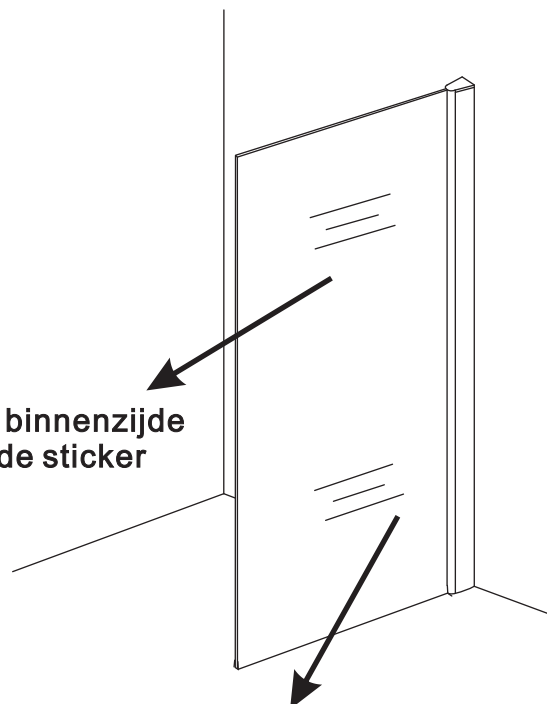

INSTALLATIE VOORSCHRIFT

Zijwand met muurprofiel

Zonder NANO

NANO

NANO kant aan de binnenzijde
Te herkennen aan de sticker

NANO kant aan de binnenzijde
Te herkennen aan de sticker

NANO garantie: 5 jaar bij normaal gebruik
LET OP: gebruik geen grove scherpe voorwerpen, zoals schuursponsjes of staalwol om het glas schoon te maken.

1

3

Φ3mm

X4

4x12

5

Voorzie alleen de
buitenzijde van de
cabine van siliconenkit.