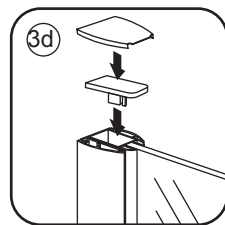

INSTALLATIE VOORSCHRIFT

Zijwand met muurprofiel

Zonder NANO

NANO

NANO kant aan de binnenzijde
Te herkennen aan de sticker

NANO kant aan de binnenzijde
Te herkennen aan de sticker

NANO garantie: 5 jaar bij normaal gebruik
LET OP: gebruik geen grove scherpe voorwerpen, zoals schuursponsjes of staalwol om het glas schoon te maken.

1

3

Φ3mm

X4

4x12

5

Voorzie alleen de
buitenzijde van de
cabine van siliconenkit.