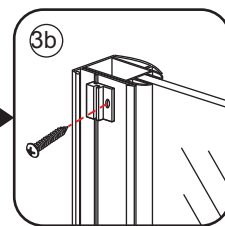

INSTALLATIE VOORSCHRIFT

Zijwand met muurprofiel

Zonder NANO

NANO

NANO kant aan de binnenzijde
Te herkennen aan de sticker

NANO kant aan de binnenzijde
Te herkennen aan de sticker

NANO garantie: 5 jaar bij normaal gebruik
LET OP: gebruik geen grove scherpe voorwerpen, zoals schuursponsjes of staalwol om het glas schoon te maken.

1

3

Φ3mm

X4

4x12

5

Voorzie alleen de
buitenzijde van de
cabine van siliconenkit.