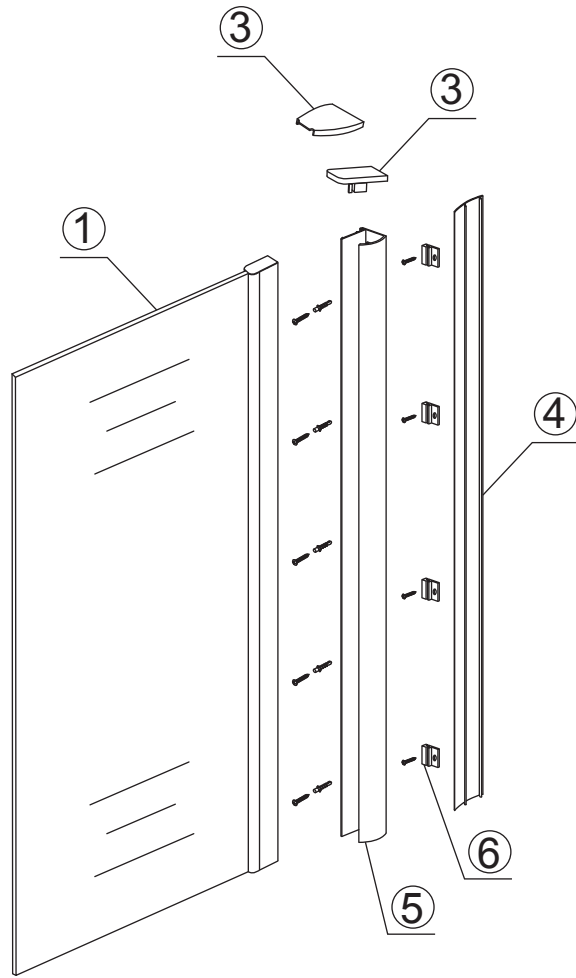

INSTALLATIE VOORSCHRIFT

Zijwand met muurprofiel

Zonder NANO

NANO

NANO kant aan de binnenzijde
Te herkennen aan de sticker

NANO kant aan de binnenzijde
Te herkennen aan de sticker

NANO garantie: 5 jaar bij normaal gebruik
LET OP: gebruik geen grove scherpe voorwerpen, zoals schuursponsjes of staalwol om het glas schoon te maken.

1

3

Φ3mm

X4

4x12

5

Voorzie alleen de
buitenzijde van de
cabine van siliconenkit.