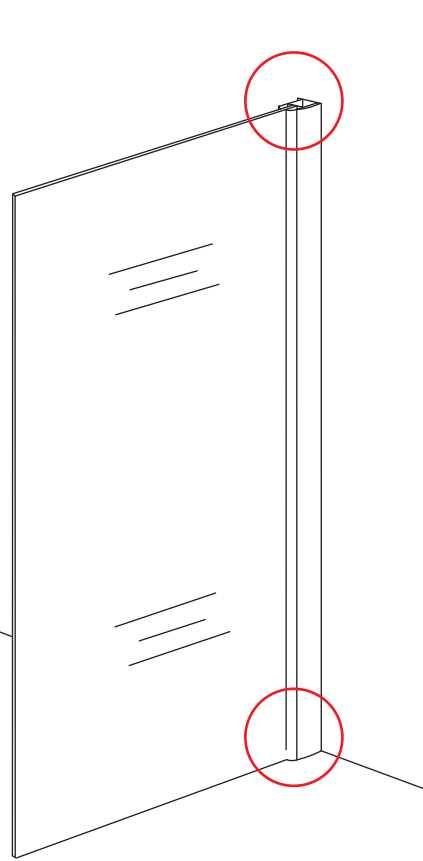

INSTALLATIE VOORSCHRIFT

Zijwand met muurprofiel

Zonder NANO

NANO

NANO kant aan de binnenzijde
Te herkennen aan de sticker

NANO kant aan de binnenzijde
Te herkennen aan de sticker

NANO garantie: 5 jaar bij normaal gebruik
LET OP: gebruik geen grove scherpe voorwerpen, zoals schuursponsjes of staalwol om het glas schoon te maken.

1

3

Φ3mm

X4

4x12

5

Voorzie alleen de
buitenzijde van de
cabine van siliconenkit.