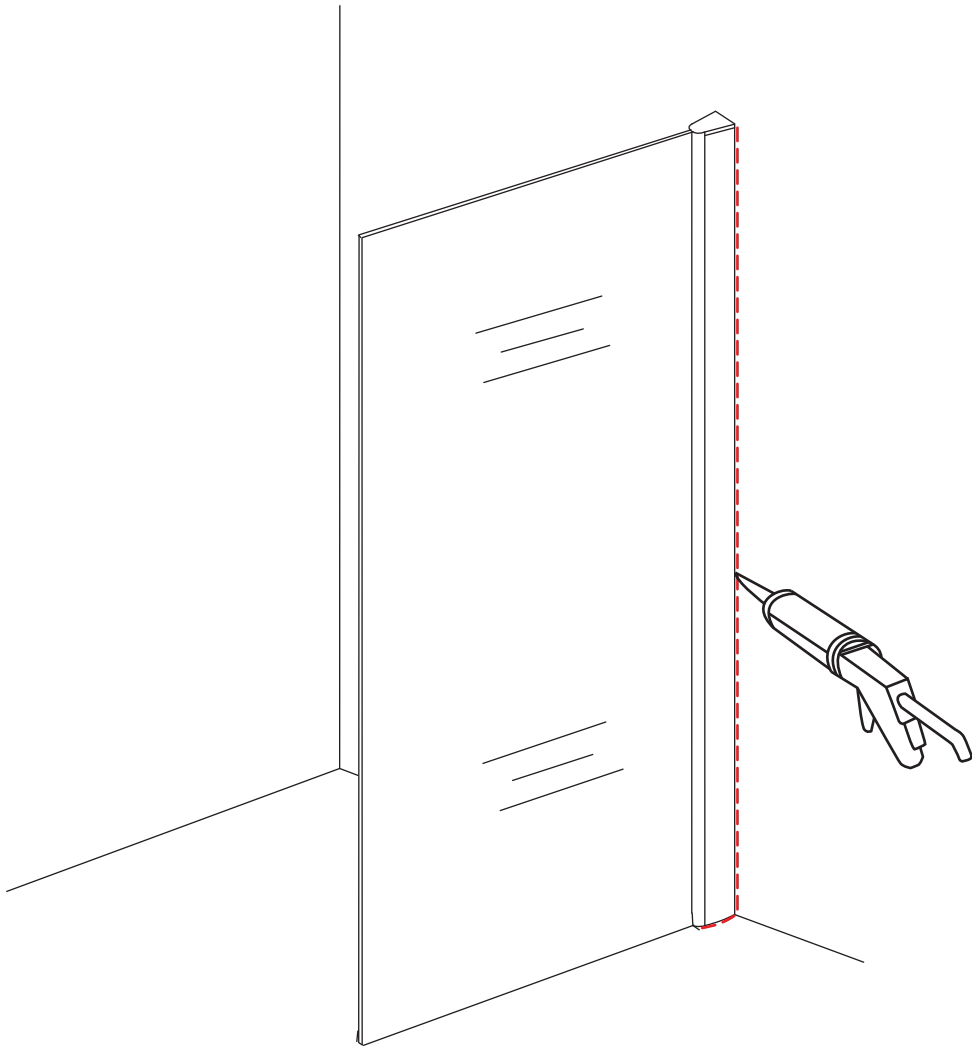

INSTALLATIE VOORSCHRIFT

Zijwand met muurprofiel

Zonder NANO

NANO

NANO kant aan de binnenzijde
Te herkennen aan de sticker

NANO kant aan de binnenzijde
Te herkennen aan de sticker

NANO garantie: 5 jaar bij normaal gebruik
LET OP: gebruik geen grove scherpe voorwerpen, zoals schuursponsjes of staalwol om het glas schoon te maken.

1

3

Φ3mm

X4

4x12

5

Voorzie alleen de
buitenzijde van de
cabine van siliconenkit.