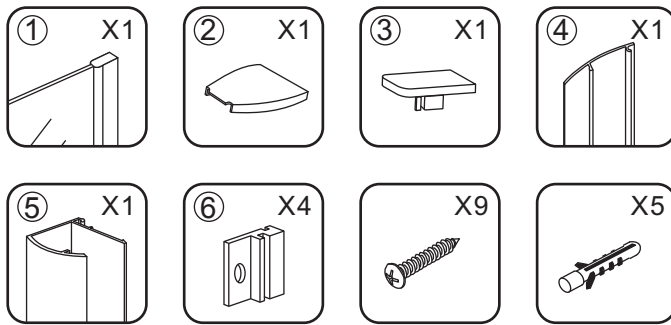

INSTALLATIE VOORSCHRIFT

Zijwand met muurprofiel

Zonder NANO

NANO

NANO kant aan de binnenzijde
Te herkennen aan de sticker

NANO kant aan de binnenzijde
Te herkennen aan de sticker

NANO garantie: 5 jaar bij normaal gebruik
LET OP: gebruik geen grove scherpe voorwerpen, zoals schuursponsjes of staalwol om het glas schoon te maken.

1

3

Φ3mm

X4

4x12

5

Voorzie alleen de
buitenzijde van de
cabine van siliconenkit.