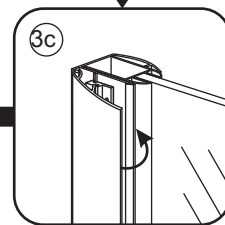

INSTALLATIE VOORSCHRIFT

Zijwand met muurprofiel

Zonder NANO

NANO

NANO kant aan de binnenzijde
Te herkennen aan de sticker

NANO kant aan de binnenzijde
Te herkennen aan de sticker

NANO garantie: 5 jaar bij normaal gebruik
LET OP: gebruik geen grove scherpe voorwerpen, zoals schuursponsjes of staalwol om het glas schoon te maken.

1

3

Φ3mm

X4

4x12

5

Voorzie alleen de
buitenzijde van de
cabine van siliconenkit.