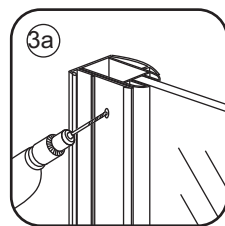

INSTALLATIE VOORSCHRIFT

Zijwand met muurprofiel

Zonder NANO

NANO

NANO kant aan de binnenzijde
Te herkennen aan de sticker

NANO kant aan de binnenzijde
Te herkennen aan de sticker

NANO garantie: 5 jaar bij normaal gebruik
LET OP: gebruik geen grove scherpe voorwerpen, zoals schuursponsjes of staalwol om het glas schoon te maken.

1

3

Φ3mm

X4

4x12

5

Voorzie alleen de
buitenzijde van de
cabine van siliconenkit.