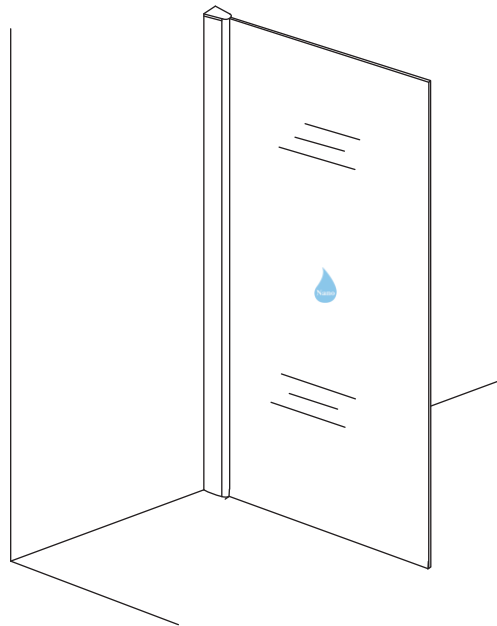

INSTALLATIE VOORSCHRIFT

Zijwand met muurprofiel

Zonder NANO

NANO

NANO kant aan de binnenzijde
Te herkennen aan de sticker

NANO kant aan de binnenzijde
Te herkennen aan de sticker

NANO garantie: 5 jaar bij normaal gebruik
LET OP: gebruik geen grove scherpe voorwerpen, zoals schuursponsjes of staalwol om het glas schoon te maken.

1

3

Φ3mm

X4

4x12

5

Voorzie alleen de
buitenzijde van de
cabine van siliconenkit.