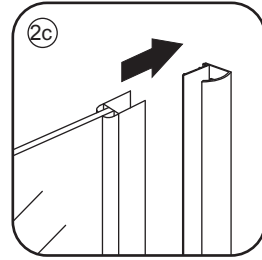

INSTALLATIE VOORSCHRIFT

Zijwand met muurprofiel

Zonder NANO

NANO

NANO kant aan de binnenzijde
Te herkennen aan de sticker

NANO kant aan de binnenzijde
Te herkennen aan de sticker

NANO garantie: 5 jaar bij normaal gebruik
LET OP: gebruik geen grove scherpe voorwerpen, zoals schuursponsjes of staalwol om het glas schoon te maken.

1

3

Φ3mm

X4

4x12

5

Voorzie alleen de
buitenzijde van de
cabine van siliconenkit.