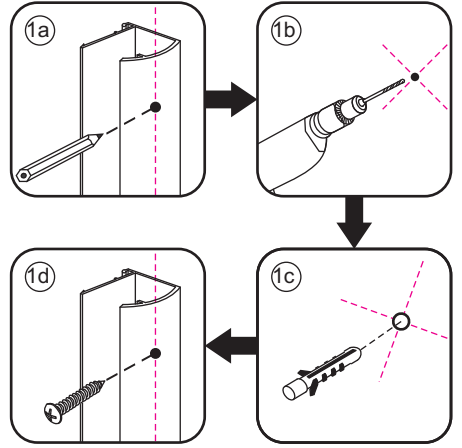

INSTALLATIE VOORSCHRIFT

Zijwand met muurprofiel

Zonder NANO

NANO

NANO kant aan de binnenzijde
Te herkennen aan de sticker

NANO kant aan de binnenzijde
Te herkennen aan de sticker

NANO garantie: 5 jaar bij normaal gebruik
LET OP: gebruik geen grove scherpe voorwerpen, zoals schuursponsjes of staalwol om het glas schoon te maken.

1

3

Φ3mm

X4

4x12

5

Voorzie alleen de
buitenzijde van de
cabine van siliconenkit.