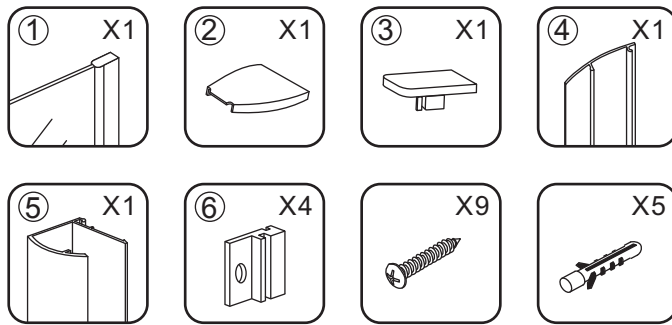

INSTALLATIE VOORSCHRIFT

Zijwand met muurprofiel

Zonder NANO

NANO

NANO kant aan de binnenzijde
Te herkennen aan de sticker

NANO kant aan de binnenzijde
Te herkennen aan de sticker

NANO garantie: 5 jaar bij normaal gebruik
LET OP: gebruik geen grove scherpe voorwerpen, zoals schuursponsjes of staalwol om het glas schoon te maken.

1

3

Φ3mm

X4

4x12

5

Voorzie alleen de
buitenzijde van de
cabine van siliconenkit.