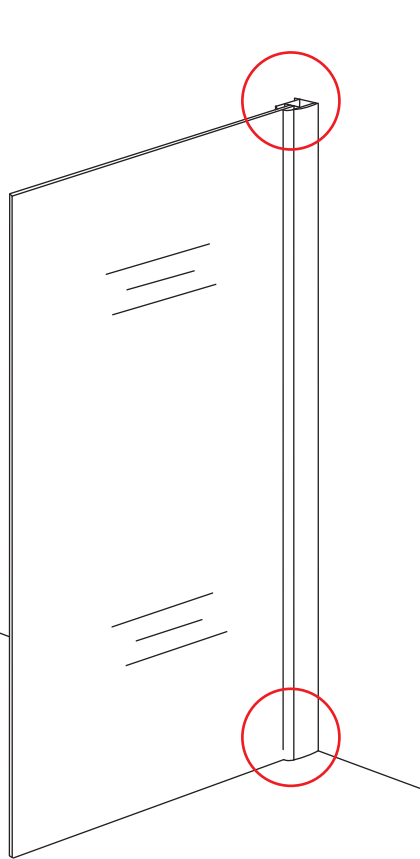

INSTALLATIE VOORSCHRIFT

Zijwand met muurprofiel

Zonder NANO

NANO

NANO kant aan de binnenzijde
Te herkennen aan de sticker

NANO kant aan de binnenzijde
Te herkennen aan de sticker

NANO garantie: 5 jaar bij normaal gebruik
LET OP: gebruik geen grove scherpe voorwerpen, zoals schuursponsjes of staalwol om het glas schoon te maken.

1

3

Φ3mm

X4

4x12

5

Voorzie alleen de
buitenzijde van de
cabine van siliconenkit.