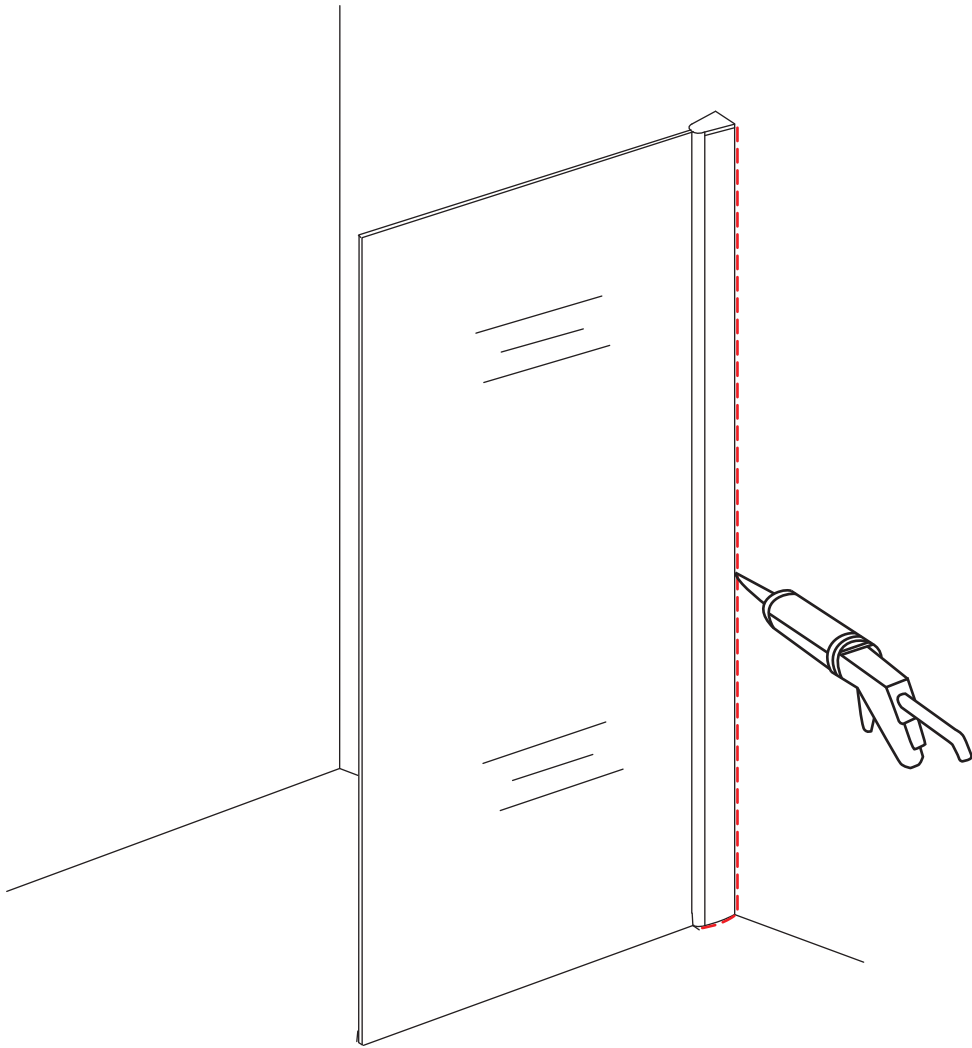

INSTALLATIE VOORSCHRIFT

Zijwand met muurprofiel

Zonder NANO

NANO

NANO kant aan de binnenzijde
Te herkennen aan de sticker

NANO kant aan de binnenzijde
Te herkennen aan de sticker

NANO garantie: 5 jaar bij normaal gebruik
LET OP: gebruik geen grove scherpe voorwerpen, zoals schuursponsjes of staalwol om het glas schoon te maken.

1

3

Φ3mm

X4

4x12

5

Voorzie alleen de
buitenzijde van de
cabine van siliconenkit.