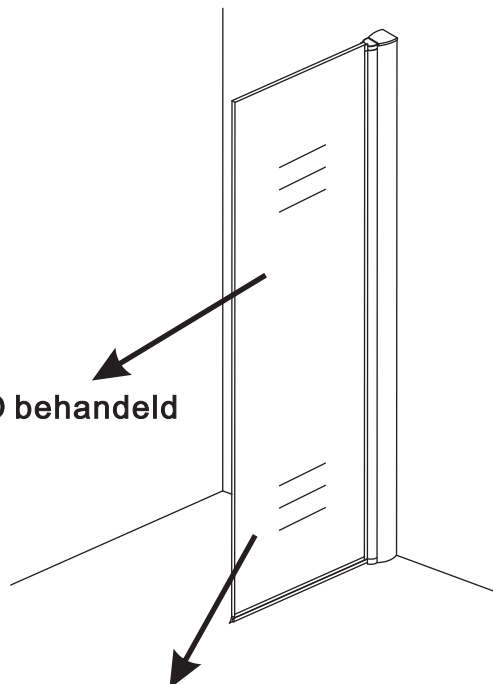

INSTALLATIE VOORSCHRIFT

SCHARNIERENDE ZIJWAND + MUURPROFIEL

Zonder NANO

NANO

beide zijden NANO behandeld

beide zijden NANO behandeld

NANO garantie: 5 jaar bij normaal gebruik
LET OP: gebruik geen grove scherpe voorwerpen, zoals schuursponsjes of staalwol om het glas schoon te maken.

1

- | | | | | |
|--|--|--|---|--|
|  ① X1 |  ② X1 |  ③ X1 |  ④ X1 |  ⑤ X1 |
|  ⑥ X4 |  X9 |  X5 | | |

3

Φ 3mm

X4

4x12

4

**Voorzie alleen de
buitenzijde van de
cabine van siliconenkit.**