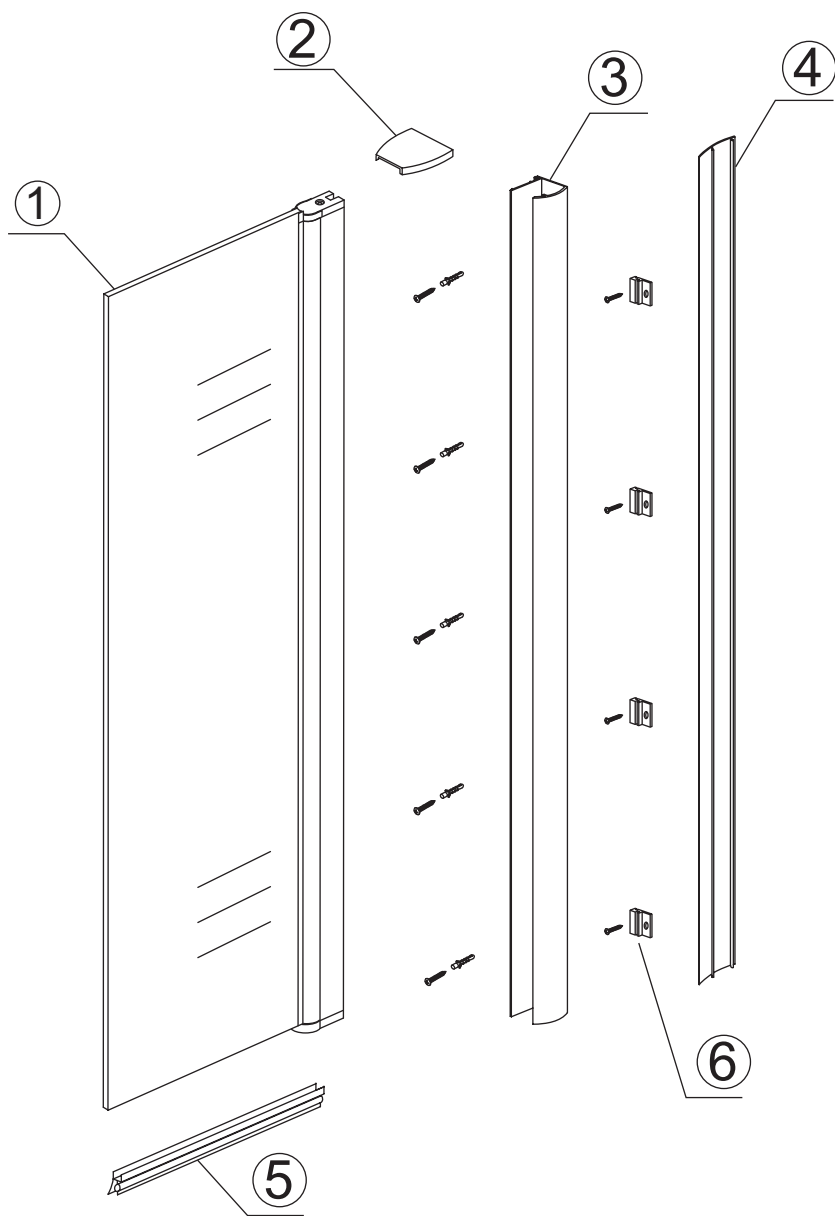

① X1	② X1	③ X1	④ X1	⑤ X1
⑥ X4	X9	X5