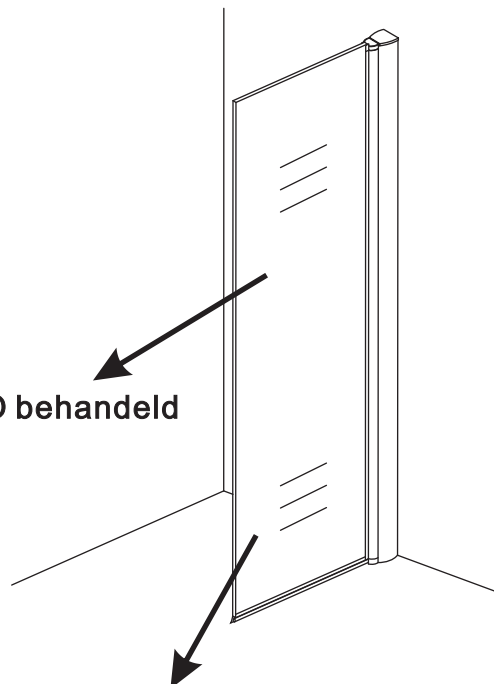

## SCHARNIERENDE ZIJWAND + MUURPROFIEL

Zonder NANO

NANO

beide zijden NANO behandeld

beide zijden NANO behandeld

**NANO garantie: 5 jaar bij normaal gebruik**  
**LET OP: gebruik geen grove scherpe voorwerpen, zoals schuursponsjes of staalwol om het glas schoon te maken.**