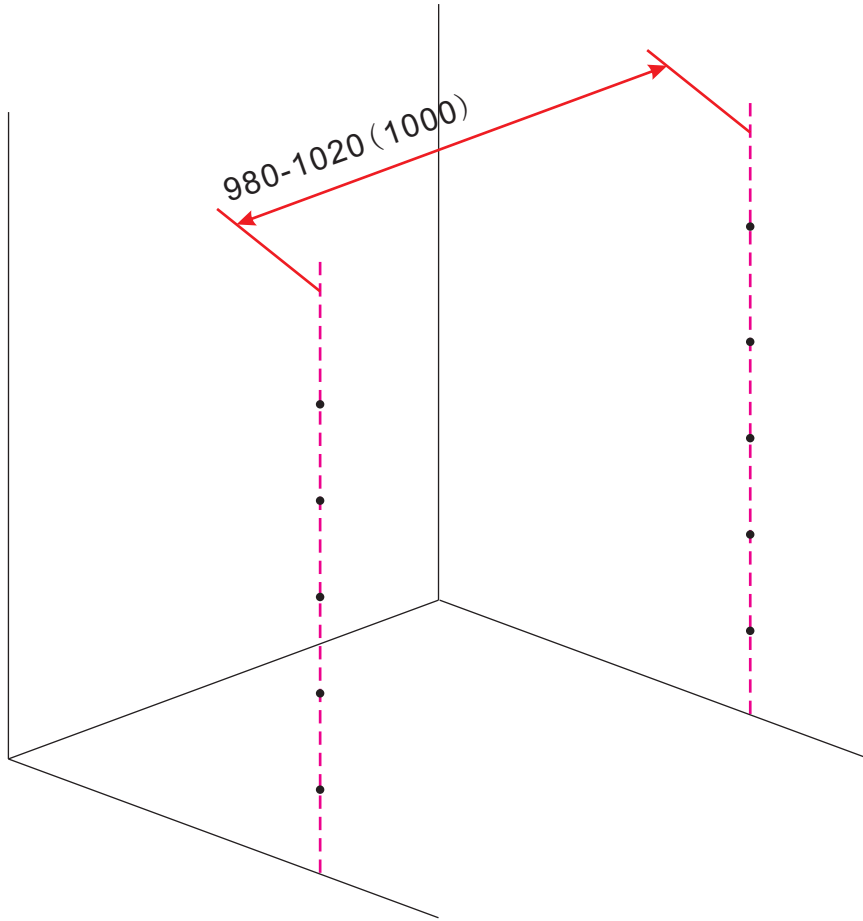

INSTALLATIE VOORSCHRIFT

PENDELDEUR IN NIS met NANO behandeld glas

1000x2000mm
(980-1020) x2000mm

Zonder NANO

NANO

NANO kant aan de binnenzijde
Te herkennen aan de sticker

NANO kant aan de binnenzijde
Te herkennen aan de sticker

1

3

5

**Voorzie alleen de
buitenzijde van de
cabine van siliconenkit.**