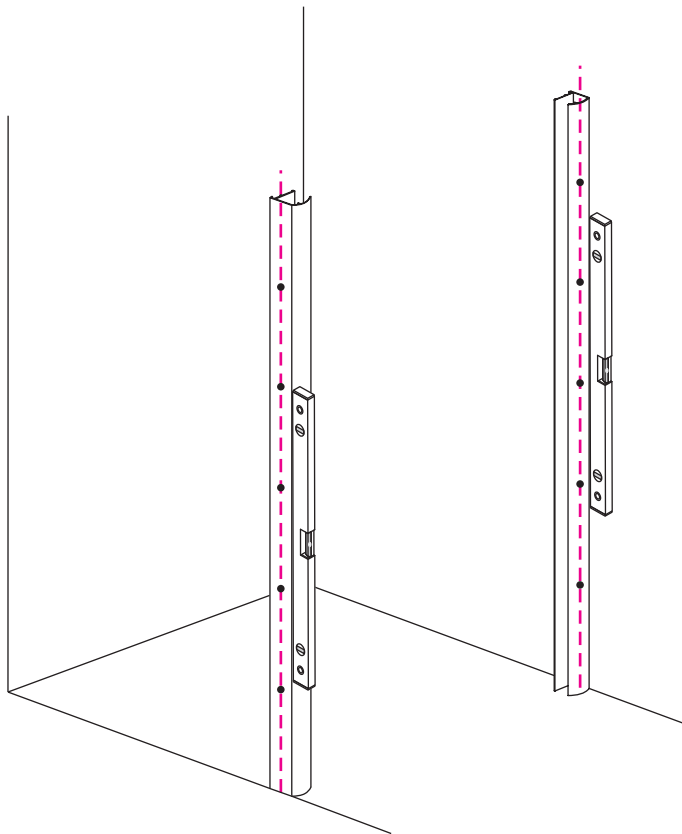

INSTALLATIE VOORSCHRIFT

PENDELDEUR IN NIS met NANO behandeld glas

1000x2000mm
(980-1020) x2000mm

Zonder NANO

NANO

NANO kant aan de binnenzijde
Te herkennen aan de sticker

NANO kant aan de binnenzijde
Te herkennen aan de sticker

NANO kant aan de binnenzijde
Te herkennen aan de sticker

NANO kant aan de binnenzijde
Te herkennen aan de sticker

NANO garantie: 5 jaar bij normaal gebruik

LET OP: gebruik geen grove scherpe voorwerpen, zoals schuursponsjes of staalwol om het glas schoon te maken.

1

3

5

**Voorzie alleen de
buitenzijde van de
cabine van siliconenkit.**