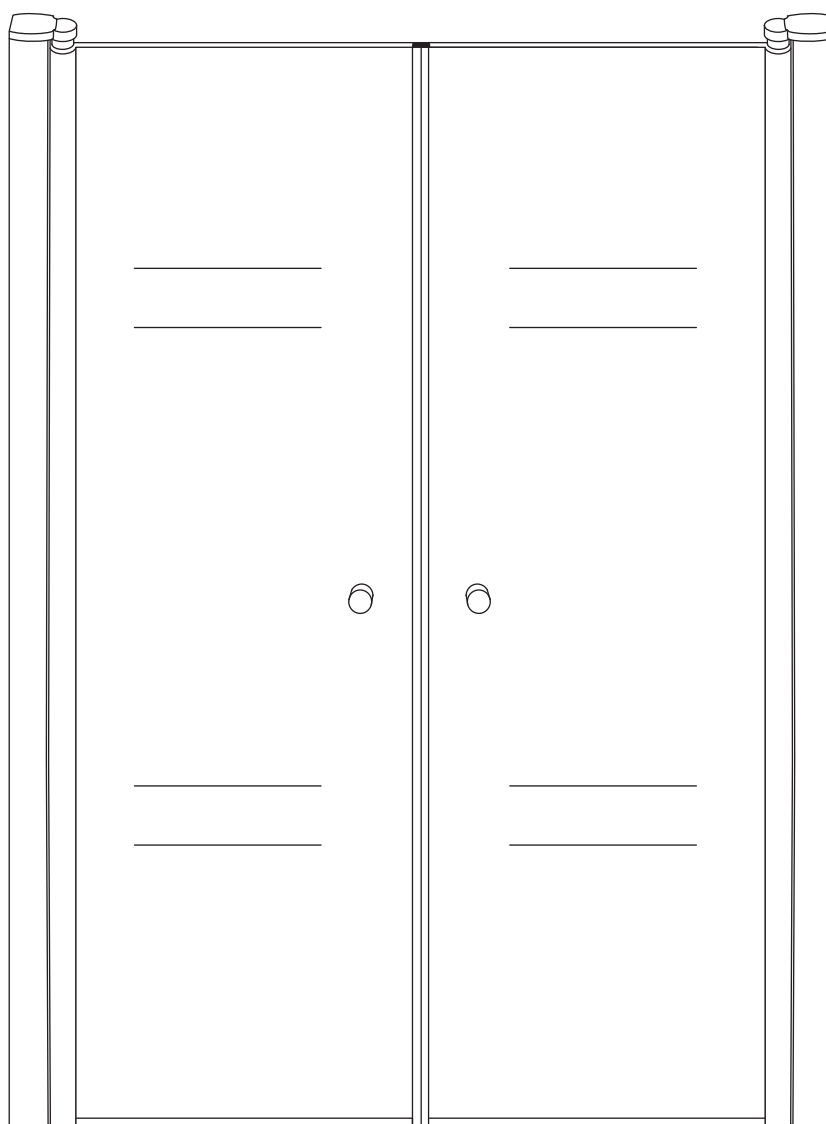

INSTALLATIE VOORSCHRIFT

PENDELDEUR IN NIS met NANO behandeld glas

1000x2000mm
(980-1020) x2000mm

Zonder NANO

NANO

NANO kant aan de binnenzijde
Te herkennen aan de sticker

NANO kant aan de binnenzijde
Te herkennen aan de sticker

1

3

5

**Voorzie alleen de
buitenzijde van de
cabine van siliconenkit.**