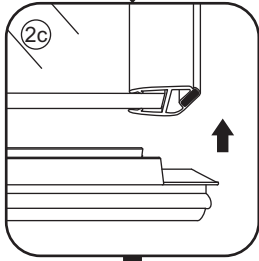

INSTALLATIE VOORSCHRIFT

PENDELDEUR IN NIS met NANO behandeld glas

1000x2000mm
(980-1020) x2000mm

Zonder NANO

NANO

NANO kant aan de binnenzijde
Te herkennen aan de sticker

NANO kant aan de binnenzijde
Te herkennen aan de sticker

1

3

5

**Voorzie alleen de
buitenzijde van de
cabine van siliconenkit.**