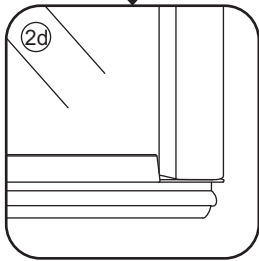

INSTALLATIE VOORSCHRIFT

PENDELDEUR IN NIS met NANO behandeld glas

1000x2000mm
(980-1020) x2000mm

Zonder NANO

NANO

NANO kant aan de binnenzijde
Te herkennen aan de sticker

NANO kant aan de binnenzijde
Te herkennen aan de sticker

1

3

5

**Voorzie alleen de
buitenzijde van de
cabine van siliconenkit.**