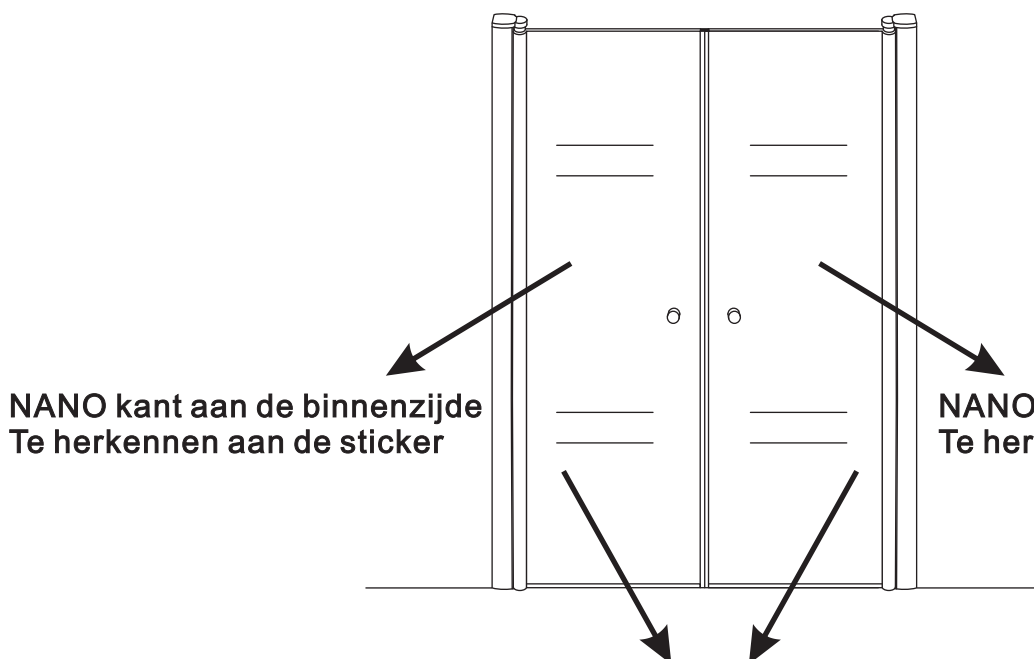

INSTALLATIE VOORSCHRIFT

PENDELDEUR IN NIS met NANO behandeld glas

1000x2000mm
(980-1020) x2000mm

Zonder NANO

NANO

NANO kant aan de binnenzijde
Te herkennen aan de sticker

NANO kant aan de binnenzijde
Te herkennen aan de sticker

NANO kant aan de binnenzijde
Te herkennen aan de sticker

NANO kant aan de binnenzijde
Te herkennen aan de sticker

NANO garantie: 5 jaar bij normaal gebruik

LET OP: gebruik geen grove scherpe voorwerpen, zoals schuursponsjes of staalwol om het glas schoon te maken.