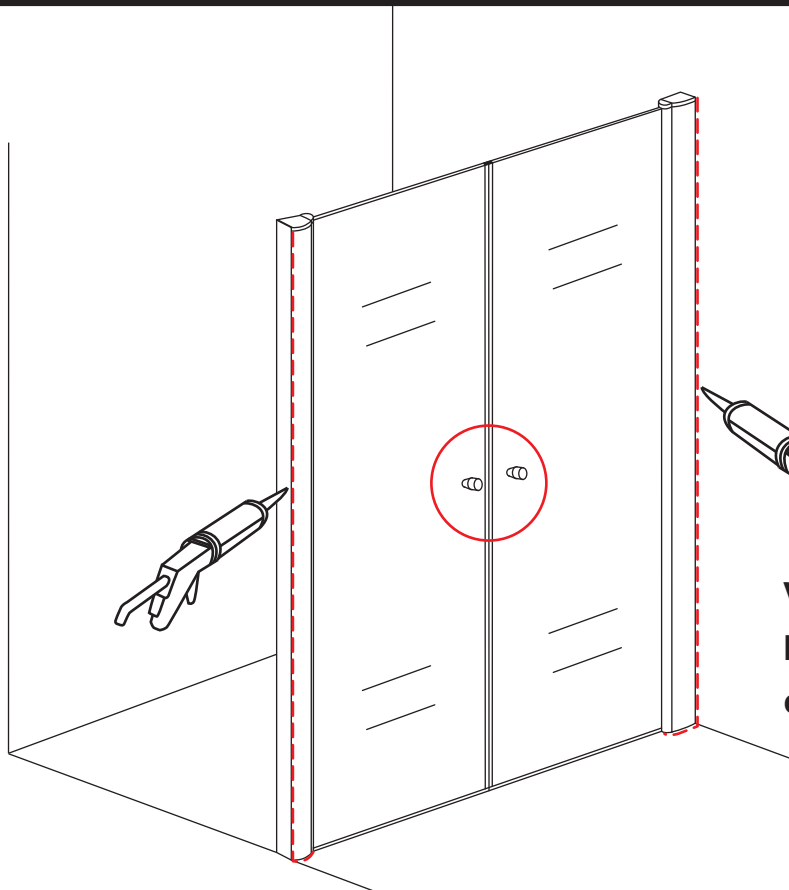

INSTALLATIE VOORSCHRIFT

PENDELDEUR IN NIS met NANO behandeld glas

1000x2000mm
(980-1020) x2000mm

Zonder NANO

NANO

NANO kant aan de binnenzijde
Te herkennen aan de sticker

NANO kant aan de binnenzijde
Te herkennen aan de sticker

1

3

5

**Voorzie alleen de
buitenzijde van de
cabine van siliconenkit.**