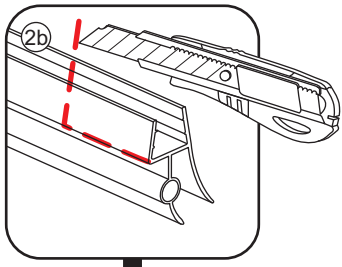

INSTALLATIE VOORSCHRIFT

PENDELDEUR IN NIS met NANO behandeld glas

1000x2000mm
(980-1020) x2000mm

Zonder NANO

NANO

NANO kant aan de binnenzijde
Te herkennen aan de sticker

NANO kant aan de binnenzijde
Te herkennen aan de sticker

NANO kant aan de binnenzijde
Te herkennen aan de sticker

NANO kant aan de binnenzijde
Te herkennen aan de sticker

NANO garantie: 5 jaar bij normaal gebruik

LET OP: gebruik geen grove scherpe voorwerpen, zoals schuursponsjes of staalwol om het glas schoon te maken.

1

3

5

**Voorzie alleen de
buitenzijde van de
cabine van siliconenkit.**