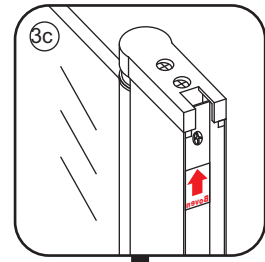

INSTALLATIE VOORSCHRIFT

PENDELDEUR IN NIS met NANO behandeld glas

1000x2000mm
(980-1020) x2000mm

Zonder NANO

NANO

NANO kant aan de binnenzijde
Te herkennen aan de sticker

NANO kant aan de binnenzijde
Te herkennen aan de sticker

NANO kant aan de binnenzijde
Te herkennen aan de sticker

NANO kant aan de binnenzijde
Te herkennen aan de sticker

NANO garantie: 5 jaar bij normaal gebruik

LET OP: gebruik geen grove scherpe voorwerpen, zoals schuursponsjes of staalwol om het glas schoon te maken.

1

3

5

**Voorzie alleen de
buitenzijde van de
cabine van siliconenkit.**