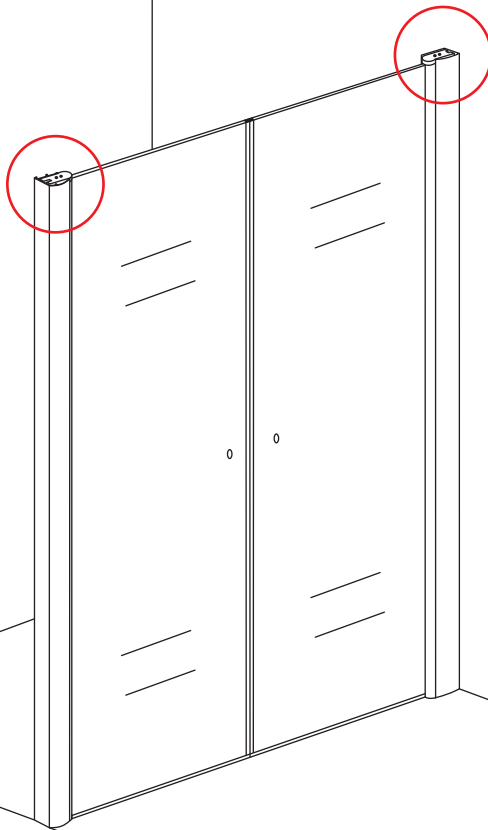

INSTALLATIE VOORSCHRIFT

PENDELDEUR IN NIS met NANO behandeld glas

1000x2000mm
(980-1020) x2000mm

Zonder NANO

NANO

NANO kant aan de binnenzijde
Te herkennen aan de sticker

NANO kant aan de binnenzijde
Te herkennen aan de sticker

1

3

5

**Voorzie alleen de
buitenzijde van de
cabine van siliconenkit.**