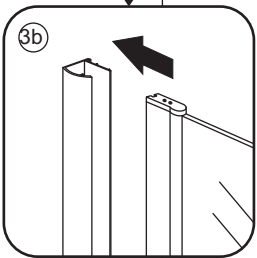

INSTALLATIE VOORSCHRIFT

PENDELDEUR IN NIS met NANO behandeld glas

1000x2000mm
(980-1020) x2000mm

Zonder NANO

NANO

NANO kant aan de binnenzijde
Te herkennen aan de sticker

NANO kant aan de binnenzijde
Te herkennen aan de sticker

1

3

5

**Voorzie alleen de
buitenzijde van de
cabine van siliconenkit.**