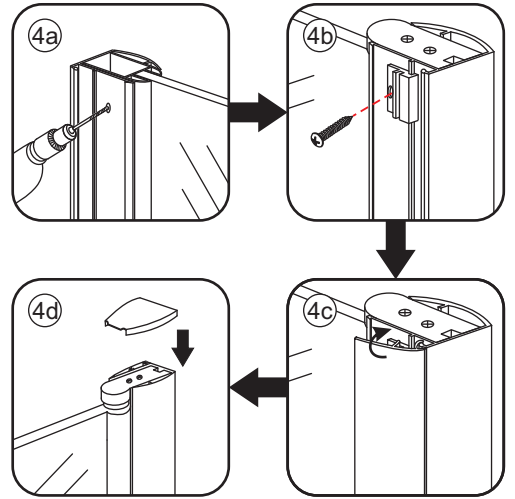

INSTALLATIE VOORSCHRIFT

PENDELDEUR IN NIS met NANO behandeld glas

1000x2000mm
(980-1020) x2000mm

Zonder NANO

NANO

NANO kant aan de binnenzijde
Te herkennen aan de sticker

NANO kant aan de binnenzijde
Te herkennen aan de sticker

1

3

5

**Voorzie alleen de
buitenzijde van de
cabine van siliconenkit.**