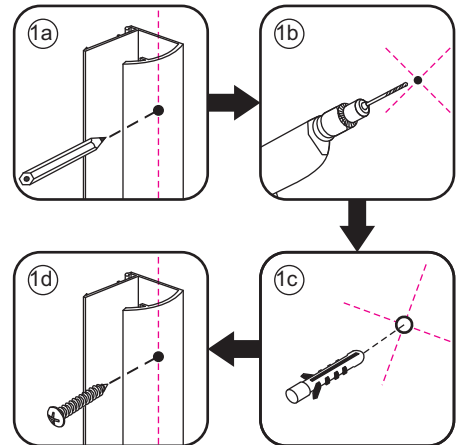

INSTALLATIE VOORSCHRIFT

PENDELDEUR IN NIS met NANO behandeld glas

1000x2000mm
(980-1020) x2000mm

Zonder NANO

NANO

NANO kant aan de binnenzijde
Te herkennen aan de sticker

NANO kant aan de binnenzijde
Te herkennen aan de sticker

NANO kant aan de binnenzijde
Te herkennen aan de sticker

NANO kant aan de binnenzijde
Te herkennen aan de sticker

NANO garantie: 5 jaar bij normaal gebruik

LET OP: gebruik geen grove scherpe voorwerpen, zoals schuursponsjes of staalwol om het glas schoon te maken.

1

3

5

**Voorzie alleen de
buitenzijde van de
cabine van siliconenkit.**