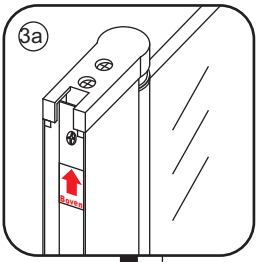

INSTALLATIE VOORSCHRIFT

PENDELDEUR IN NIS met NANO behandeld glas

1000x2000mm
(980-1020) x2000mm

Zonder NANO

NANO

NANO kant aan de binnenzijde
Te herkennen aan de sticker

NANO kant aan de binnenzijde
Te herkennen aan de sticker

1

3

5

**Voorzie alleen de
buitenzijde van de
cabine van siliconenkit.**