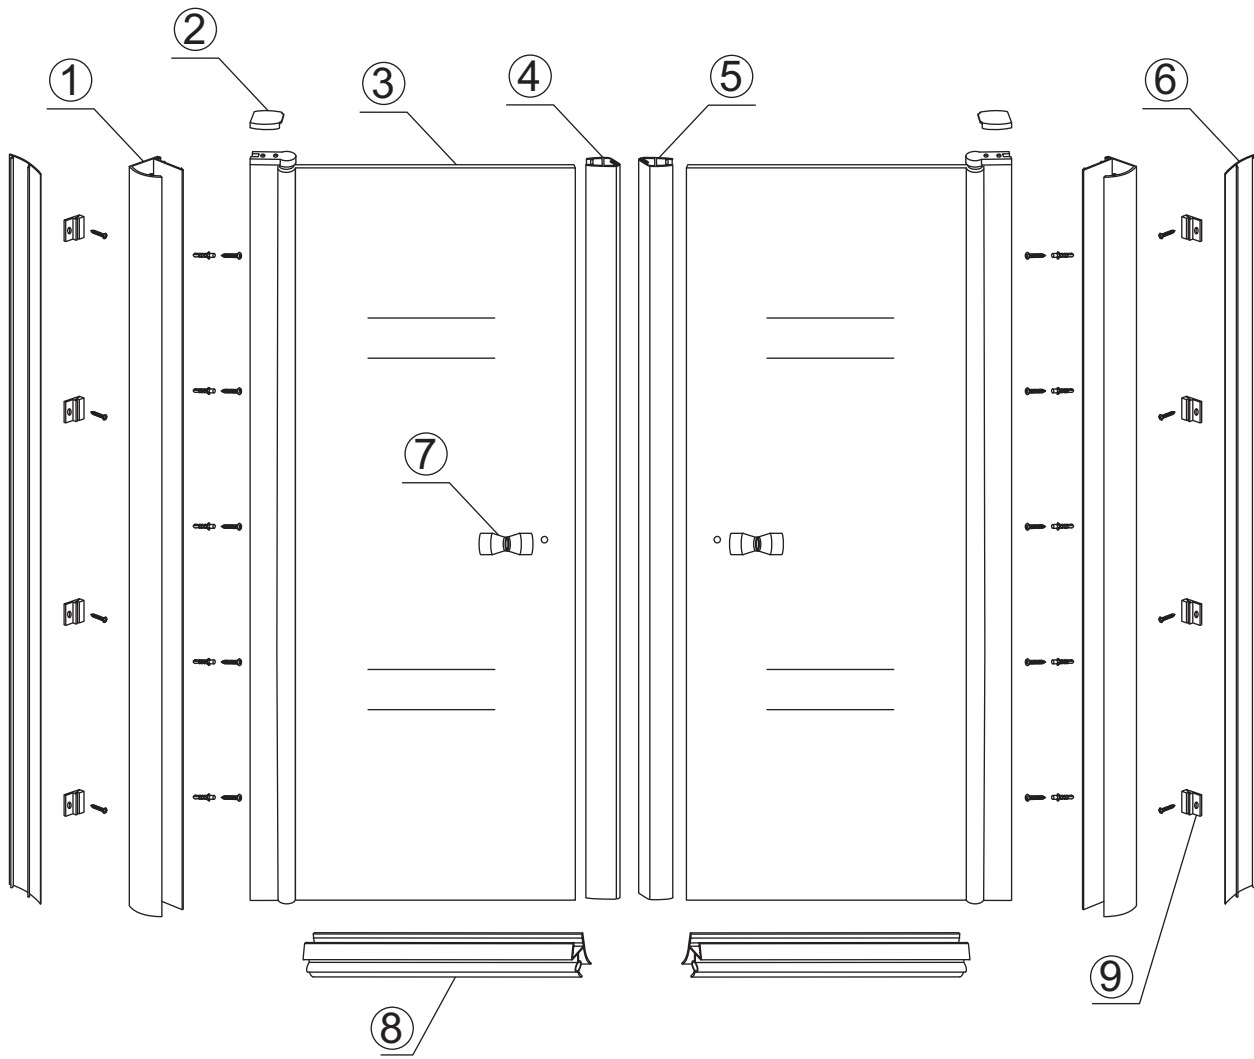

INSTALLATIE VOORSCHRIFT

PENDELDEUR IN NIS met NANO behandeld glas

1000x2000mm
(980-1020) x2000mm

Zonder NANO

NANO

NANO kant aan de binnenzijde
Te herkennen aan de sticker

NANO kant aan de binnenzijde
Te herkennen aan de sticker

1

3

5

**Voorzie alleen de
buitenzijde van de
cabine van siliconenkit.**