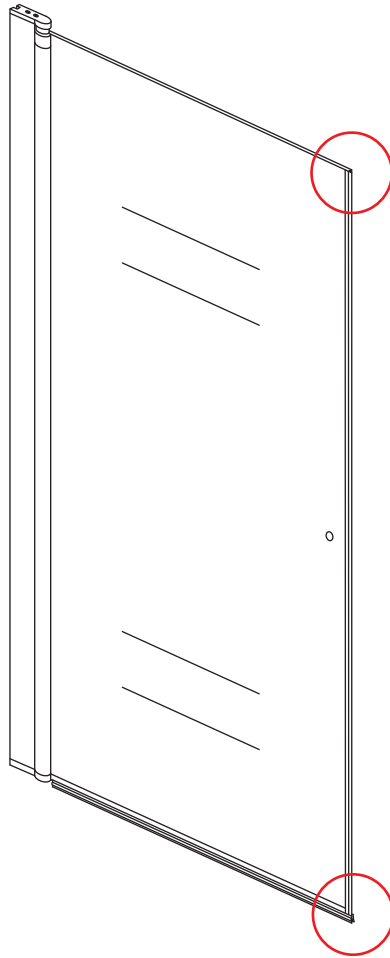

INSTALLATIE VOORSCHRIFT

PENDELDEUR IN NIS met NANO behandeld glas

1000x2000mm
(980-1020) x2000mm

Zonder NANO

NANO

NANO kant aan de binnenzijde
Te herkennen aan de sticker

NANO kant aan de binnenzijde
Te herkennen aan de sticker

NANO kant aan de binnenzijde
Te herkennen aan de sticker

NANO kant aan de binnenzijde
Te herkennen aan de sticker

NANO garantie: 5 jaar bij normaal gebruik

LET OP: gebruik geen grove scherpe voorwerpen, zoals schuursponsjes of staalwol om het glas schoon te maken.

1

3

5

**Voorzie alleen de
buitenzijde van de
cabine van siliconenkit.**