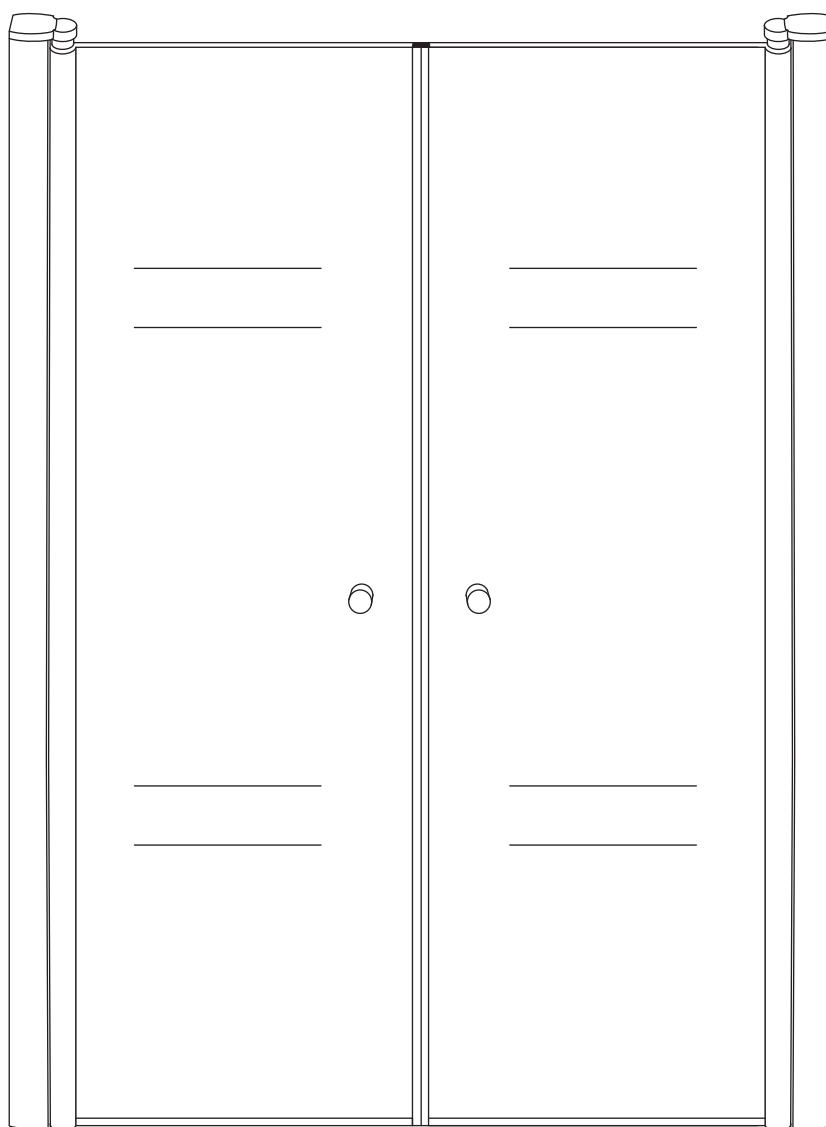

# INSTALLATIE VOORSCHRIFT

PENDELDEUR IN NIS met NANO behandeld glas

1200x2000mm  
(1180-1220) x2000mm

Zonder NANO

NANO

**NANO garantie: 5 jaar bij normaal gebruik**

**LET OP: gebruik geen grove scherpe voorwerpen, zoals schuursponsjes of staalwol om het glas schoon te maken.**