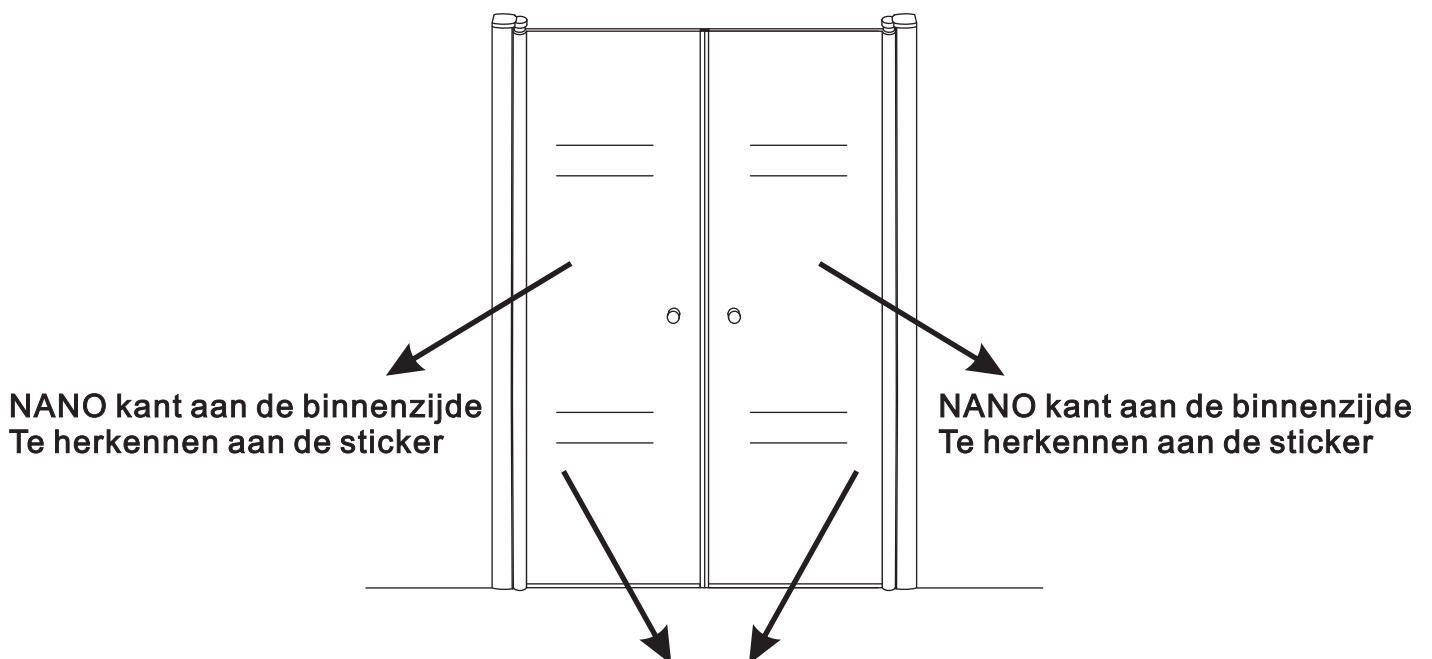

# INSTALLATIE VOORSCHRIFT

PENDELDEUR IN NIS met NANO behandeld glas

1200x2000mm  
(1180-1220) x2000mm

Zonder NANO

NANO

**NANO garantie: 5 jaar bij normaal gebruik**

**LET OP: gebruik geen grove scherpe voorwerpen, zoals schuursponsjes of staalwol om het glas schoon te maken.**