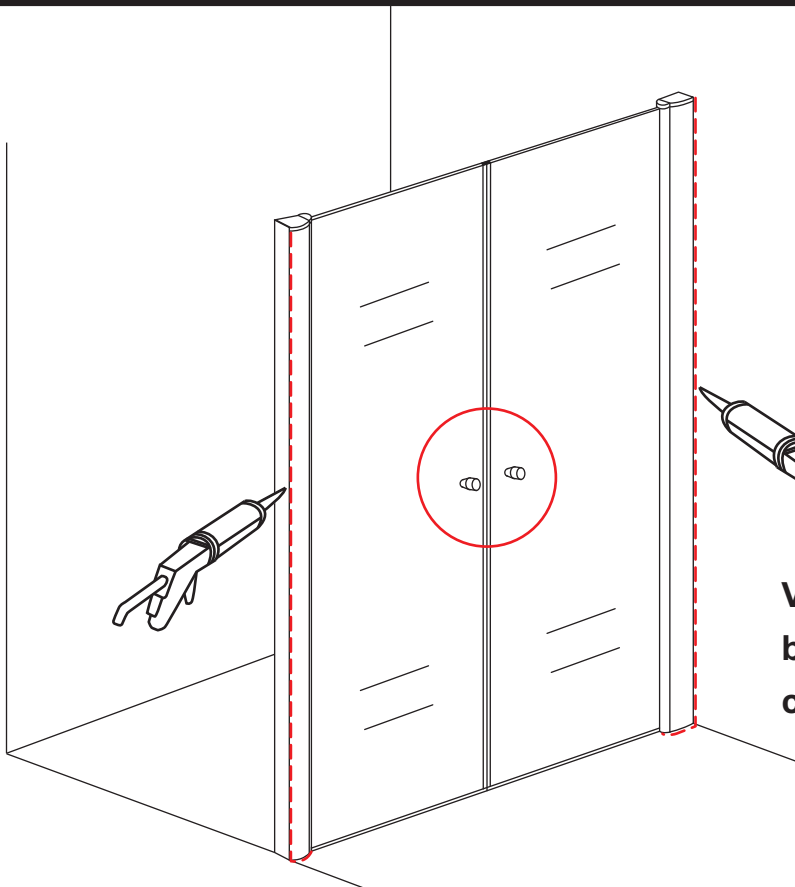

5

Voorzie alleen de
buitenzijde van de
cabine van siliconenkit.