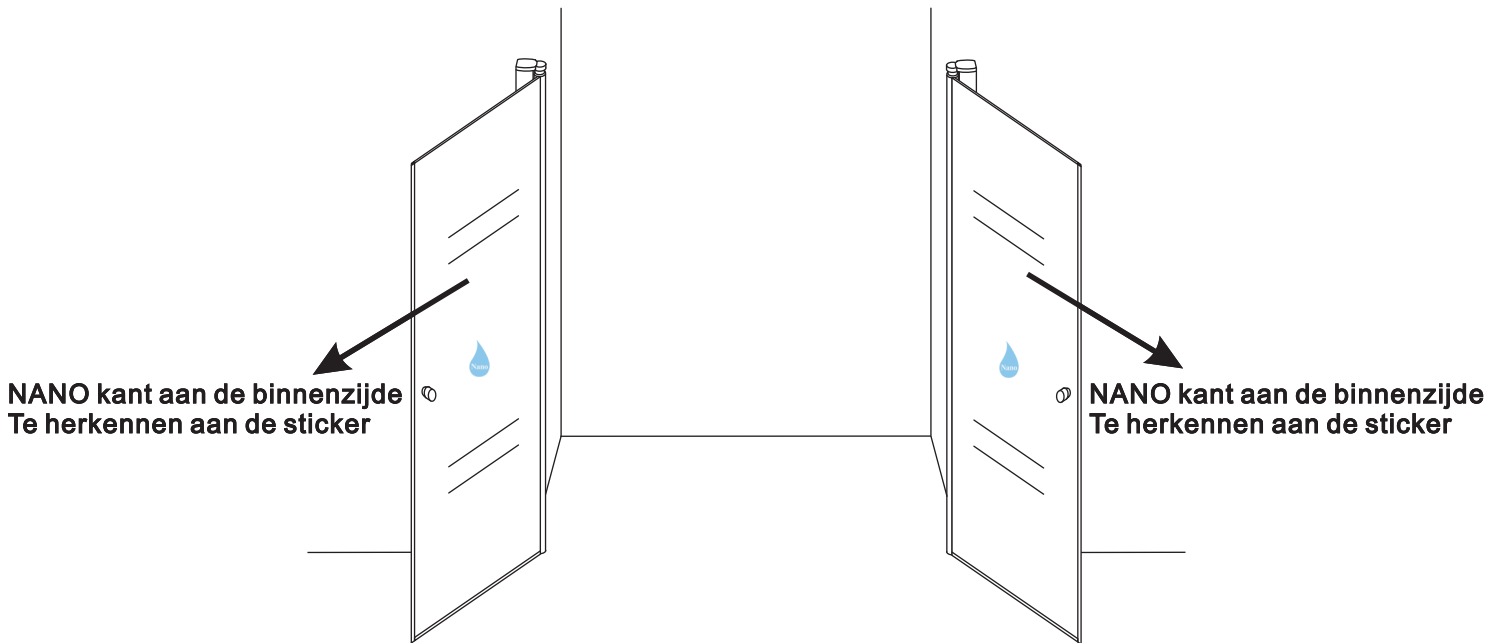

# INSTALLATIE VOORSCHRIFT

PENDELDEUR IN NIS met NANO behandeld glas

1200x2000mm  
(1180-1220) x2000mm

Zonder NANO

NANO

**NANO garantie: 5 jaar bij normaal gebruik**

**LET OP: gebruik geen grove scherpe voorwerpen, zoals schuursponsjes of staalwol om het glas schoon te maken.**