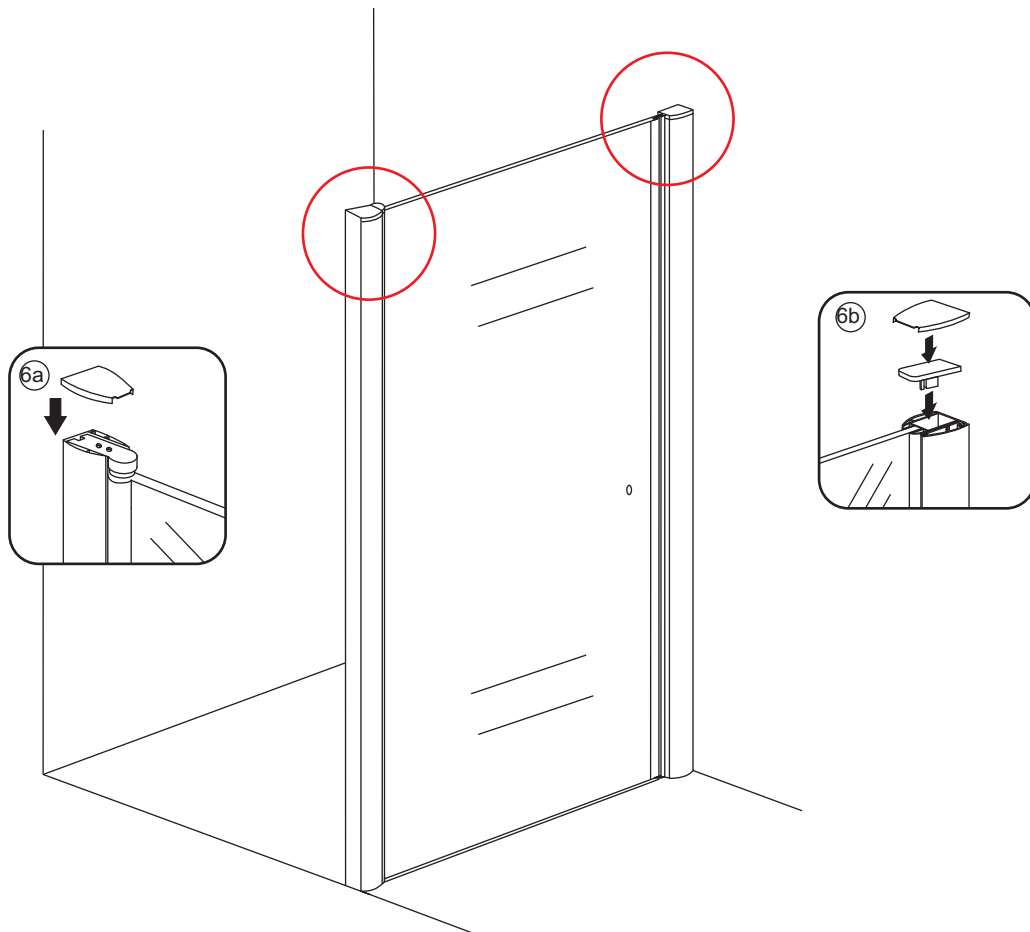

INSTALLATIE VOORSCHRIFT

Nisdeur met NANO behandeld glas

600x2020mm
(580-620) x2020mm

Zonder NANO

NANO

beide zijden NANO behandeld

beide zijden NANO behandeld

NANO garantie: 5 jaar bij normaal gebruik
LET OP: gebruik geen grove scherpe voorwerpen, zoals schuursponsjes of staalwol om het glas schoon te maken.

1

3

5

**Voorzie alleen de
buitenzijde van de
cabine van siliconenkit.**