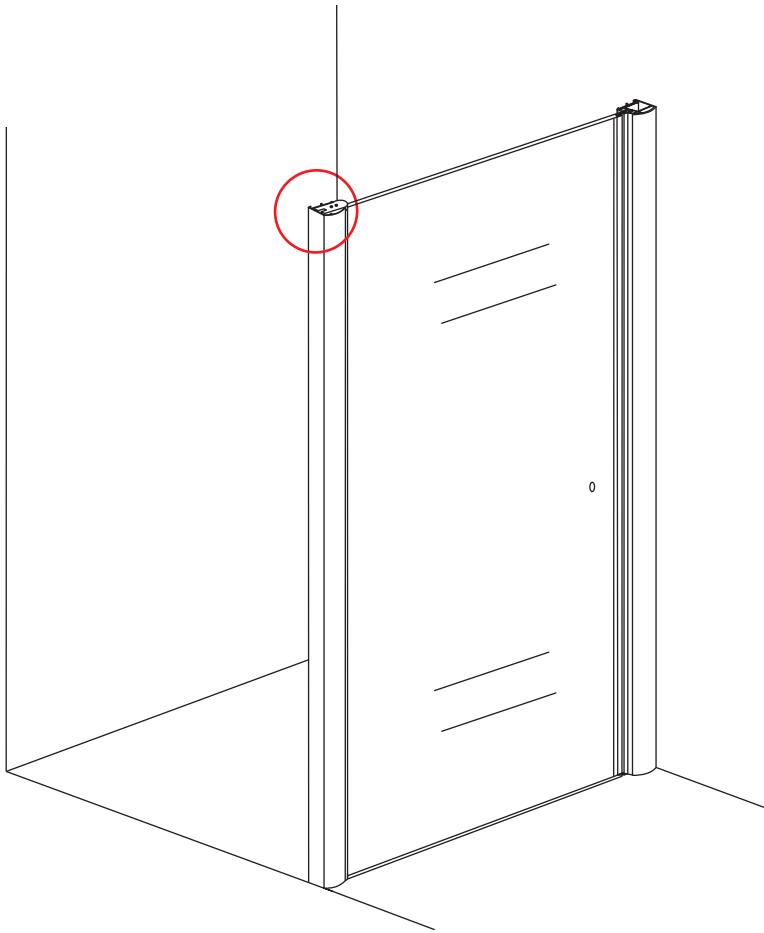

INSTALLATIE VOORSCHRIFT

Nisdeur met NANO behandeld glas

600x2020mm
(580-620) x2020mm

Zonder NANO

NANO

beide zijden NANO behandeld

beide zijden NANO behandeld

NANO garantie: 5 jaar bij normaal gebruik
LET OP: gebruik geen grove scherpe voorwerpen, zoals schuursponsjes of staalwol om het glas schoon te maken.

1

3

5

**Voorzie alleen de
buitenzijde van de
cabine van siliconenkit.**