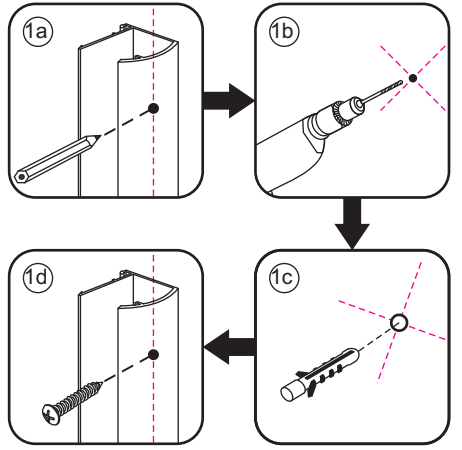

INSTALLATIE VOORSCHRIFT

Nisdeur met NANO behandeld glas

600x2020mm
(580-620) x2020mm

Zonder NANO

NANO

beide zijden NANO behandeld

beide zijden NANO behandeld

NANO garantie: 5 jaar bij normaal gebruik
LET OP: gebruik geen grove scherpe voorwerpen, zoals schuursponsjes of staalwol om het glas schoon te maken.

1

3

5

**Voorzie alleen de
buitenzijde van de
cabine van siliconenkit.**