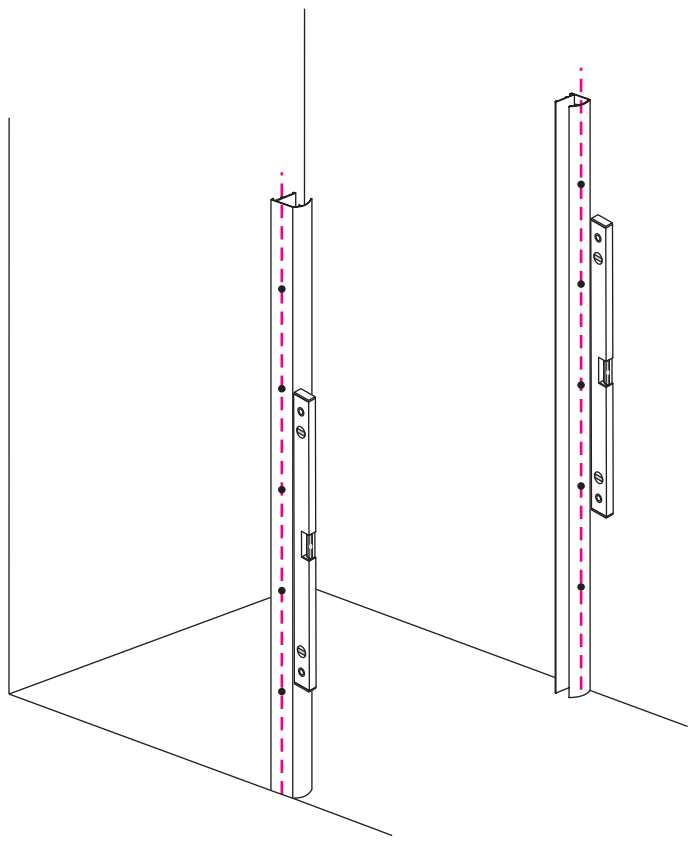

INSTALLATIE VOORSCHRIFT

Nisdeur met NANO behandeld glas

600x2020mm
(580-620) x2020mm

Zonder NANO

NANO

beide zijden NANO behandeld

beide zijden NANO behandeld

NANO garantie: 5 jaar bij normaal gebruik
LET OP: gebruik geen grove scherpe voorwerpen, zoals schuursponsjes of staalwol om het glas schoon te maken.

1

3

5

**Voorzie alleen de
buitenzijde van de
cabine van siliconenkit.**