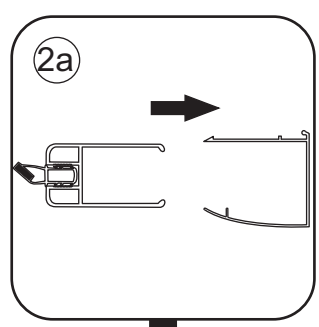

INSTALLATIE VOORSCHRIFT

Nisdeur met NANO behandeld glas

600x2020mm
(580-620) x2020mm

Zonder NANO

NANO

beide zijden NANO behandeld

beide zijden NANO behandeld

NANO garantie: 5 jaar bij normaal gebruik
LET OP: gebruik geen grove scherpe voorwerpen, zoals schuursponsjes of staalwol om het glas schoon te maken.

1

3

5

**Voorzie alleen de
buitenzijde van de
cabine van siliconenkit.**