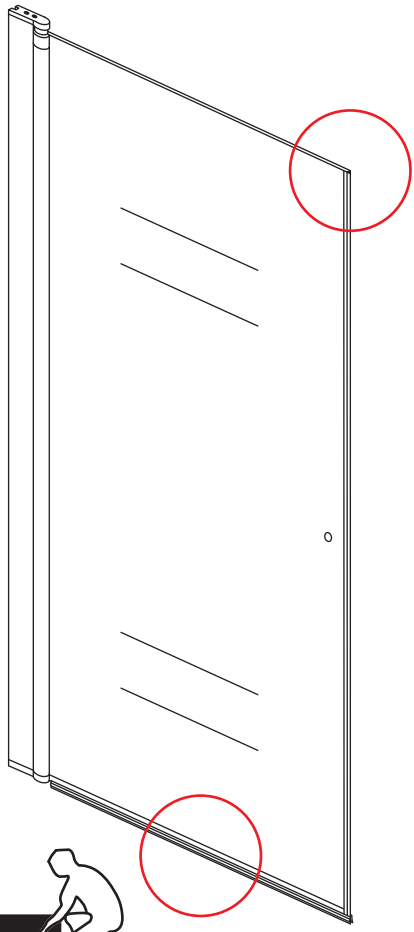

INSTALLATIE VOORSCHRIFT

Nisdeur met NANO behandeld glas

600x2020mm
(580-620) x2020mm

Zonder NANO

NANO

beide zijden NANO behandeld

beide zijden NANO behandeld

NANO garantie: 5 jaar bij normaal gebruik
LET OP: gebruik geen grove scherpe voorwerpen, zoals schuursponsjes of staalwol om het glas schoon te maken.

1

3

5

**Voorzie alleen de
buitenzijde van de
cabine van siliconenkit.**