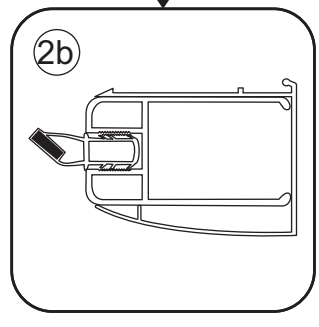

INSTALLATIE VOORSCHRIFT

Nisdeur met NANO behandeld glas

600x2020mm
(580-620) x2020mm

Zonder NANO

NANO

beide zijden NANO behandeld

beide zijden NANO behandeld

NANO garantie: 5 jaar bij normaal gebruik
LET OP: gebruik geen grove scherpe voorwerpen, zoals schuursponsjes of staalwol om het glas schoon te maken.

1

3

5

**Voorzie alleen de
buitenzijde van de
cabine van siliconenkit.**