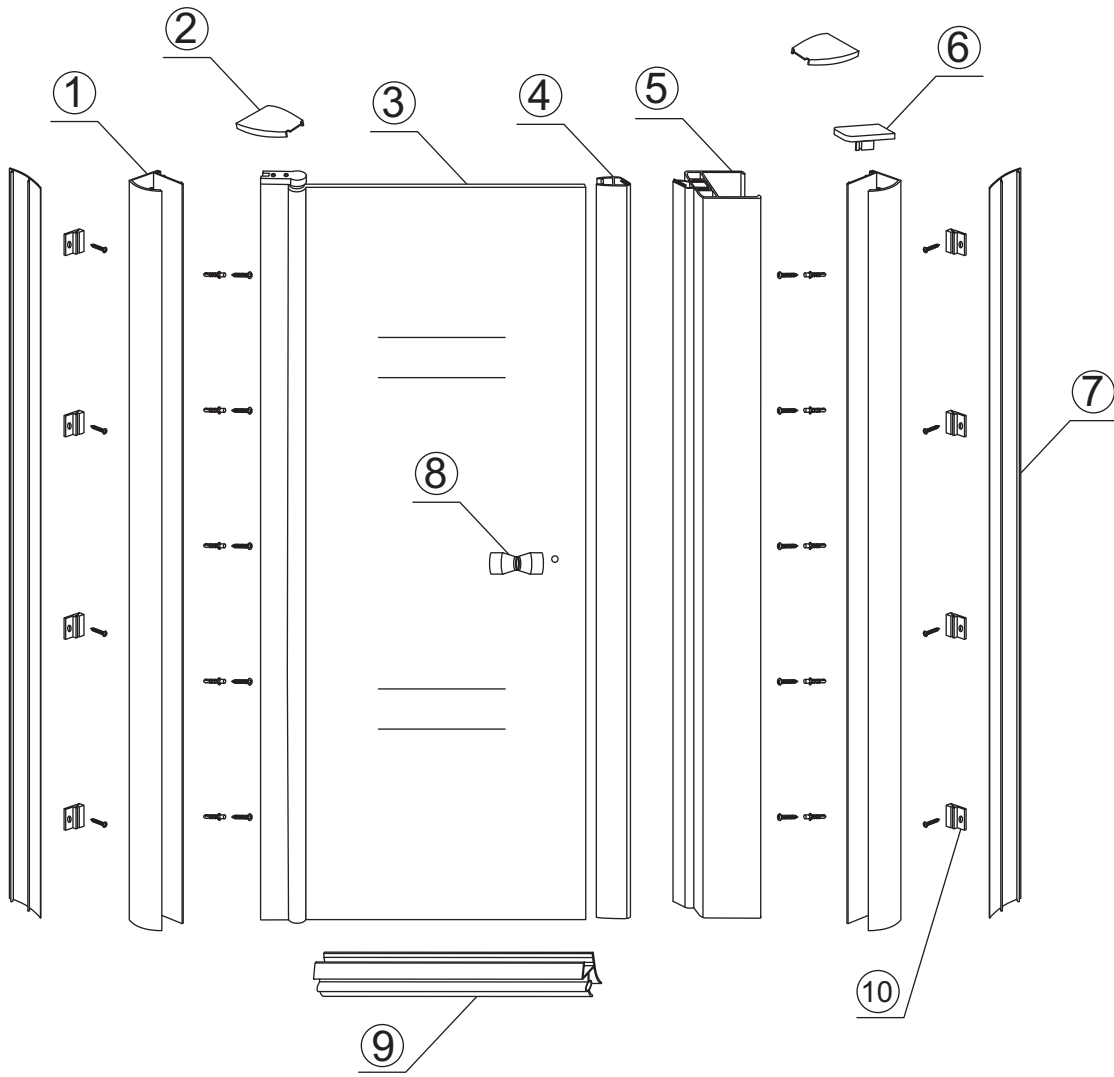

INSTALLATIE VOORSCHRIFT

Nisdeur met NANO behandeld glas

600x2020mm
(580-620) x2020mm

Zonder NANO

NANO

beide zijden NANO behandeld

beide zijden NANO behandeld

NANO garantie: 5 jaar bij normaal gebruik
LET OP: gebruik geen grove scherpe voorwerpen, zoals schuursponsjes of staalwol om het glas schoon te maken.

1

3

5

**Voorzie alleen de
buitenzijde van de
cabine van siliconenkit.**