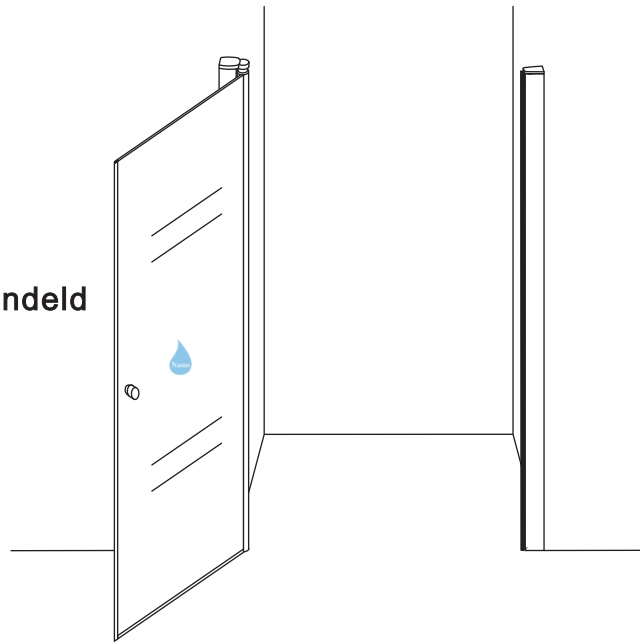

INSTALLATIE VOORSCHRIFT

Nisdeur met NANO behandeld glas

600x2020mm
(580-620) x2020mm

Zonder NANO

NANO

beide zijden NANO behandeld

beide zijden NANO behandeld

NANO garantie: 5 jaar bij normaal gebruik
LET OP: gebruik geen grove scherpe voorwerpen, zoals schuursponsjes of staalwol om het glas schoon te maken.

1

3

5

**Voorzie alleen de
buitenzijde van de
cabine van siliconenkit.**