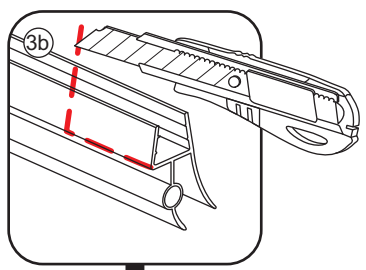

INSTALLATIE VOORSCHRIFT

Nisdeur met NANO behandeld glas

600x2020mm
(580-620) x2020mm

Zonder NANO

NANO

beide zijden NANO behandeld

beide zijden NANO behandeld

NANO garantie: 5 jaar bij normaal gebruik
LET OP: gebruik geen grove scherpe voorwerpen, zoals schuursponsjes of staalwol om het glas schoon te maken.

1

3

5

**Voorzie alleen de
buitenzijde van de
cabine van siliconenkit.**