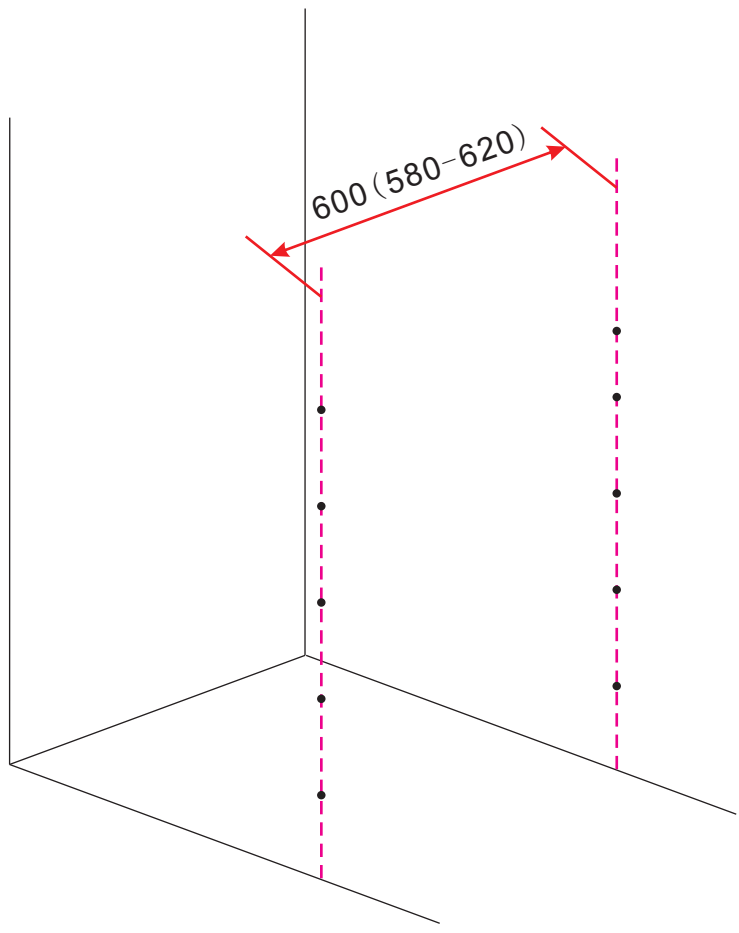

INSTALLATIE VOORSCHRIFT

Nisdeur met NANO behandeld glas

600x2020mm
(580-620) x2020mm

Zonder NANO

NANO

beide zijden NANO behandeld

beide zijden NANO behandeld

NANO garantie: 5 jaar bij normaal gebruik
LET OP: gebruik geen grove scherpe voorwerpen, zoals schuursponsjes of staalwol om het glas schoon te maken.

1

3

5

**Voorzie alleen de
buitenzijde van de
cabine van siliconenkit.**