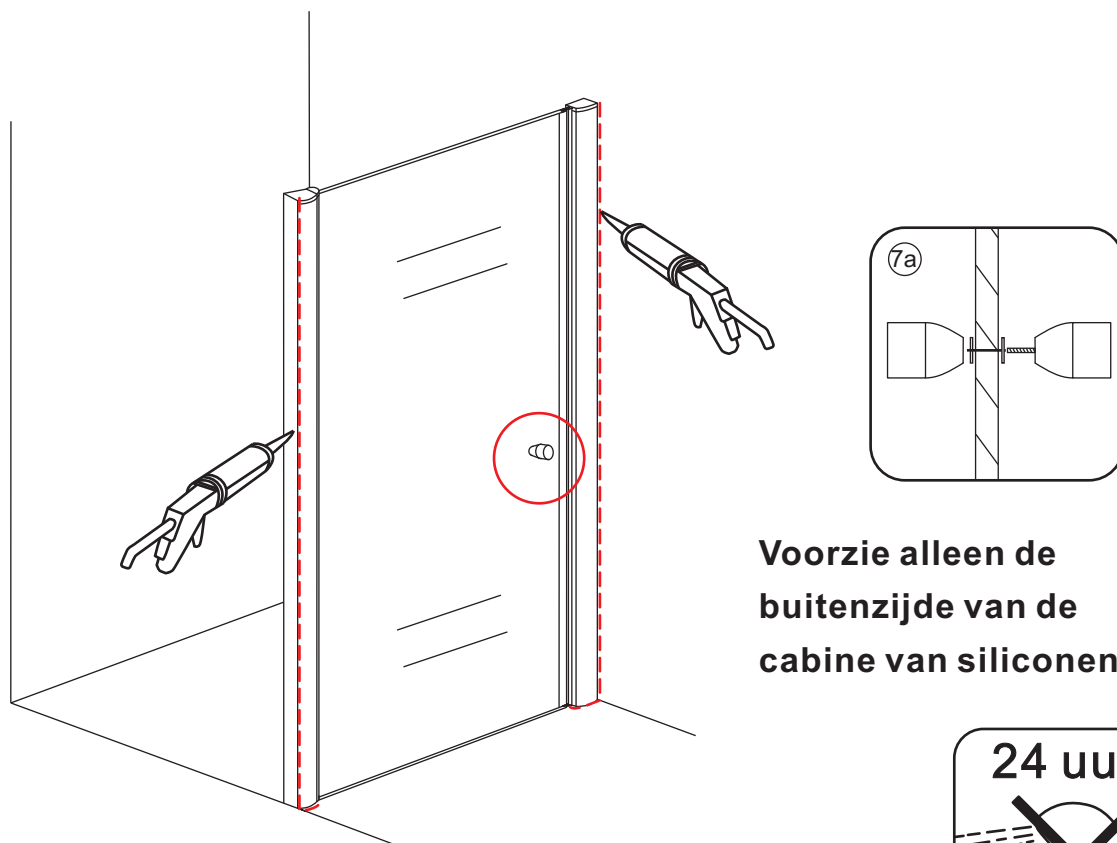

INSTALLATIE VOORSCHRIFT

Nisdeur met NANO behandeld glas

600x2020mm
(580-620) x2020mm

Zonder NANO

NANO

beide zijden NANO behandeld

beide zijden NANO behandeld

NANO garantie: 5 jaar bij normaal gebruik
LET OP: gebruik geen grove scherpe voorwerpen, zoals schuursponsjes of staalwol om het glas schoon te maken.

1

3

5

**Voorzie alleen de
buitenzijde van de
cabine van siliconenkit.**