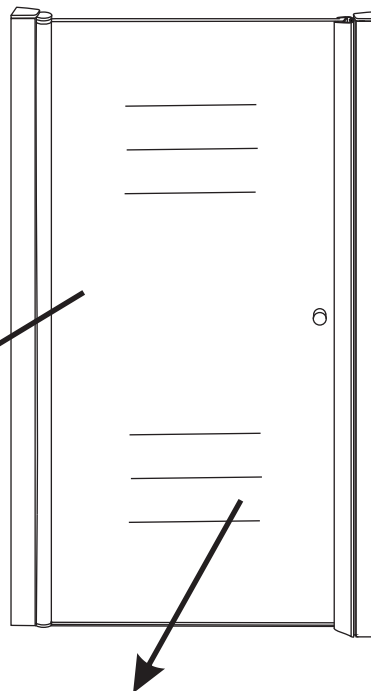

INSTALLATIE VOORSCHRIFT

Nisdeur met NANO behandeld glas

600x2020mm
(580-620) x2020mm

Zonder NANO

NANO

beide zijden NANO behandeld

beide zijden NANO behandeld

NANO garantie: 5 jaar bij normaal gebruik
LET OP: gebruik geen grove scherpe voorwerpen, zoals schuursponsjes of staalwol om het glas schoon te maken.

1

3

5

**Voorzie alleen de
buitenzijde van de
cabine van siliconenkit.**