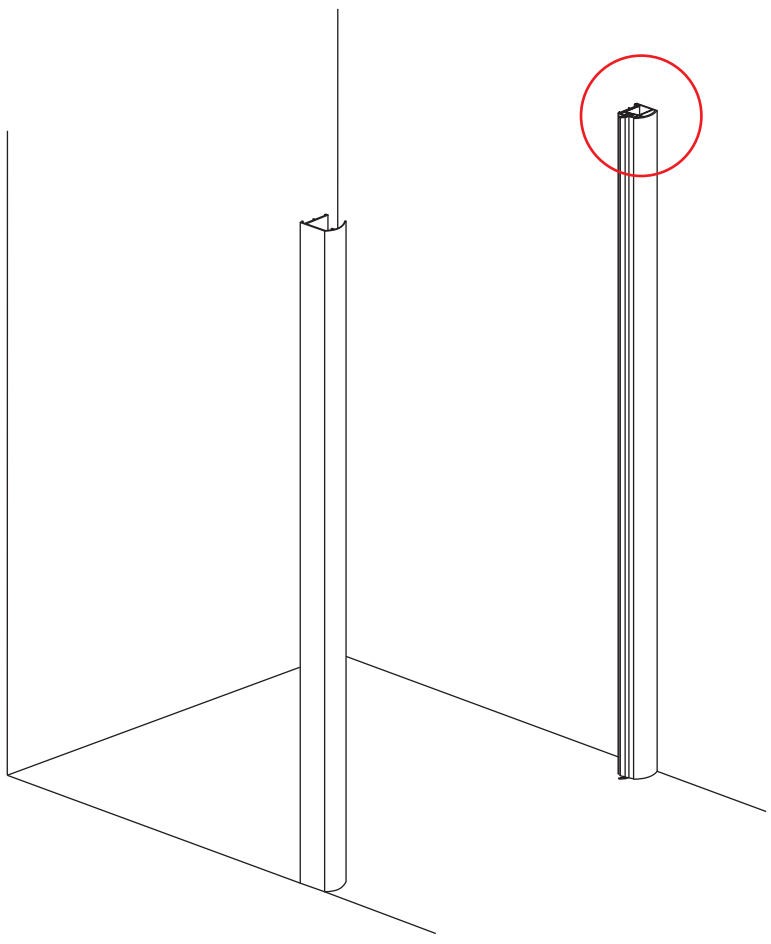

INSTALLATIE VOORSCHRIFT

Nisdeur met NANO behandeld glas

600x2020mm
(580-620) x2020mm

Zonder NANO

NANO

beide zijden NANO behandeld

beide zijden NANO behandeld

NANO garantie: 5 jaar bij normaal gebruik
LET OP: gebruik geen grove scherpe voorwerpen, zoals schuursponsjes of staalwol om het glas schoon te maken.

1

3

5

**Voorzie alleen de
buitenzijde van de
cabine van siliconenkit.**