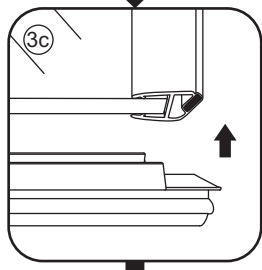

INSTALLATIE VOORSCHRIFT

Nisdeur met NANO behandeld glas

600x2020mm
(580-620) x2020mm

Zonder NANO

NANO

beide zijden NANO behandeld

beide zijden NANO behandeld

NANO garantie: 5 jaar bij normaal gebruik
LET OP: gebruik geen grove scherpe voorwerpen, zoals schuursponsjes of staalwol om het glas schoon te maken.

1

3

5

**Voorzie alleen de
buitenzijde van de
cabine van siliconenkit.**