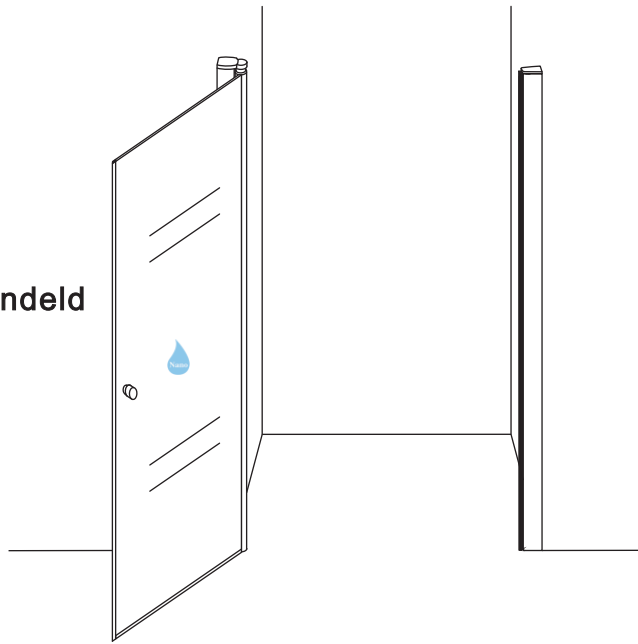

# INSTALLATIE VOORSCHRIFT

Nisdeur met NANO behandeld glas

700x2020mm  
(680-720) x2020mm

Zonder NANO

NANO

beide zijden NANO behandeld

beide zijden NANO behandeld

**NANO garantie: 5 jaar bij normaal gebruik**  
**LET OP: gebruik geen grove scherpe voorwerpen, zoals schuursponsjes of staalwol om het glas schoon te maken.**