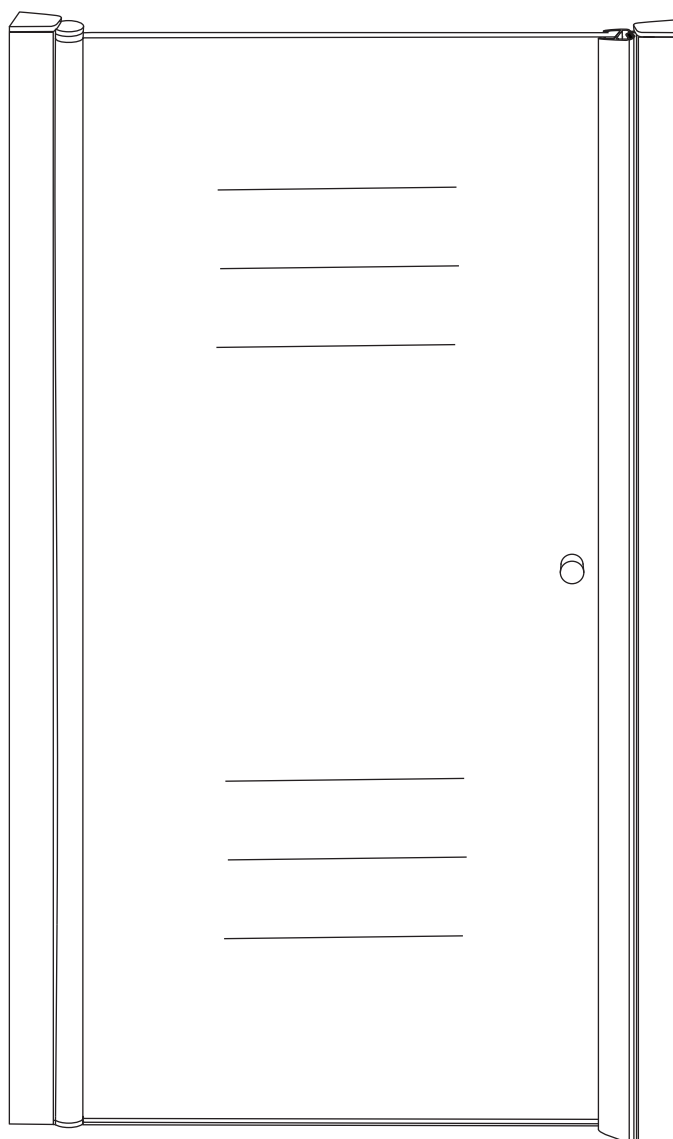

# INSTALLATIE VOORSCHRIFT

Nisdeur met NANO behandeld glas

700x2020mm  
(680-720) x2020mm

Zonder NANO

NANO

beide zijden NANO behandeld

beide zijden NANO behandeld

**NANO garantie: 5 jaar bij normaal gebruik**  
**LET OP: gebruik geen grove scherpe voorwerpen, zoals schuursponsjes of staalwol om het glas schoon te maken.**