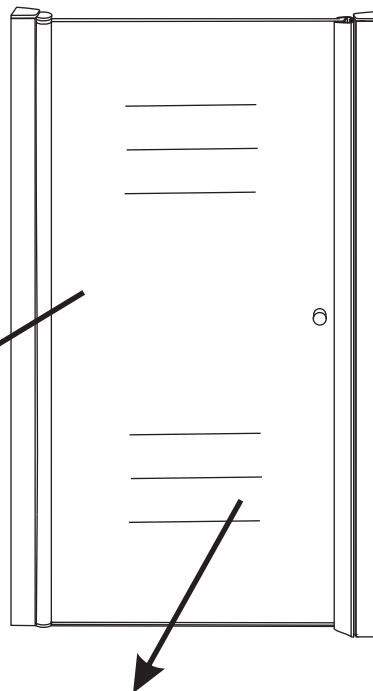

# INSTALLATIE VOORSCHRIFT

Nisdeur met NANO behandeld glas

700x2020mm  
(680-720) x2020mm

Zonder NANO

NANO

beide zijden NANO behandeld

beide zijden NANO behandeld

**NANO garantie: 5 jaar bij normaal gebruik**  
**LET OP: gebruik geen grove scherpe voorwerpen, zoals schuursponsjes of staalwol om het glas schoon te maken.**