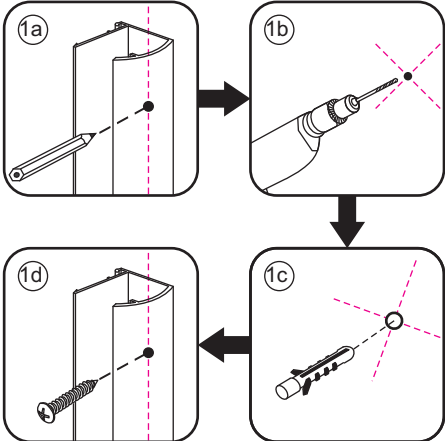

INSTALLATIE VOORSCHRIFT

Nisdeur met NANO behandeld glas

800x2020mm
(780-820) x2020mm

Zonder NANO

NANO

beide zijden NANO behandeld

beide zijden NANO behandeld

NANO garantie: 5 jaar bij normaal gebruik
LET OP: gebruik geen grove scherpe voorwerpen, zoals schuursponsjes of staalwol om het glas schoon te maken.

1

3

5

**Voorzie alleen de
buitenzijde van de
cabine van siliconenkit.**