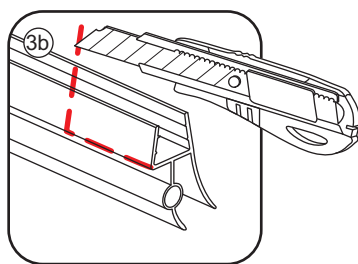

INSTALLATIE VOORSCHRIFT

Nisdeur met NANO behandeld glas

800x2020mm
(780-820) x2020mm

Zonder NANO

NANO

beide zijden NANO behandeld

beide zijden NANO behandeld

NANO garantie: 5 jaar bij normaal gebruik
LET OP: gebruik geen grove scherpe voorwerpen, zoals schuursponsjes of staalwol om het glas schoon te maken.

1

3

5

**Voorzie alleen de
buitenzijde van de
cabine van siliconenkit.**