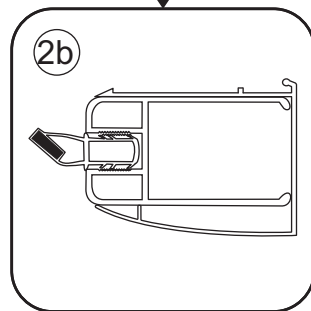

INSTALLATIE VOORSCHRIFT

Nisdeur met NANO behandeld glas

800x2020mm
(780-820) x2020mm

Zonder NANO

NANO

beide zijden NANO behandeld

beide zijden NANO behandeld

NANO garantie: 5 jaar bij normaal gebruik
LET OP: gebruik geen grove scherpe voorwerpen, zoals schuursponsjes of staalwol om het glas schoon te maken.

1

3

5

**Voorzie alleen de
buitenzijde van de
cabine van siliconenkit.**