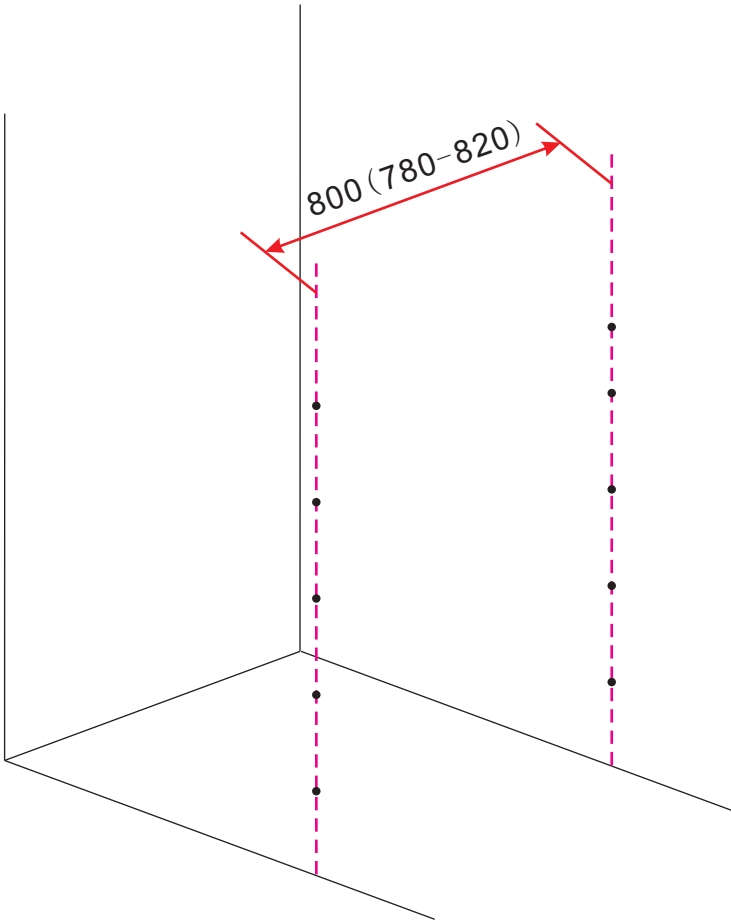

INSTALLATIE VOORSCHRIFT

Nisdeur met NANO behandeld glas

800x2020mm
(780-820) x2020mm

Zonder NANO

NANO

beide zijden NANO behandeld

beide zijden NANO behandeld

NANO garantie: 5 jaar bij normaal gebruik
LET OP: gebruik geen grove scherpe voorwerpen, zoals schuursponsjes of staalwol om het glas schoon te maken.

1

3

5

**Voorzie alleen de
buitenzijde van de
cabine van siliconenkit.**