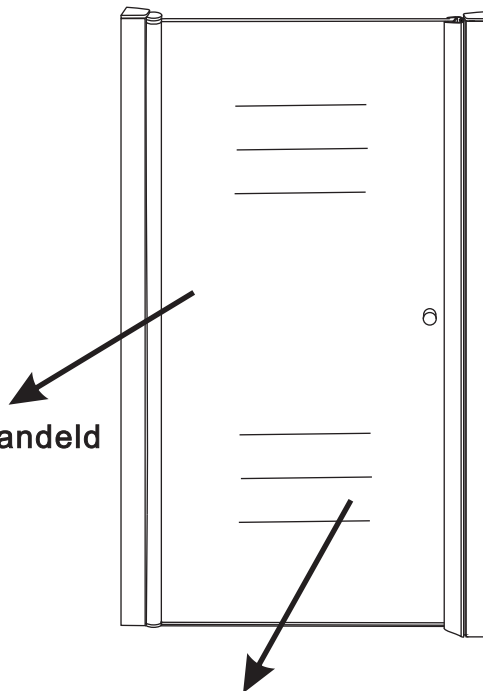

INSTALLATIE VOORSCHRIFT

Nisdeur met NANO behandeld glas

800x2020mm
(780-820) x2020mm

Zonder NANO

NANO

beide zijden NANO behandeld

beide zijden NANO behandeld

NANO garantie: 5 jaar bij normaal gebruik
LET OP: gebruik geen grove scherpe voorwerpen, zoals schuursponsjes of staalwol om het glas schoon te maken.

1

3

5

**Voorzie alleen de
buitenzijde van de
cabine van siliconenkit.**