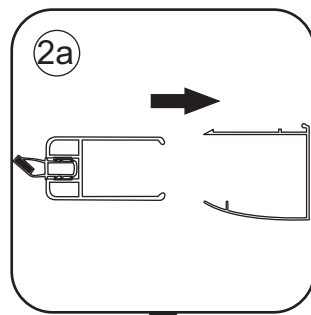

INSTALLATIE VOORSCHRIFT

Nisdeur met NANO behandeld glas

800x2020mm
(780-820) x2020mm

Zonder NANO

NANO

beide zijden NANO behandeld

beide zijden NANO behandeld

NANO garantie: 5 jaar bij normaal gebruik
LET OP: gebruik geen grove scherpe voorwerpen, zoals schuursponsjes of staalwol om het glas schoon te maken.

1

3

5

**Voorzie alleen de
buitenzijde van de
cabine van siliconenkit.**