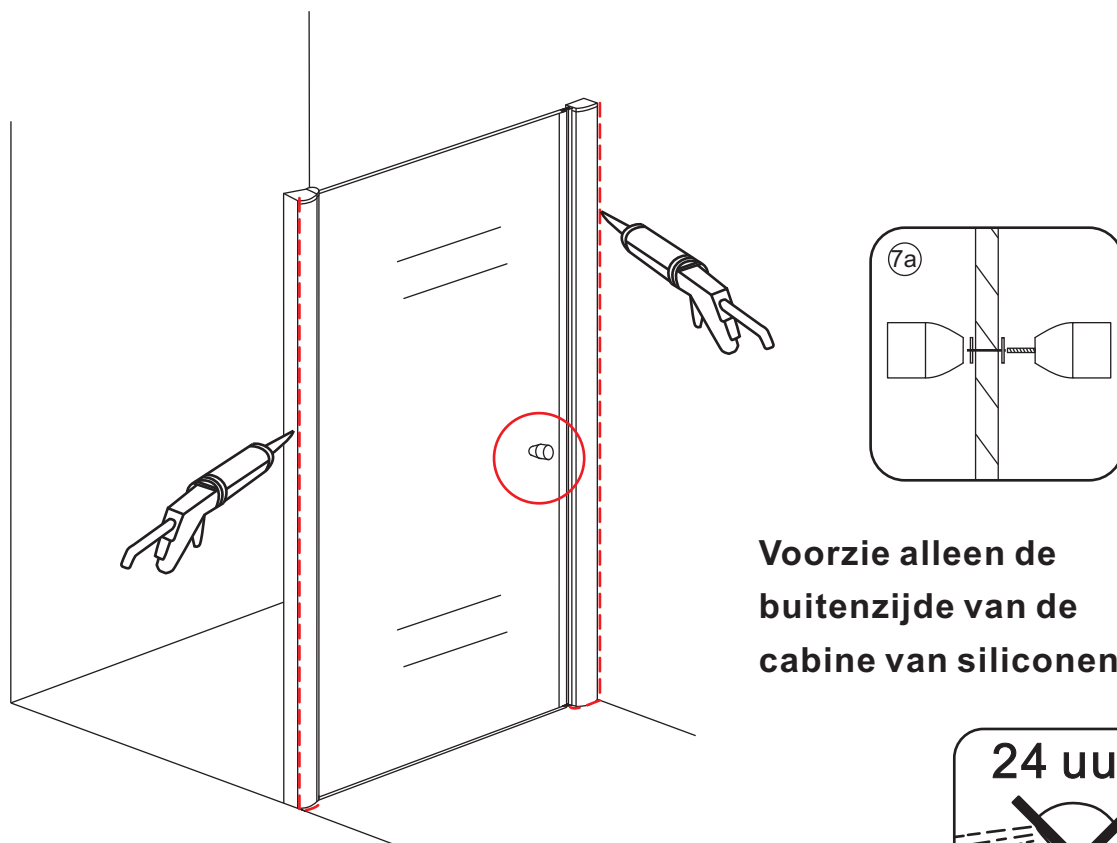

INSTALLATIE VOORSCHRIFT

Nisdeur met NANO behandeld glas

800x2020mm
(780-820) x2020mm

Zonder NANO

NANO

beide zijden NANO behandeld

beide zijden NANO behandeld

NANO garantie: 5 jaar bij normaal gebruik
LET OP: gebruik geen grove scherpe voorwerpen, zoals schuursponsjes of staalwol om het glas schoon te maken.

1

3

5

**Voorzie alleen de
buitenzijde van de
cabine van siliconenkit.**