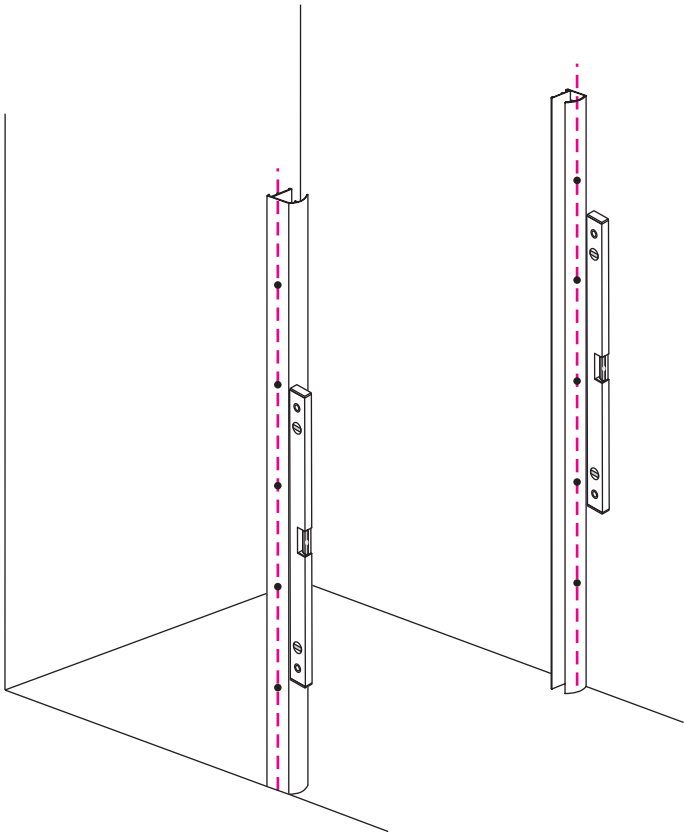

INSTALLATIE VOORSCHRIFT

Nisdeur met NANO behandeld glas

800x2020mm
(780-820) x2020mm

Zonder NANO

NANO

beide zijden NANO behandeld

beide zijden NANO behandeld

NANO garantie: 5 jaar bij normaal gebruik
LET OP: gebruik geen grove scherpe voorwerpen, zoals schuursponsjes of staalwol om het glas schoon te maken.

1

3

5

**Voorzie alleen de
buitenzijde van de
cabine van siliconenkit.**