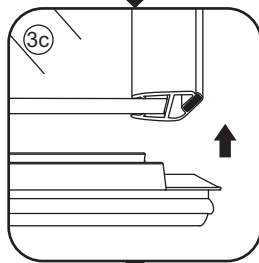

INSTALLATIE VOORSCHRIFT

Nisdeur met NANO behandeld glas

800x2020mm
(780-820) x2020mm

Zonder NANO

NANO

beide zijden NANO behandeld

beide zijden NANO behandeld

NANO garantie: 5 jaar bij normaal gebruik
LET OP: gebruik geen grove scherpe voorwerpen, zoals schuursponsjes of staalwol om het glas schoon te maken.

1

3

5

**Voorzie alleen de
buitenzijde van de
cabine van siliconenkit.**