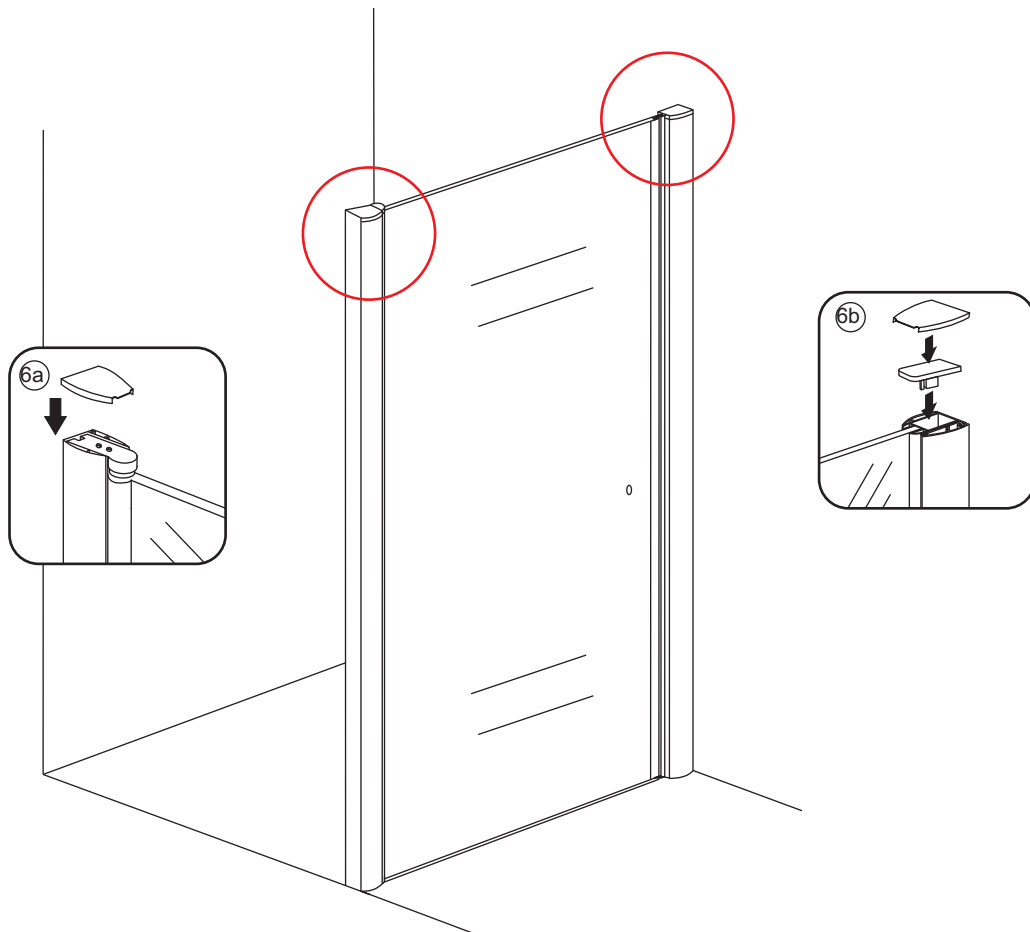

INSTALLATIE VOORSCHRIFT

Nisdeur met NANO behandeld glas

800x2020mm
(780-820) x2020mm

Zonder NANO

NANO

beide zijden NANO behandeld

beide zijden NANO behandeld

NANO garantie: 5 jaar bij normaal gebruik
LET OP: gebruik geen grove scherpe voorwerpen, zoals schuursponsjes of staalwol om het glas schoon te maken.

1

3

5

**Voorzie alleen de
buitenzijde van de
cabine van siliconenkit.**