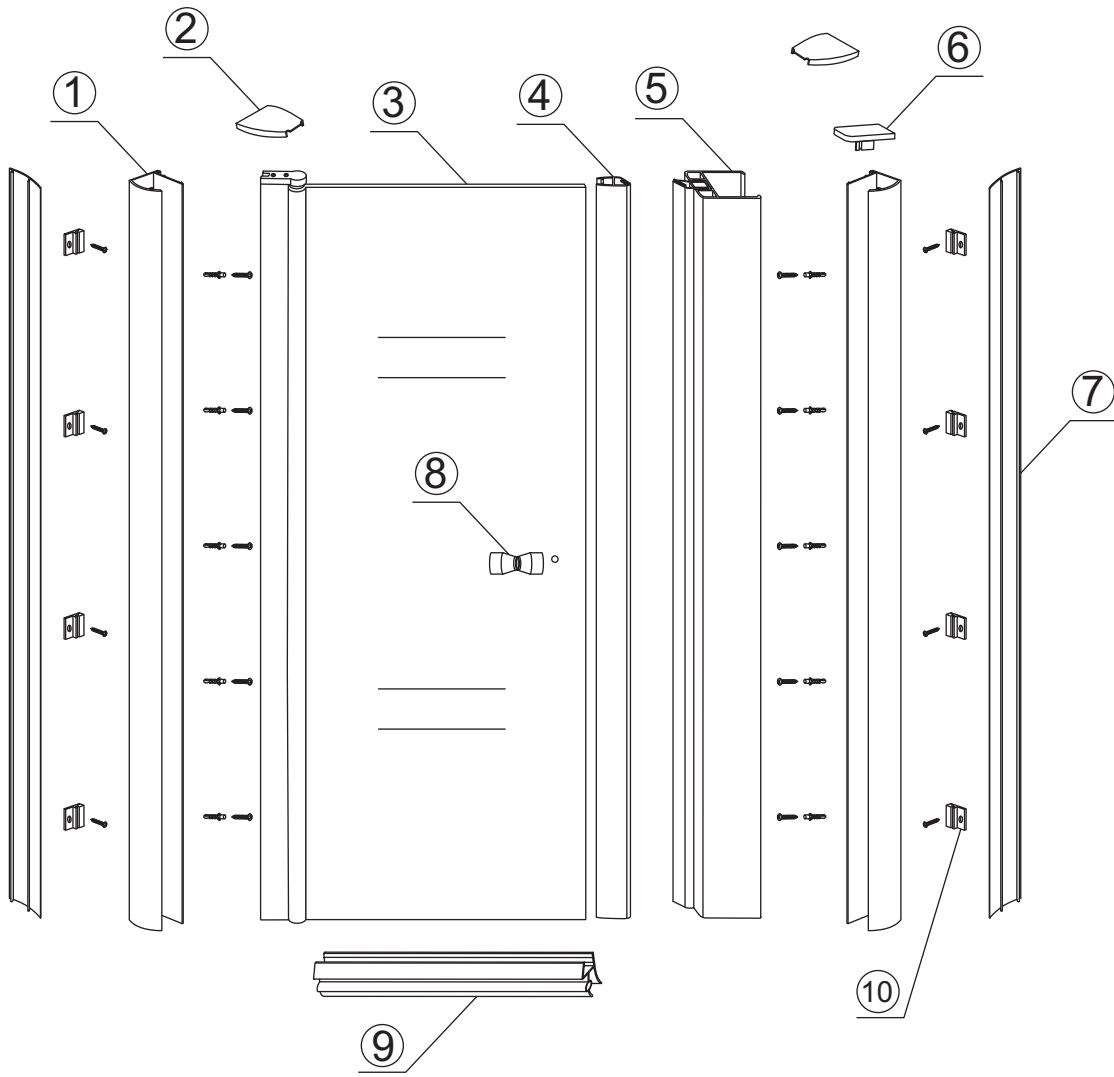

INSTALLATIE VOORSCHRIFT

Nisdeur met NANO behandeld glas

800x2020mm
(780-820) x2020mm

Zonder NANO

NANO

beide zijden NANO behandeld

beide zijden NANO behandeld

NANO garantie: 5 jaar bij normaal gebruik
LET OP: gebruik geen grove scherpe voorwerpen, zoals schuursponsjes of staalwol om het glas schoon te maken.

1

3

5

**Voorzie alleen de
buitenzijde van de
cabine van siliconenkit.**