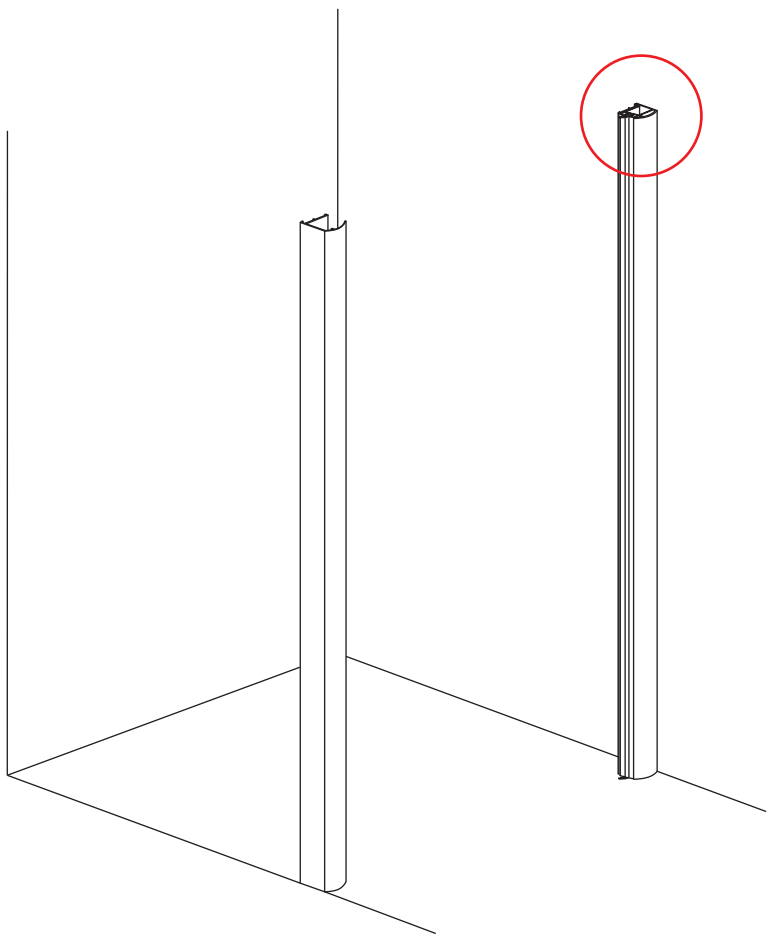

INSTALLATIE VOORSCHRIFT

Nisdeur met NANO behandeld glas

800x2020mm
(780-820) x2020mm

Zonder NANO

NANO

beide zijden NANO behandeld

beide zijden NANO behandeld

NANO garantie: 5 jaar bij normaal gebruik
LET OP: gebruik geen grove scherpe voorwerpen, zoals schuursponsjes of staalwol om het glas schoon te maken.

1

3

5

**Voorzie alleen de
buitenzijde van de
cabine van siliconenkit.**