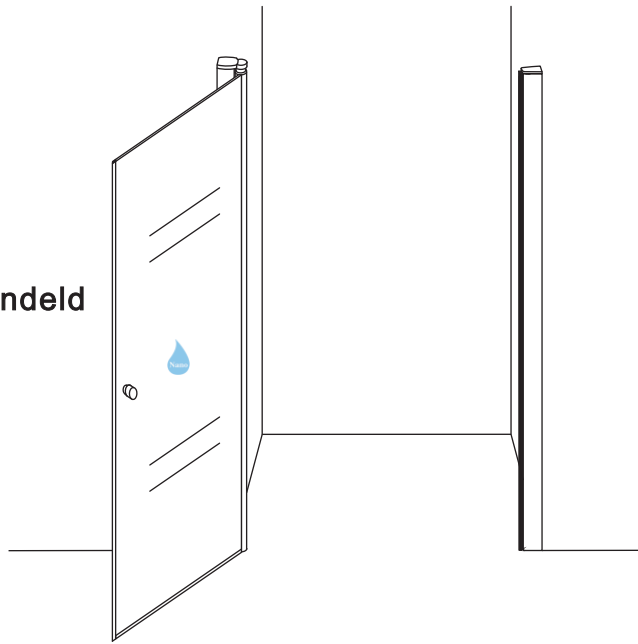

INSTALLATIE VOORSCHRIFT

Nisdeur met NANO behandeld glas

800x2020mm
(780-820) x2020mm

Zonder NANO

NANO

beide zijden NANO behandeld

beide zijden NANO behandeld

NANO garantie: 5 jaar bij normaal gebruik
LET OP: gebruik geen grove scherpe voorwerpen, zoals schuursponsjes of staalwol om het glas schoon te maken.

1

3

5

**Voorzie alleen de
buitenzijde van de
cabine van siliconenkit.**