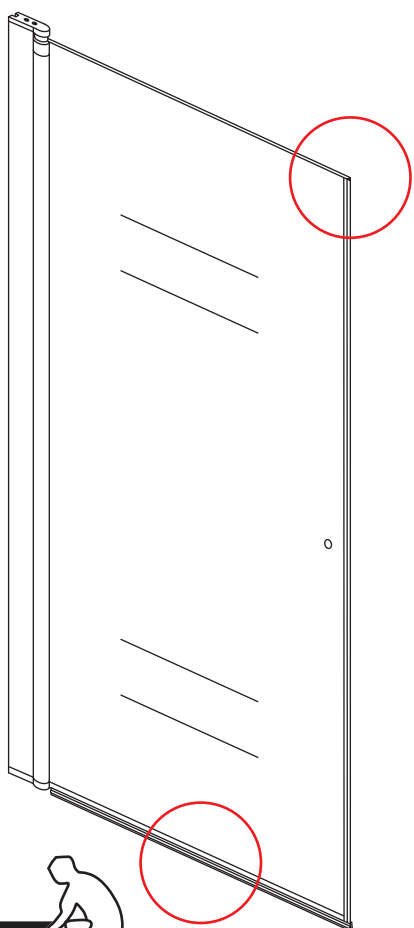

INSTALLATIE VOORSCHRIFT

Nisdeur met NANO behandeld glas

800x2020mm
(780-820) x2020mm

Zonder NANO

NANO

beide zijden NANO behandeld

beide zijden NANO behandeld

NANO garantie: 5 jaar bij normaal gebruik
LET OP: gebruik geen grove scherpe voorwerpen, zoals schuursponsjes of staalwol om het glas schoon te maken.

1

3

5

**Voorzie alleen de
buitenzijde van de
cabine van siliconenkit.**