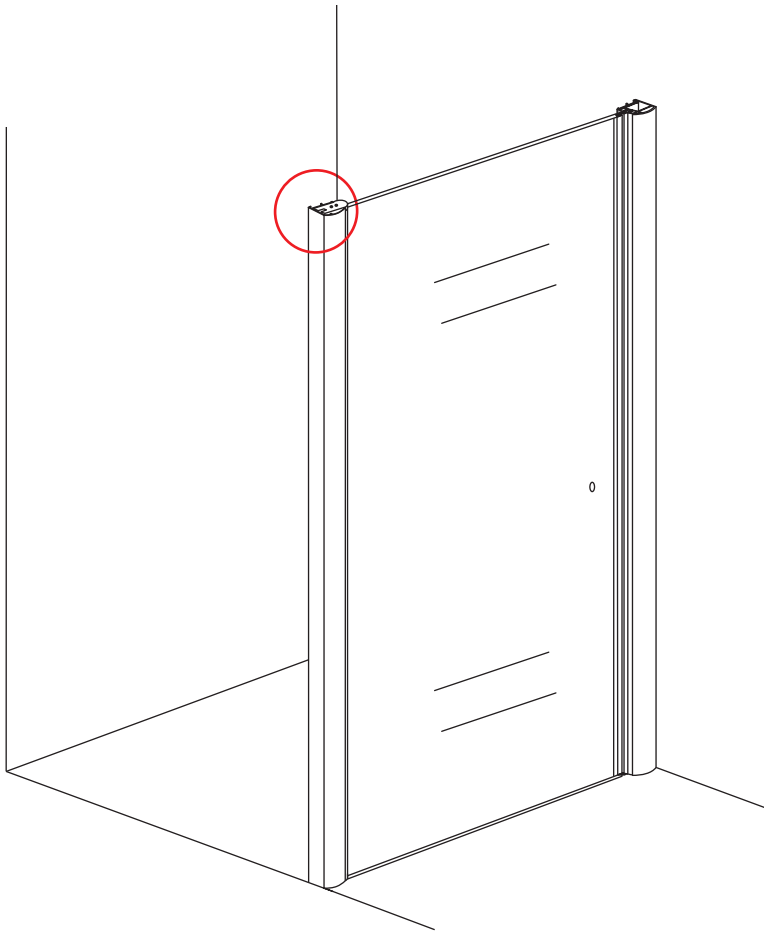

INSTALLATIE VOORSCHRIFT

Nisdeur met NANO behandeld glas

800x2020mm
(780-820) x2020mm

Zonder NANO

NANO

beide zijden NANO behandeld

beide zijden NANO behandeld

NANO garantie: 5 jaar bij normaal gebruik
LET OP: gebruik geen grove scherpe voorwerpen, zoals schuursponsjes of staalwol om het glas schoon te maken.

1

3

5

**Voorzie alleen de
buitenzijde van de
cabine van siliconenkit.**