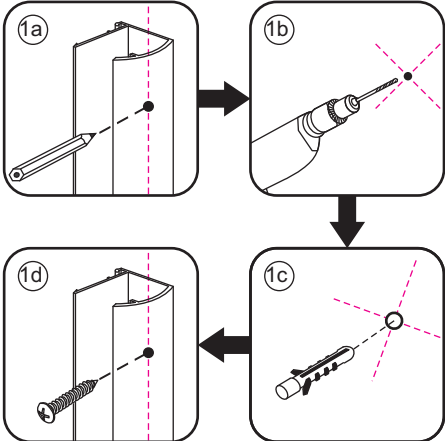

INSTALLATIE VOORSCHRIFT

Nisdeur met NANO behandeld glas

900x2020mm
(880-920) x2020mm

Zonder NANO

NANO

beide zijden NANO behandeld

beide zijden NANO behandeld

NANO garantie: 5 jaar bij normaal gebruik
LET OP: gebruik geen grove scherpe voorwerpen, zoals schuursponsjes of staalwol om het glas schoon te maken.

1

3

5

**Voorzie alleen de
buitenzijde van de
cabine van siliconenkit.**