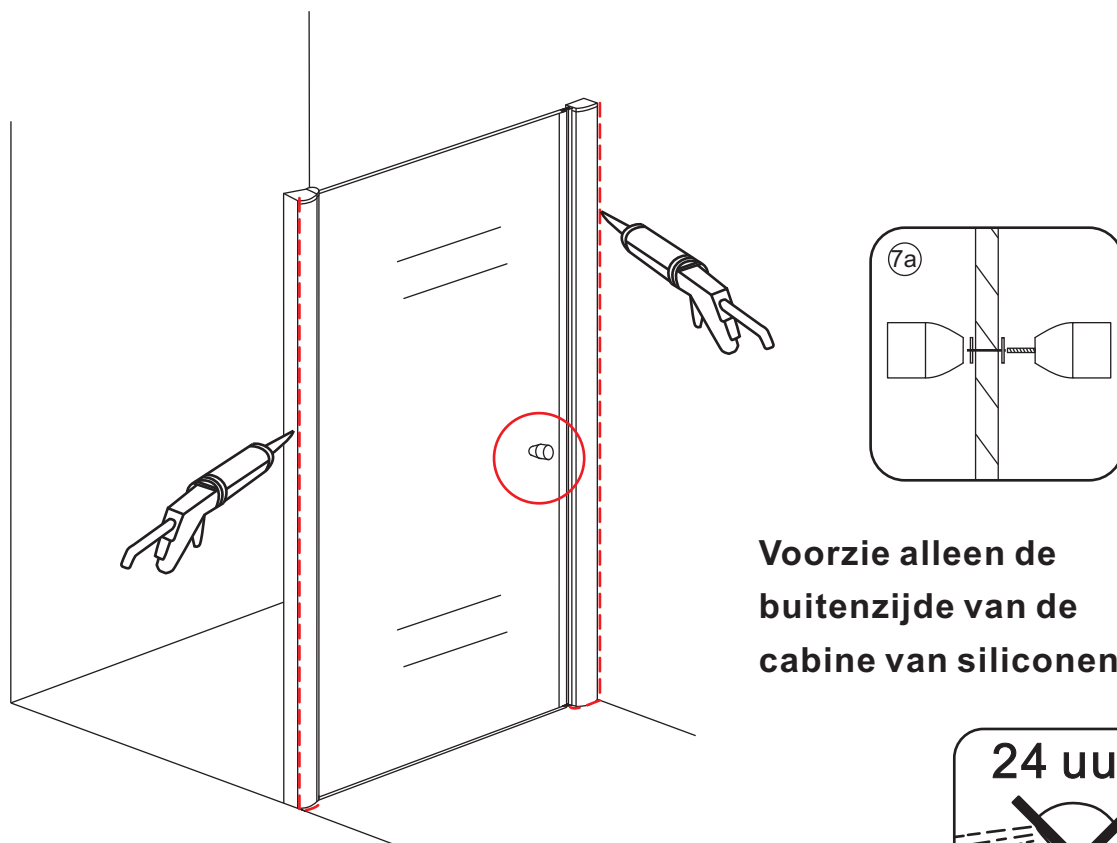

INSTALLATIE VOORSCHRIFT

Nisdeur met NANO behandeld glas

900x2020mm
(880-920) x2020mm

Zonder NANO

NANO

beide zijden NANO behandeld

beide zijden NANO behandeld

NANO garantie: 5 jaar bij normaal gebruik
LET OP: gebruik geen grove scherpe voorwerpen, zoals schuursponsjes of staalwol om het glas schoon te maken.

1

3

5

**Voorzie alleen de
buitenzijde van de
cabine van siliconenkit.**