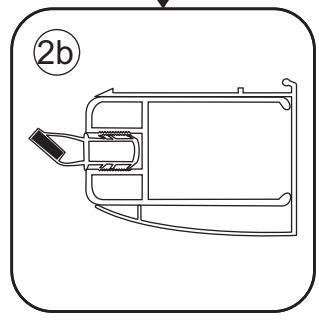

INSTALLATIE VOORSCHRIFT

Nisdeur met NANO behandeld glas

900x2020mm
(880-920) x2020mm

Zonder NANO

NANO

beide zijden NANO behandeld

beide zijden NANO behandeld

NANO garantie: 5 jaar bij normaal gebruik
LET OP: gebruik geen grove scherpe voorwerpen, zoals schuursponsjes of staalwol om het glas schoon te maken.

1

3

5

**Voorzie alleen de
buitenzijde van de
cabine van siliconenkit.**