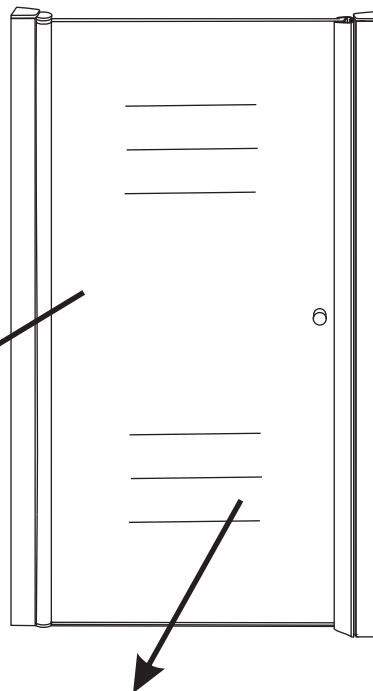

INSTALLATIE VOORSCHRIFT

Nisdeur met NANO behandeld glas

900x2020mm
(880-920) x2020mm

Zonder NANO

NANO

beide zijden NANO behandeld

beide zijden NANO behandeld

NANO garantie: 5 jaar bij normaal gebruik
LET OP: gebruik geen grove scherpe voorwerpen, zoals schuursponsjes of staalwol om het glas schoon te maken.

1

3

5

**Voorzie alleen de
buitenzijde van de
cabine van siliconenkit.**