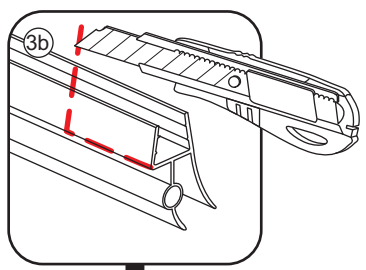

INSTALLATIE VOORSCHRIFT

Nisdeur met NANO behandeld glas

900x2020mm
(880-920) x2020mm

Zonder NANO

NANO

beide zijden NANO behandeld

beide zijden NANO behandeld

NANO garantie: 5 jaar bij normaal gebruik
LET OP: gebruik geen grove scherpe voorwerpen, zoals schuursponsjes of staalwol om het glas schoon te maken.

1

3

5

**Voorzie alleen de
buitenzijde van de
cabine van siliconenkit.**