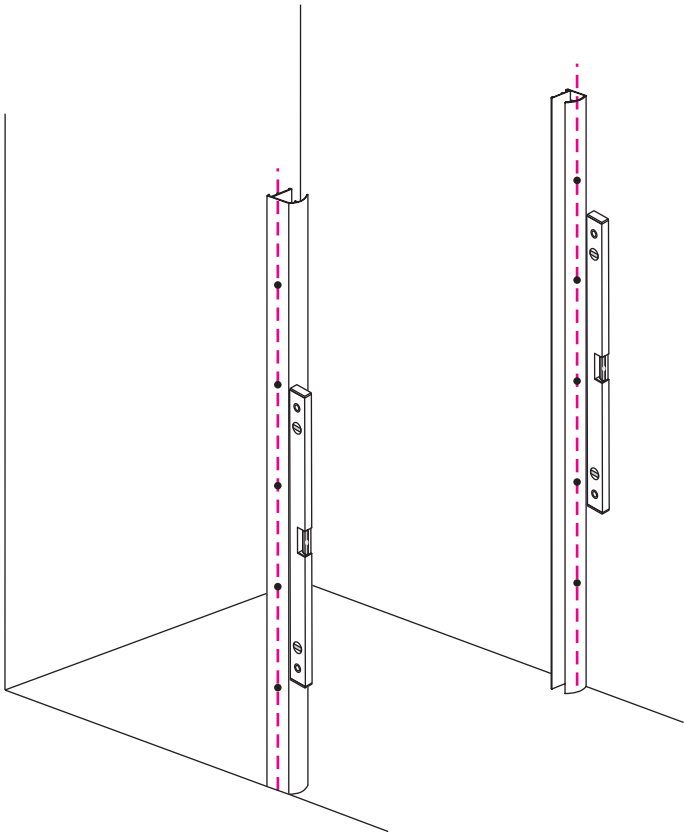

INSTALLATIE VOORSCHRIFT

Nisdeur met NANO behandeld glas

900x2020mm
(880-920) x2020mm

Zonder NANO

NANO

beide zijden NANO behandeld

beide zijden NANO behandeld

NANO garantie: 5 jaar bij normaal gebruik
LET OP: gebruik geen grove scherpe voorwerpen, zoals schuursponsjes of staalwol om het glas schoon te maken.

1

3

5

**Voorzie alleen de
buitenzijde van de
cabine van siliconenkit.**