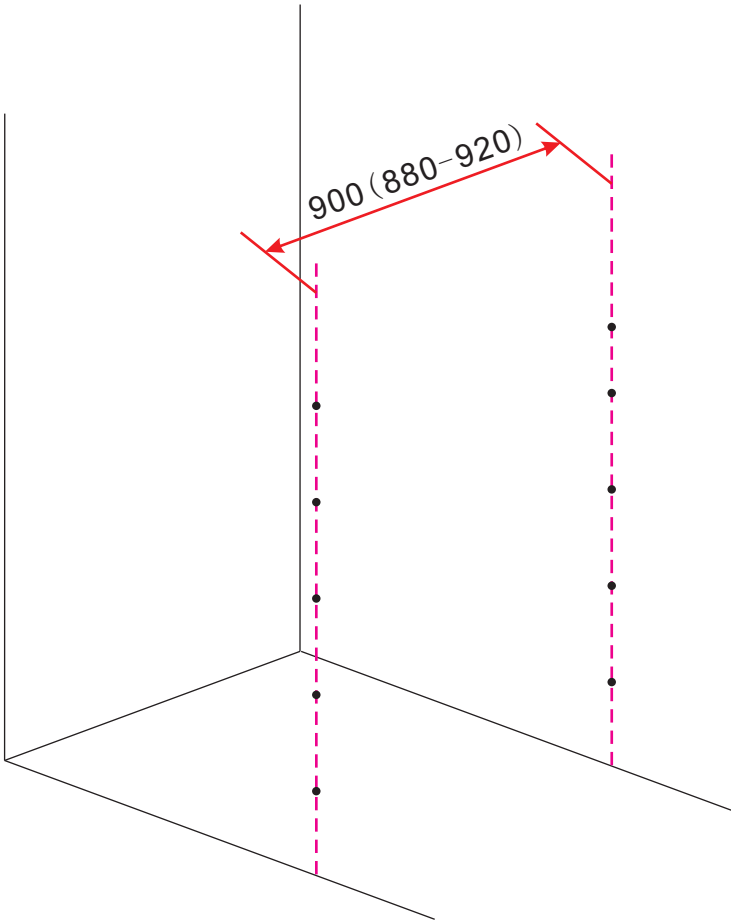

INSTALLATIE VOORSCHRIFT

Nisdeur met NANO behandeld glas

900x2020mm
(880-920) x2020mm

Zonder NANO

NANO

beide zijden NANO behandeld

beide zijden NANO behandeld

NANO garantie: 5 jaar bij normaal gebruik
LET OP: gebruik geen grove scherpe voorwerpen, zoals schuursponsjes of staalwol om het glas schoon te maken.

1

3

5

**Voorzie alleen de
buitenzijde van de
cabine van siliconenkit.**