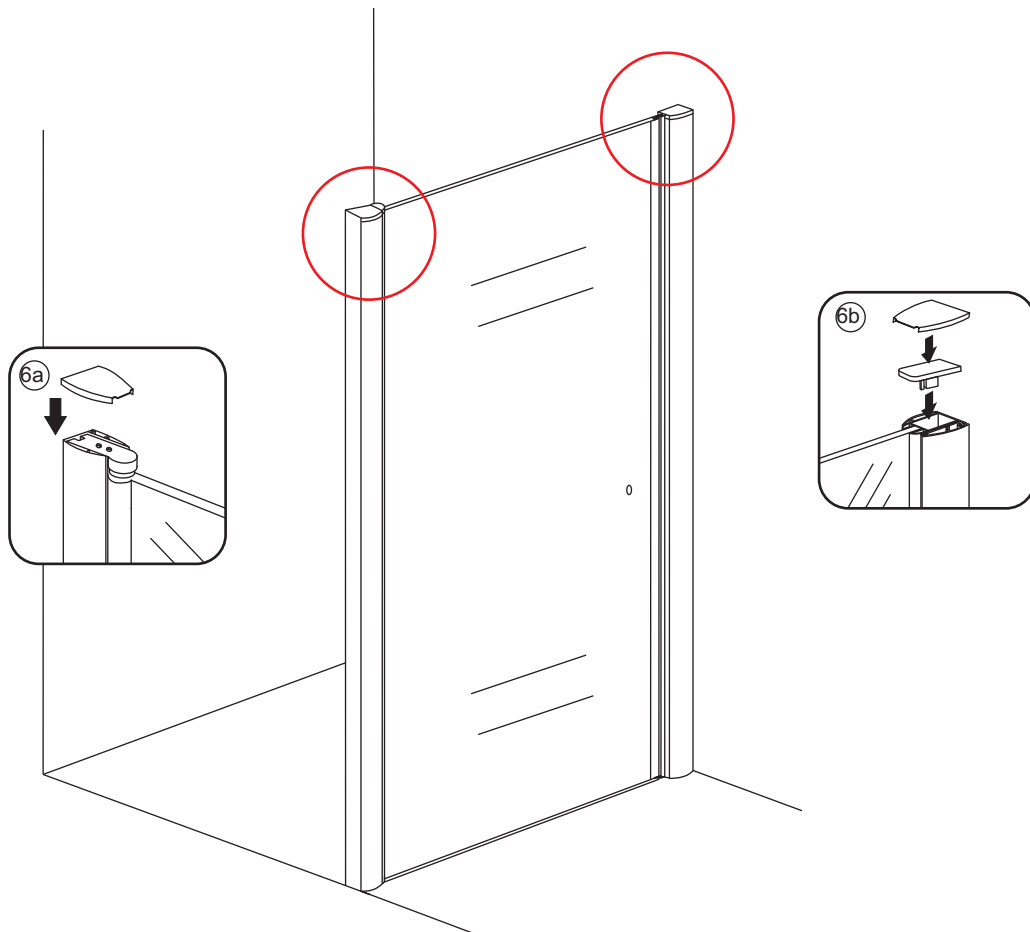

INSTALLATIE VOORSCHRIFT

Nisdeur met NANO behandeld glas

900x2020mm
(880-920) x2020mm

Zonder NANO

NANO

beide zijden NANO behandeld

beide zijden NANO behandeld

NANO garantie: 5 jaar bij normaal gebruik
LET OP: gebruik geen grove scherpe voorwerpen, zoals schuursponsjes of staalwol om het glas schoon te maken.

1

3

5

**Voorzie alleen de
buitenzijde van de
cabine van siliconenkit.**