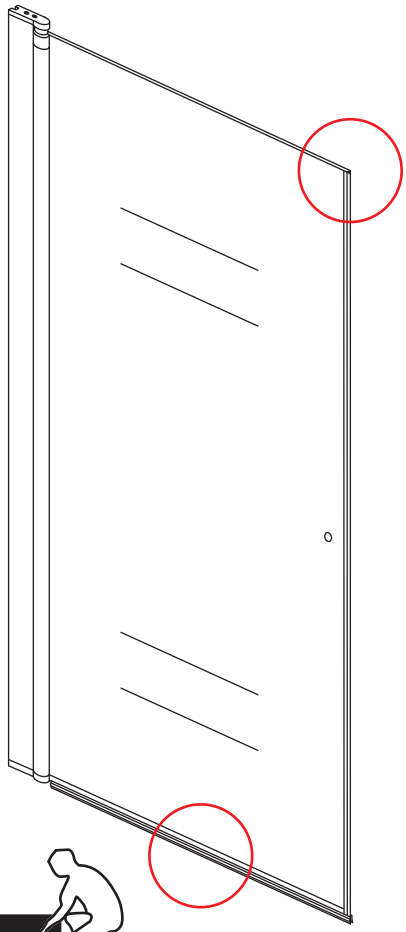

INSTALLATIE VOORSCHRIFT

Nisdeur met NANO behandeld glas

900x2020mm
(880-920) x2020mm

Zonder NANO

NANO

beide zijden NANO behandeld

beide zijden NANO behandeld

NANO garantie: 5 jaar bij normaal gebruik
LET OP: gebruik geen grove scherpe voorwerpen, zoals schuursponsjes of staalwol om het glas schoon te maken.

1

3

5

**Voorzie alleen de
buitenzijde van de
cabine van siliconenkit.**