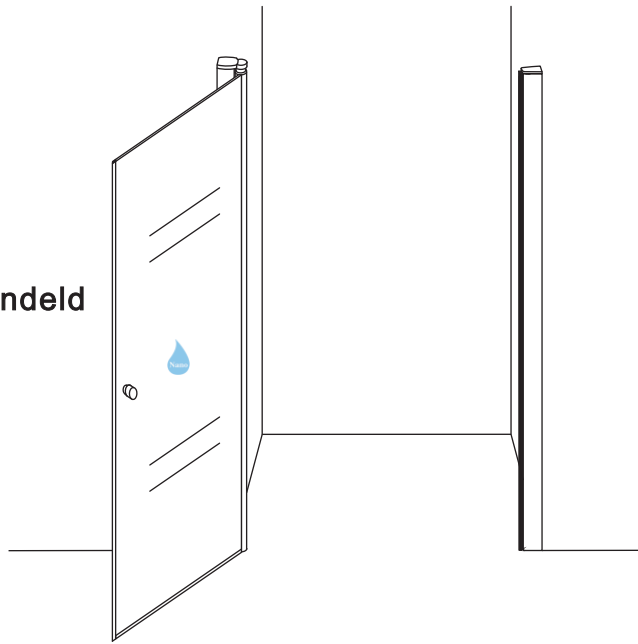

INSTALLATIE VOORSCHRIFT

Nisdeur met NANO behandeld glas

900x2020mm
(880-920) x2020mm

Zonder NANO

NANO

beide zijden NANO behandeld

beide zijden NANO behandeld

NANO garantie: 5 jaar bij normaal gebruik
LET OP: gebruik geen grove scherpe voorwerpen, zoals schuursponsjes of staalwol om het glas schoon te maken.

1

3

5

**Voorzie alleen de
buitenzijde van de
cabine van siliconenkit.**