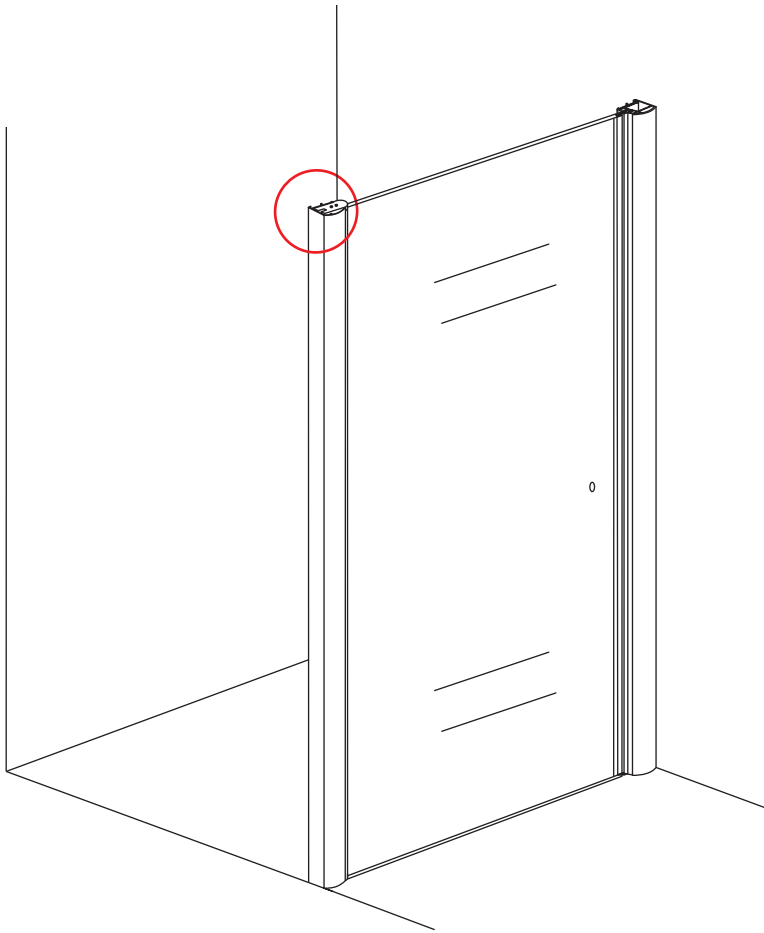

INSTALLATIE VOORSCHRIFT

Nisdeur met NANO behandeld glas

900x2020mm
(880-920) x2020mm

Zonder NANO

NANO

beide zijden NANO behandeld

beide zijden NANO behandeld

NANO garantie: 5 jaar bij normaal gebruik
LET OP: gebruik geen grove scherpe voorwerpen, zoals schuursponsjes of staalwol om het glas schoon te maken.

1

3

5

**Voorzie alleen de
buitenzijde van de
cabine van siliconenkit.**