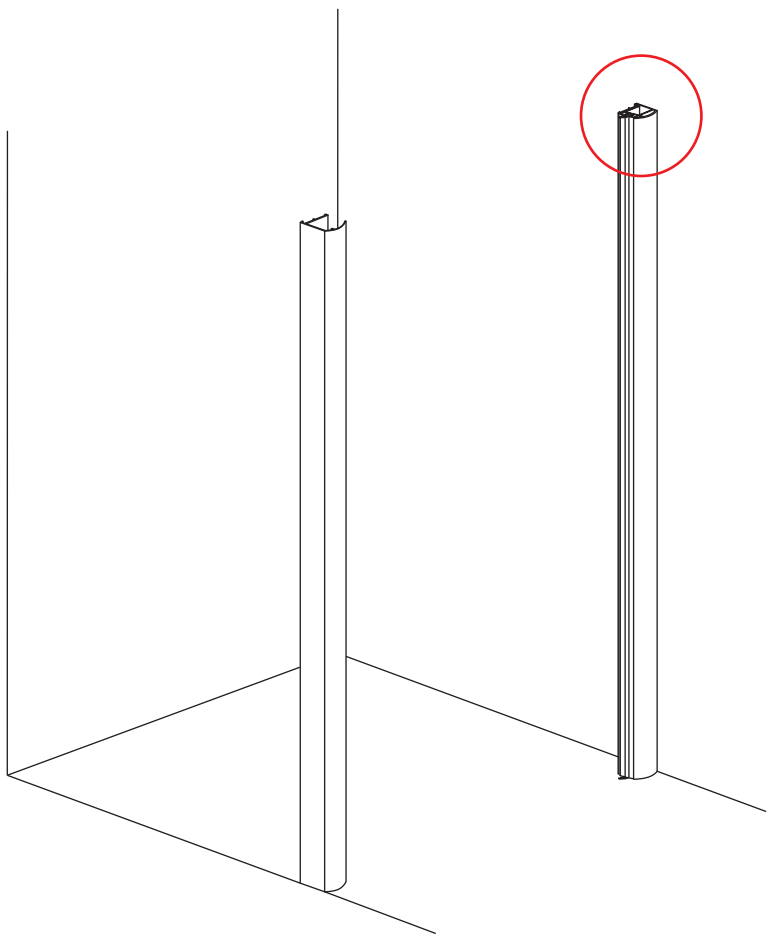

INSTALLATIE VOORSCHRIFT

Nisdeur met NANO behandeld glas

900x2020mm
(880-920) x2020mm

Zonder NANO

NANO

beide zijden NANO behandeld

beide zijden NANO behandeld

NANO garantie: 5 jaar bij normaal gebruik
LET OP: gebruik geen grove scherpe voorwerpen, zoals schuursponsjes of staalwol om het glas schoon te maken.

1

3

5

**Voorzie alleen de
buitenzijde van de
cabine van siliconenkit.**