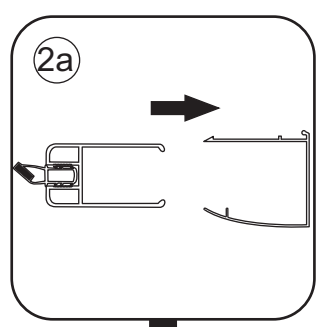

INSTALLATIE VOORSCHRIFT

Nisdeur met NANO behandeld glas

900x2020mm
(880-920) x2020mm

Zonder NANO

NANO

beide zijden NANO behandeld

beide zijden NANO behandeld

NANO garantie: 5 jaar bij normaal gebruik
LET OP: gebruik geen grove scherpe voorwerpen, zoals schuursponsjes of staalwol om het glas schoon te maken.

1

3

5

**Voorzie alleen de
buitenzijde van de
cabine van siliconenkit.**