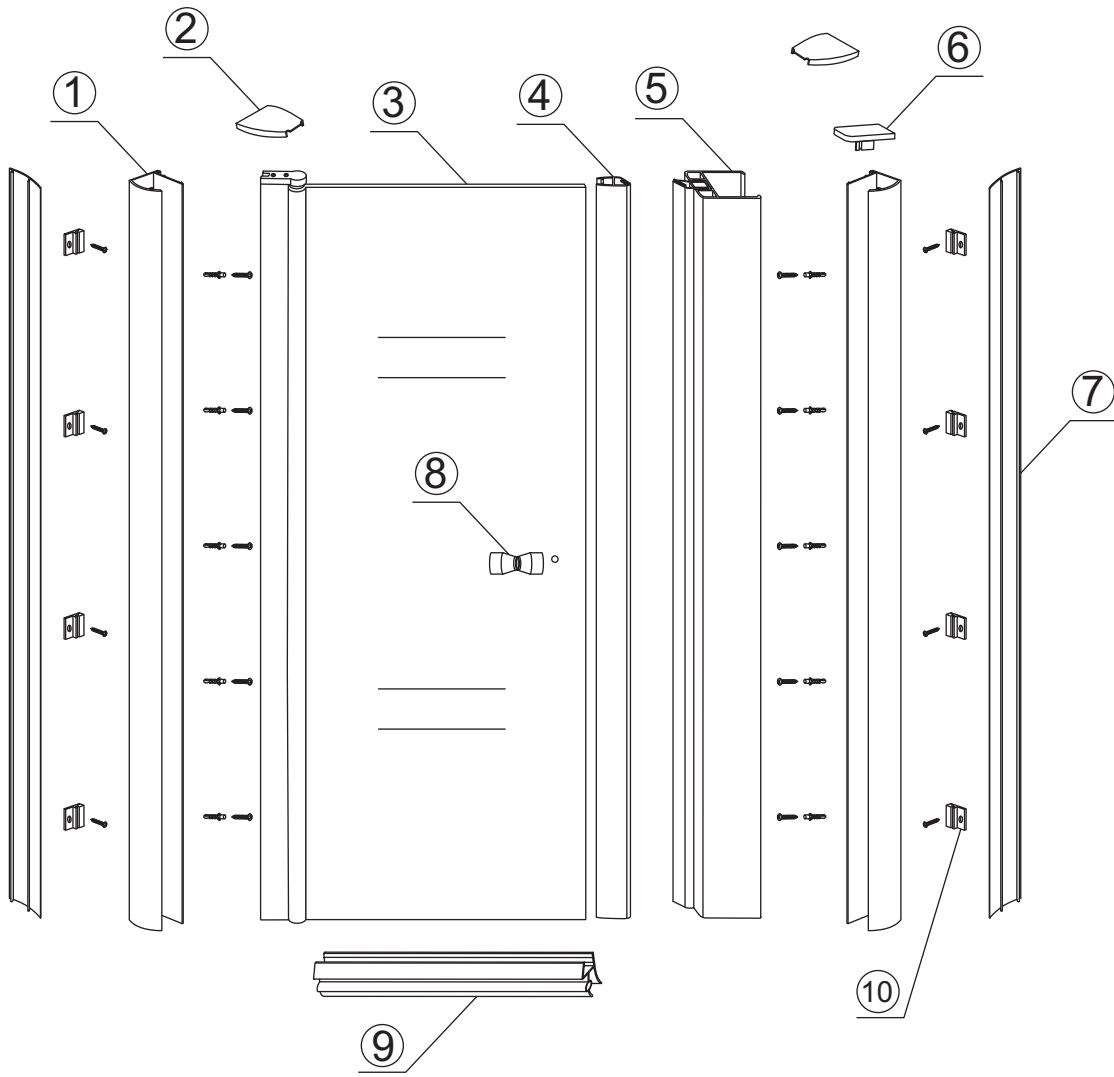

INSTALLATIE VOORSCHRIFT

Nisdeur met NANO behandeld glas

900x2020mm
(880-920) x2020mm

Zonder NANO

NANO

beide zijden NANO behandeld

beide zijden NANO behandeld

NANO garantie: 5 jaar bij normaal gebruik
LET OP: gebruik geen grove scherpe voorwerpen, zoals schuursponsjes of staalwol om het glas schoon te maken.

1

3

5

**Voorzie alleen de
buitenzijde van de
cabine van siliconenkit.**