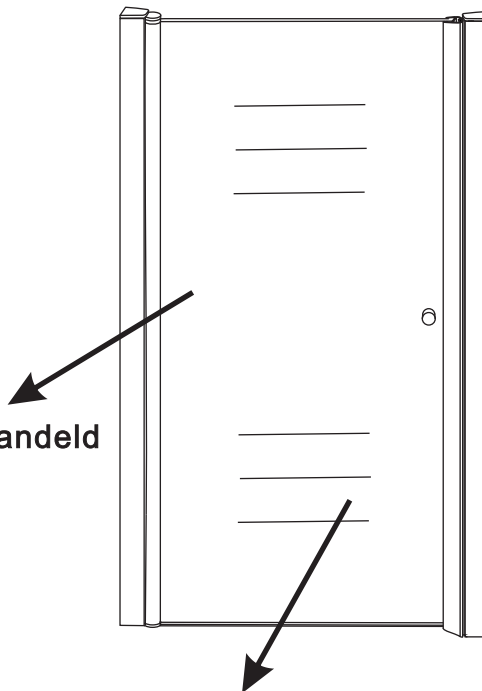

INSTALLATIE VOORSCHRIFT

Nisdeur met NANO behandeld glas

1000x2020mm

(980-1020) x2020mm

Zonder NANO

NANO

beide zijden NANO behandeld

beide zijden NANO behandeld