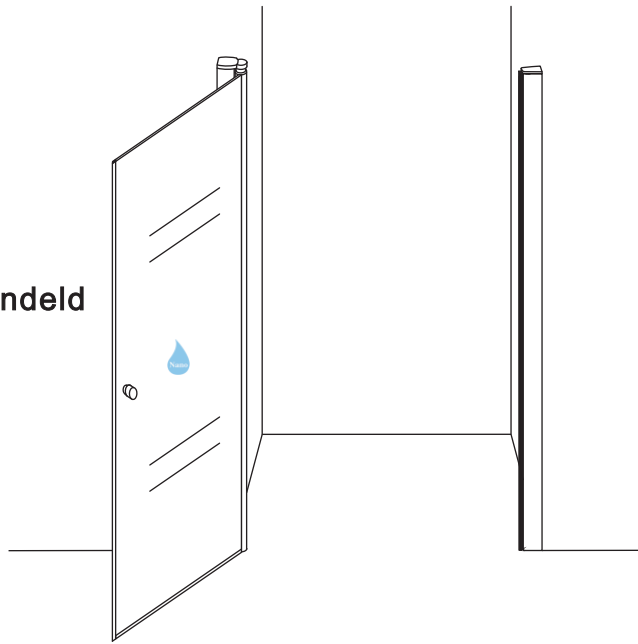

INSTALLATIE VOORSCHRIFT

Nisdeur met NANO behandeld glas

1000x2020mm

(980-1020) x2020mm

Zonder NANO

NANO

beide zijden NANO behandeld

beide zijden NANO behandeld