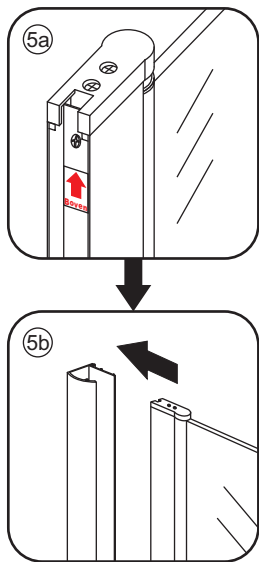

INSTALLATIE VOORSCHRIFT

Swingdeur met vaste wand met NANO behandeld glas
20.3840 links OF rechts-scharnierend.

900x900x2000mm

(880-900) x (880-900) x 2000mm

Zonder NANO

NANO

NANO garantie: 5 jaar bij normaal gebruik

3

Deur links scharnierend

Deur rechts scharnierend

Verwijder de zwarte hoekbeschermers pas als de cabine helemaal is geïnstalleerd!

5

X1
Φ6x30

Φ6mm

X1
4x30

X1
 $\Phi 6 \times 30$

 $\Phi 6 \text{mm}$

X1
 4x30

7

Voorzie alleen de
buitenzijde van de
cabine van siliconenkit.