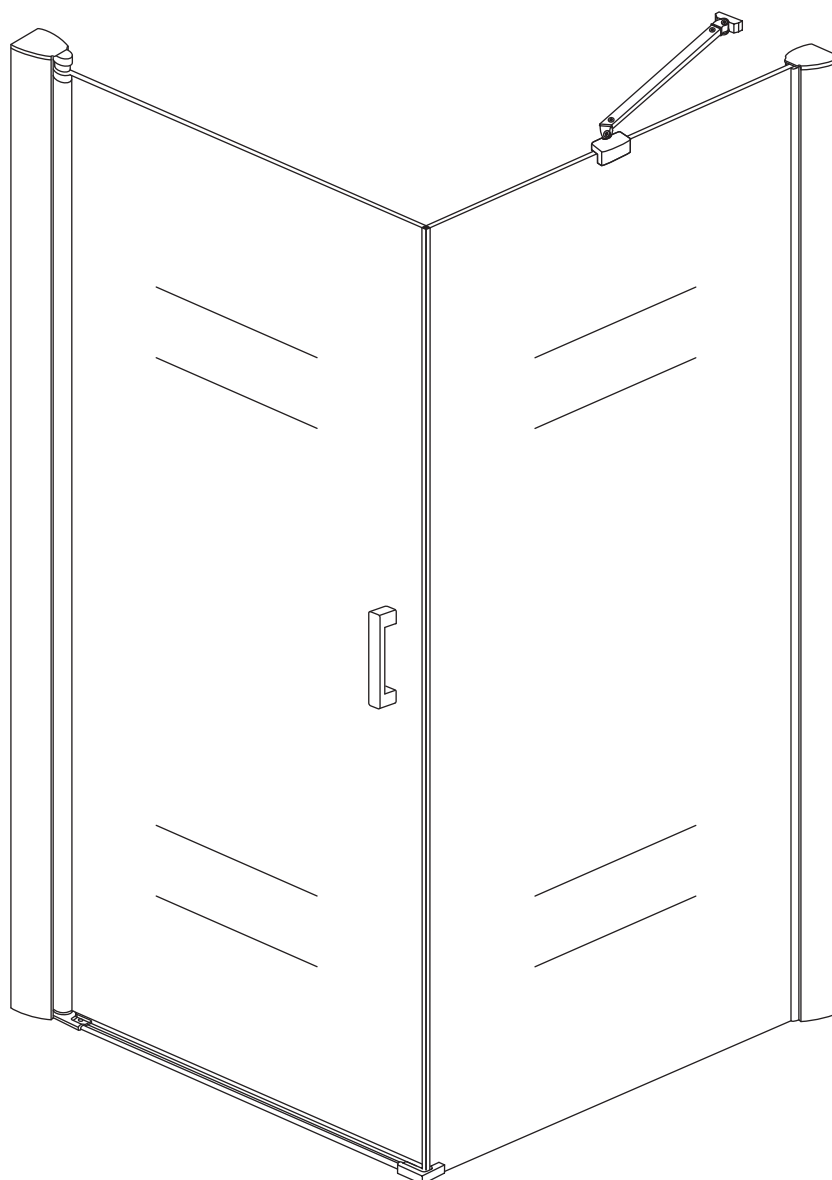

INSTALLATIE VOORSCHRIFT

Swingdeur met vaste wand met NANO behandeld glas
20.3840 links OF rechts-scharnierend.

900x900x2000mm

(880-900) x (880-900) x 2000mm

Zonder NANO

NANO

NANO garantie: 5 jaar bij normaal gebruik