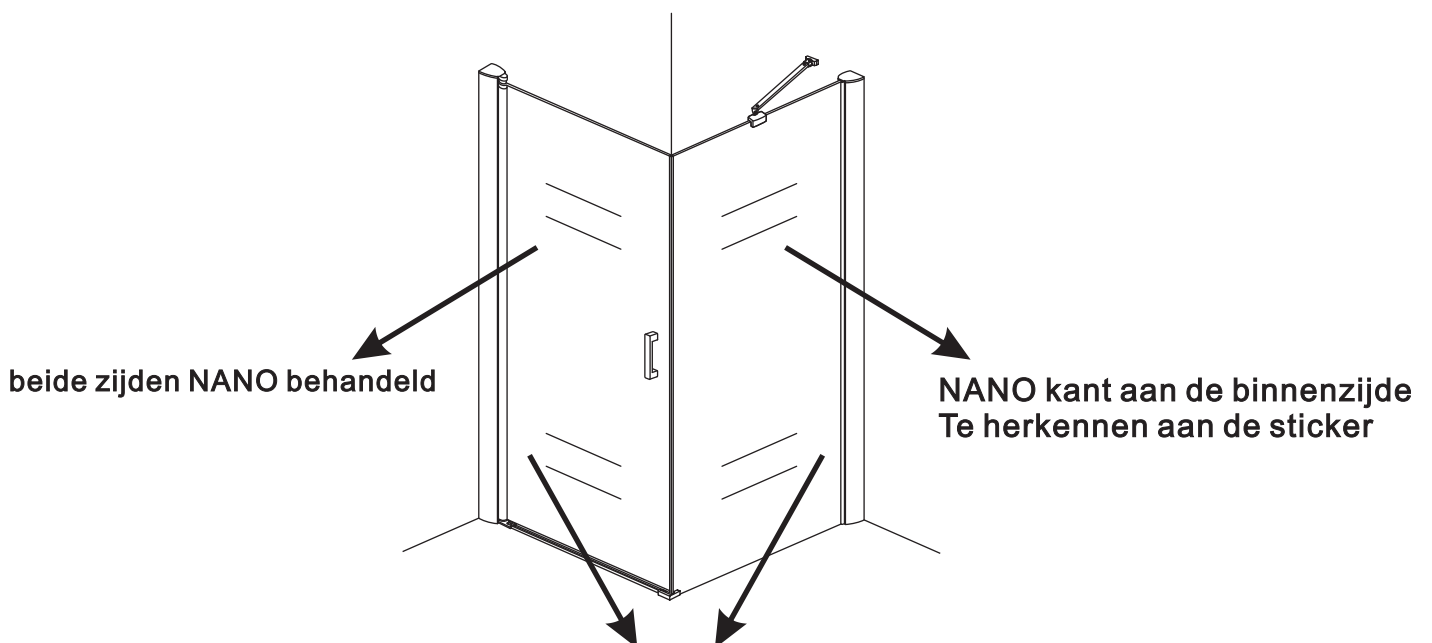

INSTALLATIE VOORSCHRIFT

Swingdeur met vaste wand met NANO behandeld glas
20.3840 links OF rechts-scharnierend.

900x900x2000mm

(880-900) x (880-900) x 2000mm

Zonder NANO

NANO

NANO garantie: 5 jaar bij normaal gebruik

LET OP: gebruik geen grove scherpe voorwerpen, zoals schuursponsjes of staalwol om het glas schoon te maken.

1

X1

- | | | | | | | |
|--|--|--|--|--|--|--|
|  ① X2 |  ② X2 |  ③ X2 |  ④ X1 |  ⑤ X1 |  ⑥ X1 |  ⑦ X1 |
|  ⑧ X1 |  ⑨ X1 |  ⑩ X1 |  ⑪ X1 |  ⑫ X1 |  ⑬ X1 |  ⑭ X1 |
|  ⑮ X8 |  X21 |  X13 | | | | |