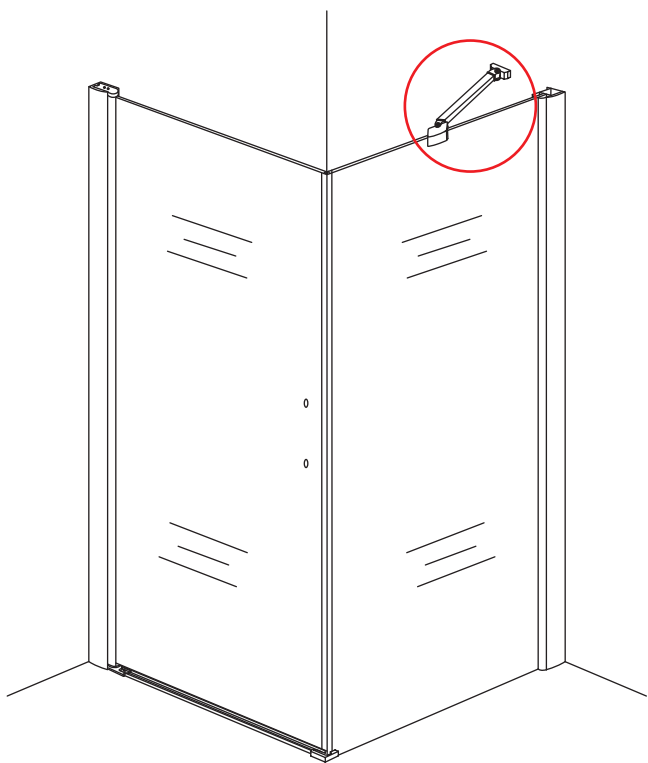

INSTALLATIE VOORSCHRIFT

Swingdeur met vaste wand met NANO behandeld glas
20.3840 links OF rechts-scharnierend.

900x900x2000mm

(880-900) x (880-900) x 2000mm

Zonder NANO

NANO

NANO garantie: 5 jaar bij normaal gebruik

3

Deur links scharnierend

Deur rechts scharnierend

Verwijder de zwarte hoekbeschermers pas als de cabine helemaal is geïnstalleerd!

5

X1
Φ6x30

Φ6mm

X1
4x30

X1
 $\Phi 6 \times 30$

 $\Phi 6 \text{mm}$

X1
 4x30

7

Voorzie alleen de
buitenzijde van de
cabine van siliconenkit.