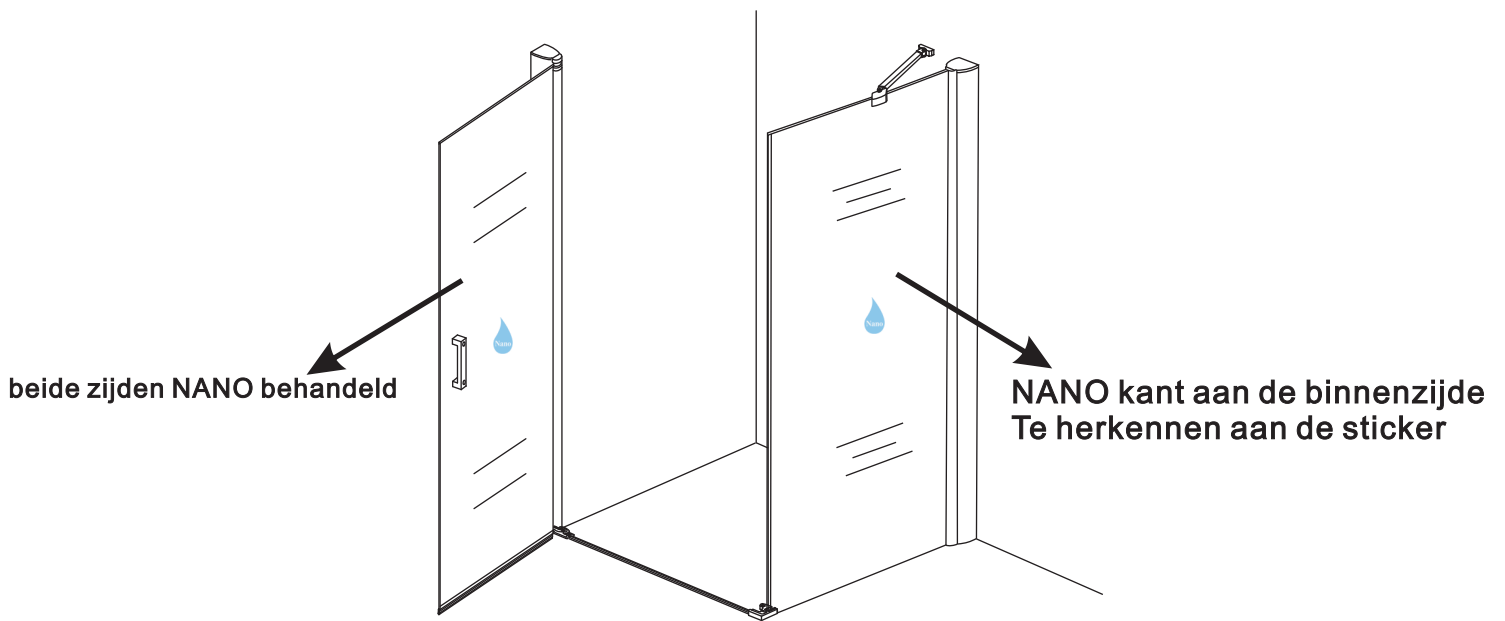

INSTALLATIE VOORSCHRIFT

Swingdeur met vaste wand met NANO behandeld glas
20.3840 links OF rechts-scharnierend.

900x900x2000mm

(880-900) x (880-900) x 2000mm

Zonder NANO

NANO

NANO garantie: 5 jaar bij normaal gebruik

LET OP: gebruik geen grove scherpe voorwerpen, zoals schuursponsjes of staalwol om het glas schoon te maken.

1

X1

- | | | | | | | |
|--|--|--|--|--|--|--|
|  ① X2 |  ② X2 |  ③ X2 |  ④ X1 |  ⑤ X1 |  ⑥ X1 |  ⑦ X1 |
|  ⑧ X1 |  ⑨ X1 |  ⑩ X1 |  ⑪ X1 |  ⑫ X1 |  ⑬ X1 |  ⑭ X1 |
|  ⑮ X8 |  X21 |  X13 | | | | |