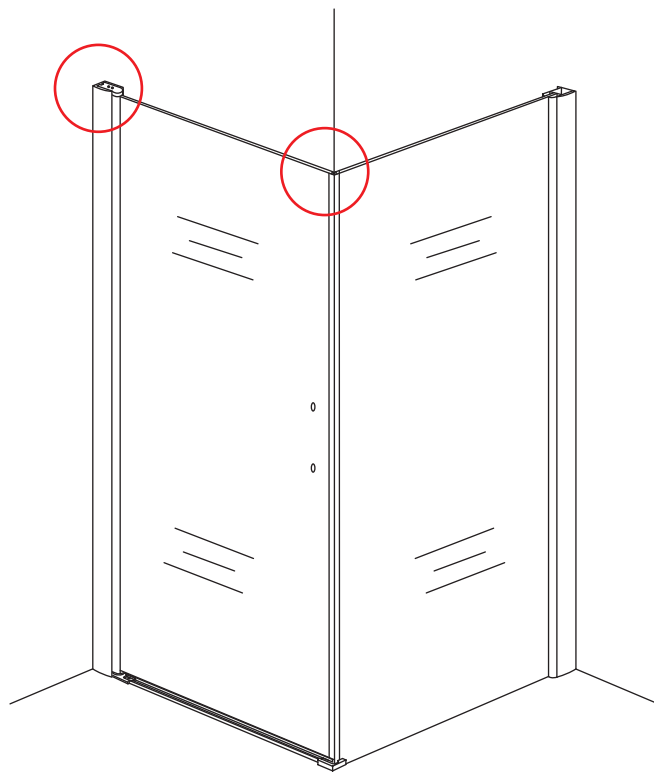

INSTALLATIE VOORSCHRIFT

Swingdeur met vaste wand met NANO behandeld glas
20.3840 links OF rechts-scharnierend.

900x900x2000mm

(880-900) x (880-900) x 2000mm

Zonder NANO

NANO

NANO garantie: 5 jaar bij normaal gebruik

3

Deur links scharnierend

Deur rechts scharnierend

Verwijder de zwarte hoekbeschermers pas als de cabine helemaal is geïnstalleerd!

5

X1
Φ6x30

Φ6mm

X1
4x30

X1
 $\Phi 6 \times 30$

 $\Phi 6 \text{mm}$

X1
 4x30

7

Voorzie alleen de
buitenzijde van de
cabine van siliconenkit.