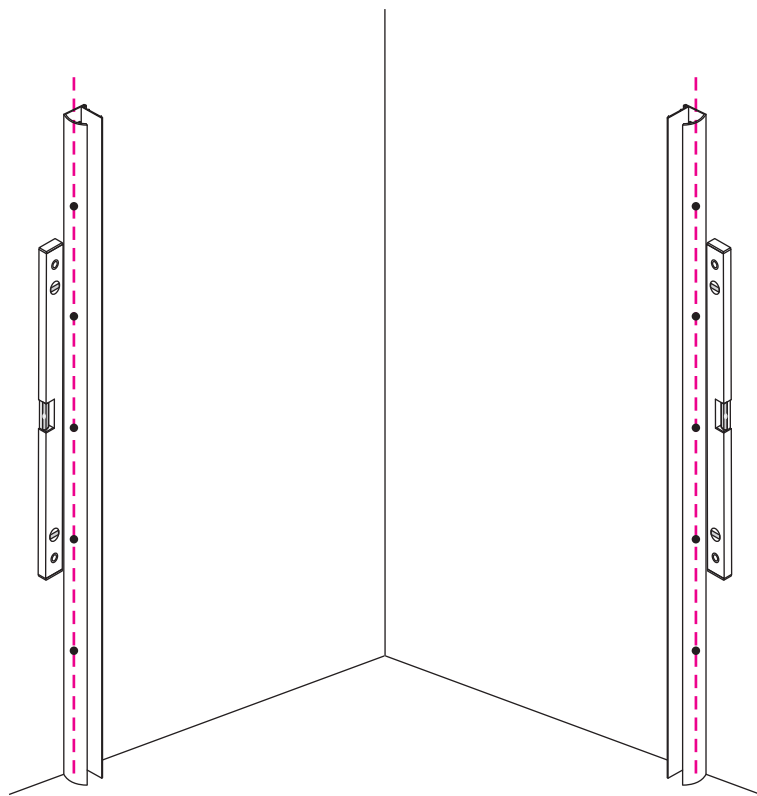

INSTALLATIE VOORSCHRIFT

Swingdeur met vaste wand met NANO behandeld glas
20.3840 links OF rechts-scharnierend.

900x900x2000mm

(880-900) x (880-900) x 2000mm

Zonder NANO

NANO

NANO garantie: 5 jaar bij normaal gebruik

LET OP: gebruik geen grove scherpe voorwerpen, zoals schuursponsjes of staalwol om het glas schoon te maken.

1

X1

- | | | | | | | |
|--|--|--|--|--|--|--|
|  ① X2 |  ② X2 |  ③ X2 |  ④ X1 |  ⑤ X1 |  ⑥ X1 |  ⑦ X1 |
|  ⑧ X1 |  ⑨ X1 |  ⑩ X1 |  ⑪ X1 |  ⑫ X1 |  ⑬ X1 |  ⑭ X1 |
|  ⑮ X8 |  X21 |  X13 | | | | |

3

Deur links scharnierend

Deur rechts scharnierend

Verwijder de zwarte hoekbeschermers pas als de cabine helemaal is geïnstalleerd!

5

X1
Φ6x30

Φ6mm

X1
4x30

X1
 $\Phi 6 \times 30$

 $\Phi 6 \text{mm}$

X1
 4x30

7

Voorzie alleen de
buitenzijde van de
cabine van siliconenkit.