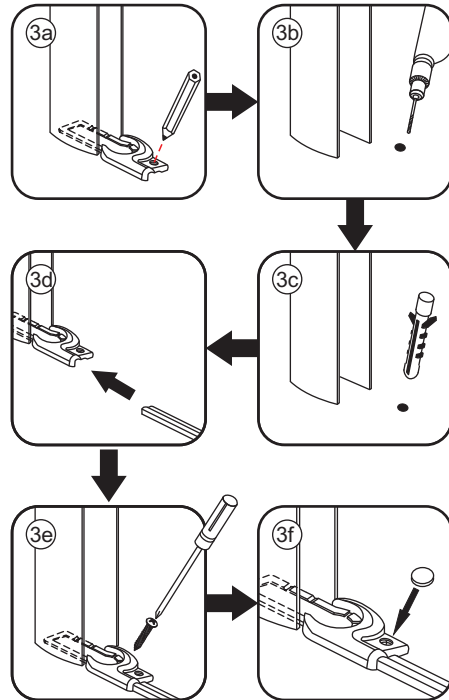

3

Deur links scharnierend

Deur rechts scharnierend

Verwijder de zwarte hoekbeschermers pas als de cabine helemaal is geïnstalleerd!

5

X1
Φ6x30

Φ6mm

X1
4x30

X1
 $\Phi 6 \times 30$

 $\Phi 6 \text{mm}$

X1
 4x30

7

Voorzie alleen de
buitenzijde van de
cabine van siliconenkit.