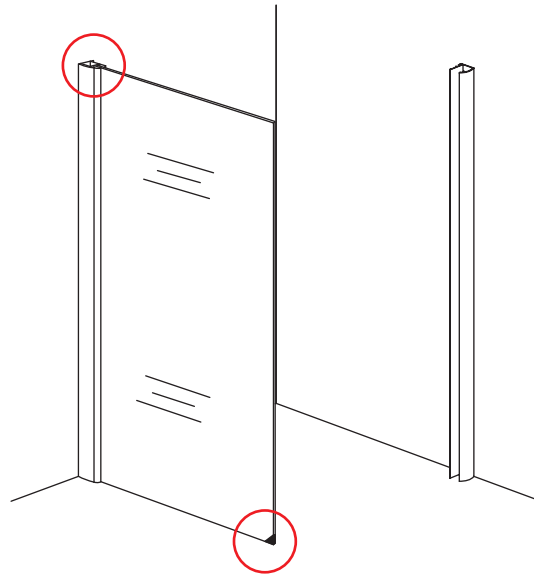

INSTALLATIE VOORSCHRIFT

Swingdeur met vaste wand met NANO behandeld glas
20.3840 links OF rechts-scharnierend.

900x900x2000mm

(880-900) x (880-900) x 2000mm

Zonder NANO

NANO

NANO garantie: 5 jaar bij normaal gebruik

LET OP: gebruik geen grove scherpe voorwerpen, zoals schuursponsjes of staalwol om het glas schoon te maken.

1

X1

- | | | | | | | |
|--|--|--|--|--|--|--|
|  ① X2 |  ② X2 |  ③ X2 |  ④ X1 |  ⑤ X1 |  ⑥ X1 |  ⑦ X1 |
|  ⑧ X1 |  ⑨ X1 |  ⑩ X1 |  ⑪ X1 |  ⑫ X1 |  ⑬ X1 |  ⑭ X1 |
|  ⑮ X8 |  X21 |  X13 | | | | |

3

Deur links scharnierend

Deur rechts scharnierend

Verwijder de zwarte hoekbeschermers pas als de cabine helemaal is geïnstalleerd!

5

X1
Φ6x30

Φ6mm

X1
4x30

X1
 $\Phi 6 \times 30$

 $\Phi 6 \text{mm}$

X1
 4x30

7

Voorzie alleen de
buitenzijde van de
cabine van siliconenkit.