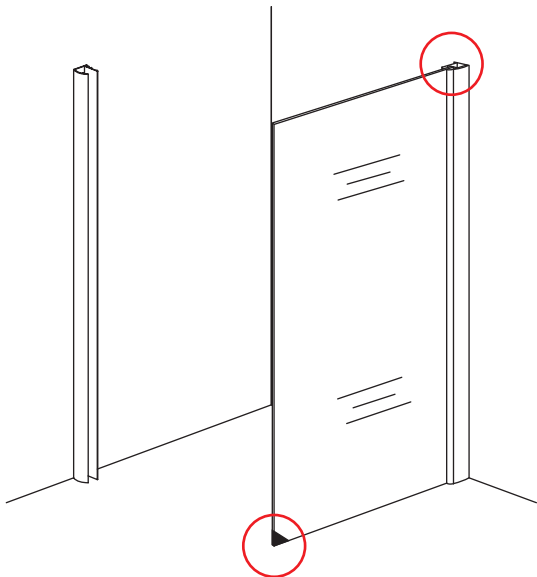

INSTALLATIE VOORSCHRIFT

Swingdeur met vaste wand met NANO behandeld glas
20.3840 links OF rechts-scharnierend.

900x900x2000mm

(880-900) x (880-900) x 2000mm

Zonder NANO

NANO

NANO garantie: 5 jaar bij normaal gebruik

LET OP: gebruik geen grove scherpe voorwerpen, zoals schuursponsjes of staalwol om het glas schoon te maken.

1

X1

- | | | | | | | |
|--|--|--|--|--|--|--|
|  ① X2 |  ② X2 |  ③ X2 |  ④ X1 |  ⑤ X1 |  ⑥ X1 |  ⑦ X1 |
|  ⑧ X1 |  ⑨ X1 |  ⑩ X1 |  ⑪ X1 |  ⑫ X1 |  ⑬ X1 |  ⑭ X1 |
|  ⑮ X8 |  X21 |  X13 | | | | |

3

Deur links scharnierend

Deur rechts scharnierend

Verwijder de zwarte hoekbeschermers pas als de cabine helemaal is geïnstalleerd!

5

X1
Φ6x30

Φ6mm

X1
4x30

X1
 $\Phi 6 \times 30$

 $\Phi 6 \text{mm}$

X1
 4x30

7

Voorzie alleen de
buitenzijde van de
cabine van siliconenkit.