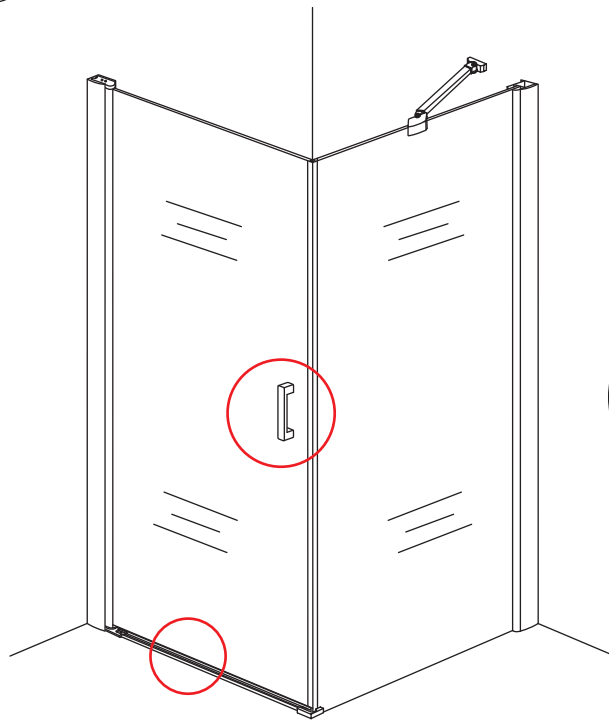

INSTALLATIE VOORSCHRIFT

Swingdeur met vaste wand met NANO behandeld glas
20.3840 links OF rechts-scharnierend.

900x900x2000mm

(880-900) x (880-900) x 2000mm

Zonder NANO

NANO

NANO garantie: 5 jaar bij normaal gebruik

3

Deur links scharnierend

Deur rechts scharnierend

Verwijder de zwarte hoekbeschermers pas als de cabine helemaal is geïnstalleerd!

5

X1
Φ6x30

Φ6mm

X1
4x30

X1
 $\Phi 6 \times 30$

 $\Phi 6 \text{mm}$

X1
 4x30

7

Voorzie alleen de
buitenzijde van de
cabine van siliconenkit.