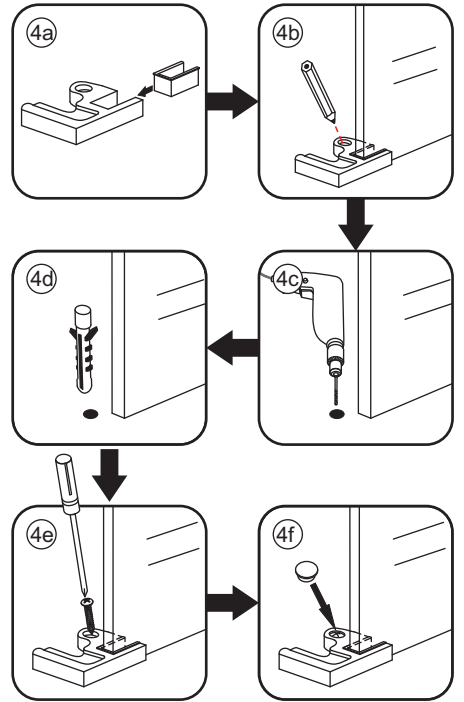

3

Deur links scharnierend

Deur rechts scharnierend

Verwijder de zwarte hoekbeschermers pas als de cabine helemaal is geïnstalleerd!

5

X1
Φ6x30

Φ6mm

X1
4x30

X1
 $\Phi 6 \times 30$

 $\Phi 6 \text{mm}$

X1
 4x30

7

Voorzie alleen de
buitenzijde van de
cabine van siliconenkit.