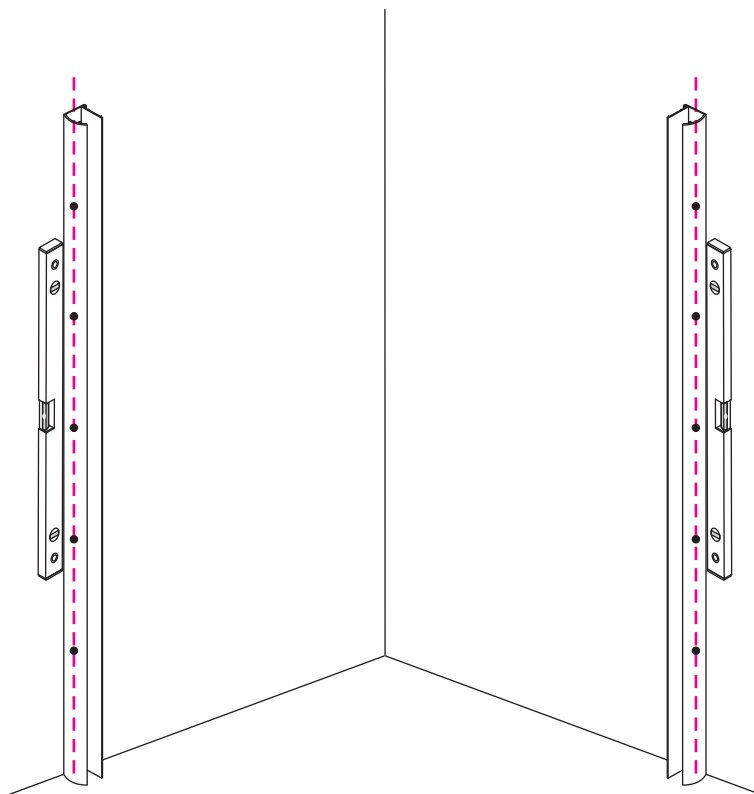

## INSTALLATIE VOORSCHRIFT

Swingdeur met vaste wand met NANO behandeld glas  
20.3841 links OF rechts-scharnierend.

1000x1000x2000mm

(980-1000) x (980-1000) x 2000mm

Zonder NANO

NANO

**NANO garantie: 5 jaar bij normaal gebruik**

**LET OP: gebruik geen grove scherpe voorwerpen, zoals schuursponsjes of staalwol om het glas schoon te maken.**

1

X1

- |      |      |      |      |      |      |      |
|------|------|------|------|------|------|------|
| ① X2 | ② X2 | ③ X2 | ④ X1 | ⑤ X1 | ⑥ X1 | ⑦ X1 |
| ⑧ X1 | ⑨ X1 | ⑩ X1 | ⑪ X1 | ⑫ X1 | ⑬ X1 | ⑭ X1 |
| ⑮ X8 | X21  | X13  |      |      |      |      |

# 3

Deur links scharnierend

Deur rechts scharnierend

Verwijder de zwarte hoekbeschermers pas als de cabine helemaal is geïnstalleerd!

# 5

X1  
  $\Phi 6 \times 30$

  $\Phi 6 \text{mm}$

X1  
 4x30

7

Φ3mm

X8

4x12