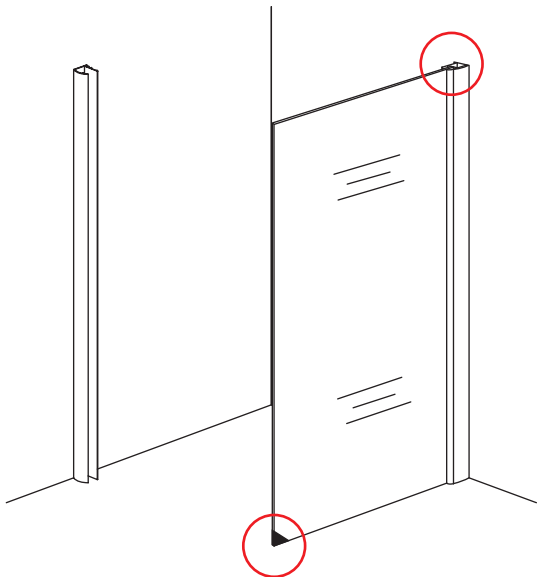

## INSTALLATIE VOORSCHRIFT

Swingdeur met vaste wand met NANO behandeld glas  
20.3841 links OF rechts-scharnierend.

1000x1000x2000mm

(980-1000) x (980-1000) x 2000mm

Zonder NANO

NANO

**NANO garantie: 5 jaar bij normaal gebruik**

**LET OP: gebruik geen grove scherpe voorwerpen, zoals schuursponsjes of staalwol om het glas schoon te maken.**

1

X1

- |      |      |      |      |      |      |      |
|------|------|------|------|------|------|------|
| ① X2 | ② X2 | ③ X2 | ④ X1 | ⑤ X1 | ⑥ X1 | ⑦ X1 |
| ⑧ X1 | ⑨ X1 | ⑩ X1 | ⑪ X1 | ⑫ X1 | ⑬ X1 | ⑭ X1 |
| ⑮ X8 | X21  | X13  |      |      |      |      |

# 3

Deur links scharnierend

Deur rechts scharnierend

Verwijder de zwarte hoekbeschermers pas als de cabine helemaal is geïnstalleerd!