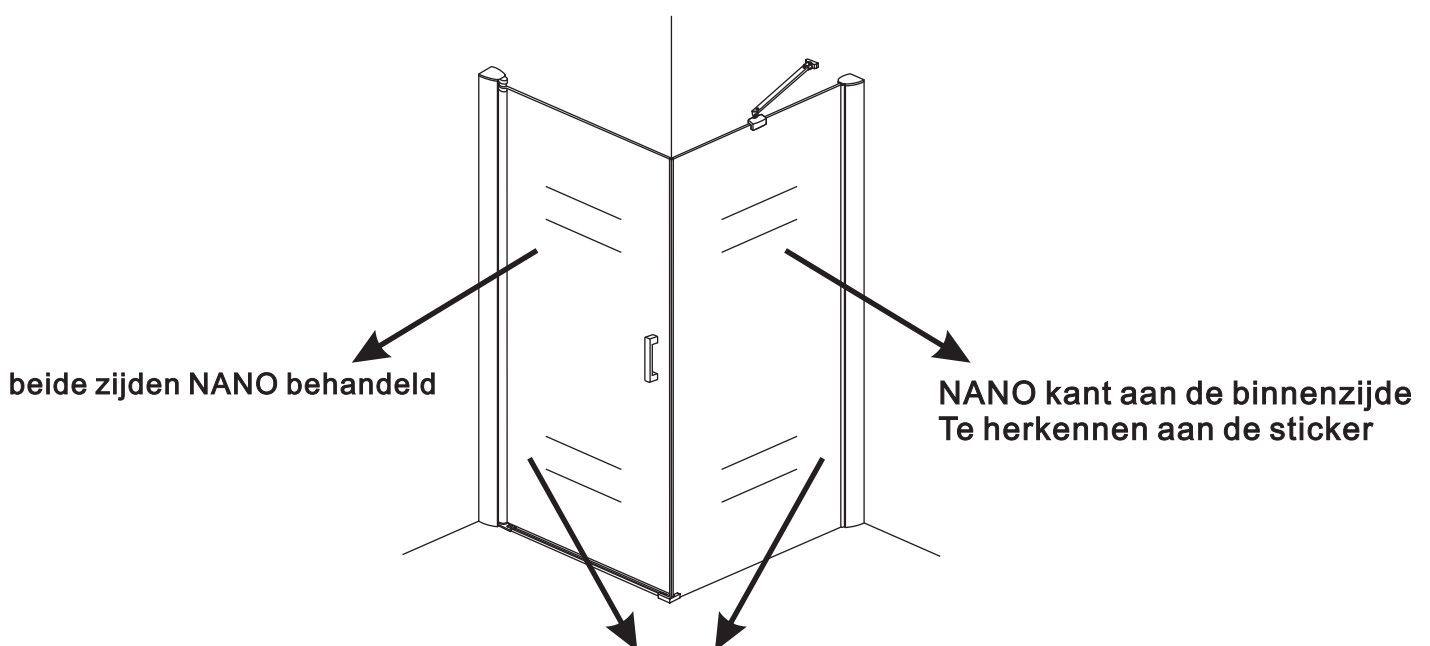

## INSTALLATIE VOORSCHRIFT

Swingdeur met vaste wand met NANO behandeld glas  
20.3841 links OF rechts-scharnierend.

1000x1000x2000mm

(980-1000) x (980-1000) x 2000mm

Zonder NANO

NANO

**NANO garantie: 5 jaar bij normaal gebruik**

**LET OP: gebruik geen grove scherpe voorwerpen, zoals schuursponsjes of staalwol om het glas schoon te maken.**

1

X1

- |      |      |      |      |      |      |      |
|------|------|------|------|------|------|------|
| ① X2 | ② X2 | ③ X2 | ④ X1 | ⑤ X1 | ⑥ X1 | ⑦ X1 |
| ⑧ X1 | ⑨ X1 | ⑩ X1 | ⑪ X1 | ⑫ X1 | ⑬ X1 | ⑭ X1 |
| ⑮ X8 | X21  | X13  |      |      |      |      |