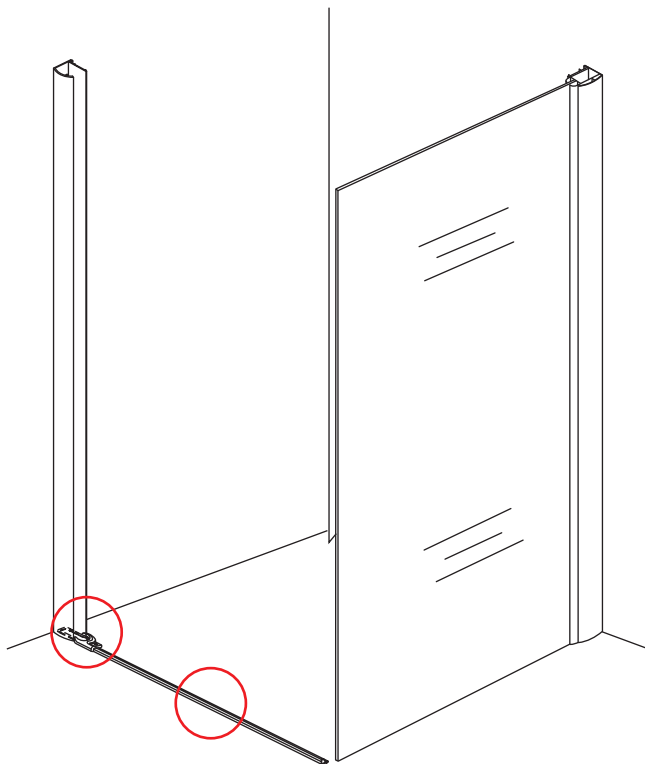

## INSTALLATIE VOORSCHRIFT

Swingdeur met vaste wand met NANO behandeld glas  
20.3841 links OF rechts-scharnierend.

1000x1000x2000mm

(980-1000) x (980-1000) x 2000mm

Zonder NANO

NANO

**NANO garantie: 5 jaar bij normaal gebruik**

# 3

Deur links scharnierend

Deur rechts scharnierend

Verwijder de zwarte hoekbeschermers pas als de cabine helemaal is geïnstalleerd!