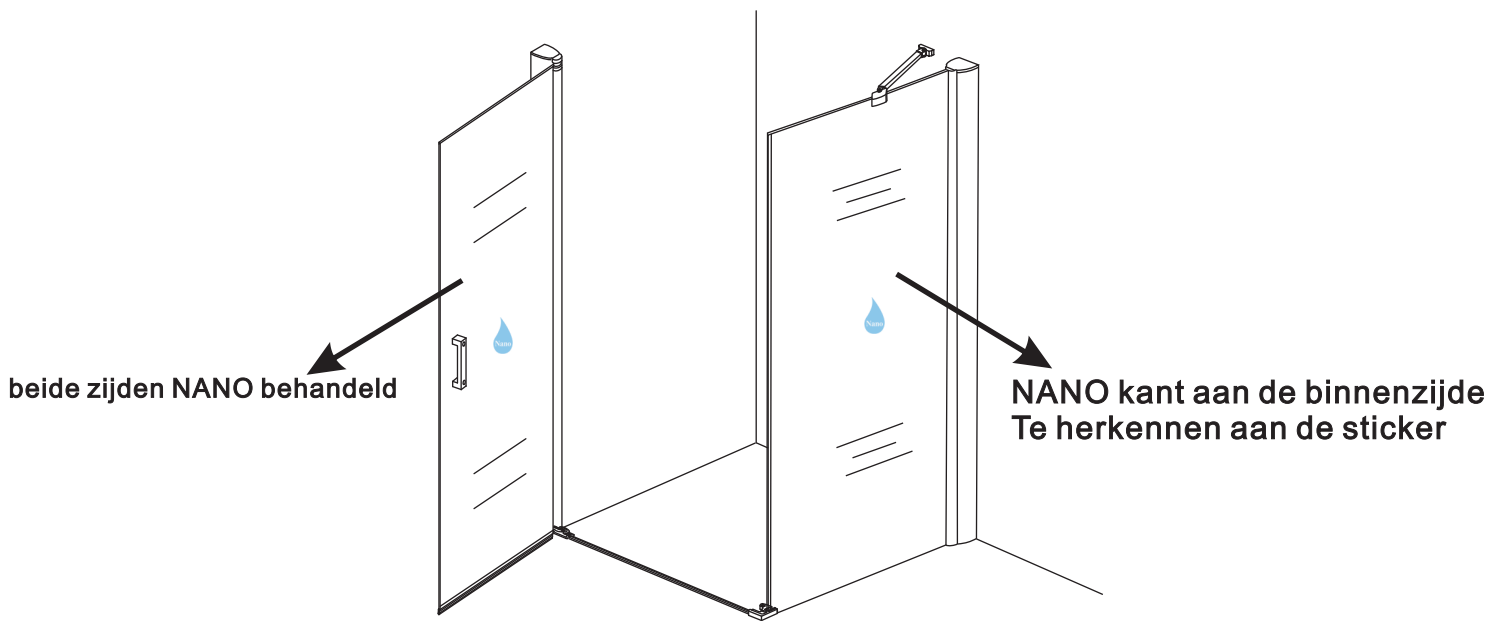

## INSTALLATIE VOORSCHRIFT

Swingdeur met vaste wand met NANO behandeld glas  
20.3841 links OF rechts-scharnierend.

1000x1000x2000mm

(980-1000) x (980-1000) x 2000mm

Zonder NANO

NANO

**NANO garantie: 5 jaar bij normaal gebruik**

**LET OP: gebruik geen grove scherpe voorwerpen, zoals schuursponsjes of staalwol om het glas schoon te maken.**

1

X1

- |      |      |      |      |      |      |      |
|------|------|------|------|------|------|------|
| ① X2 | ② X2 | ③ X2 | ④ X1 | ⑤ X1 | ⑥ X1 | ⑦ X1 |
| ⑧ X1 | ⑨ X1 | ⑩ X1 | ⑪ X1 | ⑫ X1 | ⑬ X1 | ⑭ X1 |
| ⑮ X8 | X21  | X13  |      |      |      |      |