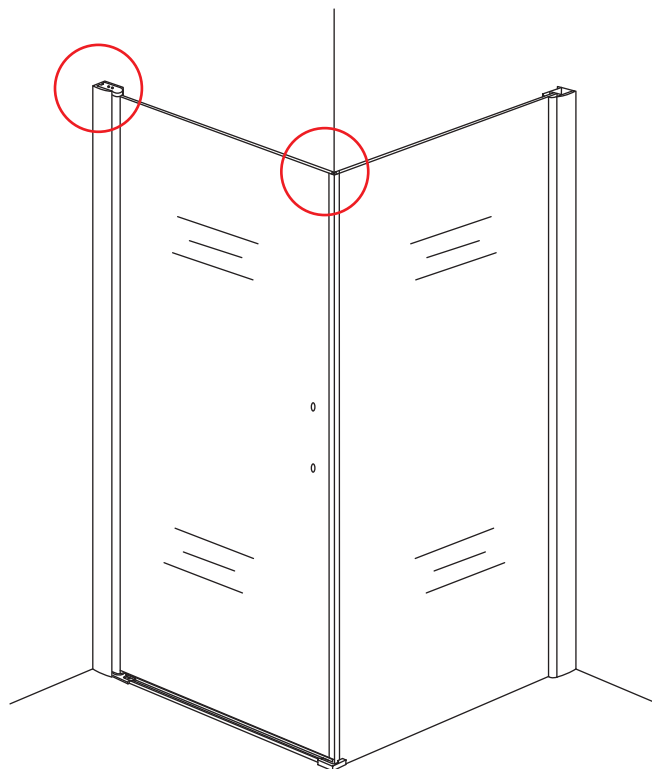

## INSTALLATIE VOORSCHRIFT

Swingdeur met vaste wand met NANO behandeld glas  
20.3841 links OF rechts-scharnierend.

1000x1000x2000mm

(980-1000) x (980-1000) x 2000mm

Zonder NANO

NANO

**NANO garantie: 5 jaar bij normaal gebruik**

# 3

Deur links scharnierend

Deur rechts scharnierend

Verwijder de zwarte hoekbeschermers pas als de cabine helemaal is geïnstalleerd!

# 5

X1  
  $\Phi 6 \times 30$

  $\Phi 6 \text{mm}$

X1  
 4x30

7

Φ3mm

X8

4x12