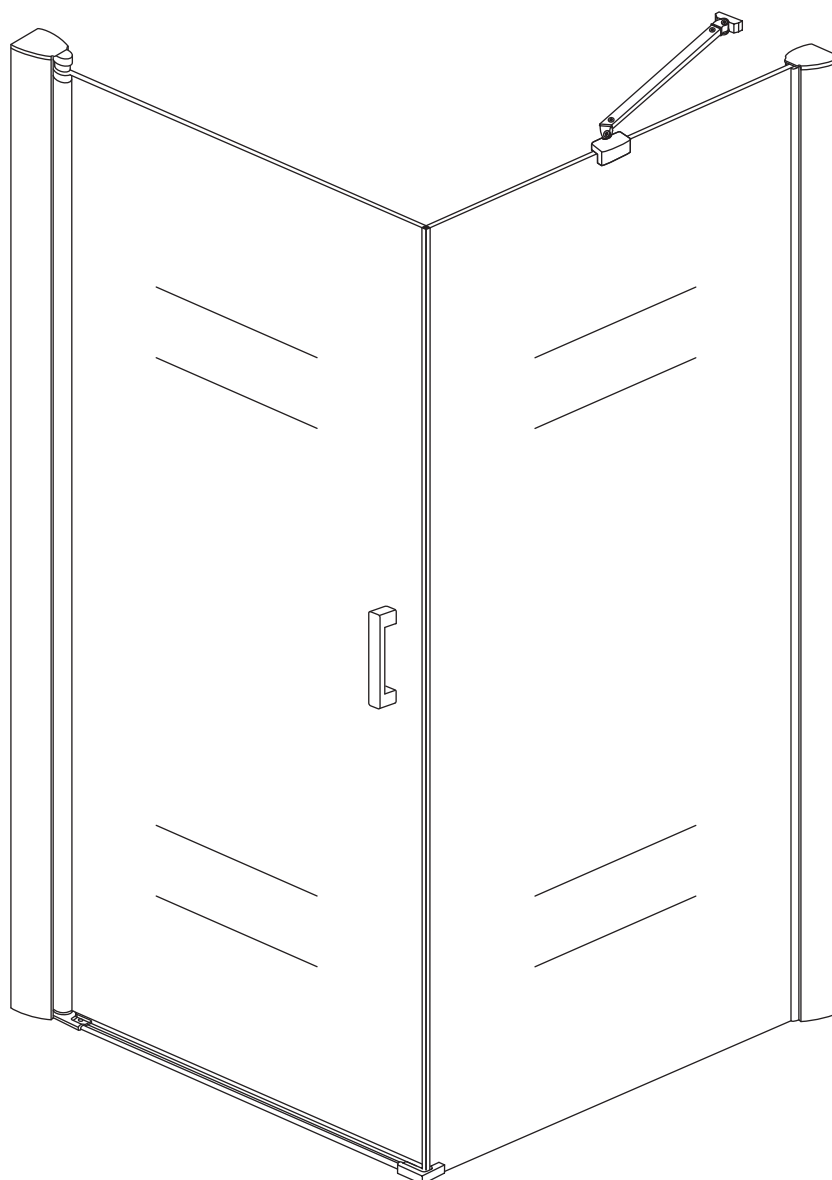

## INSTALLATIE VOORSCHRIFT

Swingdeur met vaste wand met NANO behandeld glas  
20.3841 links OF rechts-scharnierend.

1000x1000x2000mm

(980-1000) x (980-1000) x 2000mm

Zonder NANO

NANO

**NANO garantie: 5 jaar bij normaal gebruik**