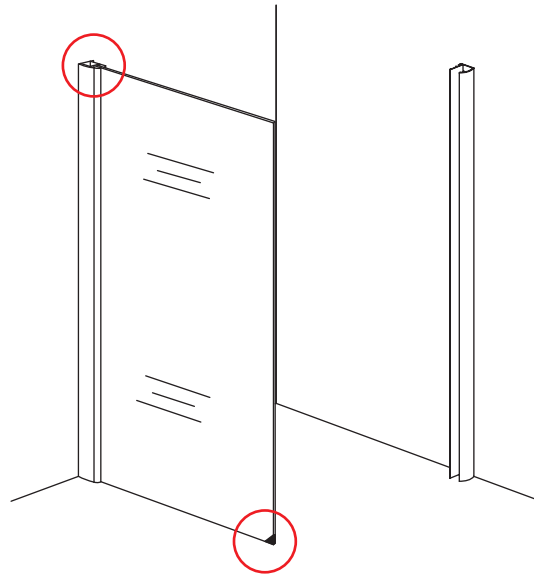

## INSTALLATIE VOORSCHRIFT

Swingdeur met vaste wand met NANO behandeld glas  
20.3841 links OF rechts-scharnierend.

1000x1000x2000mm

(980-1000) x (980-1000) x 2000mm

Zonder NANO

NANO

**NANO garantie: 5 jaar bij normaal gebruik**

**LET OP: gebruik geen grove scherpe voorwerpen, zoals schuursponsjes of staalwol om het glas schoon te maken.**

1

X1

- |      |      |      |      |      |      |      |
|------|------|------|------|------|------|------|
| ① X2 | ② X2 | ③ X2 | ④ X1 | ⑤ X1 | ⑥ X1 | ⑦ X1 |
| ⑧ X1 | ⑨ X1 | ⑩ X1 | ⑪ X1 | ⑫ X1 | ⑬ X1 | ⑭ X1 |
| ⑮ X8 | X21  | X13  |      |      |      |      |

# 3

Deur links scharnierend

Deur rechts scharnierend

Verwijder de zwarte hoekbeschermers pas als de cabine helemaal is geïnstalleerd!