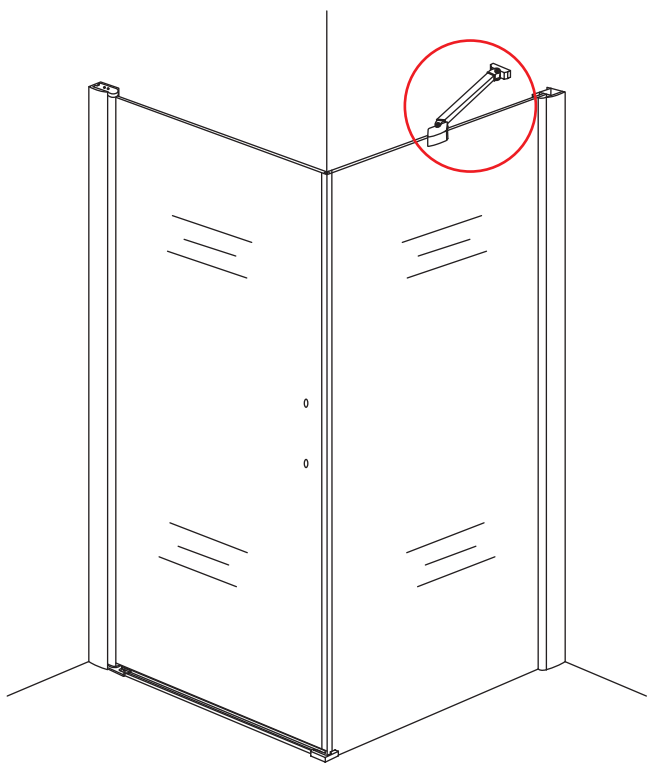

X1
  $\Phi 6 \times 30$

$\Phi 6 \text{mm}$

X1
 4x30