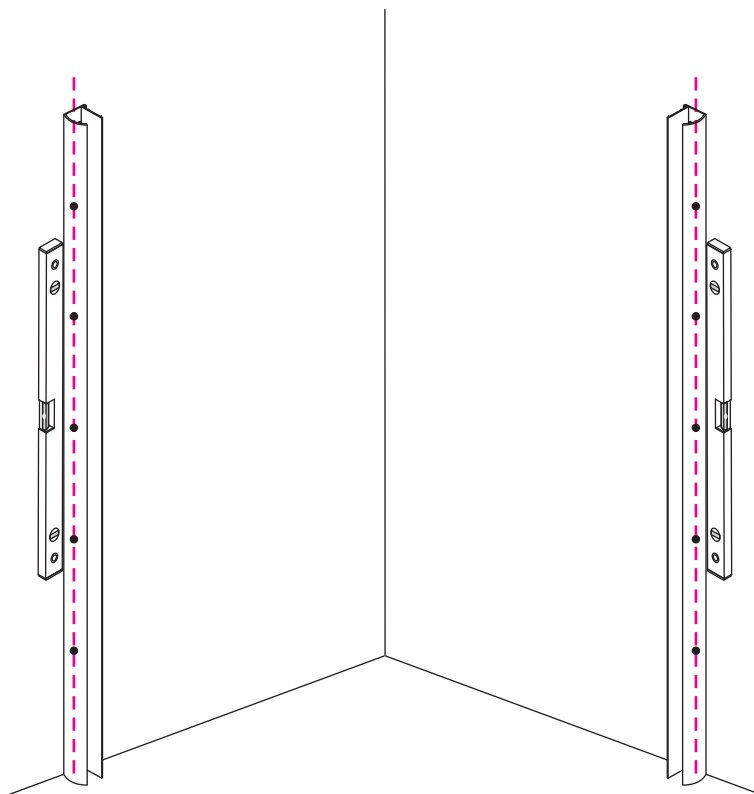

INSTALLATIE VOORSCHRIFT

Swingdoor And Panel Mat Black

900x900x2000mm

(880-900) x (880-900) x 2000mm

Zonder NANO

NANO

beide zijden NANO behandeld

NANO kant aan de binnenzijde
Te herkennen aan de sticker

beide zijden NANO behandeld

NANO kant aan de binnenzijde
Te herkennen aan de sticker

NANO garantie: 5 jaar bij normaal gebruik

LET OP: gebruik geen grove scherpe voorwerpen, zoals schuursponsjes of staalwol om het glas schoon te maken.

1

3

Deur links scharnierend

Deur rechts scharnierend

Verwijder de zwarte hoekbeschermers pas als de cabine helemaal is geïnstalleerd!

5

X1
Φ6x30

Φ6mm

X1
4x30

X1
 $\Phi 6 \times 30$

 $\Phi 6 \text{mm}$

X1
 4x30

Voorzie alleen de
buitenzijde van de
cabine van siliconenkit.