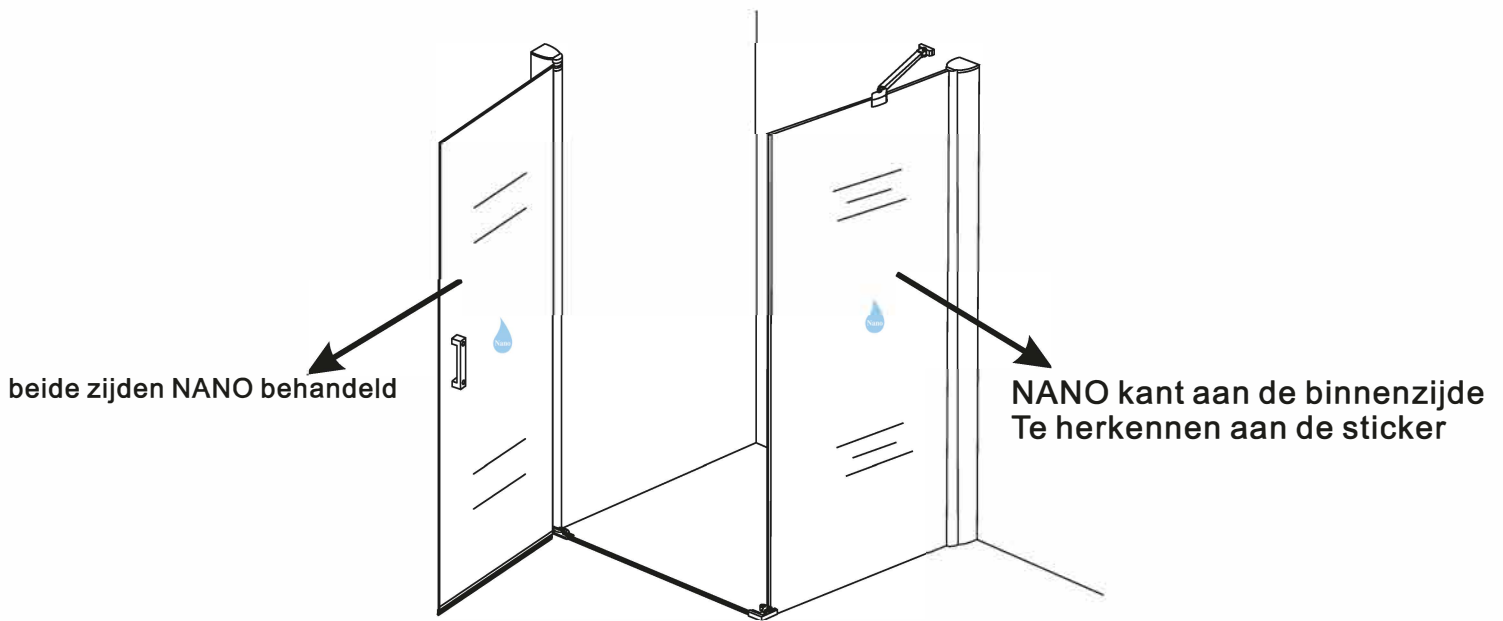

INSTALLATIE VOORSCHRIFT

Swingdoor And Panel Mat Black

900x900x2000mm

(880-900) x (880-900) x 2000mm

Zonder NANO

NANO

beide zijden NANO behandeld

NANO kant aan de binnenzijde
Te herkennen aan de sticker

beide zijden NANO behandeld

NANO kant aan de binnenzijde
Te herkennen aan de sticker

NANO garantie: 5 jaar bij normaal gebruik

LET OP: gebruik geen grove scherpe voorwerpen, zoals schuursponsjes of staalwol om het glas schoon te maken.