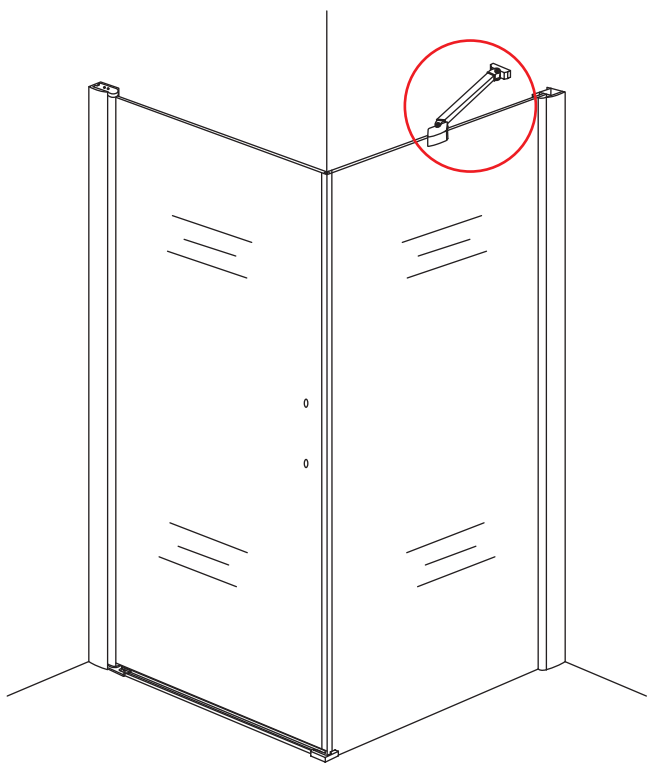

INSTALLATIE VOORSCHRIFT

Swingdoor And Panel Mat Black

900x900x2000mm

(880-900) x (880-900) x 2000mm

Zonder NANO

NANO

beide zijden NANO behandeld

NANO kant aan de binnenzijde
Te herkennen aan de sticker

1

3

Deur links scharnierend

Deur rechts scharnierend

Verwijder de zwarte hoekbeschermers pas als de cabine helemaal is geïnstalleerd!

5

X1
Φ6x30

Φ6mm

X1
4x30

X1
 $\Phi 6 \times 30$

 $\Phi 6 \text{mm}$

X1
 4x30

Voorzie alleen de
buitenzijde van de
cabine van siliconenkit.