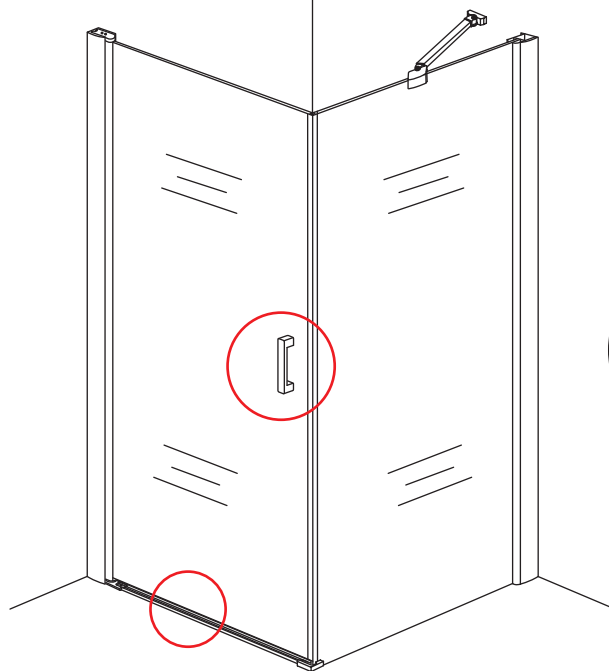

INSTALLATIE VOORSCHRIFT

Swingdoor And Panel Mat Black

900x900x2000mm

(880-900) x (880-900) x 2000mm

Zonder NANO

NANO

beide zijden NANO behandeld

NANO kant aan de binnenzijde
Te herkennen aan de sticker

X1
4x30

X1
 $\Phi 6 \times 30$

 $\Phi 6 \text{mm}$

X1
 4x30

Voorzie alleen de
buitenzijde van de
cabine van siliconenkit.