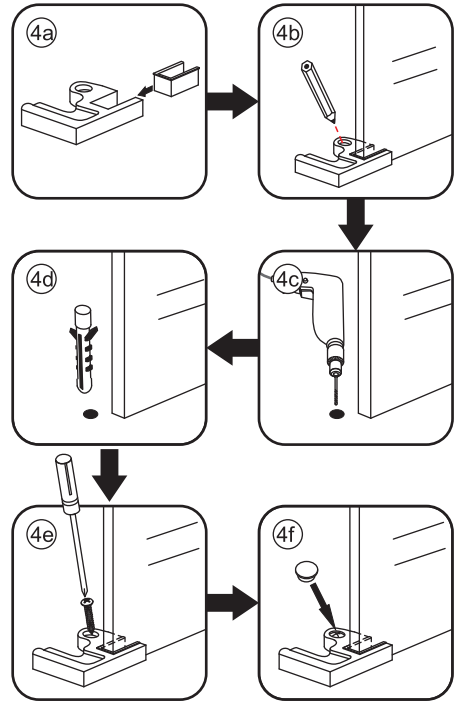

1

3

Deur links scharnierend

Deur rechts scharnierend

Verwijder de zwarte hoekbeschermers pas als de cabine helemaal is geïnstalleerd!

5

X1
Φ6x30

Φ6mm

X1
4x30

X1
 $\Phi 6 \times 30$

 $\Phi 6 \text{mm}$

X1
 4x30

Voorzie alleen de
buitenzijde van de
cabine van siliconenkit.