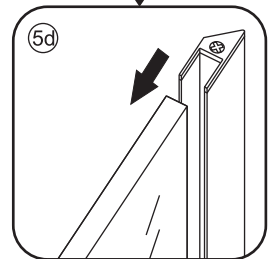

INSTALLATIE VOORSCHRIFT

Swingdoor And Panel Mat Black

900x900x2000mm

(880-900) x (880-900) x 2000mm

Zonder NANO

NANO

beide zijden NANO behandeld

NANO kant aan de binnenzijde
Te herkennen aan de sticker

1

3

Deur links scharnierend

Deur rechts scharnierend

Verwijder de zwarte hoekbeschermers pas als de cabine helemaal is geïnstalleerd!

5

X1
Φ6x30

Φ6mm

X1
4x30

X1
 $\Phi 6 \times 30$

 $\Phi 6 \text{mm}$

X1
 4x30

Voorzie alleen de
buitenzijde van de
cabine van siliconenkit.