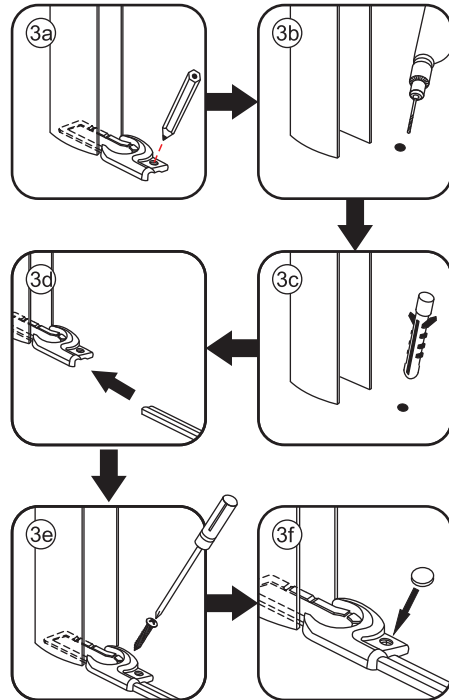

1

3

Deur links scharnierend

Deur rechts scharnierend

Verwijder de zwarte hoekbeschermers pas als de cabine helemaal is geïnstalleerd!

5

X1
Φ6x30

Φ6mm

X1
4x30

X1
 $\Phi 6 \times 30$

 $\Phi 6 \text{mm}$

X1
 4x30

Voorzie alleen de
buitenzijde van de
cabine van siliconenkit.