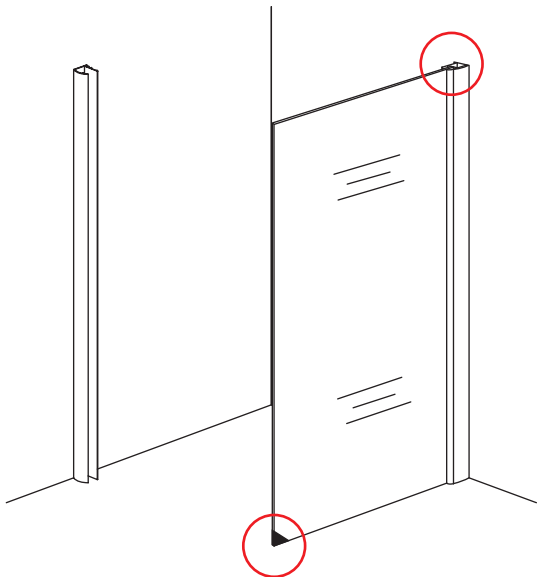

INSTALLATIE VOORSCHRIFT

Swingdoor And Panel Mat Black

900x900x2000mm

(880-900) x (880-900) x 2000mm

Zonder NANO

NANO

beide zijden NANO behandeld

NANO kant aan de binnenzijde
Te herkennen aan de sticker

1

3

Deur links scharnierend

Deur rechts scharnierend

Verwijder de zwarte hoekbeschermers pas als de cabine helemaal is geïnstalleerd!

5

X1
Φ6x30

Φ6mm

X1
4x30

X1
 $\Phi 6 \times 30$

 $\Phi 6 \text{mm}$

X1
 4x30

Voorzie alleen de
buitenzijde van de
cabine van siliconenkit.