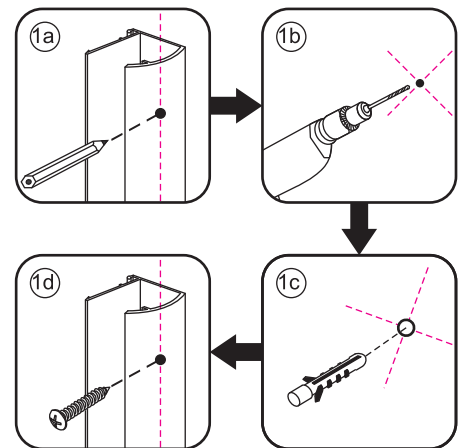

INSTALLATIE VOORSCHRIFT

Swingdoor And Panel Mat Black

900x900x2000mm

(880-900) x (880-900) x 2000mm

Zonder NANO

NANO

beide zijden NANO behandeld

NANO kant aan de binnenzijde
Te herkennen aan de sticker

beide zijden NANO behandeld

NANO kant aan de binnenzijde
Te herkennen aan de sticker

NANO garantie: 5 jaar bij normaal gebruik

LET OP: gebruik geen grove scherpe voorwerpen, zoals schuursponsjes of staalwol om het glas schoon te maken.

1

3

Deur links scharnierend

Deur rechts scharnierend

Verwijder de zwarte hoekbeschermers pas als de cabine helemaal is geïnstalleerd!

5

X1
Φ6x30

Φ6mm

X1
4x30

X1
 $\Phi 6 \times 30$

 $\Phi 6 \text{mm}$

X1
 4x30

Voorzie alleen de
buitenzijde van de
cabine van siliconenkit.