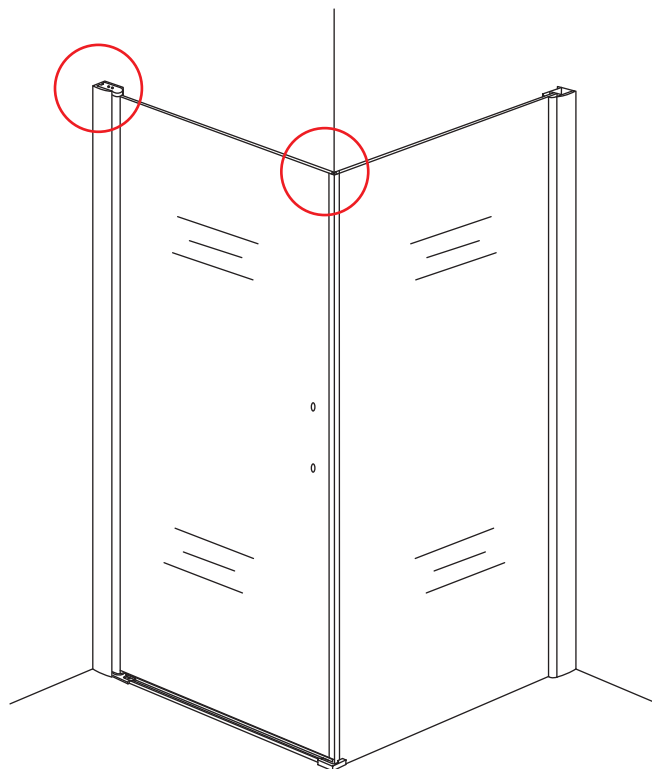

INSTALLATIE VOORSCHRIFT

Swingdoor And Panel Mat Black

900x900x2000mm

(880-900) x (880-900) x 2000mm

Zonder NANO

NANO

beide zijden NANO behandeld

NANO kant aan de binnenzijde
Te herkennen aan de sticker

1

3

Deur links scharnierend

Deur rechts scharnierend

Verwijder de zwarte hoekbeschermers pas als de cabine helemaal is geïnstalleerd!

5

X1
Φ6x30

Φ6mm

X1
4x30

X1
 $\Phi 6 \times 30$

 $\Phi 6 \text{mm}$

X1
 4x30

Voorzie alleen de
buitenzijde van de
cabine van siliconenkit.