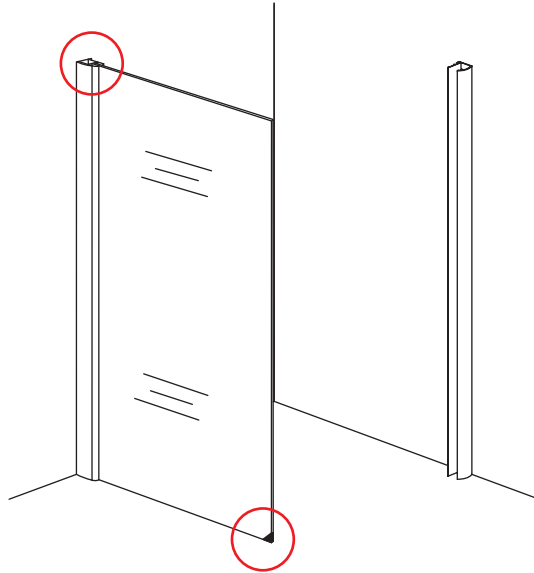

INSTALLATIE VOORSCHRIFT

Swingdoor And Panel Mat Black

900x900x2000mm

(880-900) x (880-900) x 2000mm

Zonder NANO

NANO

beide zijden NANO behandeld

NANO kant aan de binnenzijde
Te herkennen aan de sticker

1

3

Deur links scharnierend

Deur rechts scharnierend

Verwijder de zwarte hoekbeschermers pas als de cabine helemaal is geïnstalleerd!

5

X1
Φ6x30

Φ6mm

X1
4x30

X1
 $\Phi 6 \times 30$

 $\Phi 6 \text{mm}$

X1
 4x30

Voorzie alleen de
buitenzijde van de
cabine van siliconenkit.