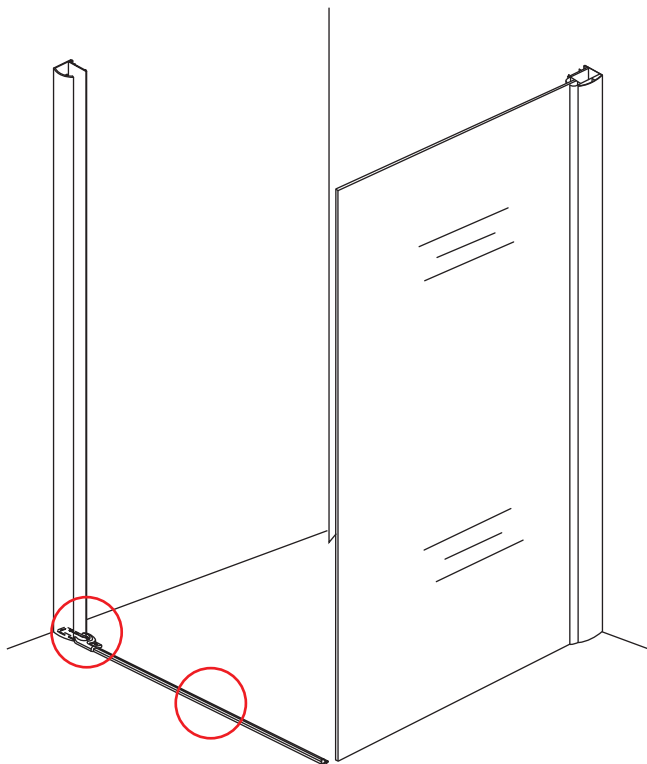

INSTALLATIE VOORSCHRIFT

Swingdoor And Panel Mat Black

900x900x2000mm

(880-900) x (880-900) x 2000mm

Zonder NANO

NANO

beide zijden NANO behandeld

NANO kant aan de binnenzijde
Te herkennen aan de sticker

1

3

Deur links scharnierend

Deur rechts scharnierend

Verwijder de zwarte hoekbeschermers pas als de cabine helemaal is geïnstalleerd!

5

X1
Φ6x30

Φ6mm

X1
4x30

X1
 $\Phi 6 \times 30$

 $\Phi 6 \text{mm}$

X1
 4x30

Voorzie alleen de
buitenzijde van de
cabine van siliconenkit.