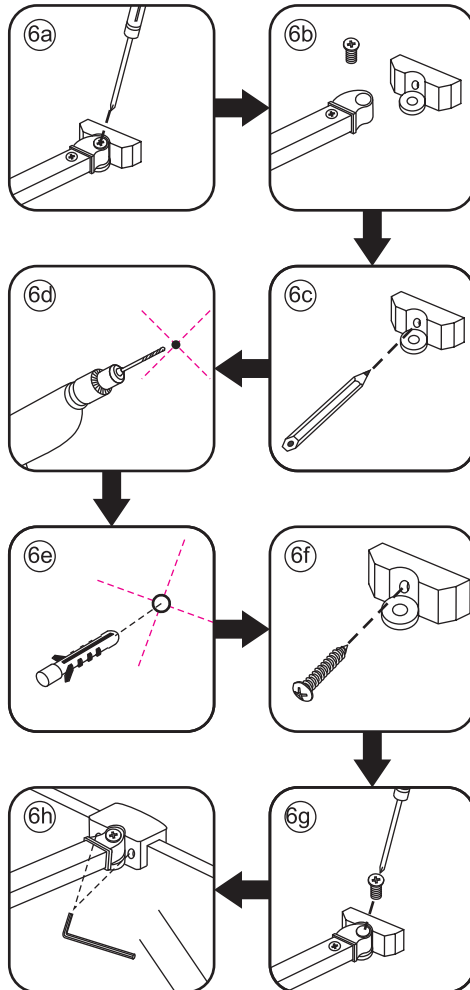

INSTALLATIE VOORSCHRIFT

Swingdoor And Panel Mat Black

900x900x2000mm

(880-900) x (880-900) x 2000mm

Zonder NANO

NANO

beide zijden NANO behandeld

NANO kant aan de binnenzijde
Te herkennen aan de sticker

X1
4x30

X1
 $\Phi 6 \times 30$

 $\Phi 6 \text{mm}$

X1
 4x30

Voorzie alleen de
buitenzijde van de
cabine van siliconenkit.