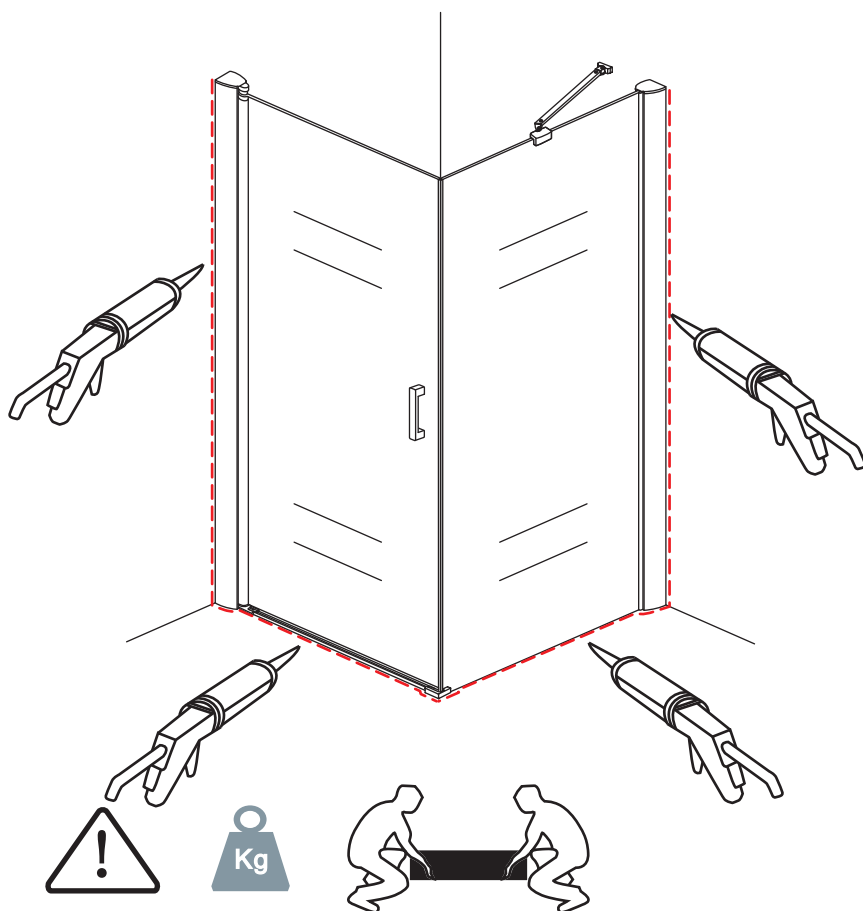

INSTALLATIE VOORSCHRIFT

Swingdoor And Panel Mat Black

900x900x2000mm

(880-900) x (880-900) x 2000mm

Zonder NANO

NANO

beide zijden NANO behandeld

NANO kant aan de binnenzijde
Te herkennen aan de sticker

X1
4x30

X1
 $\Phi 6 \times 30$

 $\Phi 6 \text{mm}$

X1
 4x30

Voorzie alleen de
buitenzijde van de
cabine van siliconenkit.