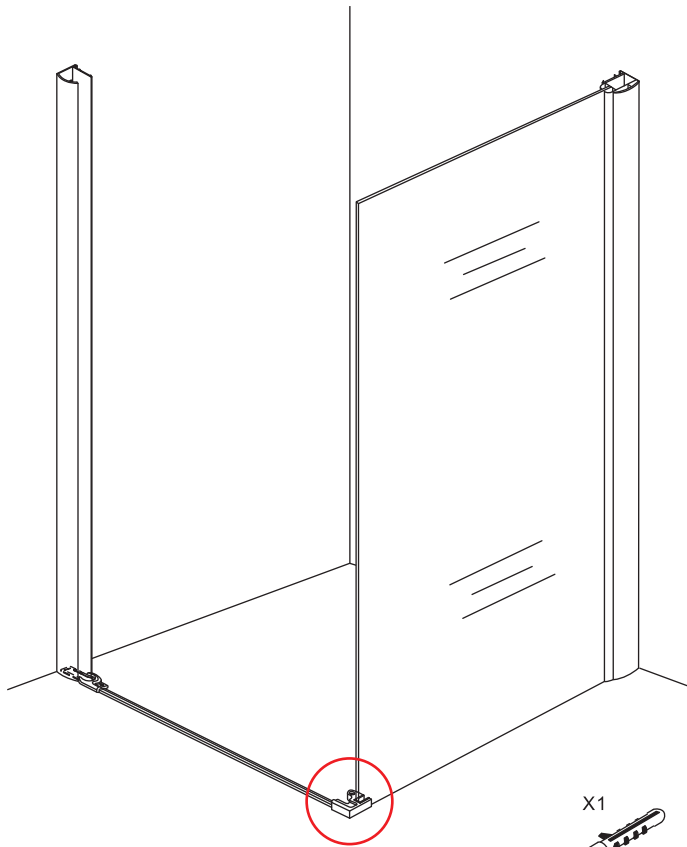

INSTALLATIE VOORSCHRIFT

Swingdoor And Panel Mat Black

900x900x2000mm

(880-900) x (880-900) x 2000mm

Zonder NANO

NANO

beide zijden NANO behandeld

NANO kant aan de binnenzijde
Te herkennen aan de sticker

1

3

Deur links scharnierend

Deur rechts scharnierend

Verwijder de zwarte hoekbeschermers pas als de cabine helemaal is geïnstalleerd!

5

X1
Φ6x30

Φ6mm

X1
4x30

X1
 $\Phi 6 \times 30$

 $\Phi 6 \text{mm}$

X1
 4x30

Voorzie alleen de
buitenzijde van de
cabine van siliconenkit.