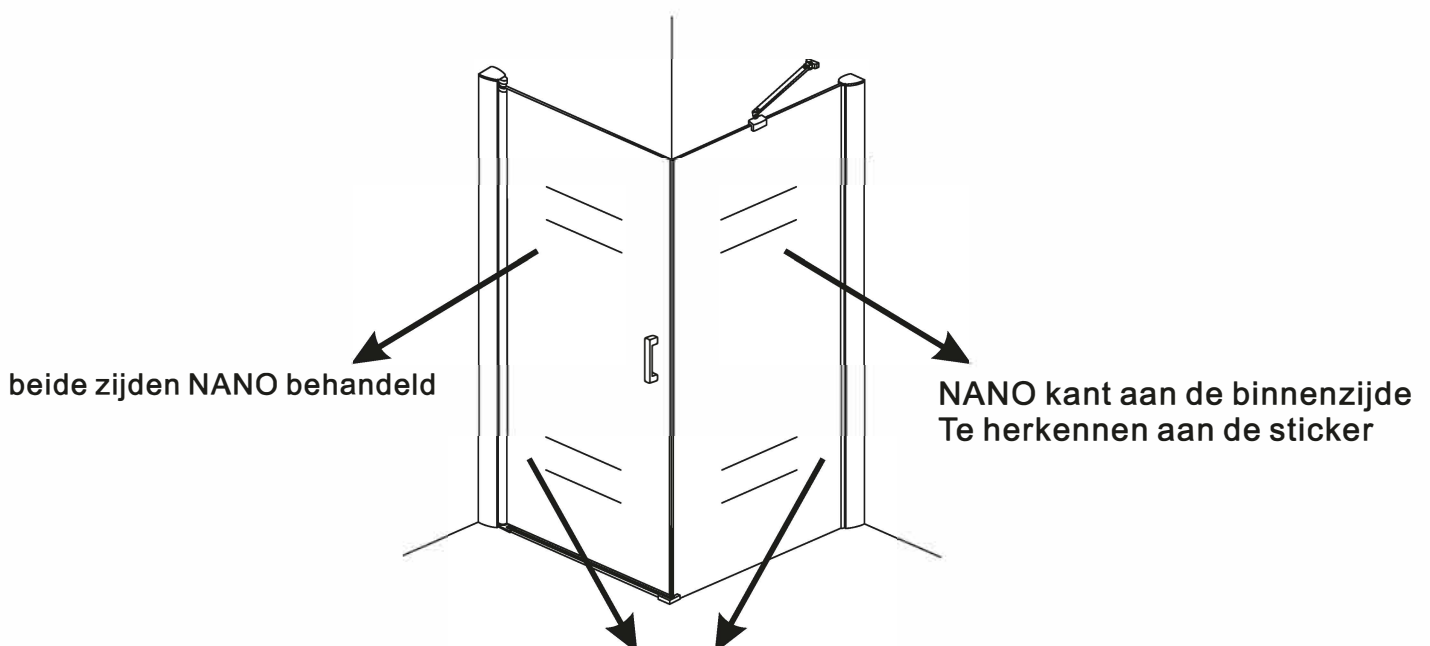

INSTALLATIE VOORSCHRIFT

Swingdoor And Panel Mat Black

900x900x2000mm

(880-900) x (880-900) x 2000mm

Zonder NANO

NANO

beide zijden NANO behandeld

NANO kant aan de binnenzijde
Te herkennen aan de sticker

beide zijden NANO behandeld

NANO kant aan de binnenzijde
Te herkennen aan de sticker

NANO garantie: 5 jaar bij normaal gebruik

LET OP: gebruik geen grove scherpe voorwerpen, zoals schuursponsjes of staalwol om het glas schoon te maken.