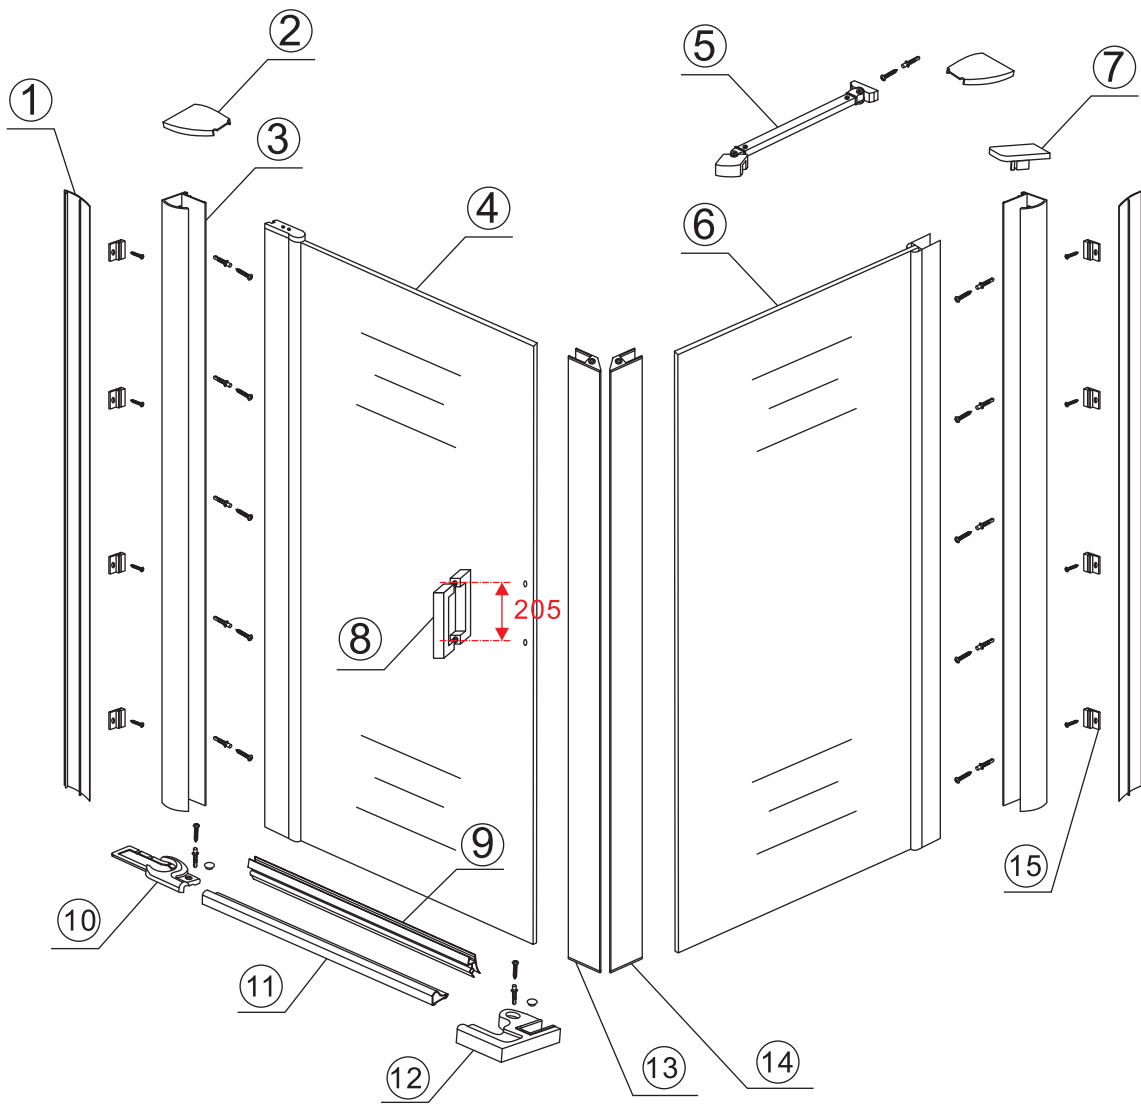

INSTALLATIE VOORSCHRIFT

Swingdoor And Panel Mat Black

1000x1000x2000mm

(980-1000) x (980-1000) x 2000mm

Zonder NANO

NANO

NANO garantie: 5 jaar bij normaal gebruik
LET OP: gebruik geen grove scherpe voorwerpen, zoals schuursponsjes of staalwol om het glas schoon te maken.

1

- | | | | | | | |
|--|--|--|--|--|--|--|
|  ① X2 |  ② X2 |  ③ X2 |  ④ X1 |  ⑤ X1 |  ⑥ X1 |  ⑦ X1 |
|  ⑧ X1 |  ⑨ X1 |  ⑩ X1 |  ⑪ X1 |  ⑫ X1 |  ⑬ X1 |  ⑭ X1 |
|  ⑮ X8 |  X21 |  X13 | | | | |

3

Deur links scharnierend