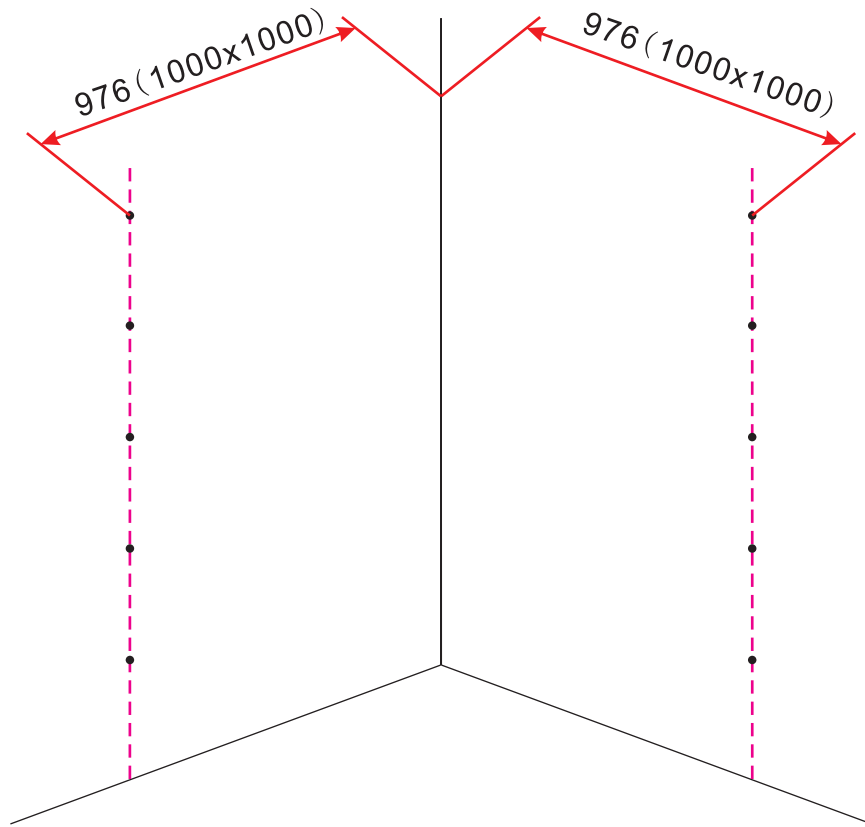

1

- | | | | | | | |
|--|--|--|--|--|--|--|
|  ① X2 |  ② X2 |  ③ X2 |  ④ X1 |  ⑤ X1 |  ⑥ X1 |  ⑦ X1 |
|  ⑧ X1 |  ⑨ X1 |  ⑩ X1 |  ⑪ X1 |  ⑫ X1 |  ⑬ X1 |  ⑭ X1 |
|  ⑮ X8 |  X21 |  X13 | | | | |

3

Deur links scharnierend

Deur rechts scharnierend

Verwijder de zwarte hoekbeschermers pas als de cabine helemaal is geïnstalleerd!

5

X1
Φ6x30

Φ6mm

X1
4x30

X1
 $\Phi 6 \times 30$

 $\Phi 6 \text{mm}$