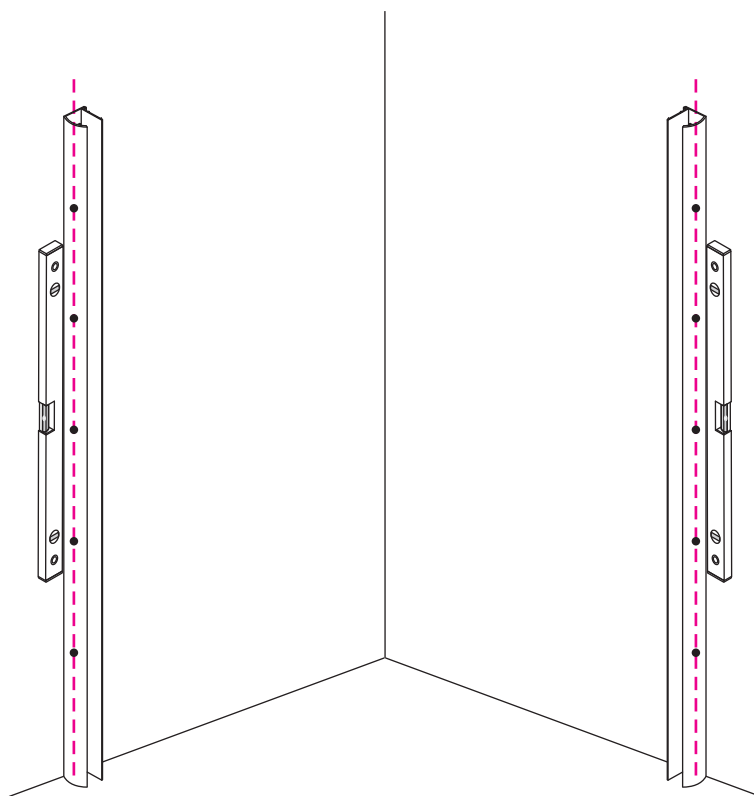

INSTALLATIE VOORSCHRIFT

Swingdoor And Panel Mat Black

1000x1000x2000mm

(980-1000) x (980-1000) x 2000mm

Zonder NANO

NANO

NANO garantie: 5 jaar bij normaal gebruik
LET OP: gebruik geen grove scherpe voorwerpen, zoals schuursponsjes of staalwol om het glas schoon te maken.

1

- | | | | | | | |
|--|--|--|--|--|--|--|
|  ① X2 |  ② X2 |  ③ X2 |  ④ X1 |  ⑤ X1 |  ⑥ X1 |  ⑦ X1 |
|  ⑧ X1 |  ⑨ X1 |  ⑩ X1 |  ⑪ X1 |  ⑫ X1 |  ⑬ X1 |  ⑭ X1 |
|  ⑮ X8 |  X21 |  X13 | | | | |

3

Deur links scharnierend

Deur rechts scharnierend

Verwijder de zwarte hoekbeschermers pas als de cabine helemaal is geïnstalleerd!

5

X1
Φ6x30

Φ6mm

X1
4x30

X1
 $\Phi 6 \times 30$

 $\Phi 6 \text{mm}$

X1
 4x30

7

Voorzie alleen de
buitenzijde van de
cabine van siliconenkit.