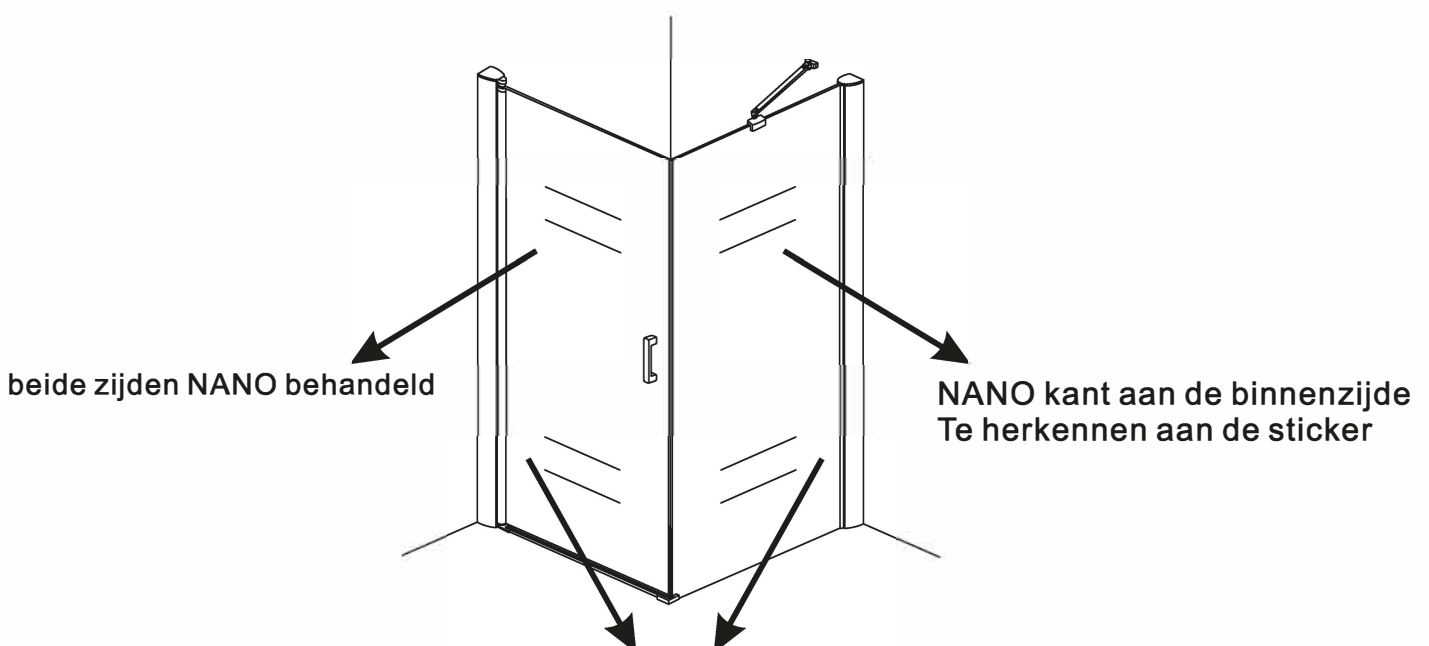

INSTALLATIE VOORSCHRIFT

Swingdoor And Panel Mat Black

1000x1000x2000mm

(980-1000) x (980-1000) x 2000mm

Zonder NANO

NANO

NANO garantie: 5 jaar bij normaal gebruik
LET OP: gebruik geen grove scherpe voorwerpen, zoals schuursponsjes of staalwol om het glas schoon te maken.

1

- | | | | | | | |
|--|--|--|--|--|--|--|
|  ① X2 |  ② X2 |  ③ X2 |  ④ X1 |  ⑤ X1 |  ⑥ X1 |  ⑦ X1 |
|  ⑧ X1 |  ⑨ X1 |  ⑩ X1 |  ⑪ X1 |  ⑫ X1 |  ⑬ X1 |  ⑭ X1 |
|  ⑮ X8 |  X21 |  X13 | | | | |

3

Deur links scharnierend