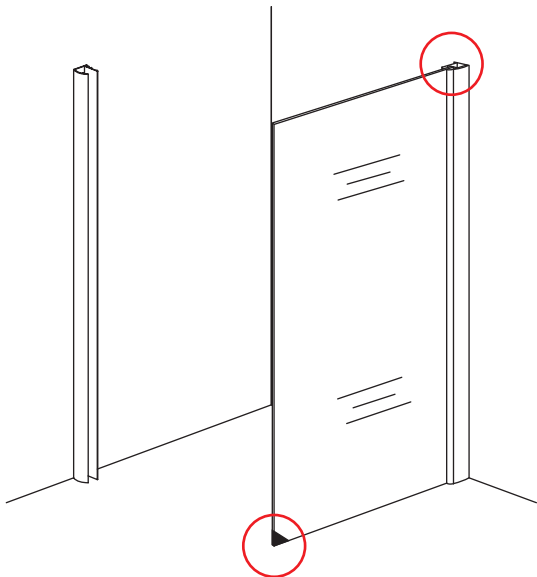

INSTALLATIE VOORSCHRIFT

Swingdoor And Panel Mat Black

1000x1000x2000mm

(980-1000) x (980-1000) x 2000mm

Zonder NANO

NANO

NANO garantie: 5 jaar bij normaal gebruik
LET OP: gebruik geen grove scherpe voorwerpen, zoals schuursponsjes of staalwol om het glas schoon te maken.

1

- | | | | | | | |
|--|--|--|--|--|--|--|
|  ① X2 |  ② X2 |  ③ X2 |  ④ X1 |  ⑤ X1 |  ⑥ X1 |  ⑦ X1 |
|  ⑧ X1 |  ⑨ X1 |  ⑩ X1 |  ⑪ X1 |  ⑫ X1 |  ⑬ X1 |  ⑭ X1 |
|  ⑮ X8 |  X21 |  X13 | | | | |

3

Deur links scharnierend

Deur rechts scharnierend

Verwijder de zwarte hoekbeschermers pas als de cabine helemaal is geïnstalleerd!

5

X1
Φ6x30

Φ6mm

X1
4x30

X1
 $\Phi 6 \times 30$

 $\Phi 6 \text{mm}$