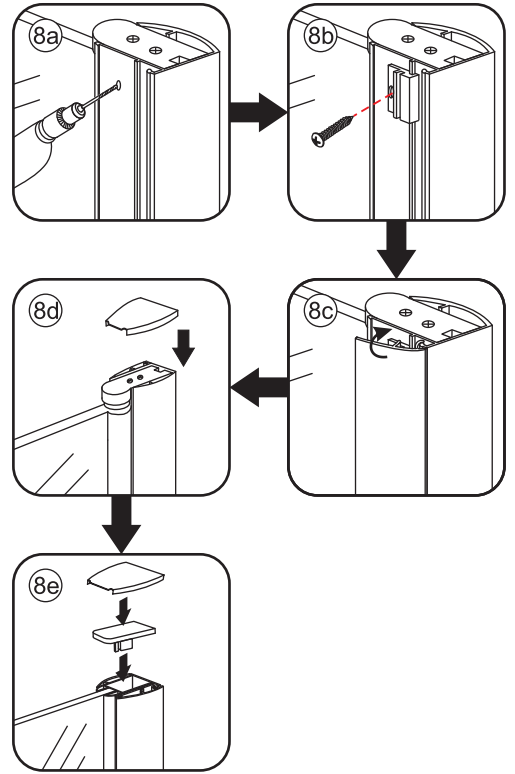

Deur rechts scharnierend

Verwijder de zwarte hoekbeschermers pas als de cabine helemaal is geïnstalleerd!

5

X1
Φ6x30

Φ6mm

X1
4x30

X1
 $\Phi 6 \times 30$

 $\Phi 6 \text{mm}$

X1
 4x30

7

Voorzie alleen de
buitenzijde van de
cabine van siliconenkit.