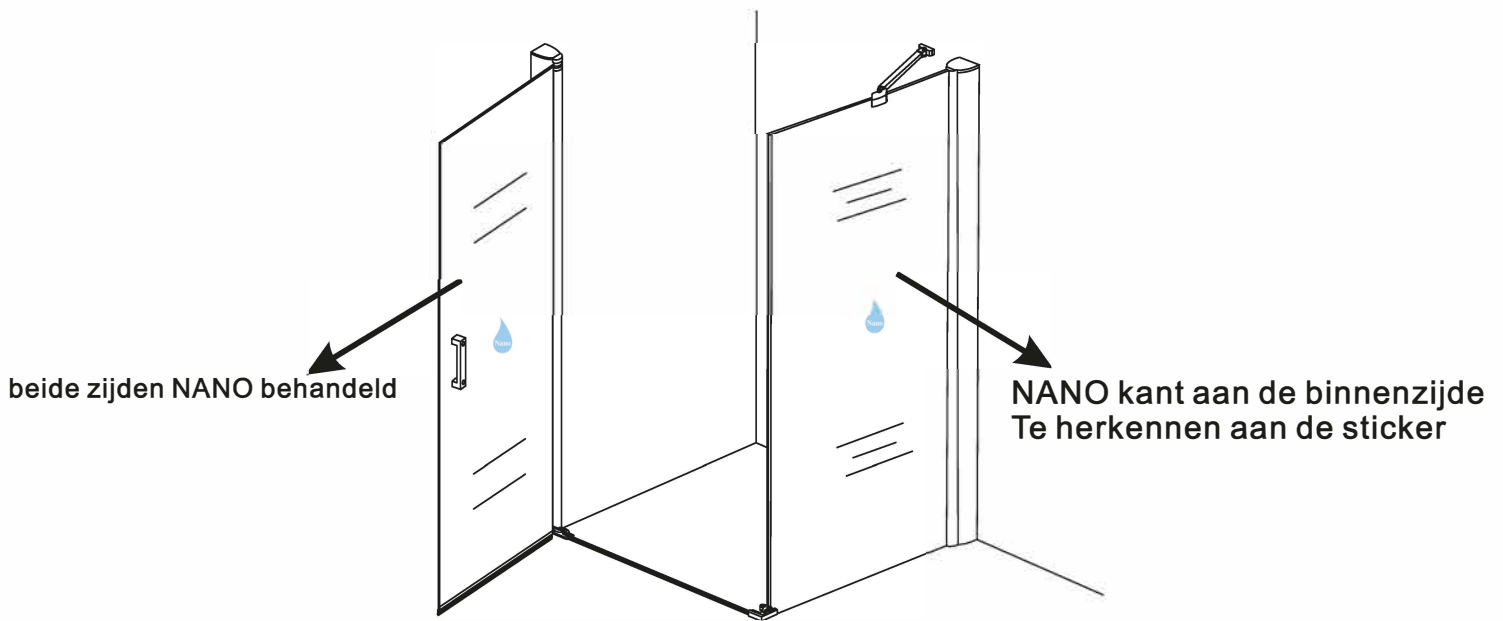

INSTALLATIE VOORSCHRIFT

Swingdoor And Panel Mat Black

1000x1000x2000mm

(980-1000) x (980-1000) x 2000mm

Zonder NANO

NANO

NANO garantie: 5 jaar bij normaal gebruik
LET OP: gebruik geen grove scherpe voorwerpen, zoals schuursponsjes of staalwol om het glas schoon te maken.

1

- | | | | | | | |
|--|--|--|--|--|--|--|
|  ① X2 |  ② X2 |  ③ X2 |  ④ X1 |  ⑤ X1 |  ⑥ X1 |  ⑦ X1 |
|  ⑧ X1 |  ⑨ X1 |  ⑩ X1 |  ⑪ X1 |  ⑫ X1 |  ⑬ X1 |  ⑭ X1 |
|  ⑮ X8 |  X21 |  X13 | | | | |

3

Deur links scharnierend