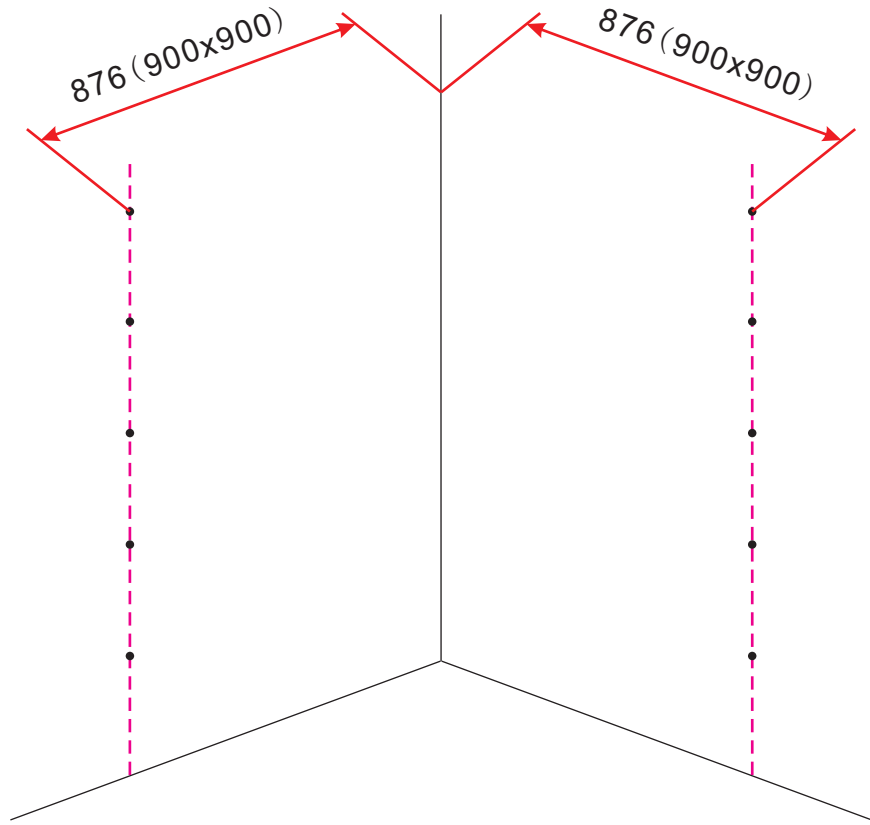

INSTALLATIE VOORSCHRIFT

Dubbele swingdeuren met NANO behandeld glas
20.3845

900x900x2000mm
(880-900) x (880-900) x 2000mm

Zonder NANO

NANO

NANO garantie: 5 jaar bij normaal gebruik
LET OP: gebruik geen grove scherpe voorwerpen, zoals schuursponsjes of staalwol om het glas schoon te maken.

1

3

5

Φ3mm

X4

4x12

Voorzie alleen de
buitenzijde van de
cabine van siliconenkit.