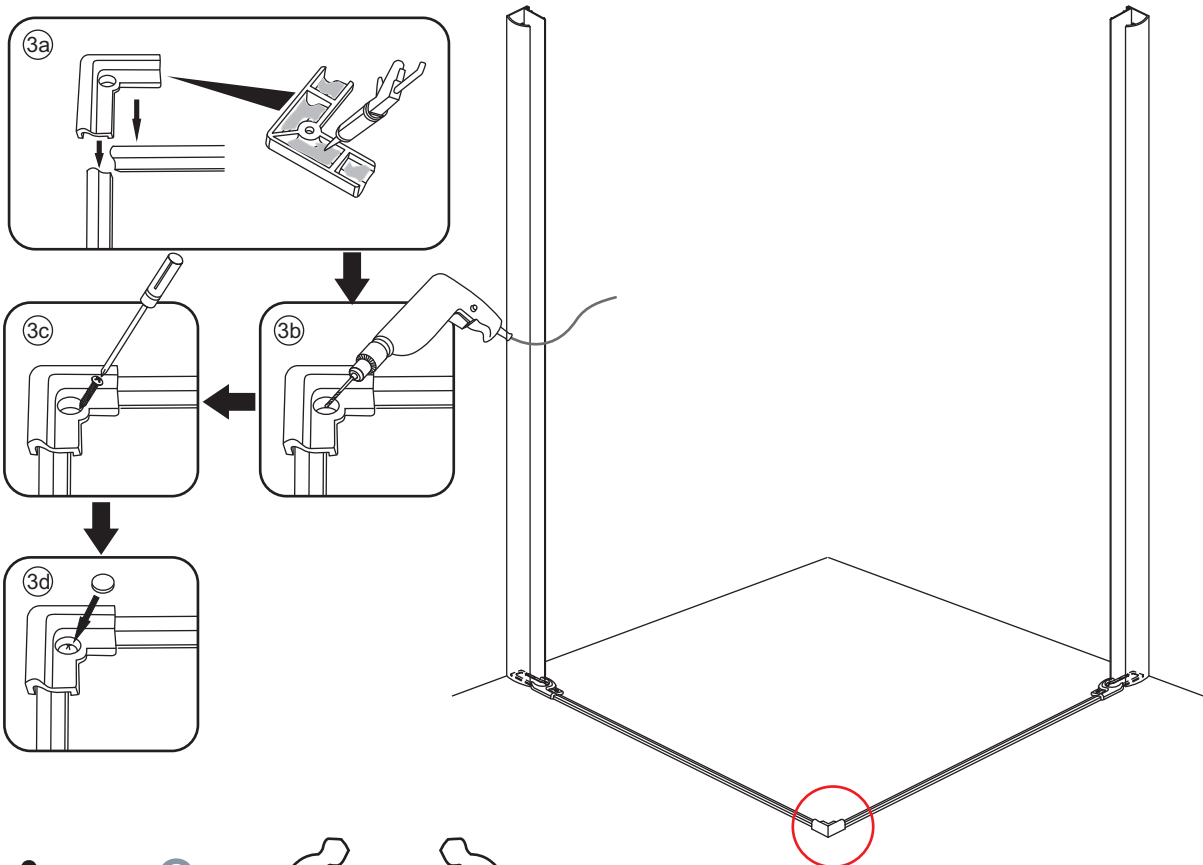

INSTALLATIE VOORSCHRIFT

Dubbele swingdeuren met NANO behandeld glas
20.3845

900x900x2000mm
(880-900) x (880-900) x 2000mm

Zonder NANO

NANO

NANO garantie: 5 jaar bij normaal gebruik
LET OP: gebruik geen grove scherpe voorwerpen, zoals schuursponsjes of staalwol om het glas schoon te maken.

1

3

5

Φ3mm

X4

4x12

Voorzie alleen de
buitenzijde van de
cabine van siliconenkit.