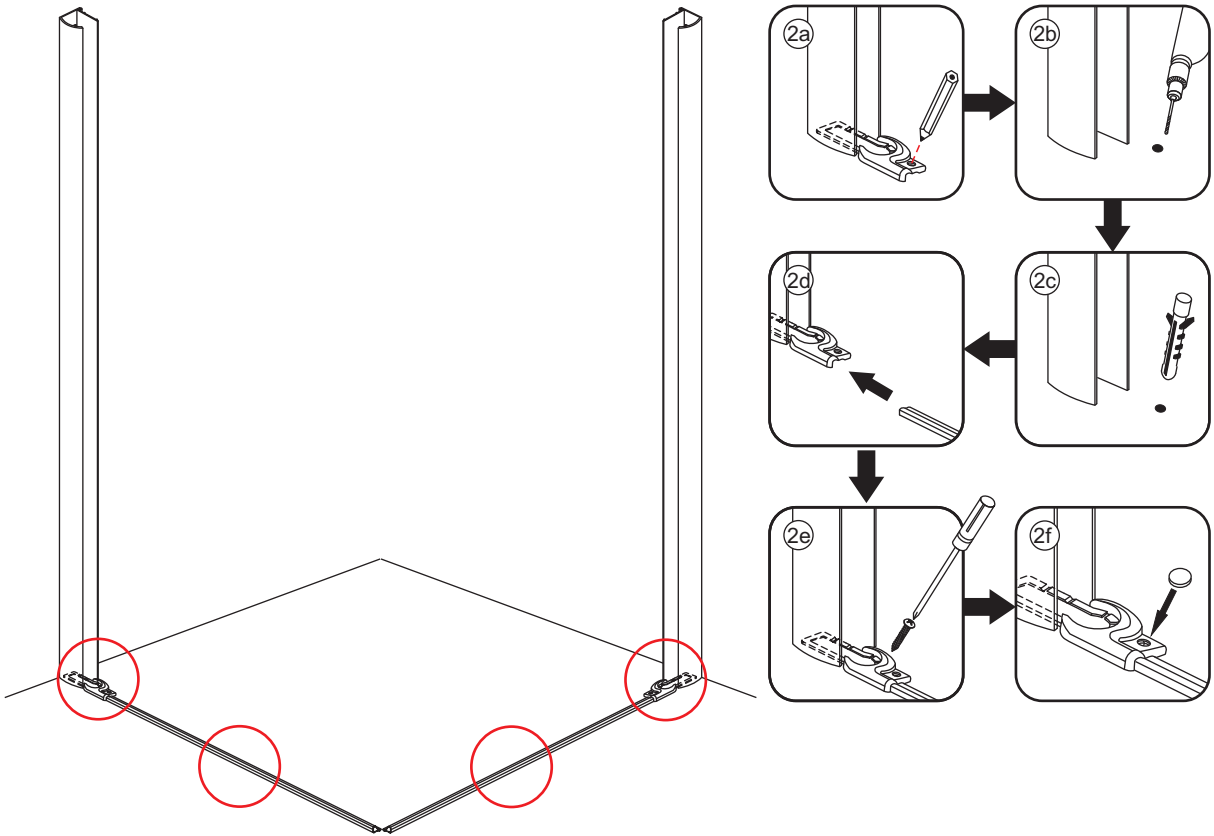

INSTALLATIE VOORSCHRIFT

Dubbele swingdeuren met NANO behandeld glas
20.3845

900x900x2000mm
(880-900) x (880-900) x 2000mm

Zonder NANO

NANO

NANO garantie: 5 jaar bij normaal gebruik
LET OP: gebruik geen grove scherpe voorwerpen, zoals schuursponsjes of staalwol om het glas schoon te maken.

1

3

5

Φ3mm

X4

4x12

Voorzie alleen de
buitenzijde van de
cabine van siliconenkit.