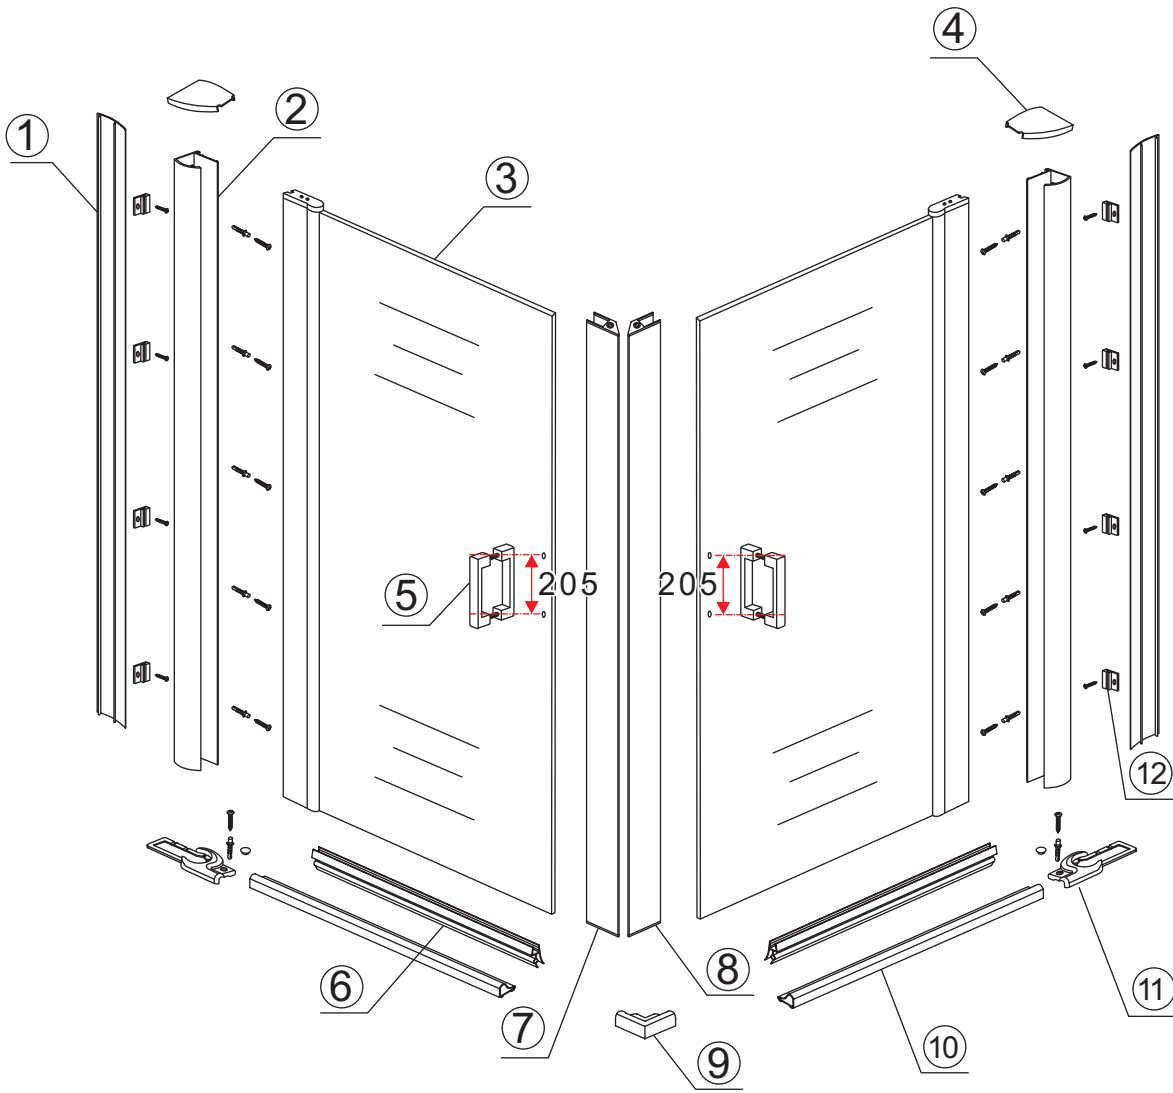

INSTALLATIE VOORSCHRIFT

Dubbele swingdeuren met NANO behandeld glas
20.3845

900x900x2000mm
(880-900) x (880-900) x 2000mm

Zonder NANO

NANO

NANO garantie: 5 jaar bij normaal gebruik
LET OP: gebruik geen grove scherpe voorwerpen, zoals schuursponsjes of staalwol om het glas schoon te maken.

1

3

5

Φ3mm

X4

4x12

Voorzie alleen de
buitenzijde van de
cabine van siliconenkit.