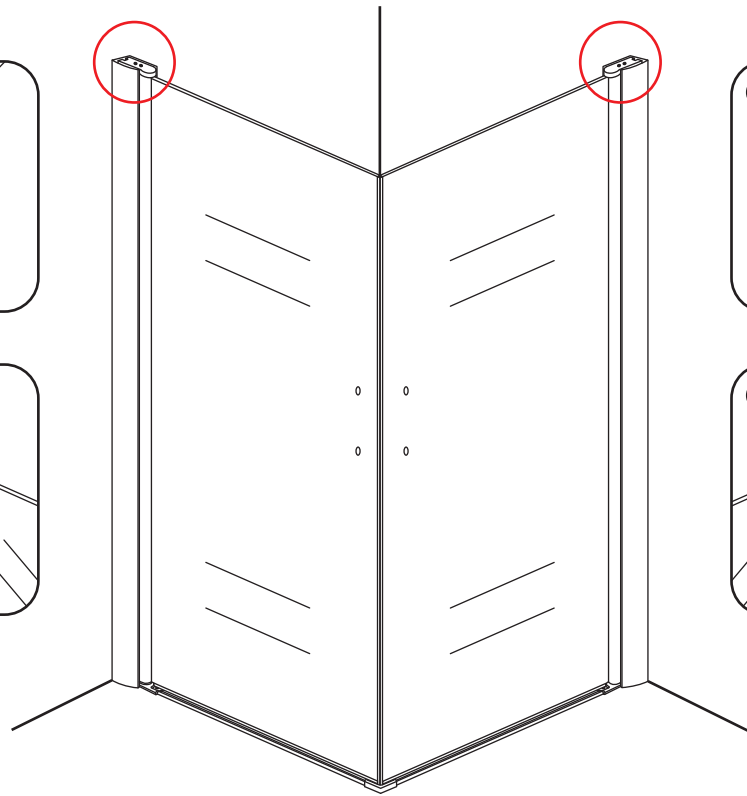

INSTALLATIE VOORSCHRIFT

Dubbele swingdeuren met NANO behandeld glas
20.3845

900x900x2000mm
(880-900) x (880-900) x 2000mm

Zonder NANO

NANO

NANO garantie: 5 jaar bij normaal gebruik
LET OP: gebruik geen grove scherpe voorwerpen, zoals schuursponsjes of staalwol om het glas schoon te maken.

1

3

5

Φ3mm

X4

4x12

Voorzie alleen de
buitenzijde van de
cabine van siliconenkit.