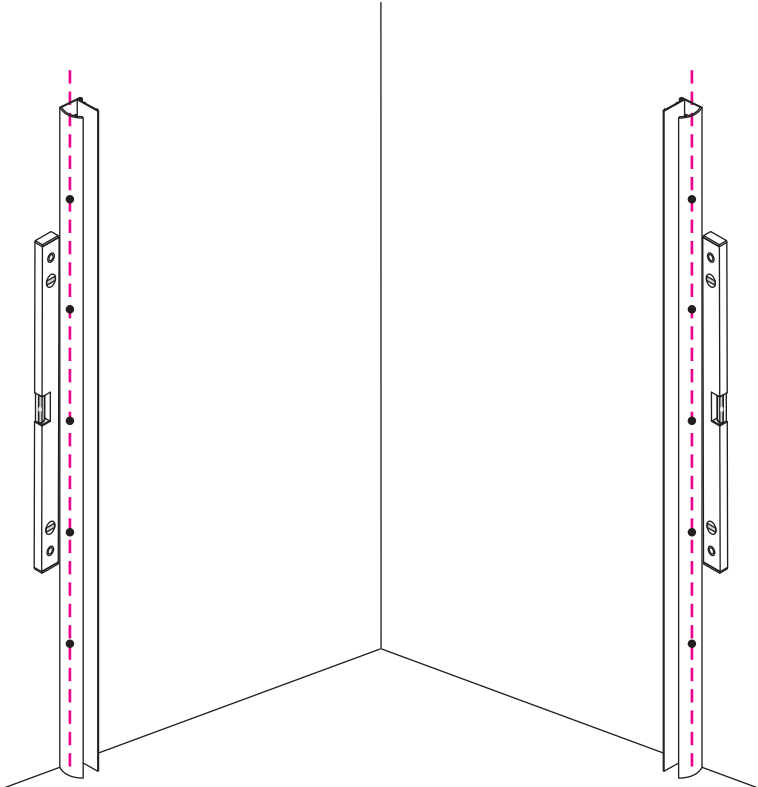

INSTALLATIE VOORSCHRIFT

Dubbele swingdeuren met NANO behandeld glas
20.3845

900x900x2000mm
(880-900) x (880-900) x 2000mm

Zonder NANO

NANO

NANO garantie: 5 jaar bij normaal gebruik
LET OP: gebruik geen grove scherpe voorwerpen, zoals schuursponsjes of staalwol om het glas schoon te maken.

1

3

5

Φ3mm

X4

4x12

Voorzie alleen de
buitenzijde van de
cabine van siliconenkit.