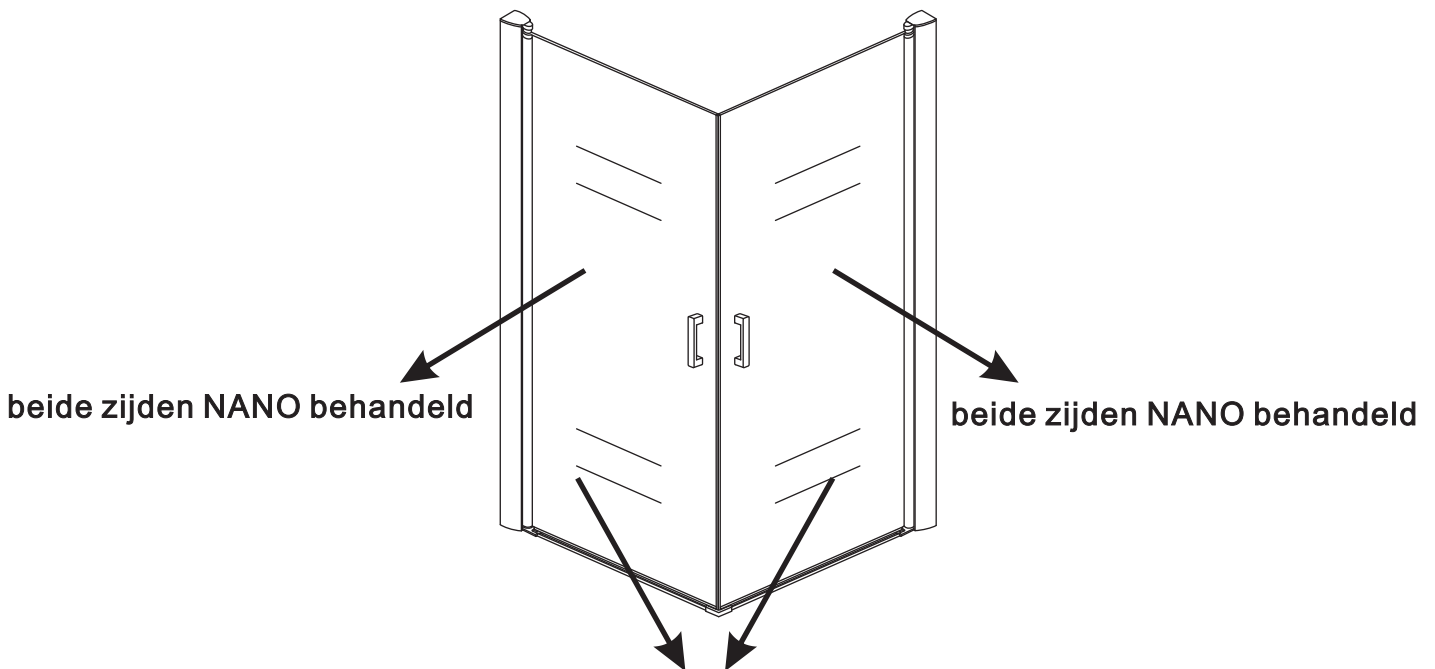

INSTALLATIE VOORSCHRIFT

Dubbele swingdeuren met NANO behandeld glas
20.3845

900x900x2000mm
(880-900) x (880-900) x 2000mm

Zonder NANO

NANO

NANO garantie: 5 jaar bij normaal gebruik
LET OP: gebruik geen grove scherpe voorwerpen, zoals schuursponsjes of staalwol om het glas schoon te maken.

1

3

5

Φ3mm

X4

4x12

Voorzie alleen de
buitenzijde van de
cabine van siliconenkit.