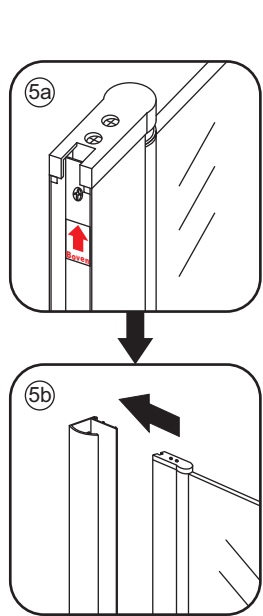

1

3

5

Φ3mm

X4

4x12

Voorzie alleen de
buitenzijde van de
cabine van siliconenkit.