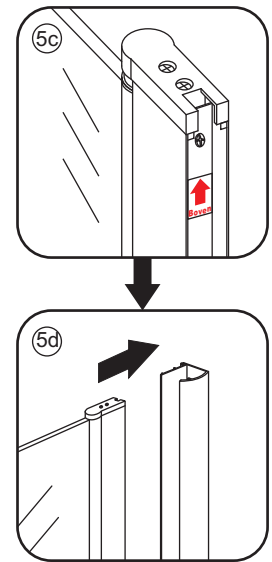

1

3

5

Φ3mm

X4

4x12

Voorzie alleen de
buitenzijde van de
cabine van siliconenkit.