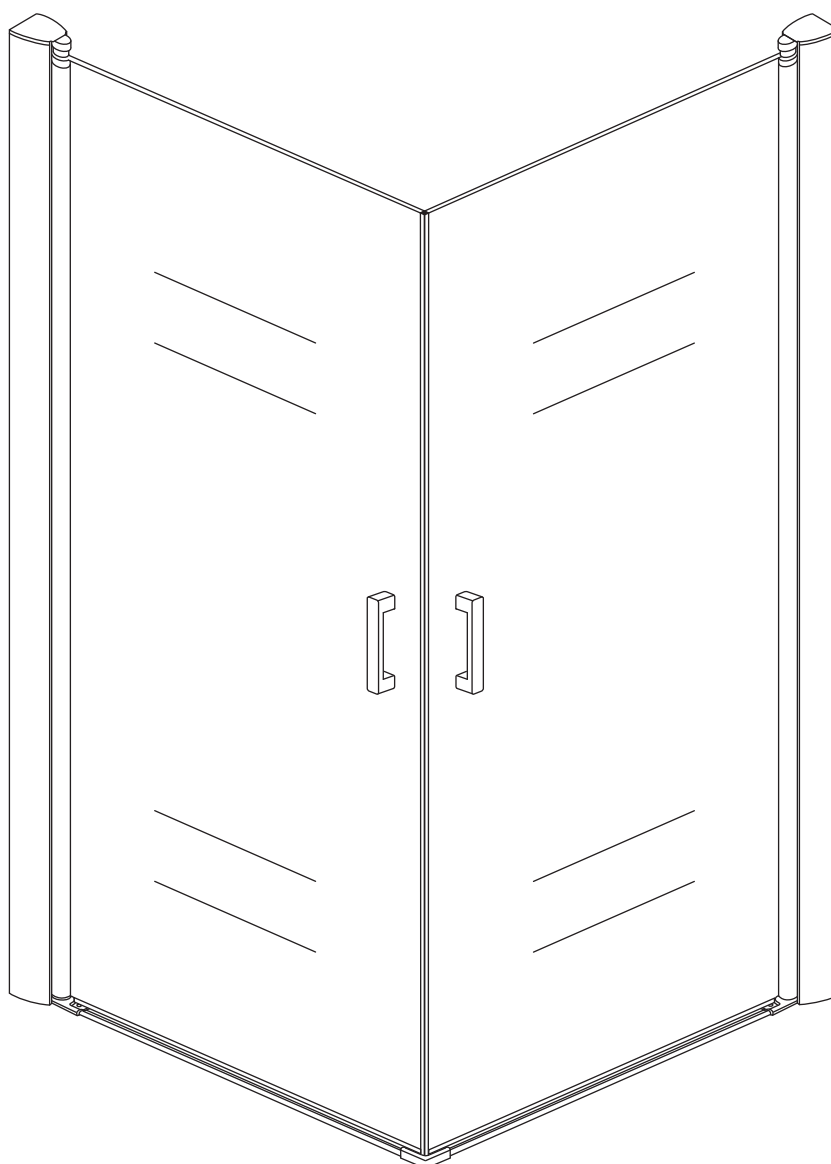

INSTALLATIE VOORSCHRIFT

Dubbele swingdeuren met NANO behandeld glas
20.3845

900x900x2000mm
(880-900) x (880-900) x 2000mm

Zonder NANO

NANO

NANO garantie: 5 jaar bij normaal gebruik
LET OP: gebruik geen grove scherpe voorwerpen, zoals schuursponsjes of staalwol om het glas schoon te maken.

1

3

5

Φ3mm

X4

4x12

Voorzie alleen de
buitenzijde van de
cabine van siliconenkit.