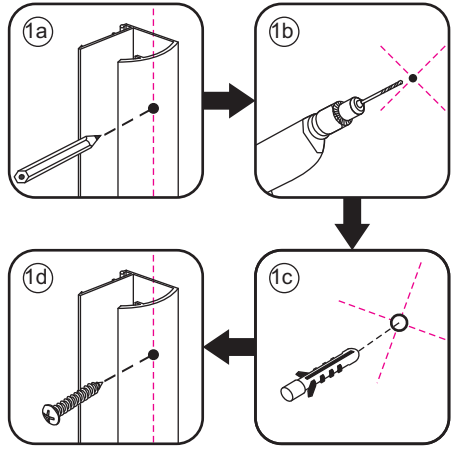

INSTALLATIE VOORSCHRIFT

Dubbele swingdeuren met NANO behandeld glas
20.3845

900x900x2000mm
(880-900) x (880-900) x 2000mm

Zonder NANO

NANO

NANO garantie: 5 jaar bij normaal gebruik
LET OP: gebruik geen grove scherpe voorwerpen, zoals schuursponsjes of staalwol om het glas schoon te maken.

1

3

5

Φ3mm

X4

4x12

Voorzie alleen de
buitenzijde van de
cabine van siliconenkit.