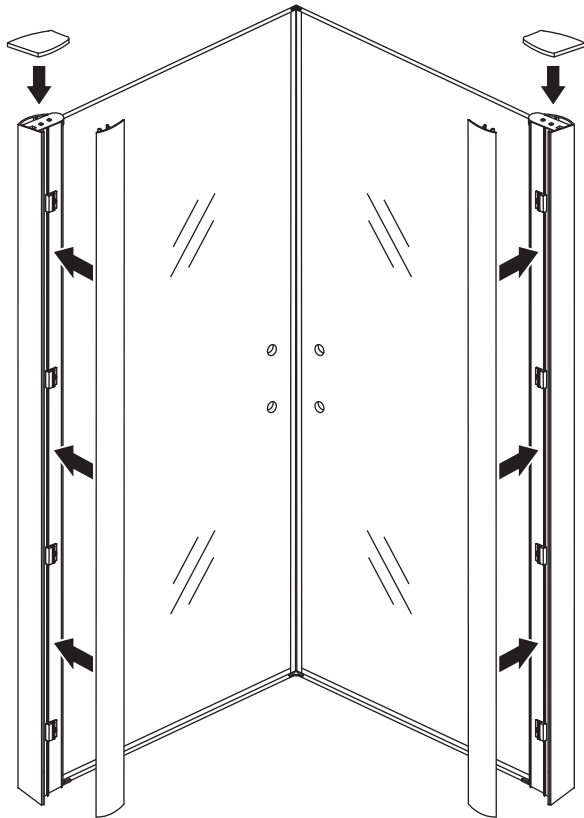

INSTALLATIE VOORSCHRIFT

Dubbele swingdeuren met NANO behandeld glas
20.3845

900x900x2000mm
(880-900) x (880-900) x 2000mm

Zonder NANO

NANO

NANO garantie: 5 jaar bij normaal gebruik
LET OP: gebruik geen grove scherpe voorwerpen, zoals schuursponsjes of staalwol om het glas schoon te maken.

1

3

5

Φ3mm

X4

4x12

Voorzie alleen de
buitenzijde van de
cabine van siliconenkit.