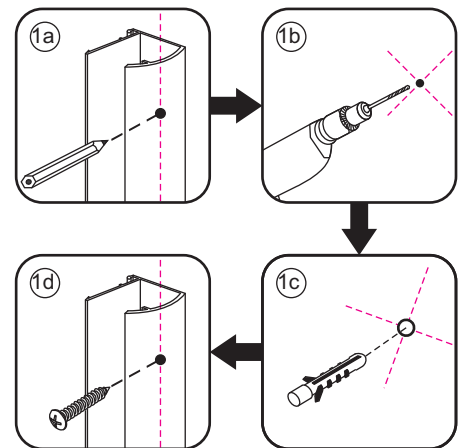

INSTALLATIE VOORSCHRIFT

Dubbele swingdeuren met NANO behandeld glas
20.3844

1000x1000x2000mm
(980-1000) x (980-1000) x 2000mm

Zonder NANO

NANO

NANO garantie: 5 jaar bij normaal gebruik
LET OP: gebruik geen grove scherpe voorwerpen, zoals schuursponsjes of staalwol om het glas schoon te maken.

1

3

5

Φ3mm

X4

4x12

Voorzie alleen de
buitenzijde van de
cabine van siliconenkit.