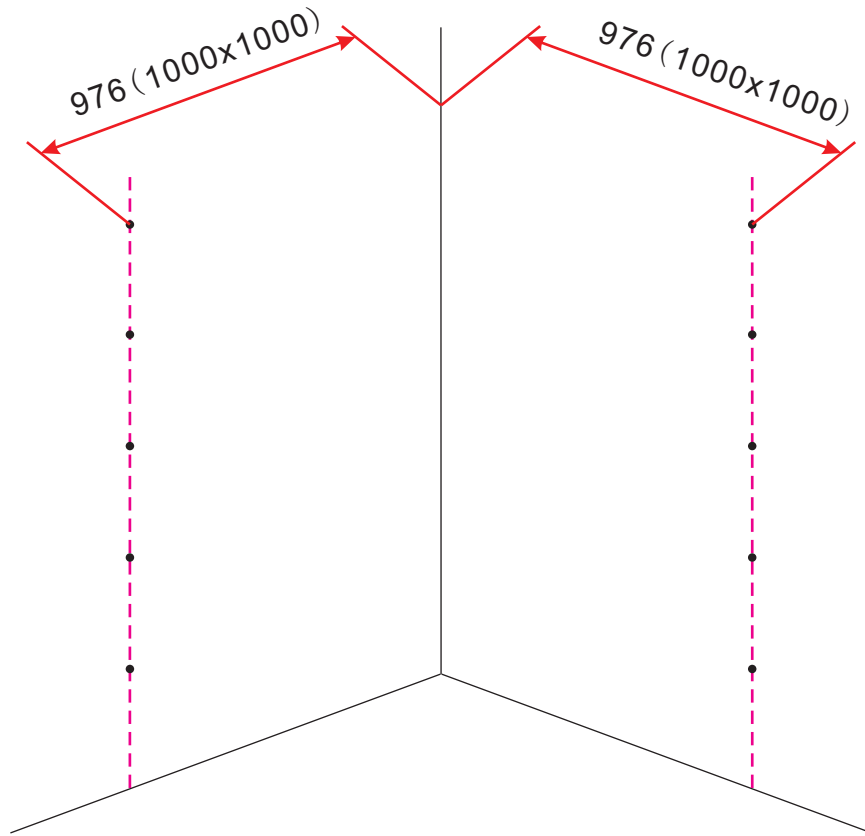

INSTALLATIE VOORSCHRIFT

Dubbele swingdeuren met NANO behandeld glas
20.3844

1000x1000x2000mm
(980-1000) x (980-1000) x 2000mm

Zonder NANO

NANO

NANO garantie: 5 jaar bij normaal gebruik
LET OP: gebruik geen grove scherpe voorwerpen, zoals schuursponsjes of staalwol om het glas schoon te maken.

1

3

5

Φ3mm

X4

4x12

Voorzie alleen de
buitenzijde van de
cabine van siliconenkit.