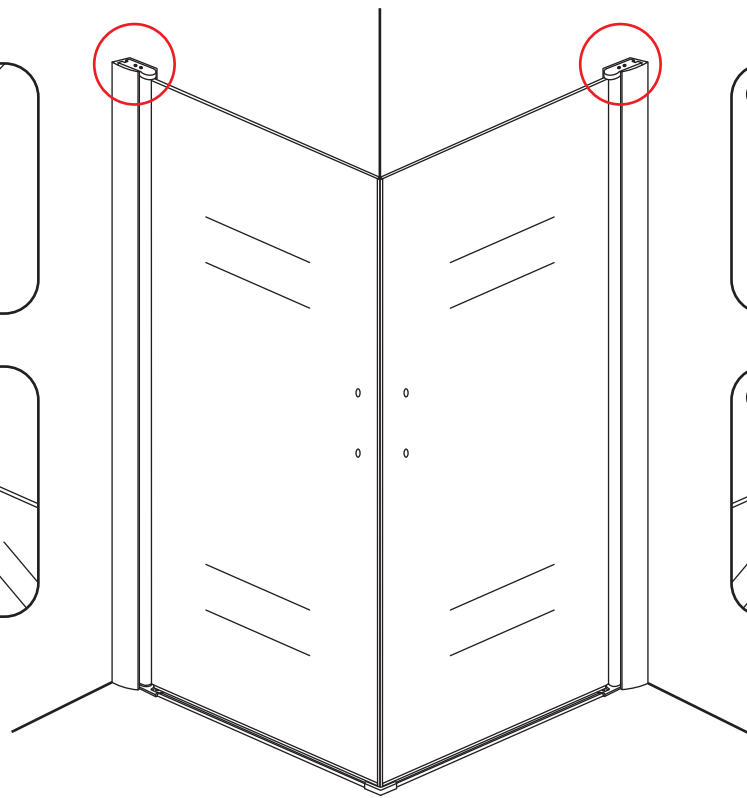

1

3

5

Φ3mm

X4

4x12

Voorzie alleen de
buitenzijde van de
cabine van siliconenkit.