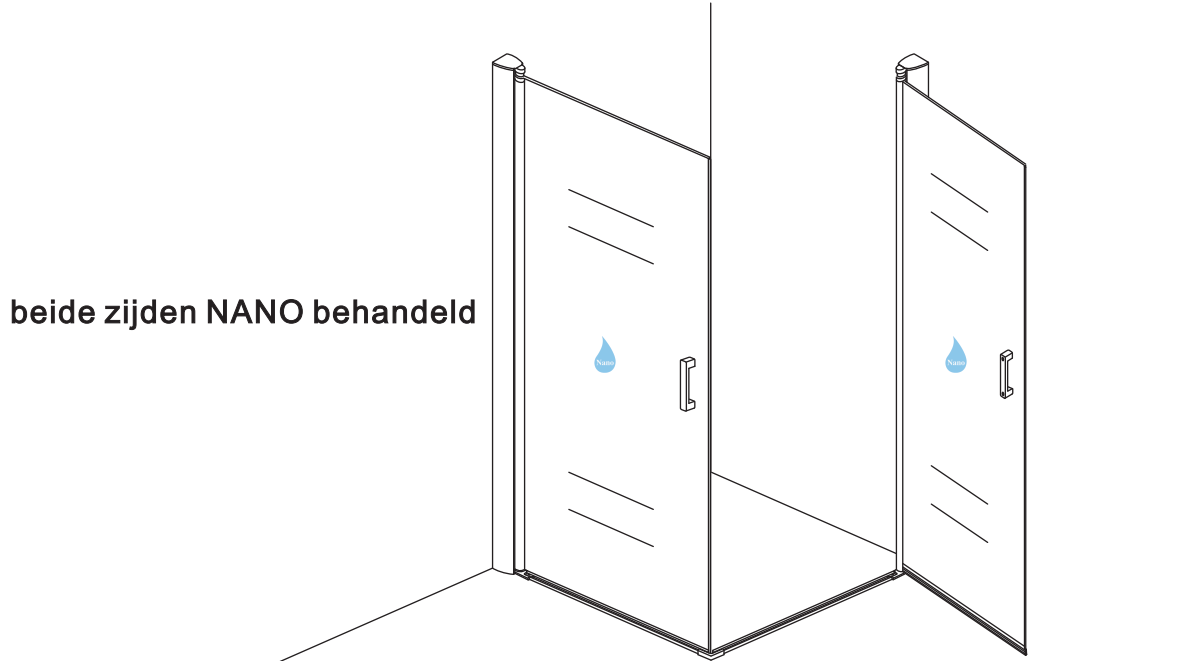

INSTALLATIE VOORSCHRIFT

Dubbele swingdeuren met NANO behandeld glas
20.3844

1000x1000x2000mm
(980-1000) x (980-1000) x 2000mm

Zonder NANO

NANO

NANO garantie: 5 jaar bij normaal gebruik
LET OP: gebruik geen grove scherpe voorwerpen, zoals schuursponsjes of staalwol om het glas schoon te maken.

1

3

5

Φ3mm

X4

4x12

Voorzie alleen de
buitenzijde van de
cabine van siliconenkit.