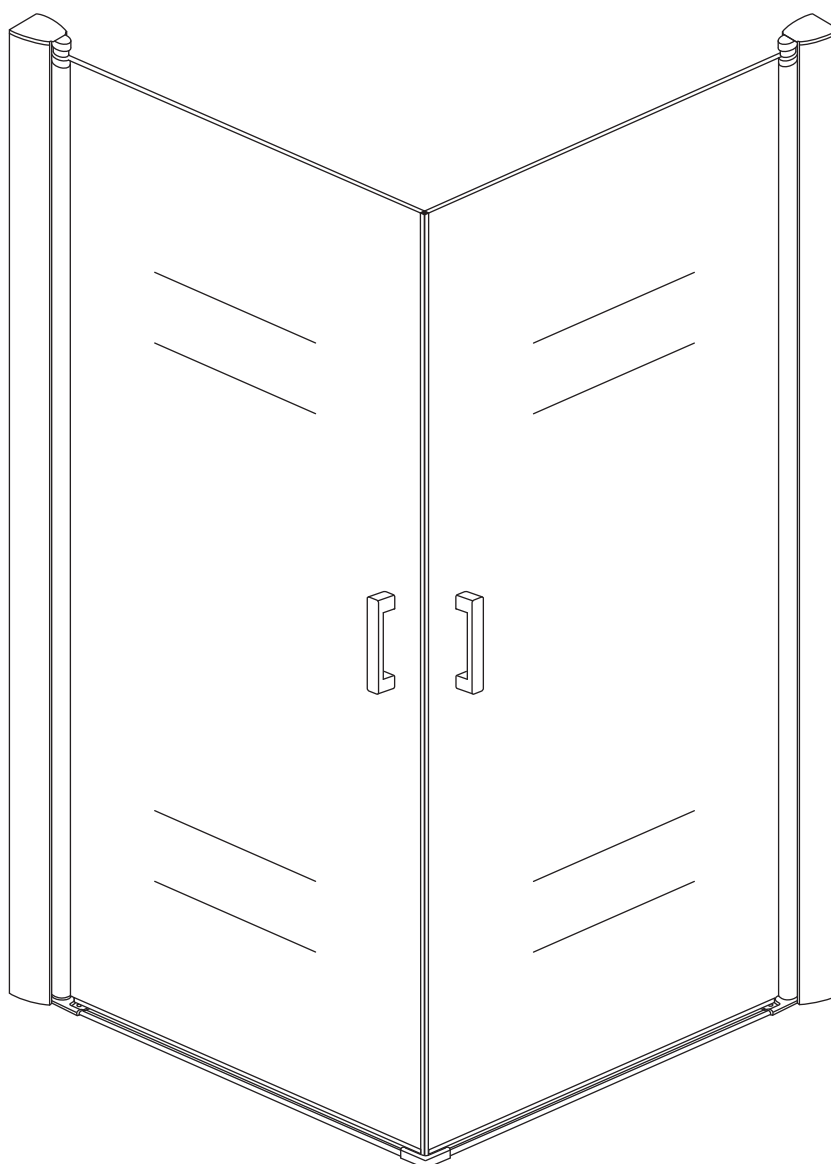

INSTALLATIE VOORSCHRIFT

Dubbele swingdeuren met NANO behandeld glas
20.3844

1000x1000x2000mm
(980-1000) x (980-1000) x 2000mm

Zonder NANO

NANO

NANO garantie: 5 jaar bij normaal gebruik
LET OP: gebruik geen grove scherpe voorwerpen, zoals schuursponsjes of staalwol om het glas schoon te maken.

1

3

5

Φ3mm

X4

4x12

Voorzie alleen de
buitenzijde van de
cabine van siliconenkit.