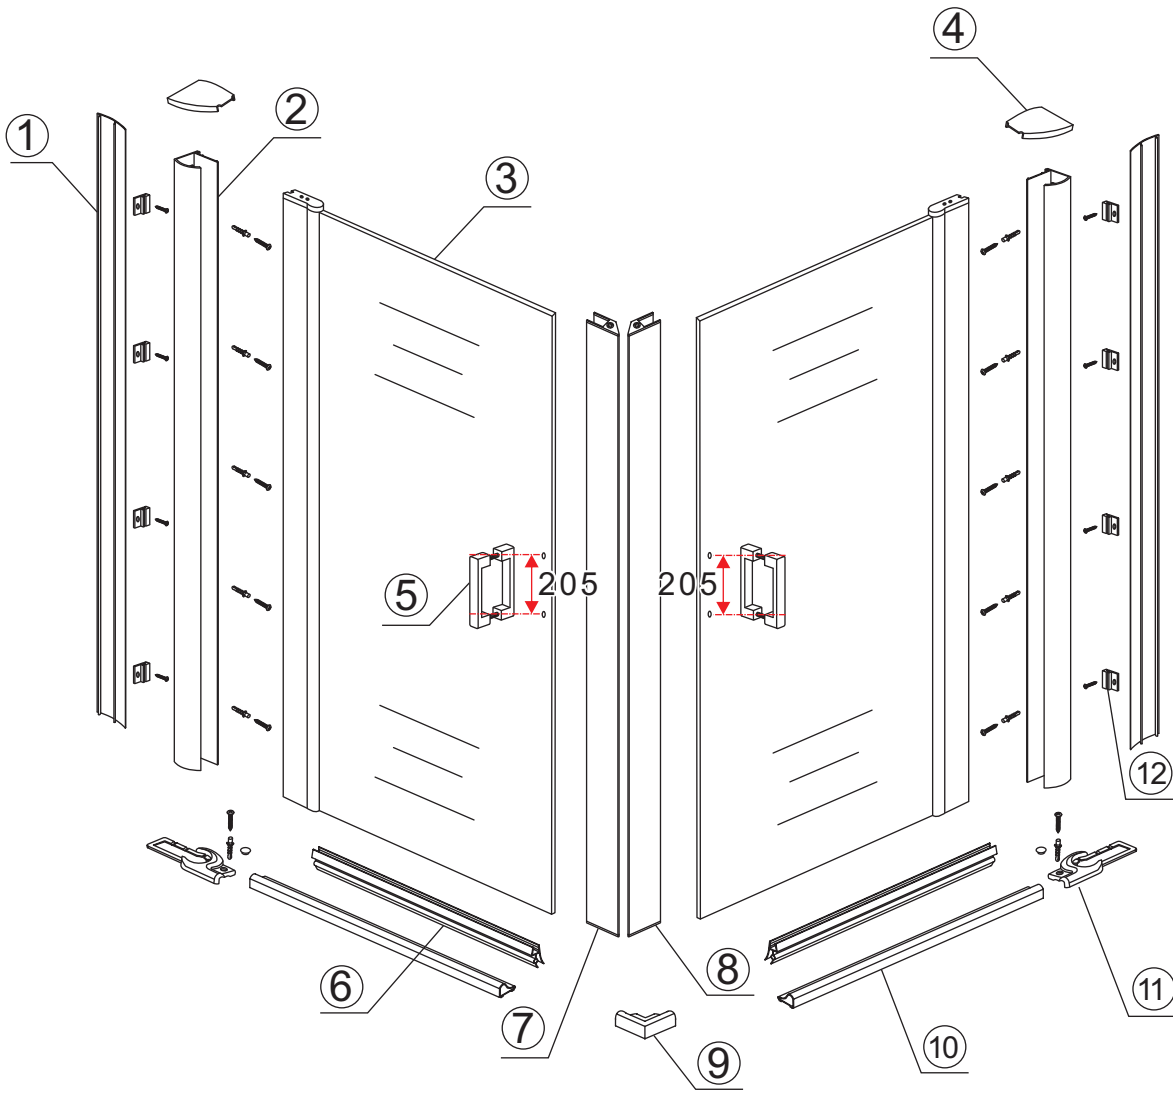

INSTALLATIE VOORSCHRIFT

Dubbele swingdeuren met NANO behandeld glas
20.3844

1000x1000x2000mm
(980-1000) x (980-1000) x 2000mm

Zonder NANO

NANO

NANO garantie: 5 jaar bij normaal gebruik
LET OP: gebruik geen grove scherpe voorwerpen, zoals schuursponsjes of staalwol om het glas schoon te maken.

1

3

5

Φ3mm

X4

4x12

Voorzie alleen de
buitenzijde van de
cabine van siliconenkit.