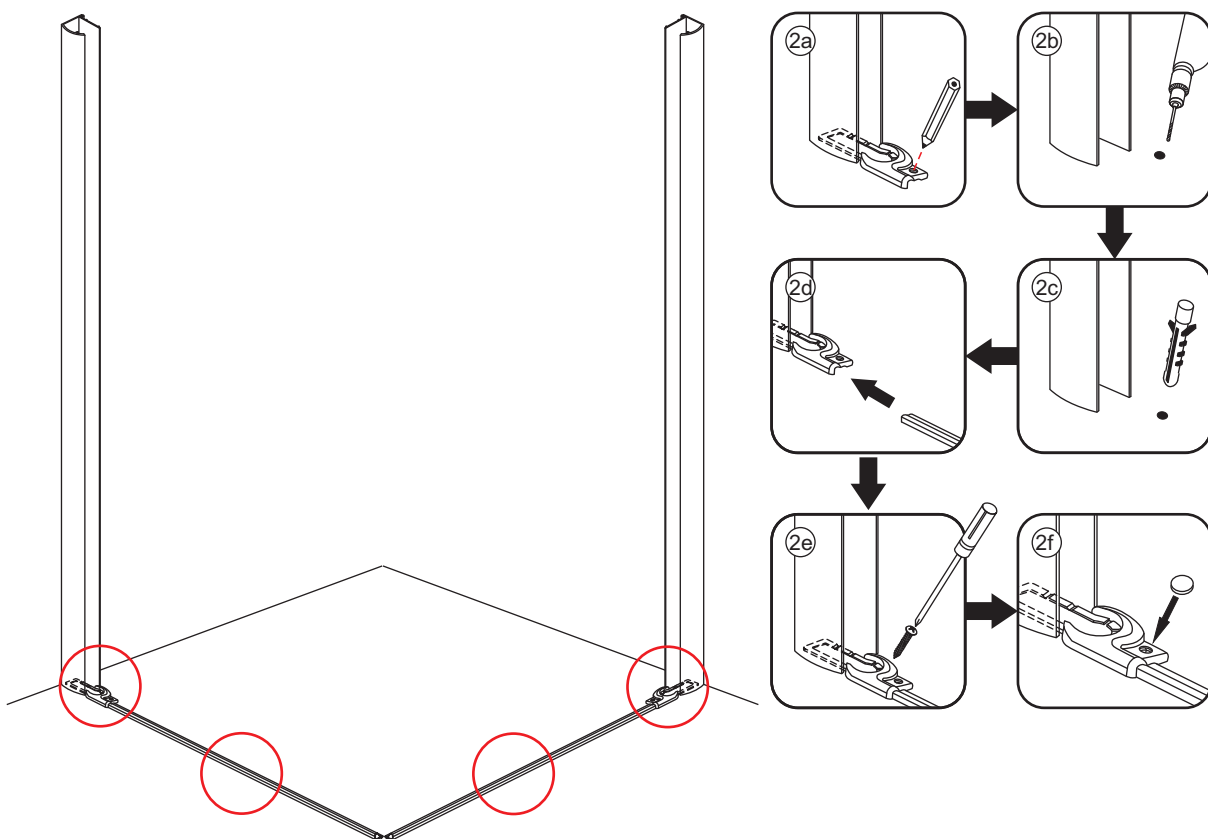

INSTALLATIE VOORSCHRIFT

Dubbele swingdeuren met NANO behandeld glas
20.3844

1000x1000x2000mm
(980-1000) x (980-1000) x 2000mm

Zonder NANO

NANO

NANO garantie: 5 jaar bij normaal gebruik
LET OP: gebruik geen grove scherpe voorwerpen, zoals schuursponsjes of staalwol om het glas schoon te maken.

1

3

5

Φ3mm

X4

4x12

Voorzie alleen de
buitenzijde van de
cabine van siliconenkit.