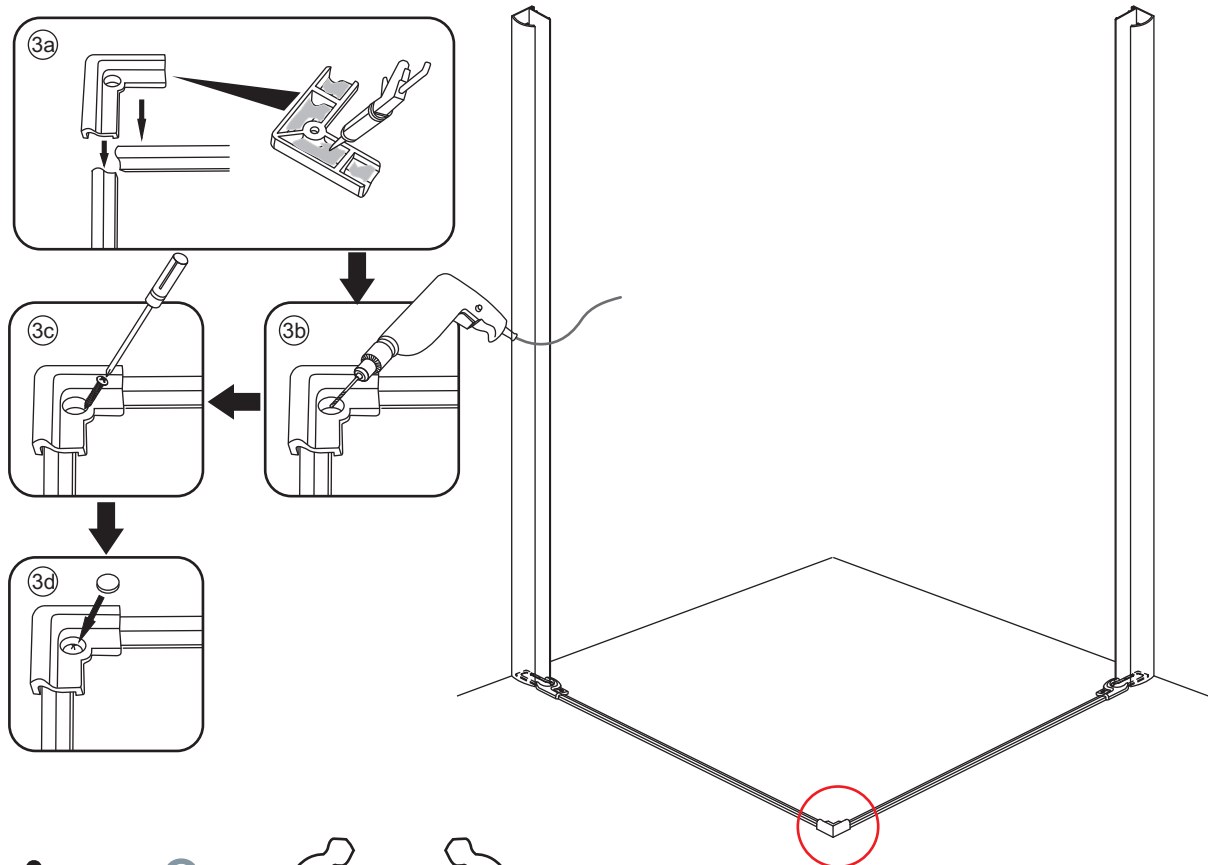

INSTALLATIE VOORSCHRIFT

Dubbele swingdeuren met NANO behandeld glas
20.3844

1000x1000x2000mm
(980-1000) x (980-1000) x 2000mm

Zonder NANO

NANO

NANO garantie: 5 jaar bij normaal gebruik
LET OP: gebruik geen grove scherpe voorwerpen, zoals schuursponsjes of staalwol om het glas schoon te maken.

1

3

5

Φ3mm

X4

4x12

Voorzie alleen de
buitenzijde van de
cabine van siliconenkit.