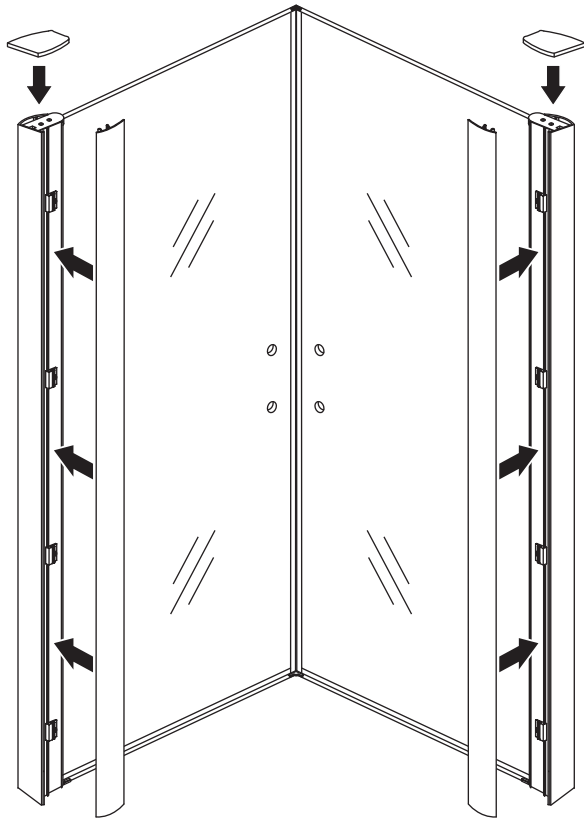

INSTALLATIE VOORSCHRIFT

Dubbele swingdeuren met NANO behandeld glas
20.3844

1000x1000x2000mm
(980-1000) x (980-1000) x 2000mm

Zonder NANO

NANO

NANO garantie: 5 jaar bij normaal gebruik
LET OP: gebruik geen grove scherpe voorwerpen, zoals schuursponsjes of staalwol om het glas schoon te maken.

1

3

5

Φ3mm

X4

4x12

Voorzie alleen de
buitenzijde van de
cabine van siliconenkit.