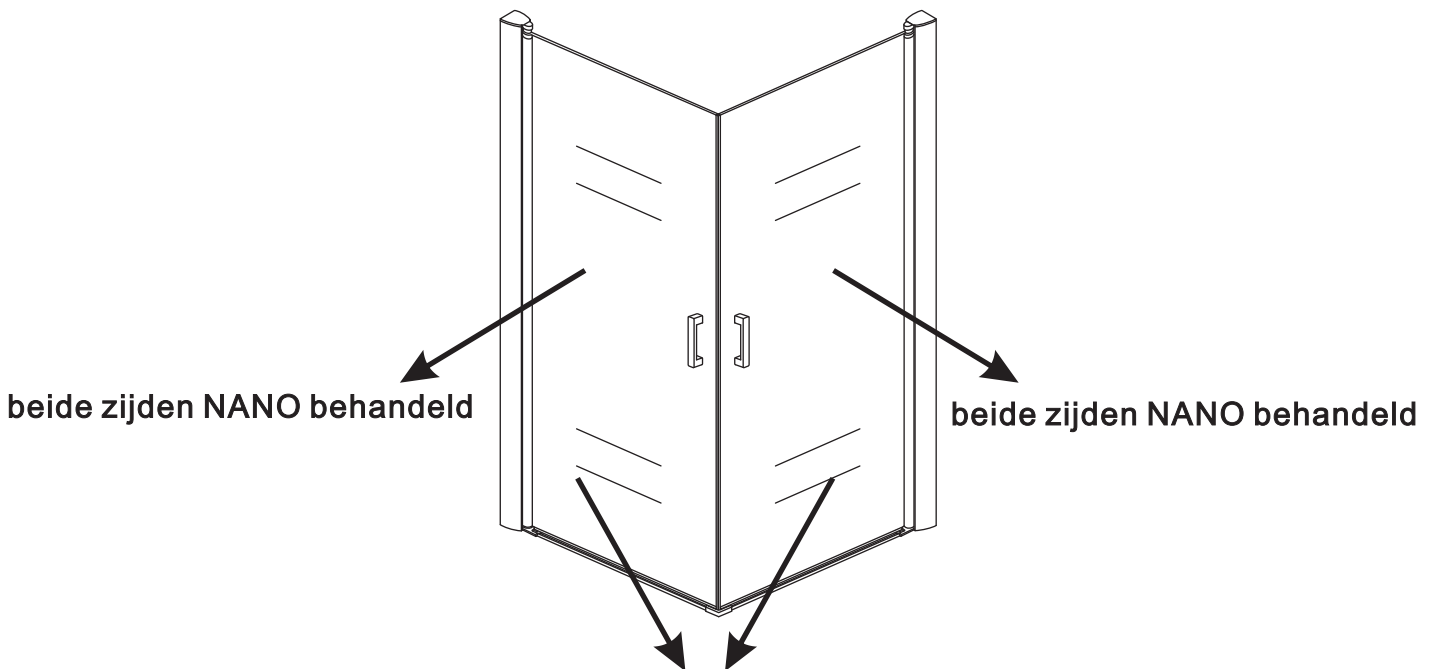

INSTALLATIE VOORSCHRIFT

Dubbele swingdeuren met NANO behandeld glas
20.3844

1000x1000x2000mm
(980-1000) x (980-1000) x 2000mm

Zonder NANO

NANO

NANO garantie: 5 jaar bij normaal gebruik
LET OP: gebruik geen grove scherpe voorwerpen, zoals schuursponsjes of staalwol om het glas schoon te maken.

1

3

5

Φ3mm

X4

4x12

Voorzie alleen de
buitenzijde van de
cabine van siliconenkit.