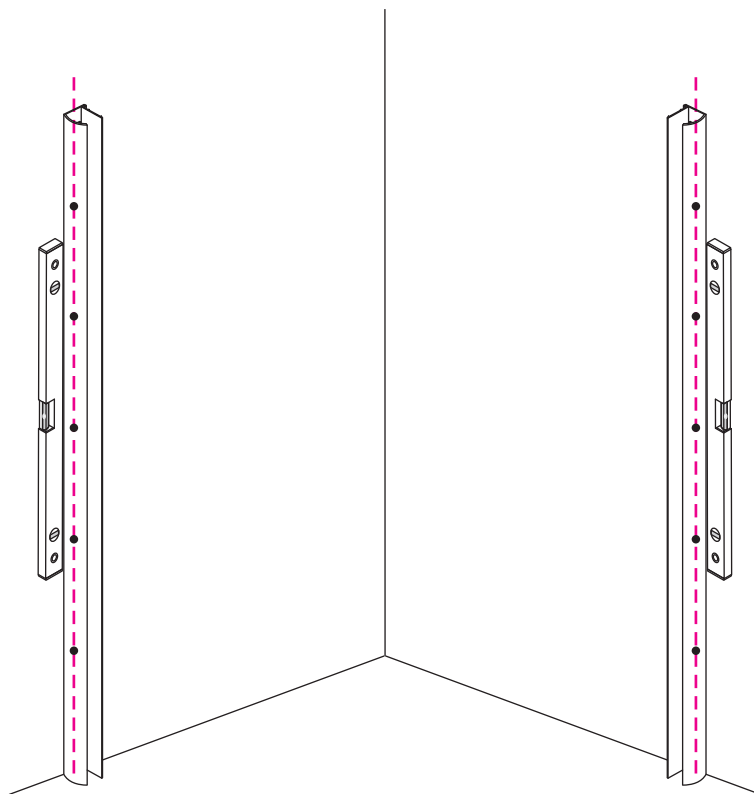

INSTALLATIE VOORSCHRIFT

Dubbele swingdeuren met NANO behandeld glas
20.3844

1000x1000x2000mm
(980-1000) x (980-1000) x 2000mm

Zonder NANO

NANO

NANO garantie: 5 jaar bij normaal gebruik
LET OP: gebruik geen grove scherpe voorwerpen, zoals schuursponsjes of staalwol om het glas schoon te maken.

1

3

5

Φ3mm

X4

4x12

Voorzie alleen de
buitenzijde van de
cabine van siliconenkit.