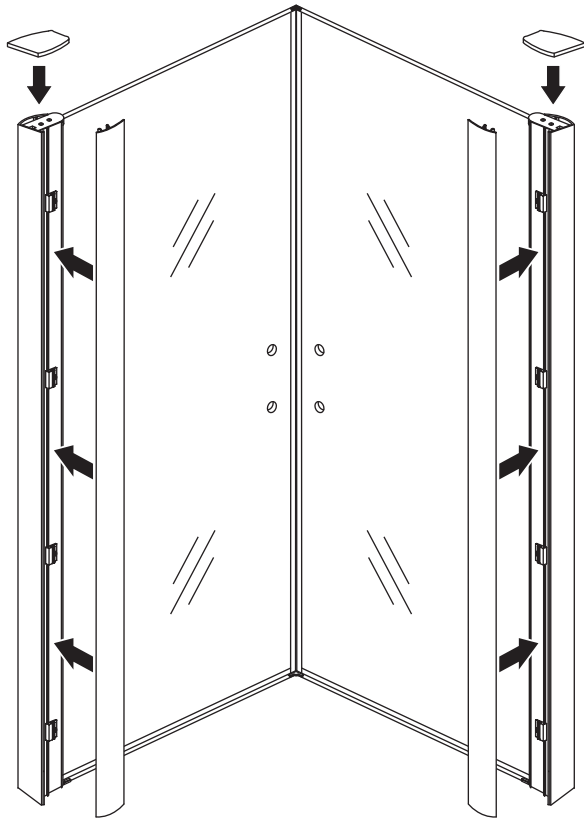

INSTALLATIE VOORSCHRIFT

Wiesbaden Uni
douchecabine met 2 draaideuren 90x90 cm
mat zwart met helder glas 8mm NANO

900x900x2000mm
(880-900) x (880-900) x 2000mm

Zonder NANO

NANO

NANO garantie: 5 jaar bij normaal gebruik
LET OP: gebruik geen grove scherpe voorwerpen, zoals schuursponsjes of staalwol om het glas schoon te maken.

1

3

5

**Voorzie alleen de
buitenzijde van de
cabine van siliconenkit.**