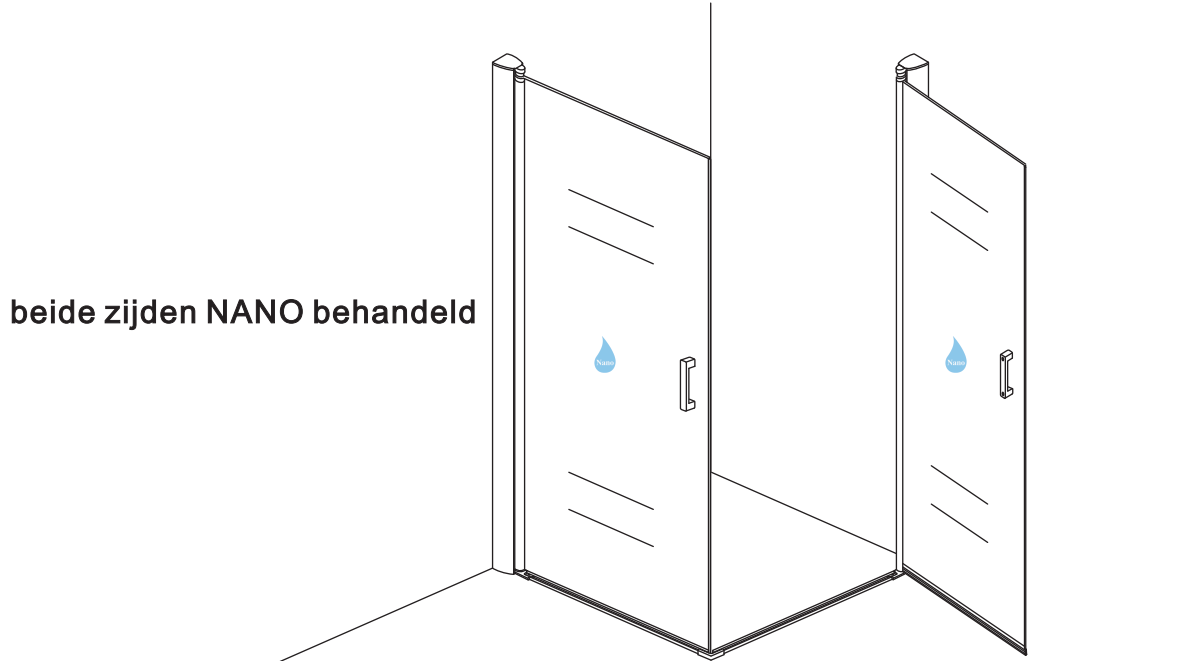

INSTALLATIE VOORSCHRIFT

Wiesbaden Uni
douchecabine met 2 draaideuren 90x90 cm
mat zwart met helder glas 8mm NANO

900x900x2000mm
(880-900) x (880-900) x 2000mm

Zonder NANO

NANO

NANO garantie: 5 jaar bij normaal gebruik
LET OP: gebruik geen grove scherpe voorwerpen, zoals schuursponsjes of staalwol om het glas schoon te maken.

1

3

5

**Voorzie alleen de
buitenzijde van de
cabine van siliconenkit.**