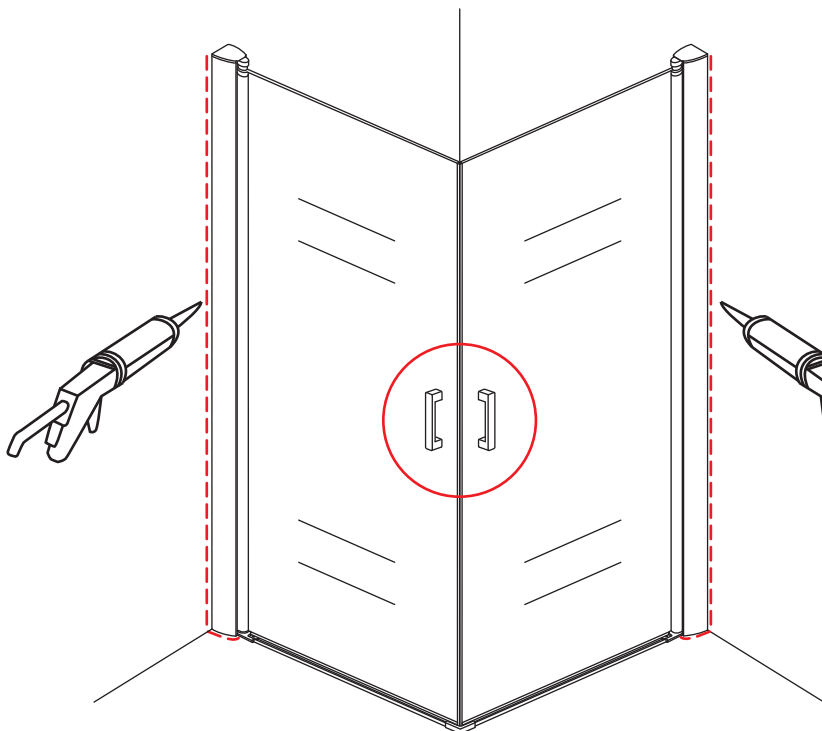

INSTALLATIE VOORSCHRIFT

Wiesbaden Uni
douchecabine met 2 draaideuren 90x90 cm
mat zwart met helder glas 8mm NANO

900x900x2000mm
(880-900) x (880-900) x 2000mm

Zonder NANO

NANO

NANO garantie: 5 jaar bij normaal gebruik
LET OP: gebruik geen grove scherpe voorwerpen, zoals schuursponsjes of staalwol om het glas schoon te maken.

1

3

5

**Voorzie alleen de
buitenzijde van de
cabine van siliconenkit.**