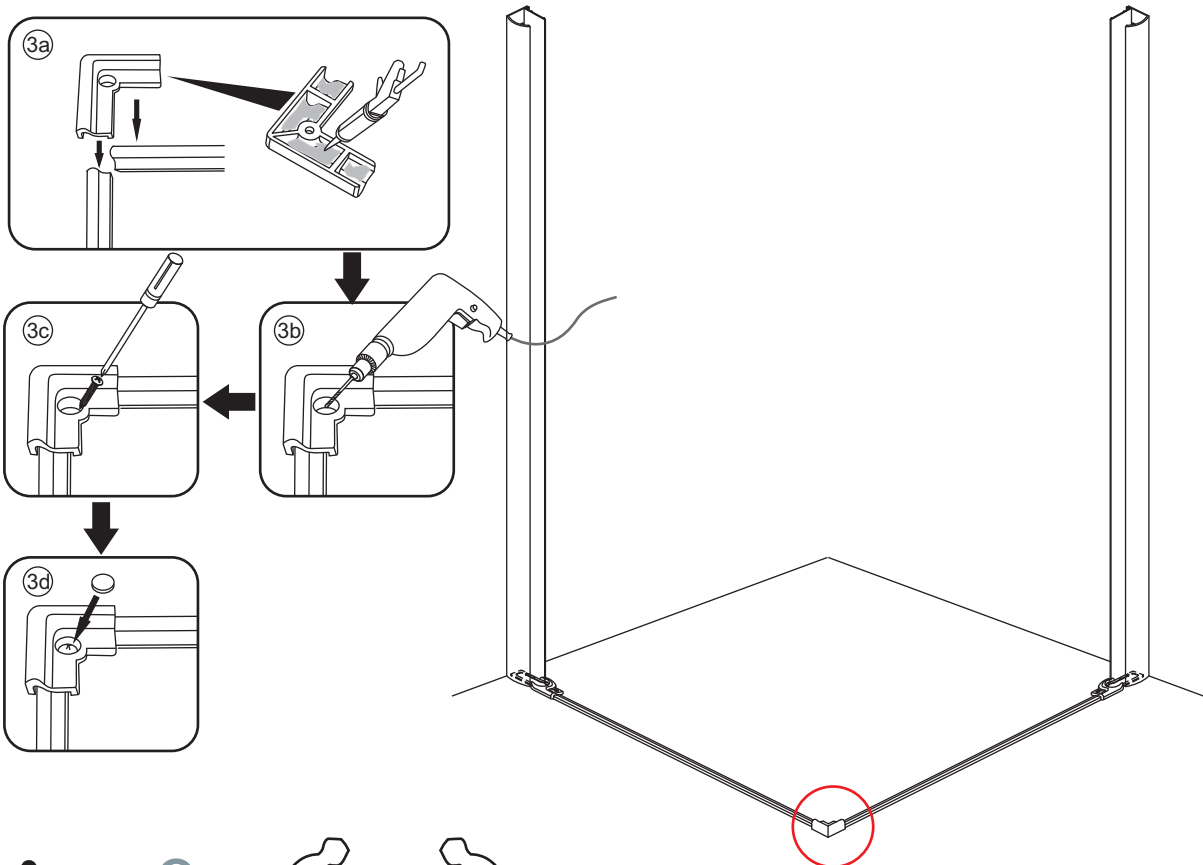

INSTALLATIE VOORSCHRIFT

Wiesbaden Uni
douchecabine met 2 draaideuren 90x90 cm
mat zwart met helder glas 8mm NANO

900x900x2000mm
(880-900) x (880-900) x 2000mm

Zonder NANO

NANO

NANO garantie: 5 jaar bij normaal gebruik
LET OP: gebruik geen grove scherpe voorwerpen, zoals schuursponsjes of staalwol om het glas schoon te maken.

1

3

5

**Voorzie alleen de
buitenzijde van de
cabine van siliconenkit.**