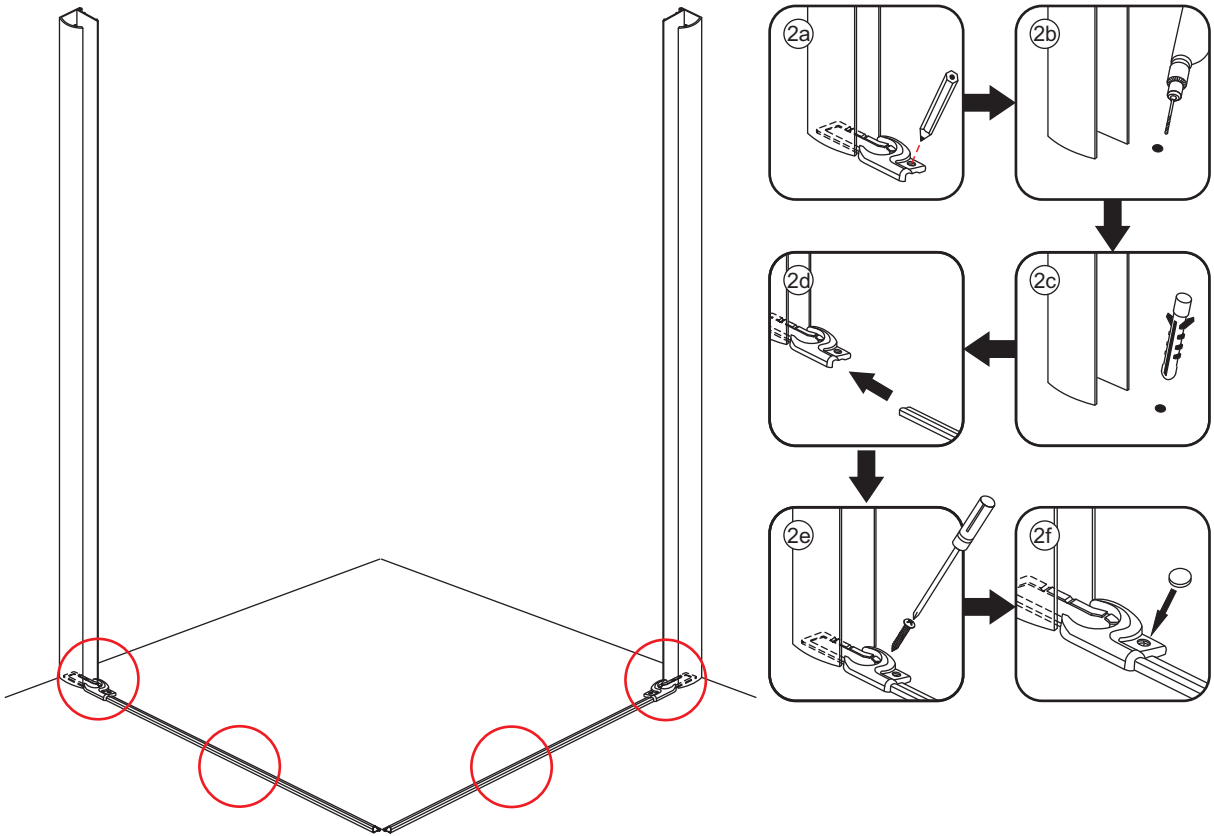

INSTALLATIE VOORSCHRIFT

Wiesbaden Uni
douchecabine met 2 draaideuren 90x90 cm
mat zwart met helder glas 8mm NANO

900x900x2000mm
(880-900) x (880-900) x 2000mm

Zonder NANO

NANO

NANO garantie: 5 jaar bij normaal gebruik
LET OP: gebruik geen grove scherpe voorwerpen, zoals schuursponsjes of staalwol om het glas schoon te maken.

1

3

5

**Voorzie alleen de
buitenzijde van de
cabine van siliconenkit.**