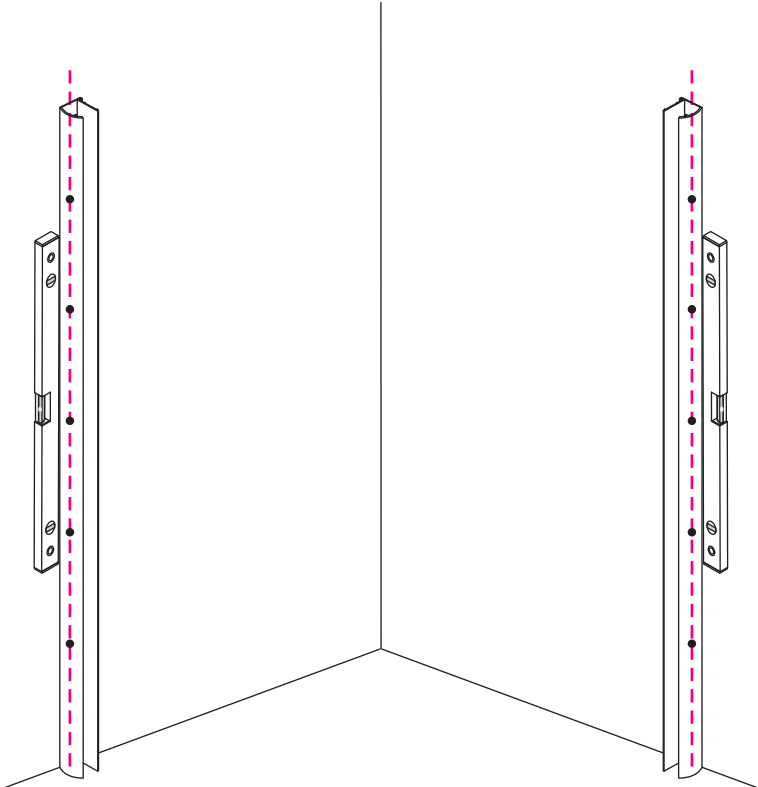

INSTALLATIE VOORSCHRIFT

Wiesbaden Uni
douchecabine met 2 draaideuren 90x90 cm
mat zwart met helder glas 8mm NANO

900x900x2000mm
(880-900) x (880-900) x 2000mm

Zonder NANO

NANO

NANO garantie: 5 jaar bij normaal gebruik
LET OP: gebruik geen grove scherpe voorwerpen, zoals schuursponsjes of staalwol om het glas schoon te maken.

1

3

5

**Voorzie alleen de
buitenzijde van de
cabine van siliconenkit.**