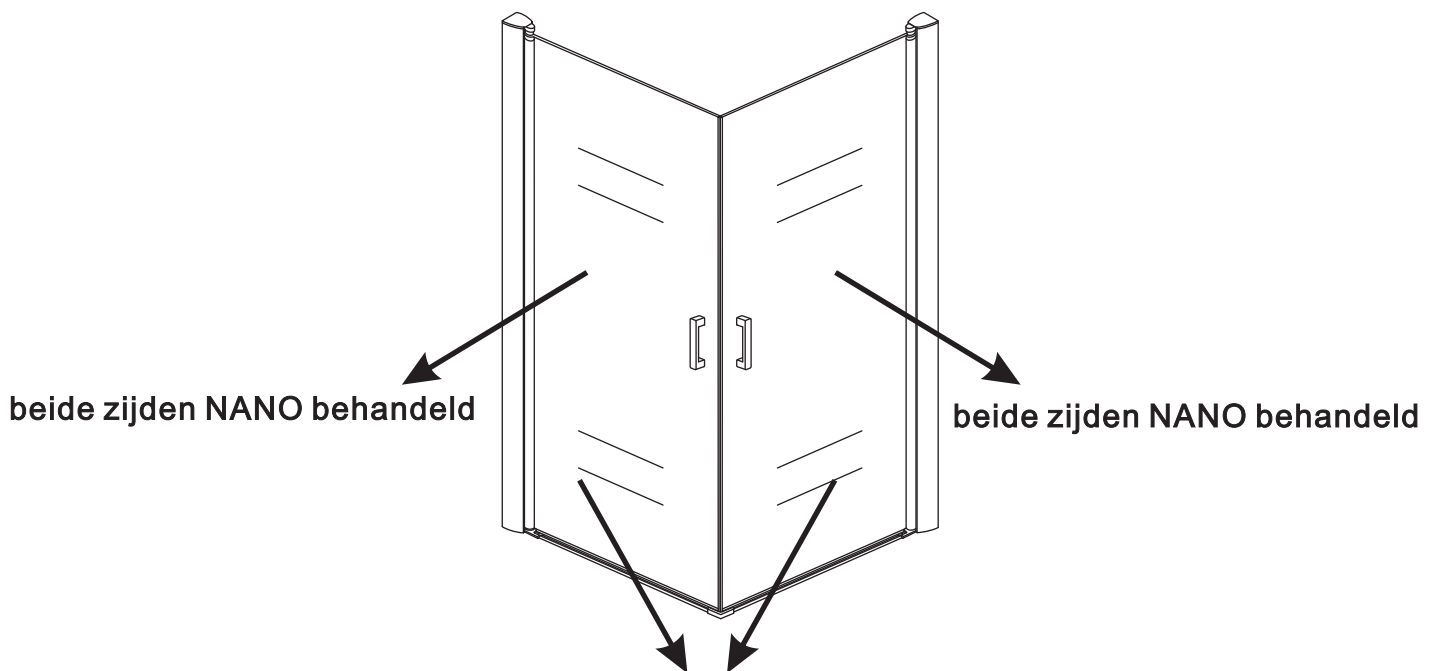

INSTALLATIE VOORSCHRIFT

Wiesbaden Uni
douchecabine met 2 draaideuren 90x90 cm
mat zwart met helder glas 8mm NANO

900x900x2000mm
(880-900) x (880-900) x 2000mm

Zonder NANO

NANO

NANO garantie: 5 jaar bij normaal gebruik
LET OP: gebruik geen grove scherpe voorwerpen, zoals schuursponsjes of staalwol om het glas schoon te maken.

1

3

5

**Voorzie alleen de
buitenzijde van de
cabine van siliconenkit.**