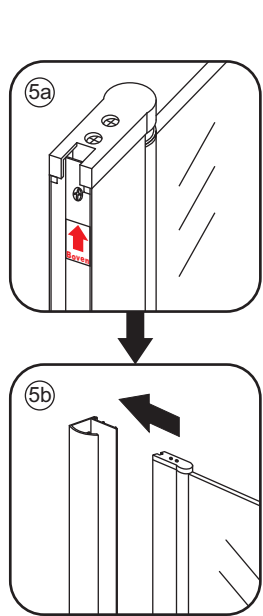

INSTALLATIE VOORSCHRIFT

Wiesbaden Uni
douchecabine met 2 draaideuren 90x90 cm
mat zwart met helder glas 8mm NANO

900x900x2000mm
(880-900) x (880-900) x 2000mm

Zonder NANO

NANO

NANO garantie: 5 jaar bij normaal gebruik
LET OP: gebruik geen grove scherpe voorwerpen, zoals schuursponsjes of staalwol om het glas schoon te maken.

1

3

5

**Voorzie alleen de
buitenzijde van de
cabine van siliconenkit.**