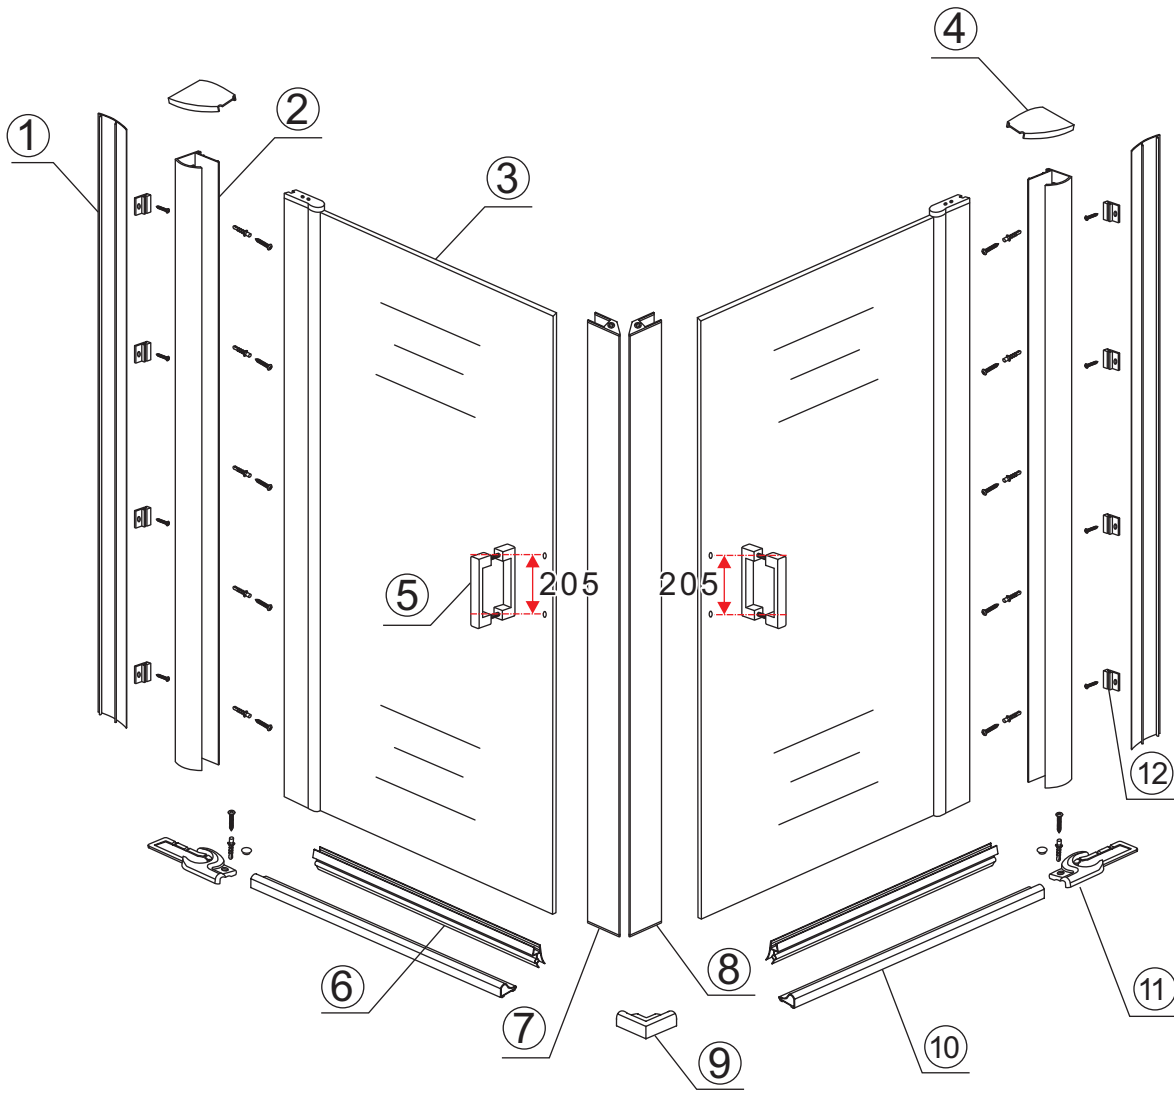

INSTALLATIE VOORSCHRIFT

Wiesbaden Uni
douchecabine met 2 draaideuren 90x90 cm
mat zwart met helder glas 8mm NANO

900x900x2000mm
(880-900) x (880-900) x 2000mm

Zonder NANO

NANO

NANO garantie: 5 jaar bij normaal gebruik
LET OP: gebruik geen grove scherpe voorwerpen, zoals schuursponsjes of staalwol om het glas schoon te maken.

1

3

5

**Voorzie alleen de
buitenzijde van de
cabine van siliconenkit.**