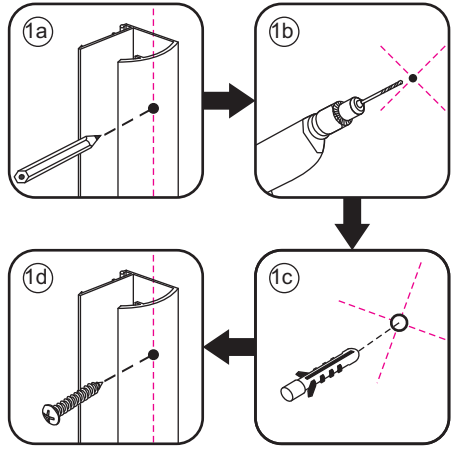

INSTALLATIE VOORSCHRIFT

Wiesbaden Uni
douchecabine met 2 draaideuren 90x90 cm
mat zwart met helder glas 8mm NANO

900x900x2000mm
(880-900) x (880-900) x 2000mm

Zonder NANO

NANO

NANO garantie: 5 jaar bij normaal gebruik
LET OP: gebruik geen grove scherpe voorwerpen, zoals schuursponsjes of staalwol om het glas schoon te maken.

1

3

5

**Voorzie alleen de
buitenzijde van de
cabine van siliconenkit.**