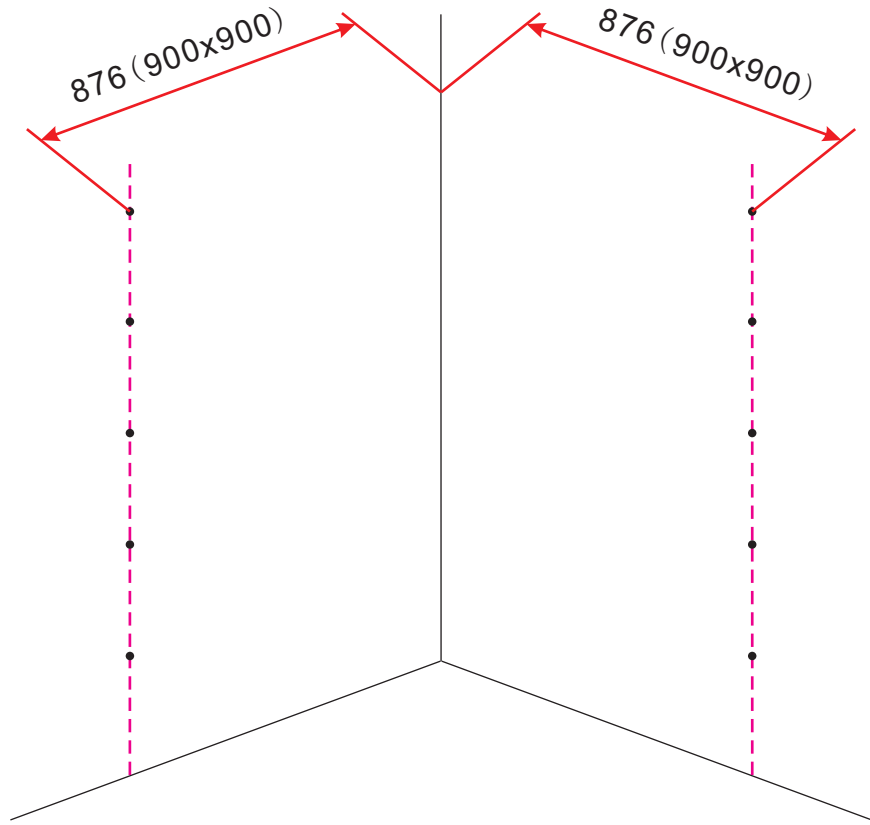

INSTALLATIE VOORSCHRIFT

Wiesbaden Uni
douchecabine met 2 draaideuren 90x90 cm
mat zwart met helder glas 8mm NANO

900x900x2000mm
(880-900) x (880-900) x 2000mm

Zonder NANO

NANO

NANO garantie: 5 jaar bij normaal gebruik
LET OP: gebruik geen grove scherpe voorwerpen, zoals schuursponsjes of staalwol om het glas schoon te maken.

1

3

5

**Voorzie alleen de
buitenzijde van de
cabine van siliconenkit.**