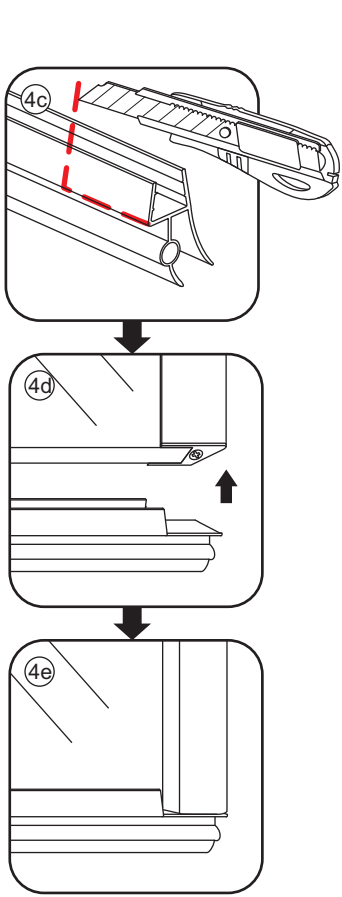

INSTALLATIE VOORSCHRIFT

Wiesbaden Uni
douchecabine met 2 draaideuren 90x90 cm
mat zwart met helder glas 8mm NANO

900x900x2000mm
(880-900) x (880-900) x 2000mm

Zonder NANO

NANO

NANO garantie: 5 jaar bij normaal gebruik
LET OP: gebruik geen grove scherpe voorwerpen, zoals schuursponsjes of staalwol om het glas schoon te maken.

1

3

5

**Voorzie alleen de
buitenzijde van de
cabine van siliconenkit.**