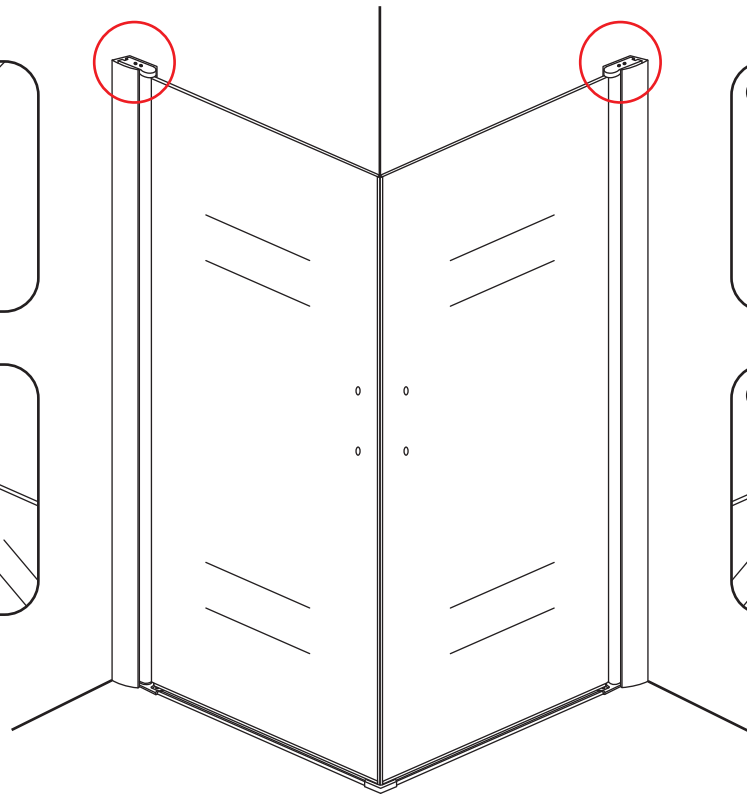

INSTALLATIE VOORSCHRIFT

Wiesbaden Uni
douchecabine met 2 draaideuren 90x90 cm
mat zwart met helder glas 8mm NANO

900x900x2000mm
(880-900) x (880-900) x 2000mm

Zonder NANO

NANO

NANO garantie: 5 jaar bij normaal gebruik
LET OP: gebruik geen grove scherpe voorwerpen, zoals schuursponsjes of staalwol om het glas schoon te maken.

1

3

5

**Voorzie alleen de
buitenzijde van de
cabine van siliconenkit.**