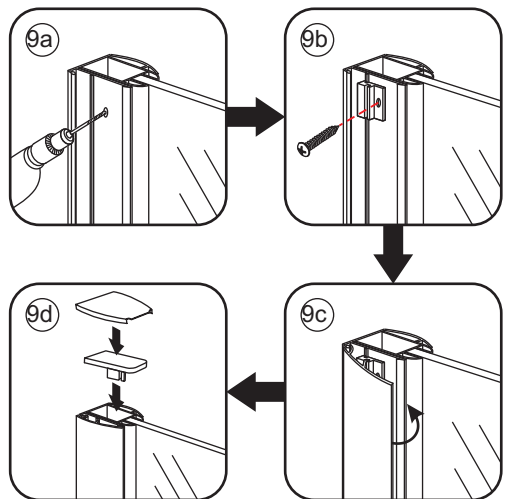

1

3

Verwijder de zwarte hoekbeschermers pas als de cabine helemaal is geïnstalleerd!

5

7

- $\Phi 6\text{mm}$
- X1 4x30
- X1 $\Phi 6 \times 30$

- $\Phi 3\text{mm}$
- X8 4x12

Voorzie alleen de
buitenzijde van de
cabine van siliconenkit.