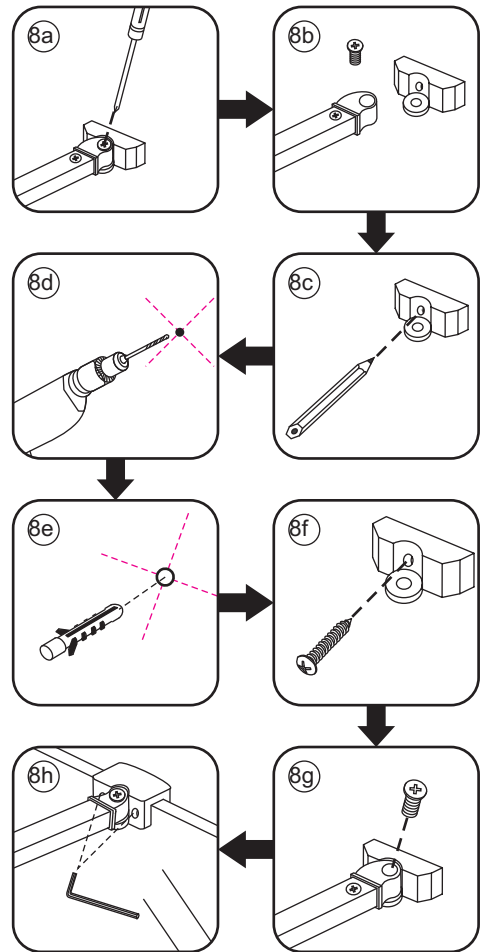

INSTALLATIE VOORSCHRIFT

1/4 ronde douchecabine met NANO behandeld glas
20.3855 links-scharnierend

900x900x2000mm
(880-900) x (880-900) x 2000mm

Zonder NANO

NANO

NANO kant aan de binnenzijde
Te herkennen aan de sticker

1

3

Verwijder de zwarte hoekbeschermers pas als de cabine helemaal is geïnstalleerd!

5

7

- $\Phi 6\text{mm}$
- X1 4x30
- X1 $\Phi 6 \times 30$

- $\Phi 3\text{mm}$
- X8 4x12

Voorzie alleen de
buitenzijde van de
cabine van siliconenkit.