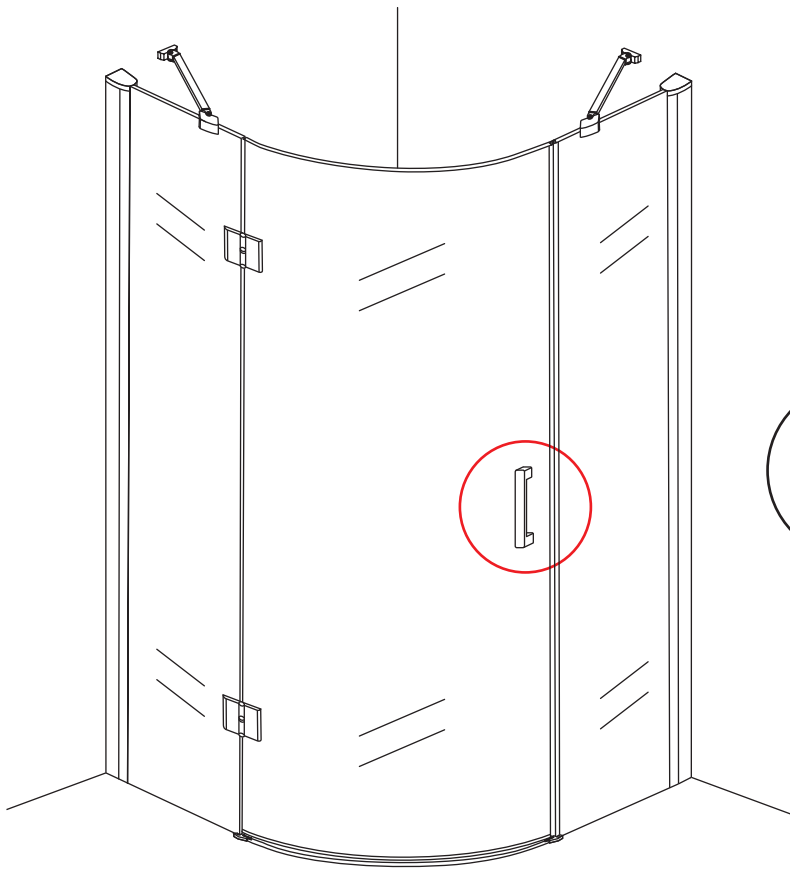

INSTALLATIE VOORSCHRIFT

1/4 ronde douchecabine met NANO behandeld glas
20.3855 links-scharnierend

900x900x2000mm
(880-900) x (880-900) x 2000mm

Zonder NANO

NANO

NANO kant aan de binnenzijde
Te herkennen aan de sticker

1

3

Verwijder de zwarte hoekbeschermers pas als de cabine helemaal is geïnstalleerd!

5

7

- $\Phi 6\text{mm}$
- X1 4x30
- X1 $\Phi 6 \times 30$

- $\Phi 3\text{mm}$
- X8 4x12

Voorzie alleen de
buitenzijde van de
cabine van siliconenkit.