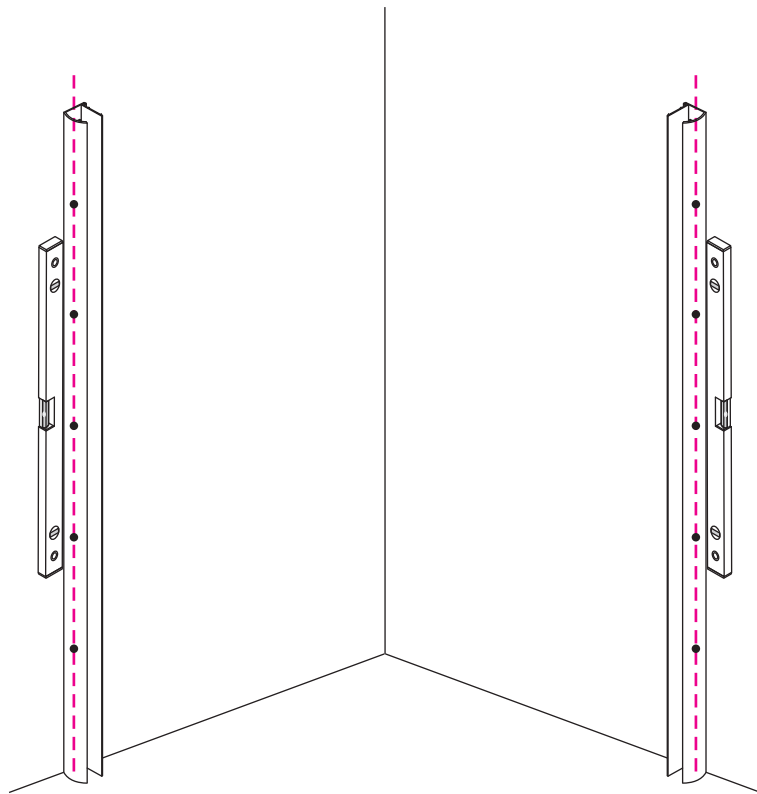

INSTALLATIE VOORSCHRIFT

1/4 ronde douchecabine met NANO behandeld glas
20.3855 links-scharnierend

900x900x2000mm
(880-900) x (880-900) x 2000mm

Zonder NANO

NANO

NANO kant aan de binnenzijde
Te herkennen aan de sticker

NANO kant aan de binnenzijde
Te herkennen aan de sticker

NANO kant aan de binnenzijde
Te herkennen aan de sticker

NANO garantie: 5 jaar bij normaal gebruik
LET OP: gebruik geen grove scherpe voorwerpen, zoals
schuursponsjes of staalwol om het glas schoon te maken.

1

3

Verwijder de zwarte hoekbeschermers pas als de cabine helemaal is geïnstalleerd!

5

7

- $\Phi 6\text{mm}$
- X1 4x30
- X1 $\Phi 6 \times 30$

- $\Phi 3\text{mm}$
- X8 4x12

Voorzie alleen de
buitenzijde van de
cabine van siliconenkit.