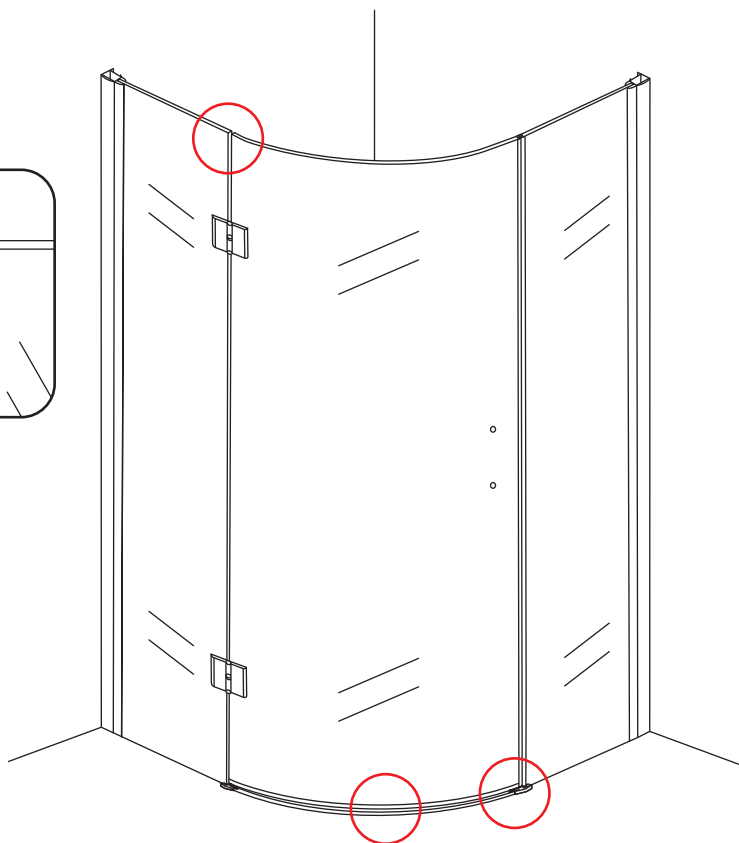

INSTALLATIE VOORSCHRIFT

1/4 ronde douchecabine met NANO behandeld glas
20.3855 links-scharnierend

900x900x2000mm
(880-900) x (880-900) x 2000mm

Zonder NANO

NANO

NANO kant aan de binnenzijde
Te herkennen aan de sticker

1

3

Verwijder de zwarte hoekbeschermers pas als de cabine helemaal is geïnstalleerd!

5

7

- $\Phi 6\text{mm}$
- X1 4x30
- X1 $\Phi 6 \times 30$

- $\Phi 3\text{mm}$
- X8 4x12

Voorzie alleen de
buitenzijde van de
cabine van siliconenkit.