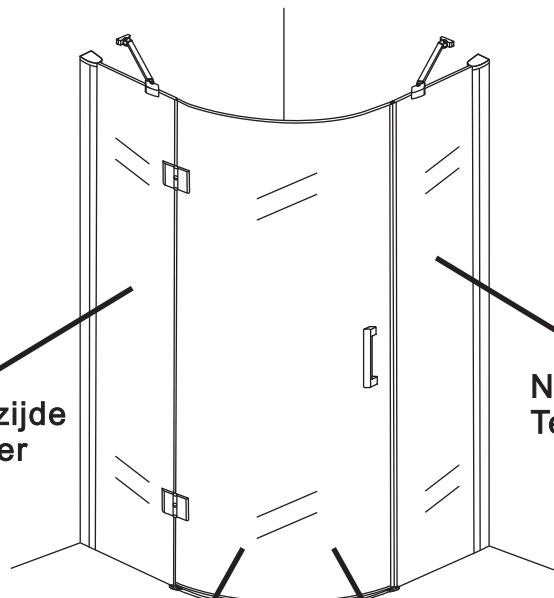

INSTALLATIE VOORSCHRIFT

1/4 ronde douchecabine met NANO behandeld glas
20.3855 links-scharnierend

900x900x2000mm
(880-900) x (880-900) x 2000mm

Zonder NANO

NANO

NANO kant aan de binnenzijde
Te herkennen aan de sticker

NANO kant aan de binnenzijde
Te herkennen aan de sticker

NANO kant aan de binnenzijde
Te herkennen aan de sticker

NANO garantie: 5 jaar bij normaal gebruik
LET OP: gebruik geen grove scherpe voorwerpen, zoals
schuursponsjes of staalwol om het glas schoon te maken.