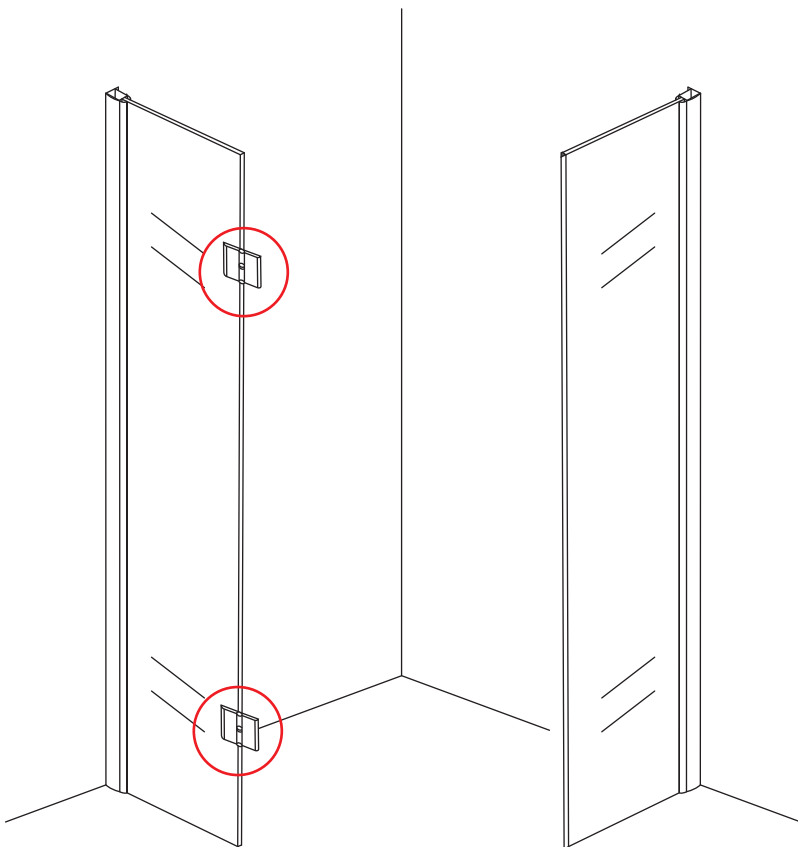

INSTALLATIE VOORSCHRIFT

1/4 ronde douchecabine met NANO behandeld glas
20.3855 links-scharnierend

900x900x2000mm
(880-900) x (880-900) x 2000mm

Zonder NANO

NANO

NANO kant aan de binnenzijde
Te herkennen aan de sticker

1

3

Verwijder de zwarte hoekbeschermers pas als de cabine helemaal is geïnstalleerd!

5

7

- $\Phi 6\text{mm}$
- X1 4x30
- X1 $\Phi 6 \times 30$

- $\Phi 3\text{mm}$
- X8 4x12

Voorzie alleen de
buitenzijde van de
cabine van siliconenkit.