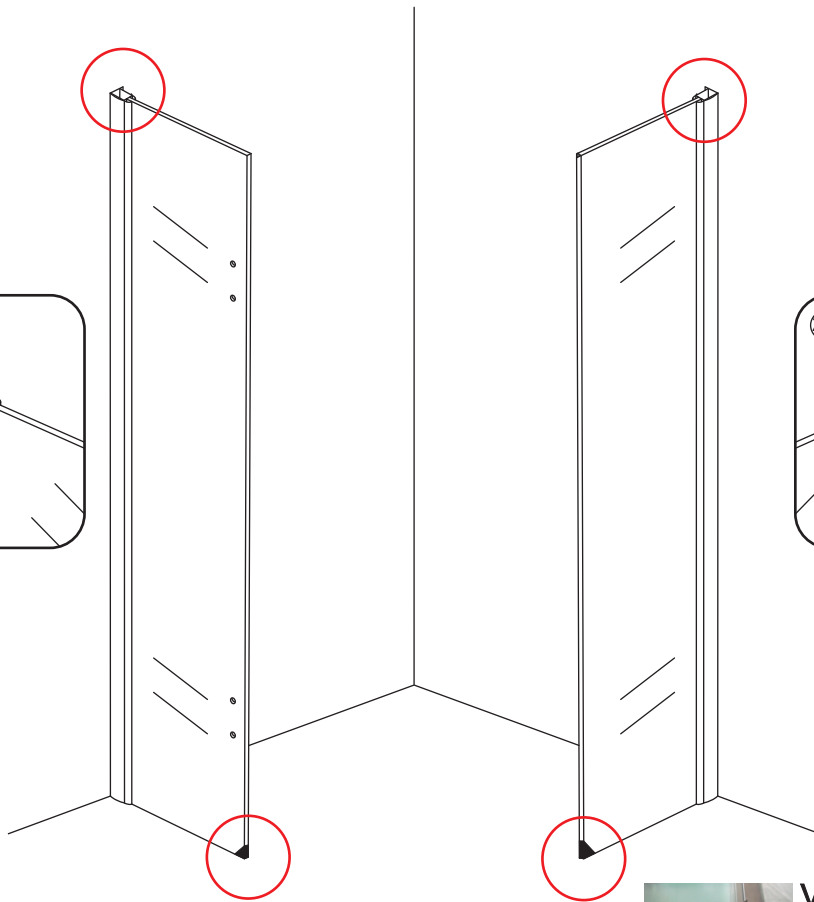

INSTALLATIE VOORSCHRIFT

1/4 ronde douchecabine met NANO behandeld glas
20.3855 links-scharnierend

900x900x2000mm
(880-900) x (880-900) x 2000mm

Zonder NANO

NANO

NANO kant aan de binnenzijde
Te herkennen aan de sticker

NANO kant aan de binnenzijde
Te herkennen aan de sticker

NANO kant aan de binnenzijde
Te herkennen aan de sticker

NANO garantie: 5 jaar bij normaal gebruik
LET OP: gebruik geen grove scherpe voorwerpen, zoals
schuursponsjes of staalwol om het glas schoon te maken.

1

3

Verwijder de zwarte hoekbeschermers pas als de cabine helemaal is geïnstalleerd!

5

7

- $\Phi 6\text{mm}$
- X1 4x30
- X1 $\Phi 6 \times 30$

- $\Phi 3\text{mm}$
- X8 4x12

Voorzie alleen de
buitenzijde van de
cabine van siliconenkit.