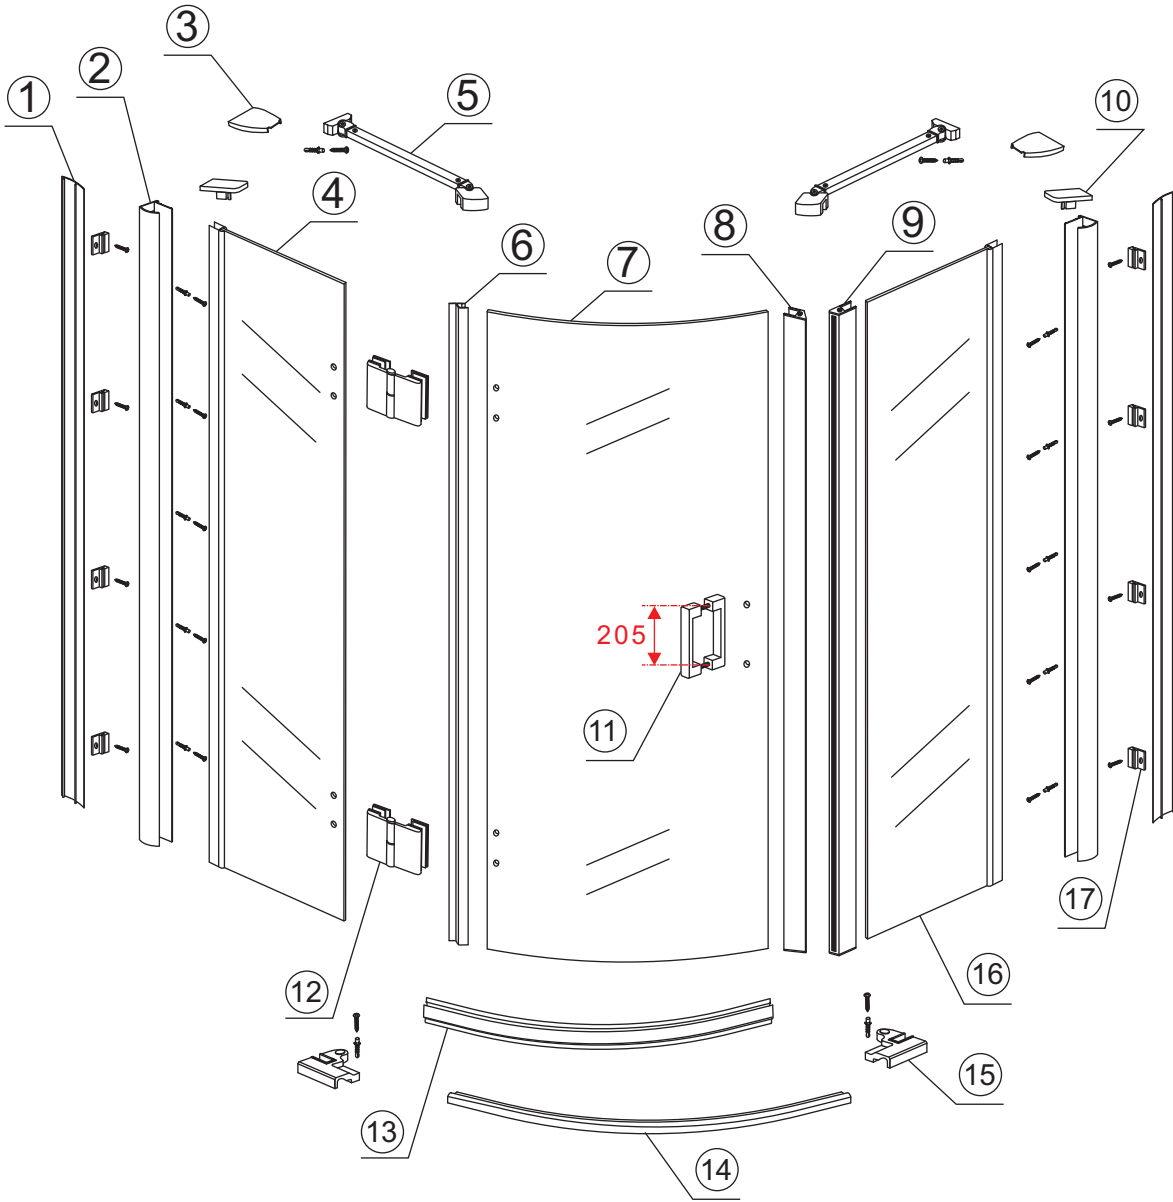

INSTALLATIE VOORSCHRIFT

1/4 ronde douchecabine met NANO behandeld glas
20.3855 links-scharnierend

900x900x2000mm
(880-900) x (880-900) x 2000mm

Zonder NANO

NANO

NANO kant aan de binnenzijde
Te herkennen aan de sticker

NANO kant aan de binnenzijde
Te herkennen aan de sticker

NANO kant aan de binnenzijde
Te herkennen aan de sticker

NANO garantie: 5 jaar bij normaal gebruik
LET OP: gebruik geen grove scherpe voorwerpen, zoals
schuursponsjes of staalwol om het glas schoon te maken.

1

3

Verwijder de zwarte hoekbeschermers pas als de cabine helemaal is geïnstalleerd!

5

7

- $\Phi 6\text{mm}$
- X1 4x30
- X1 $\Phi 6 \times 30$

- $\Phi 3\text{mm}$
- X8 4x12

Voorzie alleen de
buitenzijde van de
cabine van siliconenkit.