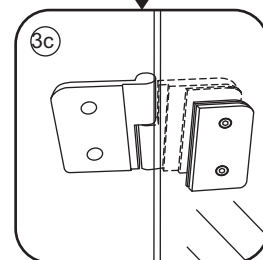

1

3

Verwijder de zwarte hoekbeschermers pas als de cabine helemaal is geïnstalleerd!

5

7

- $\Phi 6\text{mm}$
- X1 4x30
- X1 $\Phi 6 \times 30$

- $\Phi 3\text{mm}$
- X8 4x12

Voorzie alleen de
buitenzijde van de
cabine van siliconenkit.