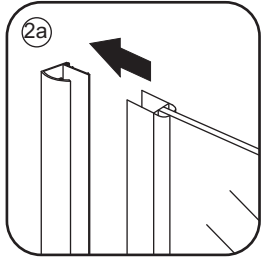

Verwijder de zwarte hoekbeschermers pas als de cabine helemaal is geïnstalleerd!