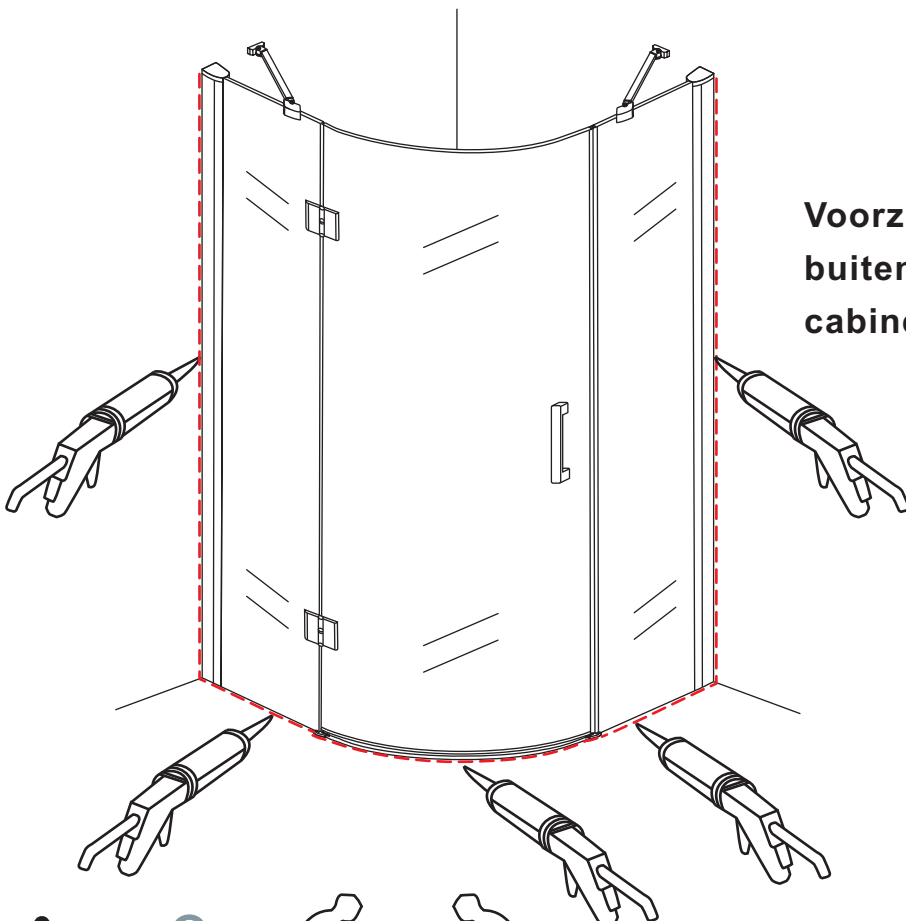

1

3

Verwijder de zwarte hoekbeschermers pas als de cabine helemaal is geïnstalleerd!

5

7

- $\Phi 6\text{mm}$
- X1 4x30
- X1 $\Phi 6 \times 30$

- $\Phi 3\text{mm}$
- X8 4x12

Voorzie alleen de
buitenzijde van de
cabine van siliconenkit.