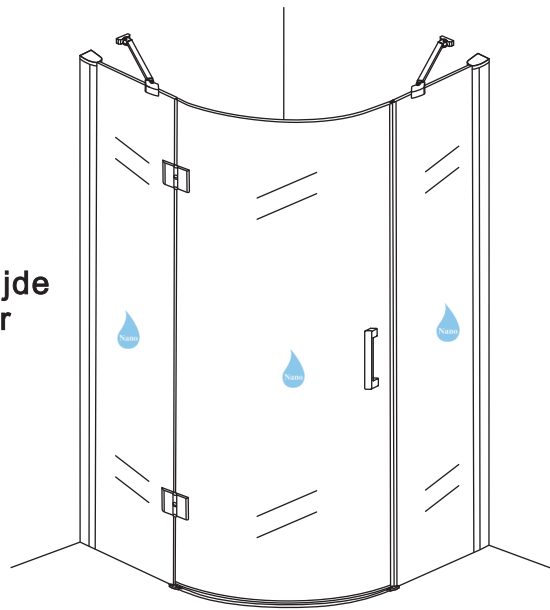

INSTALLATIE VOORSCHRIFT

1/4 ronde douchecabine met NANO behandeld glas
20.3855 links-scharnierend

900x900x2000mm
(880-900) x (880-900) x 2000mm

Zonder NANO

NANO

NANO kant aan de binnenzijde
Te herkennen aan de sticker

NANO kant aan de binnenzijde
Te herkennen aan de sticker

NANO kant aan de binnenzijde
Te herkennen aan de sticker

NANO garantie: 5 jaar bij normaal gebruik
LET OP: gebruik geen grove scherpe voorwerpen, zoals
schuursponsjes of staalwol om het glas schoon te maken.