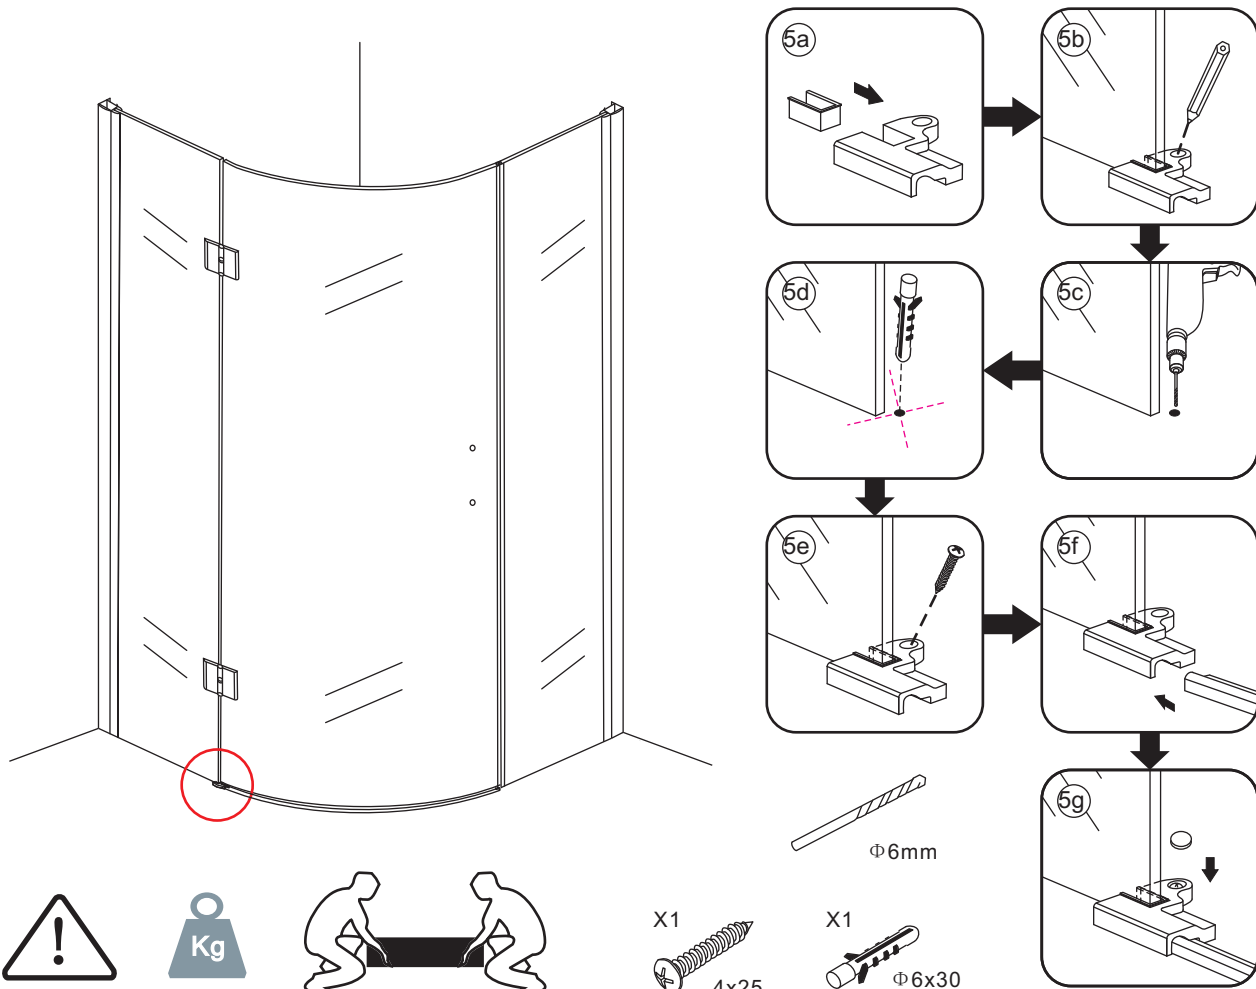

INSTALLATIE VOORSCHRIFT

1/4 ronde douchecabine met NANO behandeld glas
20.3855 links-scharnierend

900x900x2000mm
(880-900) x (880-900) x 2000mm

Zonder NANO

NANO

NANO kant aan de binnenzijde
Te herkennen aan de sticker

1

3

Verwijder de zwarte hoekbeschermers pas als de cabine helemaal is geïnstalleerd!

5

7

- $\Phi 6\text{mm}$
- X1 4x30
- X1 $\Phi 6 \times 30$

- $\Phi 3\text{mm}$
- X8 4x12

Voorzie alleen de
buitenzijde van de
cabine van siliconenkit.