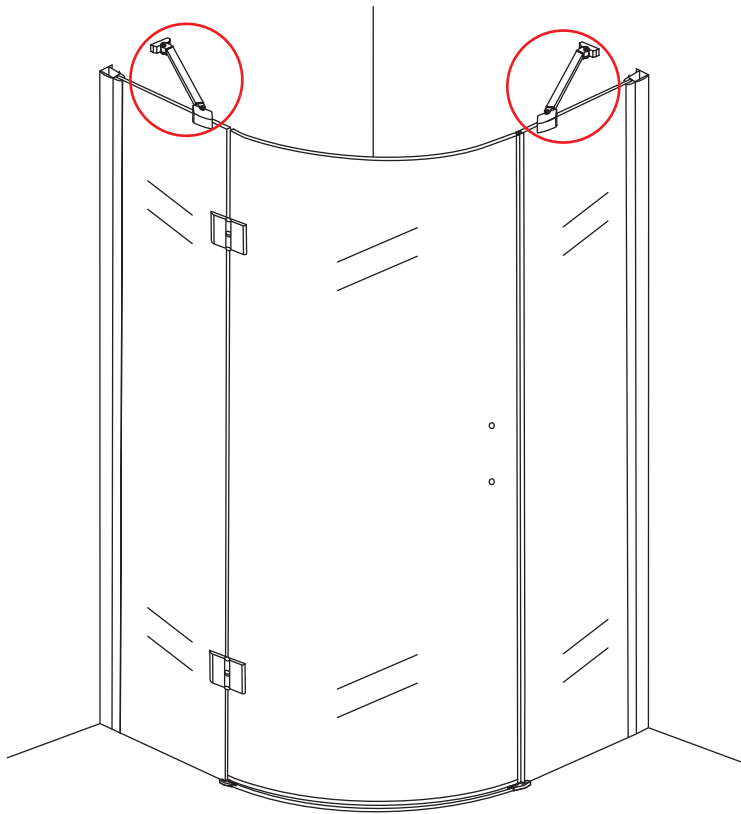

INSTALLATIE VOORSCHRIFT

1/4 ronde douchecabine met NANO behandeld glas
20.3855 links-scharnierend

900x900x2000mm
(880-900) x (880-900) x 2000mm

Zonder NANO

NANO

NANO kant aan de binnenzijde
Te herkennen aan de sticker

1

3

Verwijder de zwarte hoekbeschermers pas als de cabine helemaal is geïnstalleerd!

5

7

- $\Phi 6\text{mm}$
- X1 4x30
- X1 $\Phi 6 \times 30$

- $\Phi 3\text{mm}$
- X8 4x12

Voorzie alleen de
buitenzijde van de
cabine van siliconenkit.