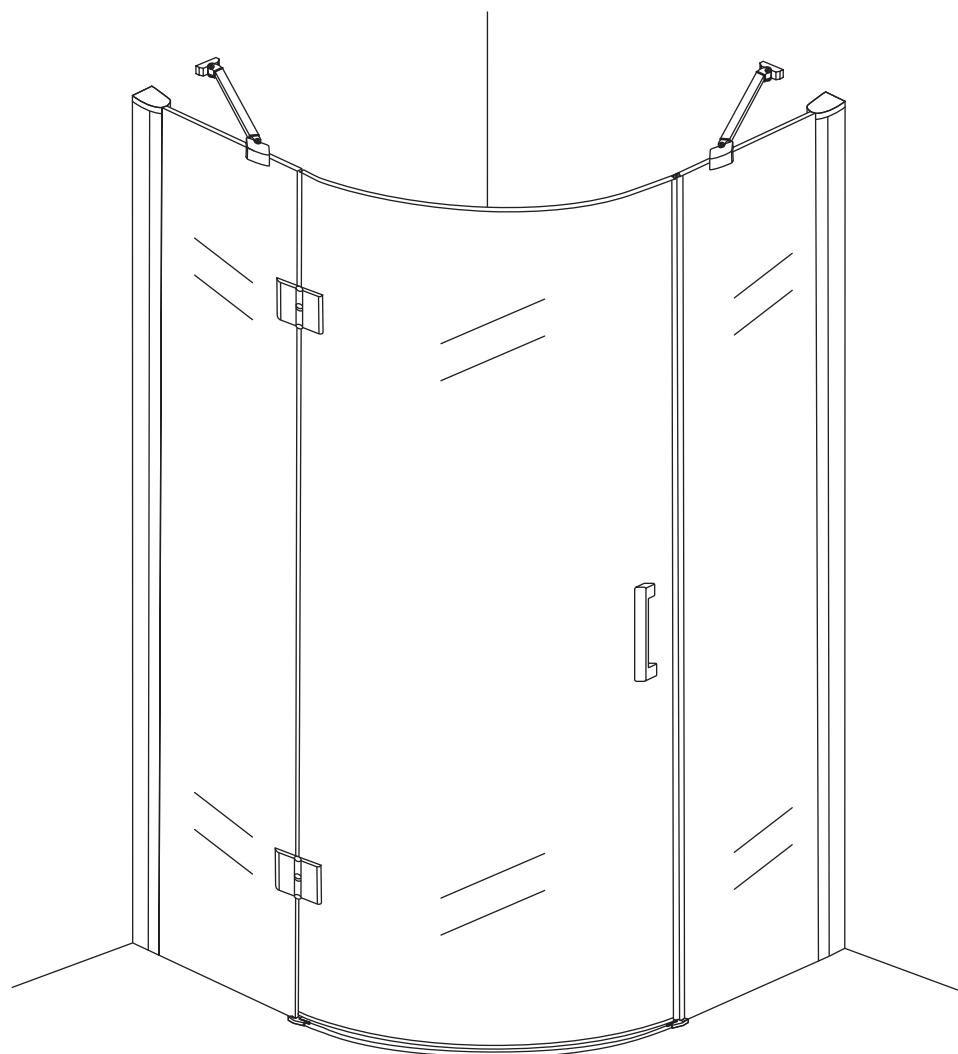

INSTALLATIE VOORSCHRIFT

1/4 ronde douchecabine met NANO behandeld glas
20.3855 links-scharnierend

900x900x2000mm
(880-900) x (880-900) x 2000mm

Zonder NANO

NANO

NANO kant aan de binnenzijde
Te herkennen aan de sticker

NANO kant aan de binnenzijde
Te herkennen aan de sticker

NANO kant aan de binnenzijde
Te herkennen aan de sticker

NANO garantie: 5 jaar bij normaal gebruik
LET OP: gebruik geen grove scherpe voorwerpen, zoals
schuursponsjes of staalwol om het glas schoon te maken.