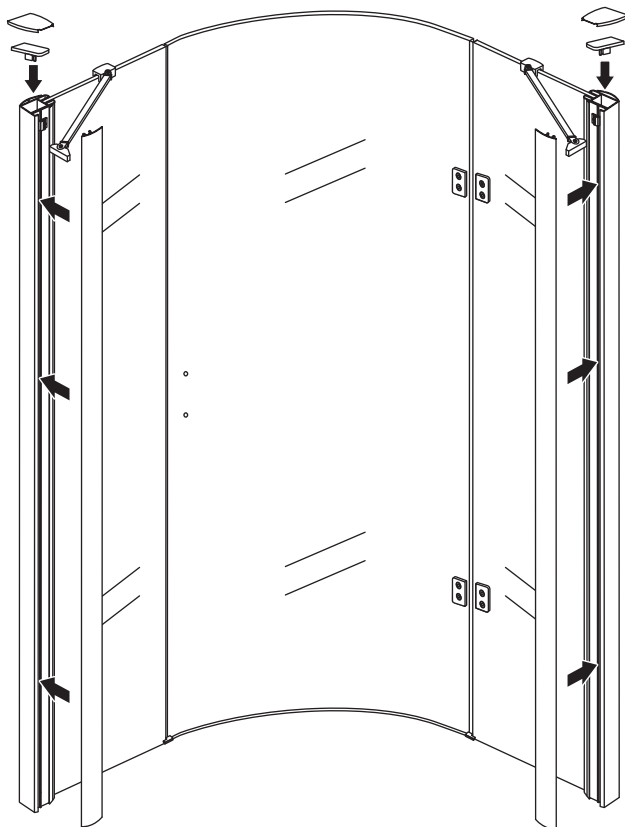

INSTALLATIE VOORSCHRIFT

1/4 ronde douchecabine met NANO behandeld glas
20.3855 links-scharnierend

900x900x2000mm
(880-900) x (880-900) x 2000mm

Zonder NANO

NANO

NANO kant aan de binnenzijde
Te herkennen aan de sticker

1

3

Verwijder de zwarte hoekbeschermers pas als de cabine helemaal is geïnstalleerd!

5

7

- $\Phi 6\text{mm}$
- X1 4x30
- X1 $\Phi 6 \times 30$

- $\Phi 3\text{mm}$
- X8 4x12

Voorzie alleen de
buitenzijde van de
cabine van siliconenkit.