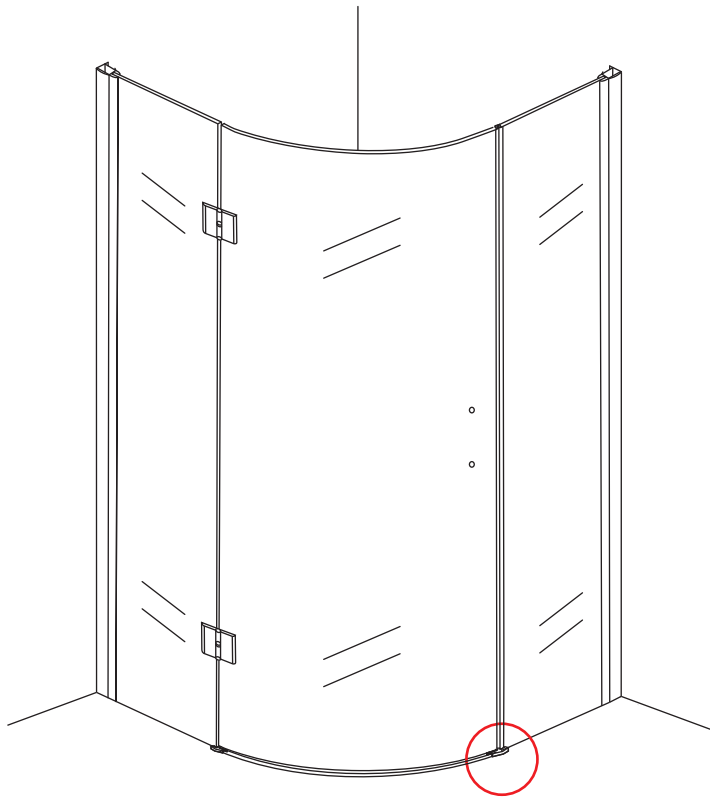

INSTALLATIE VOORSCHRIFT

1/4 ronde douchecabine met NANO behandeld glas
20.3855 links-scharnierend

900x900x2000mm
(880-900) x (880-900) x 2000mm

Zonder NANO

NANO

NANO kant aan de binnenzijde
Te herkennen aan de sticker

1

3

Verwijder de zwarte hoekbeschermers pas als de cabine helemaal is geïnstalleerd!

5

7

- $\Phi 6\text{mm}$
- X1 4x30
- X1 $\Phi 6 \times 30$

- $\Phi 3\text{mm}$
- X8 4x12

Voorzie alleen de
buitenzijde van de
cabine van siliconenkit.