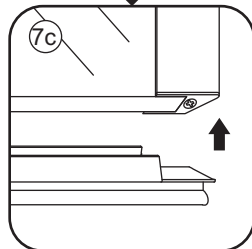

1

3

Verwijder de zwarte hoekbeschermers pas als de cabine helemaal is geïnstalleerd!

5

7

- $\Phi 6\text{mm}$
- X1 4x30
- X1 $\Phi 6 \times 30$

- $\Phi 3\text{mm}$
- X8 4x12

Voorzie alleen de
buitenzijde van de
cabine van siliconenkit.