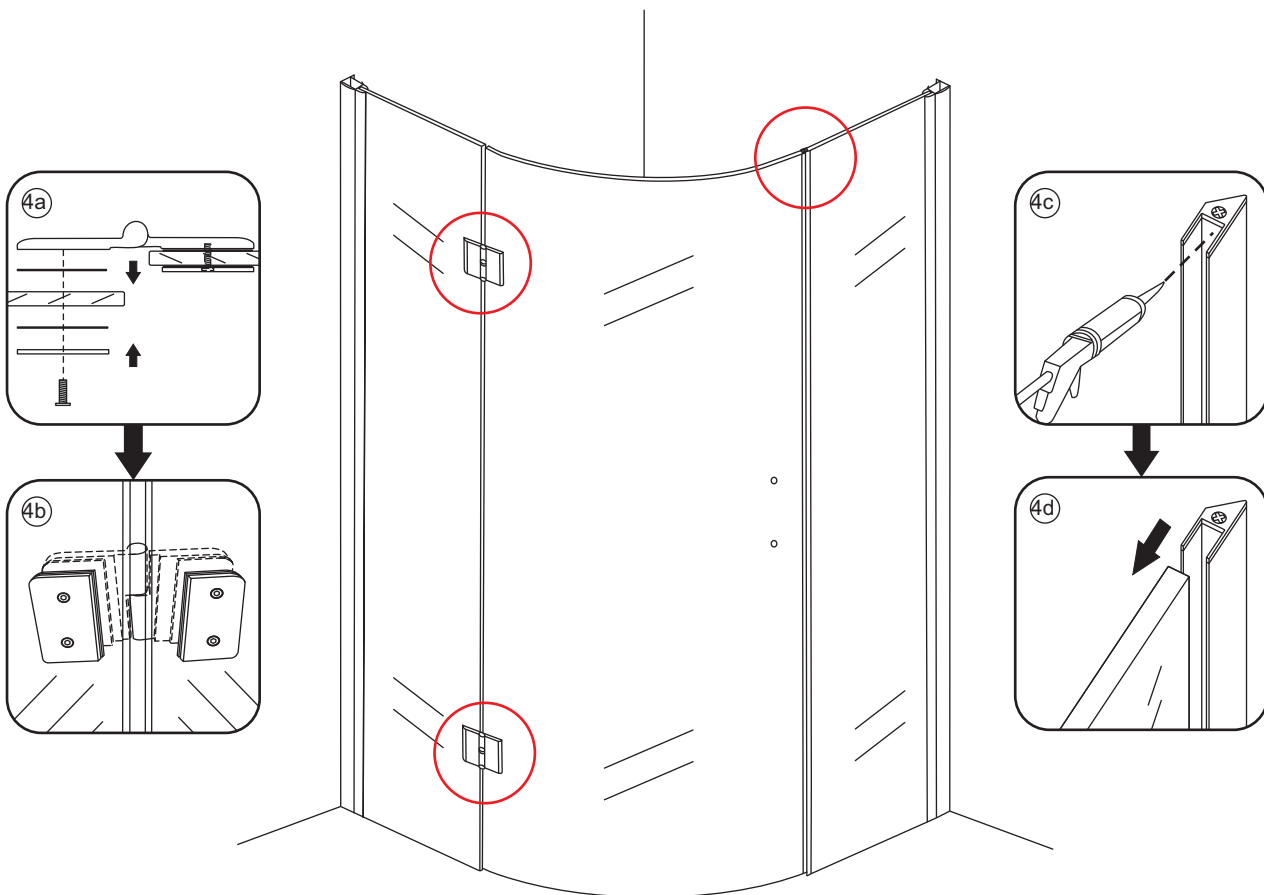

1

3

Verwijder de zwarte hoekbeschermers pas als de cabine helemaal is geïnstalleerd!

5

7

- $\Phi 6\text{mm}$
- X1 4x30
- X1 $\Phi 6 \times 30$

- $\Phi 3\text{mm}$
- X8 4x12

Voorzie alleen de
buitenzijde van de
cabine van siliconenkit.