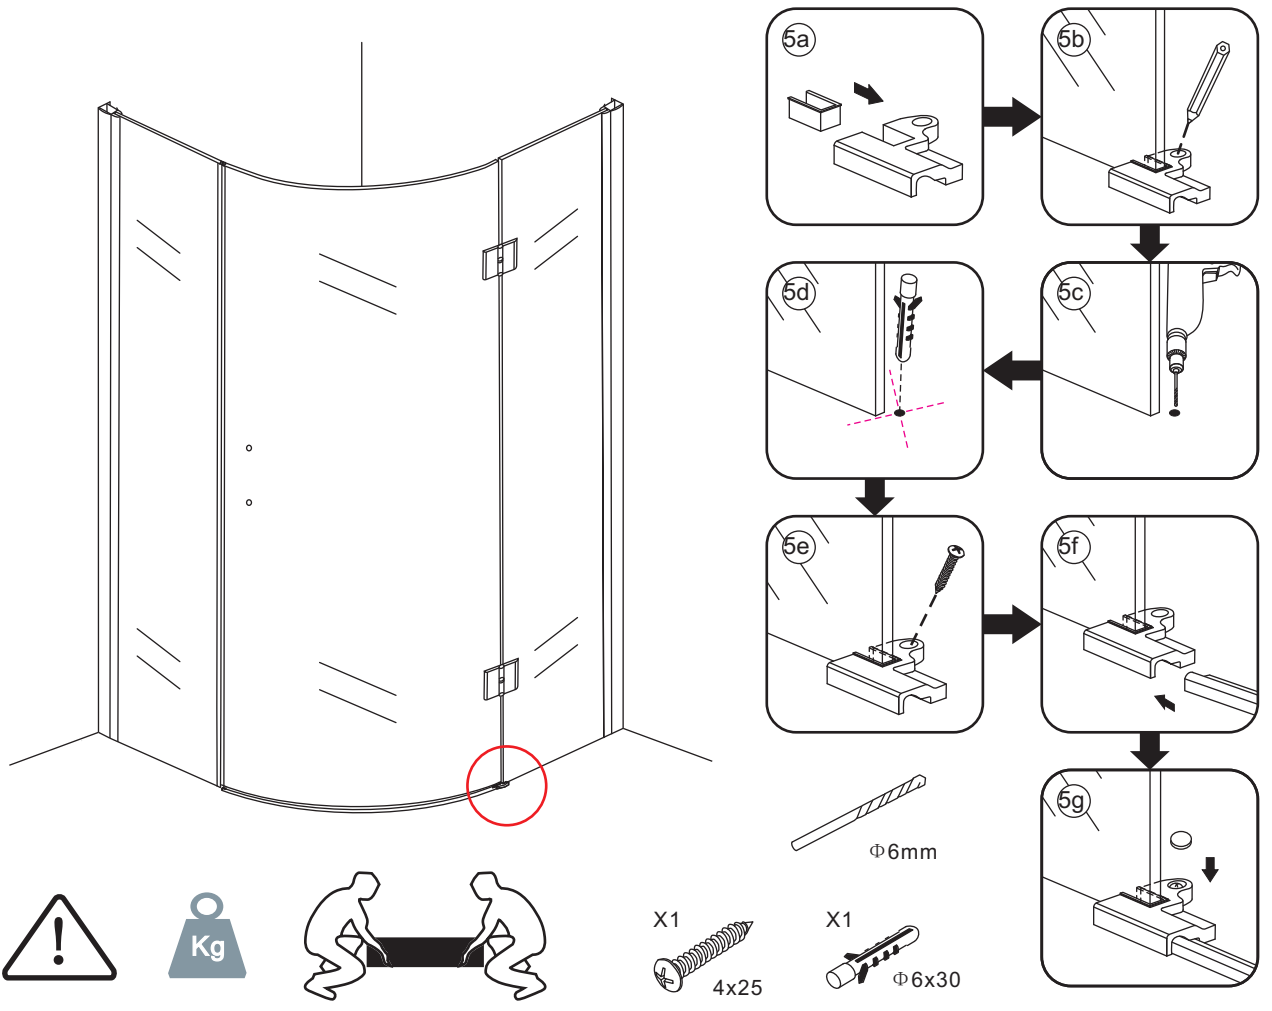

INSTALLATIE VOORSCHRIFT

1/4 ronde douchecabine met NANO behandeld glas
20.3856 rechts-scharnierend

900x900x2000mm

(880-900) x (880-900) x 2000mm

Zonder NANO

NANO

NANO kant aan de binnenzijde
Te herkennen aan de sticker

1

3

 Verwijder de zwarte hoekbeschermers pas als de cabine helemaal is geïnstalleerd!

5

7

- $\Phi 6\text{mm}$
- X1 4x30
- X1 $\Phi 6 \times 30$

- $\Phi 3\text{mm}$
- X8 4x12

Voorzie alleen de
buitenzijde van de
cabine van siliconenkit.