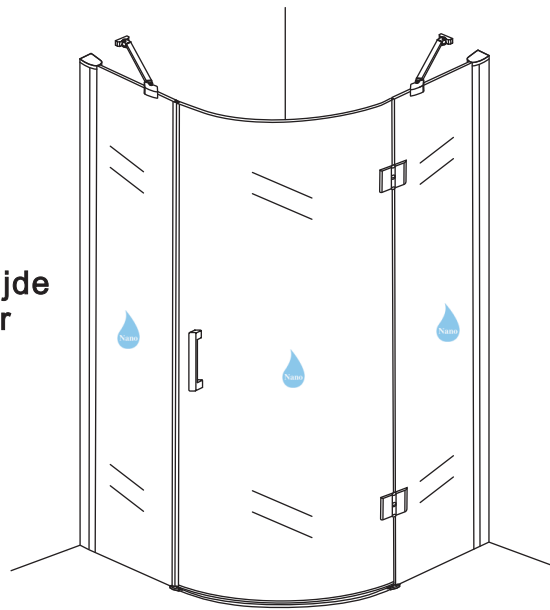

INSTALLATIE VOORSCHRIFT

1/4 ronde douchecabine met NANO behandeld glas
20.3856 rechts-scharnierend

900x900x2000mm

(880-900) x (880-900) x 2000mm

Zonder NANO

NANO

NANO kant aan de binnenzijde
Te herkennen aan de sticker

NANO kant aan de binnenzijde
Te herkennen aan de sticker

NANO kant aan de binnenzijde
Te herkennen aan de sticker

NANO garantie: 5 jaar bij normaal gebruik
LET OP: gebruik geen grove scherpe voorwerpen, zoals
schuursponsjes of staalwol om het glas schoon te maken.