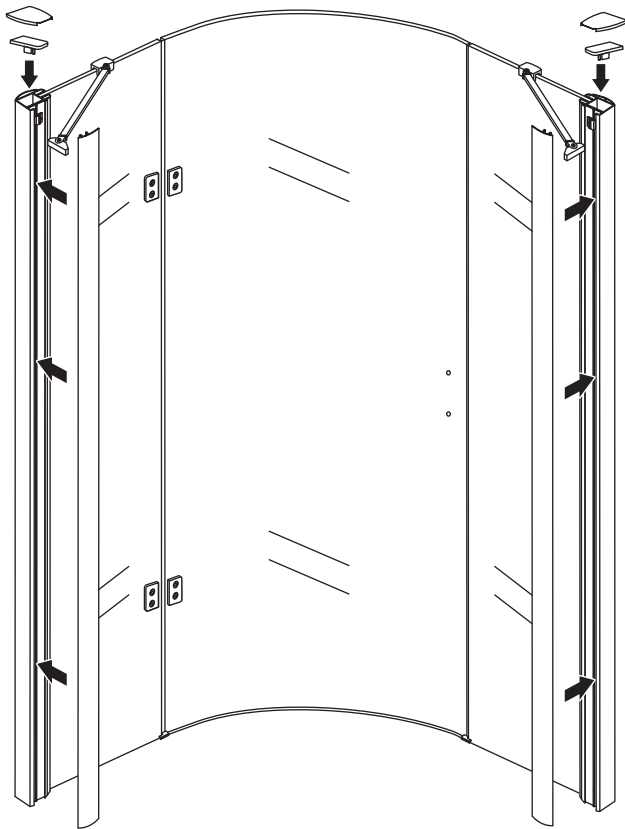

INSTALLATIE VOORSCHRIFT

1/4 ronde douchecabine met NANO behandeld glas
20.3856 rechts-scharnierend

900x900x2000mm

(880-900) x (880-900) x 2000mm

Zonder NANO

NANO

NANO kant aan de binnenzijde
Te herkennen aan de sticker

1

3

 Verwijder de zwarte hoekbeschermers pas als de cabine helemaal is geïnstalleerd!

5

7

- $\Phi 6\text{mm}$
- X1 4x30
- X1 $\Phi 6 \times 30$

- $\Phi 3\text{mm}$
- X8 4x12

Voorzie alleen de
buitenzijde van de
cabine van siliconenkit.