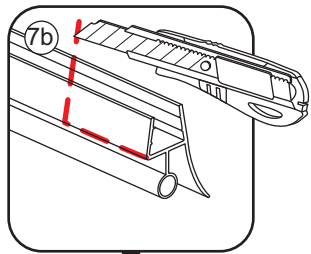

1

3

 Verwijder de zwarte hoekbeschermers pas als de cabine helemaal is geïnstalleerd!

5

7

- $\Phi 6\text{mm}$
- X1 4x30
- X1 $\Phi 6 \times 30$

- $\Phi 3\text{mm}$
- X8 4x12

Voorzie alleen de
buitenzijde van de
cabine van siliconenkit.