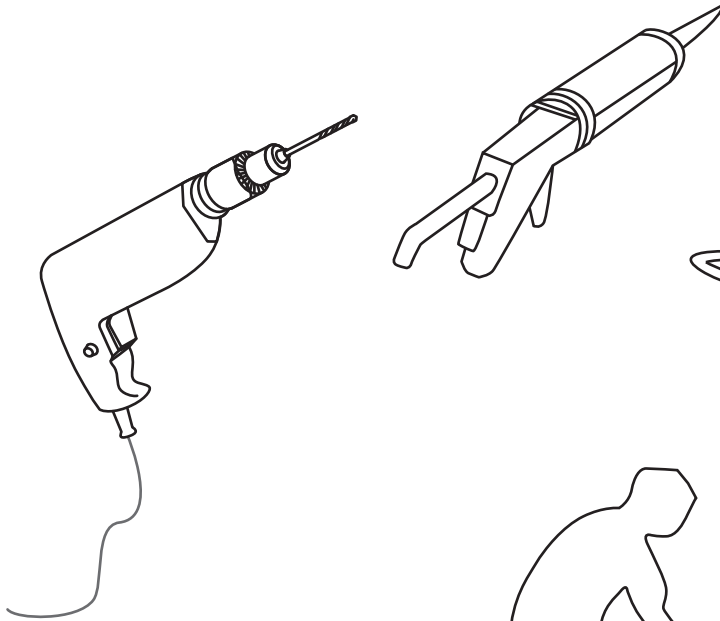

INSTALLATIE VOORSCHRIFT

1/4 ronde douchecabine met NANO behandeld glas
20.3856 rechts-scharnierend

900x900x2000mm

(880-900) x (880-900) x 2000mm

Zonder NANO

NANO

NANO kant aan de binnenzijde
Te herkennen aan de sticker

NANO kant aan de binnenzijde
Te herkennen aan de sticker

NANO kant aan de binnenzijde
Te herkennen aan de sticker

NANO garantie: 5 jaar bij normaal gebruik
LET OP: gebruik geen grove scherpe voorwerpen, zoals
schuursponsjes of staalwol om het glas schoon te maken.