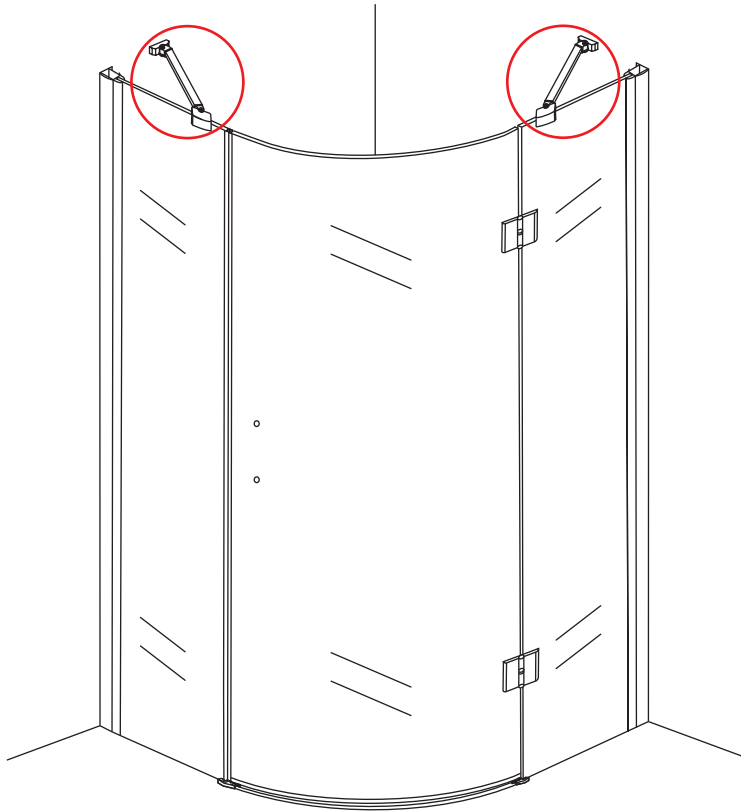

INSTALLATIE VOORSCHRIFT

1/4 ronde douchecabine met NANO behandeld glas
20.3856 rechts-scharnierend

900x900x2000mm

(880-900) x (880-900) x 2000mm

Zonder NANO

NANO

NANO kant aan de binnenzijde
Te herkennen aan de sticker

1

3

 Verwijder de zwarte hoekbeschermers pas als de cabine helemaal is geïnstalleerd!

5

7

- $\Phi 6\text{mm}$
- X1 4x30
- X1 $\Phi 6 \times 30$

- $\Phi 3\text{mm}$
- X8 4x12

Voorzie alleen de
buitenzijde van de
cabine van siliconenkit.