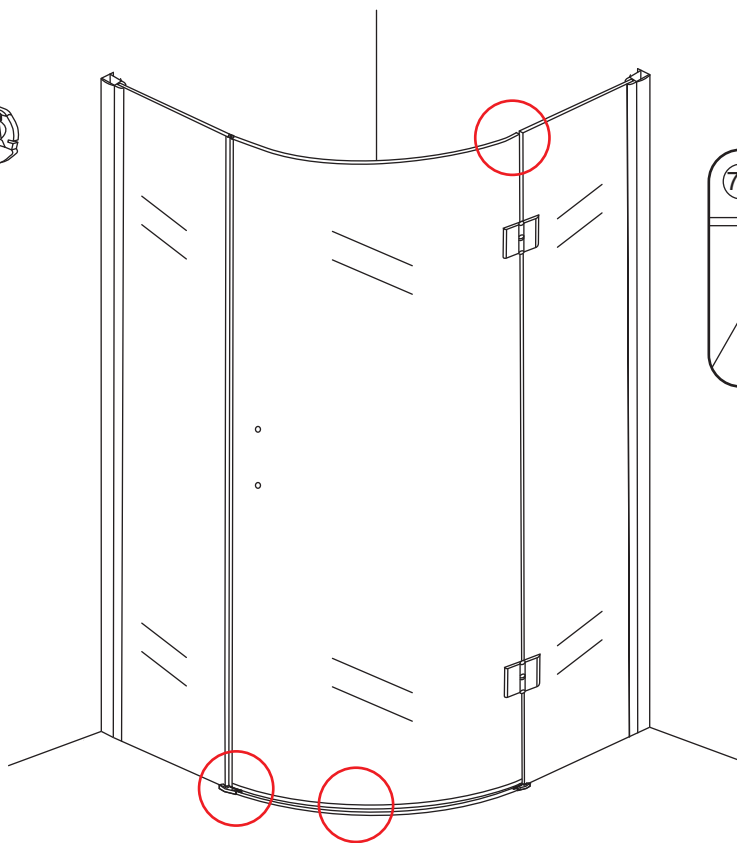

INSTALLATIE VOORSCHRIFT

1/4 ronde douchecabine met NANO behandeld glas
20.3856 rechts-scharnierend

900x900x2000mm

(880-900) x (880-900) x 2000mm

Zonder NANO

NANO

NANO kant aan de binnenzijde
Te herkennen aan de sticker

1

3

 Verwijder de zwarte hoekbeschermers pas als de cabine helemaal is geïnstalleerd!

5

7

- $\Phi 6\text{mm}$
- X1 4x30
- X1 $\Phi 6 \times 30$

- $\Phi 3\text{mm}$
- X8 4x12

Voorzie alleen de
buitenzijde van de
cabine van siliconenkit.