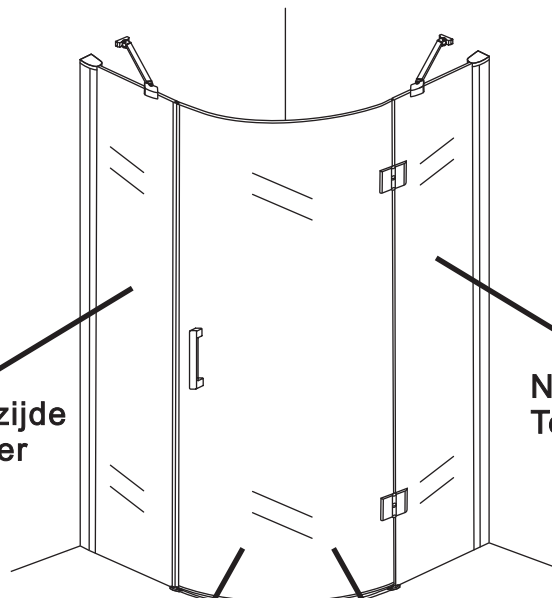

INSTALLATIE VOORSCHRIFT

1/4 ronde douchecabine met NANO behandeld glas
20.3856 rechts-scharnierend

900x900x2000mm

(880-900) x (880-900) x 2000mm

Zonder NANO

NANO

NANO kant aan de binnenzijde
Te herkennen aan de sticker

NANO kant aan de binnenzijde
Te herkennen aan de sticker

NANO kant aan de binnenzijde
Te herkennen aan de sticker

NANO garantie: 5 jaar bij normaal gebruik
LET OP: gebruik geen grove scherpe voorwerpen, zoals
schuursponsjes of staalwol om het glas schoon te maken.