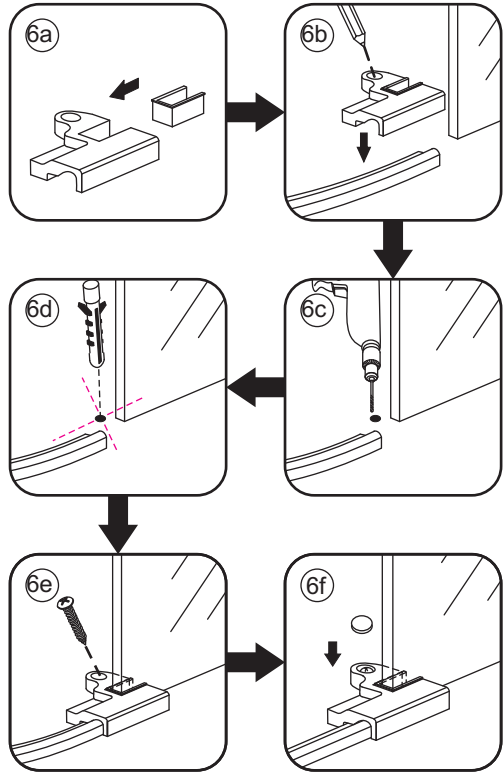

INSTALLATIE VOORSCHRIFT

1/4 ronde douchecabine met NANO behandeld glas
20.3856 rechts-scharnierend

900x900x2000mm

(880-900) x (880-900) x 2000mm

Zonder NANO

NANO

NANO kant aan de binnenzijde
Te herkennen aan de sticker

1

3

 Verwijder de zwarte hoekbeschermers pas als de cabine helemaal is geïnstalleerd!

5

7

- $\Phi 6\text{mm}$
- X1 4x30
- X1 $\Phi 6 \times 30$

- $\Phi 3\text{mm}$
- X8 4x12

Voorzie alleen de
buitenzijde van de
cabine van siliconenkit.