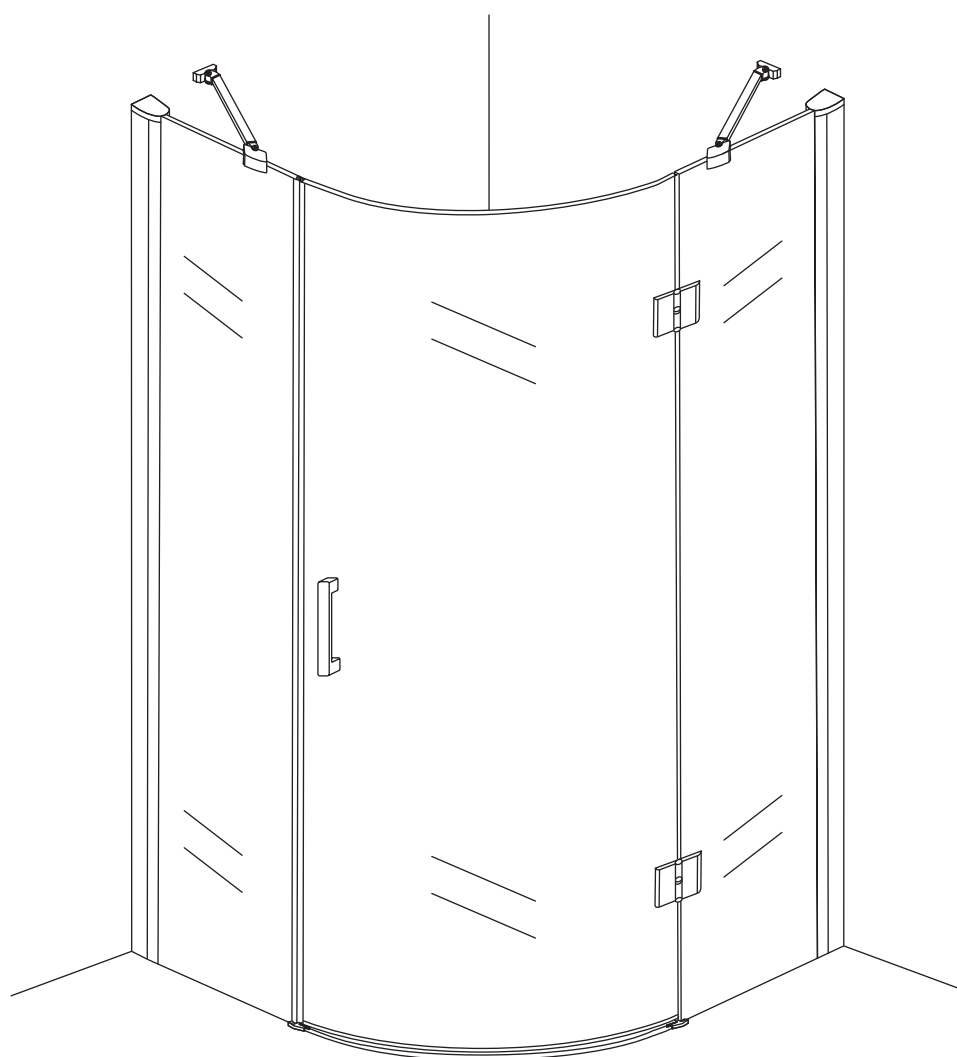

INSTALLATIE VOORSCHRIFT

1/4 ronde douchecabine met NANO behandeld glas
20.3856 rechts-scharnierend

900x900x2000mm

(880-900) x (880-900) x 2000mm

Zonder NANO

NANO

NANO kant aan de binnenzijde
Te herkennen aan de sticker

NANO kant aan de binnenzijde
Te herkennen aan de sticker

NANO kant aan de binnenzijde
Te herkennen aan de sticker

NANO garantie: 5 jaar bij normaal gebruik
LET OP: gebruik geen grove scherpe voorwerpen, zoals
schuursponsjes of staalwol om het glas schoon te maken.