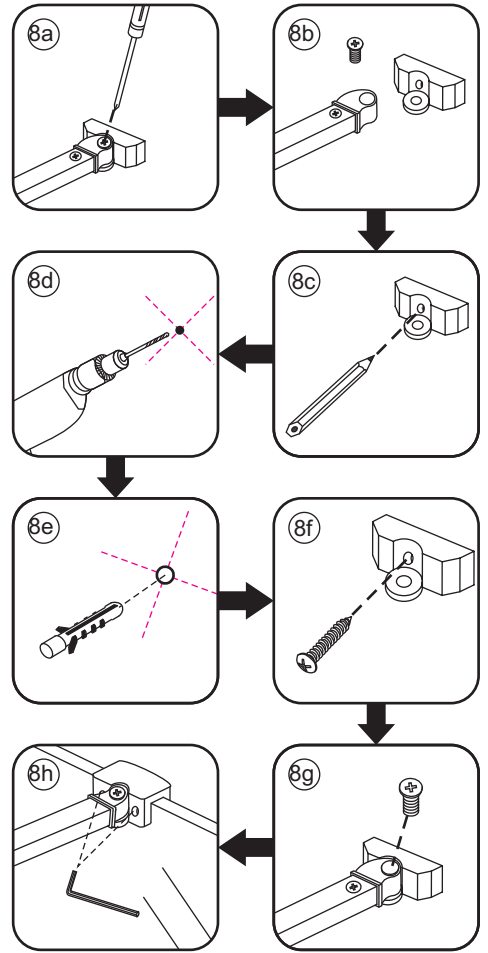

INSTALLATIE VOORSCHRIFT

1/4 ronde douchecabine met NANO behandeld glas
20.3856 rechts-scharnierend

900x900x2000mm

(880-900) x (880-900) x 2000mm

Zonder NANO

NANO

NANO kant aan de binnenzijde
Te herkennen aan de sticker

1

3

 Verwijder de zwarte hoekbeschermers pas als de cabine helemaal is geïnstalleerd!

5

7

- $\Phi 6\text{mm}$
- X1 4x30
- X1 $\Phi 6 \times 30$

- $\Phi 3\text{mm}$
- X8 4x12

Voorzie alleen de
buitenzijde van de
cabine van siliconenkit.