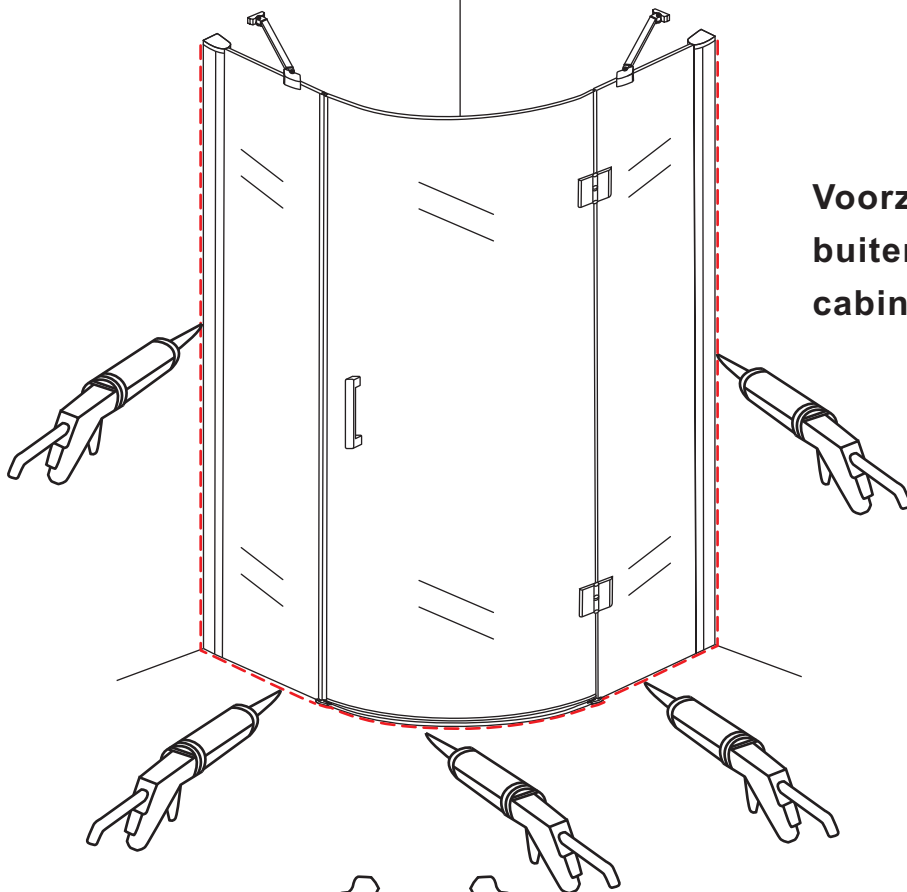

1

3

 Verwijder de zwarte hoekbeschermers pas als de cabine helemaal is geïnstalleerd!

5

7

- $\Phi 6\text{mm}$
- X1 4x30
- X1 $\Phi 6 \times 30$

- $\Phi 3\text{mm}$
- X8 4x12

Voorzie alleen de
buitenzijde van de
cabine van siliconenkit.