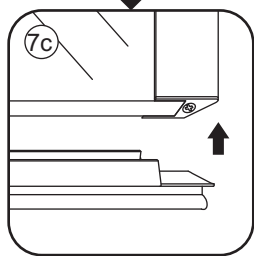

1

3

 Verwijder de zwarte hoekbeschermers pas als de cabine helemaal is geïnstalleerd!

5

7

- $\Phi 6\text{mm}$
- X1 4x30
- X1 $\Phi 6 \times 30$

- $\Phi 3\text{mm}$
- X8 4x12

Voorzie alleen de
buitenzijde van de
cabine van siliconenkit.