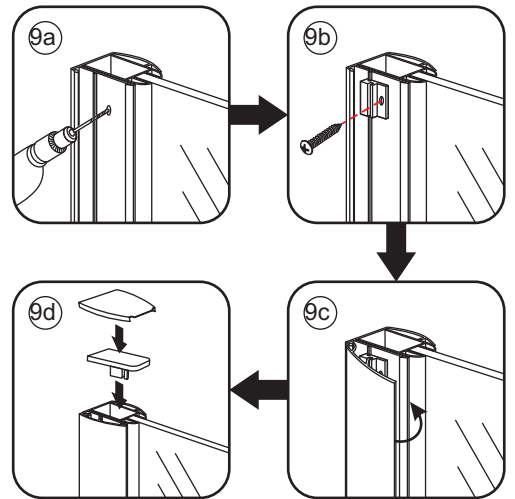

1

3

 Verwijder de zwarte hoekbeschermers pas als de cabine helemaal is geïnstalleerd!

5

7

- $\Phi 6\text{mm}$
- X1 4x30
- X1 $\Phi 6 \times 30$

- $\Phi 3\text{mm}$
- X8 4x12

Voorzie alleen de
buitenzijde van de
cabine van siliconenkit.