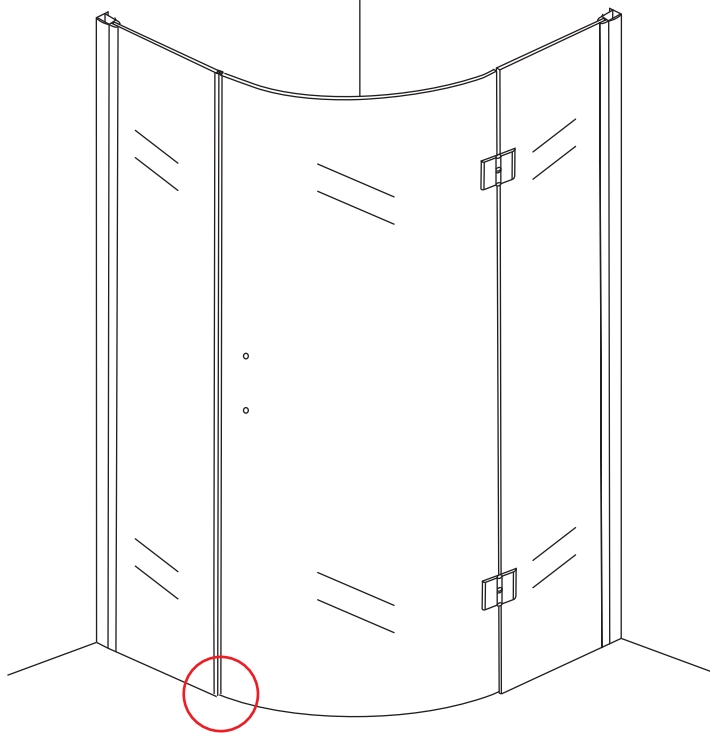

INSTALLATIE VOORSCHRIFT

1/4 ronde douchecabine met NANO behandeld glas
20.3856 rechts-scharnierend

900x900x2000mm

(880-900) x (880-900) x 2000mm

Zonder NANO

NANO

NANO kant aan de binnenzijde
Te herkennen aan de sticker

1

3

 Verwijder de zwarte hoekbeschermers pas als de cabine helemaal is geïnstalleerd!

5

7

- $\Phi 6\text{mm}$
- X1 4x30
- X1 $\Phi 6 \times 30$

- $\Phi 3\text{mm}$
- X8 4x12

Voorzie alleen de
buitenzijde van de
cabine van siliconenkit.