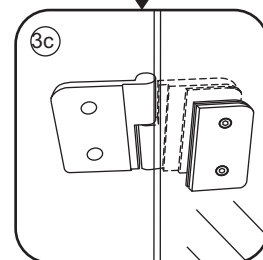

1

3

 Verwijder de zwarte hoekbeschermers pas als de cabine helemaal is geïnstalleerd!

5

7

- $\Phi 6\text{mm}$
- X1 4x30
- X1 $\Phi 6 \times 30$

- $\Phi 3\text{mm}$
- X8 4x12

Voorzie alleen de
buitenzijde van de
cabine van siliconenkit.