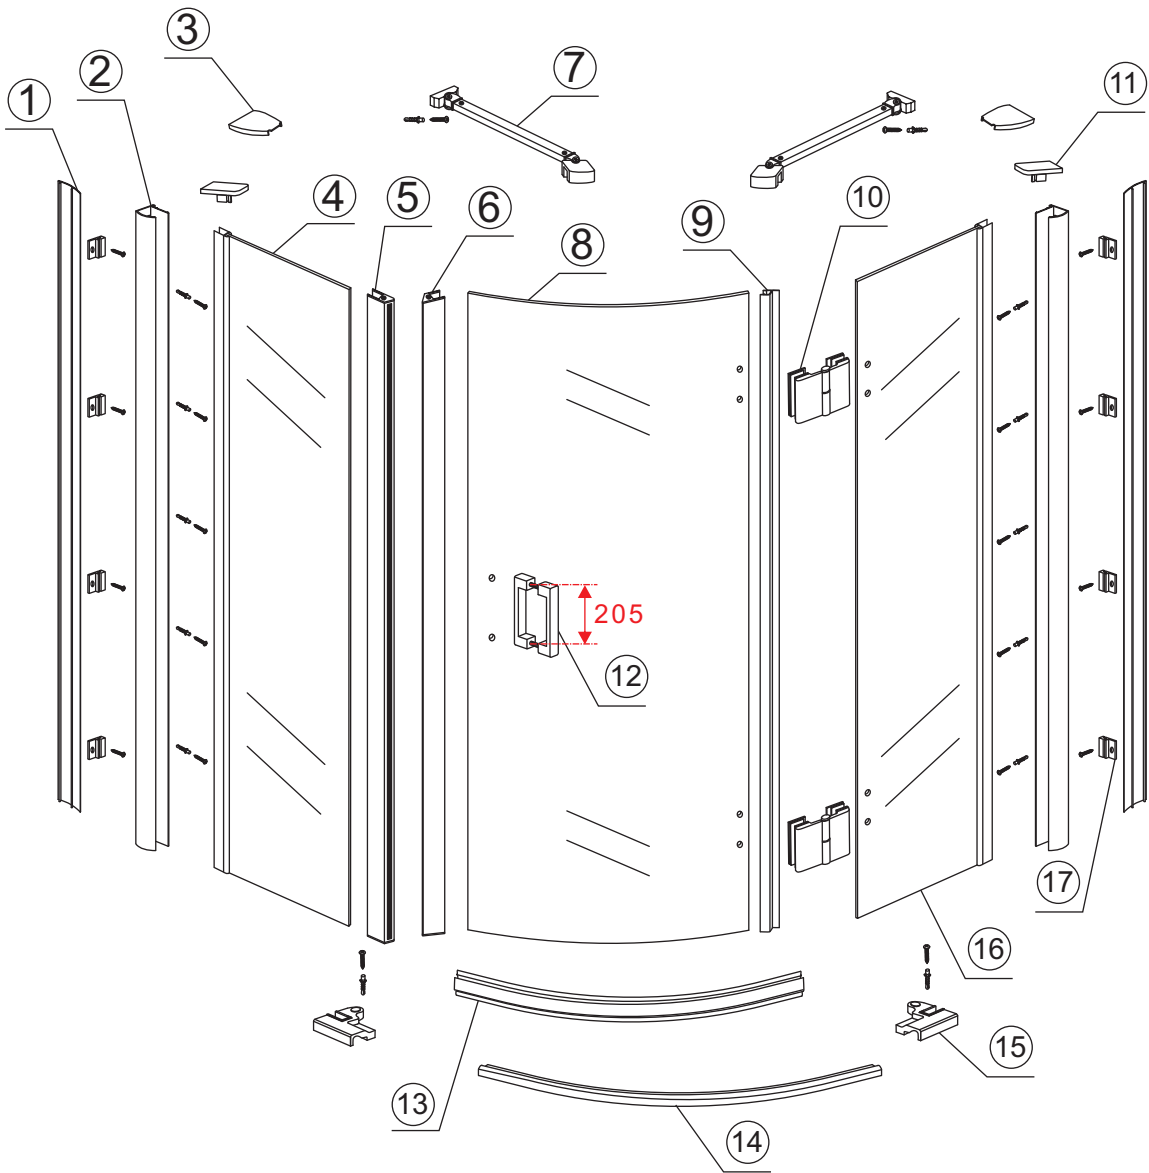

INSTALLATIE VOORSCHRIFT

1/4 ronde douchecabine met NANO behandeld glas
20.3856 rechts-scharnierend

900x900x2000mm

(880-900) x (880-900) x 2000mm

Zonder NANO

NANO

NANO kant aan de binnenzijde
Te herkennen aan de sticker

NANO kant aan de binnenzijde
Te herkennen aan de sticker

NANO kant aan de binnenzijde
Te herkennen aan de sticker

NANO garantie: 5 jaar bij normaal gebruik
LET OP: gebruik geen grove scherpe voorwerpen, zoals
schuursponsjes of staalwol om het glas schoon te maken.

1

3

 Verwijder de zwarte hoekbeschermers pas als de cabine helemaal is geïnstalleerd!

5

7

- $\Phi 6\text{mm}$
- X1 4x30
- X1 $\Phi 6 \times 30$

- $\Phi 3\text{mm}$
- X8 4x12

Voorzie alleen de
buitenzijde van de
cabine van siliconenkit.