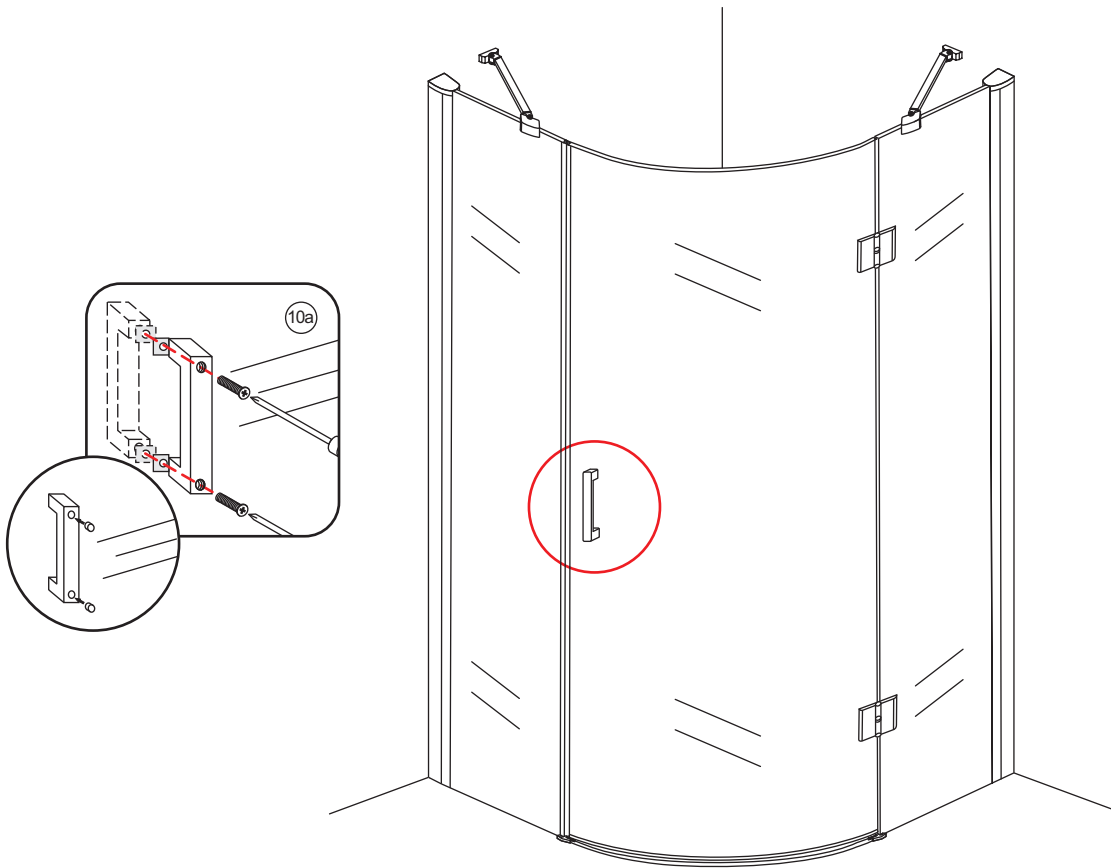

INSTALLATIE VOORSCHRIFT

1/4 ronde douchecabine met NANO behandeld glas
20.3856 rechts-scharnierend

900x900x2000mm

(880-900) x (880-900) x 2000mm

Zonder NANO

NANO

NANO kant aan de binnenzijde
Te herkennen aan de sticker

1

3

 Verwijder de zwarte hoekbeschermers pas als de cabine helemaal is geïnstalleerd!

5

7

- $\Phi 6\text{mm}$
- X1 4x30
- X1 $\Phi 6 \times 30$

- $\Phi 3\text{mm}$
- X8 4x12

Voorzie alleen de
buitenzijde van de
cabine van siliconenkit.