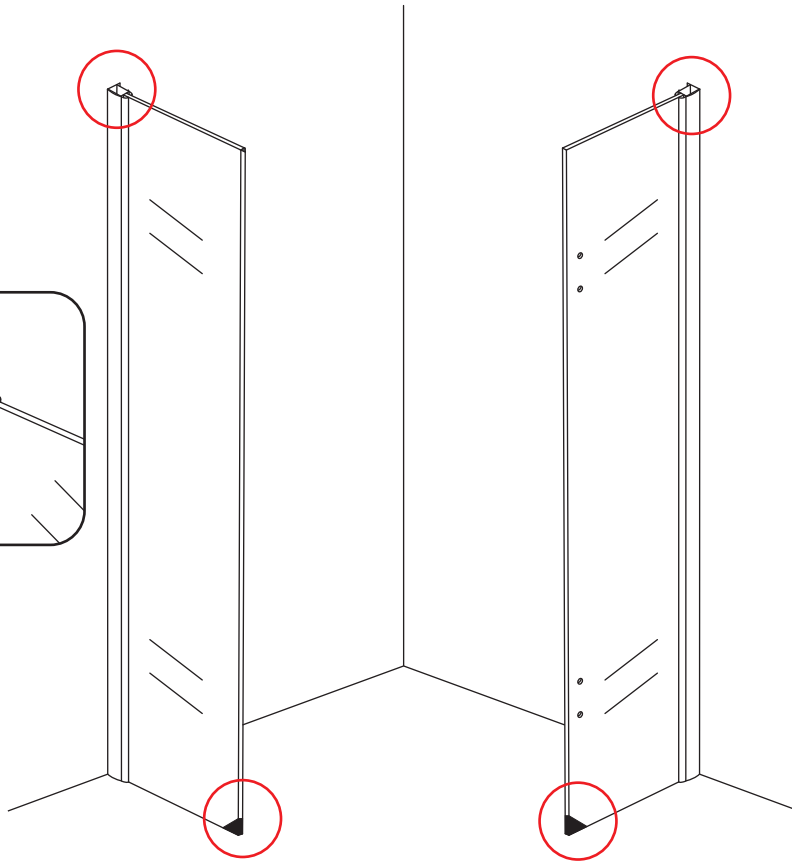

INSTALLATIE VOORSCHRIFT

1/4 ronde douchecabine met NANO behandeld glas
20.3856 rechts-scharnierend

900x900x2000mm

(880-900) x (880-900) x 2000mm

Zonder NANO

NANO

NANO kant aan de binnenzijde
Te herkennen aan de sticker

NANO kant aan de binnenzijde
Te herkennen aan de sticker

NANO kant aan de binnenzijde
Te herkennen aan de sticker

NANO garantie: 5 jaar bij normaal gebruik
LET OP: gebruik geen grove scherpe voorwerpen, zoals
schuursponsjes of staalwol om het glas schoon te maken.

1

3

 Verwijder de zwarte hoekbeschermers pas als de cabine helemaal is geïnstalleerd!

5

7

- $\Phi 6\text{mm}$
- X1 4x30
- X1 $\Phi 6 \times 30$

- $\Phi 3\text{mm}$
- X8 4x12

Voorzie alleen de
buitenzijde van de
cabine van siliconenkit.