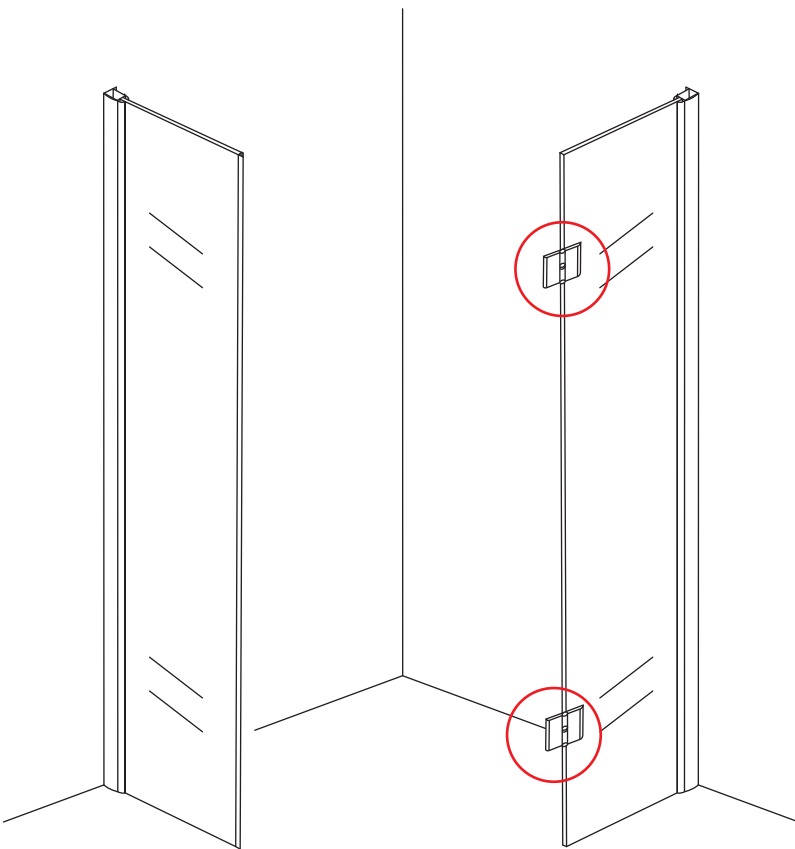

INSTALLATIE VOORSCHRIFT

1/4 ronde douchecabine met NANO behandeld glas
20.3856 rechts-scharnierend

900x900x2000mm

(880-900) x (880-900) x 2000mm

Zonder NANO

NANO

NANO kant aan de binnenzijde
Te herkennen aan de sticker

1

3

 Verwijder de zwarte hoekbeschermers pas als de cabine helemaal is geïnstalleerd!

5

7

- $\Phi 6\text{mm}$
- X1 4x30
- X1 $\Phi 6 \times 30$

- $\Phi 3\text{mm}$
- X8 4x12

Voorzie alleen de
buitenzijde van de
cabine van siliconenkit.