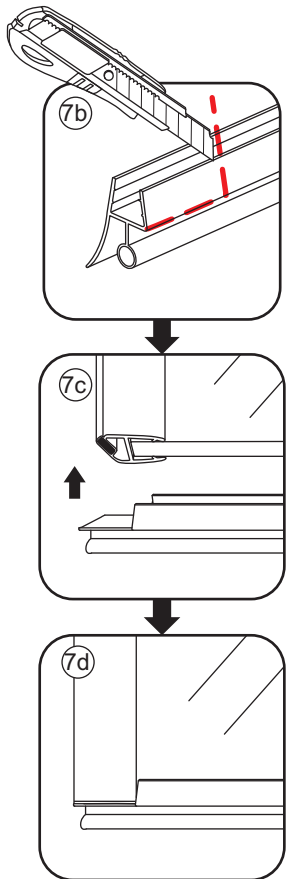

INSTALLATIE VOORSCHRIFT

5-HOEK DOUCHECABINE

900x900x2000mm
(880-900) x (880-900) x 2000mm

Zonder NANO

NANO

NANO kant aan de binnenzijde
Te herkennen aan de sticker

NANO kant aan de binnenzijde
Te herkennen aan de sticker

1

- | | | | | | | |
|--|--|--|--|--|--|--|
|  ① X2 |  ② X2 |  ③ X2 |  ④ X1 |  ⑤ X1 |  ⑥ X1 |  ⑦ X1 |
|  ⑧ X2 |  ⑨ X1 |  ⑩ X1 |  ⑪ X8 |  ⑫ X2 |  ⑬ X1 |  ⑭ X1 |
|  X22 |  X14 | | | | | |

3

Verwijder de zwarte hoekbeschermers pas als de cabine helemaal is geïnstalleerd!

5

7

**Voorzie alleen de
buitenzijde van de
cabine van siliconenkit.**