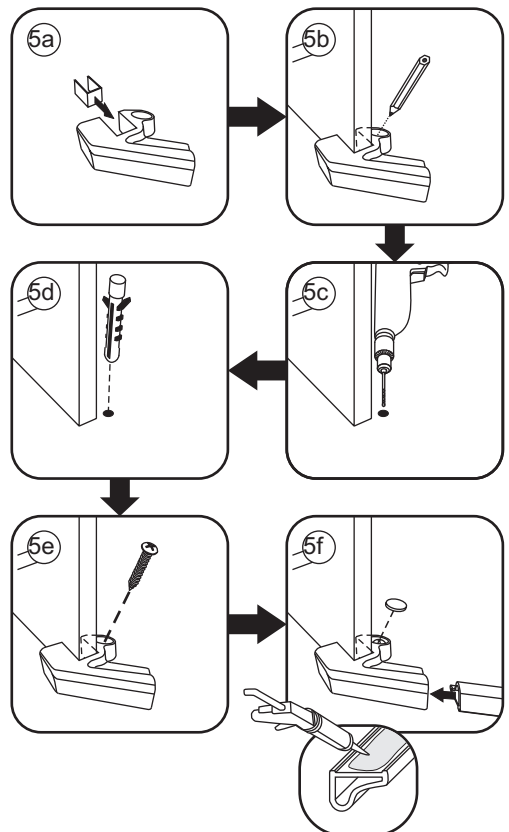

INSTALLATIE VOORSCHRIFT

5-HOEK DOUCHECABINE

900x900x2000mm
(880-900) x (880-900) x 2000mm

Zonder NANO

NANO

NANO kant aan de binnenzijde
Te herkennen aan de sticker

NANO kant aan de binnenzijde
Te herkennen aan de sticker

1

- | | | | | | | |
|--|--|--|--|--|--|--|
|  ① X2 |  ② X2 |  ③ X2 |  ④ X1 |  ⑤ X1 |  ⑥ X1 |  ⑦ X1 |
|  ⑧ X2 |  ⑨ X1 |  ⑩ X1 |  ⑪ X8 |  ⑫ X2 |  ⑬ X1 |  ⑭ X1 |
|  X22 |  X14 | | | | | |

3

Verwijder de zwarte hoekbeschermers pas als de cabine helemaal is geïnstalleerd!

5

7

**Voorzie alleen de
buitenzijde van de
cabine van siliconenkit.**