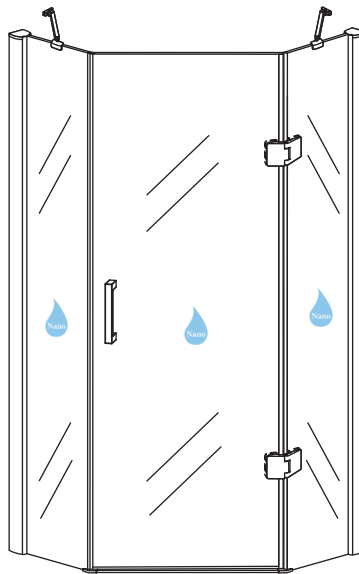

INSTALLATIE VOORSCHRIFT

5-HOEK DOUCHECABINE

900x900x2000mm
(880-900) x (880-900) x 2000mm

Zonder NANO

NANO

NANO kant aan de binnenzijde
Te herkennen aan de sticker

NANO kant aan de binnenzijde
Te herkennen aan de sticker