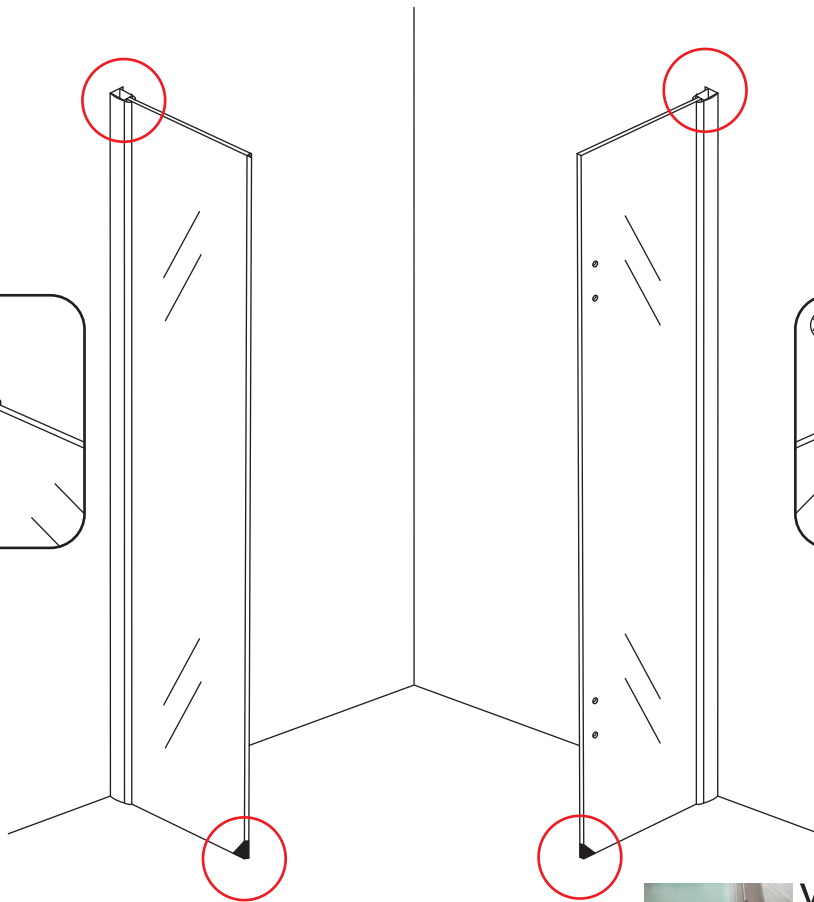

INSTALLATIE VOORSCHRIFT

5-HOEK DOUCHECABINE

900x900x2000mm
(880-900) x (880-900) x 2000mm

Zonder NANO

NANO

NANO kant aan de binnenzijde
Te herkennen aan de sticker

NANO kant aan de binnenzijde
Te herkennen aan de sticker

1

- | | | | | | | |
|--|--|--|--|--|--|--|
|  ① X2 |  ② X2 |  ③ X2 |  ④ X1 |  ⑤ X1 |  ⑥ X1 |  ⑦ X1 |
|  ⑧ X2 |  ⑨ X1 |  ⑩ X1 |  ⑪ X8 |  ⑫ X2 |  ⑬ X1 |  ⑭ X1 |
|  X22 |  X14 | | | | | |

3

Verwijder de zwarte hoekbeschermers pas als de cabine helemaal is geïnstalleerd!

5

7

**Voorzie alleen de
buitenzijde van de
cabine van siliconenkit.**