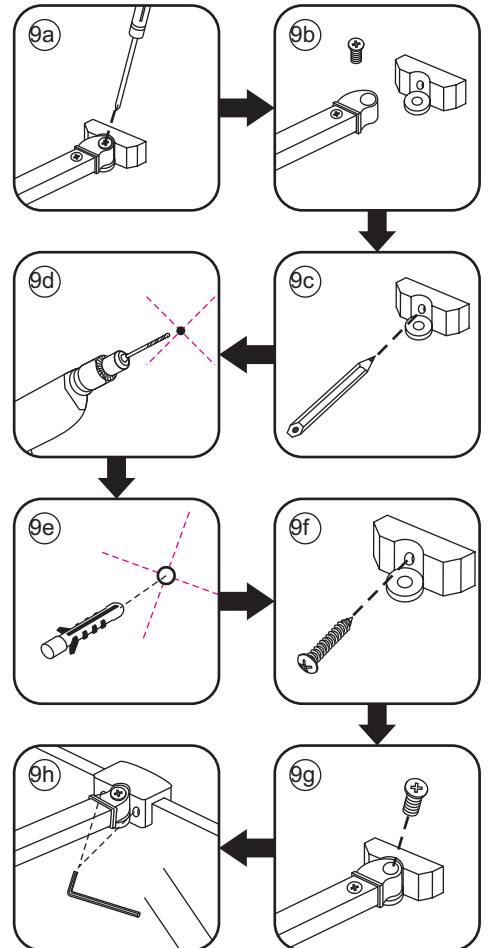

INSTALLATIE VOORSCHRIFT

5-HOEK DOUCHECABINE

900x900x2000mm
(880-900) x (880-900) x 2000mm

Zonder NANO

NANO

NANO kant aan de binnenzijde
Te herkennen aan de sticker

NANO kant aan de binnenzijde
Te herkennen aan de sticker

1

- | | | | | | | |
|--|--|--|--|--|--|--|
|  ① X2 |  ② X2 |  ③ X2 |  ④ X1 |  ⑤ X1 |  ⑥ X1 |  ⑦ X1 |
|  ⑧ X2 |  ⑨ X1 |  ⑩ X1 |  ⑪ X8 |  ⑫ X2 |  ⑬ X1 |  ⑭ X1 |
|  X22 |  X14 | | | | | |

3

Verwijder de zwarte hoekbeschermers pas als de cabine helemaal is geïnstalleerd!

5

7

**Voorzie alleen de
buitenzijde van de
cabine van siliconenkit.**