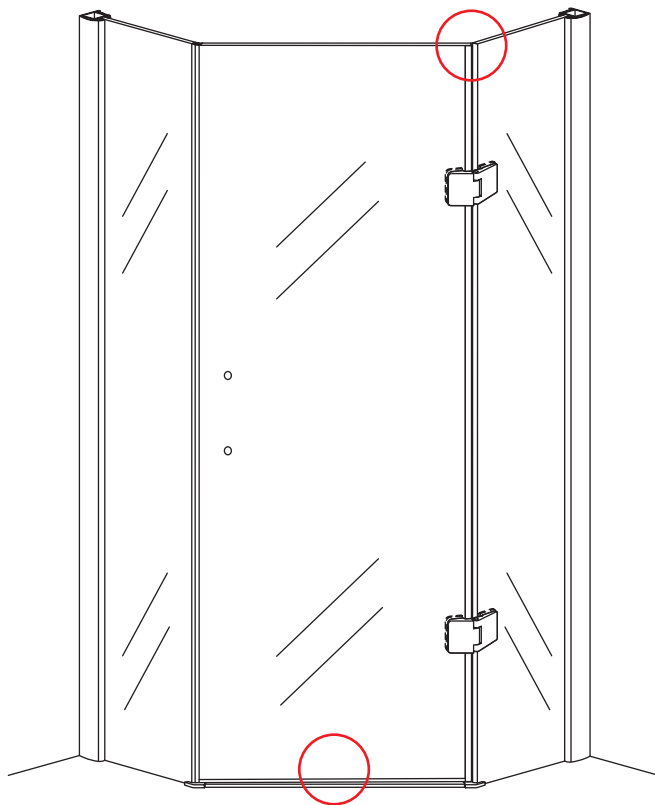

INSTALLATIE VOORSCHRIFT

5-HOEK DOUCHECABINE

900x900x2000mm
(880-900) x (880-900) x 2000mm

Zonder NANO

NANO

NANO kant aan de binnenzijde
Te herkennen aan de sticker

NANO kant aan de binnenzijde
Te herkennen aan de sticker

1

- | | | | | | | |
|--|--|--|--|--|--|--|
|  ① X2 |  ② X2 |  ③ X2 |  ④ X1 |  ⑤ X1 |  ⑥ X1 |  ⑦ X1 |
|  ⑧ X2 |  ⑨ X1 |  ⑩ X1 |  ⑪ X8 |  ⑫ X2 |  ⑬ X1 |  ⑭ X1 |
|  X22 |  X14 | | | | | |

3

Verwijder de zwarte hoekbeschermers pas als de cabine helemaal is geïnstalleerd!

5

7

**Voorzie alleen de
buitenzijde van de
cabine van siliconenkit.**