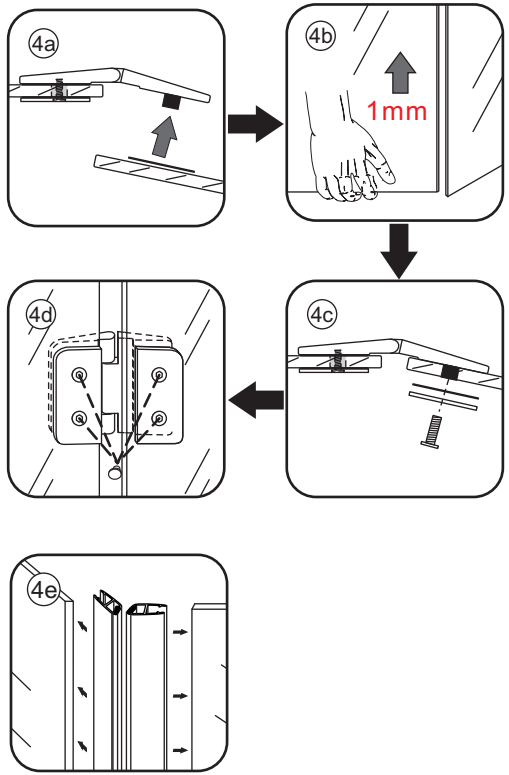

INSTALLATIE VOORSCHRIFT

5-HOEK DOUCHECABINE

900x900x2000mm
(880-900) x (880-900) x 2000mm

Zonder NANO

NANO

NANO kant aan de binnenzijde
Te herkennen aan de sticker

NANO kant aan de binnenzijde
Te herkennen aan de sticker

1

- | | | | | | | |
|--|--|--|--|--|--|--|
|  ① X2 |  ② X2 |  ③ X2 |  ④ X1 |  ⑤ X1 |  ⑥ X1 |  ⑦ X1 |
|  ⑧ X2 |  ⑨ X1 |  ⑩ X1 |  ⑪ X8 |  ⑫ X2 |  ⑬ X1 |  ⑭ X1 |
|  X22 |  X14 | | | | | |

3

Verwijder de zwarte hoekbeschermers pas als de cabine helemaal is geïnstalleerd!

5

7

**Voorzie alleen de
buitenzijde van de
cabine van siliconenkit.**