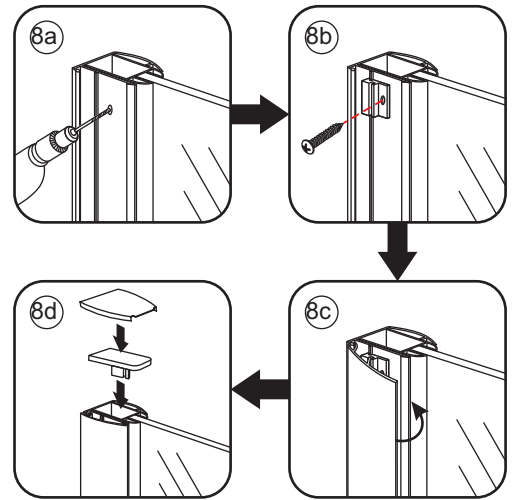

INSTALLATIE VOORSCHRIFT

5-HOEK DOUCHECABINE

900x900x2000mm
(880-900) x (880-900) x 2000mm

Zonder NANO

NANO

NANO kant aan de binnenzijde
Te herkennen aan de sticker

NANO kant aan de binnenzijde
Te herkennen aan de sticker

1

- | | | | | | | |
|--|--|--|--|--|--|--|
|  ① X2 |  ② X2 |  ③ X2 |  ④ X1 |  ⑤ X1 |  ⑥ X1 |  ⑦ X1 |
|  ⑧ X2 |  ⑨ X1 |  ⑩ X1 |  ⑪ X8 |  ⑫ X2 |  ⑬ X1 |  ⑭ X1 |
|  X22 |  X14 | | | | | |

3

Verwijder de zwarte hoekbeschermers pas als de cabine helemaal is geïnstalleerd!

5

7

**Voorzie alleen de
buitenzijde van de
cabine van siliconenkit.**