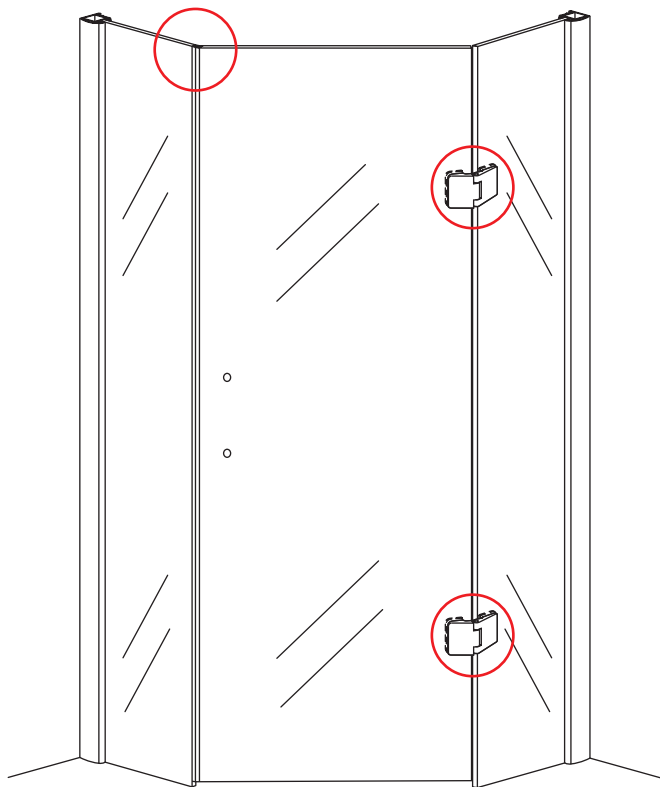

INSTALLATIE VOORSCHRIFT

5-HOEK DOUCHECABINE

900x900x2000mm
(880-900) x (880-900) x 2000mm

Zonder NANO

NANO

NANO kant aan de binnenzijde
Te herkennen aan de sticker

NANO kant aan de binnenzijde
Te herkennen aan de sticker

1

- | | | | | | | |
|--|--|--|--|--|--|--|
|  ① X2 |  ② X2 |  ③ X2 |  ④ X1 |  ⑤ X1 |  ⑥ X1 |  ⑦ X1 |
|  ⑧ X2 |  ⑨ X1 |  ⑩ X1 |  ⑪ X8 |  ⑫ X2 |  ⑬ X1 |  ⑭ X1 |
|  X22 |  X14 | | | | | |

3

Verwijder de zwarte hoekbeschermers pas als de cabine helemaal is geïnstalleerd!

5

7

**Voorzie alleen de
buitenzijde van de
cabine van siliconenkit.**