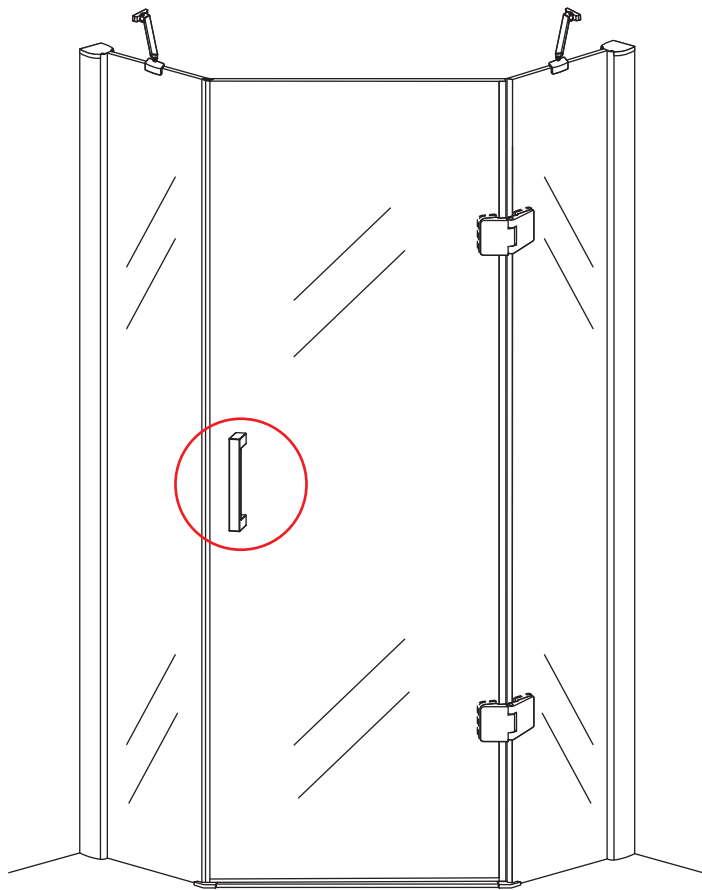

INSTALLATIE VOORSCHRIFT

5-HOEK DOUCHECABINE

900x900x2000mm
(880-900) x (880-900) x 2000mm

Zonder NANO

NANO

NANO kant aan de binnenzijde
Te herkennen aan de sticker

NANO kant aan de binnenzijde
Te herkennen aan de sticker

1

- | | | | | | | |
|--|--|--|--|--|--|--|
|  ① X2 |  ② X2 |  ③ X2 |  ④ X1 |  ⑤ X1 |  ⑥ X1 |  ⑦ X1 |
|  ⑧ X2 |  ⑨ X1 |  ⑩ X1 |  ⑪ X8 |  ⑫ X2 |  ⑬ X1 |  ⑭ X1 |
|  X22 |  X14 | | | | | |

3

Verwijder de zwarte hoekbeschermers pas als de cabine helemaal is geïnstalleerd!

5

7

**Voorzie alleen de
buitenzijde van de
cabine van siliconenkit.**