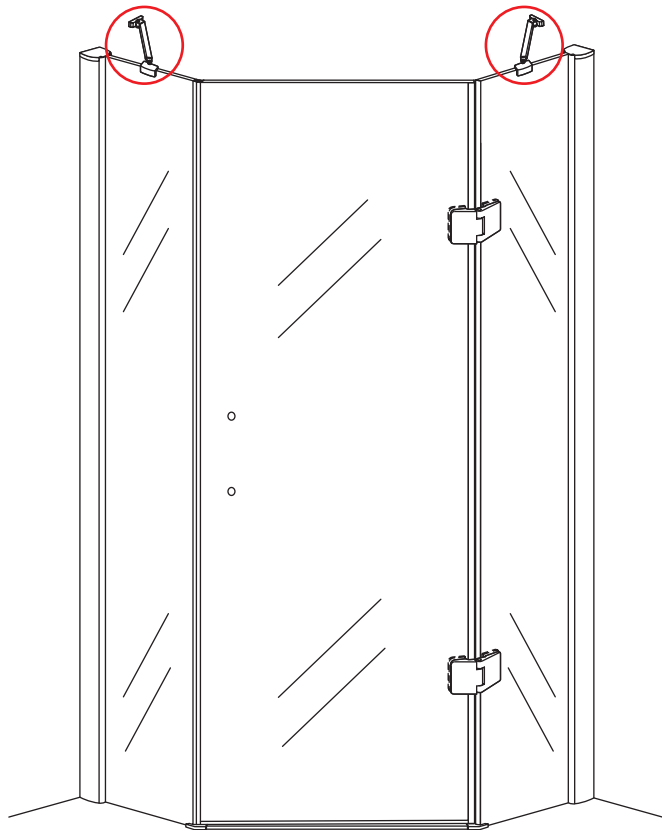

INSTALLATIE VOORSCHRIFT

5-HOEK DOUCHECABINE

900x900x2000mm
(880-900) x (880-900) x 2000mm

Zonder NANO

NANO

NANO kant aan de binnenzijde
Te herkennen aan de sticker

NANO kant aan de binnenzijde
Te herkennen aan de sticker

1

- | | | | | | | |
|--|--|--|--|--|--|--|
|  ① X2 |  ② X2 |  ③ X2 |  ④ X1 |  ⑤ X1 |  ⑥ X1 |  ⑦ X1 |
|  ⑧ X2 |  ⑨ X1 |  ⑩ X1 |  ⑪ X8 |  ⑫ X2 |  ⑬ X1 |  ⑭ X1 |
|  X22 |  X14 | | | | | |

3

Verwijder de zwarte hoekbeschermers pas als de cabine helemaal is geïnstalleerd!

5

7

**Voorzie alleen de
buitenzijde van de
cabine van siliconenkit.**