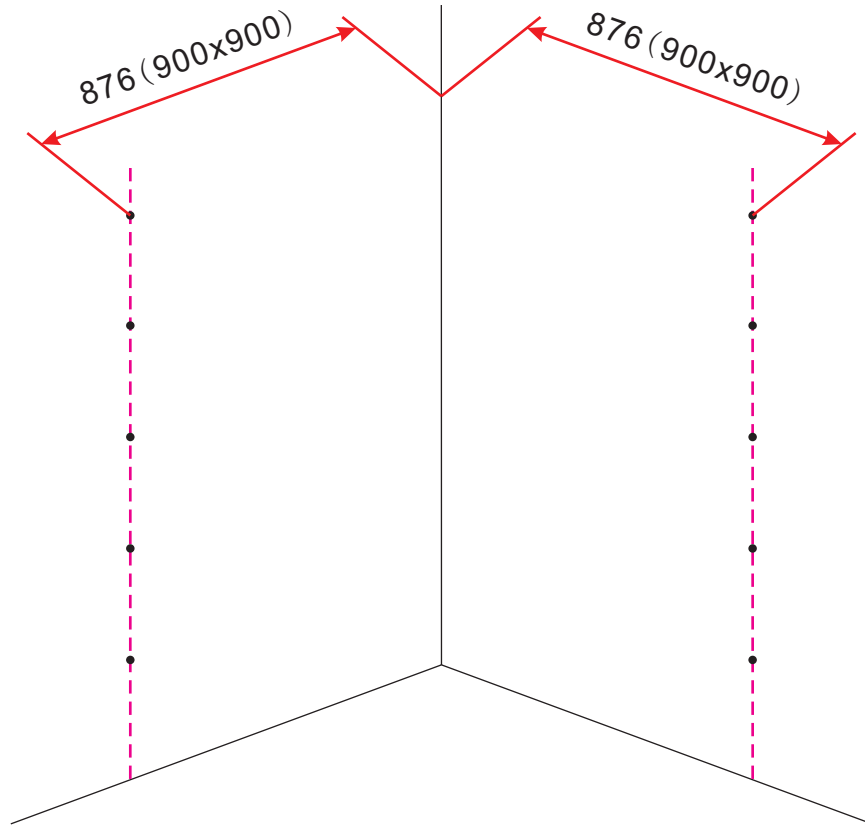

INSTALLATIE VOORSCHRIFT

5-HOEK DOUCHECABINE

900x900x2000mm
(880-900) x (880-900) x 2000mm

Zonder NANO

NANO

NANO kant aan de binnenzijde
Te herkennen aan de sticker

NANO kant aan de binnenzijde
Te herkennen aan de sticker

1

- | | | | | | | |
|--|--|--|--|--|--|--|
|  ① X2 |  ② X2 |  ③ X2 |  ④ X1 |  ⑤ X1 |  ⑥ X1 |  ⑦ X1 |
|  ⑧ X2 |  ⑨ X1 |  ⑩ X1 |  ⑪ X8 |  ⑫ X2 |  ⑬ X1 |  ⑭ X1 |
|  X22 |  X14 | | | | | |

3

Verwijder de zwarte hoekbeschermers pas als de cabine helemaal is geïnstalleerd!