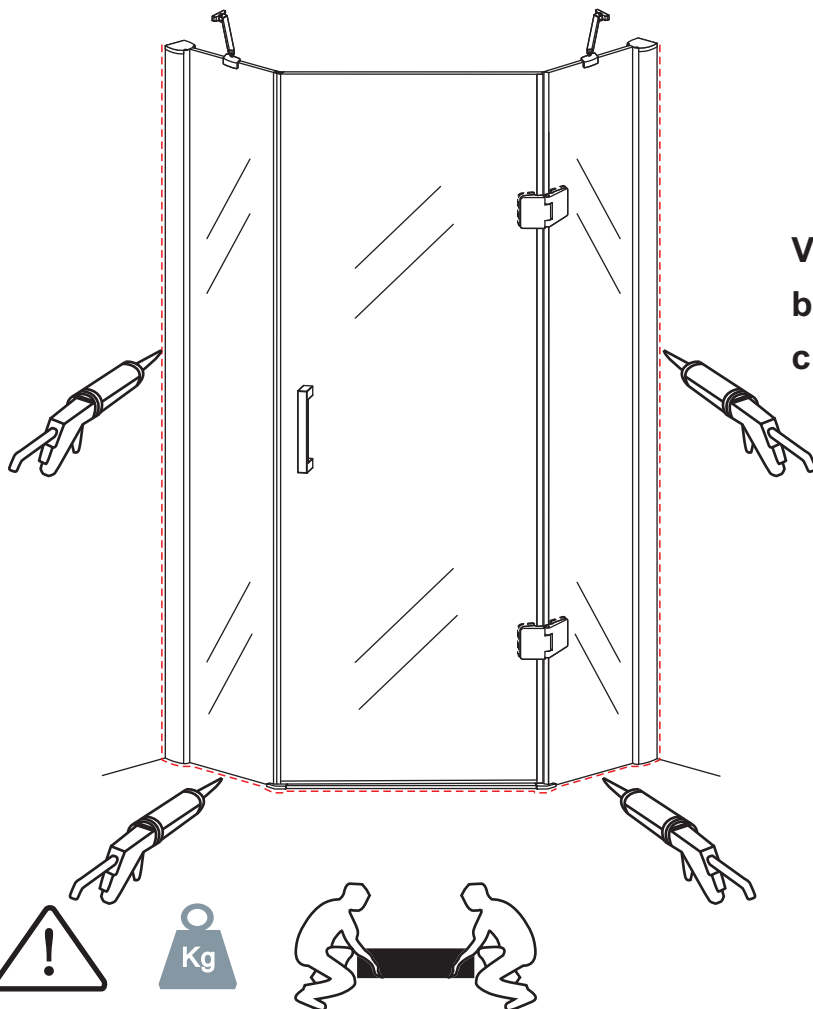

INSTALLATIE VOORSCHRIFT

5-HOEK DOUCHECABINE

900x900x2000mm
(880-900) x (880-900) x 2000mm

Zonder NANO

NANO

NANO kant aan de binnenzijde
Te herkennen aan de sticker

NANO kant aan de binnenzijde
Te herkennen aan de sticker

1

- | | | | | | | |
|--|--|--|--|--|--|--|
|  ① X2 |  ② X2 |  ③ X2 |  ④ X1 |  ⑤ X1 |  ⑥ X1 |  ⑦ X1 |
|  ⑧ X2 |  ⑨ X1 |  ⑩ X1 |  ⑪ X8 |  ⑫ X2 |  ⑬ X1 |  ⑭ X1 |
|  X22 |  X14 | | | | | |

3

Verwijder de zwarte hoekbeschermers pas als de cabine helemaal is geïnstalleerd!

5

7

**Voorzie alleen de
buitenzijde van de
cabine van siliconenkit.**