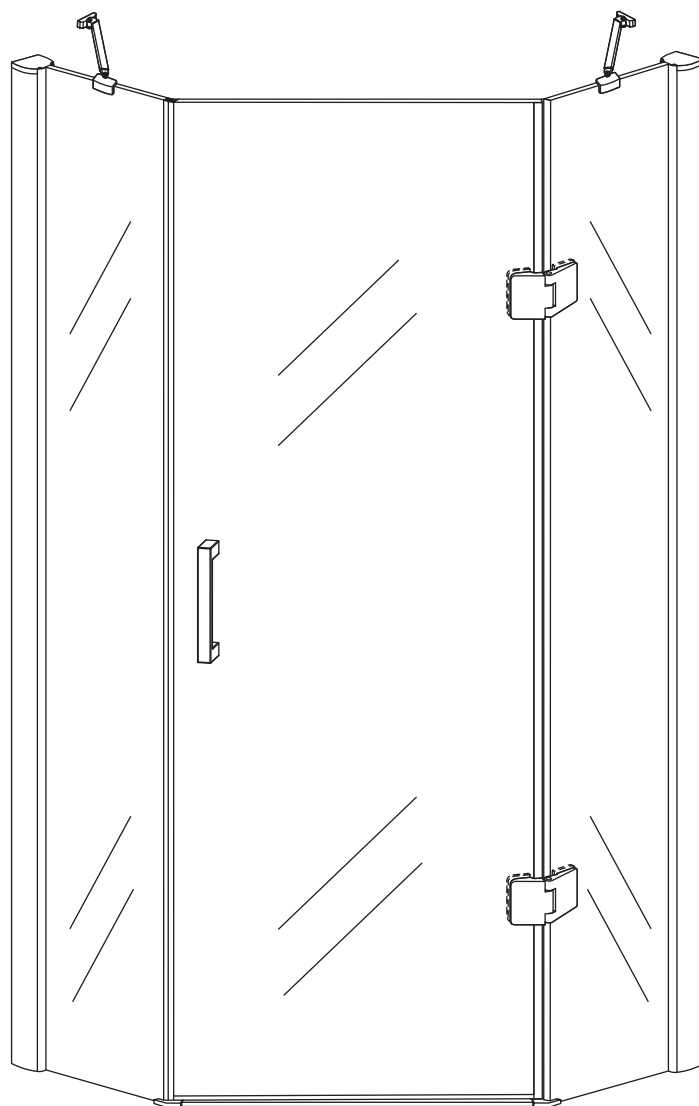

INSTALLATIE VOORSCHRIFT

5-HOEK DOUCHECABINE

900x900x2000mm
(880-900) x (880-900) x 2000mm

Zonder NANO

NANO

NANO kant aan de binnenzijde
Te herkennen aan de sticker

NANO kant aan de binnenzijde
Te herkennen aan de sticker