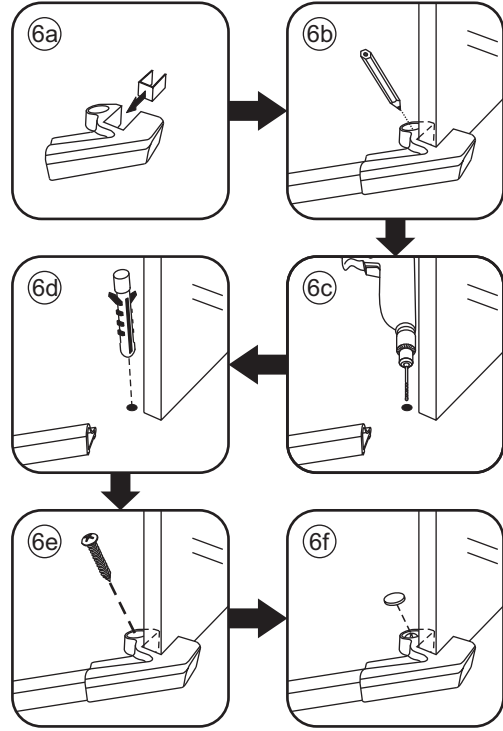

INSTALLATIE VOORSCHRIFT

5-HOEK DOUCHECABINE

900x900x2000mm
(880-900) x (880-900) x 2000mm

Zonder NANO

NANO

NANO kant aan de binnenzijde
Te herkennen aan de sticker

NANO kant aan de binnenzijde
Te herkennen aan de sticker

1

- | | | | | | | |
|--|--|--|--|--|--|--|
|  ① X2 |  ② X2 |  ③ X2 |  ④ X1 |  ⑤ X1 |  ⑥ X1 |  ⑦ X1 |
|  ⑧ X2 |  ⑨ X1 |  ⑩ X1 |  ⑪ X8 |  ⑫ X2 |  ⑬ X1 |  ⑭ X1 |
|  X22 |  X14 | | | | | |

3

Verwijder de zwarte hoekbeschermers pas als de cabine helemaal is geïnstalleerd!

5

7

**Voorzie alleen de
buitenzijde van de
cabine van siliconenkit.**