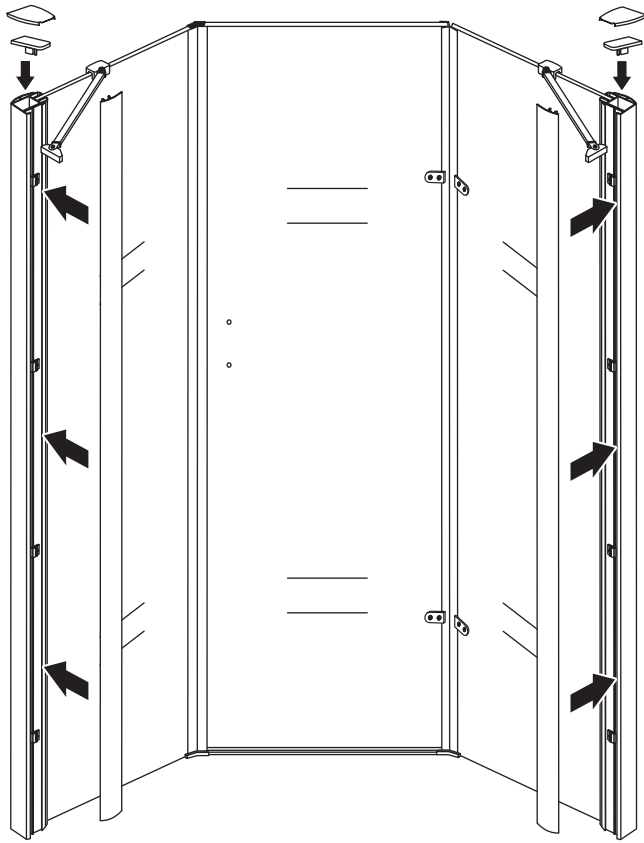

INSTALLATIE VOORSCHRIFT

5-HOEK DOUCHECABINE

900x900x2000mm
(880-900) x (880-900) x 2000mm

Zonder NANO

NANO

NANO kant aan de binnenzijde
Te herkennen aan de sticker

NANO kant aan de binnenzijde
Te herkennen aan de sticker

1

- | | | | | | | |
|--|--|--|--|--|--|--|
|  ① X2 |  ② X2 |  ③ X2 |  ④ X1 |  ⑤ X1 |  ⑥ X1 |  ⑦ X1 |
|  ⑧ X2 |  ⑨ X1 |  ⑩ X1 |  ⑪ X8 |  ⑫ X2 |  ⑬ X1 |  ⑭ X1 |
|  X22 |  X14 | | | | | |

3

Verwijder de zwarte hoekbeschermers pas als de cabine helemaal is geïnstalleerd!

5

7

**Voorzie alleen de
buitenzijde van de
cabine van siliconenkit.**