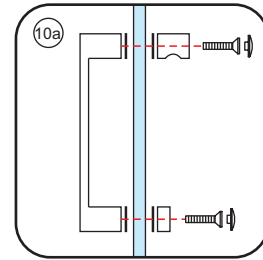

INSTALLATIE VOORSCHRIFT

5-HOEK DOUCHECABINE

900x900x2000mm
(880-900) x (880-900) x 2000mm

Zonder NANO

NANO

NANO kant aan de binnenzijde
Te herkennen aan de sticker

NANO kant aan de binnenzijde
Te herkennen aan de sticker

1

- | | | | | | | |
|--|--|--|--|--|--|--|
|  ① X2 |  ② X2 |  ③ X2 |  ④ X1 |  ⑤ X1 |  ⑥ X1 |  ⑦ X1 |
|  ⑧ X2 |  ⑨ X1 |  ⑩ X1 |  ⑪ X8 |  ⑫ X2 |  ⑬ X1 |  ⑭ X1 |
|  X22 |  X14 | | | | | |

3

Verwijder de zwarte hoekbeschermers pas als de cabine helemaal is geïnstalleerd!

5

7

**Voorzie alleen de
buitenzijde van de
cabine van siliconenkit.**