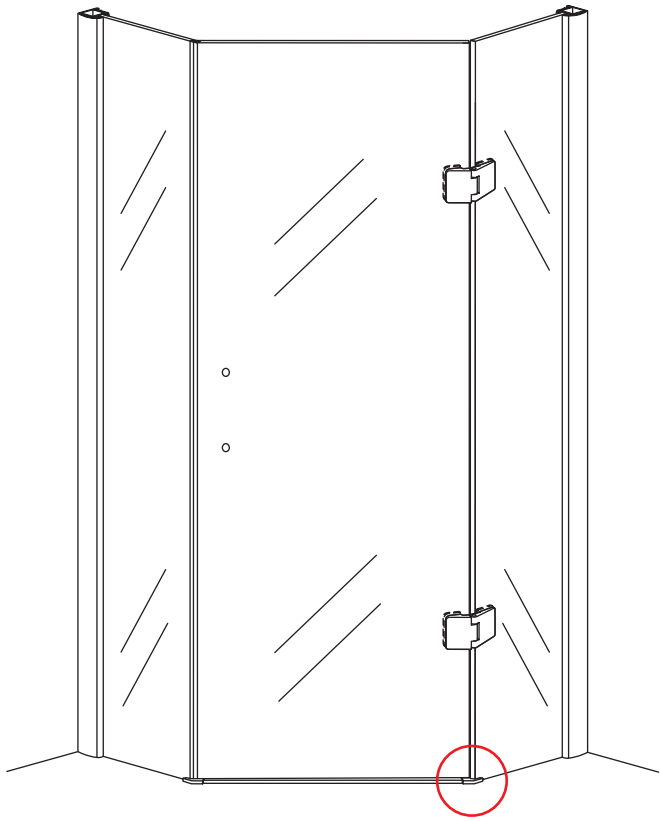

INSTALLATIE VOORSCHRIFT

5-HOEK DOUCHECABINE

900x900x2000mm
(880-900) x (880-900) x 2000mm

Zonder NANO

NANO

NANO kant aan de binnenzijde
Te herkennen aan de sticker

NANO kant aan de binnenzijde
Te herkennen aan de sticker

1

- | | | | | | | |
|--|--|--|--|--|--|--|
|  ① X2 |  ② X2 |  ③ X2 |  ④ X1 |  ⑤ X1 |  ⑥ X1 |  ⑦ X1 |
|  ⑧ X2 |  ⑨ X1 |  ⑩ X1 |  ⑪ X8 |  ⑫ X2 |  ⑬ X1 |  ⑭ X1 |
|  X22 |  X14 | | | | | |

3

Verwijder de zwarte hoekbeschermers pas als de cabine helemaal is geïnstalleerd!

5

7

**Voorzie alleen de
buitenzijde van de
cabine van siliconenkit.**