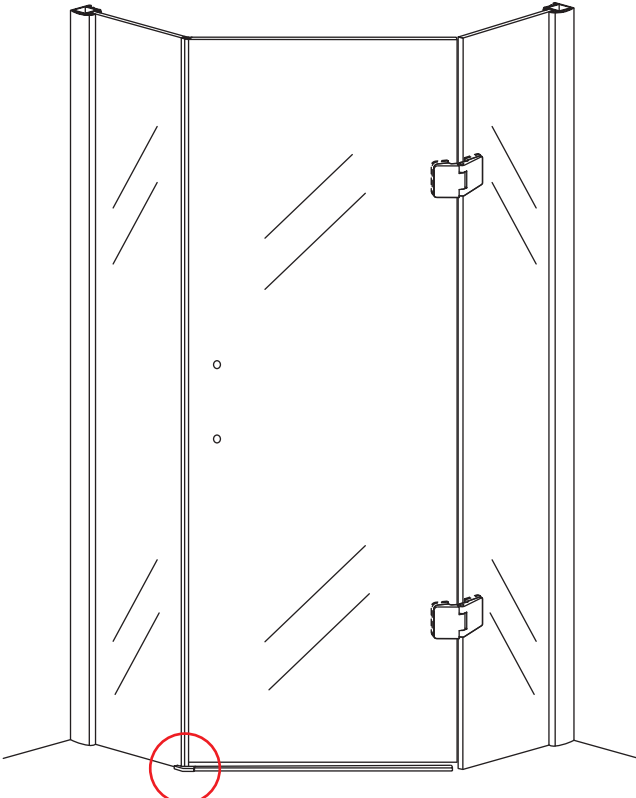

INSTALLATIE VOORSCHRIFT

5-HOEK DOUCHECABINE

900x900x2000mm
(880-900) x (880-900) x 2000mm

Zonder NANO

NANO

NANO kant aan de binnenzijde
Te herkennen aan de sticker

NANO kant aan de binnenzijde
Te herkennen aan de sticker

1

- | | | | | | | |
|--|--|--|--|--|--|--|
|  ① X2 |  ② X2 |  ③ X2 |  ④ X1 |  ⑤ X1 |  ⑥ X1 |  ⑦ X1 |
|  ⑧ X2 |  ⑨ X1 |  ⑩ X1 |  ⑪ X8 |  ⑫ X2 |  ⑬ X1 |  ⑭ X1 |
|  X22 |  X14 | | | | | |

3

Verwijder de zwarte hoekbeschermers pas als de cabine helemaal is geïnstalleerd!

5

7

**Voorzie alleen de
buitenzijde van de
cabine van siliconenkit.**