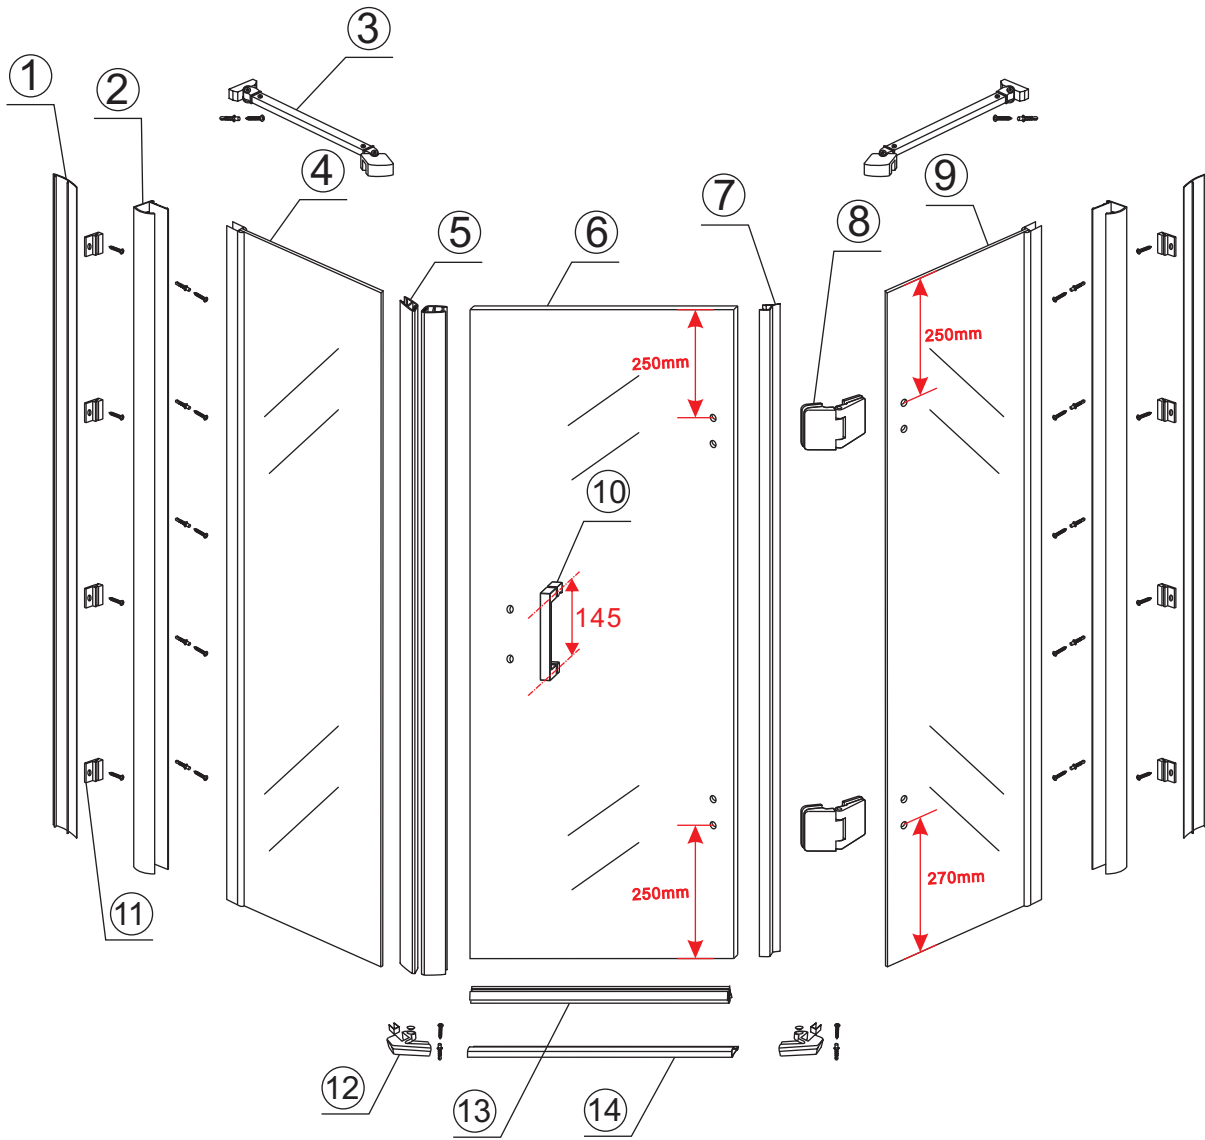

INSTALLATIE VOORSCHRIFT

5-HOEK DOUCHECABINE

900x900x2000mm
(880-900) x (880-900) x 2000mm

Zonder NANO

NANO

NANO kant aan de binnenzijde
Te herkennen aan de sticker

NANO kant aan de binnenzijde
Te herkennen aan de sticker

1

- | | | | | | | |
|--|--|--|--|--|--|--|
|  ① X2 |  ② X2 |  ③ X2 |  ④ X1 |  ⑤ X1 |  ⑥ X1 |  ⑦ X1 |
|  ⑧ X2 |  ⑨ X1 |  ⑩ X1 |  ⑪ X8 |  ⑫ X2 |  ⑬ X1 |  ⑭ X1 |
|  X22 |  X14 | | | | | |

3

Verwijder de zwarte hoekbeschermers pas als de cabine helemaal is geïnstalleerd!

5

7

**Voorzie alleen de
buitenzijde van de
cabine van siliconenkit.**