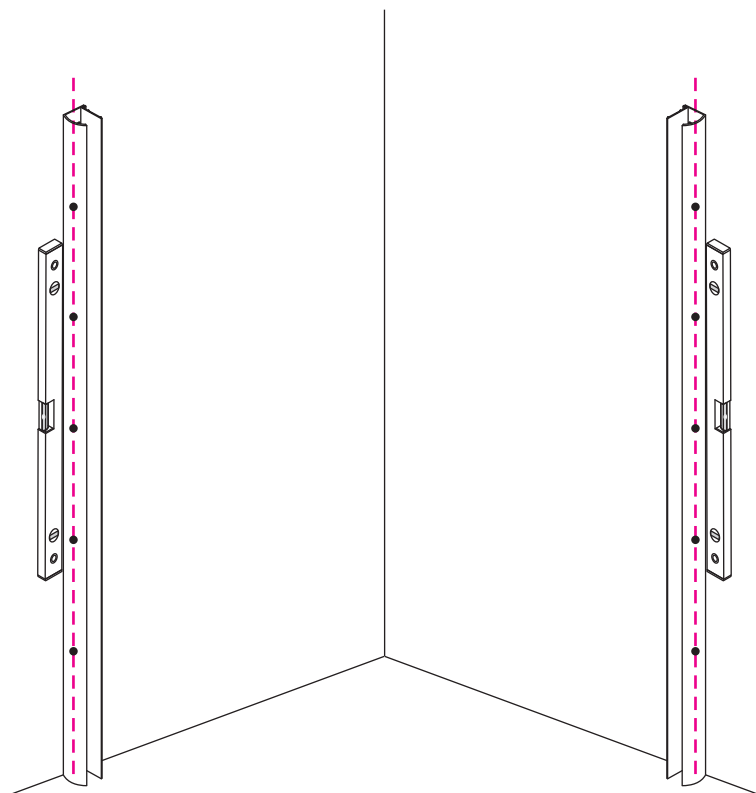

INSTALLATIE VOORSCHRIFT

5-HOEK DOUCHECABINE

900x900x2000mm
(880-900) x (880-900) x 2000mm

Zonder NANO

NANO

NANO kant aan de binnenzijde
Te herkennen aan de sticker

NANO kant aan de binnenzijde
Te herkennen aan de sticker

1

- | | | | | | | |
|--|--|--|--|--|--|--|
|  ① X2 |  ② X2 |  ③ X2 |  ④ X1 |  ⑤ X1 |  ⑥ X1 |  ⑦ X1 |
|  ⑧ X2 |  ⑨ X1 |  ⑩ X1 |  ⑪ X8 |  ⑫ X2 |  ⑬ X1 |  ⑭ X1 |
|  X22 |  X14 | | | | | |

3

Verwijder de zwarte hoekbeschermers pas als de cabine helemaal is geïnstalleerd!