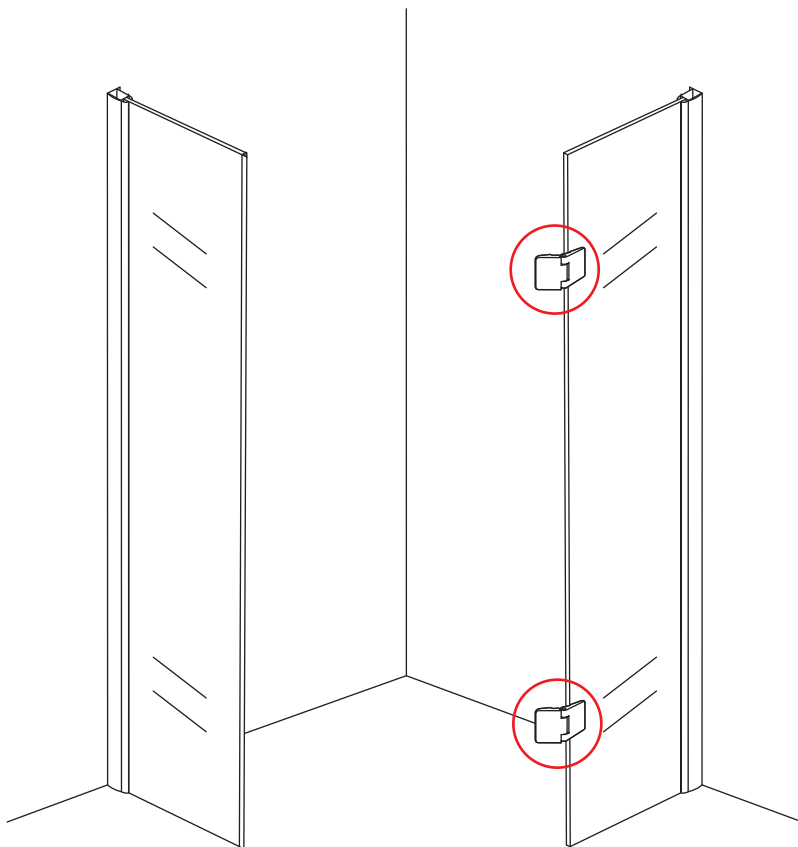

INSTALLATIE VOORSCHRIFT

5-HOEK DOUCHECABINE

900x900x2000mm
(880-900) x (880-900) x 2000mm

Zonder NANO

NANO

NANO kant aan de binnenzijde
Te herkennen aan de sticker

NANO kant aan de binnenzijde
Te herkennen aan de sticker

1

- | | | | | | | |
|--|--|--|--|--|--|--|
|  ① X2 |  ② X2 |  ③ X2 |  ④ X1 |  ⑤ X1 |  ⑥ X1 |  ⑦ X1 |
|  ⑧ X2 |  ⑨ X1 |  ⑩ X1 |  ⑪ X8 |  ⑫ X2 |  ⑬ X1 |  ⑭ X1 |
|  X22 |  X14 | | | | | |

3

Verwijder de zwarte hoekbeschermers pas als de cabine helemaal is geïnstalleerd!

5

7

**Voorzie alleen de
buitenzijde van de
cabine van siliconenkit.**