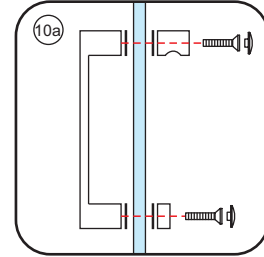

INSTALLATIE VOORSCHRIFT

5-HOEK DOUCHECABINE

1000x1000x2000mm
(980-1000) x (980-1000) x 2000mm

Zonder NANO

NANO

NANO kant aan de binnenzijde
Te herkennen aan de sticker

NANO kant aan de binnenzijde
Te herkennen aan de sticker

1

- | | | | | | | |
|--|--|--|--|--|--|--|
|  ① X2 |  ② X2 |  ③ X2 |  ④ X1 |  ⑤ X1 |  ⑥ X1 |  ⑦ X1 |
|  ⑧ X2 |  ⑨ X1 |  ⑩ X1 |  ⑪ X8 |  ⑫ X2 |  ⑬ X1 |  ⑭ X1 |
|  X22 |  X14 | | | | | |

3

Verwijder de zwarte hoekbeschermers pas als de cabine helemaal is geïnstalleerd!

5

7

**Voorzie alleen de
buitenzijde van de
cabine van siliconenkit.**