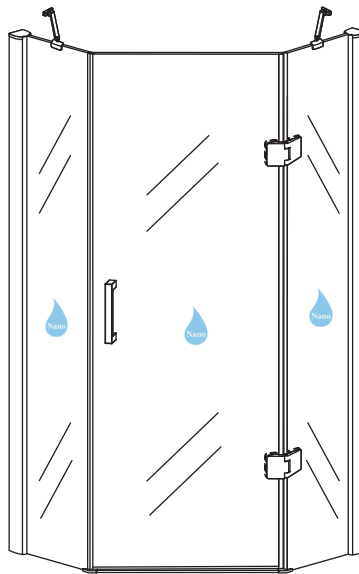

INSTALLATIE VOORSCHRIFT

5-HOEK DOUCHECABINE

1000x1000x2000mm
(980-1000) x (980-1000) x 2000mm

Zonder NANO

NANO

NANO kant aan de binnenzijde
Te herkennen aan de sticker

NANO kant aan de binnenzijde
Te herkennen aan de sticker