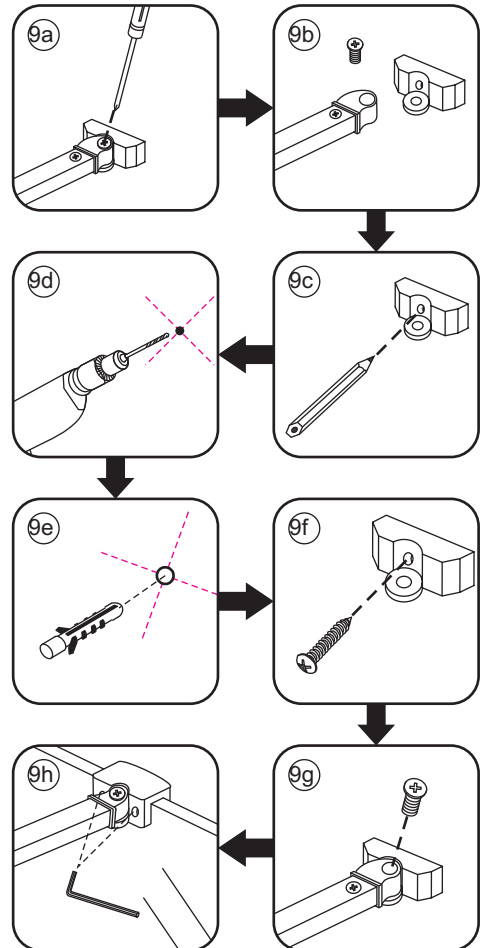

INSTALLATIE VOORSCHRIFT

5-HOEK DOUCHECABINE

1000x1000x2000mm
(980-1000) x (980-1000) x 2000mm

Zonder NANO

NANO

NANO kant aan de binnenzijde
Te herkennen aan de sticker

NANO kant aan de binnenzijde
Te herkennen aan de sticker

1

- | | | | | | | |
|--|--|--|--|--|--|--|
|  ① X2 |  ② X2 |  ③ X2 |  ④ X1 |  ⑤ X1 |  ⑥ X1 |  ⑦ X1 |
|  ⑧ X2 |  ⑨ X1 |  ⑩ X1 |  ⑪ X8 |  ⑫ X2 |  ⑬ X1 |  ⑭ X1 |
|  X22 |  X14 | | | | | |

3

Verwijder de zwarte hoekbeschermers pas als de cabine helemaal is geïnstalleerd!

5

7

**Voorzie alleen de
buitenzijde van de
cabine van siliconenkit.**