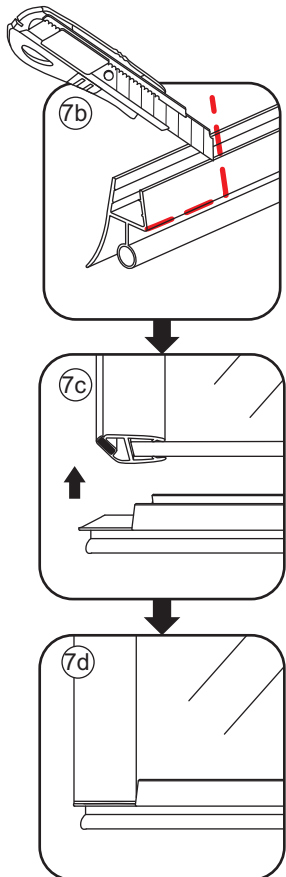

INSTALLATIE VOORSCHRIFT

5-HOEK DOUCHECABINE

1000x1000x2000mm
(980-1000) x (980-1000) x 2000mm

Zonder NANO

NANO

NANO kant aan de binnenzijde
Te herkennen aan de sticker

NANO kant aan de binnenzijde
Te herkennen aan de sticker

1

- | | | | | | | |
|--|--|--|--|--|--|--|
|  ① X2 |  ② X2 |  ③ X2 |  ④ X1 |  ⑤ X1 |  ⑥ X1 |  ⑦ X1 |
|  ⑧ X2 |  ⑨ X1 |  ⑩ X1 |  ⑪ X8 |  ⑫ X2 |  ⑬ X1 |  ⑭ X1 |
|  X22 |  X14 | | | | | |

3

Verwijder de zwarte hoekbeschermers pas als de cabine helemaal is geïnstalleerd!

5

7

**Voorzie alleen de
buitenzijde van de
cabine van siliconenkit.**