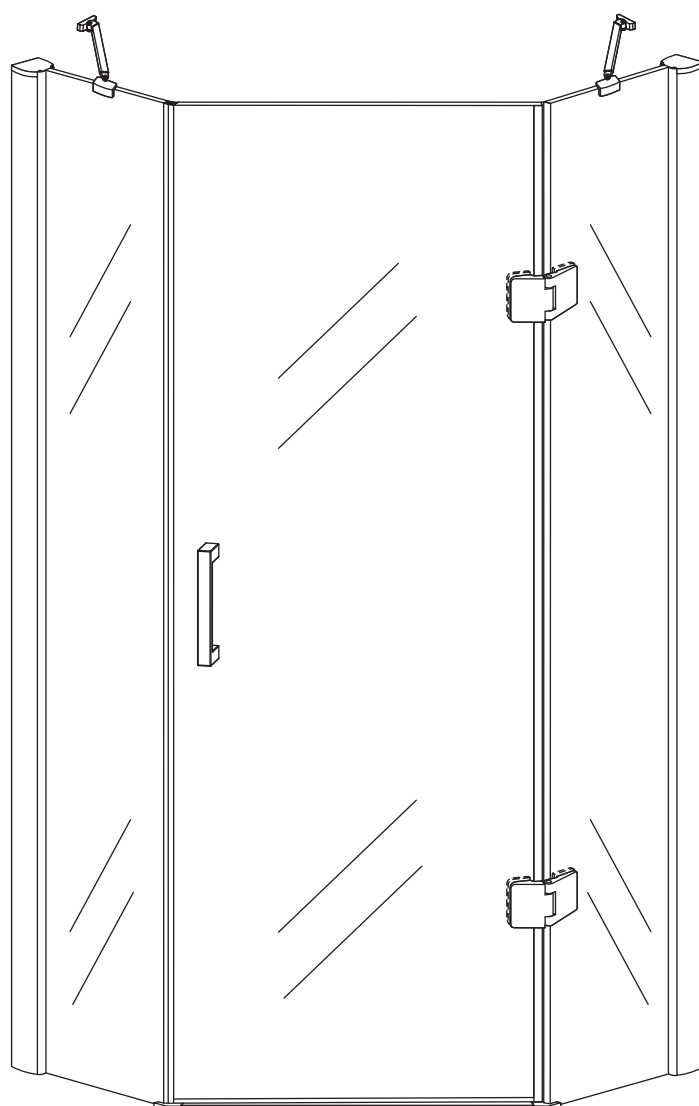

INSTALLATIE VOORSCHRIFT

5-HOEK DOUCHECABINE

1000x1000x2000mm
(980-1000) x (980-1000) x 2000mm

Zonder NANO

NANO

NANO kant aan de binnenzijde
Te herkennen aan de sticker

NANO kant aan de binnenzijde
Te herkennen aan de sticker