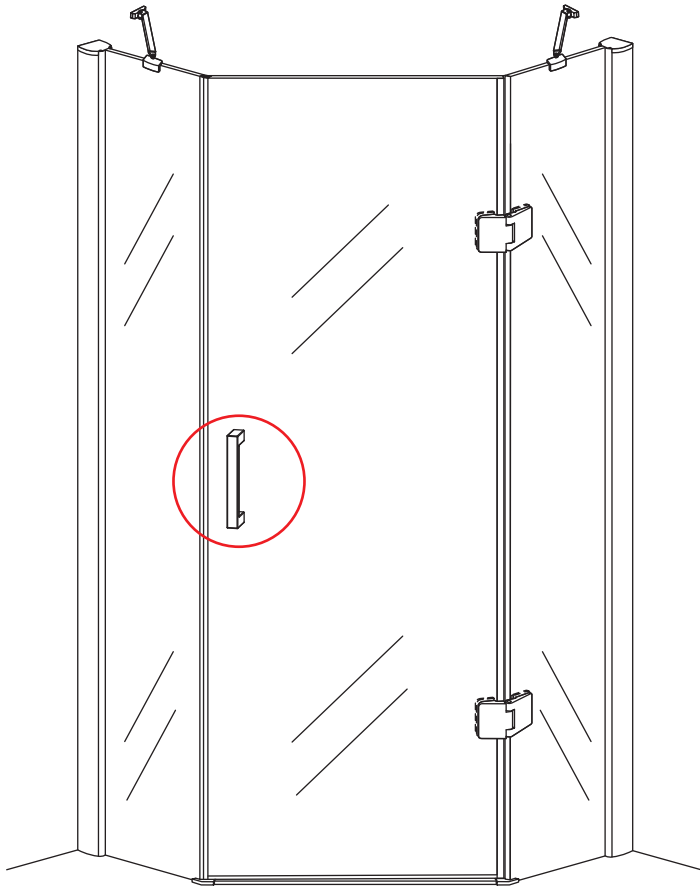

INSTALLATIE VOORSCHRIFT

5-HOEK DOUCHECABINE

1000x1000x2000mm
(980-1000) x (980-1000) x 2000mm

Zonder NANO

NANO

NANO kant aan de binnenzijde
Te herkennen aan de sticker

NANO kant aan de binnenzijde
Te herkennen aan de sticker

1

- | | | | | | | |
|--|--|--|--|--|--|--|
|  ① X2 |  ② X2 |  ③ X2 |  ④ X1 |  ⑤ X1 |  ⑥ X1 |  ⑦ X1 |
|  ⑧ X2 |  ⑨ X1 |  ⑩ X1 |  ⑪ X8 |  ⑫ X2 |  ⑬ X1 |  ⑭ X1 |
|  X22 |  X14 | | | | | |

3

Verwijder de zwarte hoekbeschermers pas als de cabine helemaal is geïnstalleerd!

5

7

**Voorzie alleen de
buitenzijde van de
cabine van siliconenkit.**