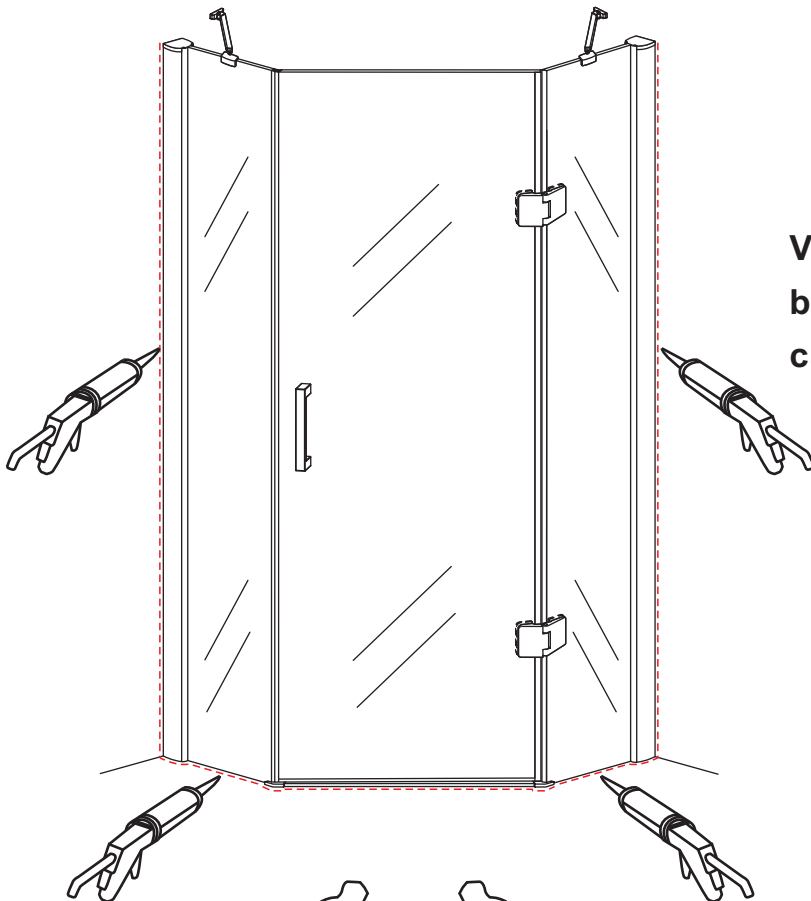

INSTALLATIE VOORSCHRIFT

5-HOEK DOUCHECABINE

1000x1000x2000mm
(980-1000) x (980-1000) x 2000mm

Zonder NANO

NANO

NANO kant aan de binnenzijde
Te herkennen aan de sticker

NANO kant aan de binnenzijde
Te herkennen aan de sticker

1

- | | | | | | | |
|--|--|--|--|--|--|--|
|  ① X2 |  ② X2 |  ③ X2 |  ④ X1 |  ⑤ X1 |  ⑥ X1 |  ⑦ X1 |
|  ⑧ X2 |  ⑨ X1 |  ⑩ X1 |  ⑪ X8 |  ⑫ X2 |  ⑬ X1 |  ⑭ X1 |
|  X22 |  X14 | | | | | |

3

Verwijder de zwarte hoekbeschermers pas als de cabine helemaal is geïnstalleerd!

5

7

**Voorzie alleen de
buitenzijde van de
cabine van siliconenkit.**