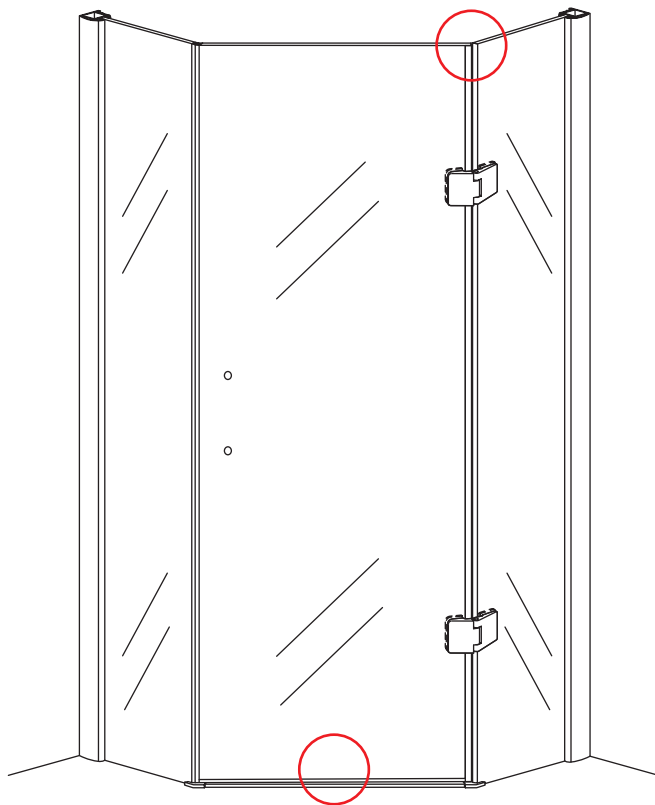

INSTALLATIE VOORSCHRIFT

5-HOEK DOUCHECABINE

1000x1000x2000mm
(980-1000) x (980-1000) x 2000mm

Zonder NANO

NANO

NANO kant aan de binnenzijde
Te herkennen aan de sticker

NANO kant aan de binnenzijde
Te herkennen aan de sticker

1

- | | | | | | | |
|--|--|--|--|--|--|--|
|  ① X2 |  ② X2 |  ③ X2 |  ④ X1 |  ⑤ X1 |  ⑥ X1 |  ⑦ X1 |
|  ⑧ X2 |  ⑨ X1 |  ⑩ X1 |  ⑪ X8 |  ⑫ X2 |  ⑬ X1 |  ⑭ X1 |
|  X22 |  X14 | | | | | |

3

Verwijder de zwarte hoekbeschermers pas als de cabine helemaal is geïnstalleerd!

5

7

**Voorzie alleen de
buitenzijde van de
cabine van siliconenkit.**