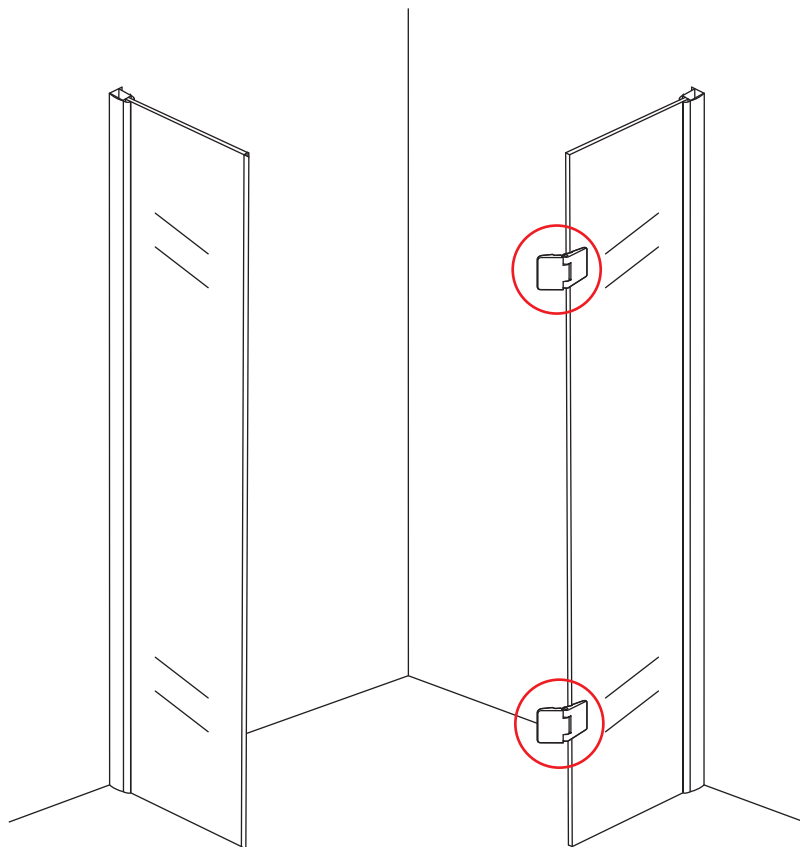

INSTALLATIE VOORSCHRIFT

5-HOEK DOUCHECABINE

1000x1000x2000mm
(980-1000) x (980-1000) x 2000mm

Zonder NANO

NANO

NANO kant aan de binnenzijde
Te herkennen aan de sticker

NANO kant aan de binnenzijde
Te herkennen aan de sticker

1

- | | | | | | | |
|--|--|--|--|--|--|--|
|  ① X2 |  ② X2 |  ③ X2 |  ④ X1 |  ⑤ X1 |  ⑥ X1 |  ⑦ X1 |
|  ⑧ X2 |  ⑨ X1 |  ⑩ X1 |  ⑪ X8 |  ⑫ X2 |  ⑬ X1 |  ⑭ X1 |
|  X22 |  X14 | | | | | |

3

Verwijder de zwarte hoekbeschermers pas als de cabine helemaal is geïnstalleerd!

5

7

**Voorzie alleen de
buitenzijde van de
cabine van siliconenkit.**