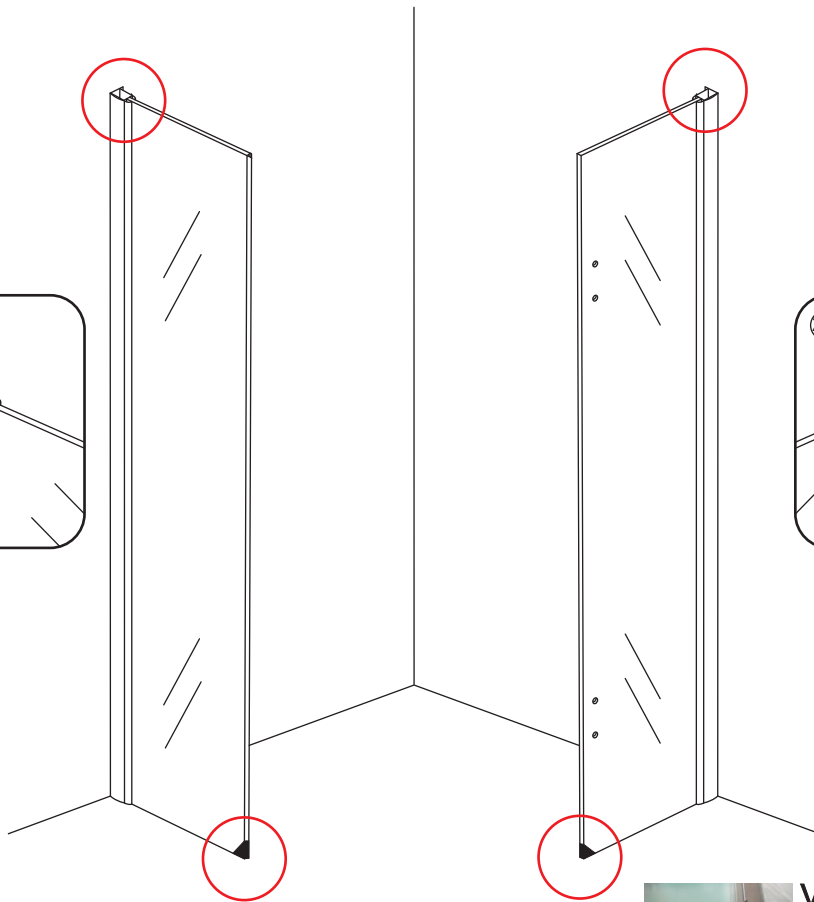

INSTALLATIE VOORSCHRIFT

5-HOEK DOUCHECABINE

1000x1000x2000mm
(980-1000) x (980-1000) x 2000mm

Zonder NANO

NANO

NANO kant aan de binnenzijde
Te herkennen aan de sticker

NANO kant aan de binnenzijde
Te herkennen aan de sticker

1

- | | | | | | | |
|--|--|--|--|--|--|--|
|  ① X2 |  ② X2 |  ③ X2 |  ④ X1 |  ⑤ X1 |  ⑥ X1 |  ⑦ X1 |
|  ⑧ X2 |  ⑨ X1 |  ⑩ X1 |  ⑪ X8 |  ⑫ X2 |  ⑬ X1 |  ⑭ X1 |
|  X22 |  X14 | | | | | |

3

Verwijder de zwarte hoekbeschermers pas als de cabine helemaal is geïnstalleerd!

5

7

**Voorzie alleen de
buitenzijde van de
cabine van siliconenkit.**