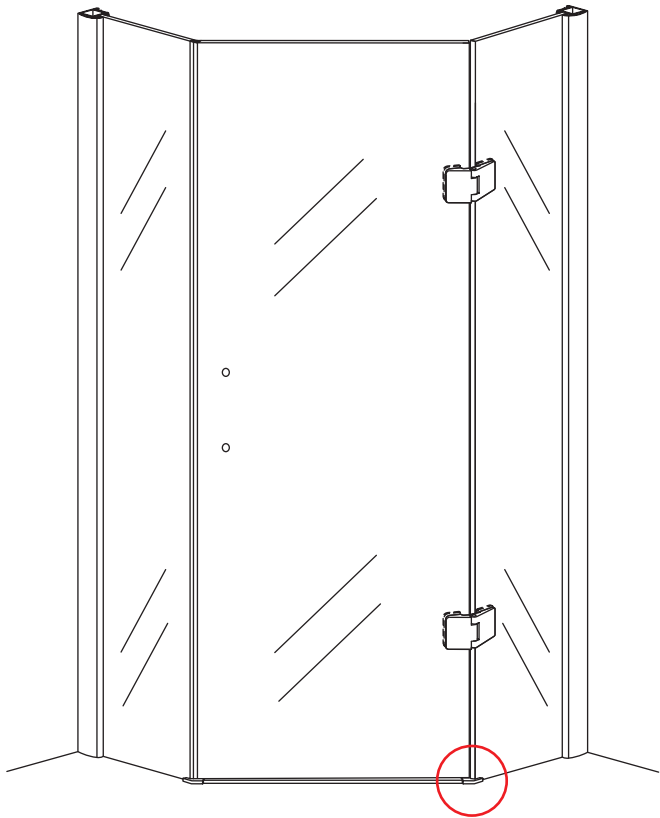

INSTALLATIE VOORSCHRIFT

5-HOEK DOUCHECABINE

1000x1000x2000mm
(980-1000) x (980-1000) x 2000mm

Zonder NANO

NANO

NANO kant aan de binnenzijde
Te herkennen aan de sticker

NANO kant aan de binnenzijde
Te herkennen aan de sticker

1

- | | | | | | | |
|--|--|--|--|--|--|--|
|  ① X2 |  ② X2 |  ③ X2 |  ④ X1 |  ⑤ X1 |  ⑥ X1 |  ⑦ X1 |
|  ⑧ X2 |  ⑨ X1 |  ⑩ X1 |  ⑪ X8 |  ⑫ X2 |  ⑬ X1 |  ⑭ X1 |
|  X22 |  X14 | | | | | |

3

Verwijder de zwarte hoekbeschermers pas als de cabine helemaal is geïnstalleerd!

5

7

**Voorzie alleen de
buitenzijde van de
cabine van siliconenkit.**