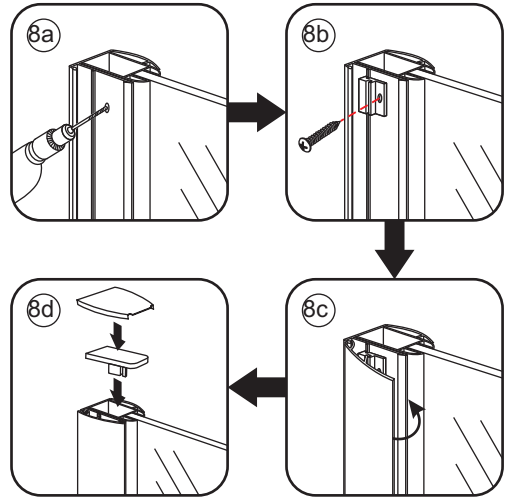

INSTALLATIE VOORSCHRIFT

5-HOEK DOUCHECABINE

1000x1000x2000mm
(980-1000) x (980-1000) x 2000mm

Zonder NANO

NANO

NANO kant aan de binnenzijde
Te herkennen aan de sticker

NANO kant aan de binnenzijde
Te herkennen aan de sticker

1

- | | | | | | | |
|--|--|--|--|--|--|--|
|  ① X2 |  ② X2 |  ③ X2 |  ④ X1 |  ⑤ X1 |  ⑥ X1 |  ⑦ X1 |
|  ⑧ X2 |  ⑨ X1 |  ⑩ X1 |  ⑪ X8 |  ⑫ X2 |  ⑬ X1 |  ⑭ X1 |
|  X22 |  X14 | | | | | |

3

Verwijder de zwarte hoekbeschermers pas als de cabine helemaal is geïnstalleerd!

5

7

**Voorzie alleen de
buitenzijde van de
cabine van siliconenkit.**