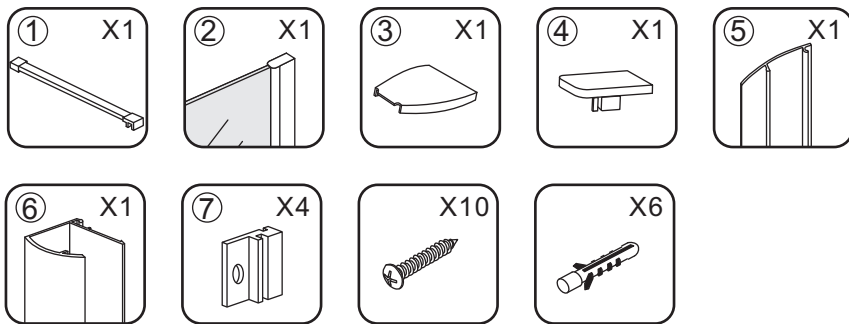

INSTALLATIE VOORSCHRIFT

INLOOPDOUCHE NANO rookglas

Zonder NANO

NANO

NANO kant aan de binnenzijde
Te herkennen aan de sticker

NANO kant aan de binnenzijde
Te herkennen aan de sticker

NANO garantie: 5 jaar bij normaal gebruik
LET OP: gebruik geen grove scherpe voorwerpen, zoals
schuursponsjes of staalwol om het glas schoon te maken.

1

- 1015(500x2000)
- 1015(600x2000)
- 1015(700x2000)
- 1015(780-800x2000)
- 1015(880-900x2000)
- 1015(980-1000x2000)
- 1215(1080-1100x2000)
- 1215(1180-1200x2000)
- 1215(1280-1300x2000)
- 1215(1380-1400x2000)