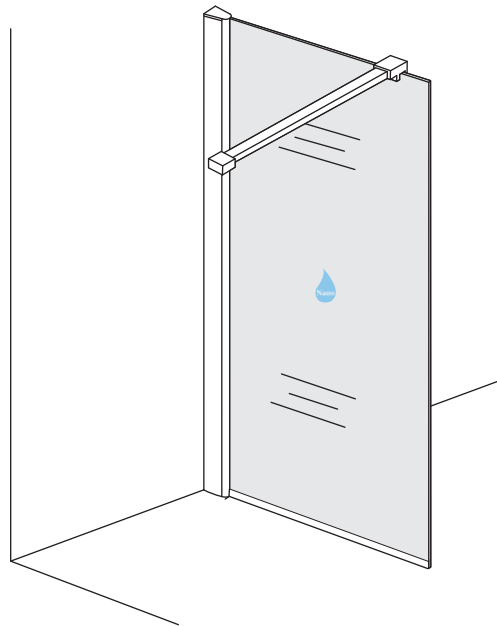

INSTALLATIE VOORSCHRIFT

INLOOPDOUCHE NANO rookglas

Zonder NANO

NANO

NANO kant aan de binnenzijde
Te herkennen aan de sticker

NANO kant aan de binnenzijde
Te herkennen aan de sticker

NANO garantie: 5 jaar bij normaal gebruik
LET OP: gebruik geen grove scherpe voorwerpen, zoals
schuursponsjes of staalwol om het glas schoon te maken.

1

- 1015(500x2000)
- 1015(600x2000)
- 1015(700x2000)
- 1015(780-800x2000)
- 1015(880-900x2000)
- 1015(980-1000x2000)
- 1215(1080-1100x2000)
- 1215(1180-1200x2000)
- 1215(1280-1300x2000)
- 1215(1380-1400x2000)

5

**Voorzie alleen de
buitenzijde van de
cabine van siliconenkit.**