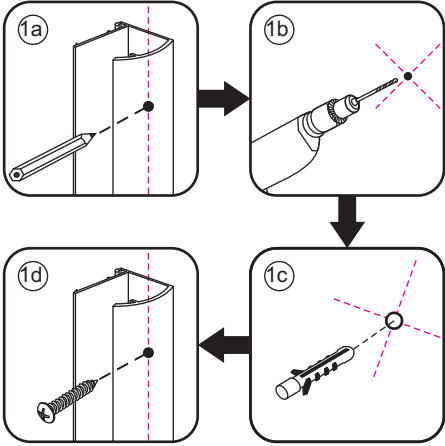

INSTALLATIE VOORSCHRIFT

INLOOPDOUCHE NANO rookglas

Zonder NANO

NANO

NANO kant aan de binnenzijde
Te herkennen aan de sticker

NANO kant aan de binnenzijde
Te herkennen aan de sticker

NANO garantie: 5 jaar bij normaal gebruik
LET OP: gebruik geen grove scherpe voorwerpen, zoals
schuursponsjes of staalwol om het glas schoon te maken.

1

- 1015(500x2000)
- 1015(600x2000)
- 1015(700x2000)
- 1015(780-800x2000)
- 1015(880-900x2000)
- 1015(980-1000x2000)
- 1215(1080-1100x2000)
- 1215(1180-1200x2000)
- 1215(1280-1300x2000)
- 1215(1380-1400x2000)

5

**Voorzie alleen de
buitenzijde van de
cabine van siliconenkit.**