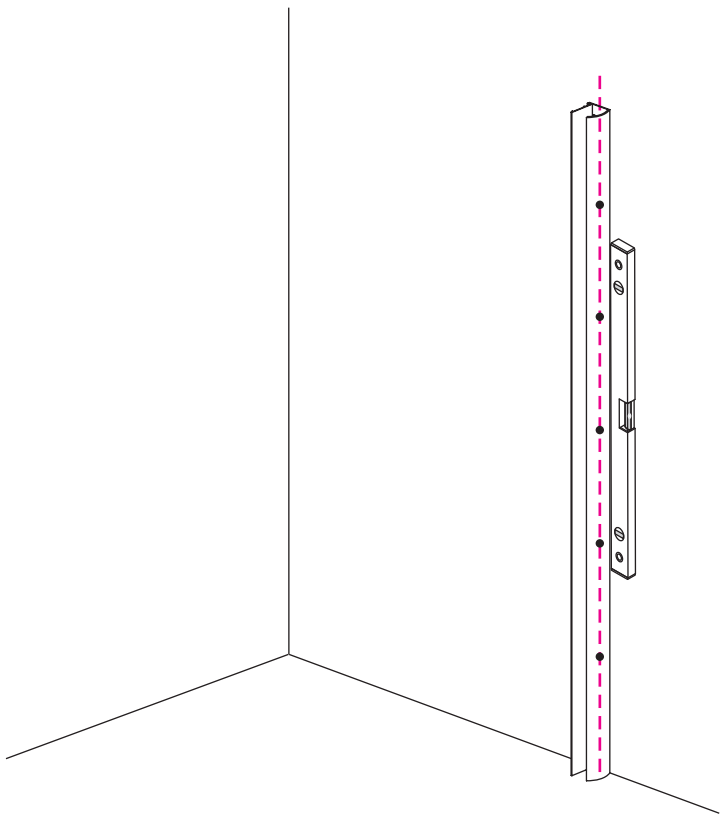

INSTALLATIE VOORSCHRIFT

INLOOPDOUCHE NANO rookglas

Zonder NANO

NANO

NANO kant aan de binnenzijde
Te herkennen aan de sticker

NANO kant aan de binnenzijde
Te herkennen aan de sticker

NANO garantie: 5 jaar bij normaal gebruik
LET OP: gebruik geen grove scherpe voorwerpen, zoals
schuursponsjes of staalwol om het glas schoon te maken.

1

- 1015(500x2000)
- 1015(600x2000)
- 1015(700x2000)
- 1015(780-800x2000)
- 1015(880-900x2000)
- 1015(980-1000x2000)
- 1215(1080-1100x2000)
- 1215(1180-1200x2000)
- 1215(1280-1300x2000)
- 1215(1380-1400x2000)

5

**Voorzie alleen de
buitenzijde van de
cabine van siliconenkit.**