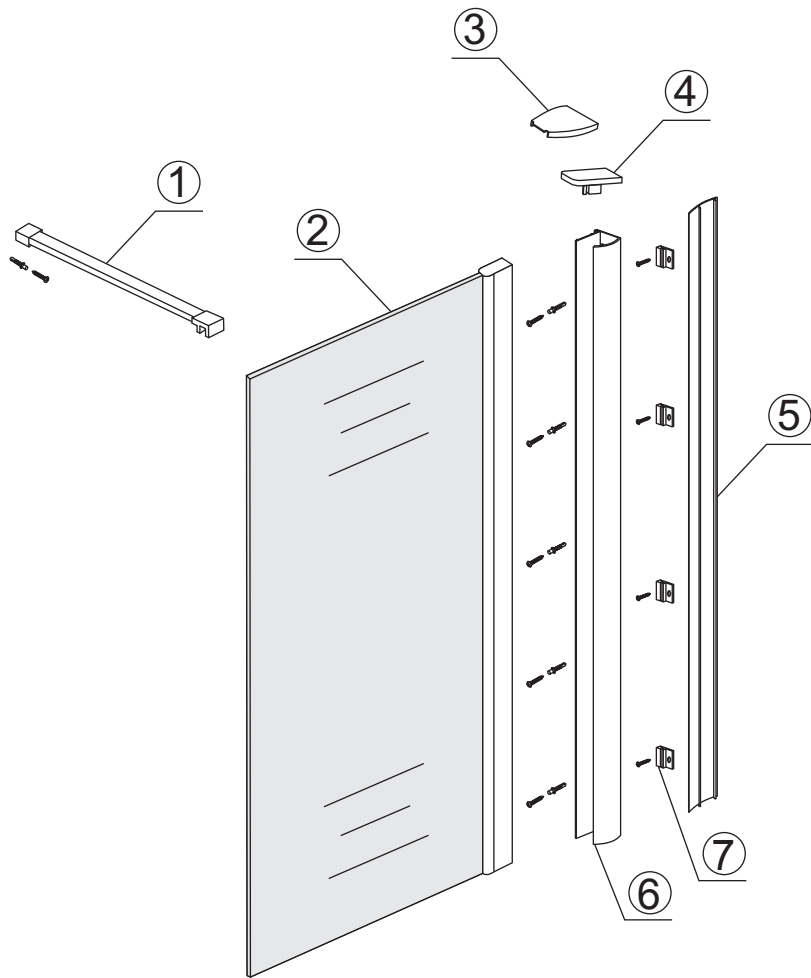

INSTALLATIE VOORSCHRIFT

INLOOPDOUCHE NANO rookglas

Zonder NANO

NANO

NANO kant aan de binnenzijde
Te herkennen aan de sticker

NANO kant aan de binnenzijde
Te herkennen aan de sticker

NANO garantie: 5 jaar bij normaal gebruik
LET OP: gebruik geen grove scherpe voorwerpen, zoals
schuursponsjes of staalwol om het glas schoon te maken.

1

- 1015(500x2000)
- 1015(600x2000)
- 1015(700x2000)
- 1015(780-800x2000)
- 1015(880-900x2000)
- 1015(980-1000x2000)
- 1215(1080-1100x2000)
- 1215(1180-1200x2000)
- 1215(1280-1300x2000)
- 1215(1380-1400x2000)

5

**Voorzie alleen de
buitenzijde van de
cabine van siliconenkit.**