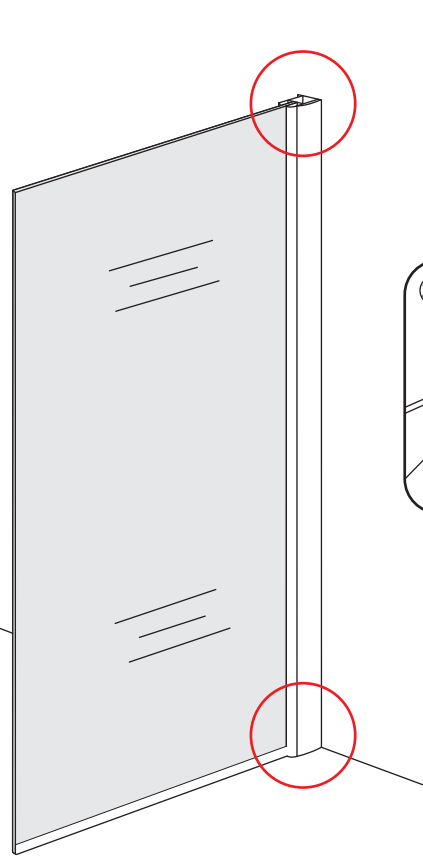

INSTALLATIE VOORSCHRIFT

INLOOPDOUCHE NANO rookglas

Zonder NANO

NANO

NANO kant aan de binnenzijde
Te herkennen aan de sticker

NANO kant aan de binnenzijde
Te herkennen aan de sticker

NANO garantie: 5 jaar bij normaal gebruik
LET OP: gebruik geen grove scherpe voorwerpen, zoals
schuursponsjes of staalwol om het glas schoon te maken.

1

- 1015(500x2000)
- 1015(600x2000)
- 1015(700x2000)
- 1015(780-800x2000)
- 1015(880-900x2000)
- 1015(980-1000x2000)
- 1215(1080-1100x2000)
- 1215(1180-1200x2000)
- 1215(1280-1300x2000)
- 1215(1380-1400x2000)

5

**Voorzie alleen de
buitenzijde van de
cabine van siliconenkit.**