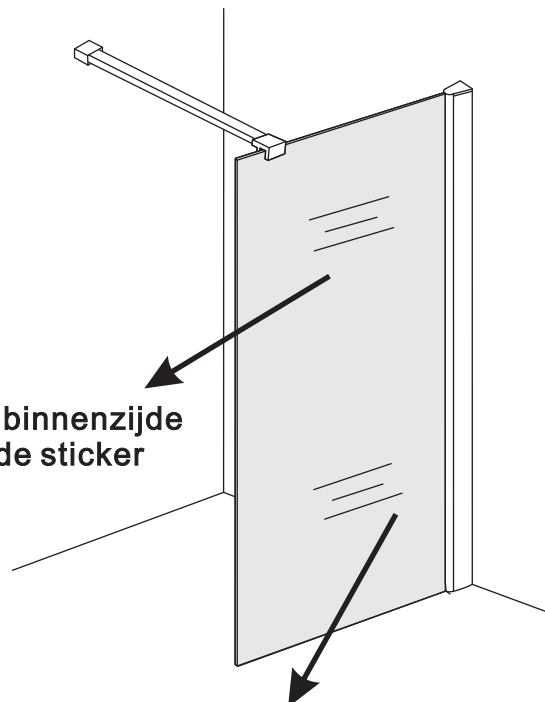

INSTALLATIE VOORSCHRIFT

INLOOPDOUCHE NANO rookglas

Zonder NANO

NANO

NANO kant aan de binnenzijde
Te herkennen aan de sticker

NANO kant aan de binnenzijde
Te herkennen aan de sticker

NANO garantie: 5 jaar bij normaal gebruik
LET OP: gebruik geen grove scherpe voorwerpen, zoals
schuursponsjes of staalwol om het glas schoon te maken.

1

- 1015(500x2000)
- 1015(600x2000)
- 1015(700x2000)
- 1015(780-800x2000)
- 1015(880-900x2000)
- 1015(980-1000x2000)
- 1215(1080-1100x2000)
- 1215(1180-1200x2000)
- 1215(1280-1300x2000)
- 1215(1380-1400x2000)