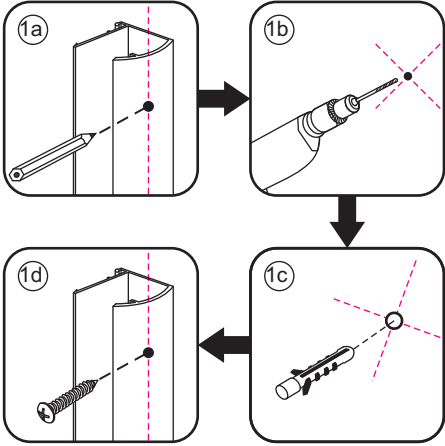

# INSTALLATIE VOORSCHRIFT

INLOOPDOUCHE NANO rookglas

Zonder NANO

NANO

NANO kant aan de binnenzijde  
Te herkennen aan de sticker

NANO kant aan de binnenzijde  
Te herkennen aan de sticker

NANO garantie: 5 jaar bij normaal gebruik  
LET OP: gebruik geen grove scherpe voorwerpen, zoals  
schuursponsjes of staalwol om het glas schoon te maken.

1

- 1015(500x2000)
- 1015(600x2000)
- 1015(700x2000)
- 1015(780-800x2000)
- 1015(880-900x2000)
- 1015(980-1000x2000)
- 1215(1080-1100x2000)
- 1215(1180-1200x2000)
- 1215(1280-1300x2000)
- 1215(1380-1400x2000)

# 5

Φ3mm

X4

4x12

Φ6mm

X1

Φ6x30

X1

4x30

**Voorzie alleen de  
buitenzijde van de  
cabine van siliconenkit.**