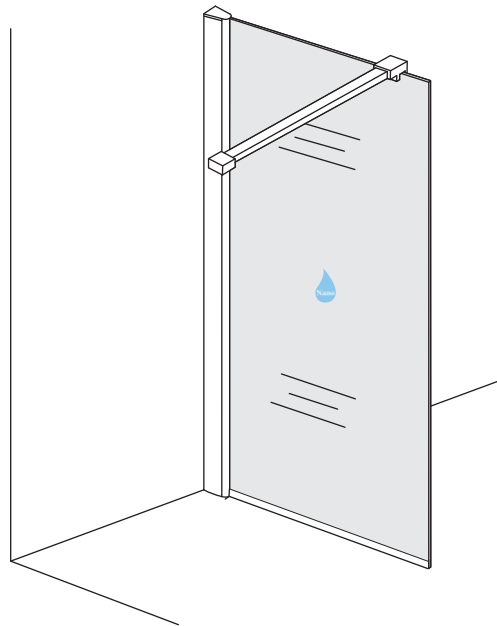

# INSTALLATIE VOORSCHRIFT

INLOOPDOUCHE NANO rookglas

Zonder NANO

NANO

NANO kant aan de binnenzijde  
Te herkennen aan de sticker

NANO kant aan de binnenzijde  
Te herkennen aan de sticker

NANO garantie: 5 jaar bij normaal gebruik  
LET OP: gebruik geen grove scherpe voorwerpen, zoals  
schuursponsjes of staalwol om het glas schoon te maken.

1

- 1015(500x2000)
- 1015(600x2000)
- 1015(700x2000)
- 1015(780-800x2000)
- 1015(880-900x2000)
- 1015(980-1000x2000)
- 1215(1080-1100x2000)
- 1215(1180-1200x2000)
- 1215(1280-1300x2000)
- 1215(1380-1400x2000)