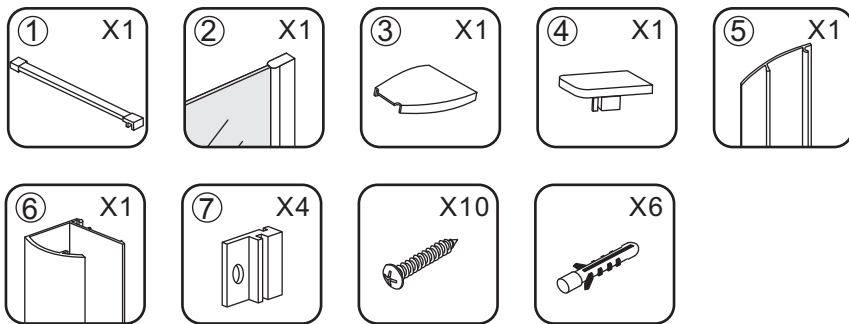

# INSTALLATIE VOORSCHRIFT

INLOOPDOUCHE NANO rookglas

Zonder NANO

NANO

NANO kant aan de binnenzijde  
Te herkennen aan de sticker

NANO kant aan de binnenzijde  
Te herkennen aan de sticker

NANO garantie: 5 jaar bij normaal gebruik  
LET OP: gebruik geen grove scherpe voorwerpen, zoals  
schuursponsjes of staalwol om het glas schoon te maken.

1

- 1015(500x2000)
- 1015(600x2000)
- 1015(700x2000)
- 1015(780-800x2000)
- 1015(880-900x2000)
- 1015(980-1000x2000)
- 1215(1080-1100x2000)
- 1215(1180-1200x2000)
- 1215(1280-1300x2000)
- 1215(1380-1400x2000)

# 5

Φ3mm

X4

4x12

Φ6mm

X1

Φ6x30

X1