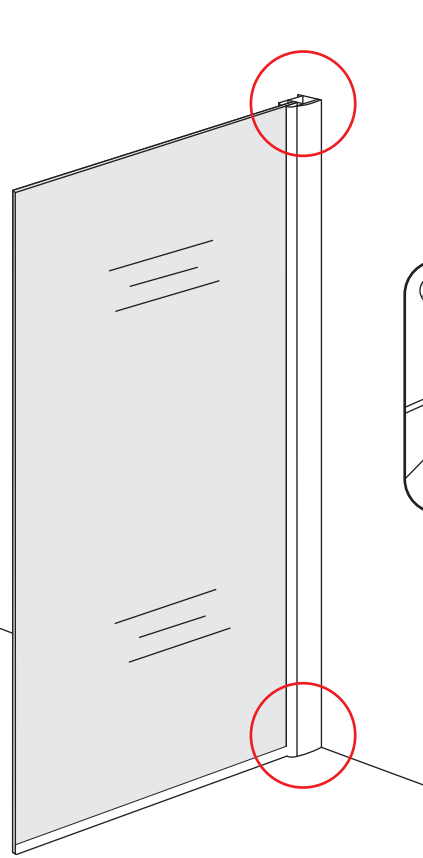

# INSTALLATIE VOORSCHRIFT

INLOOPDOUCHE NANO rookglas

Zonder NANO

NANO

NANO kant aan de binnenzijde  
Te herkennen aan de sticker

NANO kant aan de binnenzijde  
Te herkennen aan de sticker

NANO garantie: 5 jaar bij normaal gebruik  
LET OP: gebruik geen grove scherpe voorwerpen, zoals  
schuursponsjes of staalwol om het glas schoon te maken.

1

- 1015(500x2000)
- 1015(600x2000)
- 1015(700x2000)
- 1015(780-800x2000)
- 1015(880-900x2000)
- 1015(980-1000x2000)
- 1215(1080-1100x2000)
- 1215(1180-1200x2000)
- 1215(1280-1300x2000)
- 1215(1380-1400x2000)

# 5

Φ3mm

X4

4x12

Φ6mm

X1

Φ6x30

X1