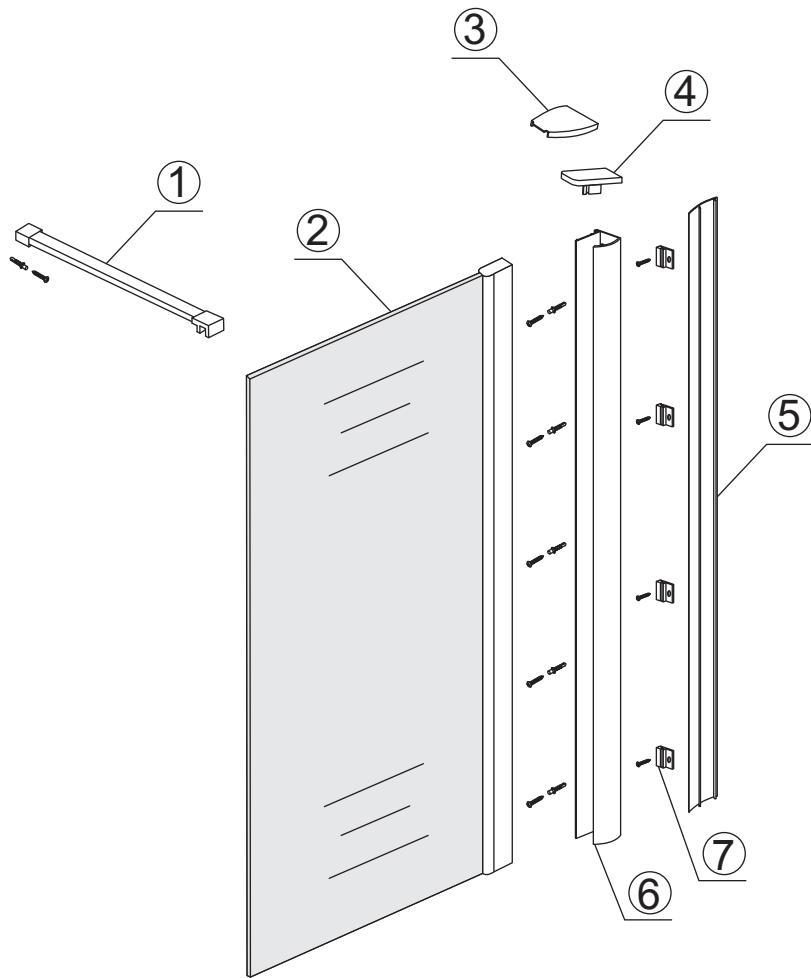

# INSTALLATIE VOORSCHRIFT

INLOOPDOUCHE NANO rookglas

Zonder NANO

NANO

NANO kant aan de binnenzijde  
Te herkennen aan de sticker

NANO kant aan de binnenzijde  
Te herkennen aan de sticker

NANO garantie: 5 jaar bij normaal gebruik  
LET OP: gebruik geen grove scherpe voorwerpen, zoals  
schuursponsjes of staalwol om het glas schoon te maken.

1

- 1015(500x2000)
- 1015(600x2000)
- 1015(700x2000)
- 1015(780-800x2000)
- 1015(880-900x2000)
- 1015(980-1000x2000)
- 1215(1080-1100x2000)
- 1215(1180-1200x2000)
- 1215(1280-1300x2000)
- 1215(1380-1400x2000)

# 5

Φ3mm

X4

4x12

Φ6mm

X1

Φ6x30

X1

4x30

**Voorzie alleen de  
buitenzijde van de  
cabine van siliconenkit.**