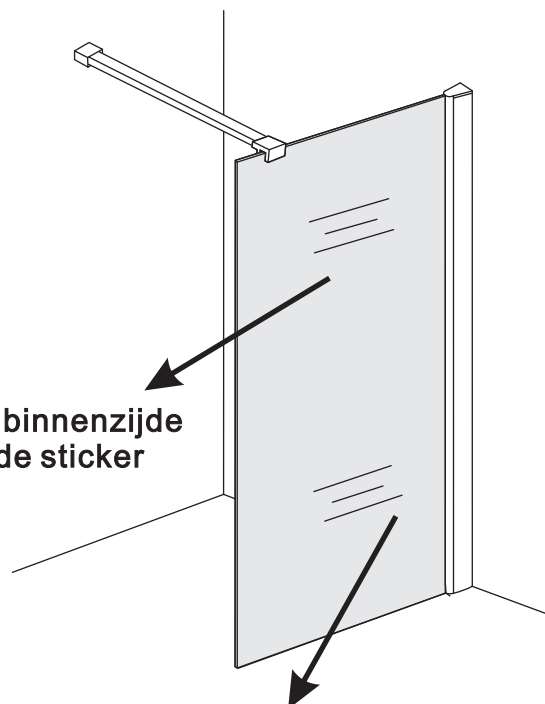

# INSTALLATIE VOORSCHRIFT

INLOOPDOUCHE NANO rookglas

Zonder NANO

NANO

NANO kant aan de binnenzijde  
Te herkennen aan de sticker

NANO kant aan de binnenzijde  
Te herkennen aan de sticker

NANO garantie: 5 jaar bij normaal gebruik  
LET OP: gebruik geen grove scherpe voorwerpen, zoals  
schuursponsjes of staalwol om het glas schoon te maken.

1

- 1015(500x2000)
- 1015(600x2000)
- 1015(700x2000)
- 1015(780-800x2000)
- 1015(880-900x2000)
- 1015(980-1000x2000)
- 1215(1080-1100x2000)
- 1215(1180-1200x2000)
- 1215(1280-1300x2000)
- 1215(1380-1400x2000)

# 5

Φ3mm

X4

4x12

Φ6mm

X1

Φ6x30

X1