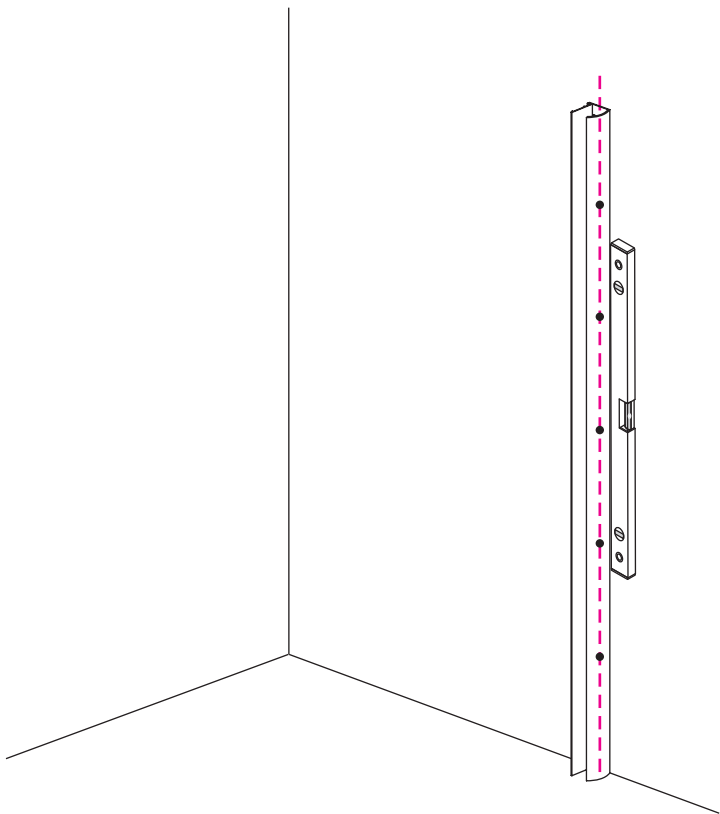

# INSTALLATIE VOORSCHRIFT

INLOOPDOUCHE NANO rookglas

Zonder NANO

NANO

NANO kant aan de binnenzijde  
Te herkennen aan de sticker

NANO kant aan de binnenzijde  
Te herkennen aan de sticker

NANO garantie: 5 jaar bij normaal gebruik  
LET OP: gebruik geen grove scherpe voorwerpen, zoals  
schuursponsjes of staalwol om het glas schoon te maken.

1

- 1015(500x2000)
- 1015(600x2000)
- 1015(700x2000)
- 1015(780-800x2000)
- 1015(880-900x2000)
- 1015(980-1000x2000)
- 1215(1080-1100x2000)
- 1215(1180-1200x2000)
- 1215(1280-1300x2000)
- 1215(1380-1400x2000)

# 5

Φ3mm

X4

4x12

Φ6mm

X1

Φ6x30

X1

4x30

**Voorzie alleen de  
buitenzijde van de  
cabine van siliconenkit.**