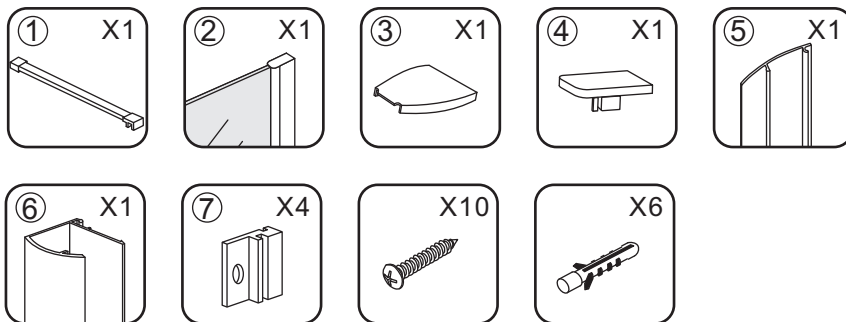

# INSTALLATIE VOORSCHRIFT

INLOOPDOUCHE NANO rookglas

Zonder NANO

NANO

NANO kant aan de binnenzijde  
Te herkennen aan de sticker

NANO kant aan de binnenzijde  
Te herkennen aan de sticker

**NANO garantie: 5 jaar bij normaal gebruik**  
**LET OP: gebruik geen grove scherpe voorwerpen, zoals schuursponsjes of staalwol om het glas schoon te maken.**

1

- 1015(500x2000)
- 1015(600x2000)
- 1015(700x2000)
- 1015(780-800x2000)
- 1015(880-900x2000)
- 1015(980-1000x2000)
- 1215(1080-1100x2000)
- 1215(1180-1200x2000)
- 1215(1280-1300x2000)
- 1215(1380-1400x2000)

# 5

**Voorzie alleen de  
buitenzijde van de  
cabine van siliconenkit.**