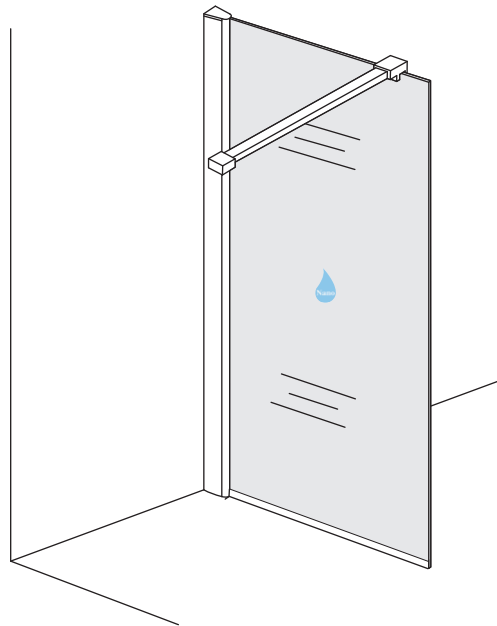

# INSTALLATIE VOORSCHRIFT

INLOOPDOUCHE NANO rookglas

Zonder NANO

NANO

NANO kant aan de binnenzijde  
Te herkennen aan de sticker

NANO kant aan de binnenzijde  
Te herkennen aan de sticker

**NANO garantie: 5 jaar bij normaal gebruik**  
**LET OP: gebruik geen grove scherpe voorwerpen, zoals schuursponsjes of staalwol om het glas schoon te maken.**

1

- 1015(500x2000)
- 1015(600x2000)
- 1015(700x2000)
- 1015(780-800x2000)
- 1015(880-900x2000)
- 1015(980-1000x2000)
- 1215(1080-1100x2000)
- 1215(1180-1200x2000)
- 1215(1280-1300x2000)
- 1215(1380-1400x2000)

# 5

**Voorzie alleen de  
buitenzijde van de  
cabine van siliconenkit.**