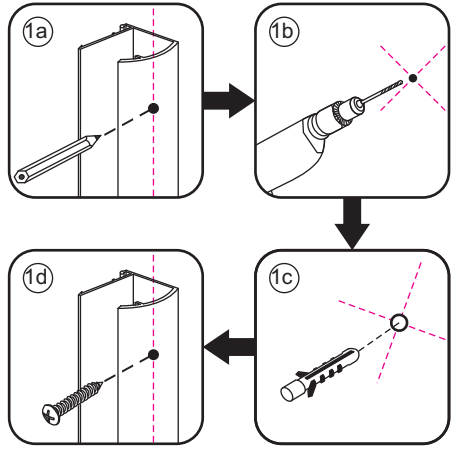

# INSTALLATIE VOORSCHRIFT

INLOOPDOUCHE NANO rookglas

Zonder NANO

NANO

NANO kant aan de binnenzijde  
Te herkennen aan de sticker

NANO kant aan de binnenzijde  
Te herkennen aan de sticker

**NANO garantie: 5 jaar bij normaal gebruik**  
**LET OP: gebruik geen grove scherpe voorwerpen, zoals schuursponsjes of staalwol om het glas schoon te maken.**

1

- 1015(500x2000)
- 1015(600x2000)
- 1015(700x2000)
- 1015(780-800x2000)
- 1015(880-900x2000)
- 1015(980-1000x2000)
- 1215(1080-1100x2000)
- 1215(1180-1200x2000)
- 1215(1280-1300x2000)
- 1215(1380-1400x2000)

# 5

**Voorzie alleen de  
buitenzijde van de  
cabine van siliconenkit.**