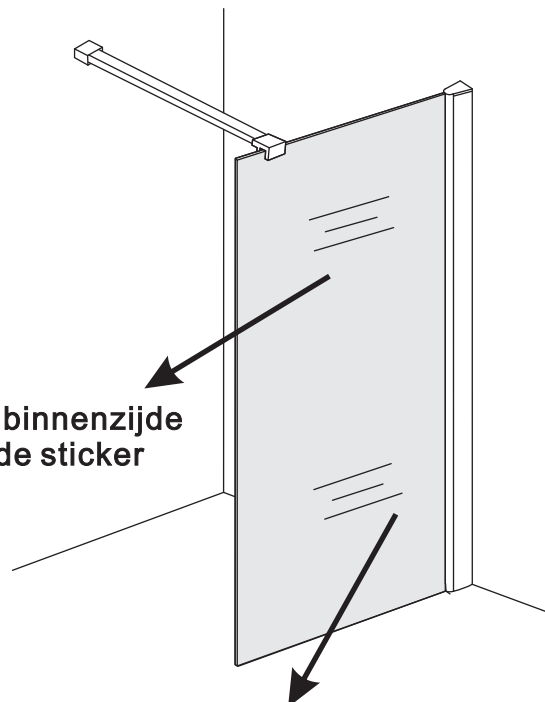

# INSTALLATIE VOORSCHRIFT

INLOOPDOUCHE NANO rookglas

Zonder NANO

NANO

NANO kant aan de binnenzijde  
Te herkennen aan de sticker

NANO kant aan de binnenzijde  
Te herkennen aan de sticker

**NANO garantie: 5 jaar bij normaal gebruik**  
**LET OP: gebruik geen grove scherpe voorwerpen, zoals schuursponsjes of staalwol om het glas schoon te maken.**

1

- 1015(500x2000)
- 1015(600x2000)
- 1015(700x2000)
- 1015(780-800x2000)
- 1015(880-900x2000)
- 1015(980-1000x2000)
- 1215(1080-1100x2000)
- 1215(1180-1200x2000)
- 1215(1280-1300x2000)
- 1215(1380-1400x2000)

# 5

**Voorzie alleen de  
buitenzijde van de  
cabine van siliconenkit.**