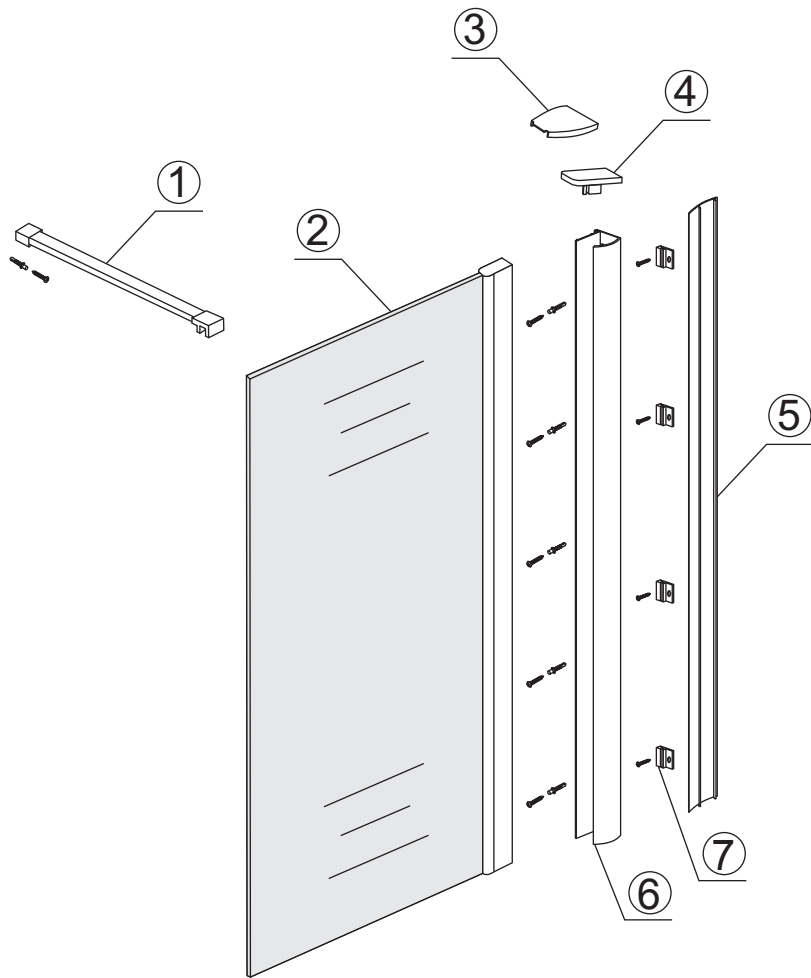

# INSTALLATIE VOORSCHRIFT

INLOOPDOUCHE NANO rookglas

Zonder NANO

NANO

NANO kant aan de binnenzijde  
Te herkennen aan de sticker

NANO kant aan de binnenzijde  
Te herkennen aan de sticker

**NANO garantie: 5 jaar bij normaal gebruik**  
**LET OP: gebruik geen grove scherpe voorwerpen, zoals schuursponsjes of staalwol om het glas schoon te maken.**

1

- 1015(500x2000)
- 1015(600x2000)
- 1015(700x2000)
- 1015(780-800x2000)
- 1015(880-900x2000)
- 1015(980-1000x2000)
- 1215(1080-1100x2000)
- 1215(1180-1200x2000)
- 1215(1280-1300x2000)
- 1215(1380-1400x2000)

# 5

**Voorzie alleen de  
buitenzijde van de  
cabine van siliconenkit.**