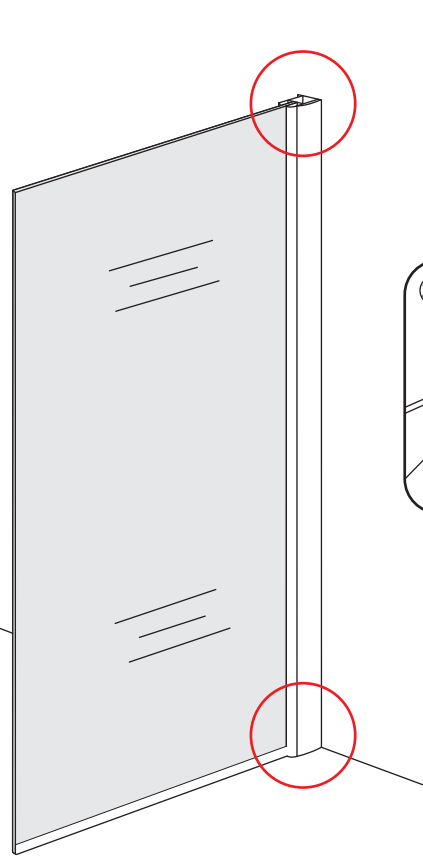

# INSTALLATIE VOORSCHRIFT

INLOOPDOUCHE NANO rookglas

Zonder NANO

NANO

NANO kant aan de binnenzijde  
Te herkennen aan de sticker

NANO kant aan de binnenzijde  
Te herkennen aan de sticker

**NANO garantie: 5 jaar bij normaal gebruik**  
**LET OP: gebruik geen grove scherpe voorwerpen, zoals schuursponsjes of staalwol om het glas schoon te maken.**

1

- 1015(500x2000)
- 1015(600x2000)
- 1015(700x2000)
- 1015(780-800x2000)
- 1015(880-900x2000)
- 1015(980-1000x2000)
- 1215(1080-1100x2000)
- 1215(1180-1200x2000)
- 1215(1280-1300x2000)
- 1215(1380-1400x2000)

# 5

**Voorzie alleen de  
buitenzijde van de  
cabine van siliconenkit.**