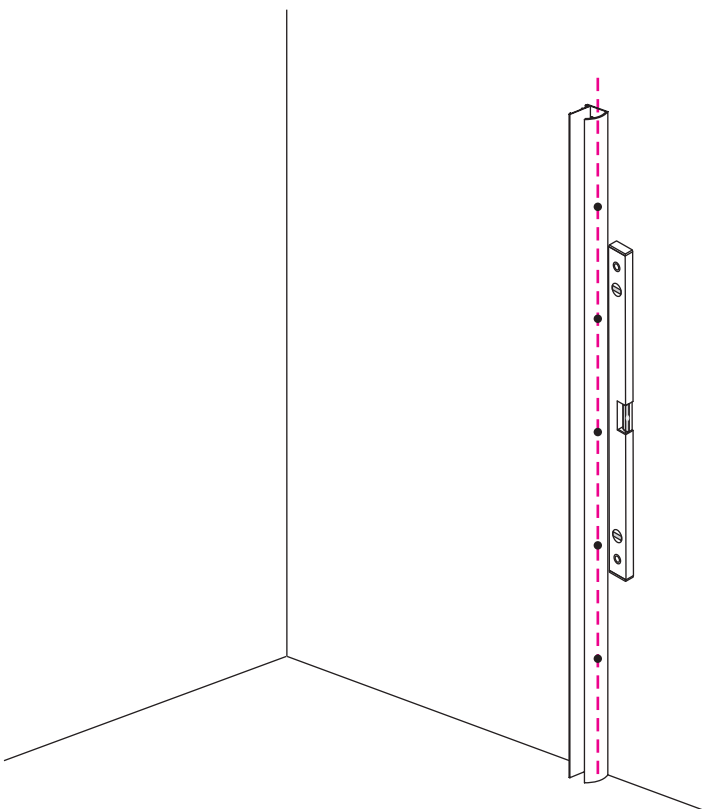

# INSTALLATIE VOORSCHRIFT

INLOOPDOUCHE NANO rookglas

Zonder NANO

NANO

NANO kant aan de binnenzijde  
Te herkennen aan de sticker

NANO kant aan de binnenzijde  
Te herkennen aan de sticker

**NANO garantie: 5 jaar bij normaal gebruik**  
**LET OP: gebruik geen grove scherpe voorwerpen, zoals schuursponsjes of staalwol om het glas schoon te maken.**

1

- 1015(500x2000)
- 1015(600x2000)
- 1015(700x2000)
- 1015(780-800x2000)
- 1015(880-900x2000)
- 1015(980-1000x2000)
- 1215(1080-1100x2000)
- 1215(1180-1200x2000)
- 1215(1280-1300x2000)
- 1215(1380-1400x2000)

# 5

**Voorzie alleen de  
buitenzijde van de  
cabine van siliconenkit.**