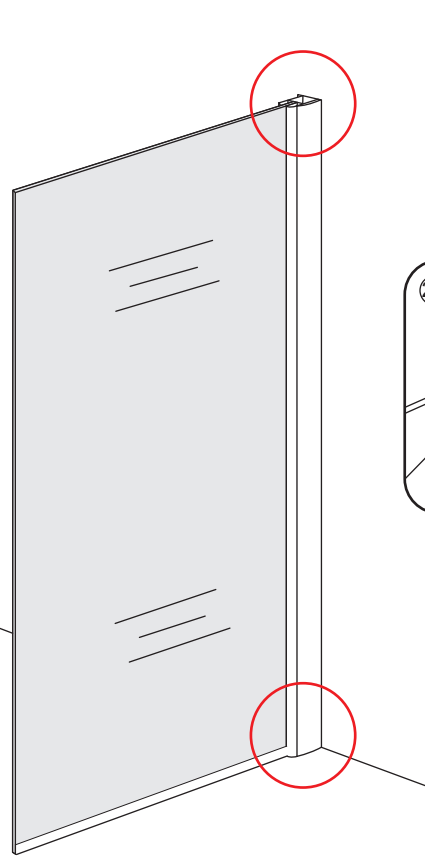

# INSTALLATIE VOORSCHRIFT

INLOOPDOUCHE NANO rookglas

Zonder NANO

NANO

NANO kant aan de binnenzijde  
Te herkennen aan de sticker

NANO kant aan de binnenzijde  
Te herkennen aan de sticker

NANO garantie: 5 jaar bij normaal gebruik  
LET OP: gebruik geen grove scherpe voorwerpen, zoals  
schuursponsjes of staalwol om het glas schoon te maken.

1

- 1015(500x2000)
- 1015(600x2000)
- 1015(700x2000)
- 1015(780-800x2000)
- 1015(880-900x2000)
- 1015(980-1000x2000)
- 1215(1080-1100x2000)
- 1215(1180-1200x2000)
- 1215(1280-1300x2000)
- 1215(1380-1400x2000)