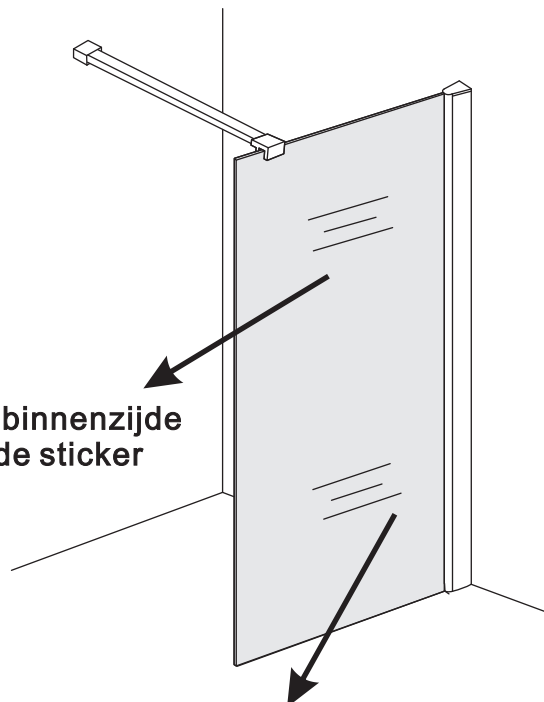

# INSTALLATIE VOORSCHRIFT

INLOOPDOUCHE NANO rookglas

Zonder NANO

NANO

NANO kant aan de binnenzijde  
Te herkennen aan de sticker

NANO kant aan de binnenzijde  
Te herkennen aan de sticker

NANO garantie: 5 jaar bij normaal gebruik  
LET OP: gebruik geen grove scherpe voorwerpen, zoals  
schuursponsjes of staalwol om het glas schoon te maken.

1

- 1015(500x2000)
- 1015(600x2000)
- 1015(700x2000)
- 1015(780-800x2000)
- 1015(880-900x2000)
- 1015(980-1000x2000)
- 1215(1080-1100x2000)
- 1215(1180-1200x2000)
- 1215(1280-1300x2000)
- 1215(1380-1400x2000)

# 5

Φ3mm

X4

4x12

Φ6mm

X1

Φ6x30

X1