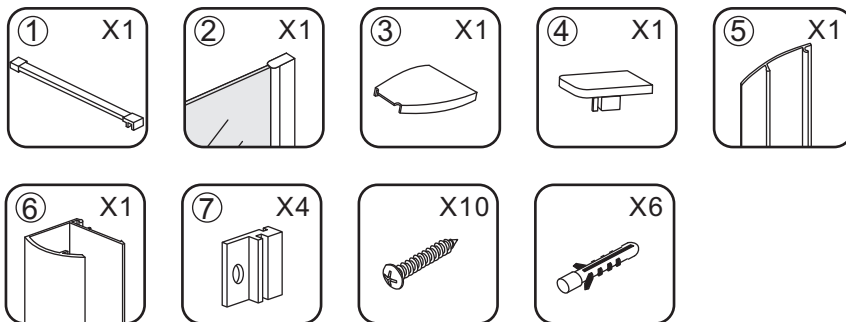

# INSTALLATIE VOORSCHRIFT

INLOOPDOUCHE NANO rookglas

Zonder NANO

NANO

NANO kant aan de binnenzijde  
Te herkennen aan de sticker

NANO kant aan de binnenzijde  
Te herkennen aan de sticker

NANO garantie: 5 jaar bij normaal gebruik  
LET OP: gebruik geen grove scherpe voorwerpen, zoals  
schuursponsjes of staalwol om het glas schoon te maken.

1

- 1015(500x2000)
- 1015(600x2000)
- 1015(700x2000)
- 1015(780-800x2000)
- 1015(880-900x2000)
- 1015(980-1000x2000)
- 1215(1080-1100x2000)
- 1215(1180-1200x2000)
- 1215(1280-1300x2000)
- 1215(1380-1400x2000)

# 5

Φ3mm

X4

4x12

Φ6mm

X1

Φ6x30

X1