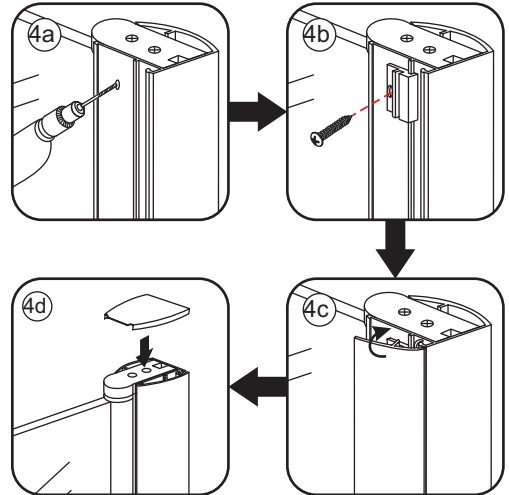

INSTALLATIE VOORSCHRIFT

20.3787

800x2020mm

(790-810) x2020mm

Zonder NANO

NANO

beide zijden NANO behandeld

beide zijden NANO behandeld

NANO garantie: 5 jaar bij normaal gebruik
LET OP: gebruik geen grove scherpe voorwerpen, zoals schuursponsjes of staalwol om het glas schoon te maken.

1

3

Voorzie beide kanten van het muurprofiel (binnen- en buitenkant) van siliconenkit.