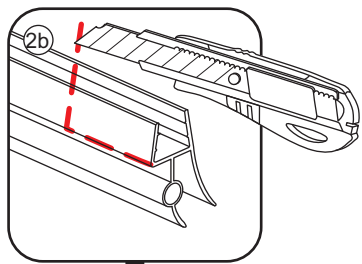

NANO garantie: 5 jaar bij normaal gebruik
LET OP: gebruik geen grove scherpe voorwerpen, zoals schuursponsjes of staalwol om het glas schoon te maken.

1

3

Voorzie beide kanten van het muurprofiel (binnen- en buitenkant) van siliconenkit.