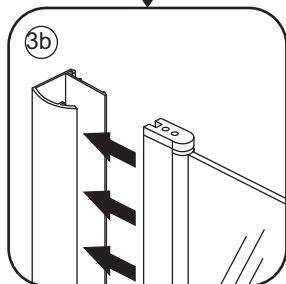

INSTALLATIE VOORSCHRIFT

20.3787

800x2020mm

(790-810) x2020mm

Zonder NANO

NANO

beide zijden NANO behandeld

beide zijden NANO behandeld

NANO garantie: 5 jaar bij normaal gebruik
LET OP: gebruik geen grove scherpe voorwerpen, zoals schuursponsjes of staalwol om het glas schoon te maken.

1

3

Voorzie beide kanten van het muurprofiel (binnen- en buitenkant) van siliconenkit.