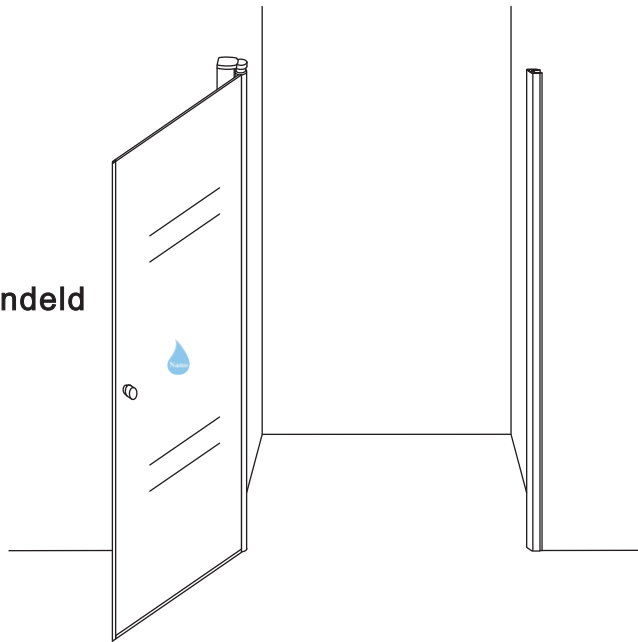

INSTALLATIE VOORSCHRIFT

20.3787

800x2020mm

(790-810) x2020mm

Zonder NANO

NANO

beide zijden NANO behandeld

beide zijden NANO behandeld

NANO garantie: 5 jaar bij normaal gebruik
LET OP: gebruik geen grove scherpe voorwerpen, zoals schuursponsjes of staalwol om het glas schoon te maken.

1

3

Voorzie beide kanten van het muurprofiel (binnen- en buitenkant) van siliconenkit.