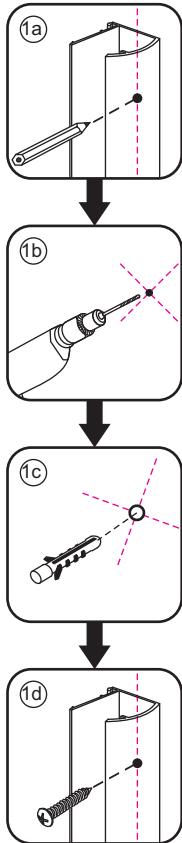

INSTALLATIE VOORSCHRIFT

20.3787

800x2020mm

(790-810) x2020mm

Zonder NANO

NANO

beide zijden NANO behandeld

beide zijden NANO behandeld

NANO garantie: 5 jaar bij normaal gebruik
LET OP: gebruik geen grove scherpe voorwerpen, zoals schuursponsjes of staalwol om het glas schoon te maken.

1

3

Voorzie beide kanten van het muurprofiel (binnen- en buitenkant) van siliconenkit.