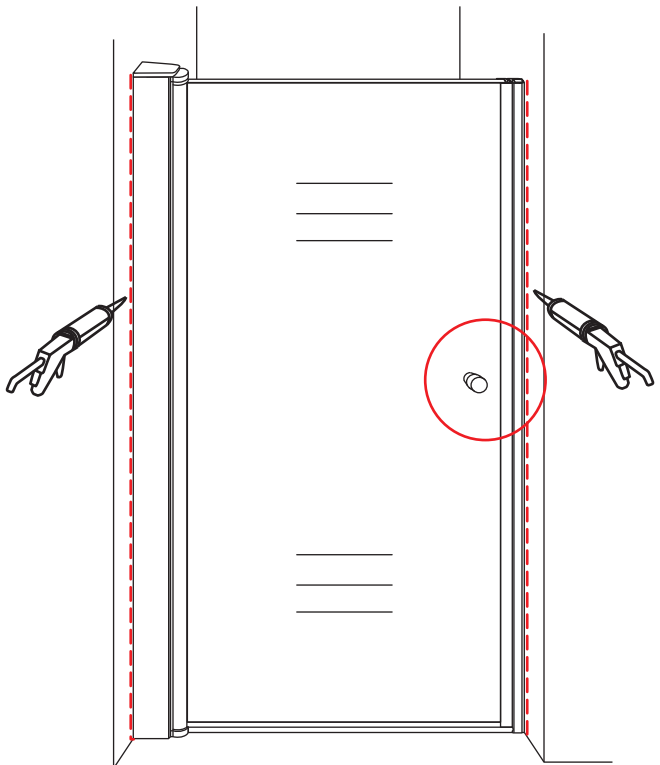

INSTALLATIE VOORSCHRIFT

20.3787

800x2020mm

(790-810) x2020mm

Zonder NANO

NANO

beide zijden NANO behandeld

beide zijden NANO behandeld

NANO garantie: 5 jaar bij normaal gebruik
LET OP: gebruik geen grove scherpe voorwerpen, zoals schuursponsjes of staalwol om het glas schoon te maken.

1

3

Voorzie beide kanten van het muurprofiel (binnen- en buitenkant) van siliconenkit.