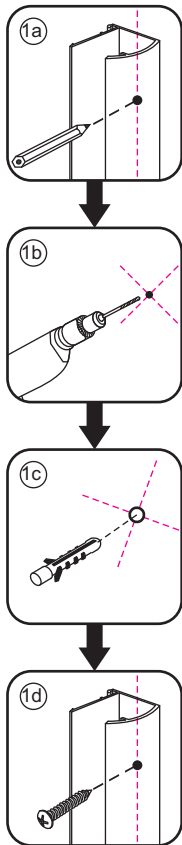

# INSTALLATIE VOORSCHRIFT

20.3789

1000x2020mm  
(990-1010) x2020mm

Zonder NANO

NANO

beide zijden NANO behandeld

beide zijden NANO behandeld

**NANO garantie: 5 jaar bij normaal gebruik**  
**LET OP: gebruik geen grove scherpe voorwerpen, zoals schuursponsjes of staalwol om het glas schoon te maken.**

# 5

Voorzie beide kanten van het muurprofiel (binnen- en buitenkant) van siliconenkit.