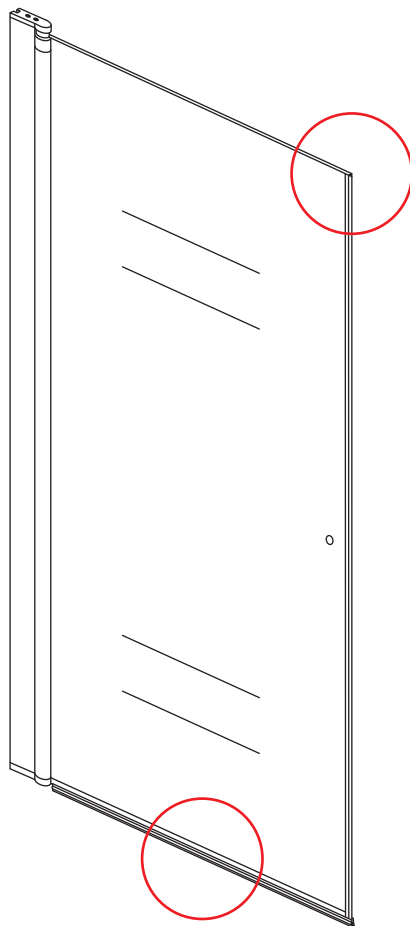

# INSTALLATIE VOORSCHRIFT

20.3789

1000x2020mm  
(990-1010) x2020mm

Zonder NANO

NANO

beide zijden NANO behandeld

beide zijden NANO behandeld

**NANO garantie: 5 jaar bij normaal gebruik**  
**LET OP: gebruik geen grove scherpe voorwerpen, zoals schuursponsjes of staalwol om het glas schoon te maken.**

# 5

Voorzie beide kanten van het muurprofiel (binnen- en buitenkant) van siliconenkit.