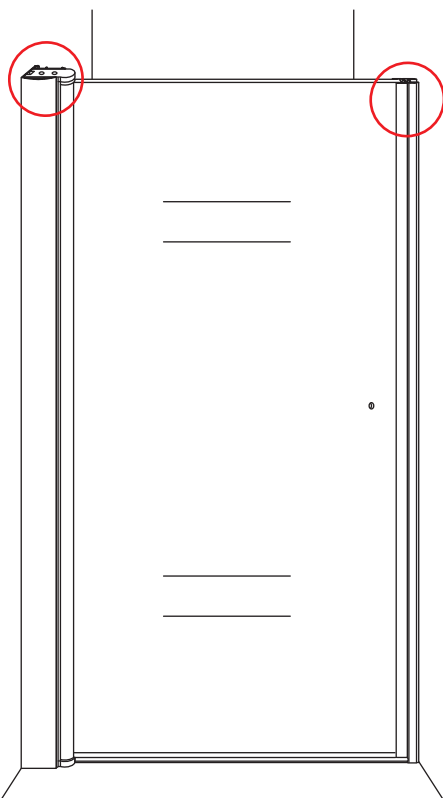

# INSTALLATIE VOORSCHRIFT

20.3789

1000x2020mm  
(990-1010) x2020mm

Zonder NANO

NANO

beide zijden NANO behandeld

beide zijden NANO behandeld

**NANO garantie: 5 jaar bij normaal gebruik**  
**LET OP: gebruik geen grove scherpe voorwerpen, zoals schuursponsjes of staalwol om het glas schoon te maken.**

# 5

Voorzie beide kanten van het muurprofiel (binnen- en buitenkant) van siliconenkit.