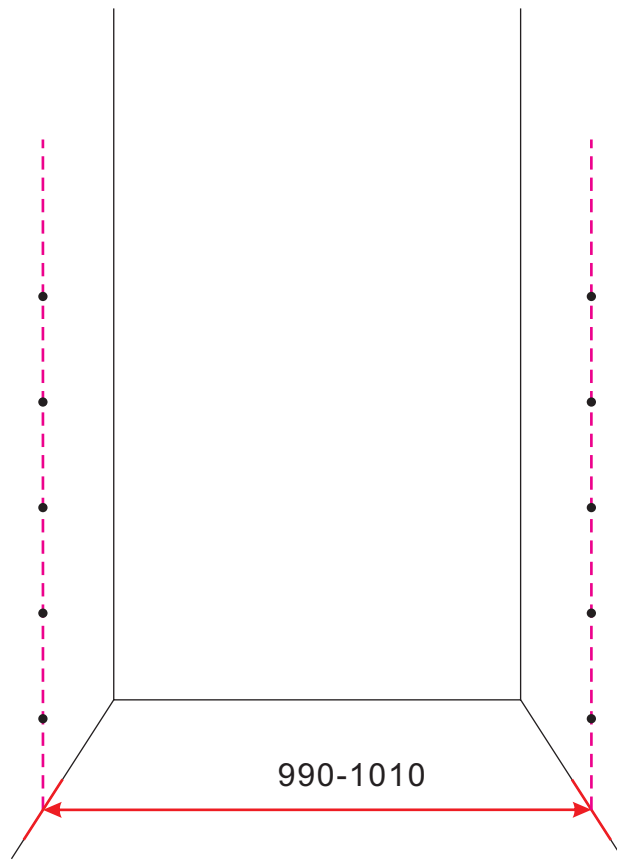

# INSTALLATIE VOORSCHRIFT

20.3789

1000x2020mm  
(990-1010) x2020mm

Zonder NANO

NANO

beide zijden NANO behandeld

beide zijden NANO behandeld

**NANO garantie: 5 jaar bij normaal gebruik**  
**LET OP: gebruik geen grove scherpe voorwerpen, zoals schuursponsjes of staalwol om het glas schoon te maken.**

# 5

Voorzie beide kanten van het muurprofiel (binnen- en buitenkant) van siliconenkit.