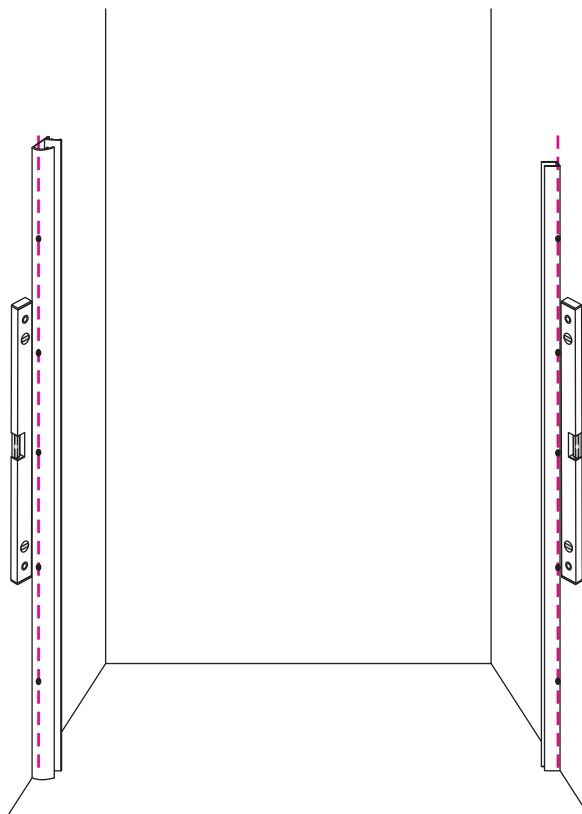

# INSTALLATIE VOORSCHRIFT

20.3789

1000x2020mm  
(990-1010) x2020mm

Zonder NANO

NANO

beide zijden NANO behandeld

beide zijden NANO behandeld

**NANO garantie: 5 jaar bij normaal gebruik**  
**LET OP: gebruik geen grove scherpe voorwerpen, zoals schuursponsjes of staalwol om het glas schoon te maken.**

# 5

Voorzie beide kanten van het muurprofiel (binnen- en buitenkant) van siliconenkit.