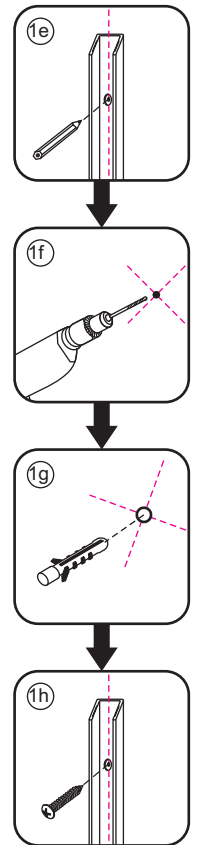

# INSTALLATIE VOORSCHRIFT

20.3789

1000x2020mm  
(990-1010) x2020mm

Zonder NANO

NANO

beide zijden NANO behandeld

beide zijden NANO behandeld

**NANO garantie: 5 jaar bij normaal gebruik**  
**LET OP: gebruik geen grove scherpe voorwerpen, zoals schuursponsjes of staalwol om het glas schoon te maken.**

# 5

Voorzie beide kanten van het muurprofiel (binnen- en buitenkant) van siliconenkit.