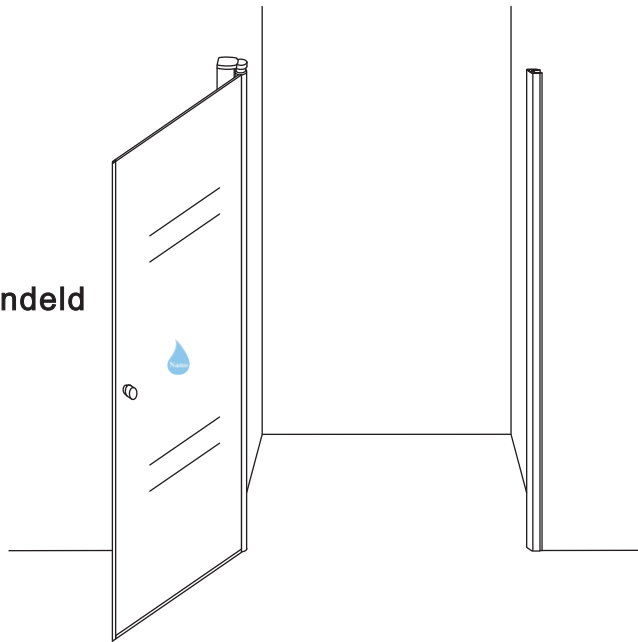

# INSTALLATIE VOORSCHRIFT

20.3789

1000x2020mm  
(990-1010) x2020mm

Zonder NANO

NANO

beide zijden NANO behandeld

beide zijden NANO behandeld

**NANO garantie: 5 jaar bij normaal gebruik**  
**LET OP: gebruik geen grove scherpe voorwerpen, zoals schuursponsjes of staalwol om het glas schoon te maken.**