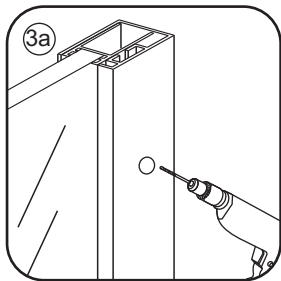

INSTALLATIE VOORSCHRIFT

Square Inloopdouche

met geribbeld glas

900(880-900)x2000

Zonder NANO

NANO

NANO kant aan de binnenzijde
Te herkennen aan de sticker

NANO kant aan de binnenzijde
Te herkennen aan de sticker

X2
4x10

5

X1
4x13

Voorzie alleen de
buitenzijde van de cabine
van siliconenkit