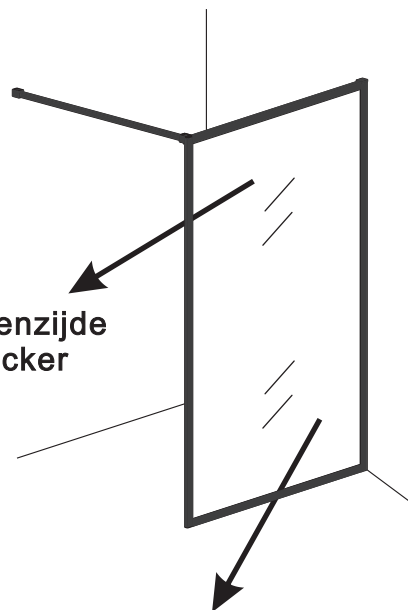

INSTALLATIE VOORSCHRIFT

Square Inloopdouche

met geribbeld glas

900(880-900)x2000

Zonder NANO

NANO

NANO kant aan de binnenzijde
Te herkennen aan de sticker

NANO kant aan de binnenzijde
Te herkennen aan de sticker

X2
4x10

5

X1
4x13

Voorzie alleen de
buitenzijde van de cabine
van siliconenkit