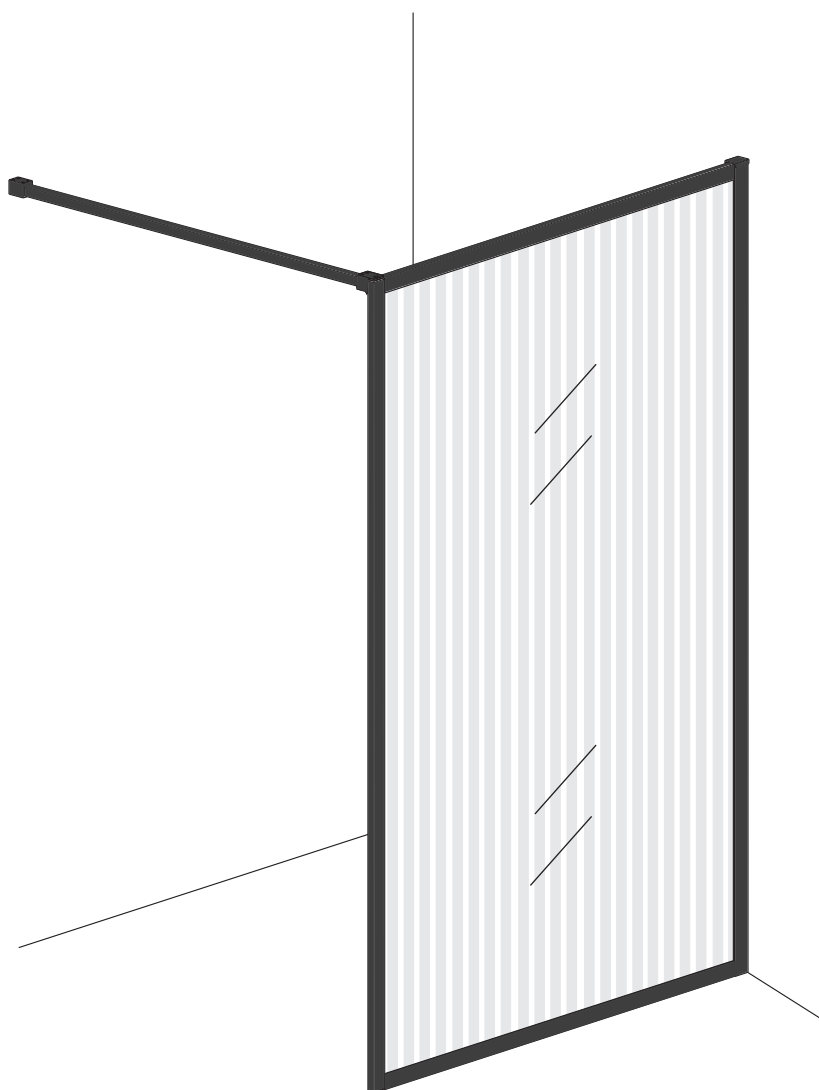

INSTALLATIE VOORSCHRIFT

Square Inloopdouche

met geribbeld glas

900(880-900)x2000

Zonder NANO

NANO

NANO kant aan de binnenzijde
Te herkennen aan de sticker

NANO kant aan de binnenzijde
Te herkennen aan de sticker

X2
4x10

5

X1
4x13

Voorzie alleen de
buitenzijde van de cabine
van siliconenkit