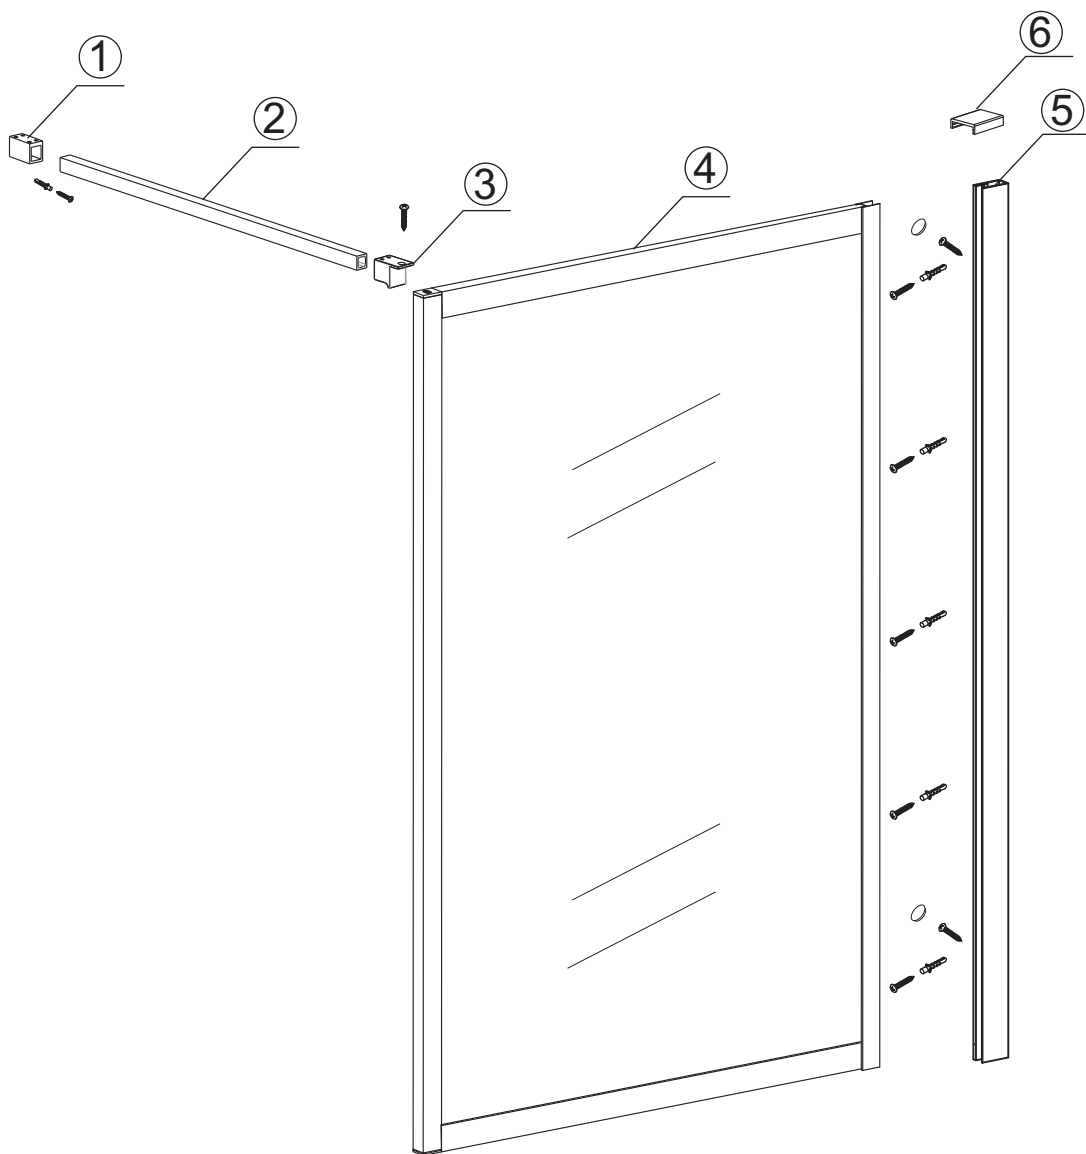

① X1 	② X1 	③ X1 	④ X1 	⑤ X1
⑥ X1 	X9 	X6 	X2