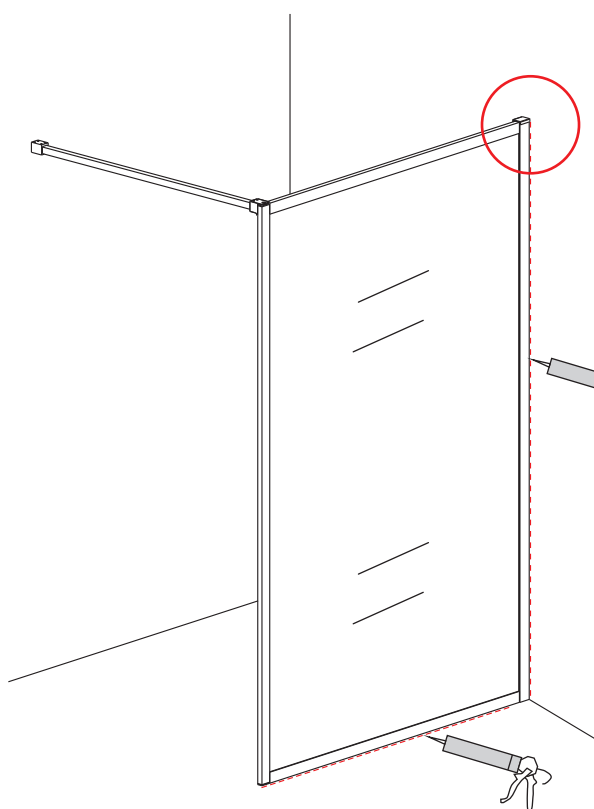

INSTALLATIE VOORSCHRIFT

Square Inloopdouche

met geribbeld glas

900(880-900)x2000

Zonder NANO

NANO

NANO kant aan de binnenzijde
Te herkennen aan de sticker

NANO kant aan de binnenzijde
Te herkennen aan de sticker

X2
4x10

5

X1
4x13

Voorzie alleen de
buitenzijde van de cabine
van siliconenkit