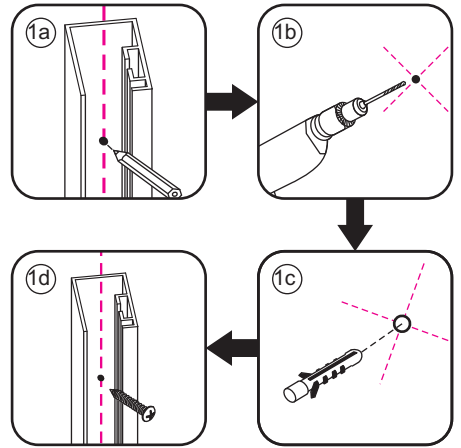

INSTALLATIE VOORSCHRIFT

Square Inloopdouche

met geribbeld glas

900(880-900)x2000

Zonder NANO

NANO

NANO kant aan de binnenzijde
Te herkennen aan de sticker

NANO kant aan de binnenzijde
Te herkennen aan de sticker

X2
4x10

5

X1
4x13

Voorzie alleen de
buitenzijde van de cabine
van siliconenkit