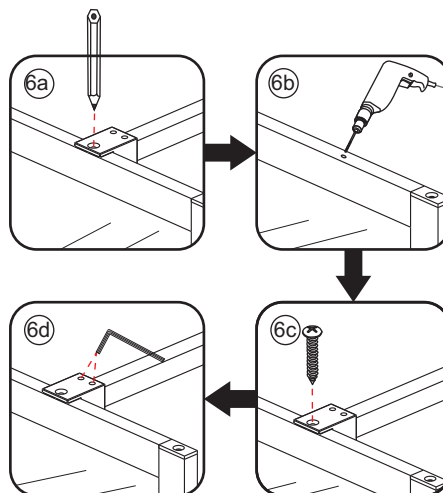

INSTALLATIE VOORSCHRIFT

Square Inloopdouche

met geribbeld glas

900(880-900)x2000

Zonder NANO

NANO

NANO kant aan de binnenzijde
Te herkennen aan de sticker

NANO kant aan de binnenzijde
Te herkennen aan de sticker

X2
4x10

5

X1
4x13

Voorzie alleen de
buitenzijde van de cabine
van siliconenkit