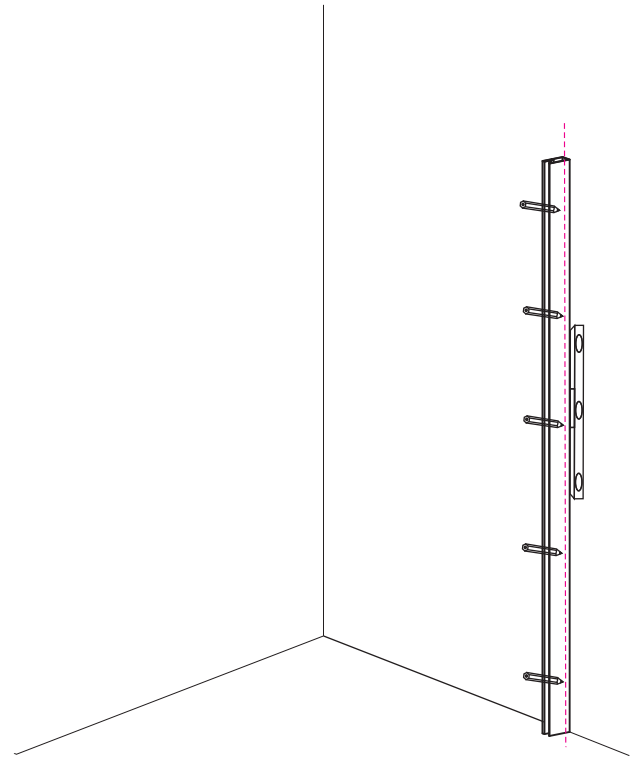

INSTALLATIE VOORSCHRIFT

Square Inloopdouche

met geribbeld glas

900(880-900)x2000

Zonder NANO

NANO

NANO kant aan de binnenzijde
Te herkennen aan de sticker

NANO kant aan de binnenzijde
Te herkennen aan de sticker

X2
4x10

5

X1
4x13

Voorzie alleen de
buitenzijde van de cabine
van siliconenkit