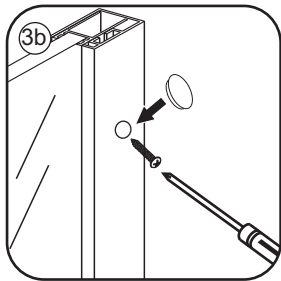

INSTALLATIE VOORSCHRIFT

Square Inloopdouche

met geribbeld glas

900(880-900)x2000

Zonder NANO

NANO

NANO kant aan de binnenzijde
Te herkennen aan de sticker

NANO kant aan de binnenzijde
Te herkennen aan de sticker

X2
4x10

5

X1
4x13

Voorzie alleen de
buitenzijde van de cabine
van siliconenkit