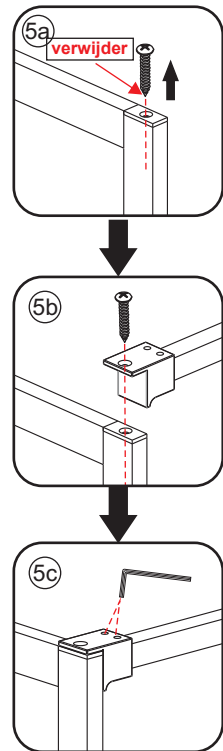

INSTALLATIE VOORSCHRIFT

Square Inloopdouche

met geribbeld glas

900(880-900)x2000

Zonder NANO

NANO

NANO kant aan de binnenzijde
Te herkennen aan de sticker

NANO kant aan de binnenzijde
Te herkennen aan de sticker

X2
4x10

5

X1
4x13

Voorzie alleen de
buitenzijde van de cabine
van siliconenkit