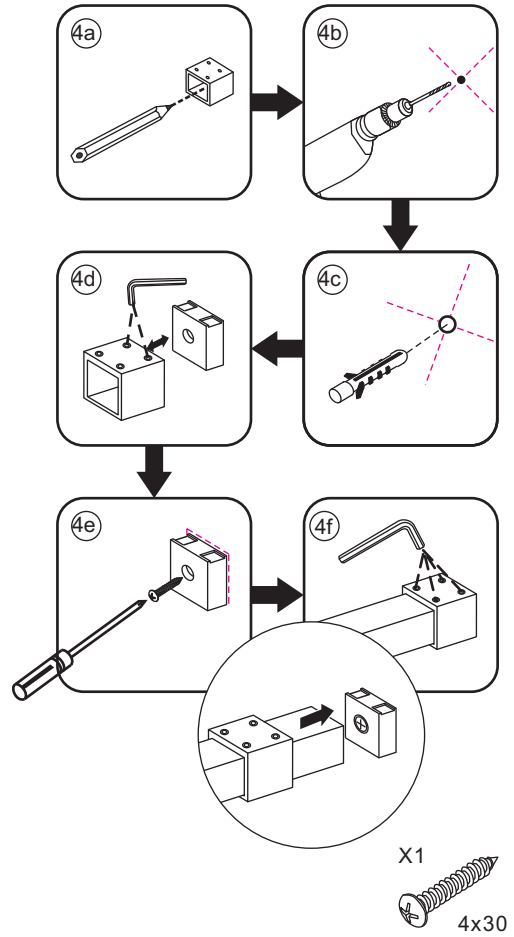

INSTALLATIE VOORSCHRIFT

Square Inloopdouche

met geribbeld glas

900(880-900)x2000

Zonder NANO

NANO

NANO kant aan de binnenzijde
Te herkennen aan de sticker

NANO kant aan de binnenzijde
Te herkennen aan de sticker

X2
4x10

5

X1
4x13

Voorzie alleen de
buitenzijde van de cabine
van siliconenkit