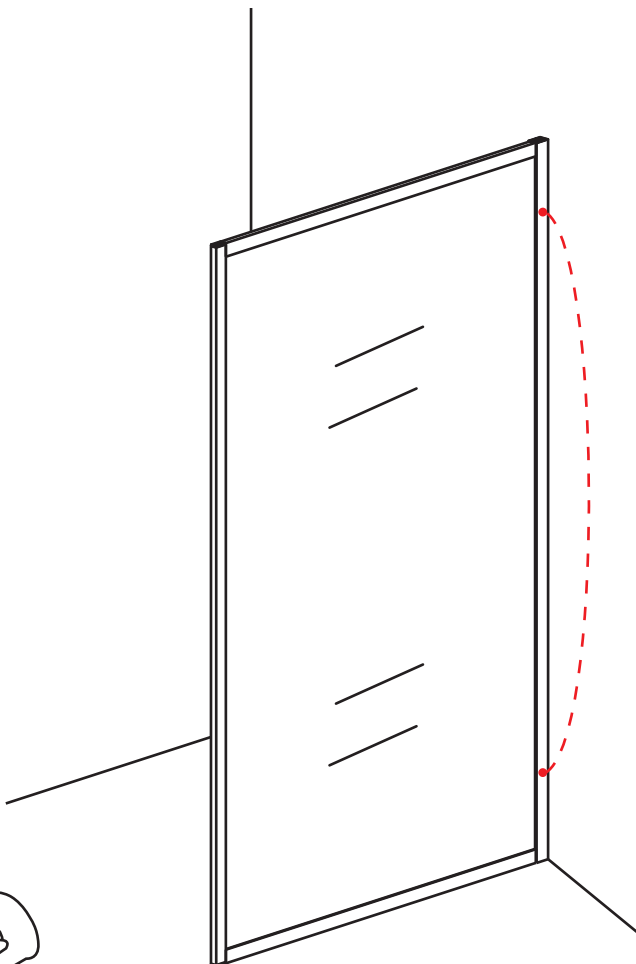

INSTALLATIE VOORSCHRIFT

Square Inloopdouche

met geribbeld glas

900(880-900)x2000

Zonder NANO

NANO

NANO kant aan de binnenzijde
Te herkennen aan de sticker

NANO kant aan de binnenzijde
Te herkennen aan de sticker

X2
4x10

5

X1
4x13

Voorzie alleen de
buitenzijde van de cabine
van siliconenkit