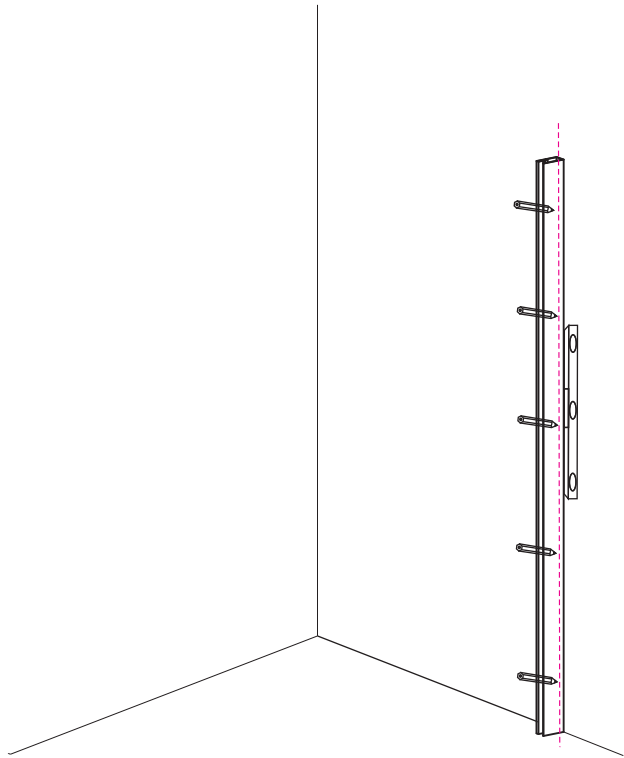

INSTALLATIE VOORSCHRIFT

Square Inloopdouche

met geribbeld glas

1000(980-1000)x2000

Zonder NANO

NANO

NANO kant aan de binnenzijde
Te herkennen aan de sticker

NANO kant aan de binnenzijde
Te herkennen aan de sticker

X2
4x10

5

X1
4x13

Voorzie alleen de
buitenzijde van de cabine
van siliconenkit