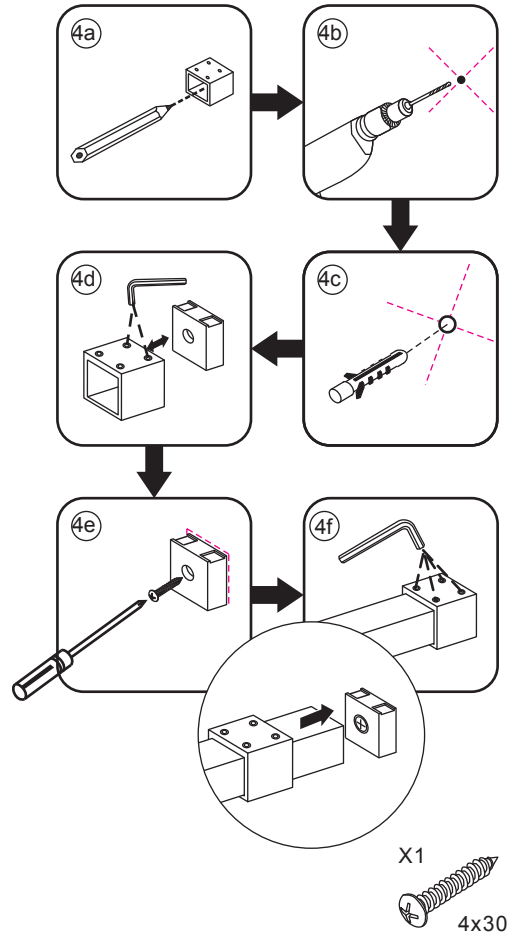

INSTALLATIE VOORSCHRIFT

Square Inloopdouche

met geribbeld glas

1000(980-1000)x2000

Zonder NANO

NANO

NANO kant aan de binnenzijde
Te herkennen aan de sticker

NANO kant aan de binnenzijde
Te herkennen aan de sticker

X2
4x10

5

X1
4x13

Voorzie alleen de
buitenzijde van de cabine
van siliconenkit