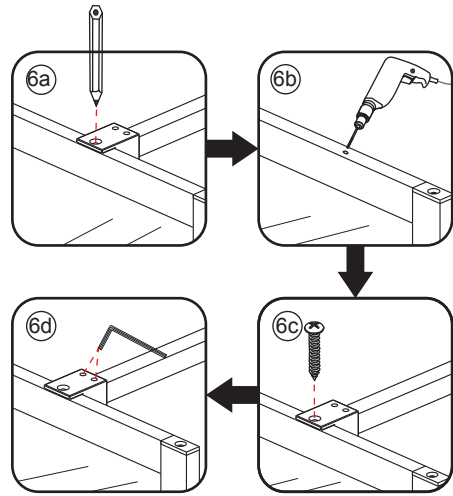

INSTALLATIE VOORSCHRIFT

Square Inloopdouche

met geribbeld glas

1000(980-1000)x2000

Zonder NANO

NANO

NANO kant aan de binnenzijde
Te herkennen aan de sticker

NANO kant aan de binnenzijde
Te herkennen aan de sticker

X2
4x10

5

X1
4x13

Voorzie alleen de
buitenzijde van de cabine
van siliconenkit