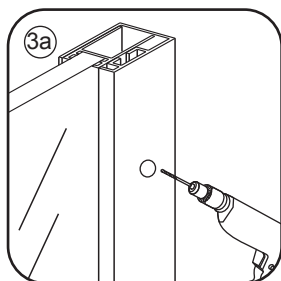

INSTALLATIE VOORSCHRIFT

Square Inloopdouche

met geribbeld glas

1000(980-1000)x2000

Zonder NANO

NANO

NANO kant aan de binnenzijde
Te herkennen aan de sticker

NANO kant aan de binnenzijde
Te herkennen aan de sticker

X2
4x10

5

X1
4x13

Voorzie alleen de
buitenzijde van de cabine
van siliconenkit