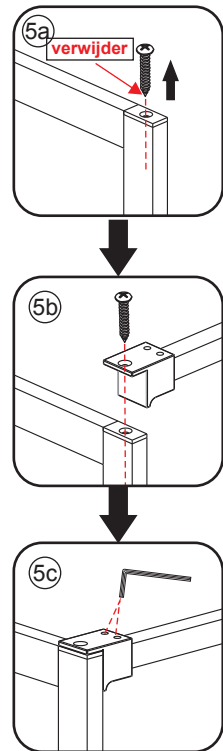

INSTALLATIE VOORSCHRIFT

Square Inloopdouche

met geribbeld glas

1000(980-1000)x2000

Zonder NANO

NANO

NANO kant aan de binnenzijde
Te herkennen aan de sticker

NANO kant aan de binnenzijde
Te herkennen aan de sticker

X2
4x10

5

X1
4x13

Voorzie alleen de
buitenzijde van de cabine
van siliconenkit