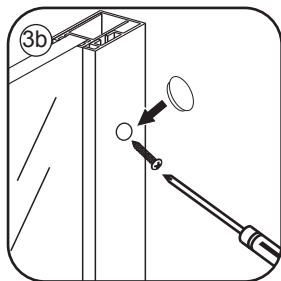

INSTALLATIE VOORSCHRIFT

Square Inloopdouche

met geribbeld glas

1000(980-1000)x2000

Zonder NANO

NANO

NANO kant aan de binnenzijde
Te herkennen aan de sticker

NANO kant aan de binnenzijde
Te herkennen aan de sticker

X2
4x10

5

X1
4x13

Voorzie alleen de
buitenzijde van de cabine
van siliconenkit