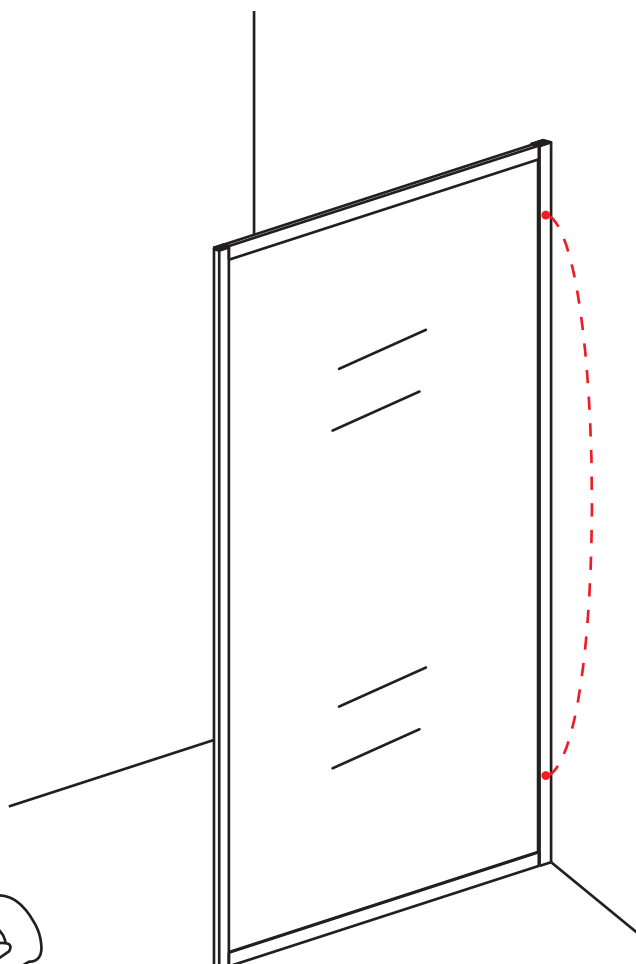

INSTALLATIE VOORSCHRIFT

Square Inloopdouche

met geribbeld glas

1000(980-1000)x2000

Zonder NANO

NANO

NANO kant aan de binnenzijde
Te herkennen aan de sticker

NANO kant aan de binnenzijde
Te herkennen aan de sticker

X2
4x10

5

X1
4x13

Voorzie alleen de
buitenzijde van de cabine
van siliconenkit