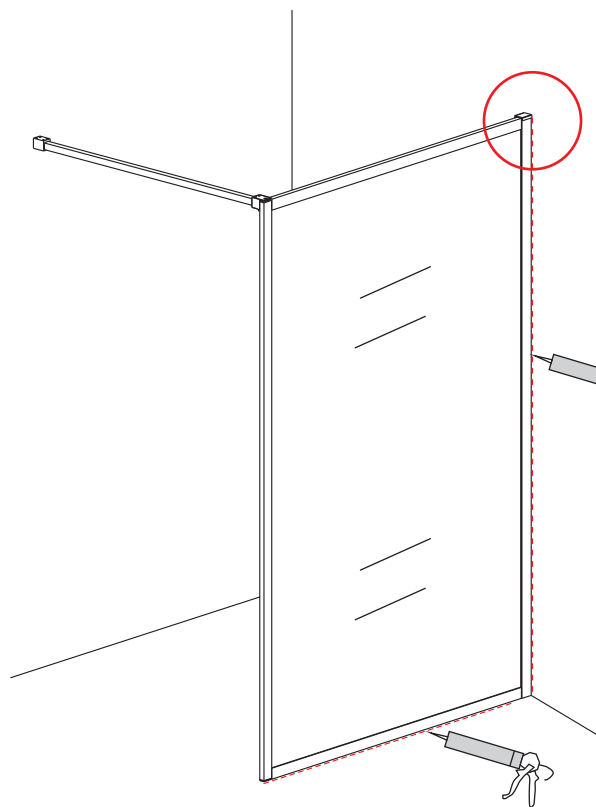

INSTALLATIE VOORSCHRIFT

Square Inloopdouche

met geribbeld glas

1000(980-1000)x2000

Zonder NANO

NANO

NANO kant aan de binnenzijde
Te herkennen aan de sticker

NANO kant aan de binnenzijde
Te herkennen aan de sticker

X2
4x10

5

X1
4x13

Voorzie alleen de
buitenzijde van de cabine
van siliconenkit