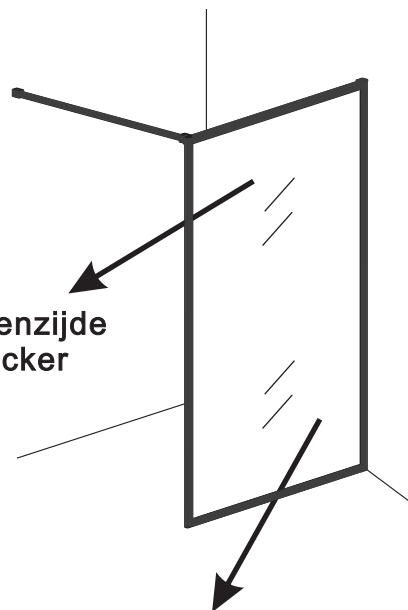

INSTALLATIE VOORSCHRIFT

Square Inloopdouche

met geribbeld glas

1000(980-1000)x2000

Zonder NANO

NANO

NANO kant aan de binnenzijde
Te herkennen aan de sticker

NANO kant aan de binnenzijde
Te herkennen aan de sticker

X2
4x10

5

X1
4x13

Voorzie alleen de
buitenzijde van de cabine
van siliconenkit