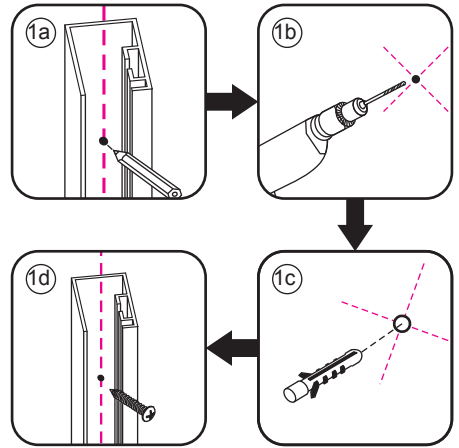

INSTALLATIE VOORSCHRIFT

Square Inloopdouche

met geribbeld glas

1000(980-1000)x2000

Zonder NANO

NANO

NANO kant aan de binnenzijde
Te herkennen aan de sticker

NANO kant aan de binnenzijde
Te herkennen aan de sticker

X2
4x10

5

X1
4x13

Voorzie alleen de
buitenzijde van de cabine
van siliconenkit