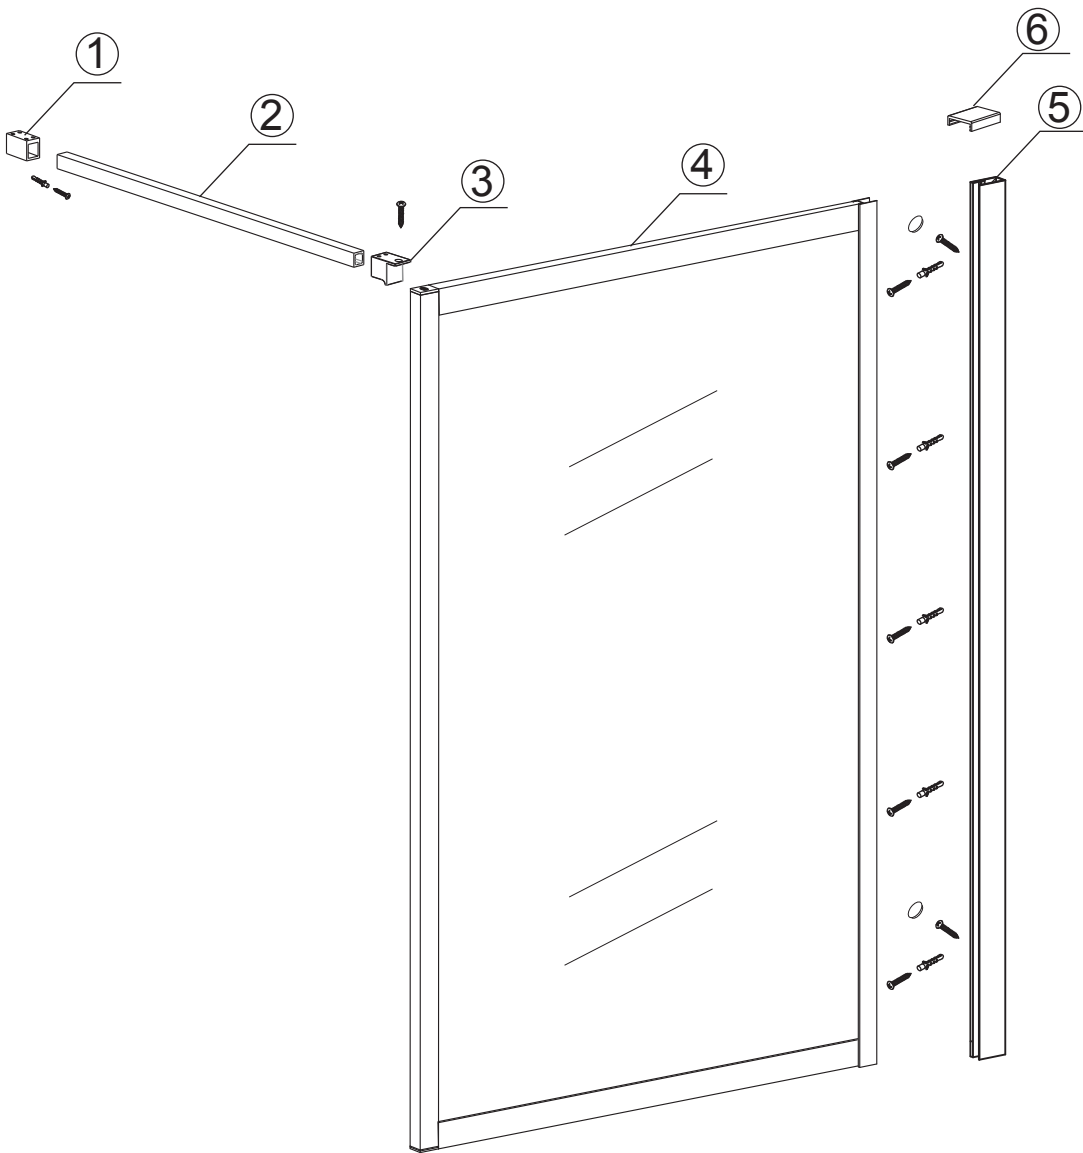

- ① X1
- ② X1
- ③ X1
- ④ X1
- ⑤ X1
- ⑥ X1
- X9
- X6
- X2