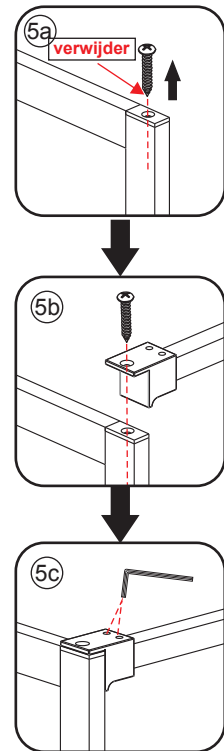

INSTALLATIE VOORSCHRIFT

Square Inloopdouche

met geribbeld glas

1200(1180-1200)x2000

Zonder NANO

NANO

NANO kant aan de binnenzijde
Te herkennen aan de sticker

NANO kant aan de binnenzijde
Te herkennen aan de sticker

X2
4x10

5

X1
4x13

Voorzie alleen de
buitenzijde van de cabine
van siliconenkit