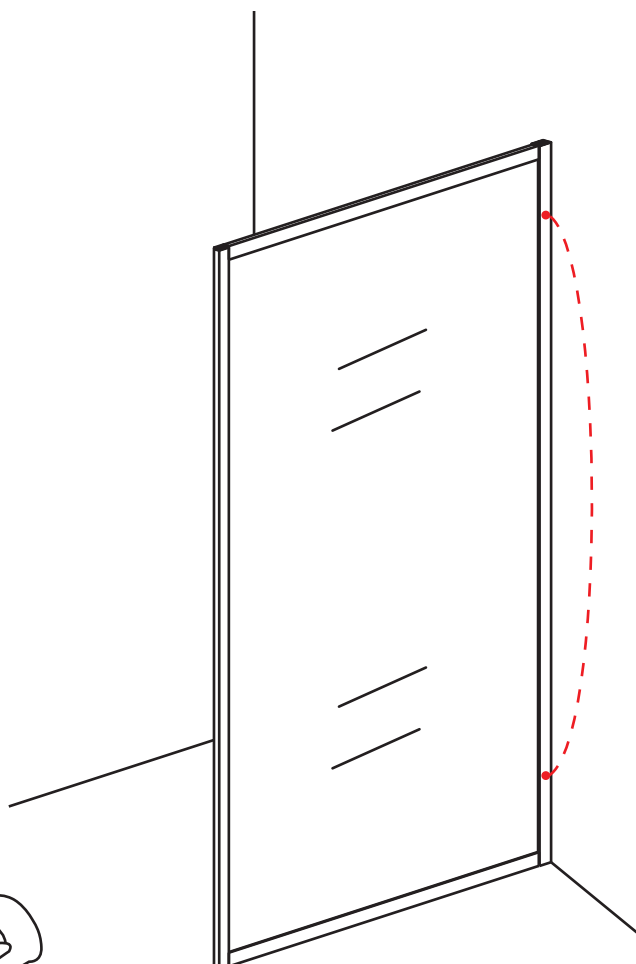

INSTALLATIE VOORSCHRIFT

Square Inloopdouche

met geribbeld glas

1200(1180-1200)x2000

Zonder NANO

NANO

NANO kant aan de binnenzijde
Te herkennen aan de sticker

NANO kant aan de binnenzijde
Te herkennen aan de sticker

X2
4x10

5

X1
4x13

Voorzie alleen de
buitenzijde van de cabine
van siliconenkit