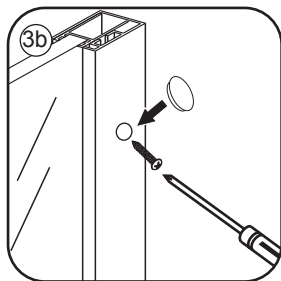

INSTALLATIE VOORSCHRIFT

Square Inloopdouche

met geribbeld glas

1200(1180-1200)x2000

Zonder NANO

NANO

NANO kant aan de binnenzijde
Te herkennen aan de sticker

NANO kant aan de binnenzijde
Te herkennen aan de sticker

X2
4x10

5

X1
4x13

Voorzie alleen de
buitenzijde van de cabine
van siliconenkit