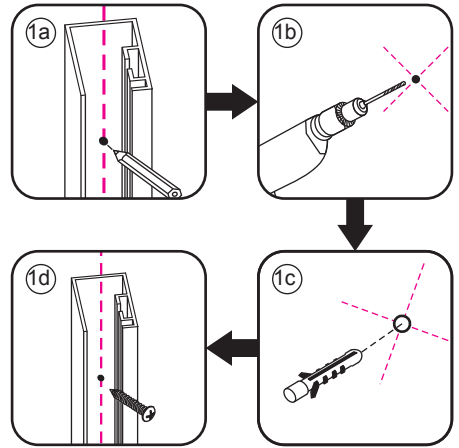

INSTALLATIE VOORSCHRIFT

Square Inloopdouche

met geribbeld glas

1200(1180-1200)x2000

Zonder NANO

NANO

NANO kant aan de binnenzijde
Te herkennen aan de sticker

NANO kant aan de binnenzijde
Te herkennen aan de sticker

X2
4x10

5

X1
4x13

Voorzie alleen de
buitenzijde van de cabine
van siliconenkit