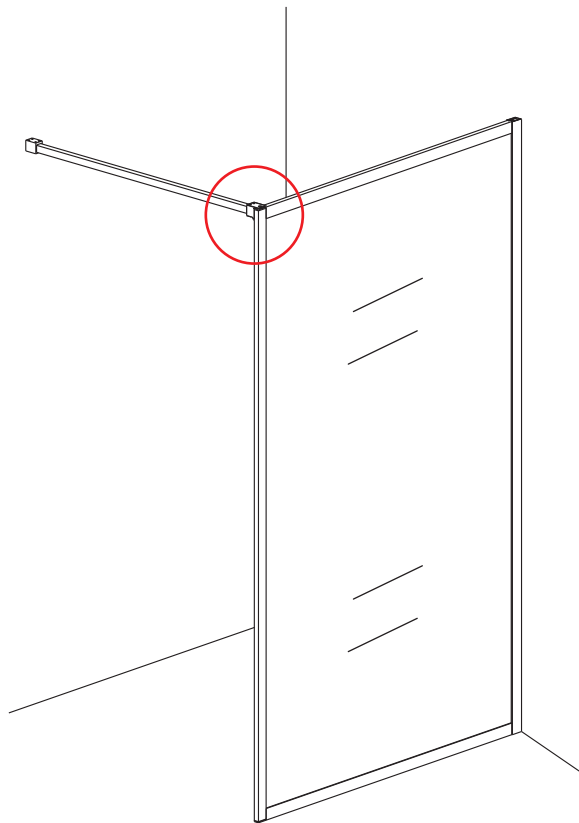

INSTALLATIE VOORSCHRIFT

Square Inloopdouche

met geribbeld glas

1200(1180-1200)x2000

Zonder NANO

NANO

NANO kant aan de binnenzijde
Te herkennen aan de sticker

NANO kant aan de binnenzijde
Te herkennen aan de sticker

X2
4x10

5

X1
4x13

Voorzie alleen de
buitenzijde van de cabine
van siliconenkit