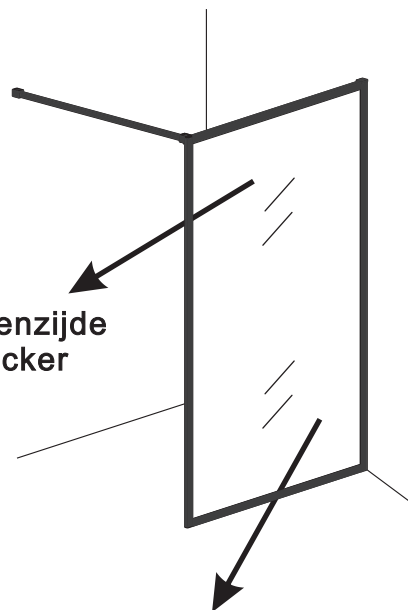

INSTALLATIE VOORSCHRIFT

Square Inloopdouche

met geribbeld glas

1200(1180-1200)x2000

Zonder NANO

NANO

NANO kant aan de binnenzijde
Te herkennen aan de sticker

NANO kant aan de binnenzijde
Te herkennen aan de sticker

X2
4x10

5

X1
4x13

Voorzie alleen de
buitenzijde van de cabine
van siliconenkit