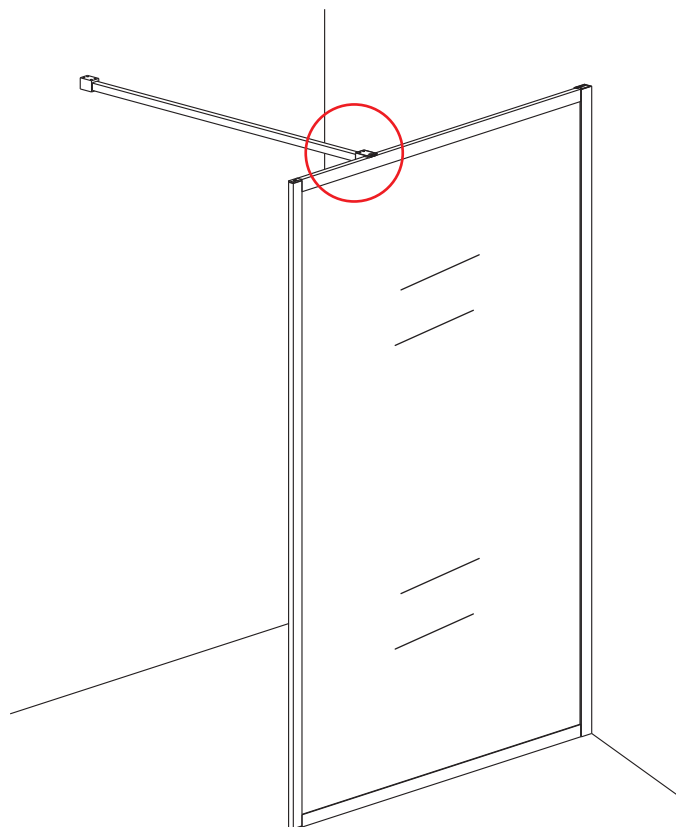

INSTALLATIE VOORSCHRIFT

Square Inloopdouche

met geribbeld glas

1200(1180-1200)x2000

Zonder NANO

NANO

NANO kant aan de binnenzijde
Te herkennen aan de sticker

NANO kant aan de binnenzijde
Te herkennen aan de sticker

X2
4x10

5

X1
4x13

Voorzie alleen de
buitenzijde van de cabine
van siliconenkit