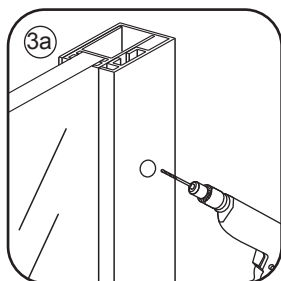

INSTALLATIE VOORSCHRIFT

Square Inloopdouche

met geribbeld glas

1200(1180-1200)x2000

Zonder NANO

NANO

NANO kant aan de binnenzijde
Te herkennen aan de sticker

NANO kant aan de binnenzijde
Te herkennen aan de sticker

X2
4x10

5

X1
4x13

Voorzie alleen de
buitenzijde van de cabine
van siliconenkit