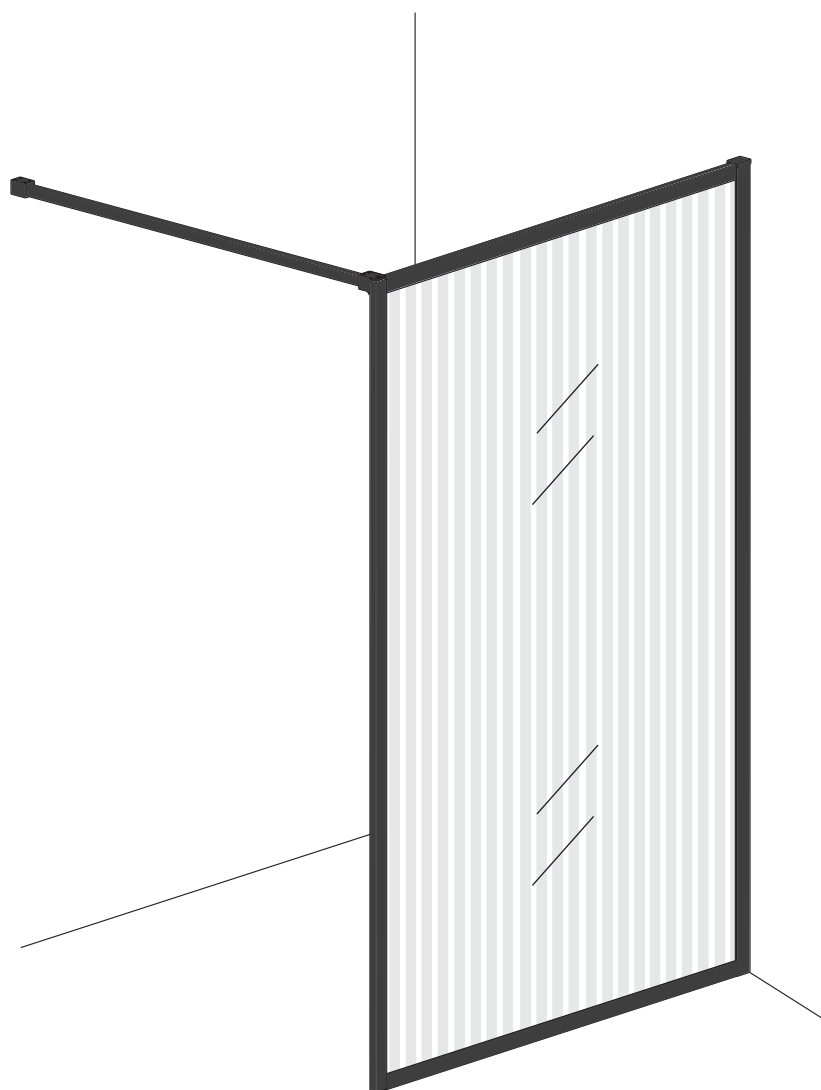

INSTALLATIE VOORSCHRIFT

Square Inloopdouche

met geribbeld glas

1200(1180-1200)x2000

Zonder NANO

NANO

NANO kant aan de binnenzijde
Te herkennen aan de sticker

NANO kant aan de binnenzijde
Te herkennen aan de sticker

X2
4x10

5

X1
4x13

Voorzie alleen de
buitenzijde van de cabine
van siliconenkit