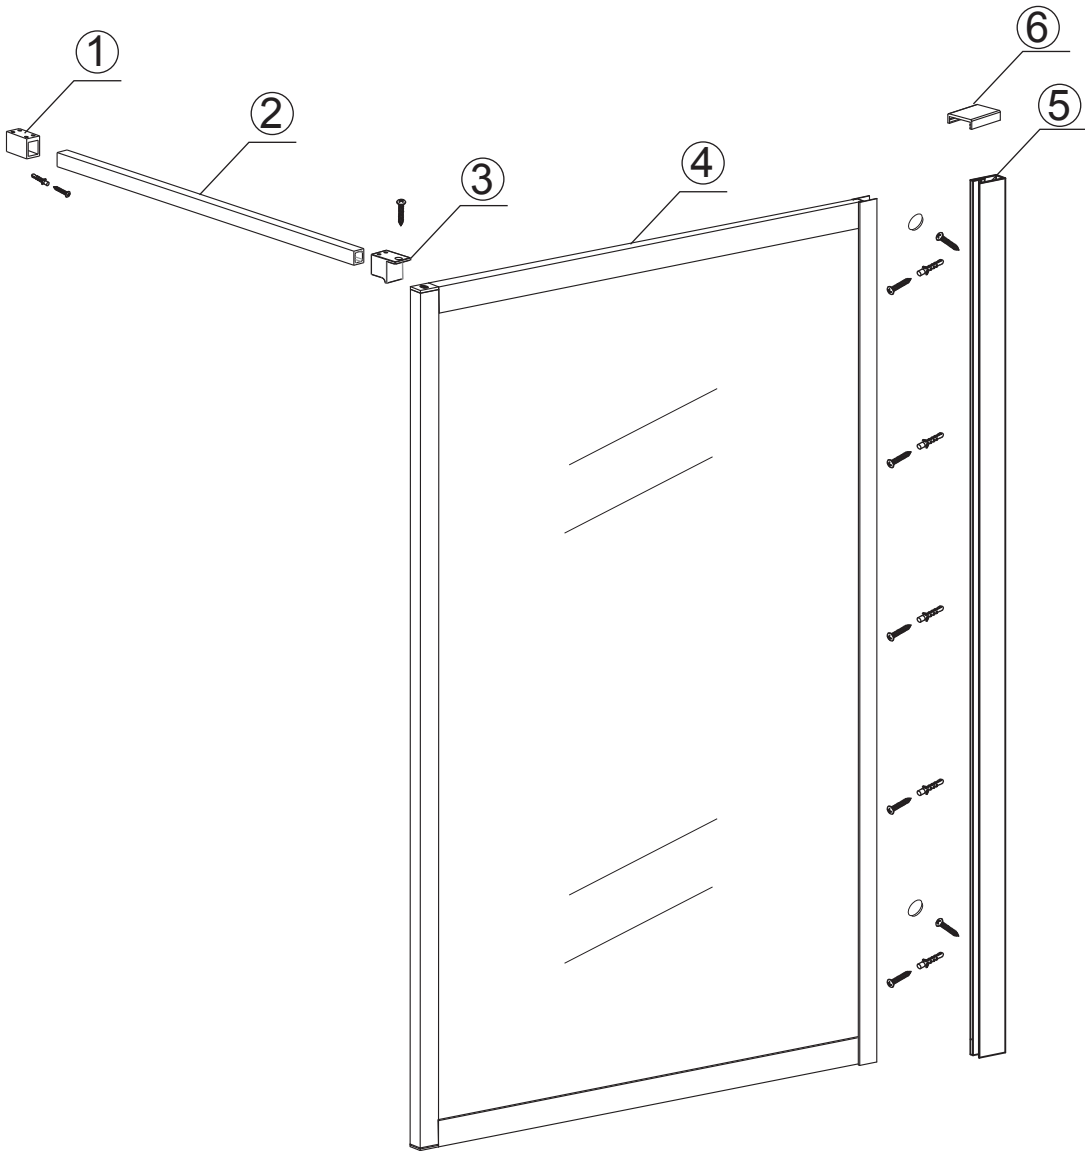

① X1	② X1	③ X1	④ X1	⑤ X1
⑥ X1	X9	X6	X2