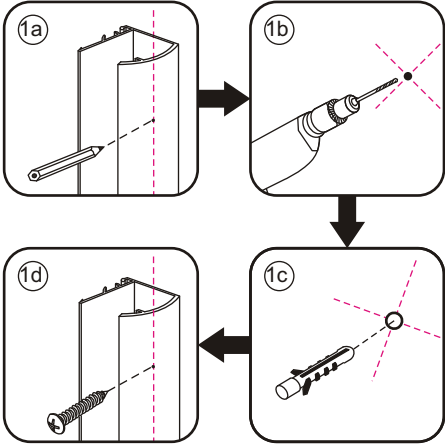

INSTALLATIE VOORSCHRIFT

Inloopdouche met NANO behandeld glas

Zonder NANO

NANO

NANO kant aan de binnenzijde
Te herkennen aan de sticker

NANO kant aan
de binnenzijde
Te herkennen
aan de sticker

Eventuele vlekken op het matglas-gedeelte
verwijderen met alcohol of glasreiniger.
Gebruik geen schuurmiddelen!

Inside

Voorzie beide kanten van het muurprofiel (binnen- en buitenkant) van siliconenkit.