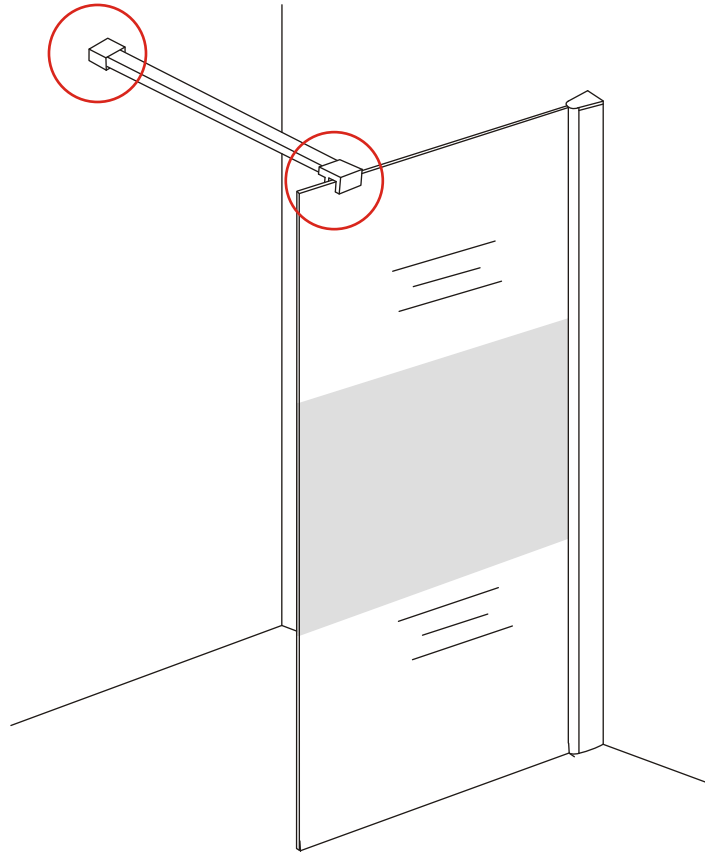

INSTALLATIE VOORSCHRIFT

Inloopdouche met NANO behandeld glas

Zonder NANO

NANO

NANO kant aan de binnenzijde
Te herkennen aan de sticker

NANO kant aan
de binnenzijde
Te herkennen
aan de sticker

Eventuele vlekken op het matglas-gedeelte
verwijderen met alcohol of glasreiniger.
Gebruik geen schuurmiddelen!

3

- 1015(500x2000)
- 1015(600x2000)
- 1015(700x2000)
- 1015(780-800x2000)
- 1015(880-900x2000)
- 1015(980-1000x2000)
- 1215(1080-1100x2000)
- 1215(1180-1200x2000)
- 1215(1280-1300x2000)
- 1215(1380-1400x2000)

Inside

Voorzie beide kanten van het muurprofiel (binnen- en buitenkant) van siliconenkit.