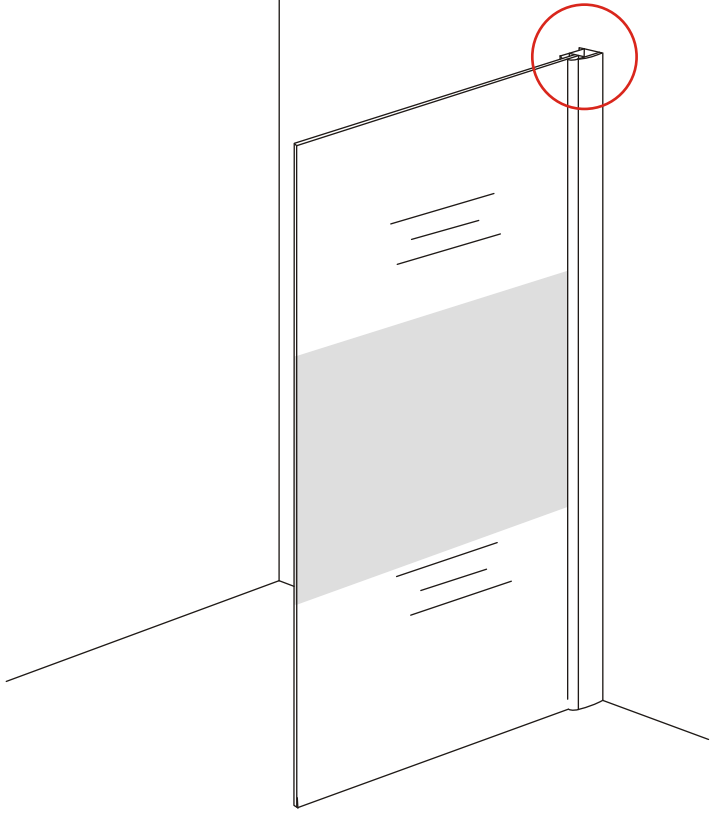

INSTALLATIE VOORSCHRIFT

Inloopdouche met NANO behandeld glas

Zonder NANO

NANO

NANO kant aan de binnenzijde
Te herkennen aan de sticker

NANO kant aan
de binnenzijde
Te herkennen
aan de sticker

Eventuele vlekken op het matglas-gedeelte
verwijderen met alcohol of glasreiniger.
Gebruik geen schuurmiddelen!

3

- 1015(500x2000)
- 1015(600x2000)
- 1015(700x2000)
- 1015(780-800x2000)
- 1015(880-900x2000)
- 1015(980-1000x2000)
- 1215(1080-1100x2000)
- 1215(1180-1200x2000)
- 1215(1280-1300x2000)
- 1215(1380-1400x2000)

Inside

Voorzie beide kanten van het muurprofiel (binnen- en buitenkant) van siliconenkit.