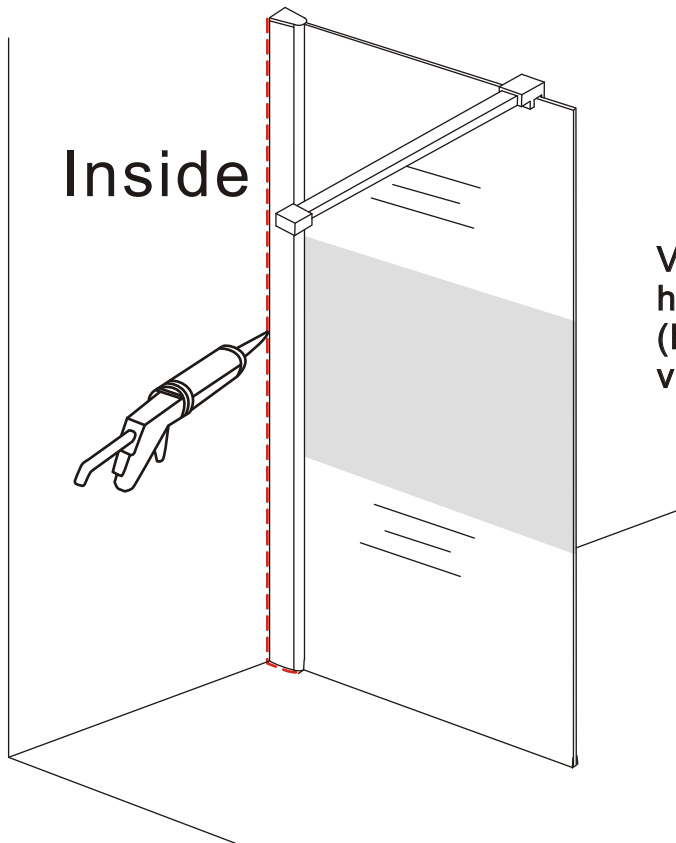

INSTALLATIE VOORSCHRIFT

Inloopdouche met NANO behandeld glas

Zonder NANO

NANO

NANO kant aan de binnenzijde
Te herkennen aan de sticker

NANO kant aan
de binnenzijde
Te herkennen
aan de sticker

Eventuele vlekken op het matglas-gedeelte
verwijderen met alcohol of glasreiniger.
Gebruik geen schuurmiddelen!

3

- 1015(500x2000)
- 1015(600x2000)
- 1015(700x2000)
- 1015(780-800x2000)
- 1015(880-900x2000)
- 1015(980-1000x2000)
- 1215(1080-1100x2000)
- 1215(1180-1200x2000)
- 1215(1280-1300x2000)
- 1215(1380-1400x2000)

Inside

Voorzie beide kanten van het muurprofiel (binnen- en buitenkant) van siliconenkit.