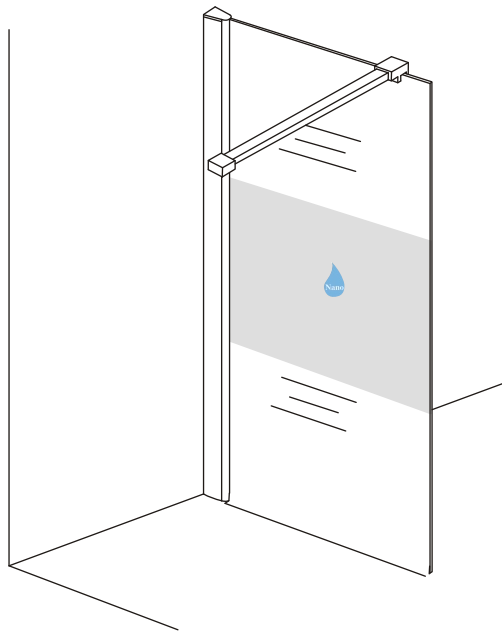

INSTALLATIE VOORSCHRIFT

Inloopdouche met NANO behandeld glas

Zonder NANO

NANO

NANO kant aan de binnenzijde
Te herkennen aan de sticker

NANO kant aan
de binnenzijde
Te herkennen
aan de sticker

Eventuele vlekken op het matglas-gedeelte
verwijderen met alcohol of glasreiniger.
Gebruik geen schuurmiddelen!

3

- 1015(500x2000)
- 1015(600x2000)
- 1015(700x2000)
- 1015(780-800x2000)
- 1015(880-900x2000)
- 1015(980-1000x2000)
- 1215(1080-1100x2000)
- 1215(1180-1200x2000)
- 1215(1280-1300x2000)
- 1215(1380-1400x2000)

Inside

Voorzie beide kanten van het muurprofiel (binnen- en buitenkant) van siliconenkit.