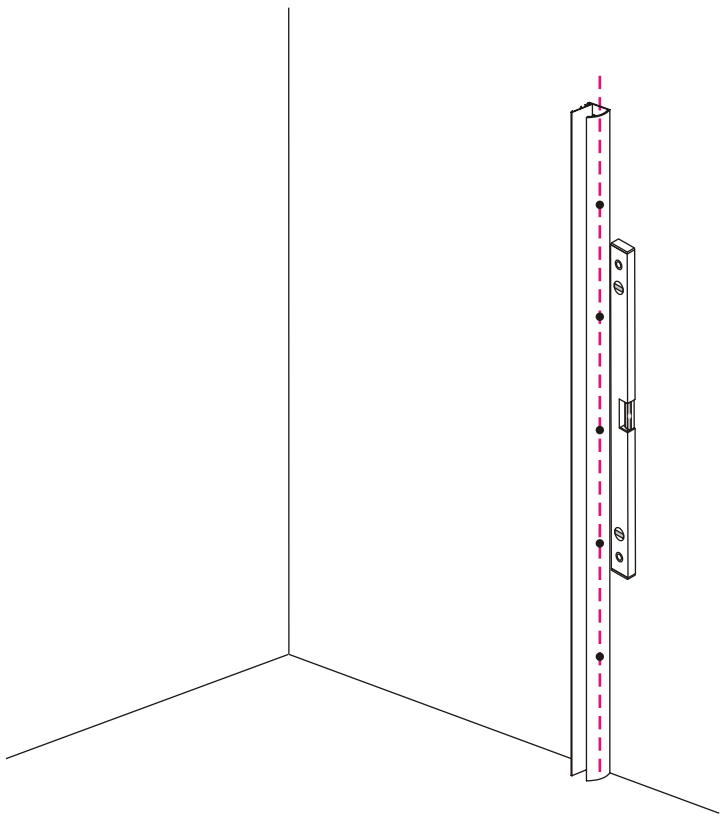

3

- 1015(500x2000)
- 1015(600x2000)
- 1015(700x2000)
- 1015(780-800x2000)
- 1015(880-900x2000)
- 1015(980-1000x2000)
- 1215(1080-1100x2000)
- 1215(1180-1200x2000)
- 1215(1280-1300x2000)
- 1215(1380-1400x2000)

Inside

Voorzie beide kanten van het muurprofiel (binnen- en buitenkant) van siliconenkit.