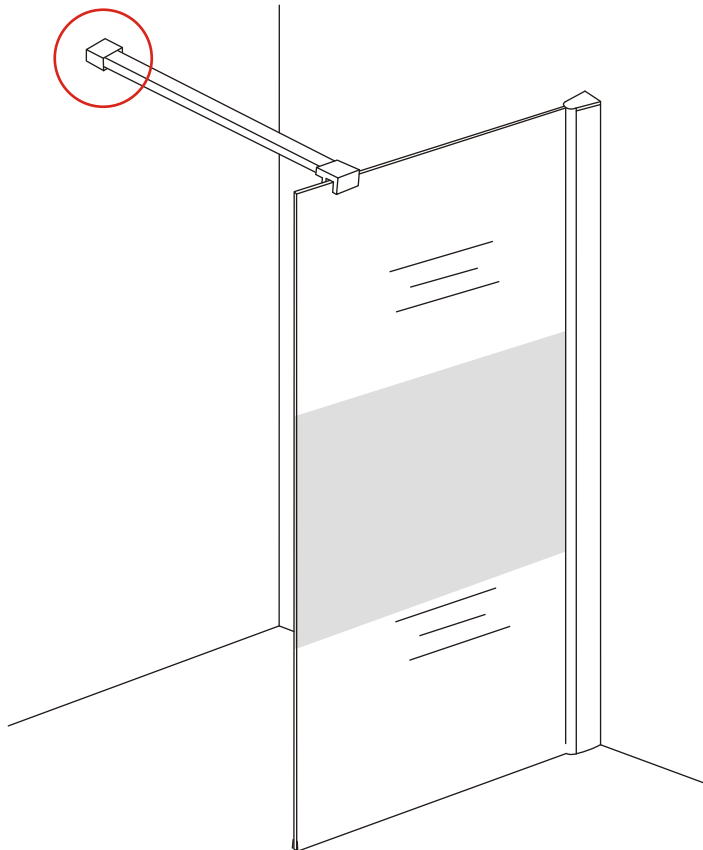

INSTALLATIE VOORSCHRIFT

Inloopdouche met NANO behandeld glas

Zonder NANO

NANO

NANO kant aan de binnenzijde
Te herkennen aan de sticker

NANO kant aan
de binnenzijde
Te herkennen
aan de sticker

Eventuele vlekken op het matglas-gedeelte
verwijderen met alcohol of glasreiniger.
Gebruik geen schuurmiddelen!

3

- 1015(500x2000)
- 1015(600x2000)
- 1015(700x2000)
- 1015(780-800x2000)
- 1015(880-900x2000)
- 1015(980-1000x2000)
- 1215(1080-1100x2000)
- 1215(1180-1200x2000)
- 1215(1280-1300x2000)
- 1215(1380-1400x2000)

Inside

Voorzie beide kanten van het muurprofiel (binnen- en buitenkant) van siliconenkit.