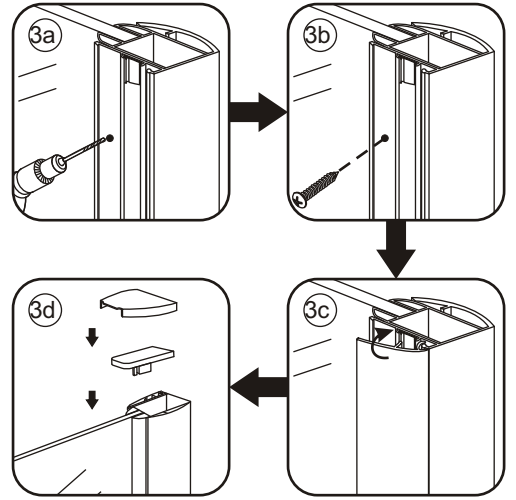

INSTALLATIE VOORSCHRIFT

Inloopdouche met NANO behandeld glas

Zonder NANO

NANO

NANO kant aan de binnenzijde
Te herkennen aan de sticker

NANO kant aan
de binnenzijde
Te herkennen
aan de sticker

Eventuele vlekken op het matglas-gedeelte
verwijderen met alcohol of glasreiniger.
Gebruik geen schuurmiddelen!

3

- 1015(500x2000)
- 1015(600x2000)
- 1015(700x2000)
- 1015(780-800x2000)
- 1015(880-900x2000)
- 1015(980-1000x2000)
- 1215(1080-1100x2000)
- 1215(1180-1200x2000)
- 1215(1280-1300x2000)
- 1215(1380-1400x2000)

Inside

Voorzie beide kanten van het muurprofiel (binnen- en buitenkant) van siliconenkit.