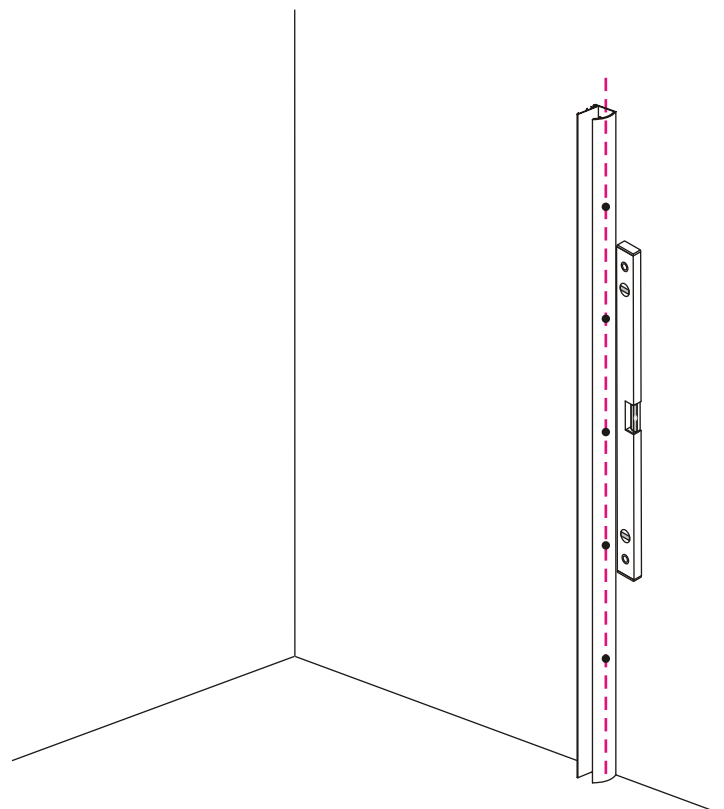

- 1015(500x2000)
- 1015(600x2000)
- 1015(700x2000)
- 1015(780-800x2000)
- 1015(880-900x2000)
- 1015(980-1000x2000)
- 1215(1080-1100x2000)
- 1215(1180-1200x2000)
- 1215(1280-1300x2000)
- 1215(1380-1400x2000)

Voorzie beide kanten van het muurprofiel (binnen- en buitenkant) van siliconenkit.