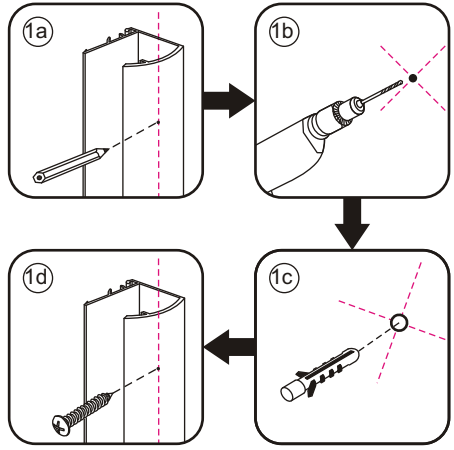

INSTALLATIE VOORSCHRIFT

Inloopdouche met NANO behandeld glas

Zonder NANO

NANO

NANO kant aan de binnenzijde
Te herkennen aan de sticker

NANO kant aan
de binnenzijde
Te herkennen
aan de sticker

Eventuele vlekken op het matglas-gedeelte
verwijderen met alcohol of glasreiniger.
Gebruik geen schuurmiddelen!

Voorzie beide kanten van het muurprofiel (binnen- en buitenkant) van siliconenkit.