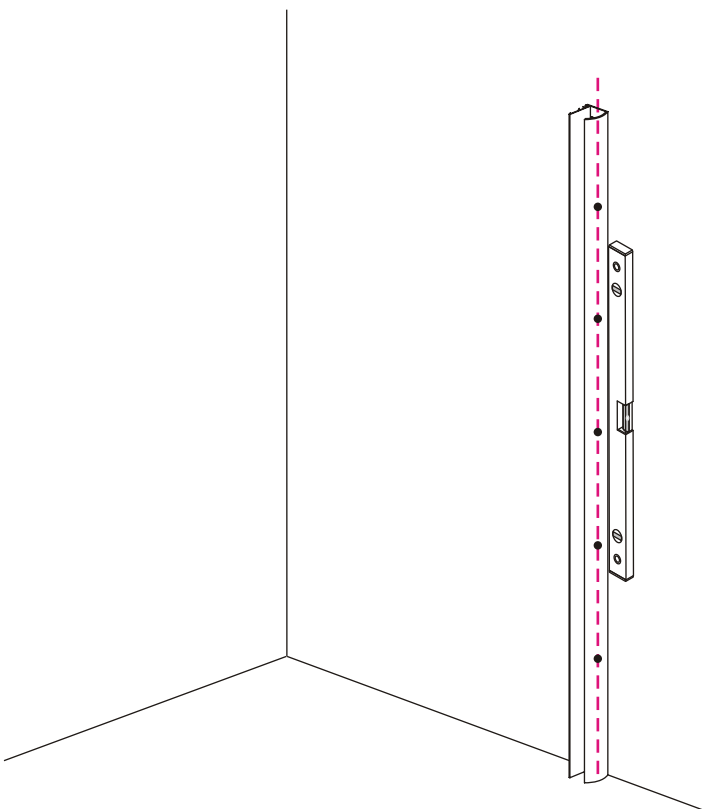

INSTALLATIE VOORSCHRIFT

Inloopdouche met NANO behandeld glas

Zonder NANO

NANO

NANO kant aan de binnenzijde
Te herkennen aan de sticker

NANO kant aan
de binnenzijde
Te herkennen
aan de sticker

Eventuele vlekken op het matglas-gedeelte
verwijderen met alcohol of glasreiniger.
Gebruik geen schuurmiddelen!

- 1015(500x2000)
- 1015(600x2000)
- 1015(700x2000)
- 1015(780-800x2000)
- 1015(880-900x2000)
- 1015(980-1000x2000)
- 1215(1080-1100x2000)
- 1215(1180-1200x2000)
- 1215(1280-1300x2000)
- 1215(1380-1400x2000)

Voorzie beide kanten van het muurprofiel (binnen- en buitenkant) van siliconenkit.