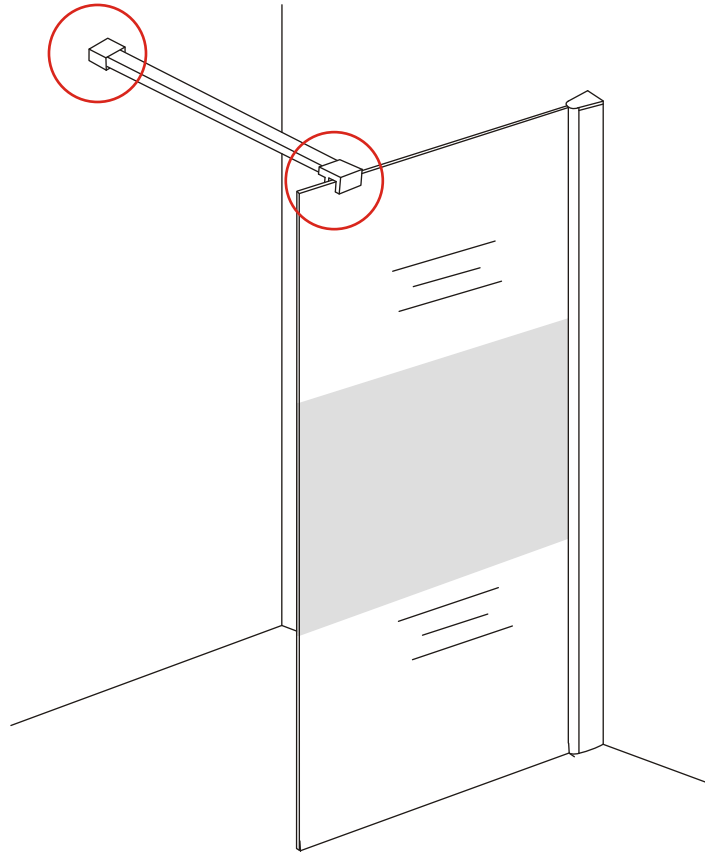

INSTALLATIE VOORSCHRIFT

Inloopdouche met NANO behandeld glas

Zonder NANO

NANO

NANO kant aan de binnenzijde
Te herkennen aan de sticker

NANO kant aan
de binnenzijde
Te herkennen
aan de sticker

Eventuele vlekken op het matglas-gedeelte
verwijderen met alcohol of glasreiniger.
Gebruik geen schuurmiddelen!

- 1015(500x2000)
- 1015(600x2000)
- 1015(700x2000)
- 1015(780-800x2000)
- 1015(880-900x2000)
- 1015(980-1000x2000)
- 1215(1080-1100x2000)
- 1215(1180-1200x2000)
- 1215(1280-1300x2000)
- 1215(1380-1400x2000)

- $\Phi 6\text{mm}$
- X5 $\Phi 6 \times 30$
- X5 4×30

Voorzie beide kanten van het muurprofiel (binnen- en buitenkant) van siliconenkit.