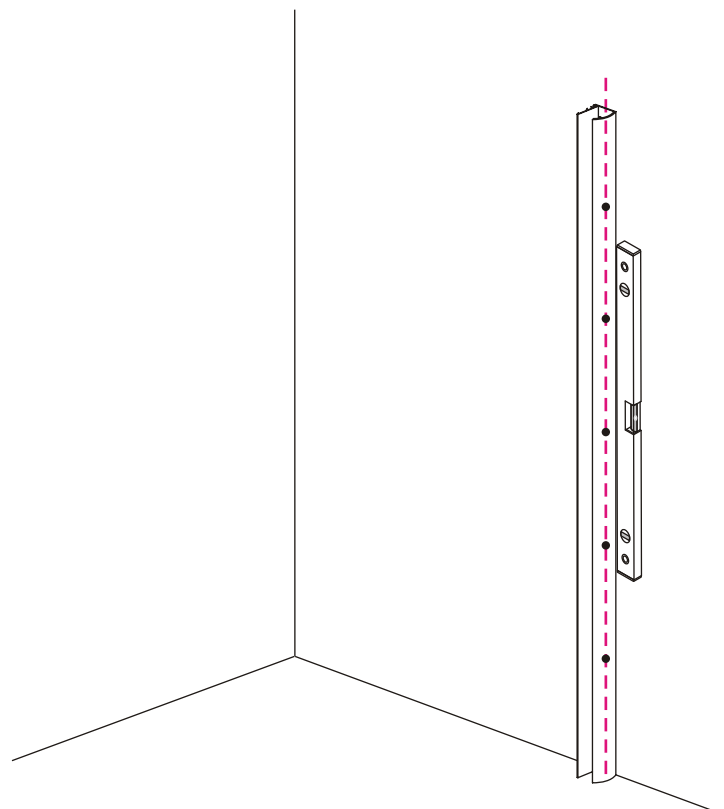

- 1015(500x2000)
- 1015(600x2000)
- 1015(700x2000)
- 1015(780-800x2000)
- 1015(880-900x2000)
- 1015(980-1000x2000)
- 1215(1080-1100x2000)
- 1215(1180-1200x2000)
- 1215(1280-1300x2000)
- 1215(1380-1400x2000)

- $\Phi 6\text{mm}$
- X5 $\Phi 6 \times 30$
- X5 4×30

Voorzie beide kanten van het muurprofiel (binnen- en buitenkant) van siliconenkit.