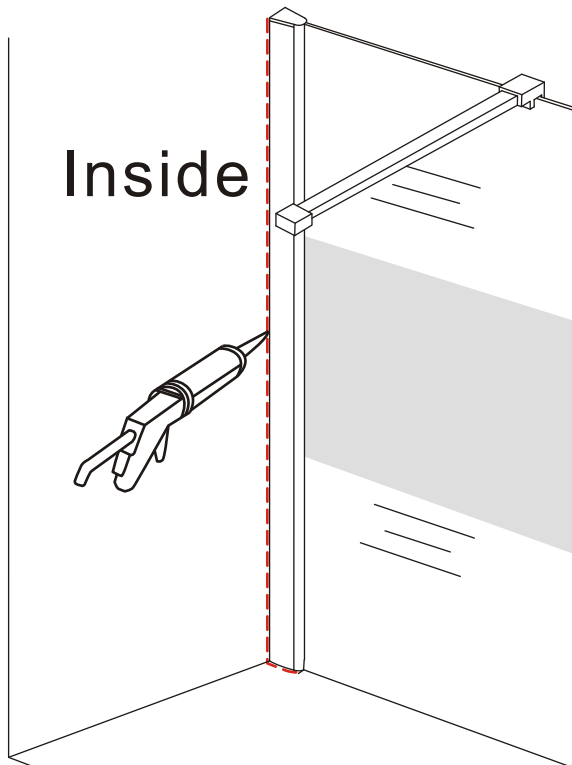

- 1015(500x2000)
- 1015(600x2000)
- 1015(700x2000)
- 1015(780-800x2000)
- 1015(880-900x2000)
- 1015(980-1000x2000)
- 1215(1080-1100x2000)
- 1215(1180-1200x2000)
- 1215(1280-1300x2000)
- 1215(1380-1400x2000)

- $\Phi 6\text{mm}$
- X5 $\Phi 6 \times 30$
- X5 4×30

Voorzie beide kanten van het muurprofiel (binnen- en buitenkant) van siliconenkit.