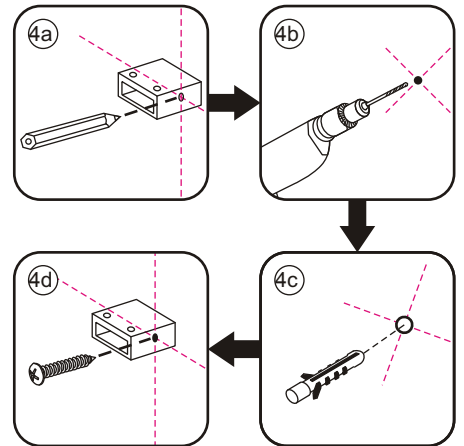

INSTALLATIE VOORSCHRIFT

Inloopdouche met NANO behandeld glas

Zonder NANO

NANO

NANO kant aan de binnenzijde
Te herkennen aan de sticker

NANO kant aan
de binnenzijde
Te herkennen
aan de sticker

Eventuele vlekken op het matglas-gedeelte
verwijderen met alcohol of glasreiniger.
Gebruik geen schuurmiddelen!

- 1015(500x2000)
- 1015(600x2000)
- 1015(700x2000)
- 1015(780-800x2000)
- 1015(880-900x2000)
- 1015(980-1000x2000)
- 1215(1080-1100x2000)
- 1215(1180-1200x2000)
- 1215(1280-1300x2000)
- 1215(1380-1400x2000)

- $\Phi 6\text{mm}$
- X5 $\Phi 6 \times 30$
- X5 4×30

Voorzie beide kanten van het muurprofiel (binnen- en buitenkant) van siliconenkit.