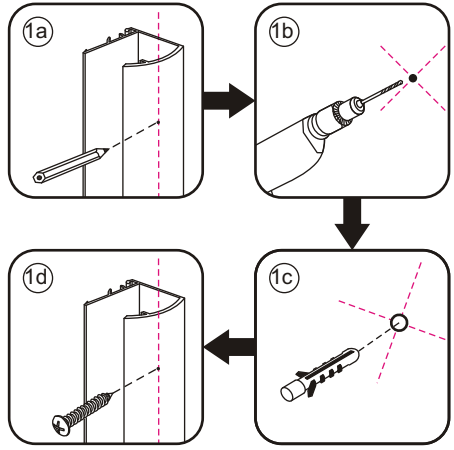

INSTALLATIE VOORSCHRIFT

Inloopdouche met NANO behandeld glas

Zonder NANO

NANO

NANO kant aan de binnenzijde
Te herkennen aan de sticker

NANO kant aan
de binnenzijde
Te herkennen
aan de sticker

Eventuele vlekken op het matglas-gedeelte
verwijderen met alcohol of glasreiniger.
Gebruik geen schuurmiddelen!

- $\Phi 6\text{mm}$
- X5 $\Phi 6 \times 30$
- X5 4×30

Voorzie beide kanten van het muurprofiel (binnen- en buitenkant) van siliconenkit.