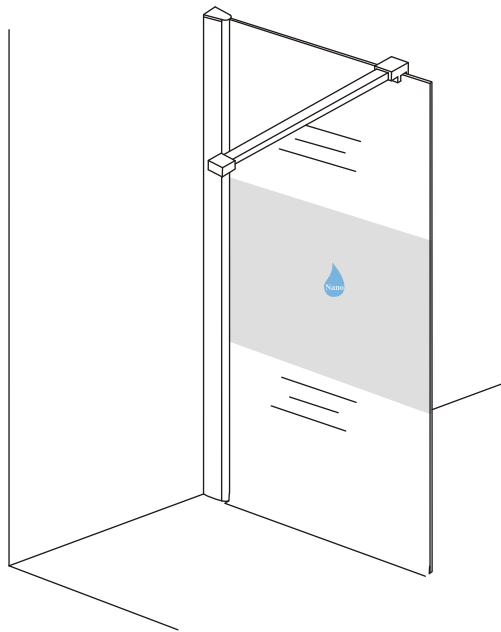

INSTALLATIE VOORSCHRIFT

Inloopdouche met NANO behandeld glas

Zonder NANO

NANO

NANO kant aan de binnenzijde
Te herkennen aan de sticker

NANO kant aan
de binnenzijde
Te herkennen
aan de sticker

Eventuele vlekken op het matglas-gedeelte
verwijderen met alcohol of glasreiniger.
Gebruik geen schuurmiddelen!

- 1015(500x2000)
- 1015(600x2000)
- 1015(700x2000)
- 1015(780-800x2000)
- 1015(880-900x2000)
- 1015(980-1000x2000)
- 1215(1080-1100x2000)
- 1215(1180-1200x2000)
- 1215(1280-1300x2000)
- 1215(1380-1400x2000)