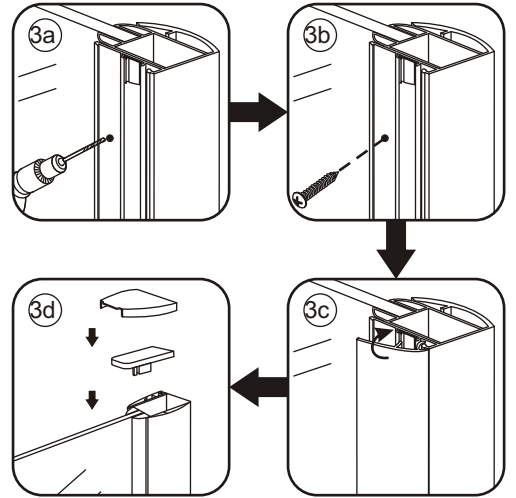

- 1015(500x2000)
- 1015(600x2000)
- 1015(700x2000)
- 1015(780-800x2000)
- 1015(880-900x2000)
- 1015(980-1000x2000)
- 1215(1080-1100x2000)
- 1215(1180-1200x2000)
- 1215(1280-1300x2000)
- 1215(1380-1400x2000)

- $\Phi 6\text{mm}$
- X5 $\Phi 6 \times 30$
- X5 4×30

Voorzie beide kanten van het muurprofiel (binnen- en buitenkant) van siliconenkit.