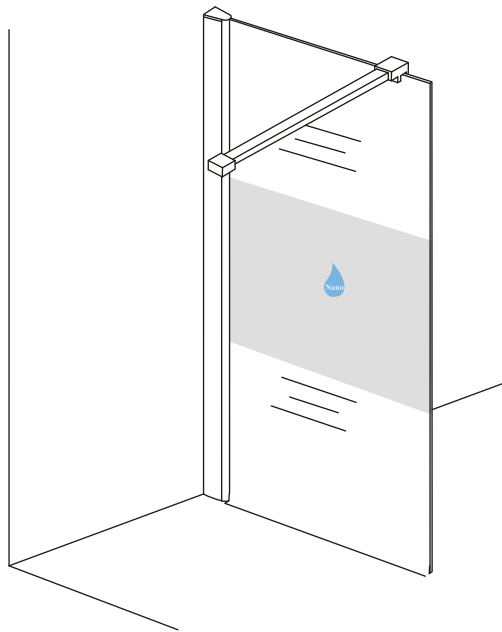

# Inloopdouche met NANO behandeld glas

Zonder NANO

NANO

---

NANO kant aan de binnenzijde  
Te herkennen aan de sticker

---

NANO kant aan  
de binnenzijde  
Te herkennen  
aan de sticker

Eventuele vlekken op het matglas-gedeelte  
verwijderen met alcohol of glasreiniger.  
Gebruik geen schuurmiddelen!

- 1015(500x2000)
- 1015(600x2000)
- 1015(700x2000)
- 1015(780-800x2000)
- 1015(880-900x2000)
- 1015(980-1000x2000)
- 1215(1080-1100x2000)
- 1215(1180-1200x2000)
- 1215(1280-1300x2000)
- 1215(1380-1400x2000)