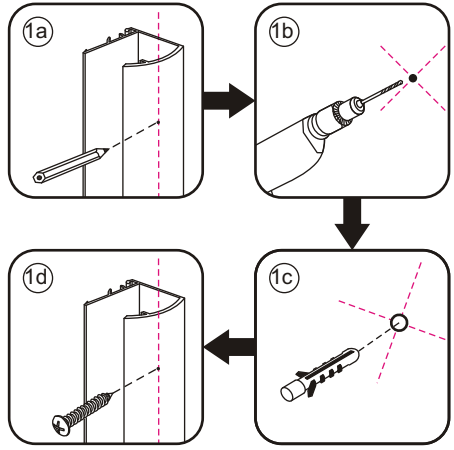

# Inloopdouche met NANO behandeld glas

Zonder NANO

NANO

NANO kant aan de binnenzijde  
Te herkennen aan de sticker

NANO kant aan  
de binnenzijde  
Te herkennen  
aan de sticker

Eventuele vlekken op het matglas-gedeelte  
verwijderen met alcohol of glasreiniger.  
Gebruik geen schuurmiddelen!

Inside

Voorzie beide kanten van het muurprofiel (binnen- en buitenkant) van siliconenkit.