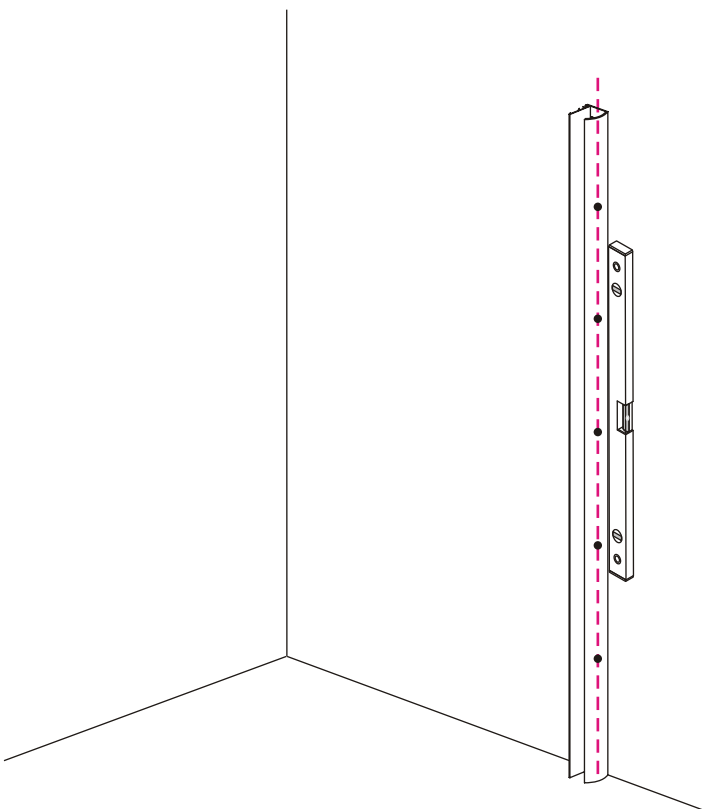

- 1015(500x2000)
- 1015(600x2000)
- 1015(700x2000)
- 1015(780-800x2000)
- 1015(880-900x2000)
- 1015(980-1000x2000)
- 1215(1080-1100x2000)
- 1215(1180-1200x2000)
- 1215(1280-1300x2000)
- 1215(1380-1400x2000)

Inside

Voorzie beide kanten van het muurprofiel (binnen- en buitenkant) van siliconenkit.