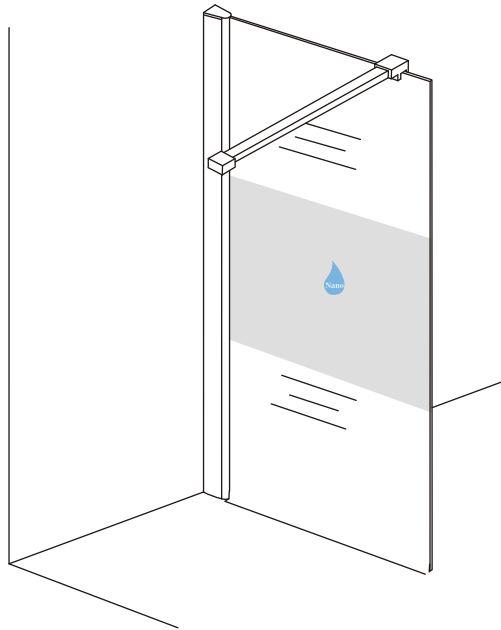

# Inloopdouche met NANO behandeld glas

Zonder NANO

NANO

NANO kant aan de binnenzijde  
Te herkennen aan de sticker

NANO kant aan  
de binnenzijde  
Te herkennen  
aan de sticker

Eventuele vlekken op het matglas-gedeelte  
verwijderen met alcohol of glasreiniger.  
Gebruik geen schuurmiddelen!

- 1015(500x2000)
- 1015(600x2000)
- 1015(700x2000)
- 1015(780-800x2000)
- 1015(880-900x2000)
- 1015(980-1000x2000)
- 1215(1080-1100x2000)
- 1215(1180-1200x2000)
- 1215(1280-1300x2000)
- 1215(1380-1400x2000)

Inside

Voorzie beide kanten van het muurprofiel (binnen- en buitenkant) van siliconenkit.