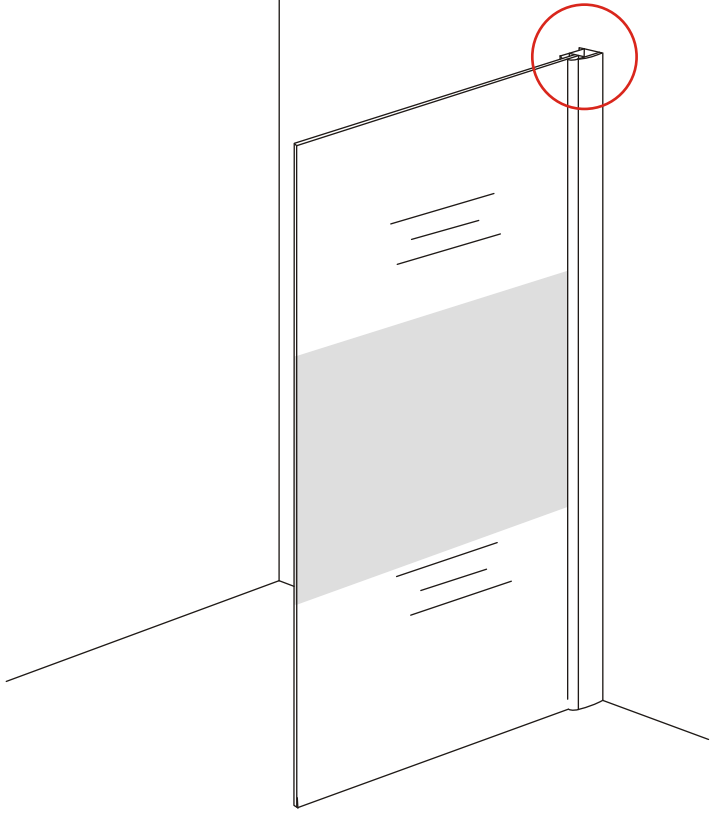

- 1015(500x2000)
- 1015(600x2000)
- 1015(700x2000)
- 1015(780-800x2000)
- 1015(880-900x2000)
- 1015(980-1000x2000)
- 1215(1080-1100x2000)
- 1215(1180-1200x2000)
- 1215(1280-1300x2000)
- 1215(1380-1400x2000)

Inside

Voorzie beide kanten van het muurprofiel (binnen- en buitenkant) van siliconenkit.