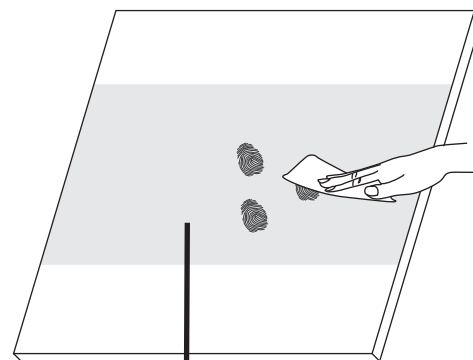

# Inloopdouche met NANO behandeld glas

Zonder NANO

NANO

NANO kant aan de binnenzijde  
Te herkennen aan de sticker

NANO kant aan  
de binnenzijde  
Te herkennen  
aan de sticker

Eventuele vlekken op het matglas-gedeelte  
verwijderen met alcohol of glasreiniger.  
Gebruik geen schuurmiddelen!

- 1015(500x2000)
- 1015(600x2000)
- 1015(700x2000)
- 1015(780-800x2000)
- 1015(880-900x2000)
- 1015(980-1000x2000)
- 1215(1080-1100x2000)
- 1215(1180-1200x2000)
- 1215(1280-1300x2000)
- 1215(1380-1400x2000)
- 1215(1580-1600x2000)