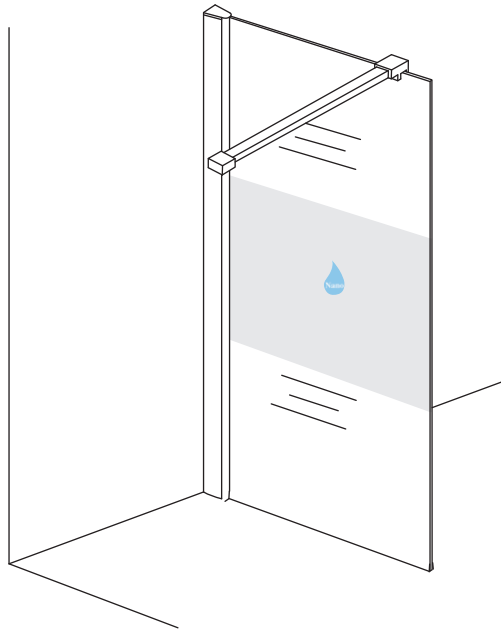

# Inloopdouche met NANO behandeld glas

Zonder NANO

NANO

NANO kant aan de binnenzijde  
Te herkennen aan de sticker

NANO kant aan  
de binnenzijde  
Te herkennen  
aan de sticker

Eventuele vlekken op het matglas-gedeelte  
verwijderen met alcohol of glasreiniger.  
Gebruik geen schuurmiddelen!

- 1015(500x2000)
- 1015(600x2000)
- 1015(700x2000)
- 1015(780-800x2000)
- 1015(880-900x2000)
- 1015(980-1000x2000)
- 1215(1080-1100x2000)
- 1215(1180-1200x2000)
- 1215(1280-1300x2000)
- 1215(1380-1400x2000)
- 1215(1580-1600x2000)