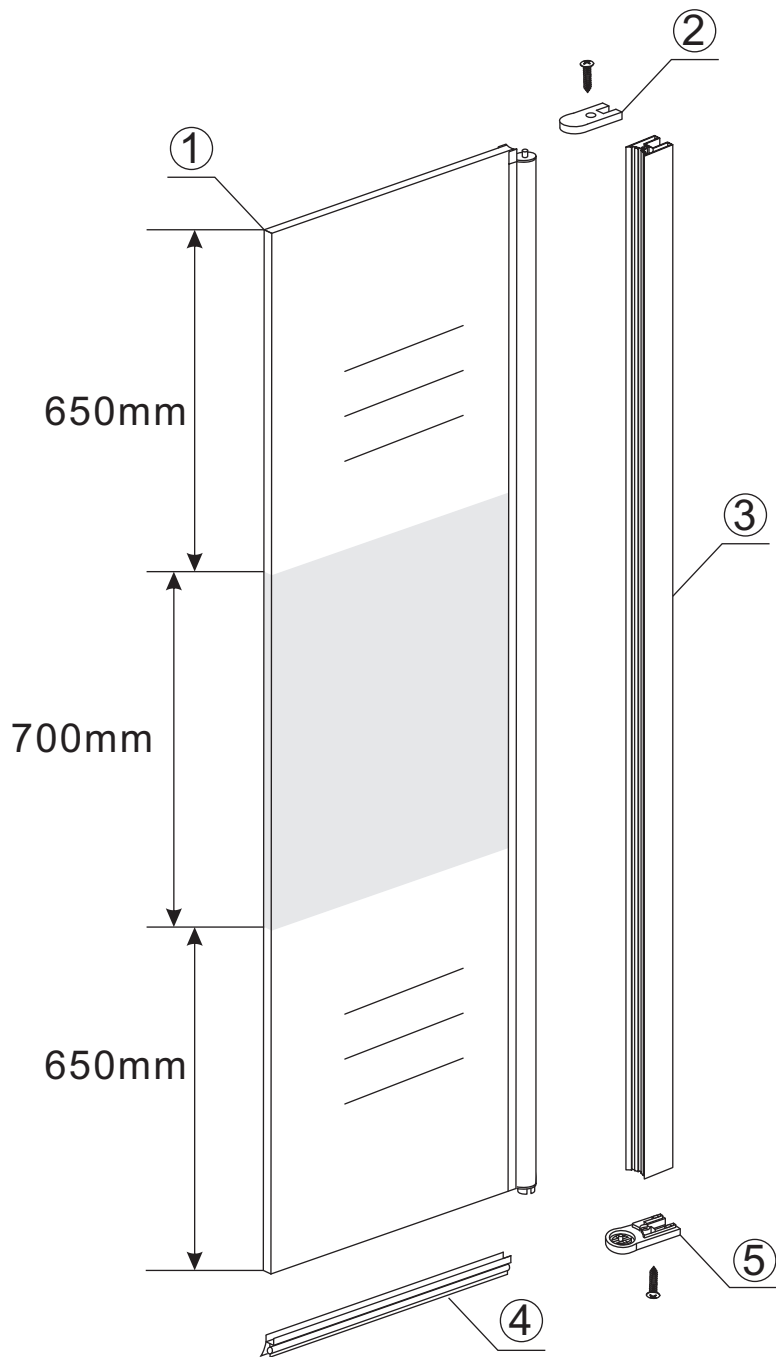

### DRAAIBARE ZIJWAND MET SCHARNIERPROFIEL

Gedeeltelijk matglas

350x2000mm

Zonder NANO

NANO

beide zijden NANO behandeld

beide zijden NANO  
behandeld

Eventuele vlekken op het matglas-gedeelte  
verwijderen met alcohol of glasreiniger.  
Gebruik geen schuurmiddelen!

# 3

X1  
4x30

A single screw is shown next to the text, indicating that one is required for this step.