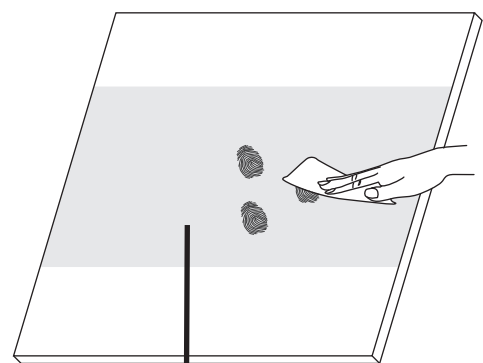

### DRAAIBARE ZIJWAND MET SCHARNIERPROFIEL

Gedeeltelijk matglas

350x2000mm

Zonder NANO

NANO

beide zijden NANO behandeld

beide zijden NANO  
behandeld

Eventuele vlekken op het matglas-gedeelte  
verwijderen met alcohol of glasreiniger.  
Gebruik geen schuurmiddelen!

# 3

X1  
4x30

A single screw is shown next to the text, indicating that one is required for this step.