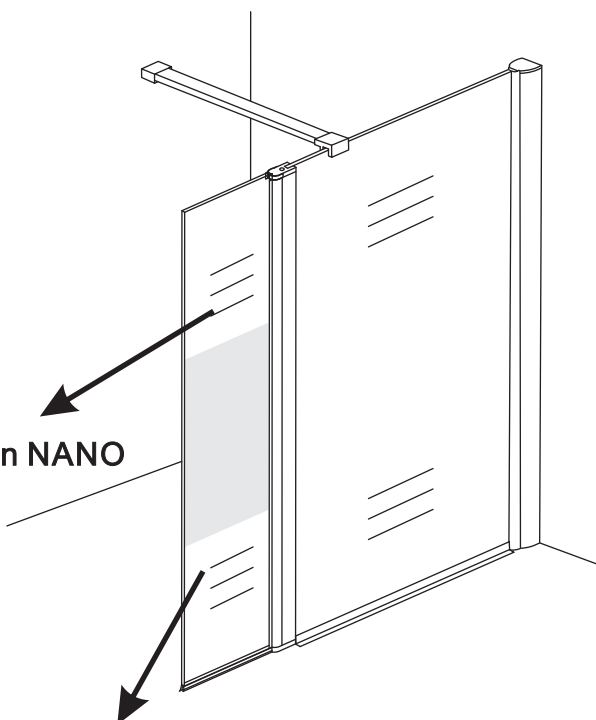

### DRAAIBARE ZIJWAND MET SCHARNIERPROFIEL

Gedeeltelijk matglas

350x2000mm

Zonder NANO

NANO

beide zijden NANO behandeld

beide zijden NANO  
behandeld

Eventuele vlekken op het matglas-gedeelte  
verwijderen met alcohol of glasreiniger.  
Gebruik geen schuurmiddelen!

# 3

X1  
4x30

A single screw is shown next to the text, indicating that one is required for this step.