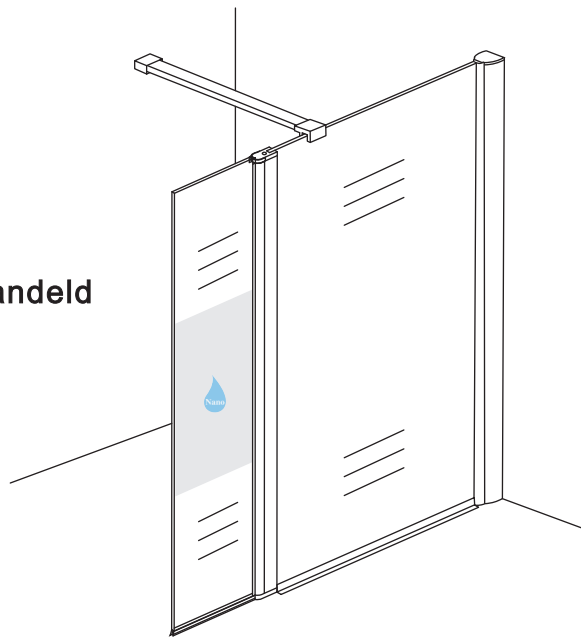

### DRAAIBARE ZIJWAND MET SCHARNIERPROFIEL

Gedeeltelijk matglas

350x2000mm

Zonder NANO

NANO

beide zijden NANO behandeld

beide zijden NANO  
behandeld

Eventuele vlekken op het matglas-gedeelte  
verwijderen met alcohol of glasreiniger.  
Gebruik geen schuurmiddelen!

# 3

X1  
4x30

A single screw is shown next to the text, indicating that one is required for this step.