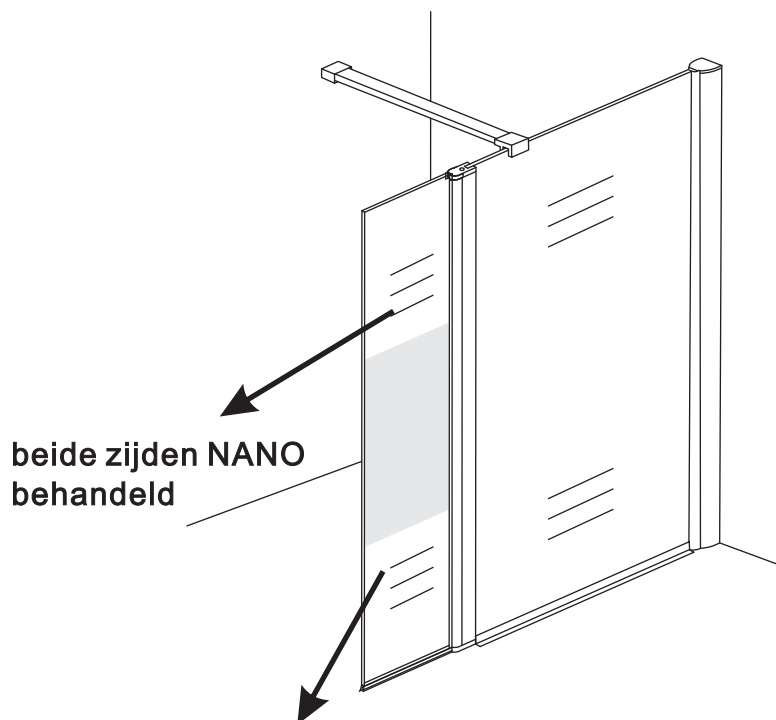

INSTALLATIE VOORSCHRIFT

DRAAIBARE ZIJWAND MET SCHARNIERPROFIEL

Gedeeltelijk matglas

350x2000mm

Zonder NANO

NANO

Eventuele vlekken op het matglas-gedeelte verwijderen met alcohol of glasreiniger. Gebruik geen schuurmiddelen!