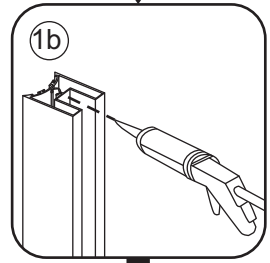

NANO garantie: 5 jaar bij normaal gebruik

LET OP: gebruik geen grove scherpe voorwerpen, zoals schuursponsjes of staalwol om het glas schoon te maken.

1

3

X1
4x30

X1
4x30