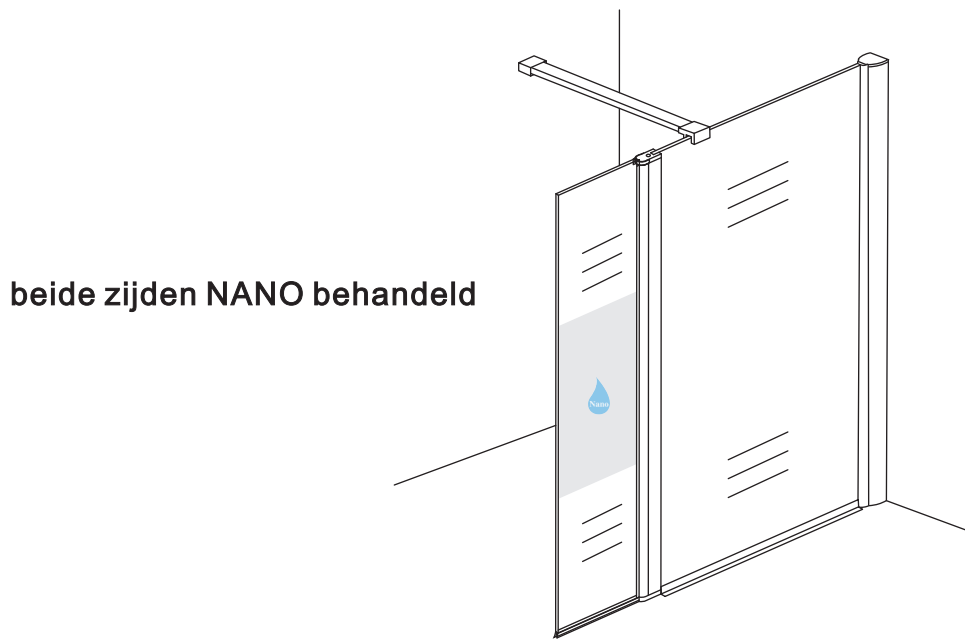

INSTALLATIE VOORSCHRIFT

DRAAIBARE ZIJWAND MET SCHARNIERPROFIEL

Gedeeltelijk matglas

350x2000mm

Zonder NANO

NANO

Eventuele vlekken op het matglas-gedeelte verwijderen met alcohol of glasreiniger. Gebruik geen schuurmiddelen!