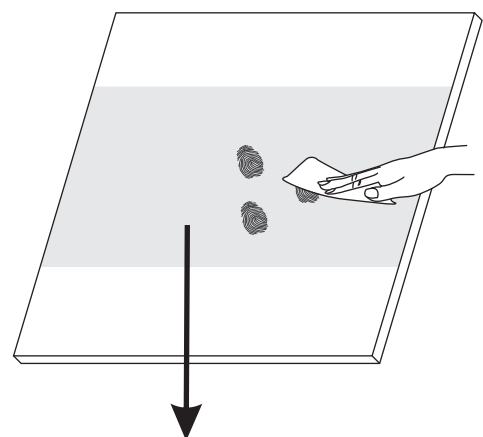

INSTALLATIE VOORSCHRIFT

DRAAIBARE ZIJWAND MET SCHARNIERPROFIEL

Gedeeltelijk matglas

350x2000mm

Zonder NANO

NANO

Eventuele vlekken op het matglas-gedeelte verwijderen met alcohol of glasreiniger. Gebruik geen schuurmiddelen!