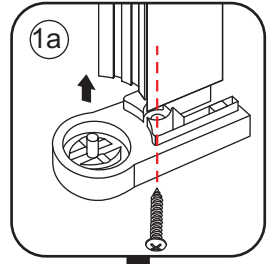

NANO garantie: 5 jaar bij normaal gebruik

LET OP: gebruik geen grove scherpe voorwerpen, zoals schuursponsjes of staalwol om het glas schoon te maken.

1

3

X1
4x30

X1
4x30