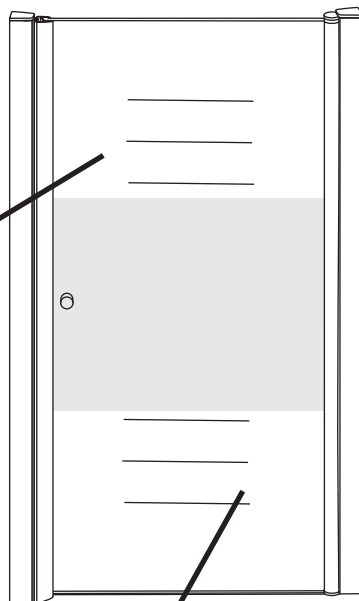

NANO kant aan
de binnenzijde
Te herkennen
aan de sticker

Eventuele vlekken op het matglas-gedeelte
verwijderen met alcohol of glasreiniger.
Gebruik geen schuurmiddelen!