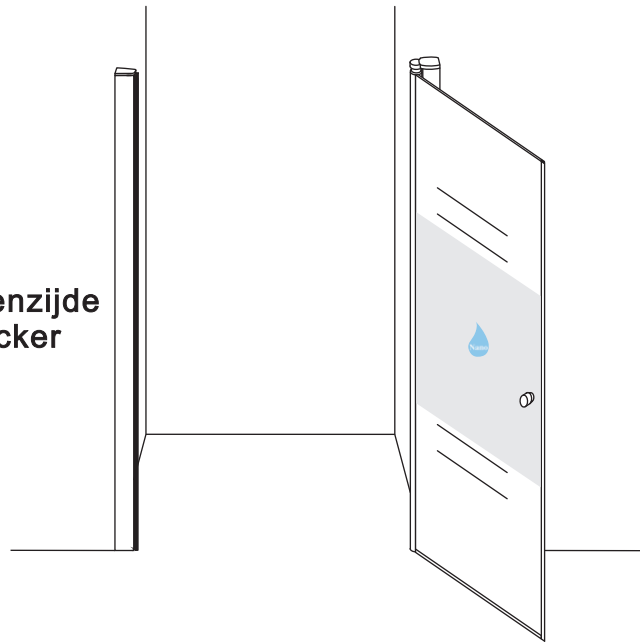

# INSTALLATIE VOORSCHRIFT

Nisdeur met NANO behandeld glas

700x2020mm  
(680-720) x2020mm

Zonder NANO

NANO

---

NANO kant aan de binnenzijde  
Te herkennen aan de sticker

---

NANO kant aan  
de binnenzijde  
Te herkennen  
aan de sticker

Eventuele vlekken op het matglas-gedeelte  
verwijderen met alcohol of glasreiniger.  
Gebruik geen schuurmiddelen!

NANO garantie: 5 jaar bij normaal gebruik