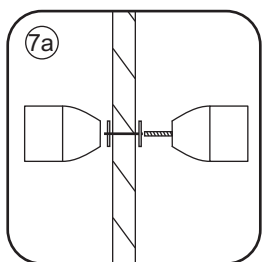

**Voorzie alleen de
buitenzijde van de
cabine van siliconenkit.**