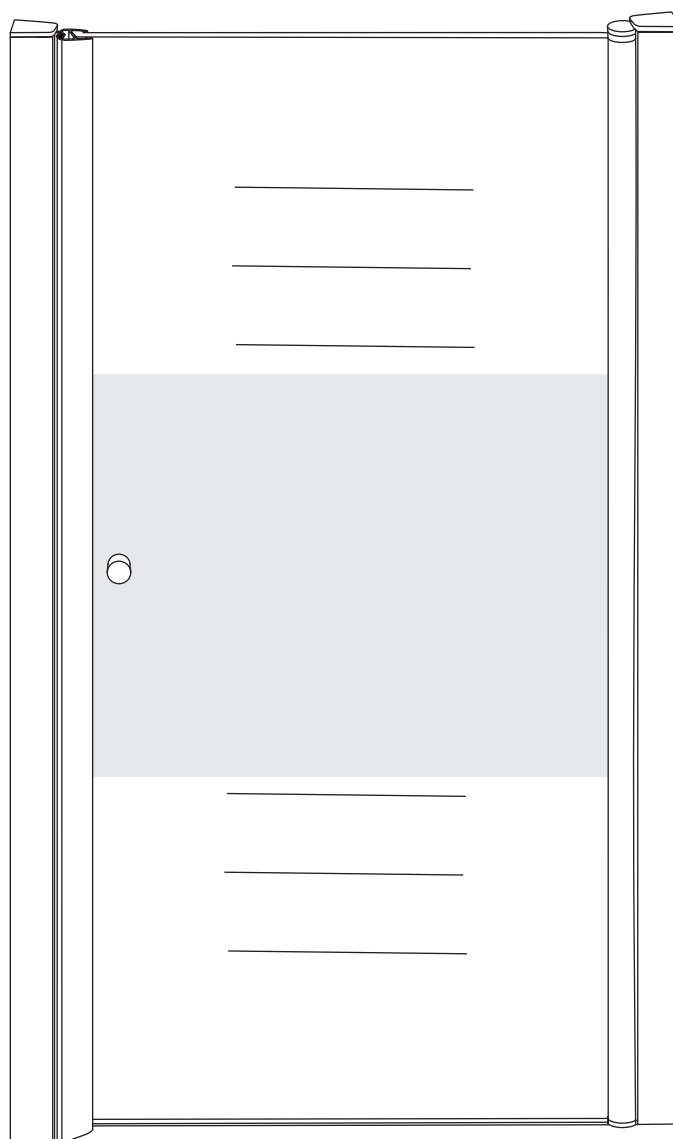

# INSTALLATIE VOORSCHRIFT

Nisdeur met NANO behandeld glas

700x2020mm  
(680-720) x2020mm

Zonder NANO

NANO

---

NANO kant aan de binnenzijde  
Te herkennen aan de sticker

---