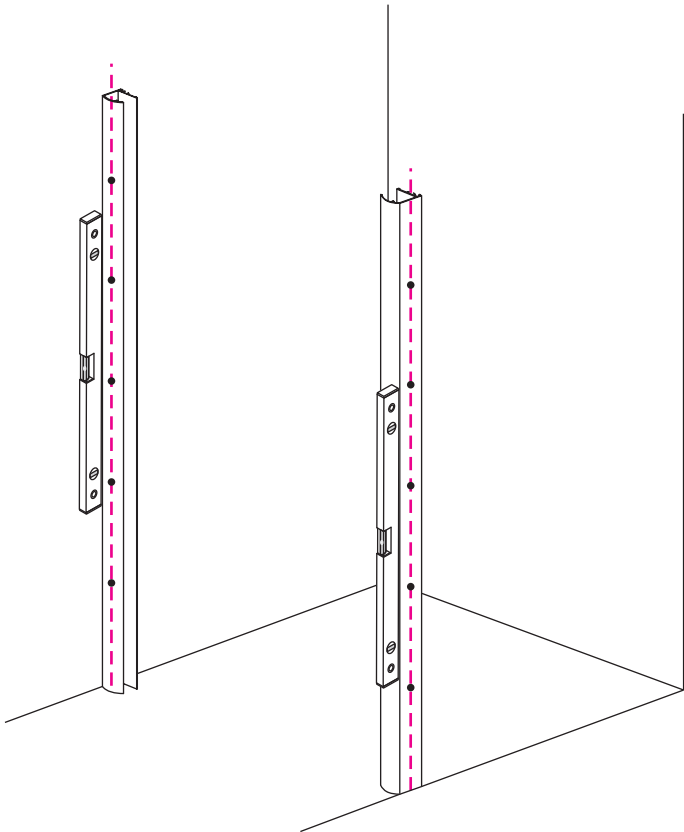

# INSTALLATIE VOORSCHRIFT

Nisdeur met NANO behandeld glas

700x2020mm  
(680-720) x2020mm

Zonder NANO

NANO

---

NANO kant aan de binnenzijde  
Te herkennen aan de sticker

---

# 5

**Voorzie alleen de  
buitenzijde van de  
cabine van siliconenkit.**