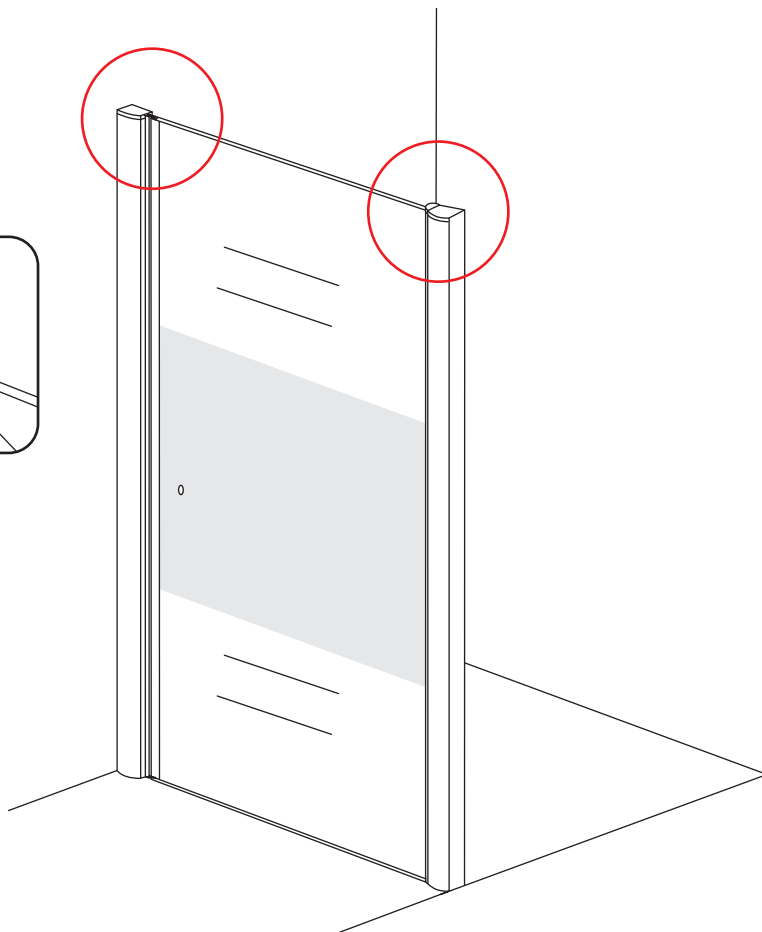

**Voorzie alleen de
buitenzijde van de
cabine van siliconenkit.**