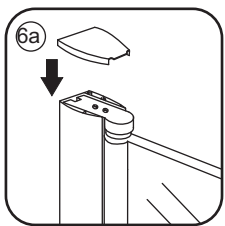

**Voorzie alleen de
buitenzijde van de
cabine van siliconenkit.**