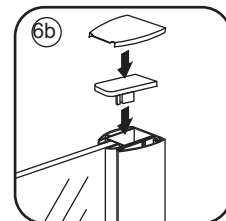

**Voorzie alleen de
buitenzijde van de
cabine van siliconenkit.**