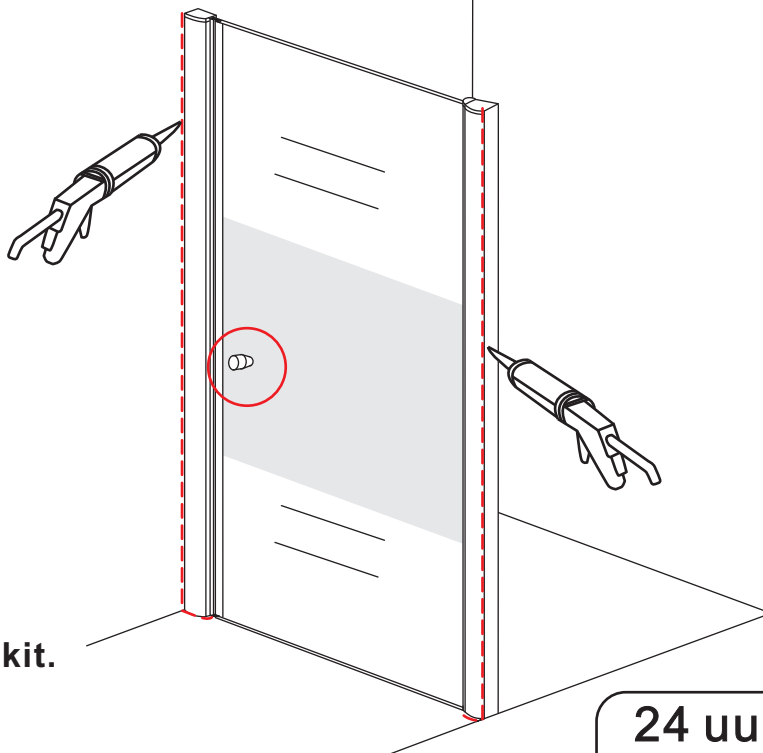

**Voorzie alleen de
buitenzijde van de
cabine van siliconenkit.**