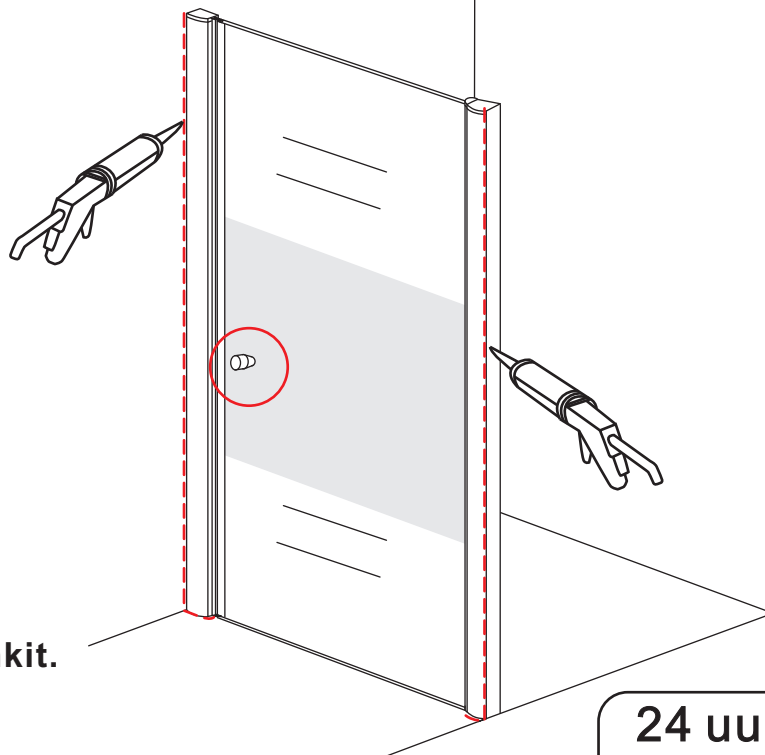

INSTALLATIE VOORSCHRIFT

Nisdeur met NANO behandeld glas

800x2020mm
(780-820) x2020mm

Zonder NANO

NANO

NANO kant aan de binnenzijde
Te herkennen aan de sticker

NANO kant aan
de binnenzijde
Te herkennen
aan de sticker

1

3

5

**Voorzie alleen de
buitenzijde van de
cabine van siliconenkit.**