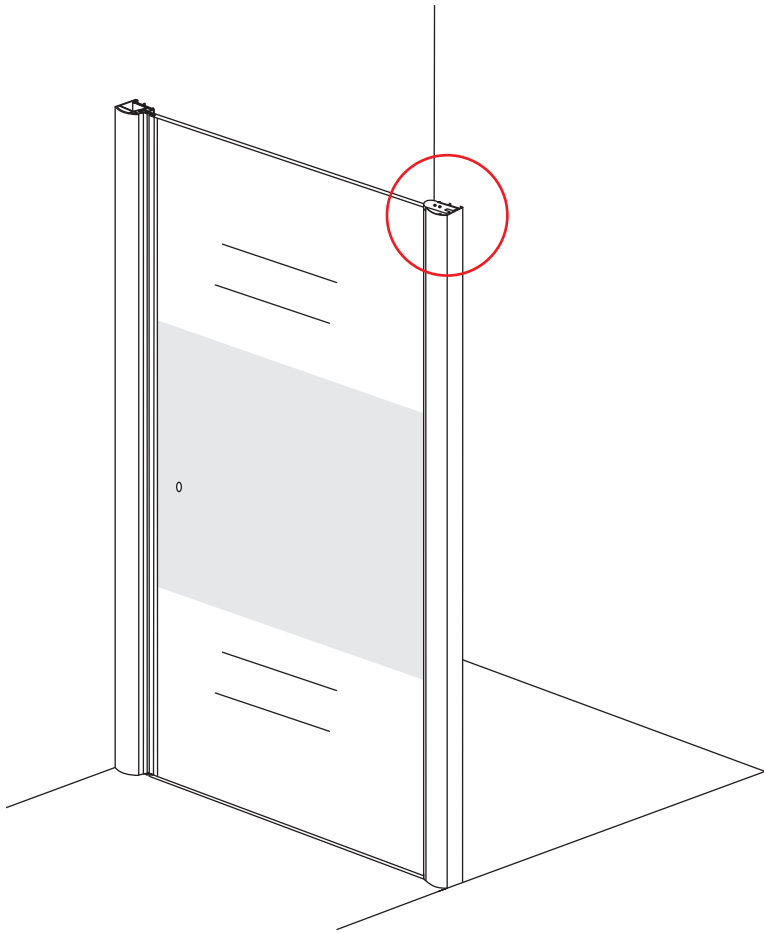

INSTALLATIE VOORSCHRIFT

Nisdeur met NANO behandeld glas

800x2020mm
(780-820) x2020mm

Zonder NANO

NANO

NANO kant aan de binnenzijde
Te herkennen aan de sticker

NANO kant aan
de binnenzijde
Te herkennen
aan de sticker

1

3

5

**Voorzie alleen de
buitenzijde van de
cabine van siliconenkit.**