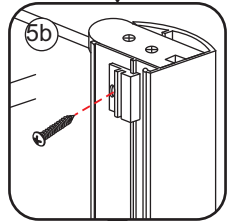

INSTALLATIE VOORSCHRIFT

Nisdeur met NANO behandeld glas

800x2020mm
(780-820) x2020mm

Zonder NANO

NANO

NANO kant aan de binnenzijde
Te herkennen aan de sticker

NANO kant aan
de binnenzijde
Te herkennen
aan de sticker

1

3

5

**Voorzie alleen de
buitenzijde van de
cabine van siliconenkit.**