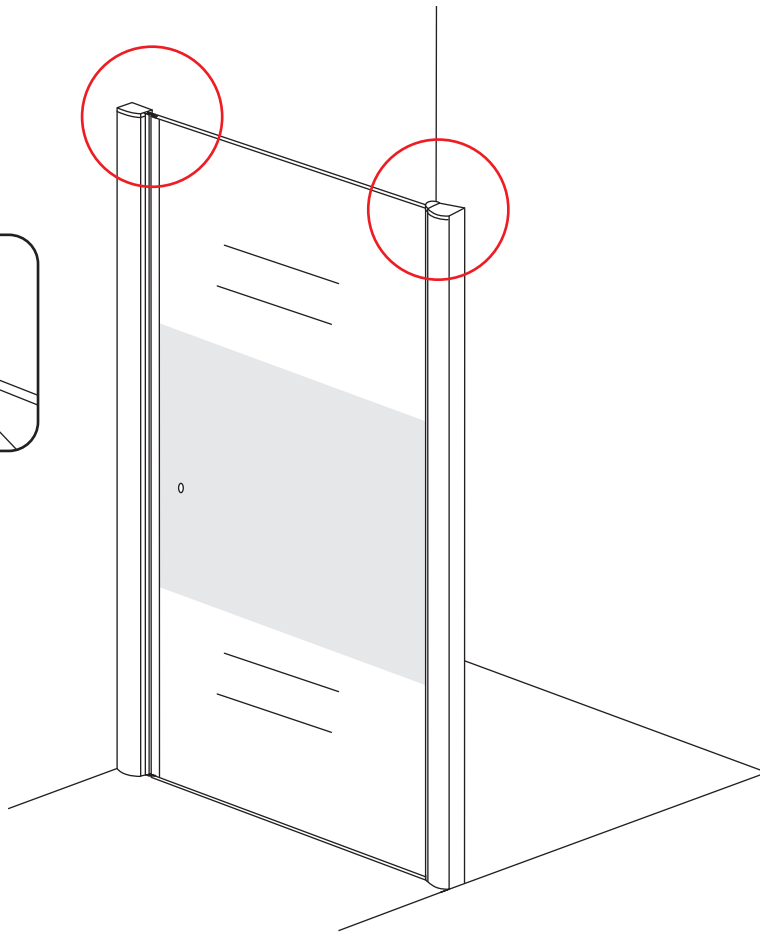

INSTALLATIE VOORSCHRIFT

Nisdeur met NANO behandeld glas

800x2020mm
(780-820) x2020mm

Zonder NANO

NANO

NANO kant aan de binnenzijde
Te herkennen aan de sticker

NANO kant aan
de binnenzijde
Te herkennen
aan de sticker

1

3

5

**Voorzie alleen de
buitenzijde van de
cabine van siliconenkit.**