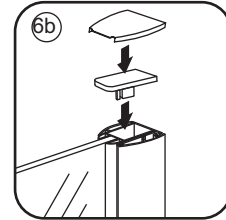

INSTALLATIE VOORSCHRIFT

Nisdeur met NANO behandeld glas

800x2020mm
(780-820) x2020mm

Zonder NANO

NANO

NANO kant aan de binnenzijde
Te herkennen aan de sticker

NANO kant aan
de binnenzijde
Te herkennen
aan de sticker

1

3

5

**Voorzie alleen de
buitenzijde van de
cabine van siliconenkit.**