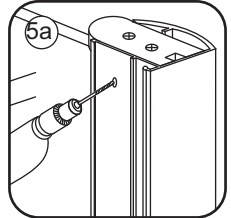

INSTALLATIE VOORSCHRIFT

Nisdeur met NANO behandeld glas

800x2020mm
(780-820) x2020mm

Zonder NANO

NANO

NANO kant aan de binnenzijde
Te herkennen aan de sticker

NANO kant aan
de binnenzijde
Te herkennen
aan de sticker

1

3

5

**Voorzie alleen de
buitenzijde van de
cabine van siliconenkit.**