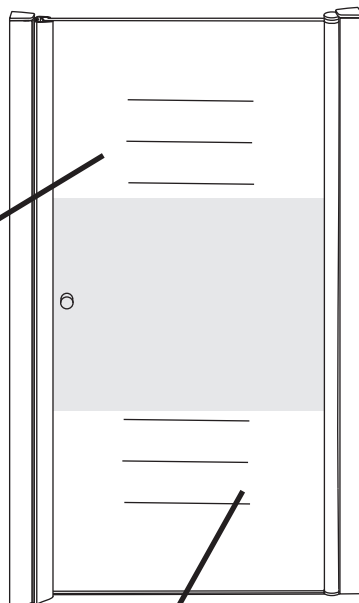

INSTALLATIE VOORSCHRIFT

Nisdeur met NANO behandeld glas

800x2020mm
(780-820) x2020mm

Zonder NANO

NANO

NANO kant aan de binnenzijde
Te herkennen aan de sticker

NANO kant aan
de binnenzijde
Te herkennen
aan de sticker

1

3

5

**Voorzie alleen de
buitenzijde van de
cabine van siliconenkit.**