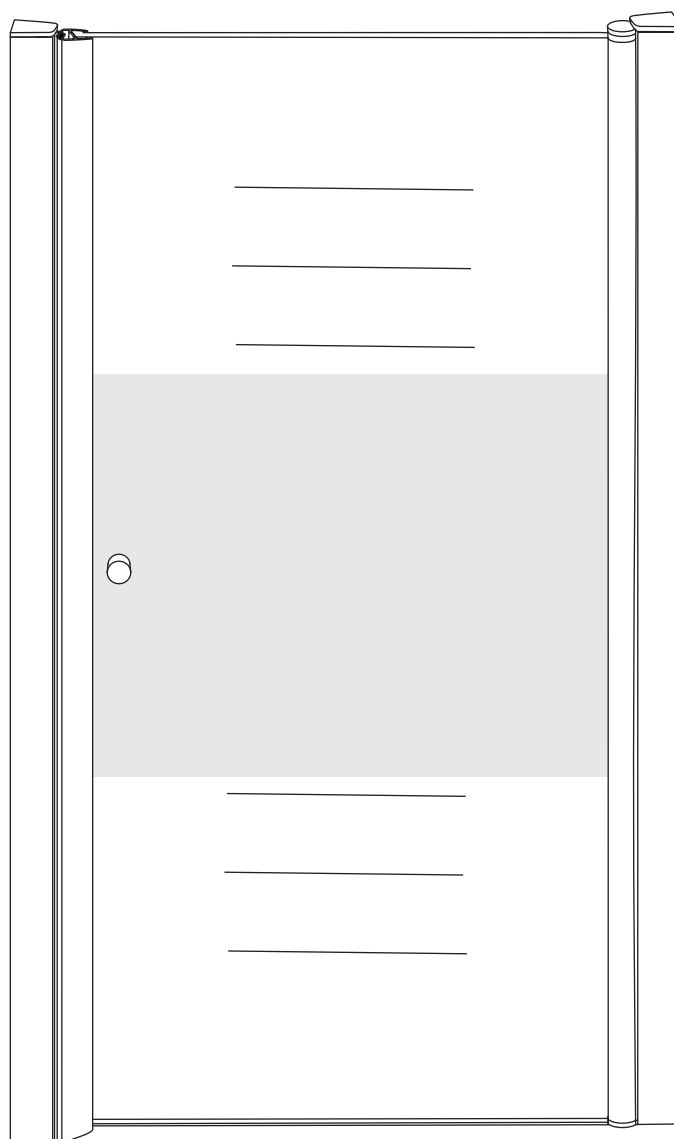

INSTALLATIE VOORSCHRIFT

Nisdeur met NANO behandeld glas

800x2020mm
(780-820) x2020mm

Zonder NANO

NANO

NANO kant aan de binnenzijde
Te herkennen aan de sticker

NANO kant aan
de binnenzijde
Te herkennen
aan de sticker

1

3

5

**Voorzie alleen de
buitenzijde van de
cabine van siliconenkit.**