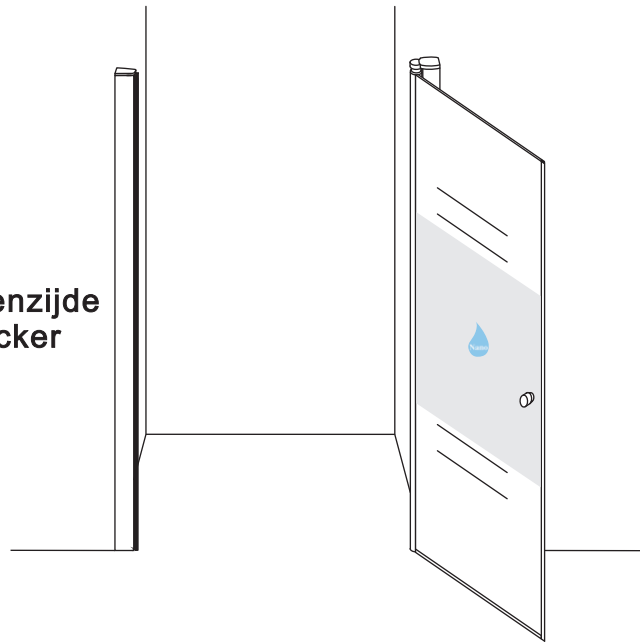

INSTALLATIE VOORSCHRIFT

Nisdeur met NANO behandeld glas

800x2020mm
(780-820) x2020mm

Zonder NANO

NANO

NANO kant aan de binnenzijde
Te herkennen aan de sticker

NANO kant aan
de binnenzijde
Te herkennen
aan de sticker