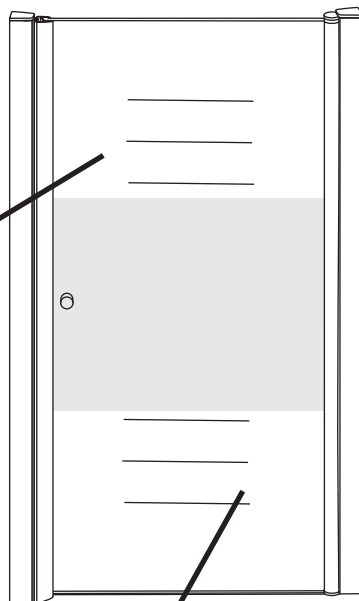

INSTALLATIE VOORSCHRIFT

Nisdeur met NANO behandeld glas

900x2020mm
(880-920) x2020mm

Zonder NANO

NANO

NANO kant aan de binnenzijde
Te herkennen aan de sticker

NANO kant aan
de binnenzijde
Te herkennen
aan de sticker

1

3

Φ6mm

X10

Φ6x30

X10

4x30

5