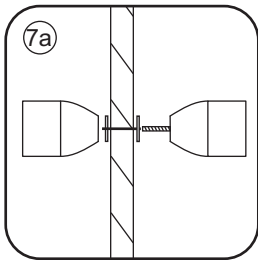

INSTALLATIE VOORSCHRIFT

Nisdeur met NANO behandeld glas

900x2020mm
(880-920) x2020mm

Zonder NANO

NANO

NANO kant aan de binnenzijde
Te herkennen aan de sticker

NANO kant aan
de binnenzijde
Te herkennen
aan de sticker

1

3

Φ6mm

X10

Φ6x30

X10

4x30

5

**Voorzie alleen de
buitenzijde van de
cabine van siliconenkit.**