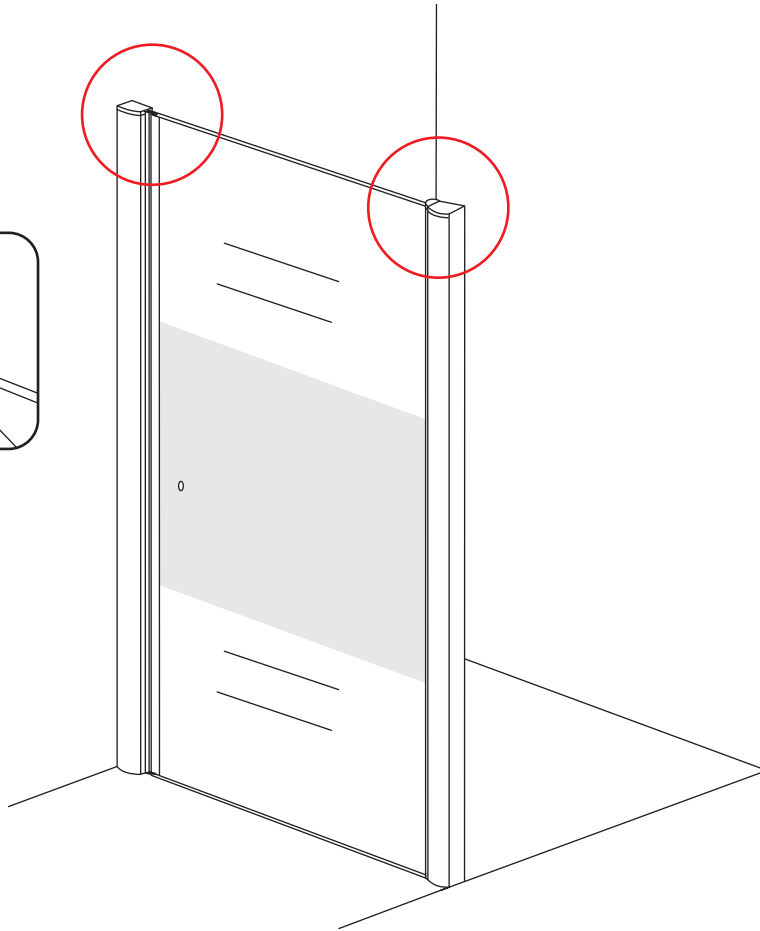

INSTALLATIE VOORSCHRIFT

Nisdeur met NANO behandeld glas

900x2020mm
(880-920) x2020mm

Zonder NANO

NANO

NANO kant aan de binnenzijde
Te herkennen aan de sticker

NANO kant aan
de binnenzijde
Te herkennen
aan de sticker

**Voorzie alleen de
buitenzijde van de
cabine van siliconenkit.**