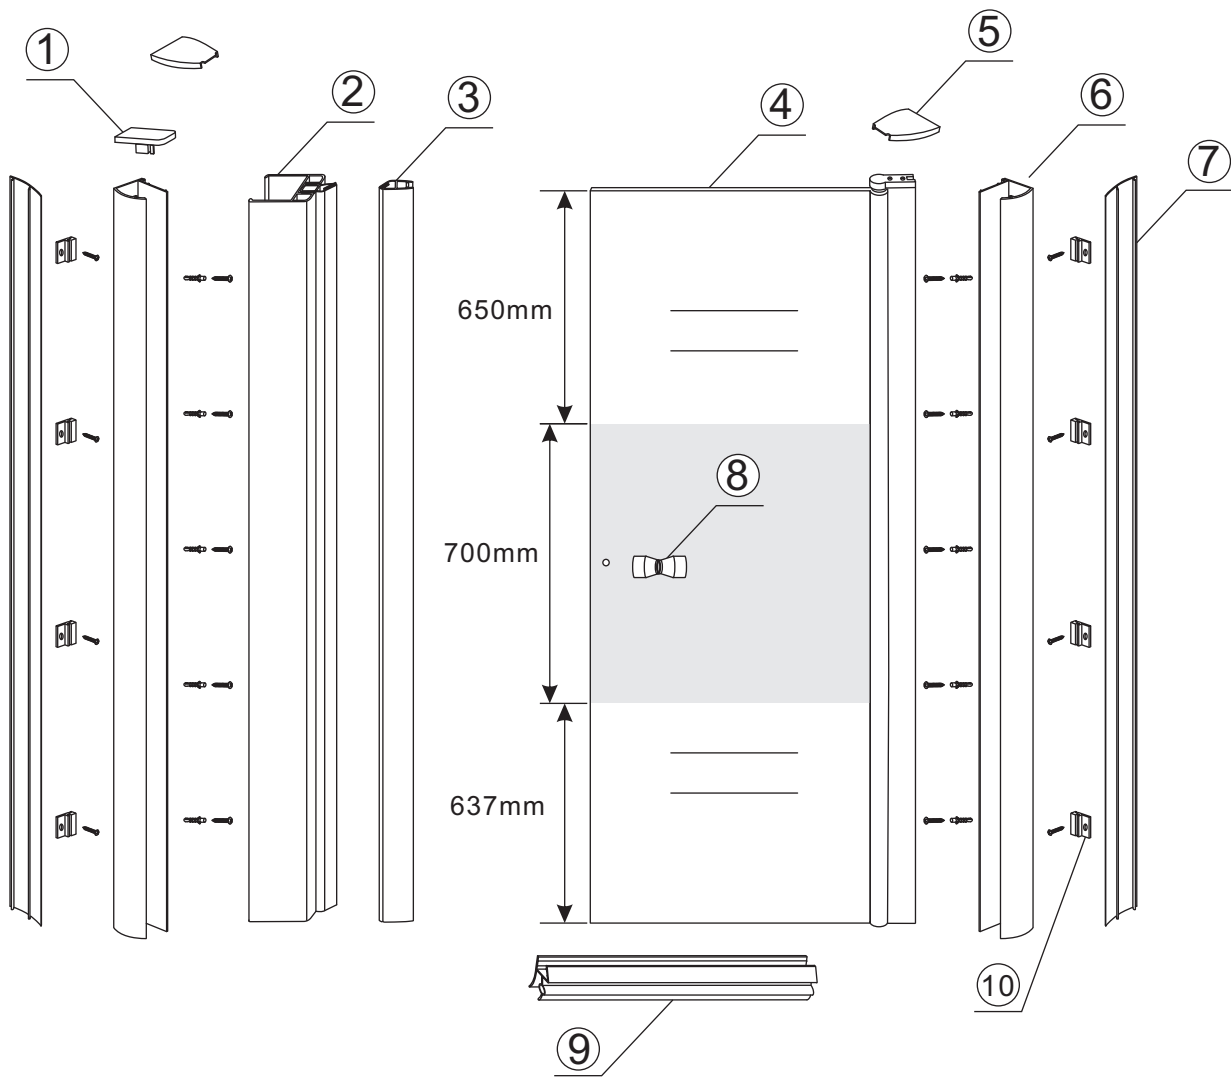

INSTALLATIE VOORSCHRIFT

Nisdeur met NANO behandeld glas

900x2020mm
(880-920) x2020mm

Zonder NANO

NANO

NANO kant aan de binnenzijde
Te herkennen aan de sticker

NANO kant aan
de binnenzijde
Te herkennen
aan de sticker

1

3

Φ6mm

X10

Φ6x30

X10

4x30

5

**Voorzie alleen de
buitenzijde van de
cabine van siliconenkit.**