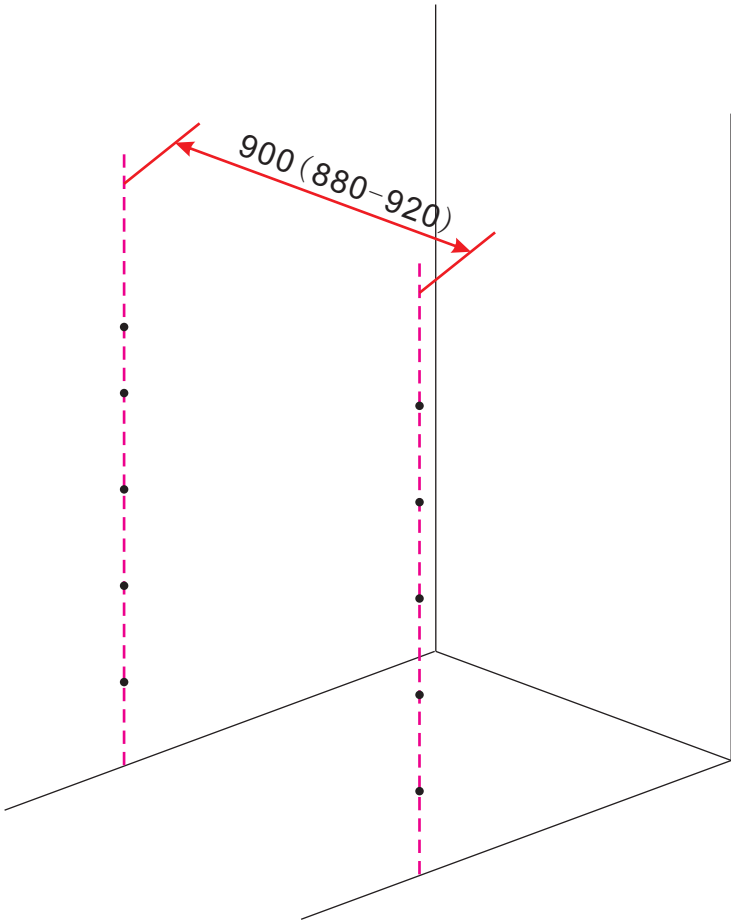

INSTALLATIE VOORSCHRIFT

Nisdeur met NANO behandeld glas

900x2020mm
(880-920) x2020mm

Zonder NANO

NANO

NANO kant aan de binnenzijde
Te herkennen aan de sticker

NANO kant aan
de binnenzijde
Te herkennen
aan de sticker

1

3

Φ6mm

X10

Φ6x30

X10

4x30

5