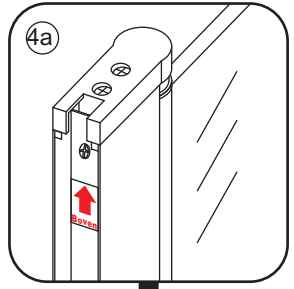

INSTALLATIE VOORSCHRIFT

Nisdeur met NANO behandeld glas

900x2020mm
(880-920) x2020mm

Zonder NANO

NANO

NANO kant aan de binnenzijde
Te herkennen aan de sticker

NANO kant aan
de binnenzijde
Te herkennen
aan de sticker

1

3

Φ6mm

X10

Φ6x30

X10

4x30

5

**Voorzie alleen de
buitenzijde van de
cabine van siliconenkit.**