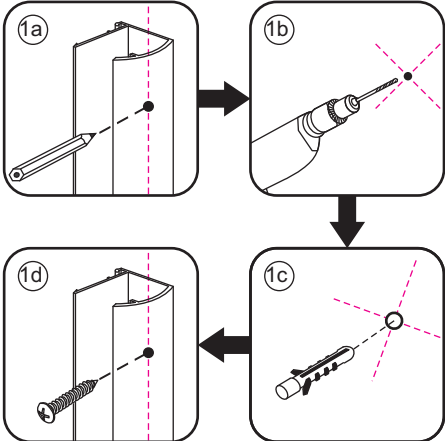

INSTALLATIE VOORSCHRIFT

Nisdeur met NANO behandeld glas

900x2020mm
(880-920) x2020mm

Zonder NANO

NANO

NANO kant aan de binnenzijde
Te herkennen aan de sticker

NANO kant aan
de binnenzijde
Te herkennen
aan de sticker

1

3

Φ6mm

X10

Φ6x30

X10

4x30

5

**Voorzie alleen de
buitenzijde van de
cabine van siliconenkit.**