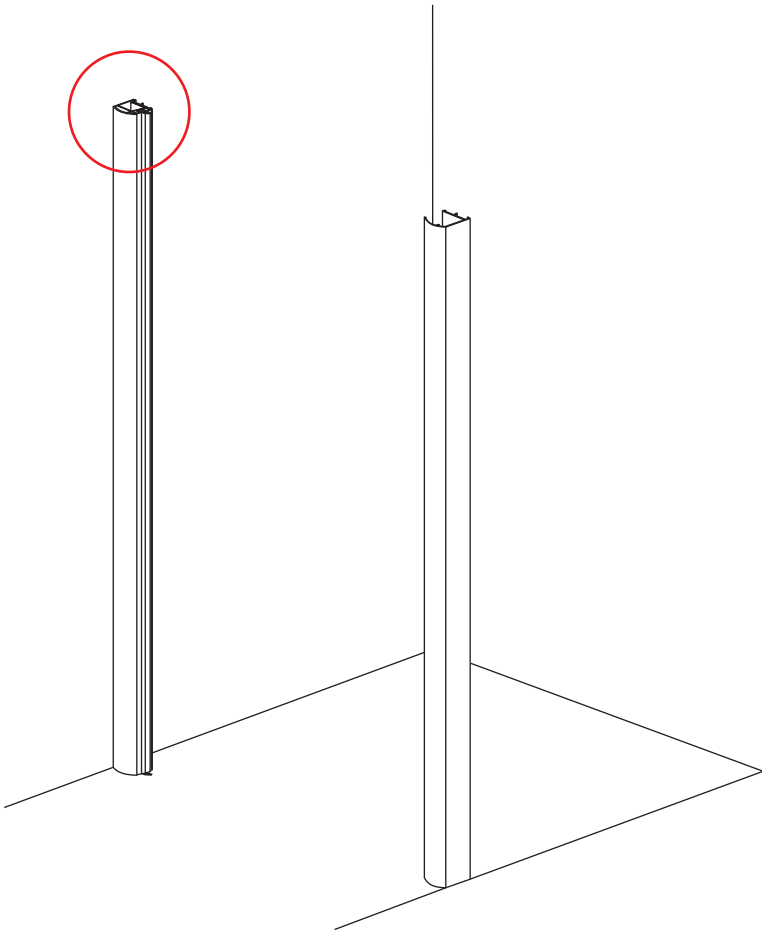

INSTALLATIE VOORSCHRIFT

Nisdeur met NANO behandeld glas

900x2020mm
(880-920) x2020mm

Zonder NANO

NANO

NANO kant aan de binnenzijde
Te herkennen aan de sticker

NANO kant aan
de binnenzijde
Te herkennen
aan de sticker

1

3

Φ6mm

X10

Φ6x30

X10

4x30

5

**Voorzie alleen de
buitenzijde van de
cabine van siliconenkit.**