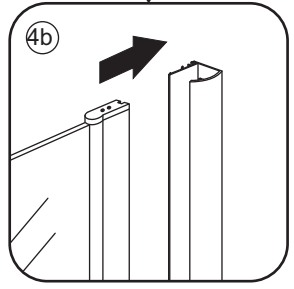

INSTALLATIE VOORSCHRIFT

Nisdeur met NANO behandeld glas

900x2020mm
(880-920) x2020mm

Zonder NANO

NANO

NANO kant aan de binnenzijde
Te herkennen aan de sticker

NANO kant aan
de binnenzijde
Te herkennen
aan de sticker

1

3

Φ6mm

X10

Φ6x30

X10

4x30

5

**Voorzie alleen de
buitenzijde van de
cabine van siliconenkit.**