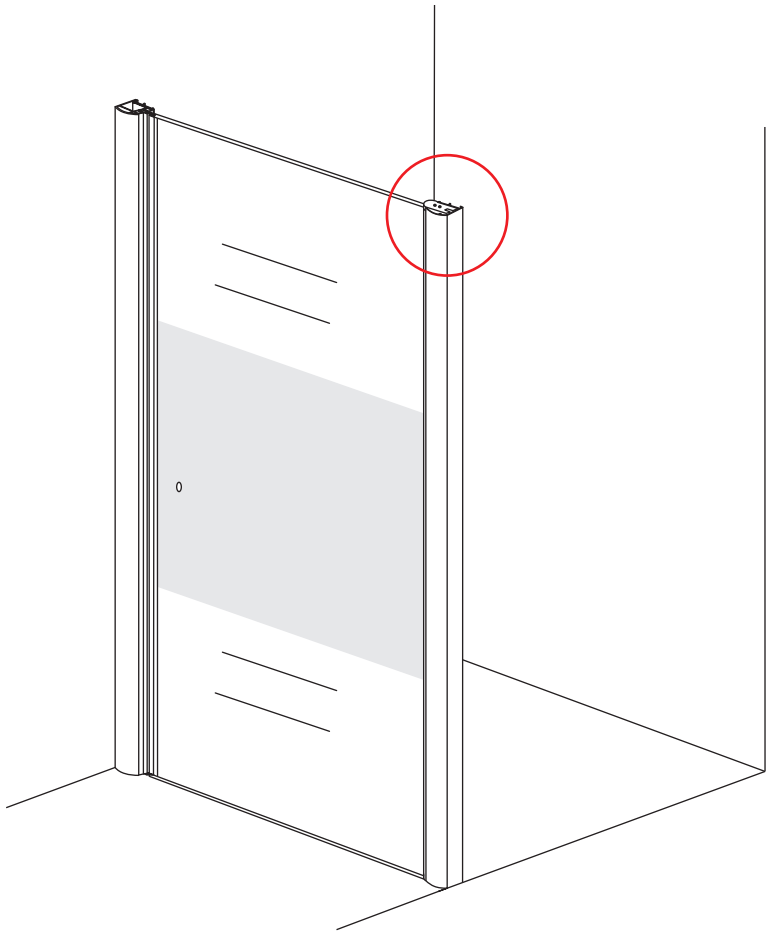

INSTALLATIE VOORSCHRIFT

Nisdeur met NANO behandeld glas

900x2020mm
(880-920) x2020mm

Zonder NANO

NANO

NANO kant aan de binnenzijde
Te herkennen aan de sticker

NANO kant aan
de binnenzijde
Te herkennen
aan de sticker

**Voorzie alleen de
buitenzijde van de
cabine van siliconenkit.**