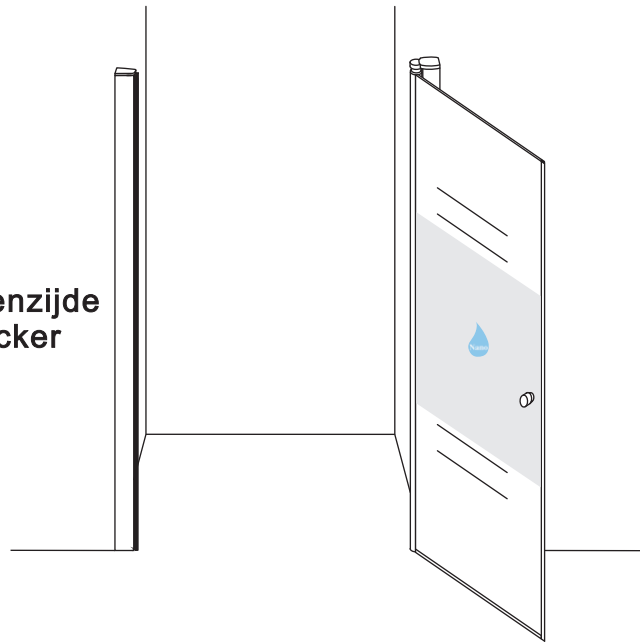

INSTALLATIE VOORSCHRIFT

Nisdeur met NANO behandeld glas

900x2020mm
(880-920) x2020mm

Zonder NANO

NANO

NANO kant aan de binnenzijde
Te herkennen aan de sticker

NANO kant aan
de binnenzijde
Te herkennen
aan de sticker