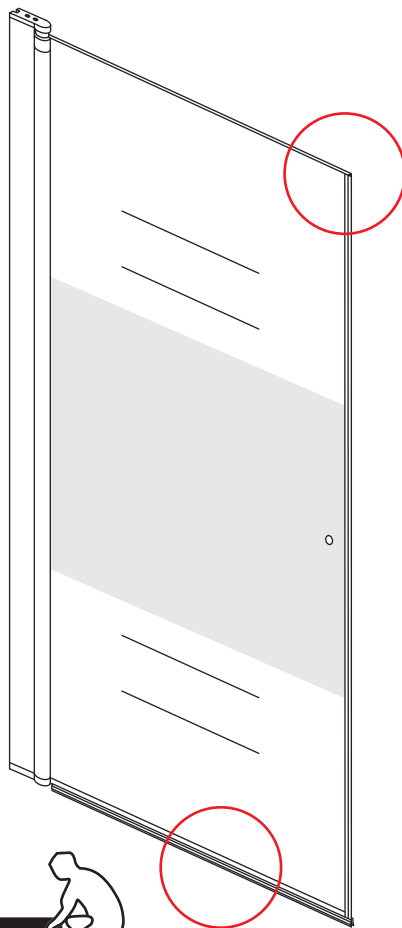

INSTALLATIE VOORSCHRIFT

Nisdeur met NANO behandeld glas

900x2020mm
(880-920) x2020mm

Zonder NANO

NANO

NANO kant aan de binnenzijde
Te herkennen aan de sticker

NANO kant aan
de binnenzijde
Te herkennen
aan de sticker

1

3

Φ6mm

X10

Φ6x30

X10

4x30

5

**Voorzie alleen de
buitenzijde van de
cabine van siliconenkit.**