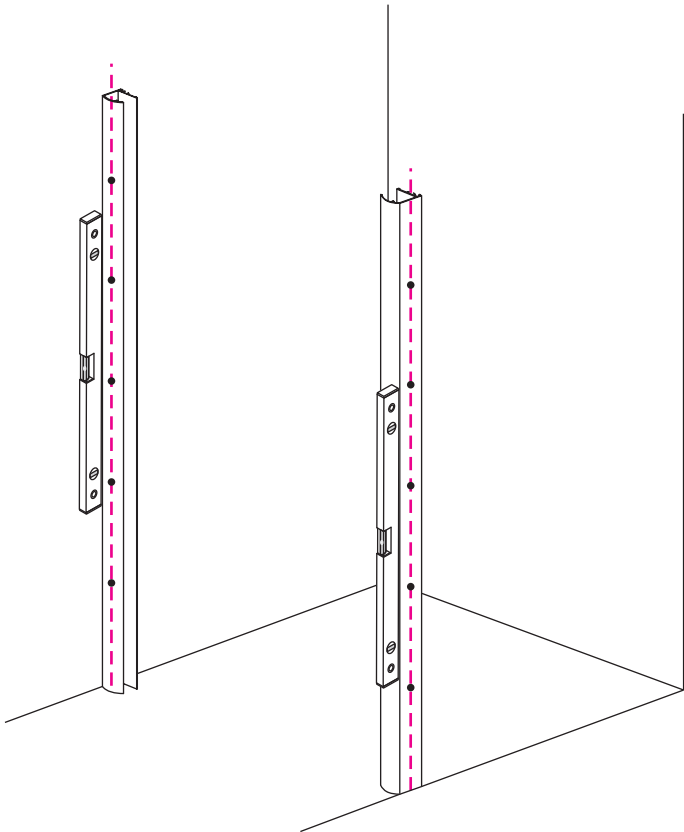

INSTALLATIE VOORSCHRIFT

Nisdeur met NANO behandeld glas

900x2020mm
(880-920) x2020mm

Zonder NANO

NANO

NANO kant aan de binnenzijde
Te herkennen aan de sticker

NANO kant aan
de binnenzijde
Te herkennen
aan de sticker

1

3

Φ6mm

X10

Φ6x30

X10

4x30

5

**Voorzie alleen de
buitenzijde van de
cabine van siliconenkit.**