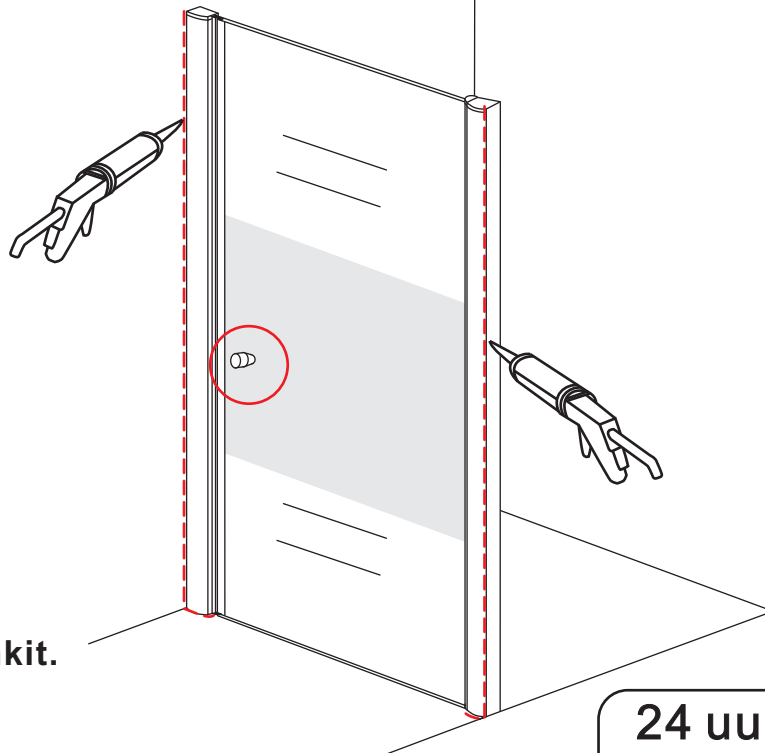

INSTALLATIE VOORSCHRIFT

Nisdeur met NANO behandeld glas

900x2020mm
(880-920) x2020mm

Zonder NANO

NANO

NANO kant aan de binnenzijde
Te herkennen aan de sticker

NANO kant aan
de binnenzijde
Te herkennen
aan de sticker

**Voorzie alleen de
buitenzijde van de
cabine van siliconenkit.**