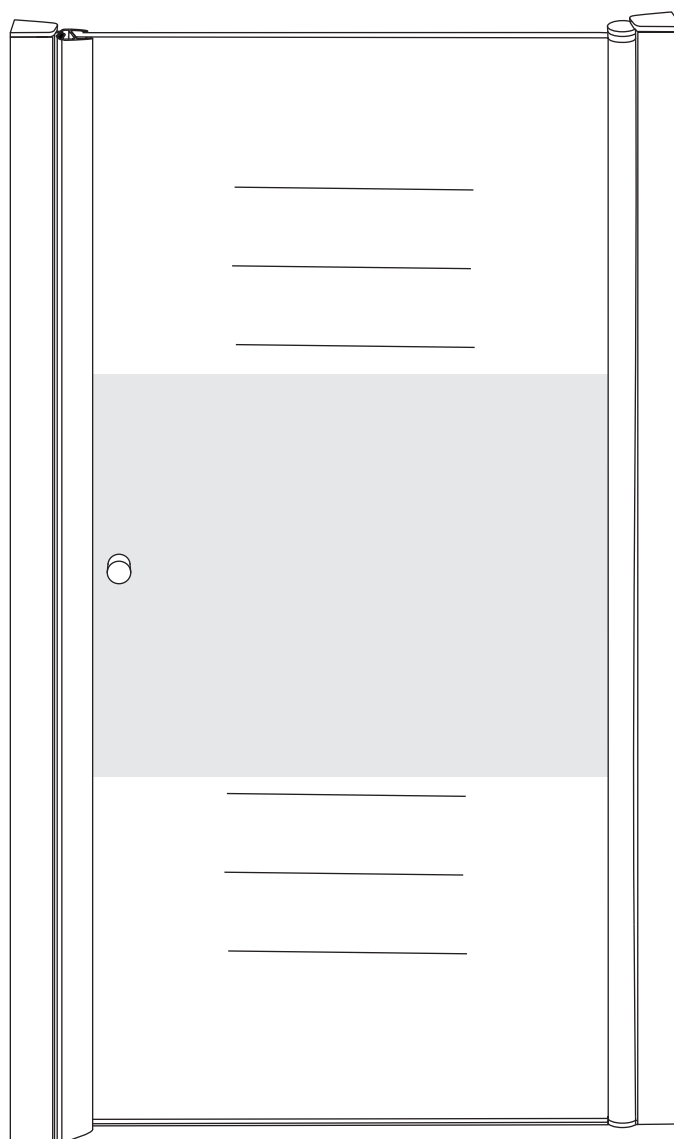

INSTALLATIE VOORSCHRIFT

Nisdeur met NANO behandeld glas

900x2020mm
(880-920) x2020mm

Zonder NANO

NANO

NANO kant aan de binnenzijde
Te herkennen aan de sticker

NANO kant aan
de binnenzijde
Te herkennen
aan de sticker

1

3

Φ6mm

X10

Φ6x30

X10

4x30

5