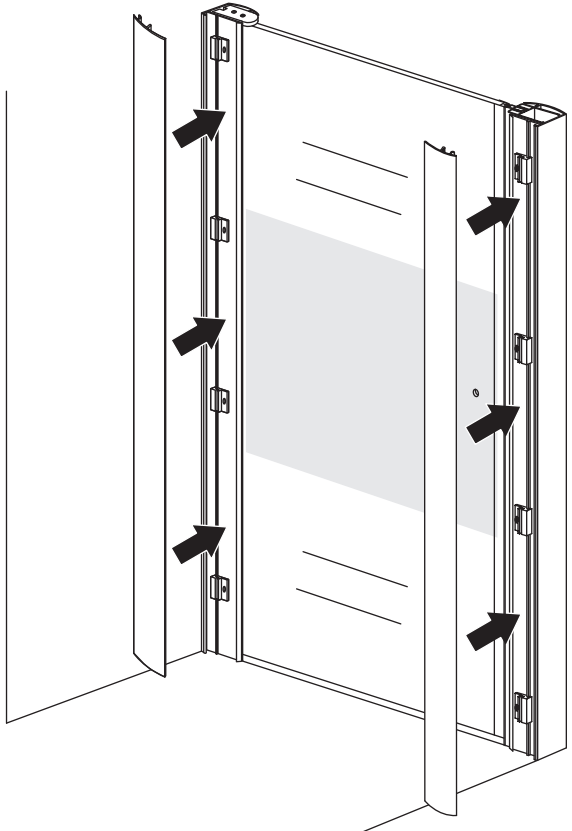

INSTALLATIE VOORSCHRIFT

Nisdeur met NANO behandeld glas

900x2020mm
(880-920) x2020mm

Zonder NANO

NANO

NANO kant aan de binnenzijde
Te herkennen aan de sticker

NANO kant aan
de binnenzijde
Te herkennen
aan de sticker

1

3

Φ6mm

X10

Φ6x30

X10

4x30

5

**Voorzie alleen de
buitenzijde van de
cabine van siliconenkit.**