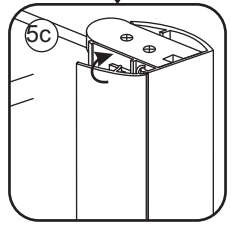

INSTALLATIE VOORSCHRIFT

Nisdeur met NANO behandeld glas

900x2020mm
(880-920) x2020mm

Zonder NANO

NANO

NANO kant aan de binnenzijde
Te herkennen aan de sticker

NANO kant aan
de binnenzijde
Te herkennen
aan de sticker

1

3

Φ6mm

X10

Φ6x30

X10

4x30

5

**Voorzie alleen de
buitenzijde van de
cabine van siliconenkit.**