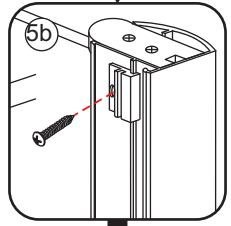

INSTALLATIE VOORSCHRIFT

Nisdeur met NANO behandeld glas

1000x2020mm
(980-1020) x2020mm

Zonder NANO

NANO

NANO kant aan de binnenzijde
Te herkennen aan de sticker

NANO kant aan
de binnenzijde
Te herkennen
aan de sticker

1

3

5

**Voorzie alleen de
buitenzijde van de
cabine van siliconenkit.**