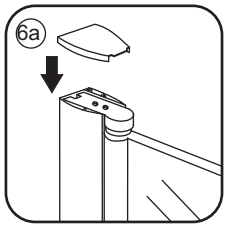

INSTALLATIE VOORSCHRIFT

Nisdeur met NANO behandeld glas

1000x2020mm
(980-1020) x2020mm

Zonder NANO

NANO

NANO kant aan de binnenzijde
Te herkennen aan de sticker

NANO kant aan
de binnenzijde
Te herkennen
aan de sticker

1

3

5

**Voorzie alleen de
buitenzijde van de
cabine van siliconenkit.**