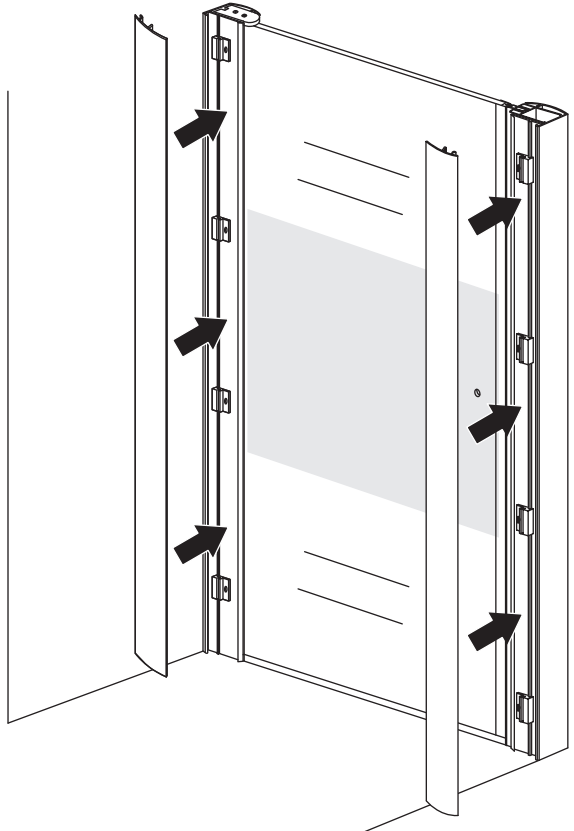

INSTALLATIE VOORSCHRIFT

Nisdeur met NANO behandeld glas

1000x2020mm
(980-1020) x2020mm

Zonder NANO

NANO

NANO kant aan de binnenzijde
Te herkennen aan de sticker

NANO kant aan
de binnenzijde
Te herkennen
aan de sticker

1

3

5

**Voorzie alleen de
buitenzijde van de
cabine van siliconenkit.**