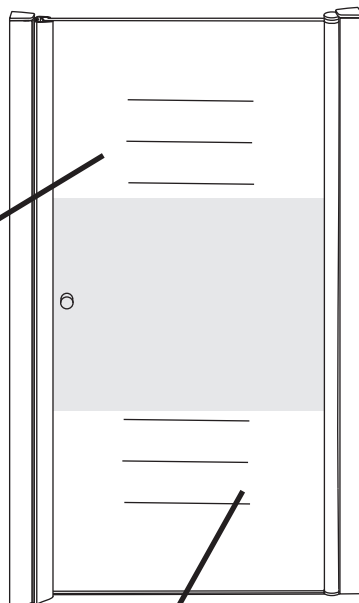

INSTALLATIE VOORSCHRIFT

Nisdeur met NANO behandeld glas

1000x2020mm
(980-1020) x2020mm

Zonder NANO

NANO

NANO kant aan de binnenzijde
Te herkennen aan de sticker

NANO kant aan
de binnenzijde
Te herkennen
aan de sticker

1

3

5

**Voorzie alleen de
buitenzijde van de
cabine van siliconenkit.**