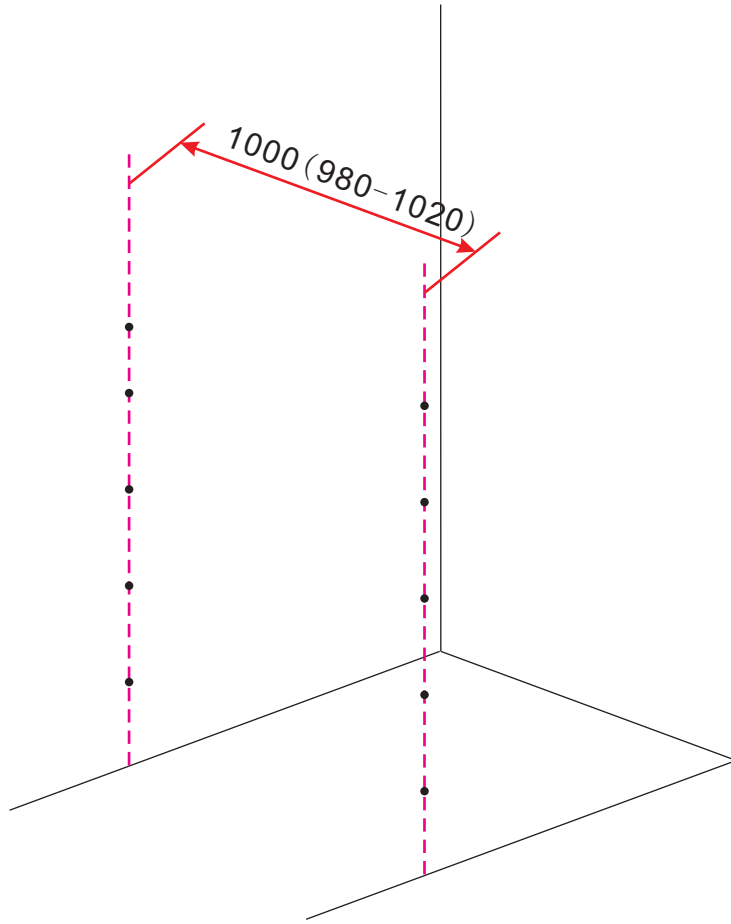

INSTALLATIE VOORSCHRIFT

Nisdeur met NANO behandeld glas

1000x2020mm
(980-1020) x2020mm

Zonder NANO

NANO

NANO kant aan de binnenzijde
Te herkennen aan de sticker

NANO kant aan
de binnenzijde
Te herkennen
aan de sticker

1

3

5

**Voorzie alleen de
buitenzijde van de
cabine van siliconenkit.**