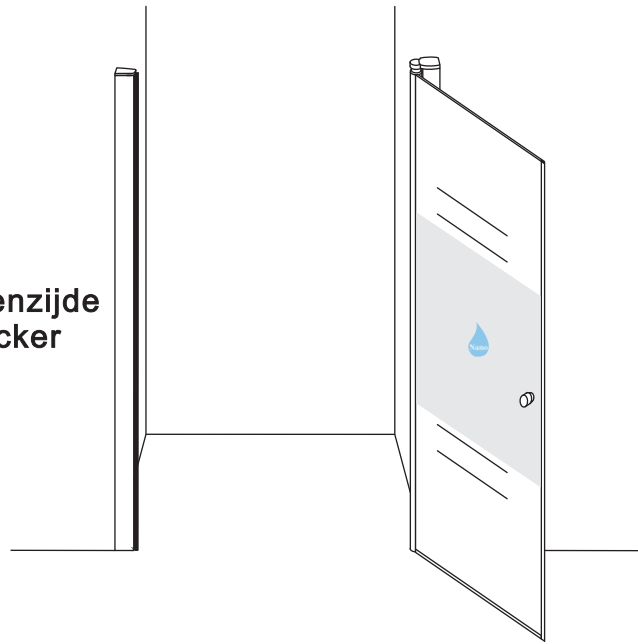

INSTALLATIE VOORSCHRIFT

Nisdeur met NANO behandeld glas

1000x2020mm
(980-1020) x2020mm

Zonder NANO

NANO

NANO kant aan de binnenzijde
Te herkennen aan de sticker

NANO kant aan
de binnenzijde
Te herkennen
aan de sticker