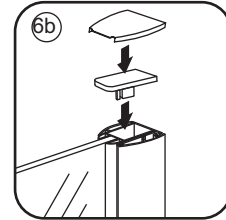

INSTALLATIE VOORSCHRIFT

Nisdeur met NANO behandeld glas

1000x2020mm
(980-1020) x2020mm

Zonder NANO

NANO

NANO kant aan de binnenzijde
Te herkennen aan de sticker

NANO kant aan
de binnenzijde
Te herkennen
aan de sticker

1

3

5

**Voorzie alleen de
buitenzijde van de
cabine van siliconenkit.**