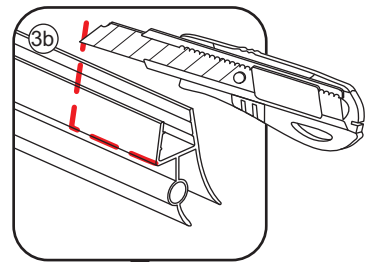

INSTALLATIE VOORSCHRIFT

Nisdeur met NANO behandeld glas

1000x2020mm
(980-1020) x2020mm

Zonder NANO

NANO

NANO kant aan de binnenzijde
Te herkennen aan de sticker

NANO kant aan
de binnenzijde
Te herkennen
aan de sticker

1

3

5

**Voorzie alleen de
buitenzijde van de
cabine van siliconenkit.**