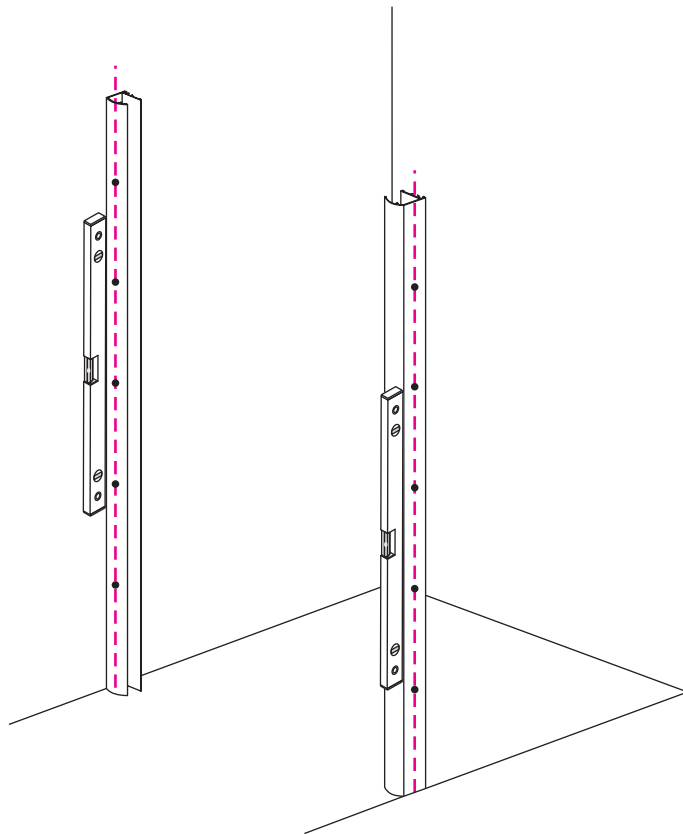

INSTALLATIE VOORSCHRIFT

Nisdeur met NANO behandeld glas

1000x2020mm
(980-1020) x2020mm

Zonder NANO

NANO

NANO kant aan de binnenzijde
Te herkennen aan de sticker

NANO kant aan
de binnenzijde
Te herkennen
aan de sticker

1

3

5

**Voorzie alleen de
buitenzijde van de
cabine van siliconenkit.**