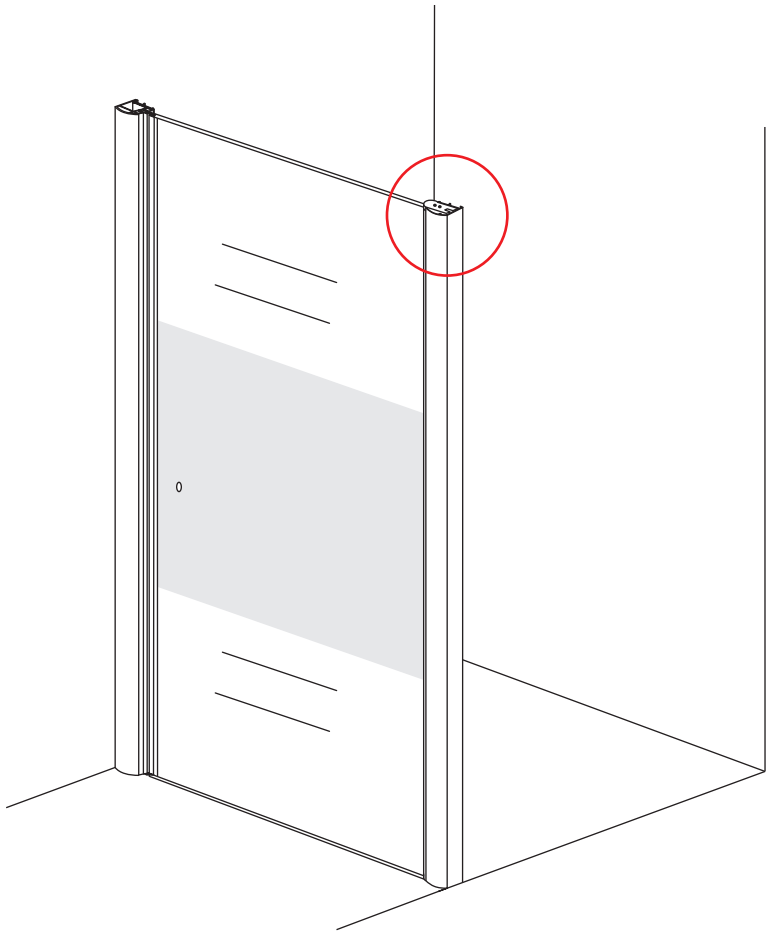

INSTALLATIE VOORSCHRIFT

Nisdeur met NANO behandeld glas

1000x2020mm
(980-1020) x2020mm

Zonder NANO

NANO

NANO kant aan de binnenzijde
Te herkennen aan de sticker

NANO kant aan
de binnenzijde
Te herkennen
aan de sticker

1

3

5

**Voorzie alleen de
buitenzijde van de
cabine van siliconenkit.**