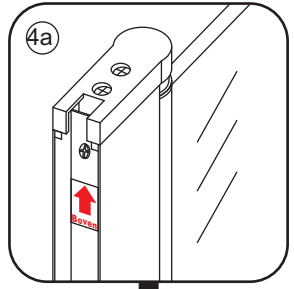

INSTALLATIE VOORSCHRIFT

Nisdeur met NANO behandeld glas

1000x2020mm
(980-1020) x2020mm

Zonder NANO

NANO

NANO kant aan de binnenzijde
Te herkennen aan de sticker

NANO kant aan
de binnenzijde
Te herkennen
aan de sticker

1

3

5

**Voorzie alleen de
buitenzijde van de
cabine van siliconenkit.**