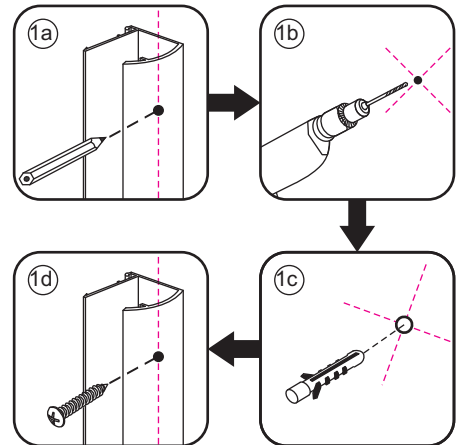

INSTALLATIE VOORSCHRIFT

Nisdeur met NANO behandeld glas

1000x2020mm
(980-1020) x2020mm

Zonder NANO

NANO

NANO kant aan de binnenzijde
Te herkennen aan de sticker

NANO kant aan
de binnenzijde
Te herkennen
aan de sticker

1

3

5

**Voorzie alleen de
buitenzijde van de
cabine van siliconenkit.**