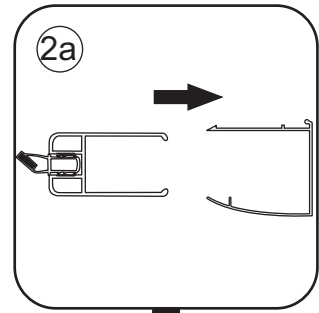

INSTALLATIE VOORSCHRIFT

Nisdeur met NANO behandeld glas

1000x2020mm
(980-1020) x2020mm

Zonder NANO

NANO

NANO kant aan de binnenzijde
Te herkennen aan de sticker

NANO kant aan
de binnenzijde
Te herkennen
aan de sticker

1

3

5

**Voorzie alleen de
buitenzijde van de
cabine van siliconenkit.**