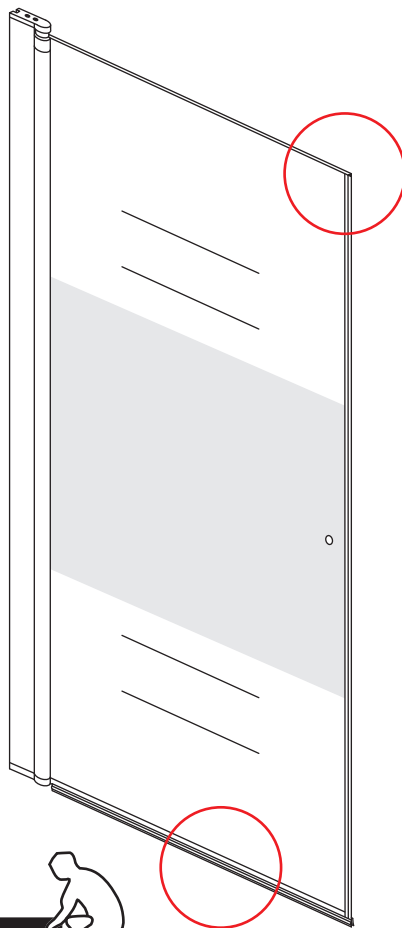

INSTALLATIE VOORSCHRIFT

Nisdeur met NANO behandeld glas

1000x2020mm
(980-1020) x2020mm

Zonder NANO

NANO

NANO kant aan de binnenzijde
Te herkennen aan de sticker

NANO kant aan
de binnenzijde
Te herkennen
aan de sticker

1

3

5

**Voorzie alleen de
buitenzijde van de
cabine van siliconenkit.**