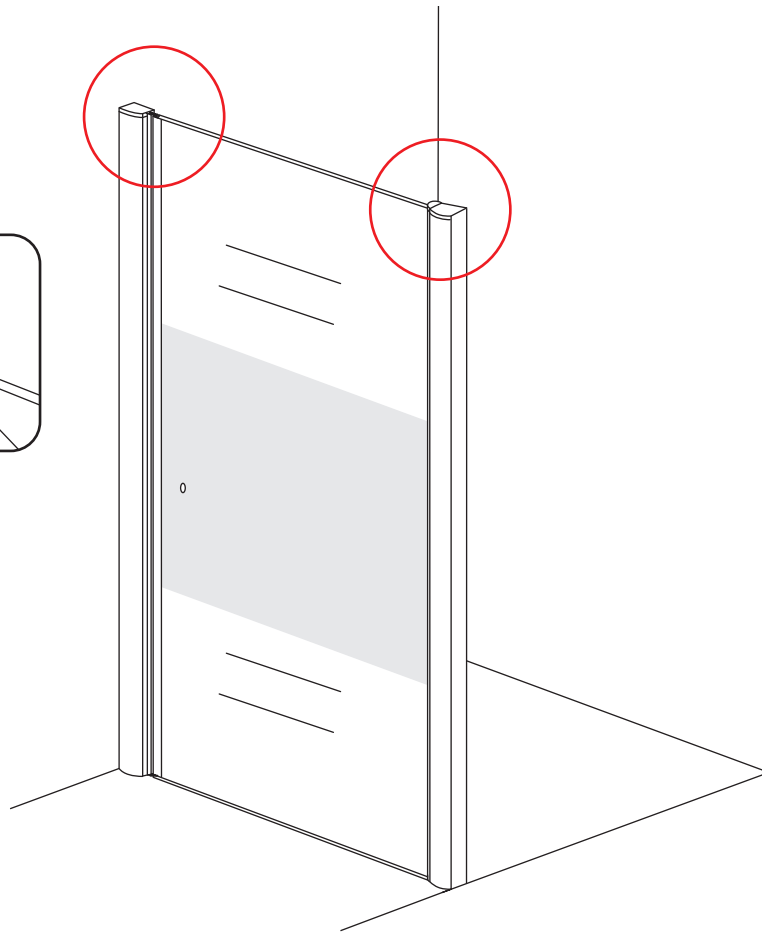

INSTALLATIE VOORSCHRIFT

Nisdeur met NANO behandeld glas

1000x2020mm
(980-1020) x2020mm

Zonder NANO

NANO

NANO kant aan de binnenzijde
Te herkennen aan de sticker

NANO kant aan
de binnenzijde
Te herkennen
aan de sticker

1

3

5

**Voorzie alleen de
buitenzijde van de
cabine van siliconenkit.**