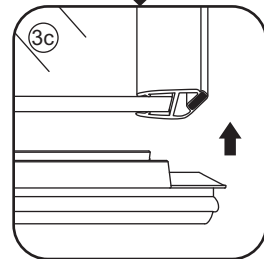

INSTALLATIE VOORSCHRIFT

Nisdeur met NANO behandeld glas

1000x2020mm
(980-1020) x2020mm

Zonder NANO

NANO

NANO kant aan de binnenzijde
Te herkennen aan de sticker

NANO kant aan
de binnenzijde
Te herkennen
aan de sticker

1

3

5

**Voorzie alleen de
buitenzijde van de
cabine van siliconenkit.**