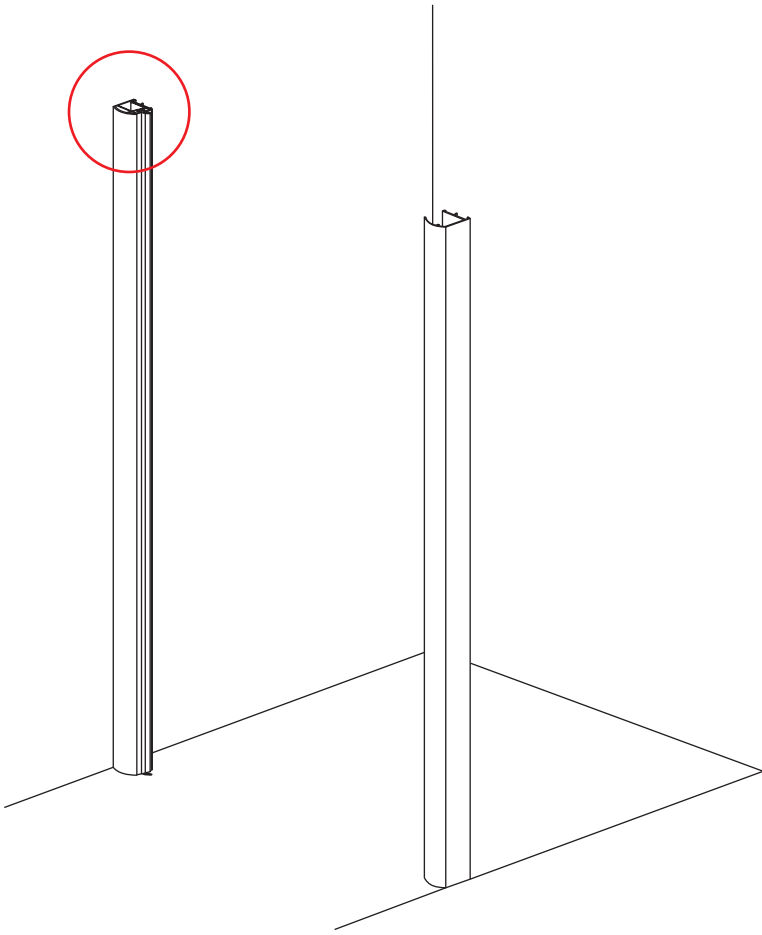

INSTALLATIE VOORSCHRIFT

Nisdeur met NANO behandeld glas

1000x2020mm
(980-1020) x2020mm

Zonder NANO

NANO

NANO kant aan de binnenzijde
Te herkennen aan de sticker

NANO kant aan
de binnenzijde
Te herkennen
aan de sticker

1

3

5

**Voorzie alleen de
buitenzijde van de
cabine van siliconenkit.**