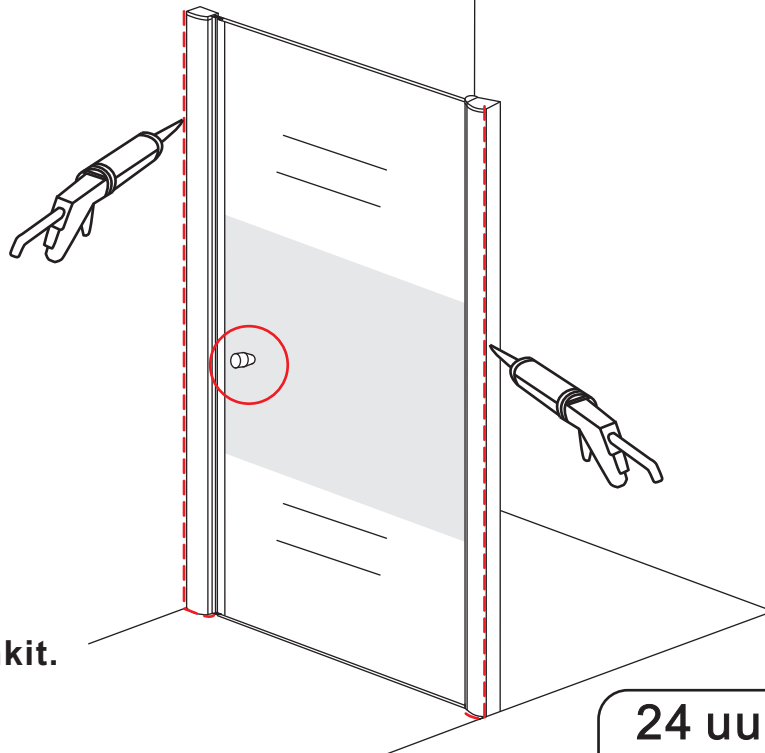

INSTALLATIE VOORSCHRIFT

Nisdeur met NANO behandeld glas

1000x2020mm
(980-1020) x2020mm

Zonder NANO

NANO

NANO kant aan de binnenzijde
Te herkennen aan de sticker

NANO kant aan
de binnenzijde
Te herkennen
aan de sticker

1

3

5

**Voorzie alleen de
buitenzijde van de
cabine van siliconenkit.**