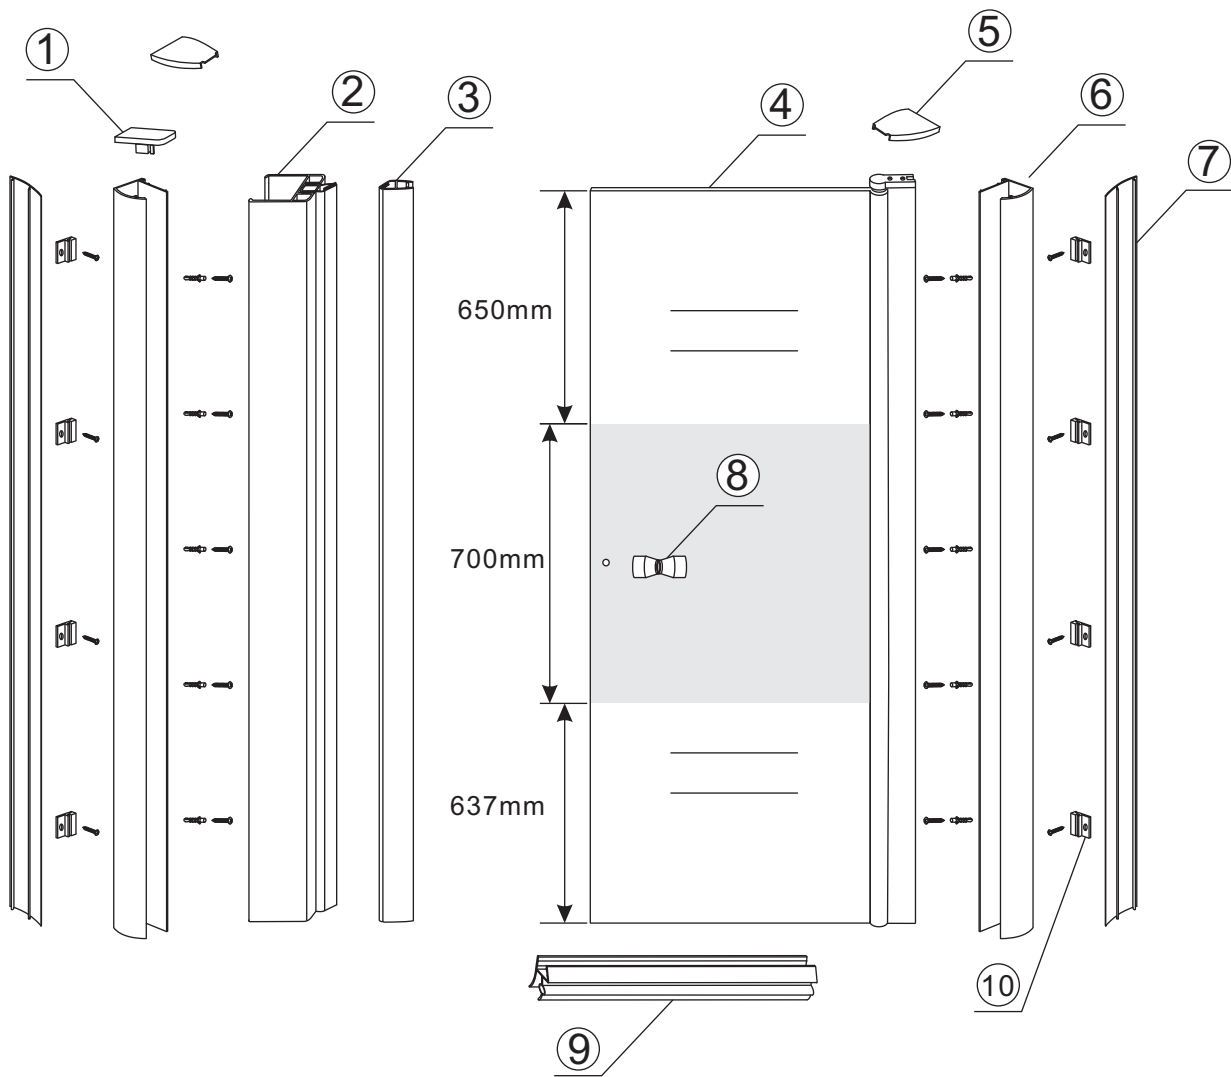

INSTALLATIE VOORSCHRIFT

Nisdeur met NANO behandeld glas

1000x2020mm
(980-1020) x2020mm

Zonder NANO

NANO

NANO kant aan de binnenzijde
Te herkennen aan de sticker

NANO kant aan
de binnenzijde
Te herkennen
aan de sticker

1

3

5

**Voorzie alleen de
buitenzijde van de
cabine van siliconenkit.**