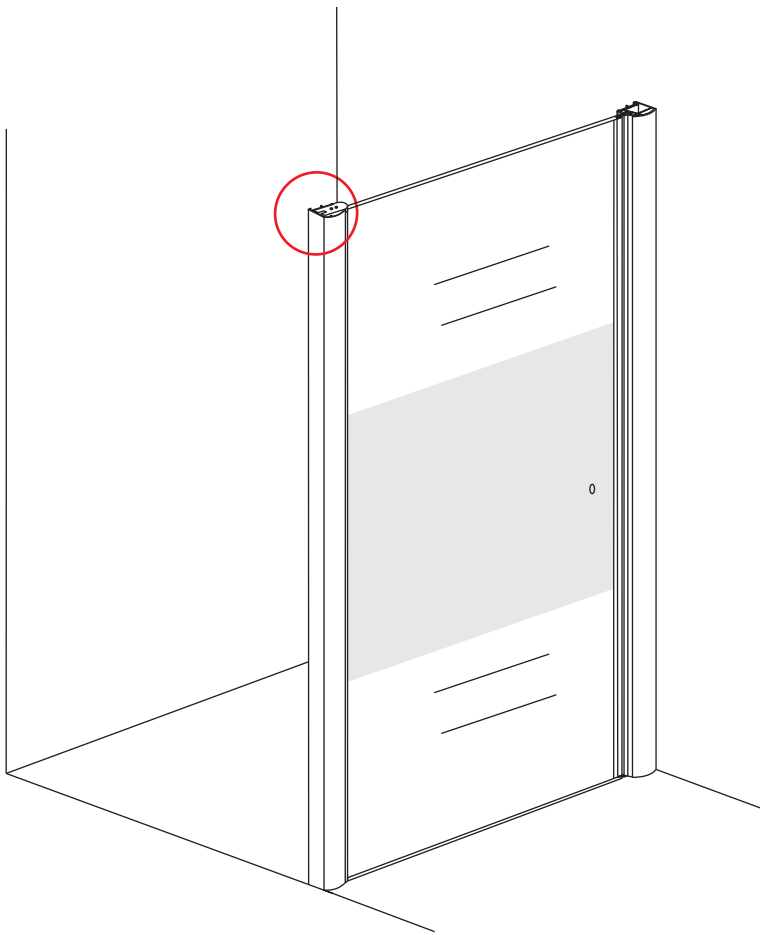

INSTALLATIE VOORSCHRIFT

Nisdeur met NANO behandeld glas

700x2020mm
(680-720) x2020mm

Zonder NANO

NANO

NANO kant aan de binnenzijde
Te herkennen aan de sticker

NANO kant aan
de binnenzijde
Te herkennen
aan de sticker

1

3

5

**Voorzie alleen de
buitenzijde van de
cabine van siliconenkit.**