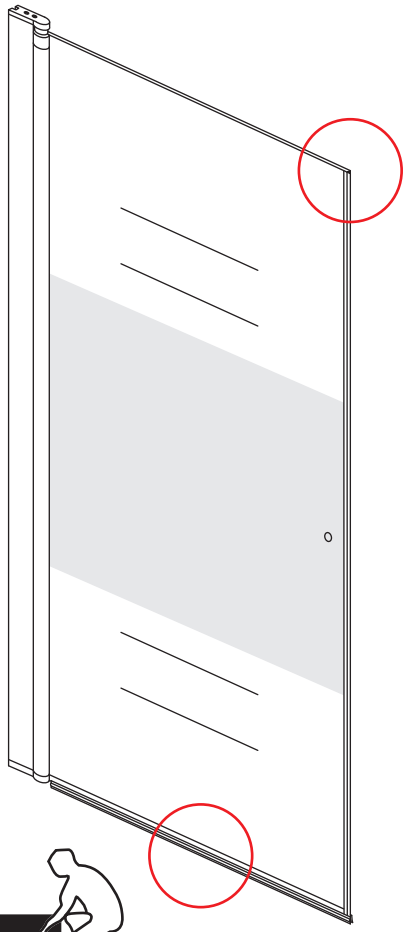

INSTALLATIE VOORSCHRIFT

Nisdeur met NANO behandeld glas

700x2020mm
(680-720) x2020mm

Zonder NANO

NANO

NANO kant aan de binnenzijde
Te herkennen aan de sticker

NANO kant aan
de binnenzijde
Te herkennen
aan de sticker

1

3

5

**Voorzie alleen de
buitenzijde van de
cabine van siliconenkit.**