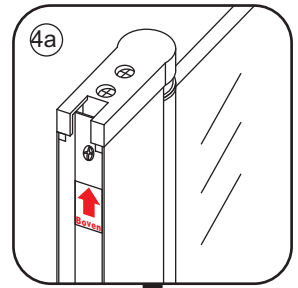

INSTALLATIE VOORSCHRIFT

Nisdeur met NANO behandeld glas

700x2020mm
(680-720) x2020mm

Zonder NANO

NANO

NANO kant aan de binnenzijde
Te herkennen aan de sticker

NANO kant aan
de binnenzijde
Te herkennen
aan de sticker

1

3

5

**Voorzie alleen de
buitenzijde van de
cabine van siliconenkit.**