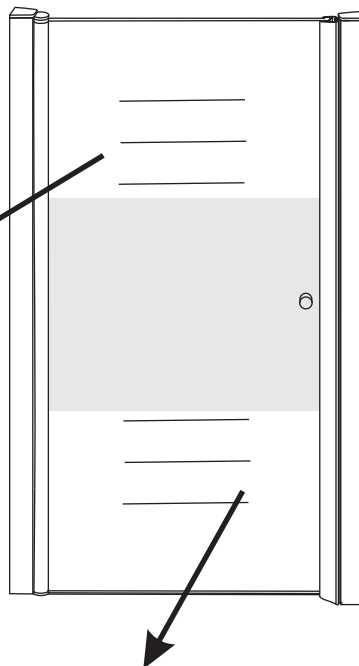

INSTALLATIE VOORSCHRIFT

Nisdeur met NANO behandeld glas

700x2020mm
(680-720) x2020mm

Zonder NANO

NANO

NANO kant aan de binnenzijde
Te herkennen aan de sticker

NANO kant aan
de binnenzijde
Te herkennen
aan de sticker

1

3

5

**Voorzie alleen de
buitenzijde van de
cabine van siliconenkit.**