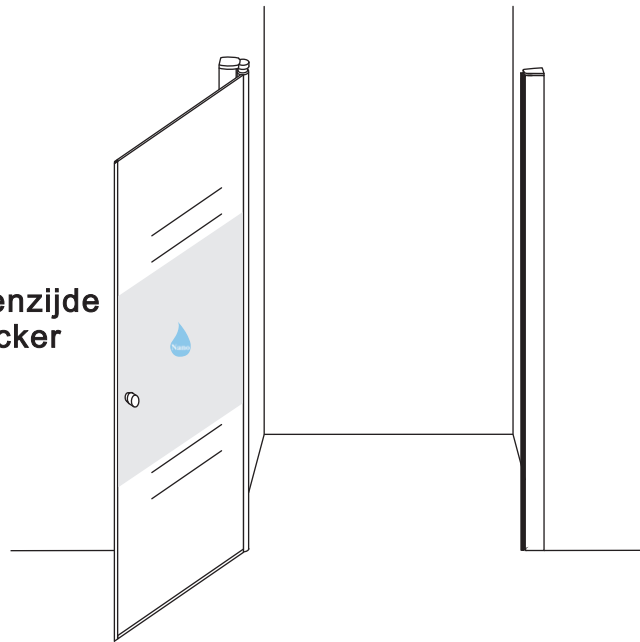

INSTALLATIE VOORSCHRIFT

Nisdeur met NANO behandeld glas

700x2020mm
(680-720) x2020mm

Zonder NANO

NANO

NANO kant aan de binnenzijde
Te herkennen aan de sticker

NANO kant aan
de binnenzijde
Te herkennen
aan de sticker