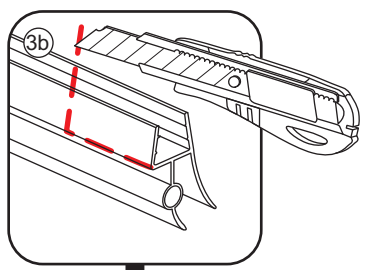

INSTALLATIE VOORSCHRIFT

Nisdeur met NANO behandeld glas

700x2020mm
(680-720) x2020mm

Zonder NANO

NANO

NANO kant aan de binnenzijde
Te herkennen aan de sticker

NANO kant aan
de binnenzijde
Te herkennen
aan de sticker

1

3

5

**Voorzie alleen de
buitenzijde van de
cabine van siliconenkit.**