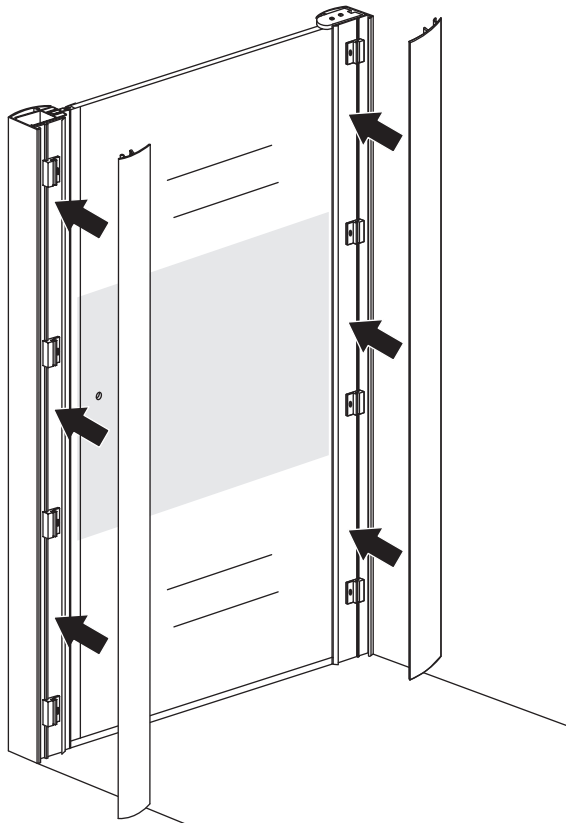

INSTALLATIE VOORSCHRIFT

Nisdeur met NANO behandeld glas

700x2020mm
(680-720) x2020mm

Zonder NANO

NANO

NANO kant aan de binnenzijde
Te herkennen aan de sticker

NANO kant aan
de binnenzijde
Te herkennen
aan de sticker

1

3

5

**Voorzie alleen de
buitenzijde van de
cabine van siliconenkit.**