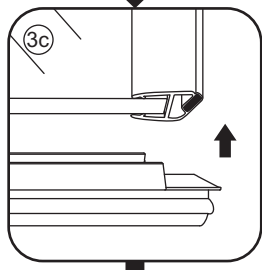

INSTALLATIE VOORSCHRIFT

Nisdeur met NANO behandeld glas

700x2020mm
(680-720) x2020mm

Zonder NANO

NANO

NANO kant aan de binnenzijde
Te herkennen aan de sticker

NANO kant aan
de binnenzijde
Te herkennen
aan de sticker

1

3

5

**Voorzie alleen de
buitenzijde van de
cabine van siliconenkit.**