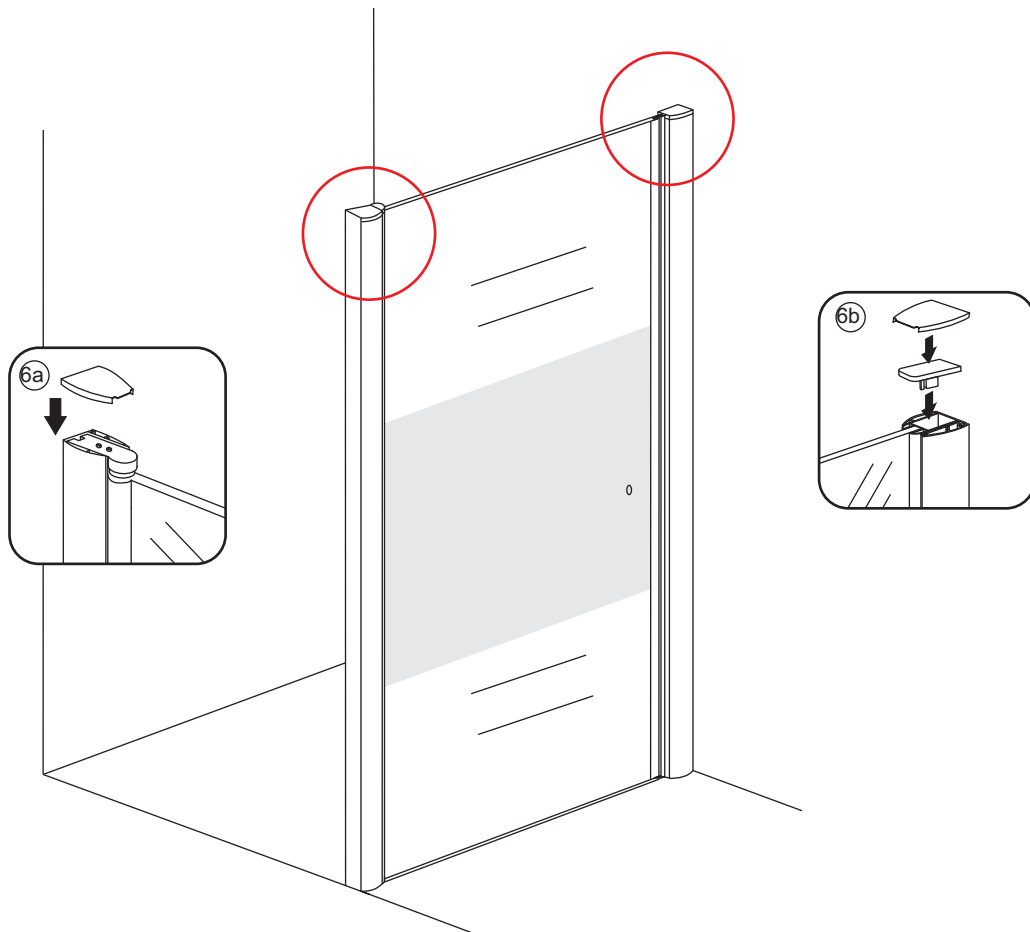

INSTALLATIE VOORSCHRIFT

Nisdeur met NANO behandeld glas

700x2020mm
(680-720) x2020mm

Zonder NANO

NANO

NANO kant aan de binnenzijde
Te herkennen aan de sticker

NANO kant aan
de binnenzijde
Te herkennen
aan de sticker

1

3

5

**Voorzie alleen de
buitenzijde van de
cabine van siliconenkit.**