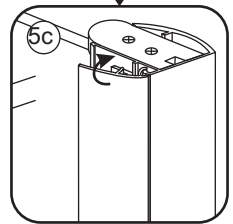

INSTALLATIE VOORSCHRIFT

Nisdeur met NANO behandeld glas

700x2020mm
(680-720) x2020mm

Zonder NANO

NANO

NANO kant aan de binnenzijde
Te herkennen aan de sticker

NANO kant aan
de binnenzijde
Te herkennen
aan de sticker

1

3

5

**Voorzie alleen de
buitenzijde van de
cabine van siliconenkit.**