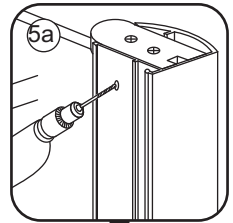

INSTALLATIE VOORSCHRIFT

Nisdeur met NANO behandeld glas

700x2020mm
(680-720) x2020mm

Zonder NANO

NANO

NANO kant aan de binnenzijde
Te herkennen aan de sticker

NANO kant aan
de binnenzijde
Te herkennen
aan de sticker

1

3

5

**Voorzie alleen de
buitenzijde van de
cabine van siliconenkit.**