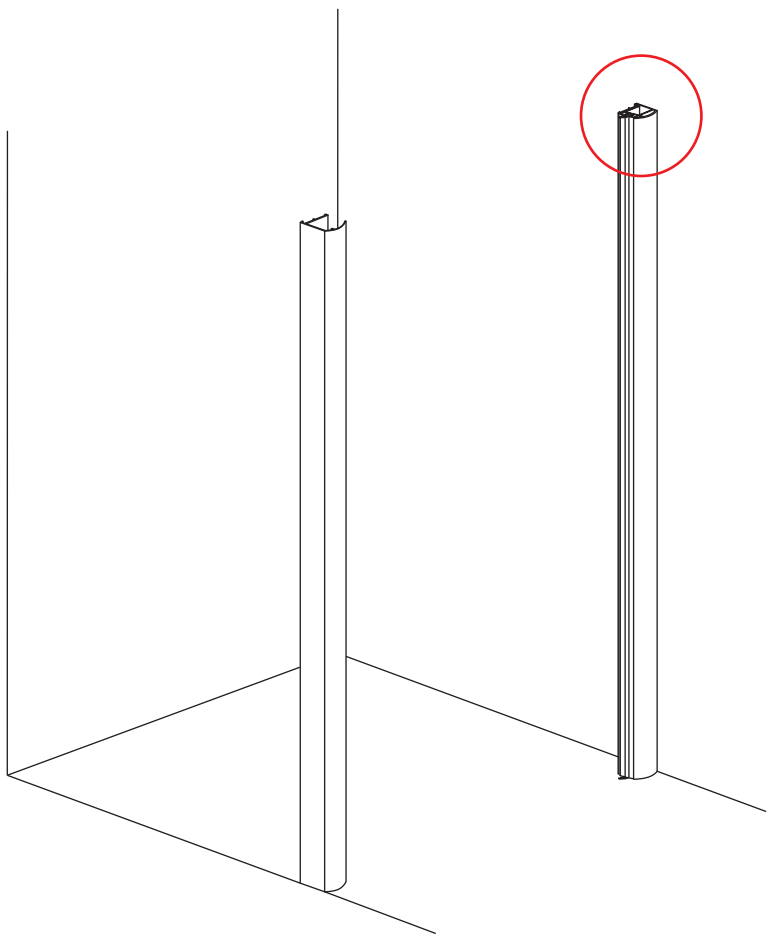

INSTALLATIE VOORSCHRIFT

Nisdeur met NANO behandeld glas

700x2020mm
(680-720) x2020mm

Zonder NANO

NANO

NANO kant aan de binnenzijde
Te herkennen aan de sticker

NANO kant aan
de binnenzijde
Te herkennen
aan de sticker

1

3

5

**Voorzie alleen de
buitenzijde van de
cabine van siliconenkit.**