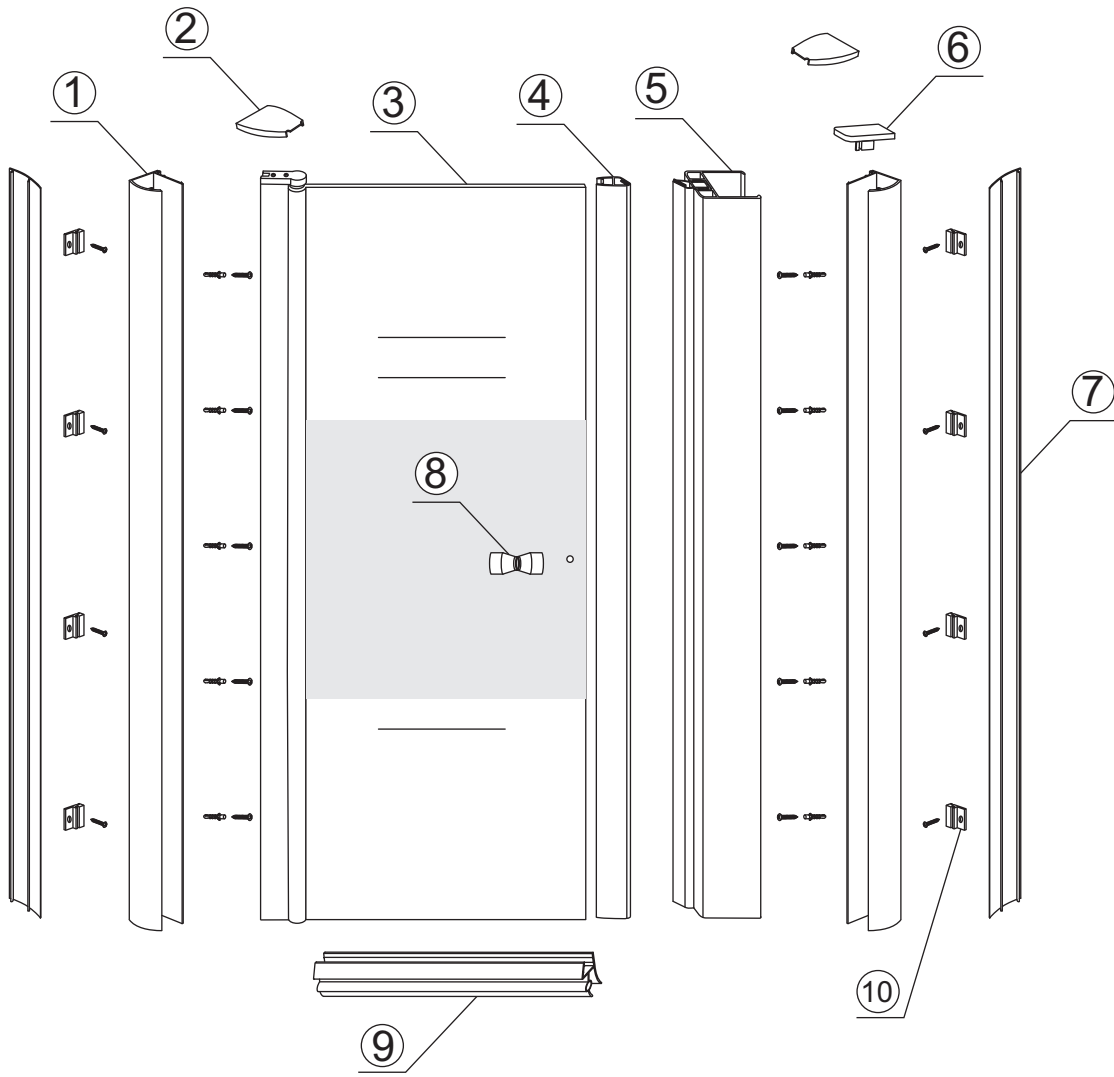

INSTALLATIE VOORSCHRIFT

Nisdeur met NANO behandeld glas

700x2020mm
(680-720) x2020mm

Zonder NANO

NANO

NANO kant aan de binnenzijde
Te herkennen aan de sticker

NANO kant aan
de binnenzijde
Te herkennen
aan de sticker

1

3

5

**Voorzie alleen de
buitenzijde van de
cabine van siliconenkit.**