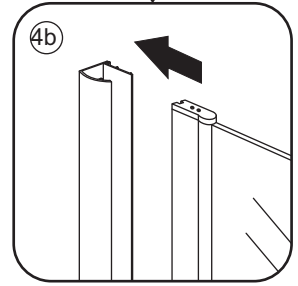

INSTALLATIE VOORSCHRIFT

Nisdeur met NANO behandeld glas

700x2020mm
(680-720) x2020mm

Zonder NANO

NANO

NANO kant aan de binnenzijde
Te herkennen aan de sticker

NANO kant aan
de binnenzijde
Te herkennen
aan de sticker

1

3

5

**Voorzie alleen de
buitenzijde van de
cabine van siliconenkit.**