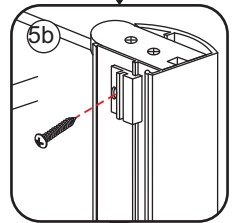

INSTALLATIE VOORSCHRIFT

Nisdeur met NANO behandeld glas

700x2020mm
(680-720) x2020mm

Zonder NANO

NANO

NANO kant aan de binnenzijde
Te herkennen aan de sticker

NANO kant aan
de binnenzijde
Te herkennen
aan de sticker

1

3

5

**Voorzie alleen de
buitenzijde van de
cabine van siliconenkit.**