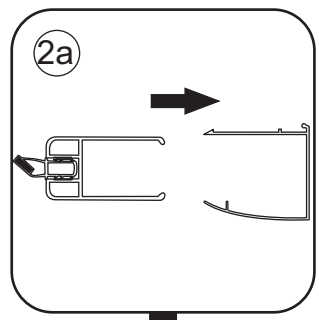

INSTALLATIE VOORSCHRIFT

Nisdeur met NANO behandeld glas

700x2020mm
(680-720) x2020mm

Zonder NANO

NANO

NANO kant aan de binnenzijde
Te herkennen aan de sticker

NANO kant aan
de binnenzijde
Te herkennen
aan de sticker

1

3

5

**Voorzie alleen de
buitenzijde van de
cabine van siliconenkit.**