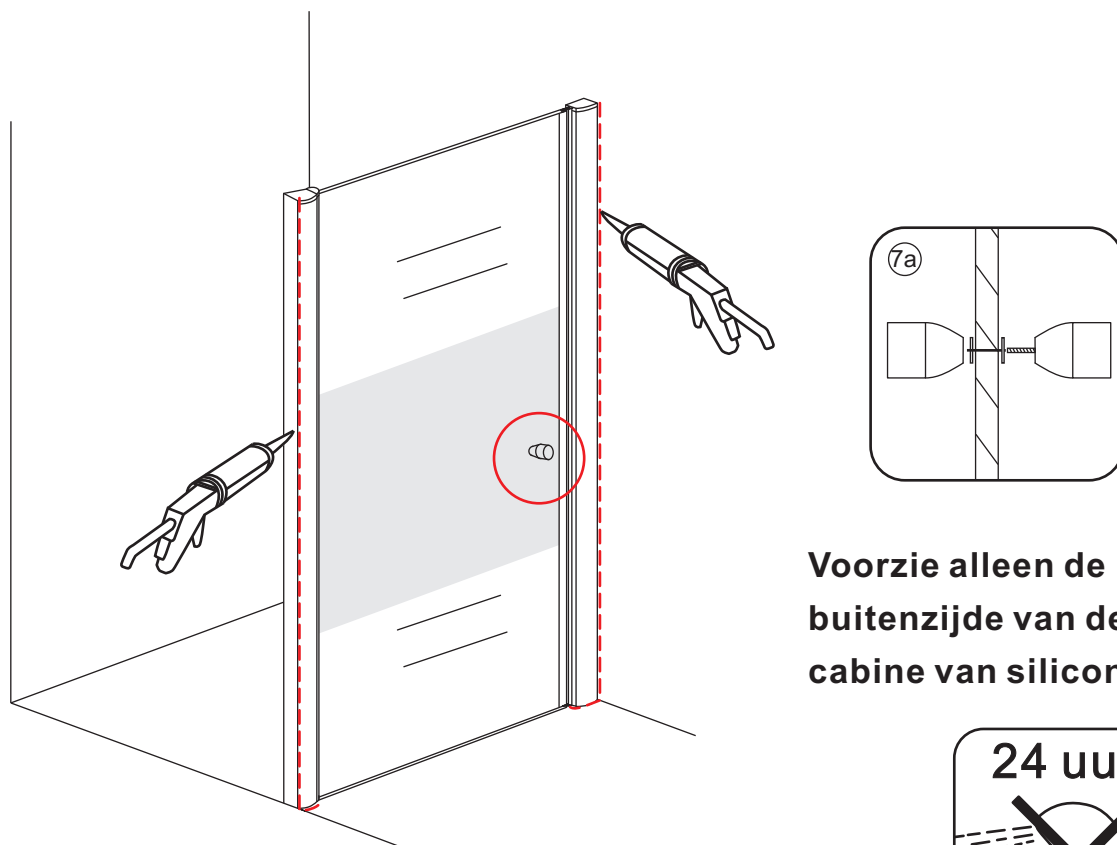

INSTALLATIE VOORSCHRIFT

Nisdeur met NANO behandeld glas

700x2020mm
(680-720) x2020mm

Zonder NANO

NANO

NANO kant aan de binnenzijde
Te herkennen aan de sticker

NANO kant aan
de binnenzijde
Te herkennen
aan de sticker

1

3

5

**Voorzie alleen de
buitenzijde van de
cabine van siliconenkit.**