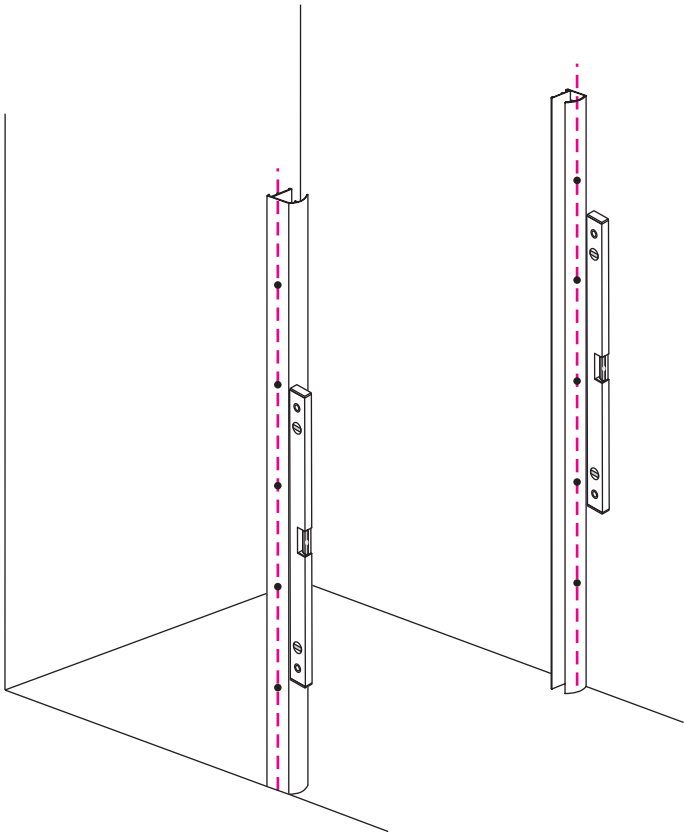

INSTALLATIE VOORSCHRIFT

Nisdeur met NANO behandeld glas

700x2020mm
(680-720) x2020mm

Zonder NANO

NANO

NANO kant aan de binnenzijde
Te herkennen aan de sticker

NANO kant aan
de binnenzijde
Te herkennen
aan de sticker

1

3

5

**Voorzie alleen de
buitenzijde van de
cabine van siliconenkit.**