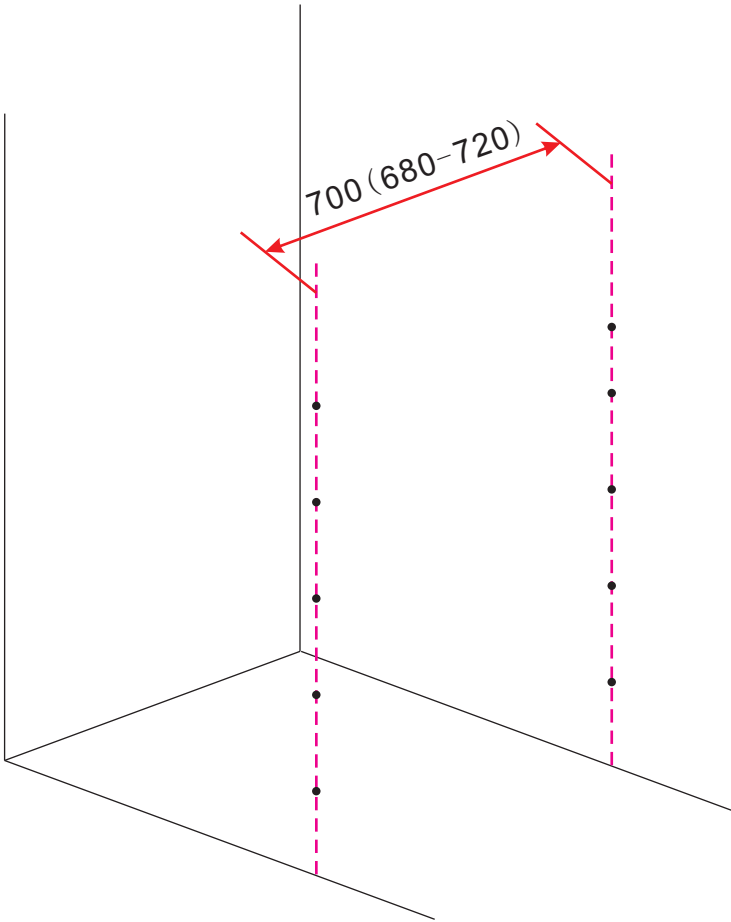

INSTALLATIE VOORSCHRIFT

Nisdeur met NANO behandeld glas

700x2020mm
(680-720) x2020mm

Zonder NANO

NANO

NANO kant aan de binnenzijde
Te herkennen aan de sticker

NANO kant aan
de binnenzijde
Te herkennen
aan de sticker

1

3

5

**Voorzie alleen de
buitenzijde van de
cabine van siliconenkit.**