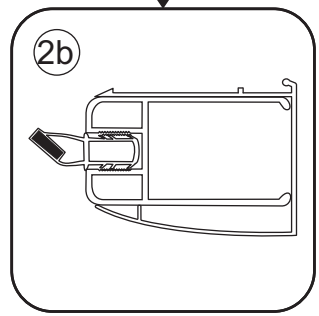

INSTALLATIE VOORSCHRIFT

Nisdeur met NANO behandeld glas

700x2020mm
(680-720) x2020mm

Zonder NANO

NANO

NANO kant aan de binnenzijde
Te herkennen aan de sticker

NANO kant aan
de binnenzijde
Te herkennen
aan de sticker

1

3

5

**Voorzie alleen de
buitenzijde van de
cabine van siliconenkit.**