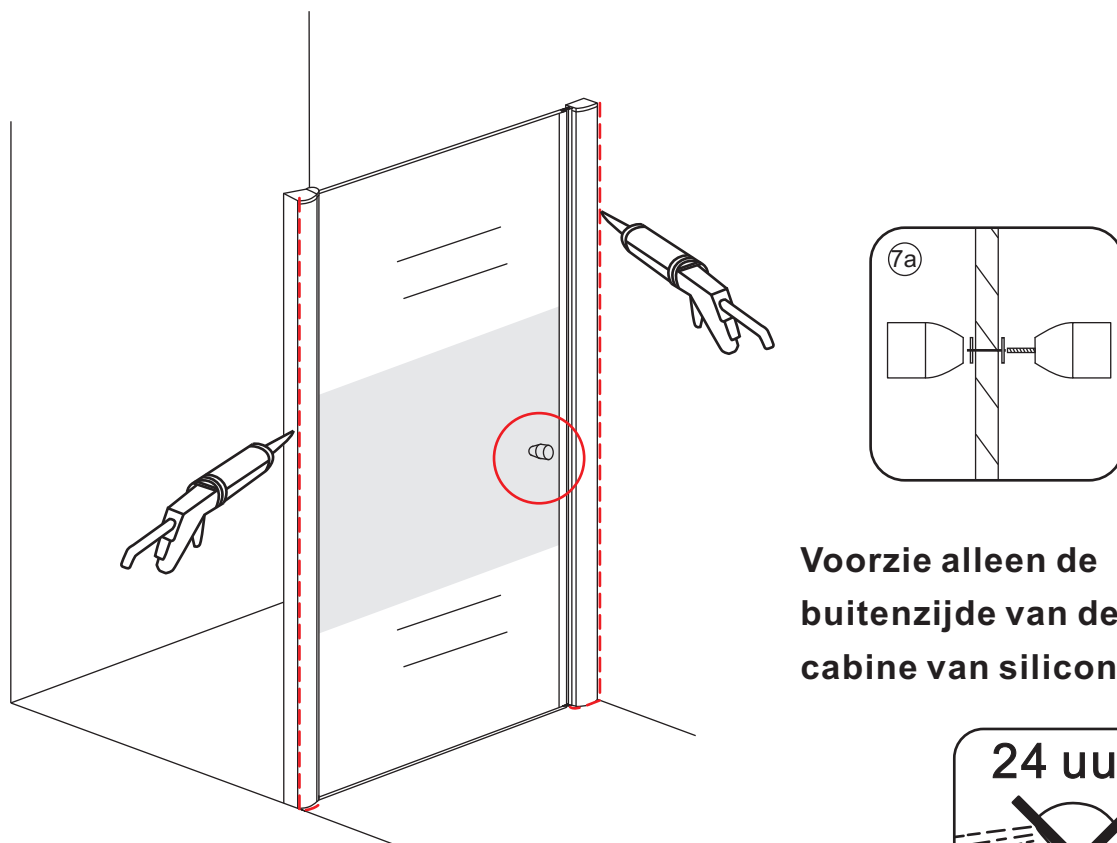

**Voorzie alleen de
buitenzijde van de
cabine van siliconenkit.**