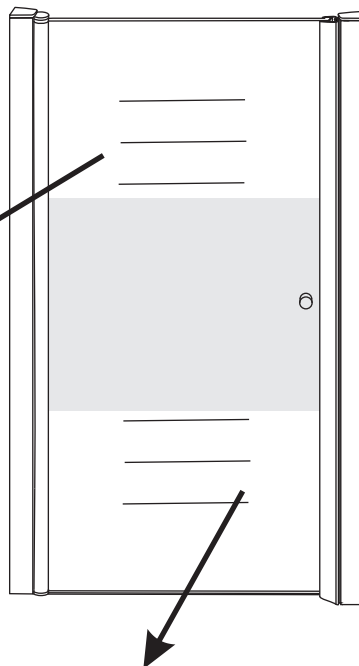

# INSTALLATIE VOORSCHRIFT

Nisdeur met NANO behandeld glas

800x2020mm  
(780-820) x2020mm

Zonder NANO

NANO

NANO kant aan de binnenzijde  
Te herkennen aan de sticker

NANO kant aan  
de binnenzijde  
Te herkennen  
aan de sticker