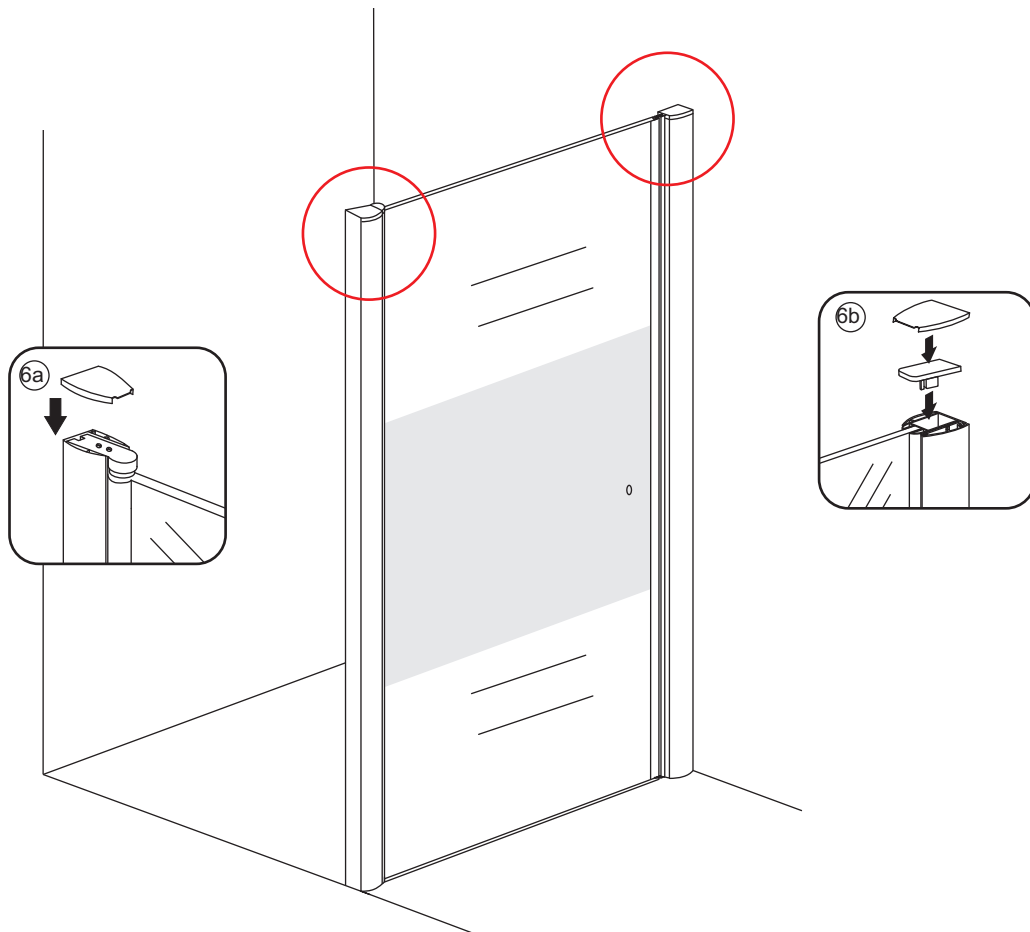

**Voorzie alleen de
buitenzijde van de
cabine van siliconenkit.**