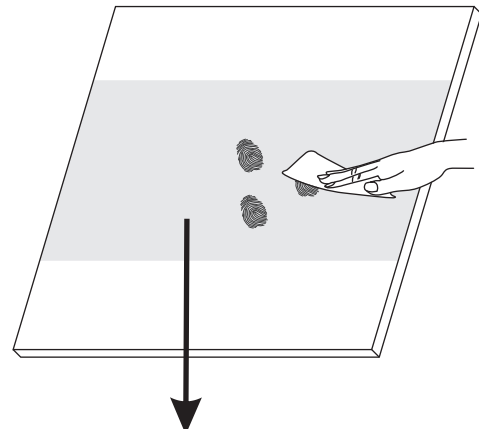

Eventuele vlekken op het matglas-gedeelte
verwijderen met alcohol of glasreiniger.
Gebruik geen schuurmiddelen!