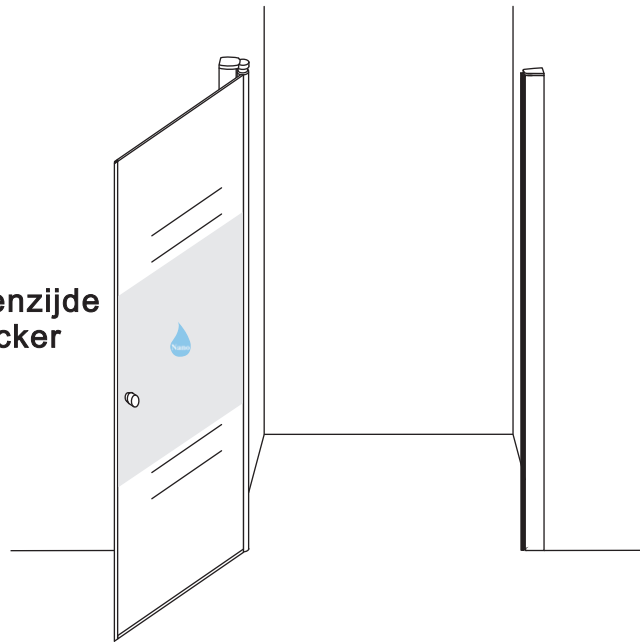

# INSTALLATIE VOORSCHRIFT

Nisdeur met NANO behandeld glas

800x2020mm  
(780-820) x2020mm

Zonder NANO

NANO

NANO kant aan de binnenzijde  
Te herkennen aan de sticker

NANO kant aan  
de binnenzijde  
Te herkennen  
aan de sticker