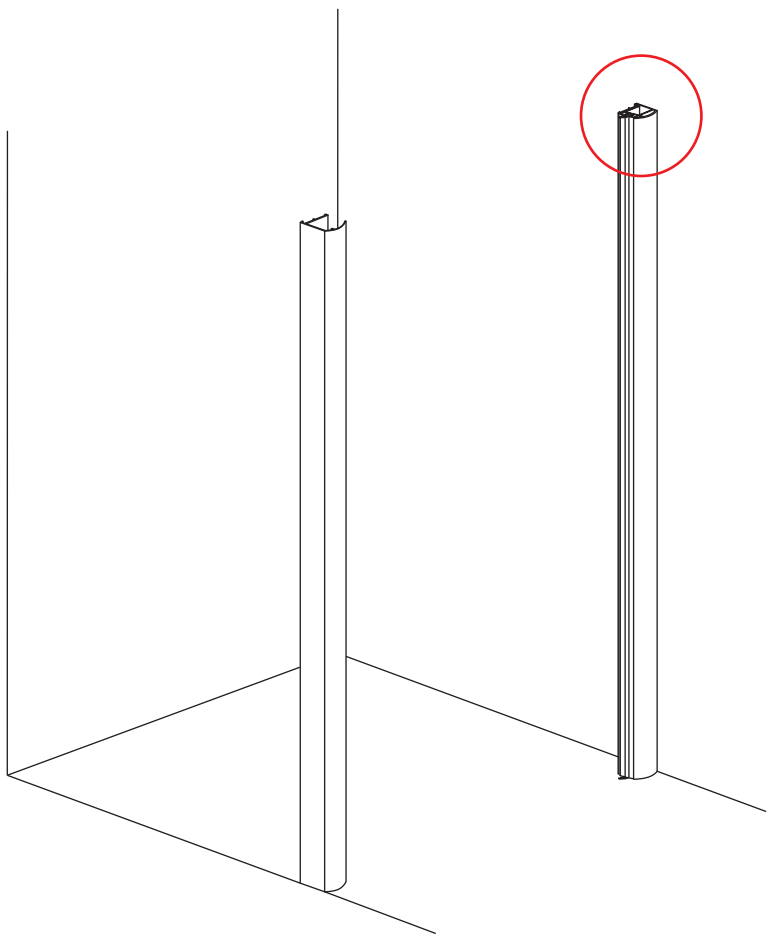

INSTALLATIE VOORSCHRIFT

Nisdeur met NANO behandeld glas

900x2020mm
(880-920) x2020mm

Zonder NANO

NANO

NANO kant aan de binnenzijde
Te herkennen aan de sticker

NANO kant aan
de binnenzijde
Te herkennen
aan de sticker

1

5

**Voorzie alleen de
buitenzijde van de
cabine van siliconenkit.**