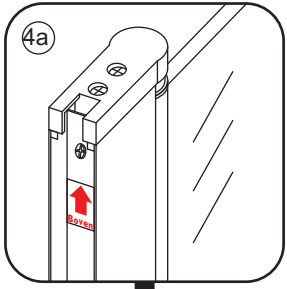

INSTALLATIE VOORSCHRIFT

Nisdeur met NANO behandeld glas

900x2020mm
(880-920) x2020mm

Zonder NANO

NANO

NANO kant aan de binnenzijde
Te herkennen aan de sticker

NANO kant aan
de binnenzijde
Te herkennen
aan de sticker

1

5

**Voorzie alleen de
buitenzijde van de
cabine van siliconenkit.**