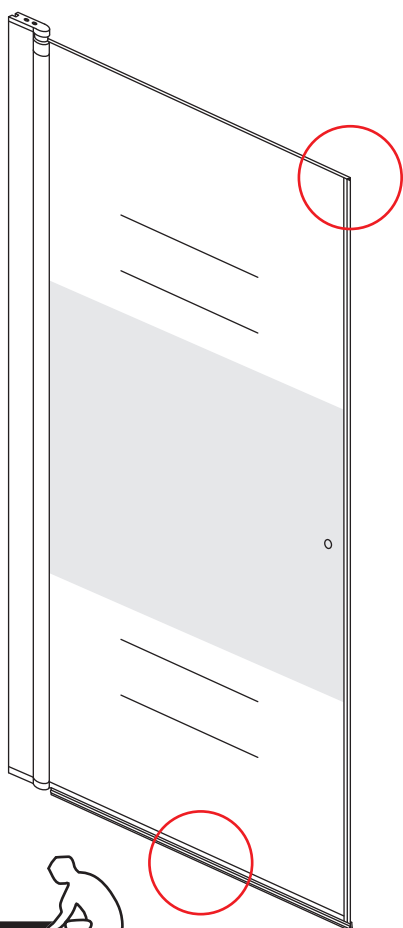

INSTALLATIE VOORSCHRIFT

Nisdeur met NANO behandeld glas

900x2020mm
(880-920) x2020mm

Zonder NANO

NANO

NANO kant aan de binnenzijde
Te herkennen aan de sticker

NANO kant aan
de binnenzijde
Te herkennen
aan de sticker

1

5

**Voorzie alleen de
buitenzijde van de
cabine van siliconenkit.**