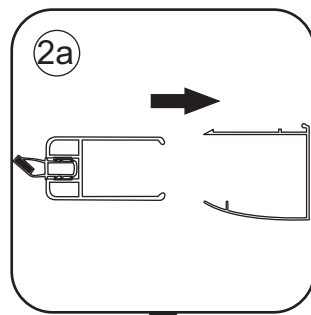

INSTALLATIE VOORSCHRIFT

Nisdeur met NANO behandeld glas

900x2020mm
(880-920) x2020mm

Zonder NANO

NANO

NANO kant aan de binnenzijde
Te herkennen aan de sticker

NANO kant aan
de binnenzijde
Te herkennen
aan de sticker

1

5

**Voorzie alleen de
buitenzijde van de
cabine van siliconenkit.**