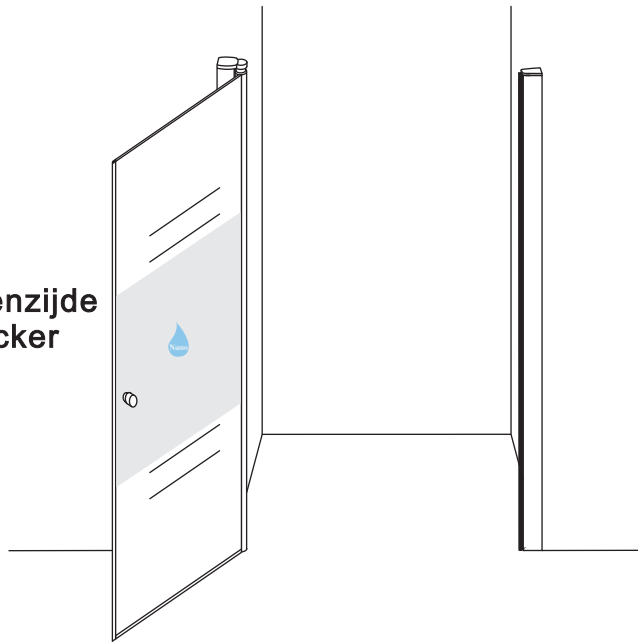

INSTALLATIE VOORSCHRIFT

Nisdeur met NANO behandeld glas

900x2020mm
(880-920) x2020mm

Zonder NANO

NANO

NANO kant aan de binnenzijde
Te herkennen aan de sticker

NANO kant aan
de binnenzijde
Te herkennen
aan de sticker