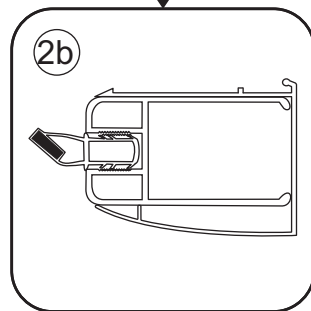

INSTALLATIE VOORSCHRIFT

Nisdeur met NANO behandeld glas

900x2020mm
(880-920) x2020mm

Zonder NANO

NANO

NANO kant aan de binnenzijde
Te herkennen aan de sticker

NANO kant aan
de binnenzijde
Te herkennen
aan de sticker

1

5

**Voorzie alleen de
buitenzijde van de
cabine van siliconenkit.**