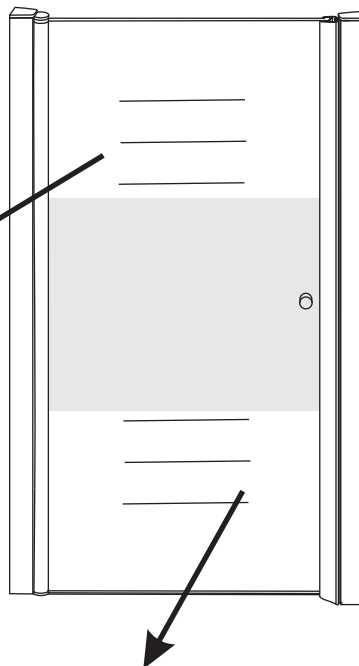

INSTALLATIE VOORSCHRIFT

Nisdeur met NANO behandeld glas

900x2020mm
(880-920) x2020mm

Zonder NANO

NANO

NANO kant aan de binnenzijde
Te herkennen aan de sticker

NANO kant aan
de binnenzijde
Te herkennen
aan de sticker

1

5

**Voorzie alleen de
buitenzijde van de
cabine van siliconenkit.**