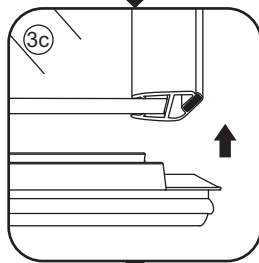

INSTALLATIE VOORSCHRIFT

Nisdeur met NANO behandeld glas

900x2020mm
(880-920) x2020mm

Zonder NANO

NANO

NANO kant aan de binnenzijde
Te herkennen aan de sticker

NANO kant aan
de binnenzijde
Te herkennen
aan de sticker

1

5

**Voorzie alleen de
buitenzijde van de
cabine van siliconenkit.**