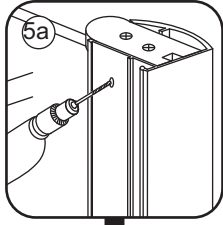

INSTALLATIE VOORSCHRIFT

Nisdeur met NANO behandeld glas

900x2020mm
(880-920) x2020mm

Zonder NANO

NANO

NANO kant aan de binnenzijde
Te herkennen aan de sticker

NANO kant aan
de binnenzijde
Te herkennen
aan de sticker

1

5

**Voorzie alleen de
buitenzijde van de
cabine van siliconenkit.**