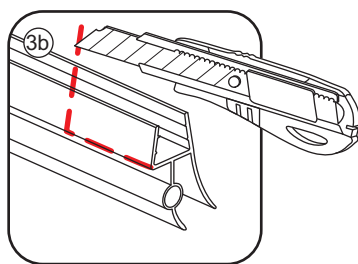

INSTALLATIE VOORSCHRIFT

Nisdeur met NANO behandeld glas

900x2020mm
(880-920) x2020mm

Zonder NANO

NANO

NANO kant aan de binnenzijde
Te herkennen aan de sticker

NANO kant aan
de binnenzijde
Te herkennen
aan de sticker

1

5

**Voorzie alleen de
buitenzijde van de
cabine van siliconenkit.**