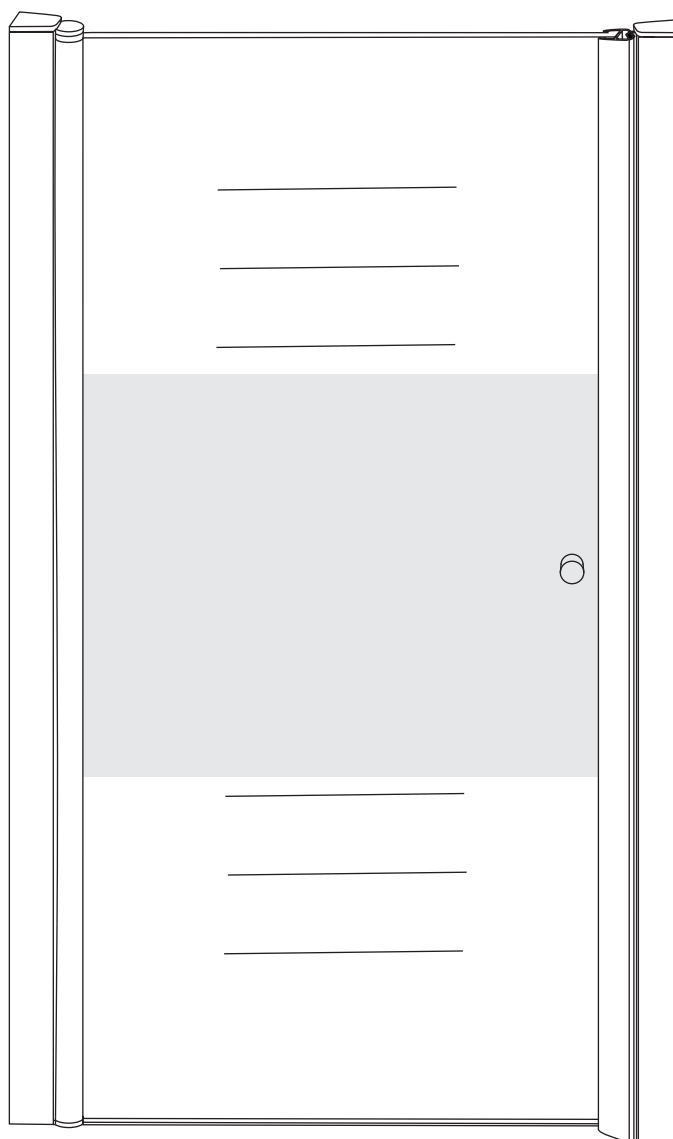

INSTALLATIE VOORSCHRIFT

Nisdeur met NANO behandeld glas

900x2020mm
(880-920) x2020mm

Zonder NANO

NANO

NANO kant aan de binnenzijde
Te herkennen aan de sticker

NANO kant aan
de binnenzijde
Te herkennen
aan de sticker

1

5

**Voorzie alleen de
buitenzijde van de
cabine van siliconenkit.**