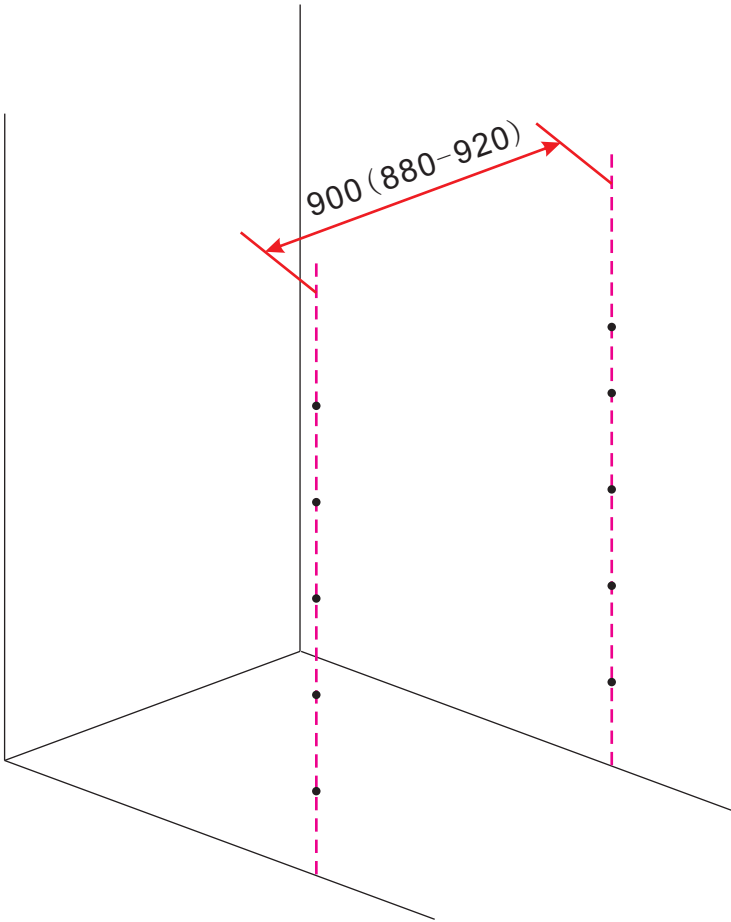

INSTALLATIE VOORSCHRIFT

Nisdeur met NANO behandeld glas

900x2020mm
(880-920) x2020mm

Zonder NANO

NANO

NANO kant aan de binnenzijde
Te herkennen aan de sticker

NANO kant aan
de binnenzijde
Te herkennen
aan de sticker

1

5

**Voorzie alleen de
buitenzijde van de
cabine van siliconenkit.**