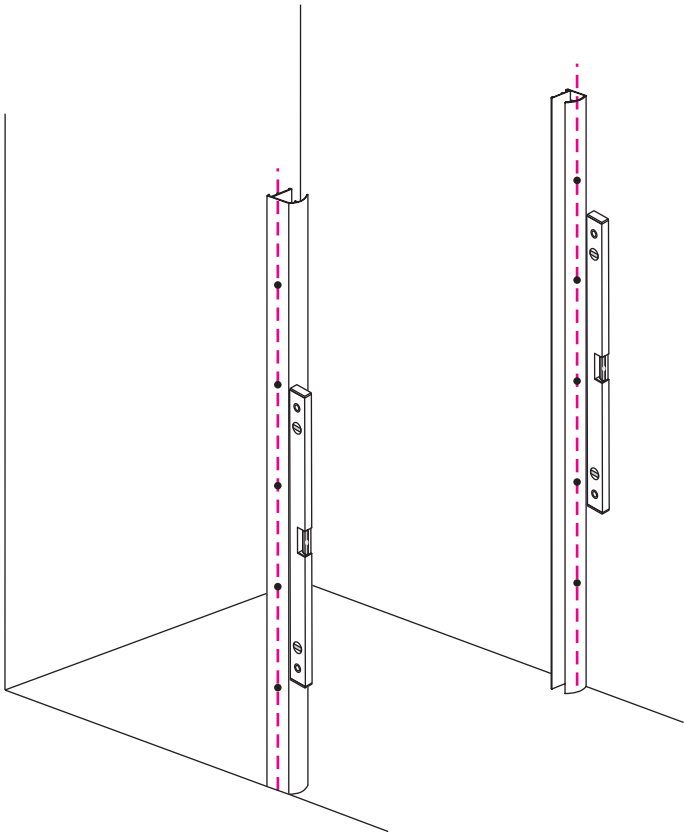

INSTALLATIE VOORSCHRIFT

Nisdeur met NANO behandeld glas

900x2020mm
(880-920) x2020mm

Zonder NANO

NANO

NANO kant aan de binnenzijde
Te herkennen aan de sticker

NANO kant aan
de binnenzijde
Te herkennen
aan de sticker

1

5

**Voorzie alleen de
buitenzijde van de
cabine van siliconenkit.**