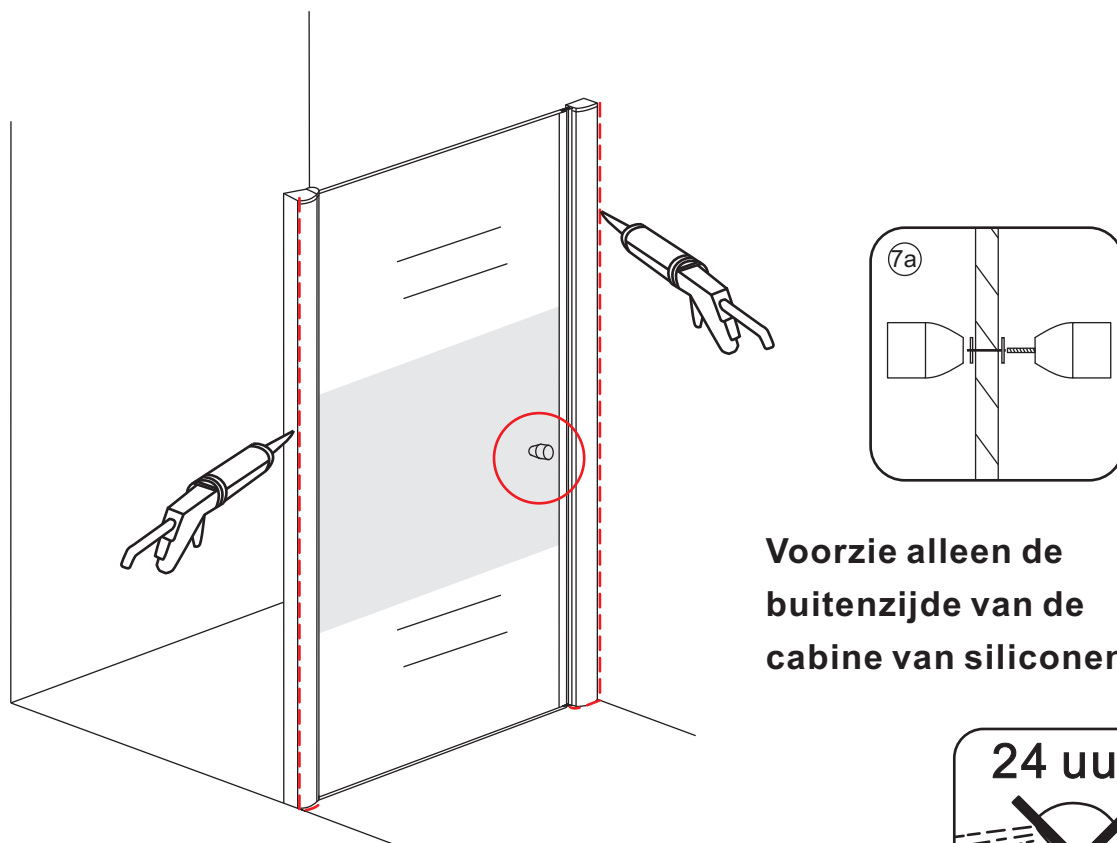

INSTALLATIE VOORSCHRIFT

Nisdeur met NANO behandeld glas

900x2020mm
(880-920) x2020mm

Zonder NANO

NANO

NANO kant aan de binnenzijde
Te herkennen aan de sticker

NANO kant aan
de binnenzijde
Te herkennen
aan de sticker

1

5

**Voorzie alleen de
buitenzijde van de
cabine van siliconenkit.**