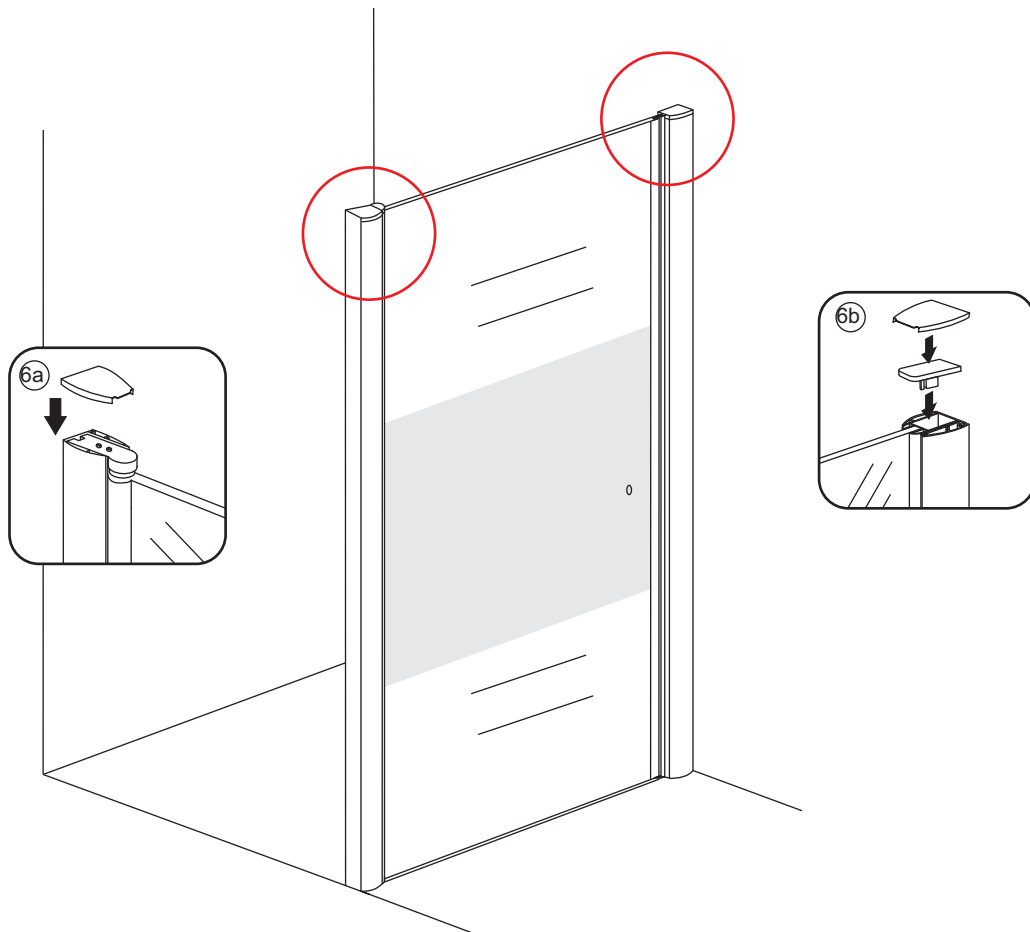

INSTALLATIE VOORSCHRIFT

Nisdeur met NANO behandeld glas

900x2020mm
(880-920) x2020mm

Zonder NANO

NANO

NANO kant aan de binnenzijde
Te herkennen aan de sticker

NANO kant aan
de binnenzijde
Te herkennen
aan de sticker

1

5

**Voorzie alleen de
buitenzijde van de
cabine van siliconenkit.**