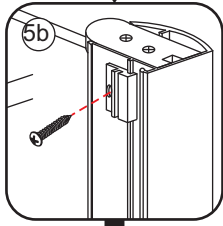

INSTALLATIE VOORSCHRIFT

Nisdeur met NANO behandeld glas

900x2020mm
(880-920) x2020mm

Zonder NANO

NANO

NANO kant aan de binnenzijde
Te herkennen aan de sticker

NANO kant aan
de binnenzijde
Te herkennen
aan de sticker

1

5

**Voorzie alleen de
buitenzijde van de
cabine van siliconenkit.**