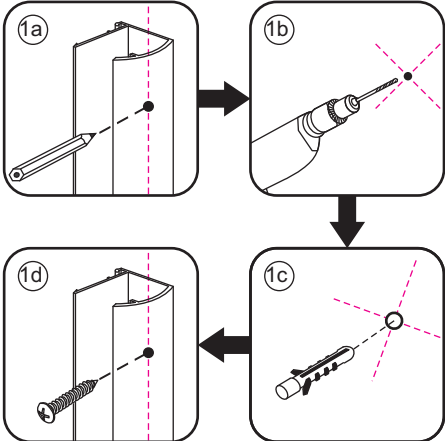

INSTALLATIE VOORSCHRIFT

Nisdeur met NANO behandeld glas

900x2020mm
(880-920) x2020mm

Zonder NANO

NANO

NANO kant aan de binnenzijde
Te herkennen aan de sticker

NANO kant aan
de binnenzijde
Te herkennen
aan de sticker

1

5

**Voorzie alleen de
buitenzijde van de
cabine van siliconenkit.**