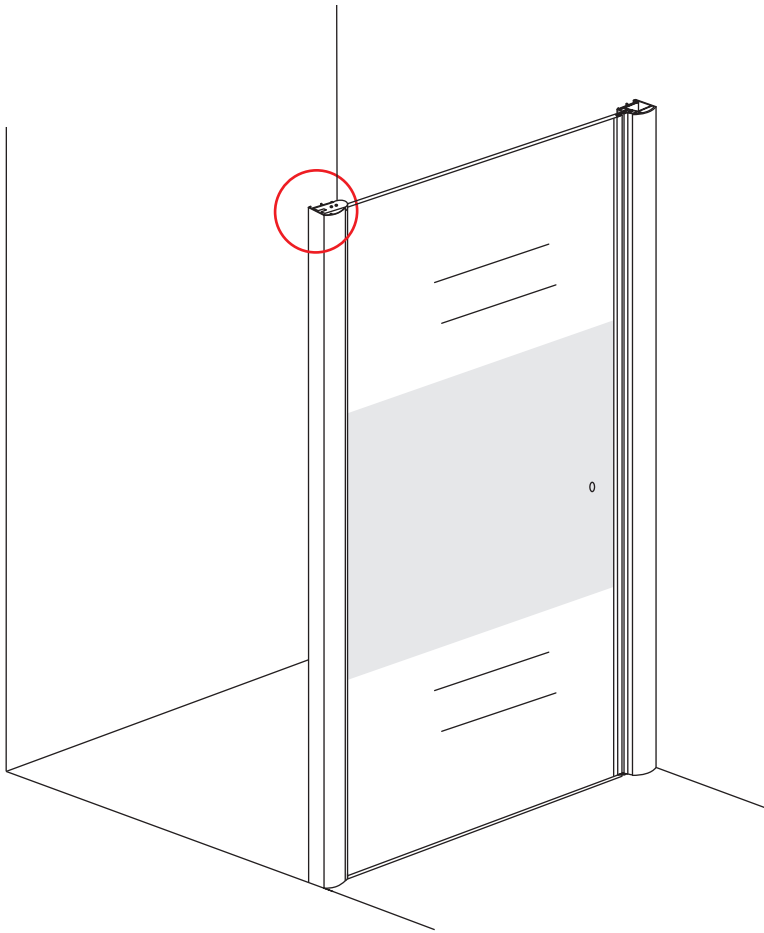

INSTALLATIE VOORSCHRIFT

Nisdeur met NANO behandeld glas

900x2020mm
(880-920) x2020mm

Zonder NANO

NANO

NANO kant aan de binnenzijde
Te herkennen aan de sticker

NANO kant aan
de binnenzijde
Te herkennen
aan de sticker

1

5

**Voorzie alleen de
buitenzijde van de
cabine van siliconenkit.**