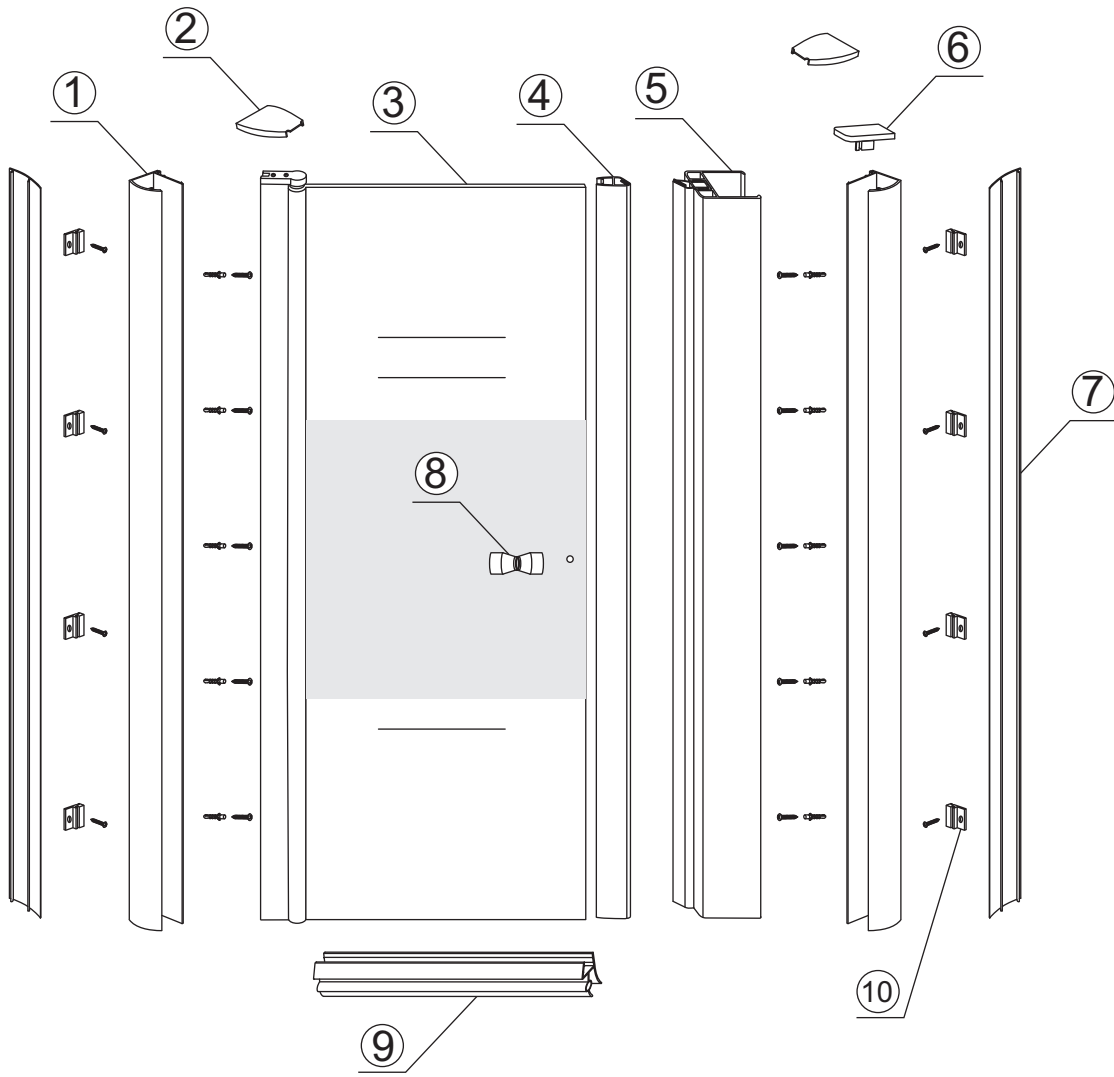

INSTALLATIE VOORSCHRIFT

Nisdeur met NANO behandeld glas

900x2020mm
(880-920) x2020mm

Zonder NANO

NANO

NANO kant aan de binnenzijde
Te herkennen aan de sticker

NANO kant aan
de binnenzijde
Te herkennen
aan de sticker

1

5

**Voorzie alleen de
buitenzijde van de
cabine van siliconenkit.**