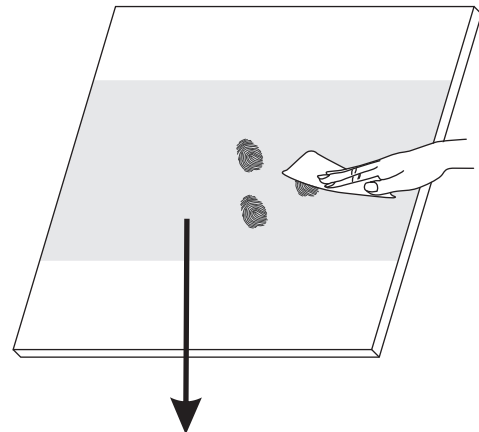

Eventuele vlekken op het matglas-gedeelte
verwijderen met alcohol of glasreiniger.
Gebruik geen schuurmiddelen!