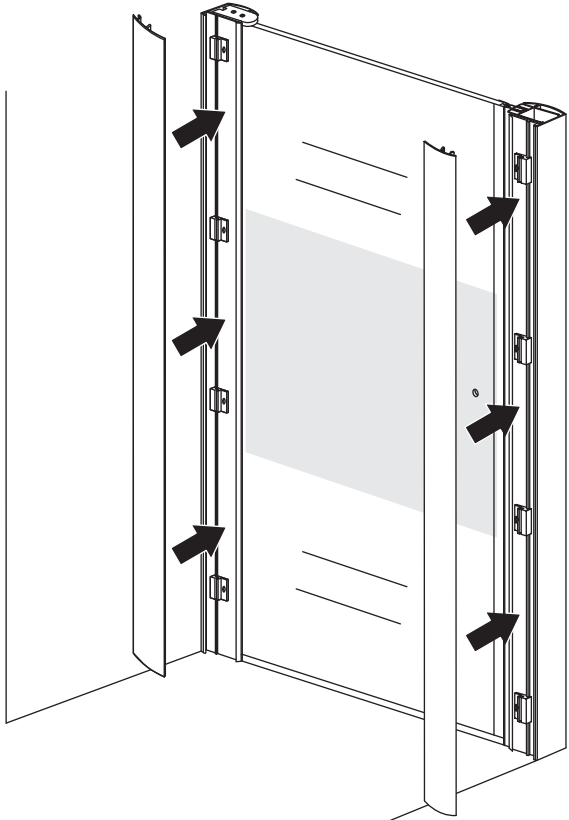

INSTALLATIE VOORSCHRIFT

Nisdeur met NANO behandeld glas

900x2020mm
(880-920) x2020mm

Zonder NANO

NANO

NANO kant aan de binnenzijde
Te herkennen aan de sticker

NANO kant aan
de binnenzijde
Te herkennen
aan de sticker

1

5

**Voorzie alleen de
buitenzijde van de
cabine van siliconenkit.**